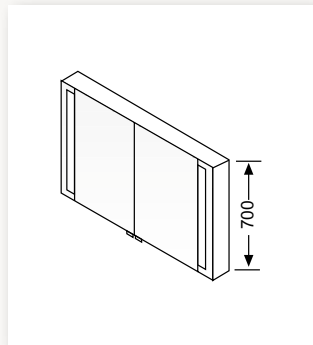

SPIEGELSCHRANK PLAN/SOLITÄR

- Doppelspiegeltüren
- Indirekte Beleuchtung
- Vergrößerungsspiegel
- Padhalter
- Magnetleiste
- 2 bzw. 3 Türen
- Glasböden
- Optional mit LED-Waschtischbeleuchtung
- Höhe 700 mm
- Breite 800 mm (Abb.) / 1.000 mm / 1.200 mm / 1.400 mm
- Tiefe 160 mm