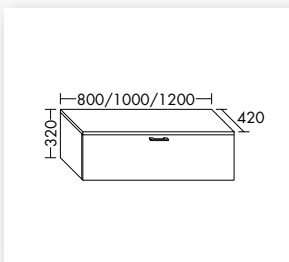

SIDEBOARD SOLITÄR

- 1 Schublade mit Inneneinteilung
- Abdeckplatte
- Inkl. Befestigungskonsolen
- Höhe 320 mm
- Breite 800 mm / 1.000 mm / 1.200 mm
- Tiefe 420 mm
- Maßanfertigungen möglich