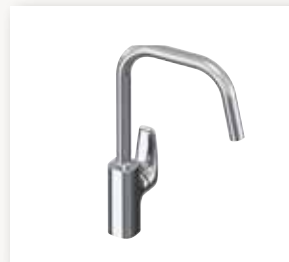

KBN: **COSIOHSB**

Bedienhebel nicht im Lieferumfang enthalten.

white

EINHAND-SPÜLTISCHBATTERIE

- U-Auslauf
- Auslaufhöhe 272 mm
- Ausladung 210 mm
- Verchromt (Abb.)

KBN: **WHITESU**

+ Niederdruck

KBN: **WHITESUND**