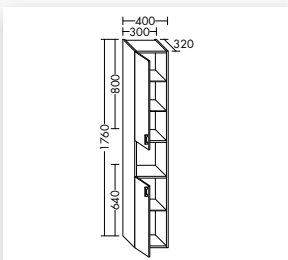

HOCHSCHRANK PLAN

- 2 Türen
- 2 feste Böden
- 3 Glaseinlegeböden
- 1 offenes Fach
- Höhe 1.760 mm
- Breite 300 mm / 400 mm
- Tiefe 320 mm
- Maßanfertigungen möglich