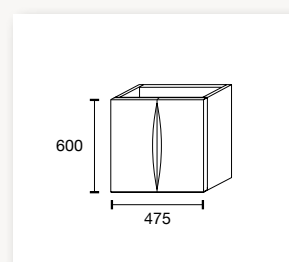

HOCHSCHRANK

- B 300 × H 1.600 × T 310 mm
- Korpus: Seiten außen weiß matt lackiert
- Innen Melamin Grau
- Fronten: außen matt lackiert oder Holzdekor
- Innen Melamin Grau
- 2 Türen