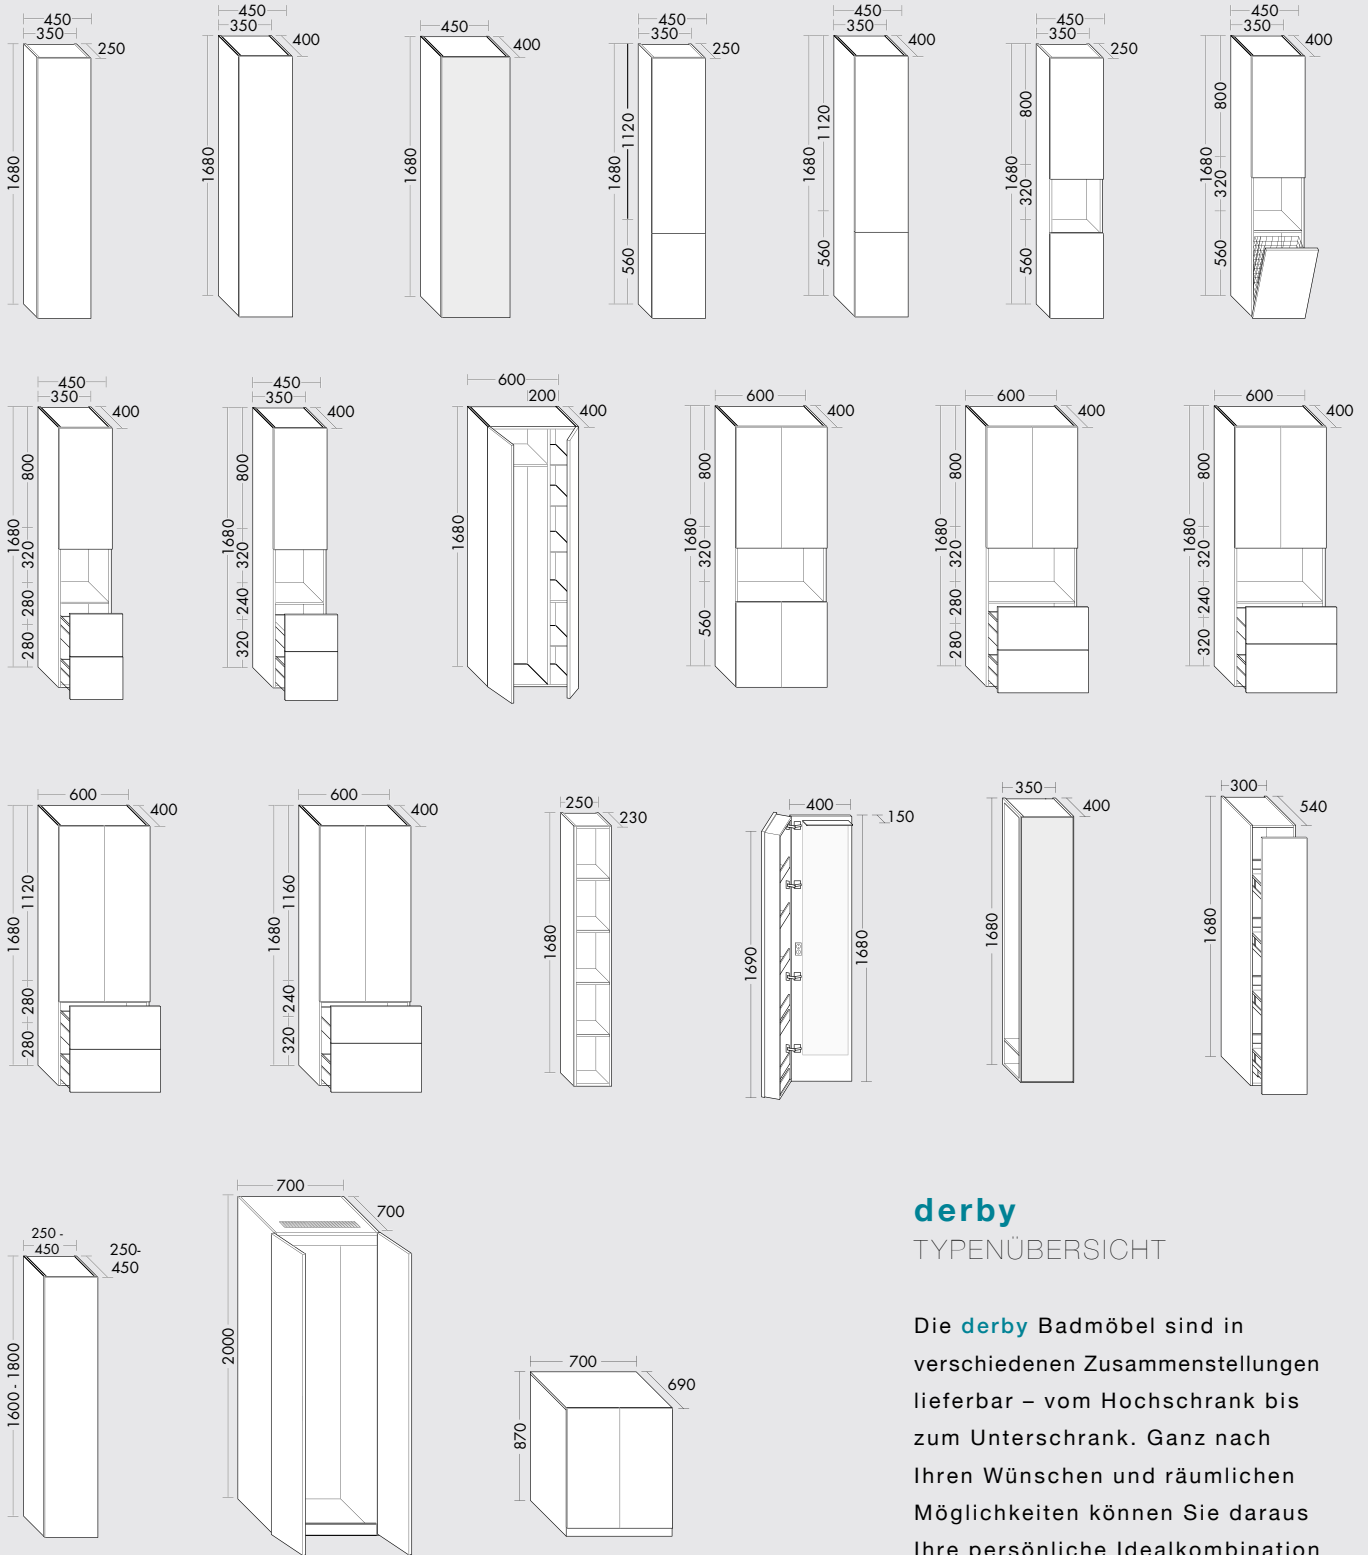

KORPUSFARBEN UND MÖBELFRONTEN

derby ist der Allrounder, der in jedes Interieur und zu jedem Lebensabschnitt passt. Entsprechend stehen für den Korpus und die Möbelfronten Dekore in Holzoptik sowie in der Klassikerfarbe Weiß Hochglanz zur Verfügung. Damit lassen sich alle Wohnstile – von modern und trendy bis zu dezent und praktisch – ideal einrichten.