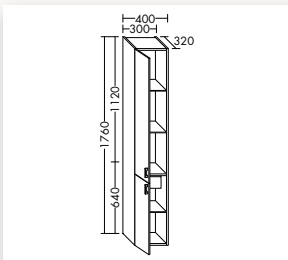

HOCHSCHRANK PLAN

- 2 Türen
- 1 fester Boden
- 4 Glaseinlegeböden
- 1 Innenschublade
- Höhe 1.760 mm
- Breite 300 mm / 400 mm
- Tiefe 320 mm
- Maßanfertigungen möglich