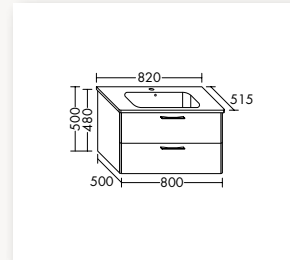

MINERALGUSS-WASCHTISCH

- Inkl. Ab- und Überlauf
- Muldentiefe: 122 mm
- Beckenmaß 520 x 335 mm

WASCHTISCHUNTERSCHRANK

- 2 Schubladen
- Inkl. Raumsparsiphon