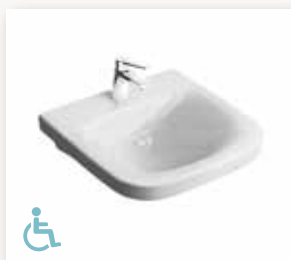

- 550 × 550 mm
- 600 × 550 mm
- 650 × 550 mm (Abb.)
- Ohne Überlauf
- Ohne Hahnloch
- Optional mit PflegefectPLUS

KBN: **DEP65UOHOU**

**WASCHTISCH
UNTERFAHRBAR
derby plus care**

- 550 × 550 mm
- 600 × 550 mm
- 650 × 550 mm (Abb.)
- Ohne Überlauf
- Mit Hahnloch
- Optional mit PflegefectPLUS