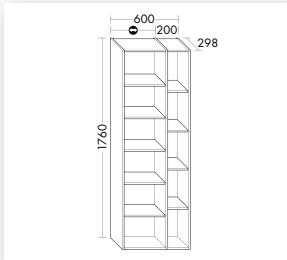

ABDECKPLATTE PLAN

- Dekorgleich mit Korpus
- Verlängerung möglich
- 1 Glaseinlegeboden
- Höhe 19 mm
- Breite 300 mm / 400 mm
- Tiefe 325 mm
- Maßanfertigungen möglich

HOCHSCHRANK PLAN

- 9 feste Böden
- 1 feste Mittelseite
- Korpus Melamin
- Höhe 1.760 mm
- Breite 600 mm
- Tiefe 298 mm
- Maßanfertigungen möglich