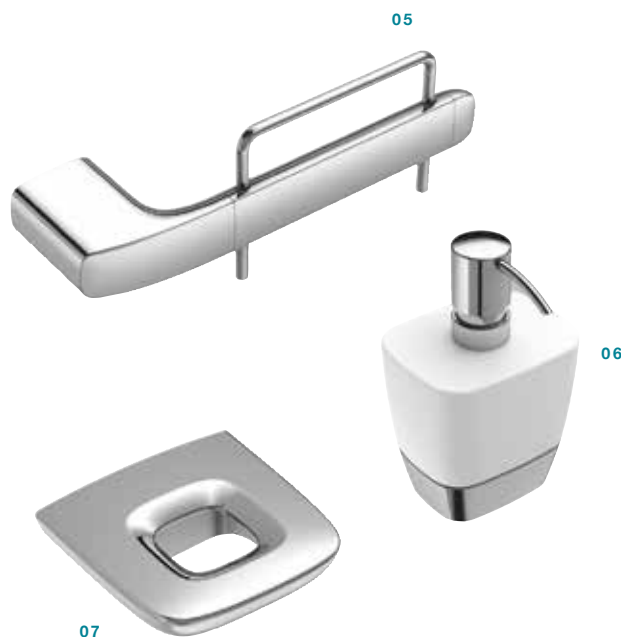

ACCESSOIRES HIGHLIGHTS

SETZEN SIE PERSÖNLICHE AKZENTE

01 *cosima* ROSENHALTER

Der verchromte Universalhalter trägt so allerhand: von der Seifenschale bis zum Teelicht, vom Mundglas bis zum Rosenväschen. Immer eine Geste der Gastfreundschaft, ein „Herzlich willkommen“ für jeden Badbenutzer.

02 + 03 + 04 *derby* UTENSILIENAUFNAHME, WC-RESERVEHALTER UND HANDTUCHHALTER

übernehmen im Bad eine tragende unverzichtbare Rolle. Funktionalität trifft modernes Design.

05 + 06 + 07 + 08 *white* ACCESSOIRES

Seifenspender, Papierhalter, Handtuchring und Ablage verbindet nicht nur die Funktionalität, sondern auch das soft-puristische Design von *white*. Der stilvolle Materialmix wird umrahmt von fließender Linienführung und streichelzarten Rundungen.

INDIVIDUELLE STILNOTEN *white* ACCESSOIRES

Sanfte, weiße Keramik trifft auf glänzendes, kühles Chrom. Funktionalität und Ästhetik begegnen sich auf Augenhöhe. Form und Design vereinen sich zu überraschenden Ergebnissen. Das alles zeichnet die *white* Accessoires aus.

Sie fügen sich harmonisch ins Gesamtbild des *white* Designs, verbinden das Praktische mit dem Schönen und setzen glanzvolle Spots in Ihrem Traumbad.