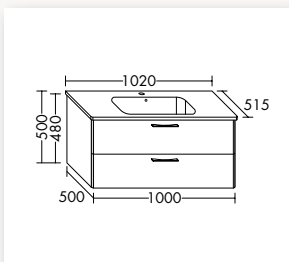

MINERALGUSS-WASCHTISCH

- Inkl. Ab- und Überlauf
- Muldentiefe: 122 mm
- Beckenmaß 520 x 335 mm

WASCHTISCHUNTERSCHRANK

- 2 Schubladen
- Inkl. Raumsparsiphon