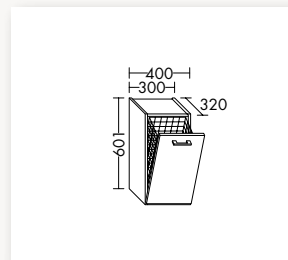

UNTERSCHRANK PLAN

- 1 Wäschekorb
- 1 Lüftungsgitter
- Höhe 601 mm
- Breite 300 mm / 400 mm
- Tiefe 320 mm
- Maßanfertigungen möglich