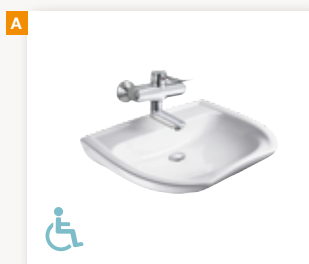

- 650 × 550 mm
- Mit Überlauf
- Mit Hahnloch
- Optional mit PflegefectPLUS

KBN: **DEBP65U**

**WASCHTISCH
UNTERFAHRBAR
derby basic plus care**

- 650 × 550 mm
- Ohne Überlauf
- Ohne Hahnloch
- Optional mit PflegefectPLUS