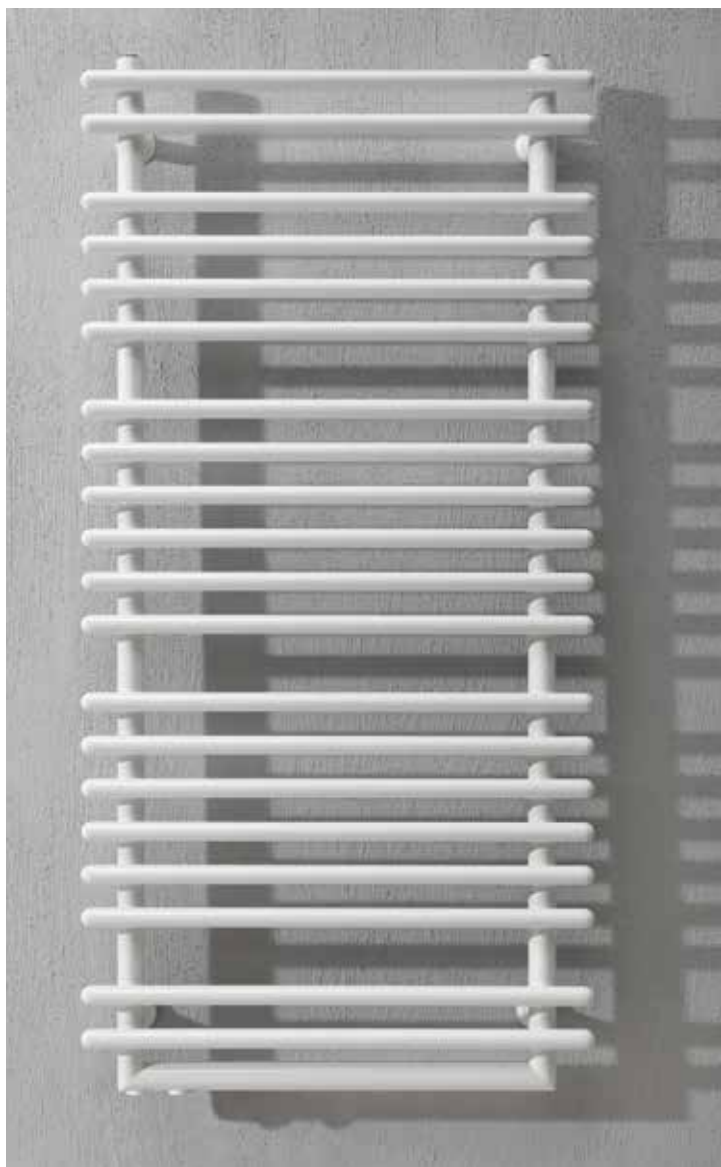

MUT ZUR LÜCKE

Die ebenso schlicht wie klar gestalteten Sprossen des **clivia** Badheizkörpers sind in Gruppen angeordnet – zu zweit, zu viert, zu sechst. Das erleichtert das Einhängen und Aufnehmen Ihres Badetuches beim Trocknen oder Anwärmen.

TECHNISCHE ANGABEN

- Mit Luft- und Blindstopfen ½" verchromt und Montageset
- Anschluss links 50 mm, 2 x ½" IG
- Wir empfehlen das Anschlussset (KBN: **HASET...**)
- Breite 600 mm, Tiefe 85–95 mm
- Höhe 1.210 mm
  KBN: **CLIVBHK12060WE** (RAL 9016)
  KBN: **CLIVBHK12060SF** (laut **VIGOUR** Farbkarte)
- Höhe 1.790 mm
  KBN: **CLIVBHK18060WE** (RAL 9016)
  KBN: **CLIVBHK18060SF** (laut **VIGOUR** Farbkarte)
- Bei Einsatz des Elektroheizelements muss der Heizkörper gesondert bestellt werden