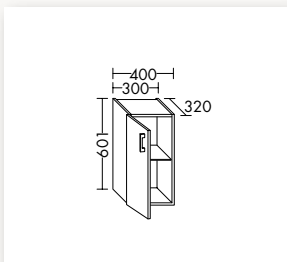

UNTERSCHRANK PLAN

- 1 Tür
- 1 Glaseinlegeboden
- Höhe 601 mm
- Breite 300 mm / 400 mm
- Tiefe 320 mm
- Maßanfertigungen möglich