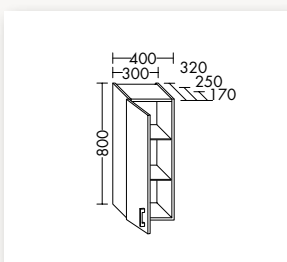

OBERSCHRANK PLAN

- 1 Tür
- 2 Glaseinlegeböden
- Höhe 800 mm
- Breite 300 mm / 400 mm
- Tiefe 320 mm / 250 mm / 170 mm
- Maßanfertigungen möglich