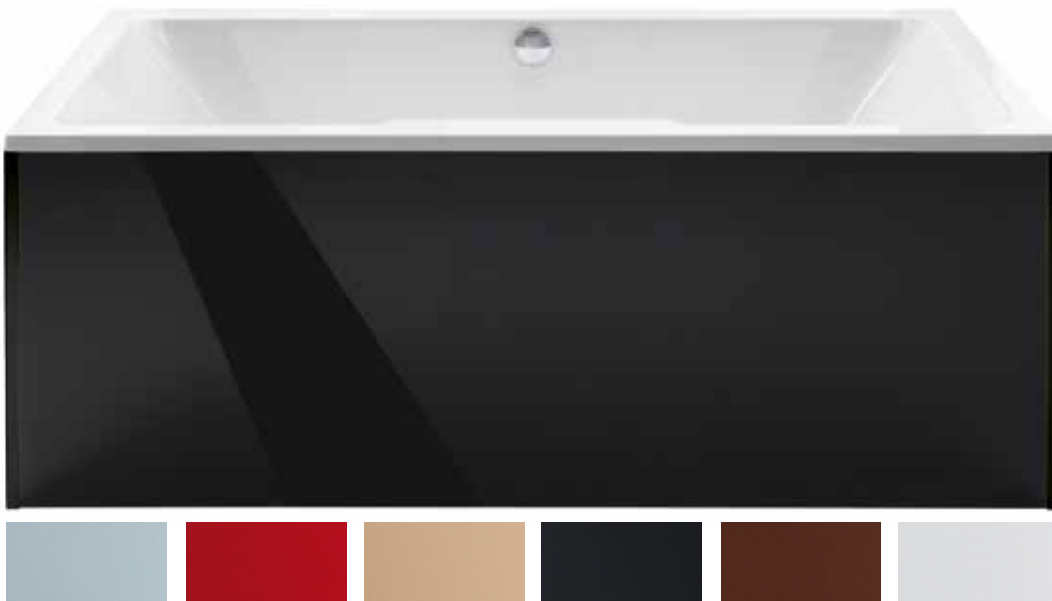

BADE- UND DUSCHWANNEN HIGHLIGHTS

WHIRLSYSTEME

03

03 GLASVERKLEIDUNG

Veredeln Sie die großen Seitenflächen Ihrer Wanne durch die **cosima** Glasverkleidung: Einige Wannentypen lassen sich mit Glasflächen in diversen Farben verkleiden – eine echte Aufwertung ...