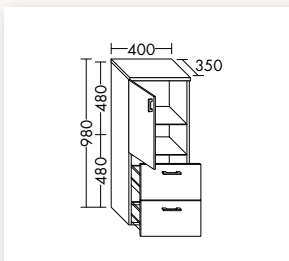

HALBHOHER SCHRANK SOLITÄR

- 1 Tür
- 1 Abdeckplatte
- 1 Glaseinlegeboden
- 2 Auszüge mit Reling
  (Inneneinteilung möglich)
- Dekorverlauf vertikal
- Höhe 980 mm
- Breite 400 mm
- Tiefe 350 mm
- Maßanfertigungen möglich