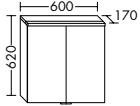

SPIEGELSCHRANK

- Spiegeltüren beidseitig verspiegelt
- LED-Aufsatzleuchte 5,5 Watt
- Glaseinlegeböden
- Schalter-/ Steckdosenelement IP24