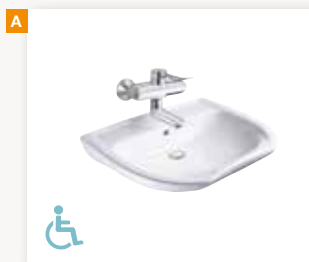

**WASCHTISCH
UNTERFAHRBAR
derby basic plus care**

- 650 × 550 mm
- Mit Überlauf
- Ohne Hahnloch
- Optional mit PflegefectPLUS

KBN: **DEBP65UOH**