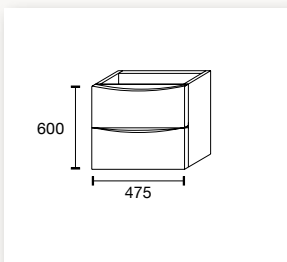

WASCHTISCHUNTERSCHRANK

- B 475 × H 315 × T 300 mm
- Korpus: Seiten außen weiß matt lackiert
- Innen Melamin Grau
- Fronten: außen matt lackiert oder Holzdekor
- Innen Melamin Grau
- 1 Schublade

HÄNGESCHRANK