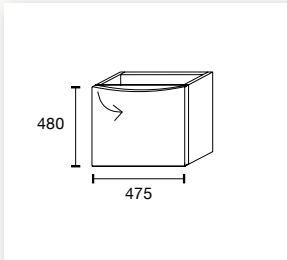

HÄNGESCHRANK OFFEN

- B 300 × H 300 × T 190 mm
- Rückwand Weiß bzw. farbig

REGAL

- B 300 × H 1.600 × T 310 mm
- 5 Glaseinlegeböden
- Rückwand Weiß bzw. farbig

WASCHTISCHUNTERSCHRANK

- B 475 × H 480 × T 345 mm
- Korpus: Seiten außen weiß matt lackiert
- Innen Melamin Grau
- Fronten: außen matt lackiert oder Holzdekor
- Innen Melamin Grau
- 1 Tür – rechts