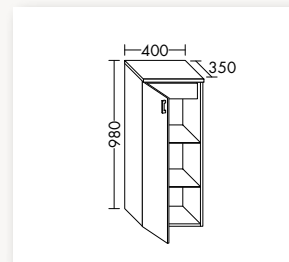

HALBHOHER SCHRANK SOLITÄR

- 1 Tür
- 1 Abdeckplatte
- 2 Glaseinlegeböden
- 1 Innenschublade (Inneneinteilung möglich)
- Höhe 980 mm
- Breite 400 mm
- Tiefe 350 mm
- Maßanfertigungen möglich