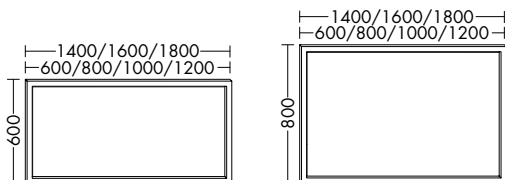

VARIANTE 2 VERTIKALE LED-BELEUCHTUNG

- Inkl. Schalter
- Steckdose unten
- Spiegeltüren beidseitig verspiegelt
- Höhe 600 mm und 800 mm
- Breite 600/800/1.000/1.200/1.400/1.600/1.800 mm
- In allen Möbelfronten erhältlich