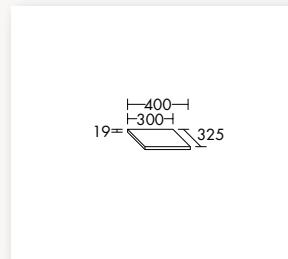

ABDECKPLATTE PLAN

- Dekorgleich mit Korpus
- Verlängerung möglich
- 1 Glaseinlegeboden
- Höhe 19 mm
- Breite 300 mm / 400 mm
- Tiefe 325 mm
- Maßanfertigungen möglich

HOCHSCHRANK PLAN

- 9 feste Böden
- 1 feste Mittelseite
- Korpus Melamin
- Höhe 1.760 mm
- Breite 600 mm
- Tiefe 298 mm
- Maßanfertigungen möglich