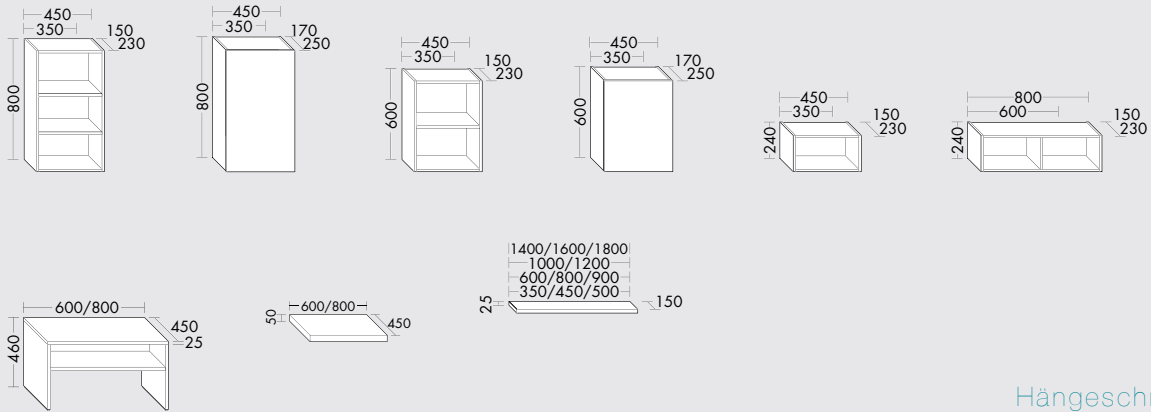

ERWEITERUNGEN