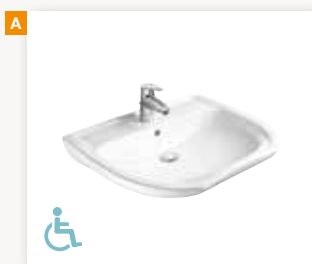

**WASCHTISCH
UNTERFAHRBAR
derby basic plus care**

- 650 × 550 mm
- Mit Überlauf
- Mit Hahnloch
- Optional mit PflegefectPLUS

KBN: **DEBP65U**