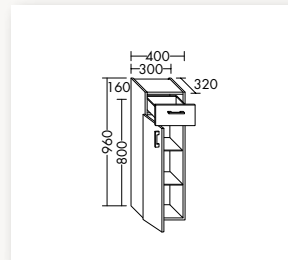

HALBHOHER SCHRANK PLAN

- 1 Schublade
- 1 Tür
- 2 Glaseinlegeböden
- Höhe 960 mm
- Breite 300 mm / 400 mm
- Tiefe 320 mm
- Maßanfertigungen möglich