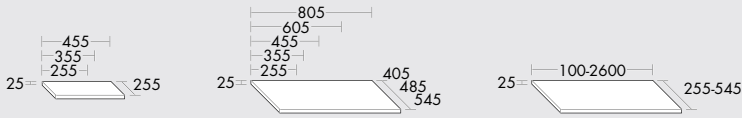

ABDECKPLATTEN