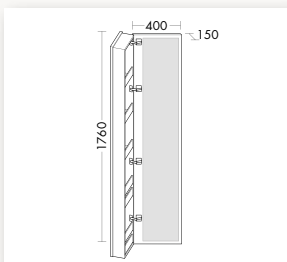

HOCHSCHRANK PLAN / SOLITÄR

- 1 Koffertür
- 5 Ablagen
- 1 Spiegel
- Mindestabstand zur Wand: 150 mm
- Höhe 1.760 mm
- Breite 400 mm
- Tiefe 150 mm
- Maßanfertigungen möglich