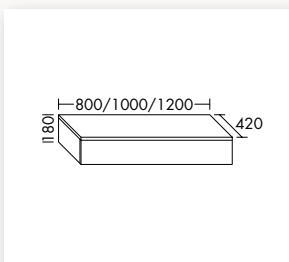

SIDEBOARD SOLITÄR

- 1 Schublade mit Inneneinteilung mit Tip-on-Technik, ohne Griff
- Abdeckplatte
- Inkl. Befestigungskonsolen
- Ab 1.000 mm 2 Schubladen und 1 Frontblende
- Höhe 180 mm
- Breite 800 mm / 1.000 mm / 1.200 mm, Tiefe 420 mm
- Maßanfertigungen möglich