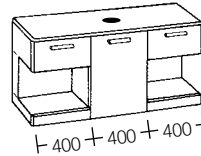

**WASCHTISCHUNTERSCHRANK
WHITE ZU MÖBELHAND-
WASCHBECKEN 500 × 350**

- 1 Tür mit Scheinfuge
- Höhe 547 mm
- Breite 490 mm
- Tiefe 350 mm

**WASCHTISCHUNTERSCHRANK
SYMMETRISCH**

- 1 Abdeckplatte mit Waschbecken-
  ausschnitt
- 1 Auszug mit Reling, 2 Schubladen
- 1 Querreling mit 2 Längsteilern
- 2 off. Fächer seitlich in Akzentdekor
- Höhe 566 mm, Breite 1.200 mm /
  1.400 mm / 1.600 mm, Tiefe 500 mm
- Optional mit LED-Beleuchtung im
  offenen Fach