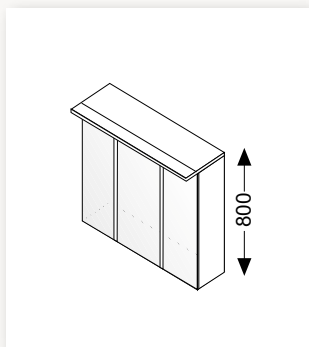

SPIEGELSCHRANK PLAN

- Doppelspiegeltüren
- Lichtboard mit integrierter Beleuchtung
- Vertikale Beleuchtung
- Vergrößerungsspiegel
- Padhalter
- Magnetleiste
- 3 bzw. 4 Türen
- Glasböden
- Optional mit LED-Waschtischbeleuchtung
- Optional mit vertikaler Beleuchtung
- Höhe 800 mm
- Breite 800 mm (Abb.) / 1.000 mm / 1.200 mm / 1.400 mm / 1.600 mm
- Tiefe 305 mm