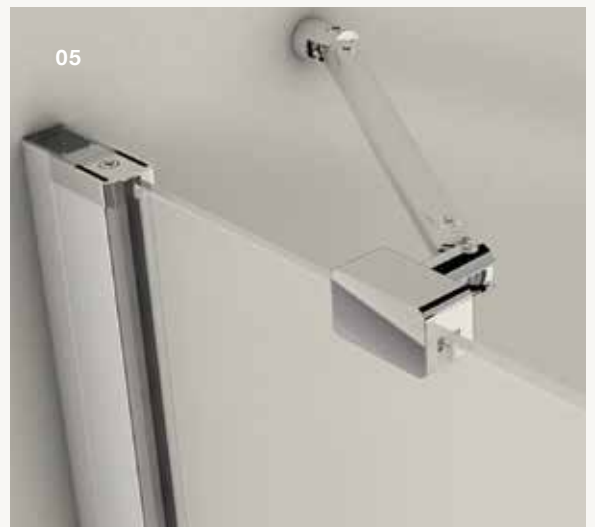

04 BEWEGLICHE SEITENWAND
Das große Plus in Sachen Ästhetik
und Reinigungskomfort

05 HALTEROHR
2-fache Gelenktechnik ermöglicht
eine flexible Wandanbindung

06 GRIFF
Komfortabler und formschöner
T-Griff – verdrehsicher