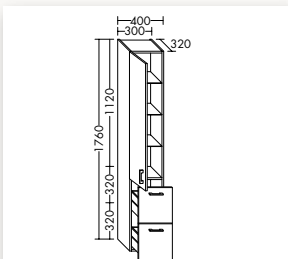

HOCHSCHRANK PLAN

- 1 Tür
- 2 Auszüge
- 3 Glaseinlegeböden
- 1 fester Boden
- Innenspiegel
- Höhe 1.760 mm
- Breite 300 mm / 400 mm
- Tiefe 320 mm
- Maßanfertigungen möglich