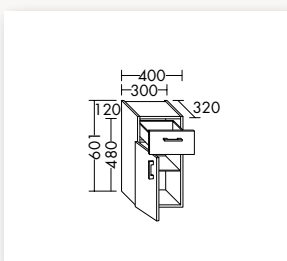

UNTERSCHRANK PLAN

- 1 Tür
- 1 Schublade
- 1 Glaseinlegeboden
- Höhe 601 mm
- Breite 300 mm / 400 mm
- Tiefe 320 mm
- Maßanfertigungen möglich