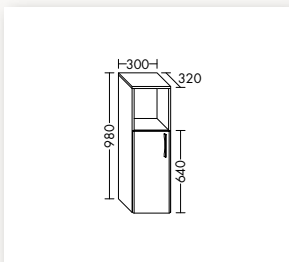

HALBHOHER HOCHSCHRANK

- 1 offenes Fach
- 1 Tür
- 1 Glaseinlegeboden