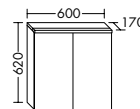

**SPIEGELSCHRÄNKE
MIT HORIZONTALER
LED-AUFSATZLEUCHTE**

- Spiegeltüren beidseitig verspiegelt
- LED-Aufsatzleuchte 5,5 Watt
- Glaseinlegeböden
- Schalter-/ Steckdosenelement IP24