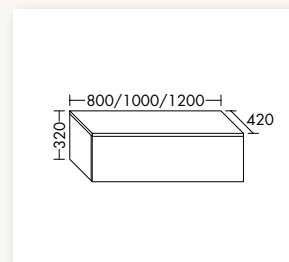

SIDEBOARD SOLITÄR

- 1 Schublade mit Inneneinteilung mit Tip-on-Technik, ohne Griff
- Abdeckplatte
- Inkl. Befestigungskonsolen
- Höhe 320 mm
- Breite 800 mm / 1.000 mm / 1.200 mm
- Tiefe 420 mm
- Maßanfertigungen möglich