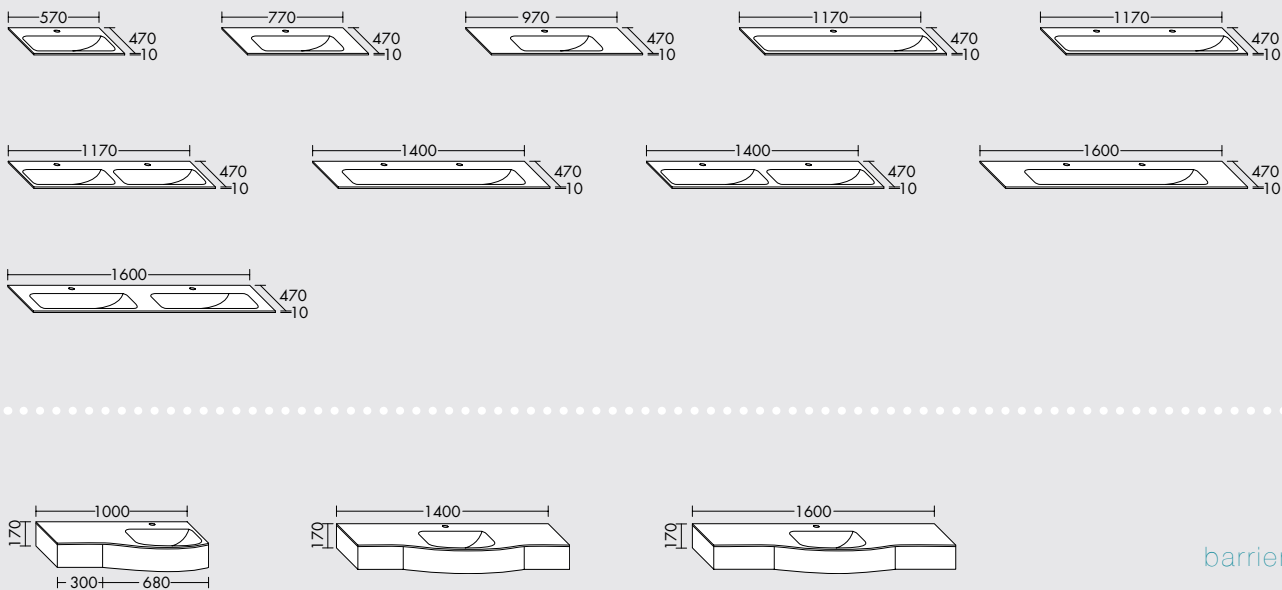

barrierefrei