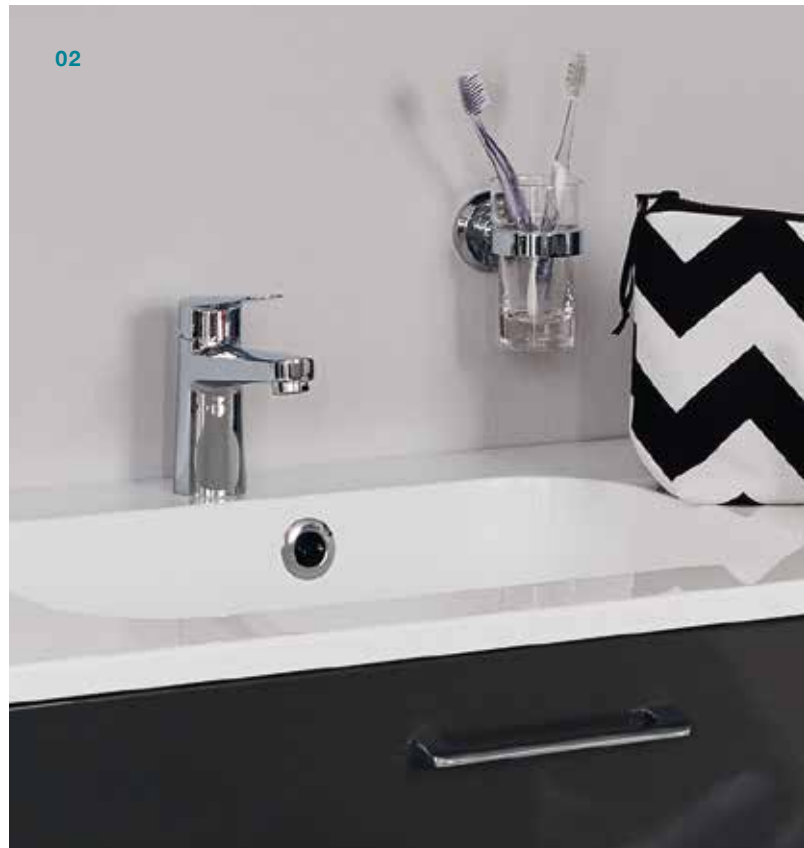

02 WASCHTISCHARMATUR

Die Waschtischbatterie punktet mit seiner minimalistischen Ästhetik. Funktionale Bedienbarkeit garantiert außergewöhnlichen Komfort.