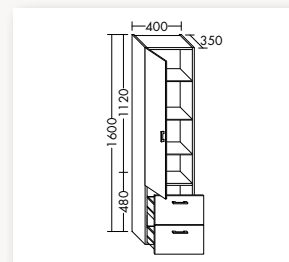

HOCHSCHRANK SOLITÄR

- 1 Tür
- 3 Glaseinlegeböden
- 2 Auszüge mit Reling (Inneneinteilung möglich)
- Dekorverlauf vertikal
- Höhe 1.600 mm
- Breite 400 mm
- Tiefe 350 mm
- Maßanfertigungen möglich