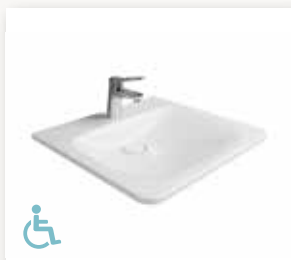

- 650 × 550 mm
- Mit Überlauf
- Ohne Hahnloch
- Optional mit PflegefectPLUS

KBN: **DEBP65UOH**

**WASCHTISCH
UNTERFAHRBAR
derby plus care**

- 600 × 550 mm
- Mit Hahnloch
- Ohne Überlauf
- Mineralguss
- Oberfläche SolidPLUS