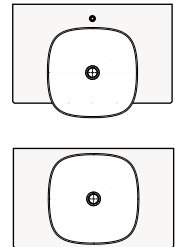

SCHALE FÜR STANDARMATUR UND WANDARMATUR

- Breite 600 mm
- Symmetrisch