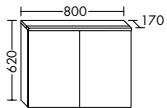

**SPIEGELSCHRÄNKE
MIT HORIZONTALER
LED-AUFSATZLEUCHTE**

- Spiegeltüren beidseitig verspiegelt
- LED-Aufsatzleuchte 7,5 Watt
- Glaseinlegeböden
- Schalter-/ Steckdosenelement IP24