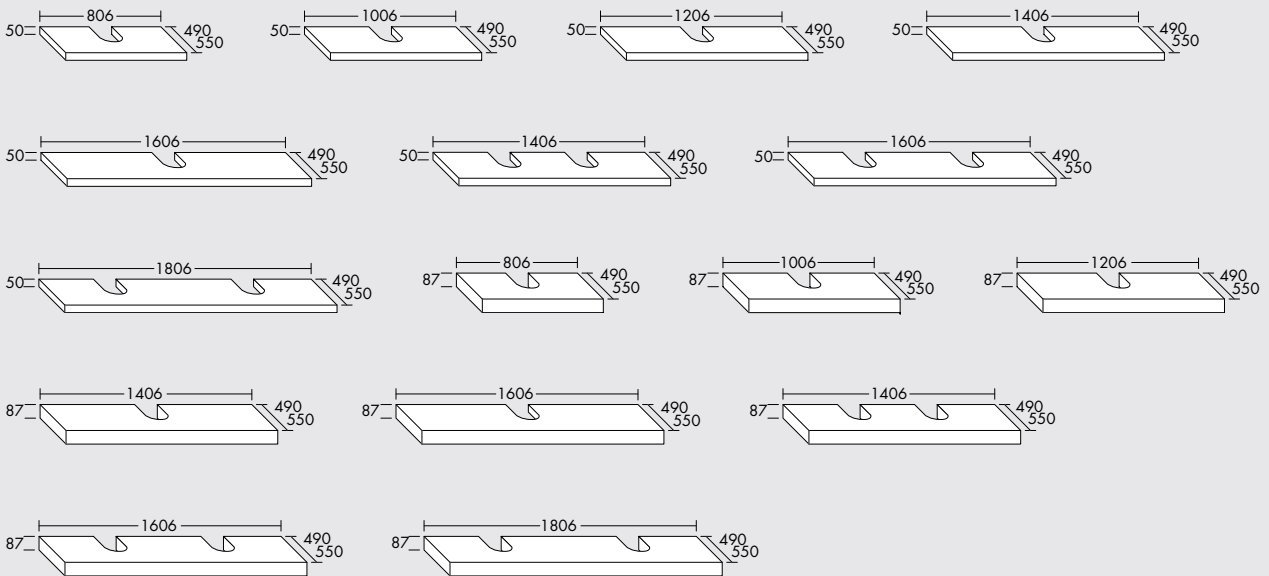

KONSOLENPLATTEN