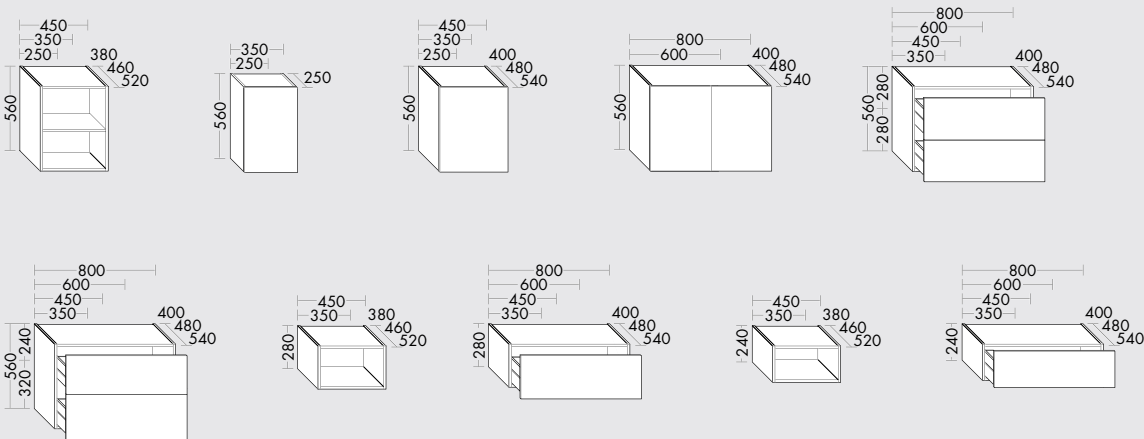

für Konsolenplatten