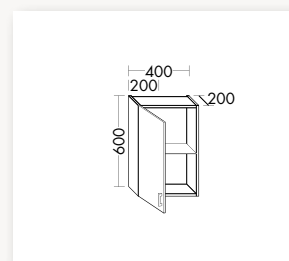

OBERSCHRANK SOLITÄR

- 1 Tür
- 1 Glaseinlegeboden
- Höhe 600 mm
- Breite 200 mm / 400 mm
- Tiefe 200 mm
- Maßanfertigungen möglich