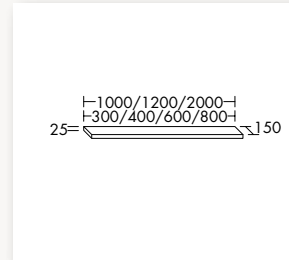

ABDECKPLATTE PLAN

- Dekorgleich mit Korpus
- Verlängerung möglich
- 1 Glaseinlegeboden
- Höhe 19 mm
- Breite 300 mm / 400 mm
- Tiefe 325 mm
- Maßanfertigungen möglich

HOCHSCHRANK PLAN

- 9 feste Böden
- 1 feste Mittelseite
- Korpus Melamin
- Höhe 1.760 mm
- Breite 600 mm
- Tiefe 298 mm
- Maßanfertigungen möglich