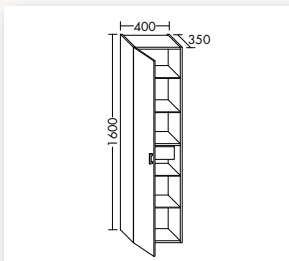

HOCHSCHRANK SOLITÄR

- 1 Tür, 4 Glaseinlegeböden
- 1 fester Boden
- 1 Innenschublade
  (Inneneinteilung möglich)
- Bei Hochglanzfronten Tür geteilt verbunden
- Höhe 1.600 mm
- Breite 400 mm
- Tiefe 350 mm
- Maßanfertigungen möglich