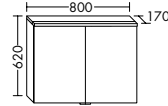

SPIEGELSCHRANK

- Spiegeltüren beidseitig verspiegelt
- LED-Aufsatzleuchte 7,5 Watt
- Glaseinlegeböden
- Schalter-/ Steckdosenelement IP24