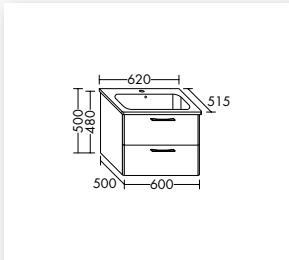

MINERALGUSS-WASCHTISCH

- Inkl. Ab- und Überlauf
- Muldentiefe: 122 mm
- Beckenmaß 490 x 335 mm

WASCHTISCHUNTERSCHRANK

- 2 Schubladen
- Inkl. Raumsparsiphon