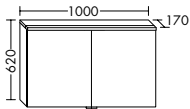

SPIEGELSCHRANK

- Spiegeltüren beidseitig verspiegelt
- LED-Aufsatzleuchte 9,5 Watt
- Glaseinlegeböden
- Schalter-/ Steckdosenelement IP24