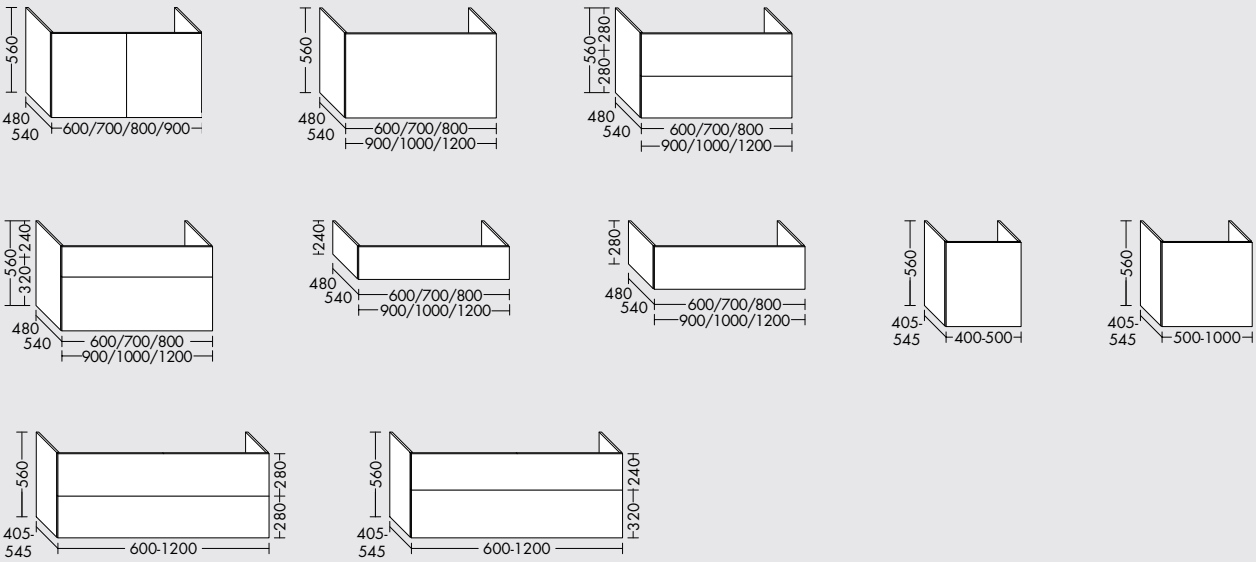

für Konsolenplatten

für Konsolenplatten