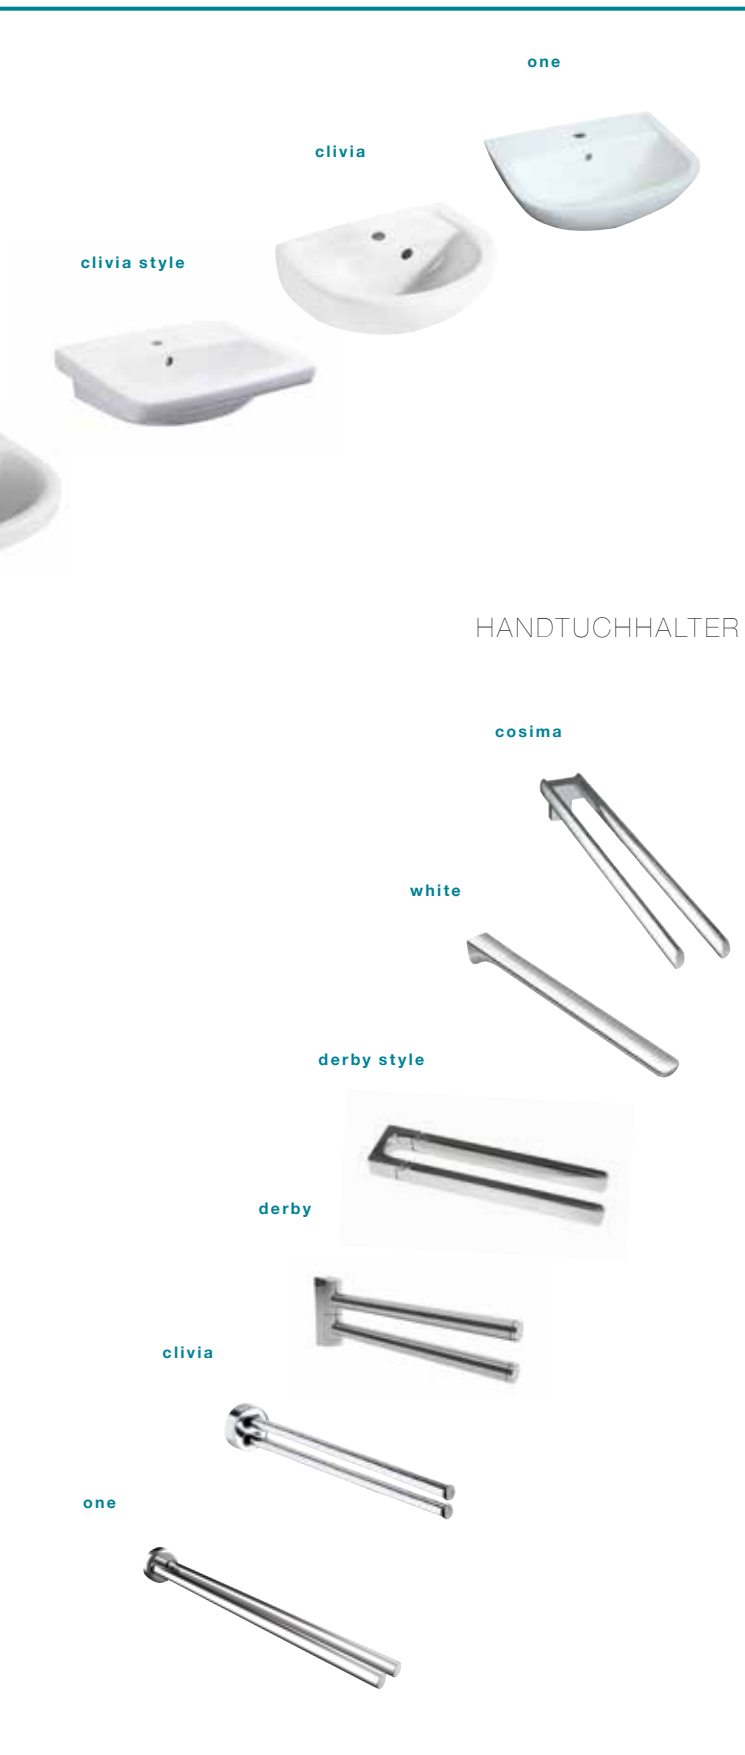

FREIHEIT FÜR INDIVIDUELLE GESTALTUNG

KOMBINIEREN SIE DESIGN AUS EINEM GUSS

Die Marke **VIGOUR** besticht durch ihre Gestaltungsvielfalt. Innerhalb der fünf Designlinien **cosima**, **white**, **derby**, **clivia** und **one** finden Sie jeweils ein komplettes, in allen Komponenten fein aufeinander abgestimmtes Badsortiment, das Ihnen ein Maximum an Gestaltungsfreiheit bietet.

Darüber hinaus sieht man den fünf Designlinien ihre Verwandtschaft deutlich an: Bei aller Vielgestaltigkeit nehmen sie aufeinander Bezug. Und das ist Ihr großer Auswahlvorteil bei **VIGOUR**. Denn die Komponenten aller Designlinien lassen sich untereinander zu einer schier unendlichen Vielfalt von ganz und gar individuellen Lösungen kombinieren.

Sie haben andere Präferenzen? Fühlen Sie sich frei, denn alles ist möglich ...