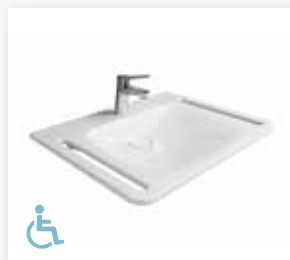

**WASCHTISCH
UNTERFAHRBAR
derby plus care**

- 700 × 550 mm
- Mit Hahnloch
- Ohne Überlauf
- Mineralguss
- Oberfläche SolidPLUS
- Seitliche Funktionsausschnitte

KBN: **DEPM70UOUP**