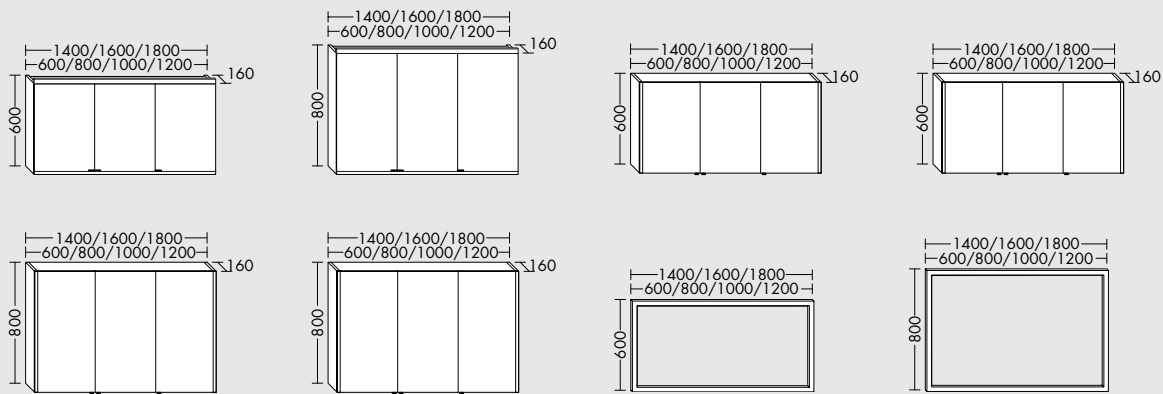

Verkleidungsrahmen