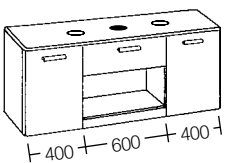

**WASCHTISCHUNTERSCHRANK
SYMMETRISCH**

- 1 Abdeckplatte mit Waschbecken-
  ausschnitt(en)
- 2 Auszüge mit Reling, 2 Schubladen
- 2 Querrelinge mit 4 Längsteilern
- 1 Schublade (bei Einzelwascht. mit
  Siphonausschnitt und Kosmetikeinsatz)
- Höhe 566 mm, Tiefe 500 mm
- Breite 1.400 mm / 1.600 mm,
- Optional mit LED-Beleuchtung im
  offenen Fach

WANDABLAGE

- 2 Schublade
- 2 Auszüge mit Reling
- 1 Abdeckplatte
- Höhe 19 mm
- Breite 300 mm / 400 mm /
  600 mm / 790 mm / 990 mm /
  1.200 mm / 1.400 mm / 1.600 mm /
- Maßanfertigung möglich
  (300 mm–1.600 mm)
- Tiefe 148 mm