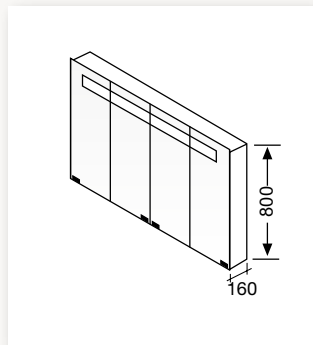

SPIEGELSCHRANK PLAN

- Doppelspiegeltüren
- Indirekte Beleuchtung
- Schaltersteckdose oben
- Glaseinlegeböden
- Vergrößerungsspiegel
- Höhe 800 mm
- Breite 800 mm / 1.000 mm / 1.200 mm (Abb.) / 1.400 mm / 1.600 mm
- Tiefe 160 mm
- Wandeinbau