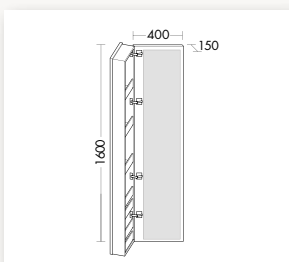

HOCHSCHRANK SOLITÄR

- 1 Koffertür
- 5 Ablagen
- Mindestabstand zur Wand: 150 mm
- Höhe 1.600 mm
- Breite 400 mm
- Tiefe 150 mm
- Maßanfertigungen möglich