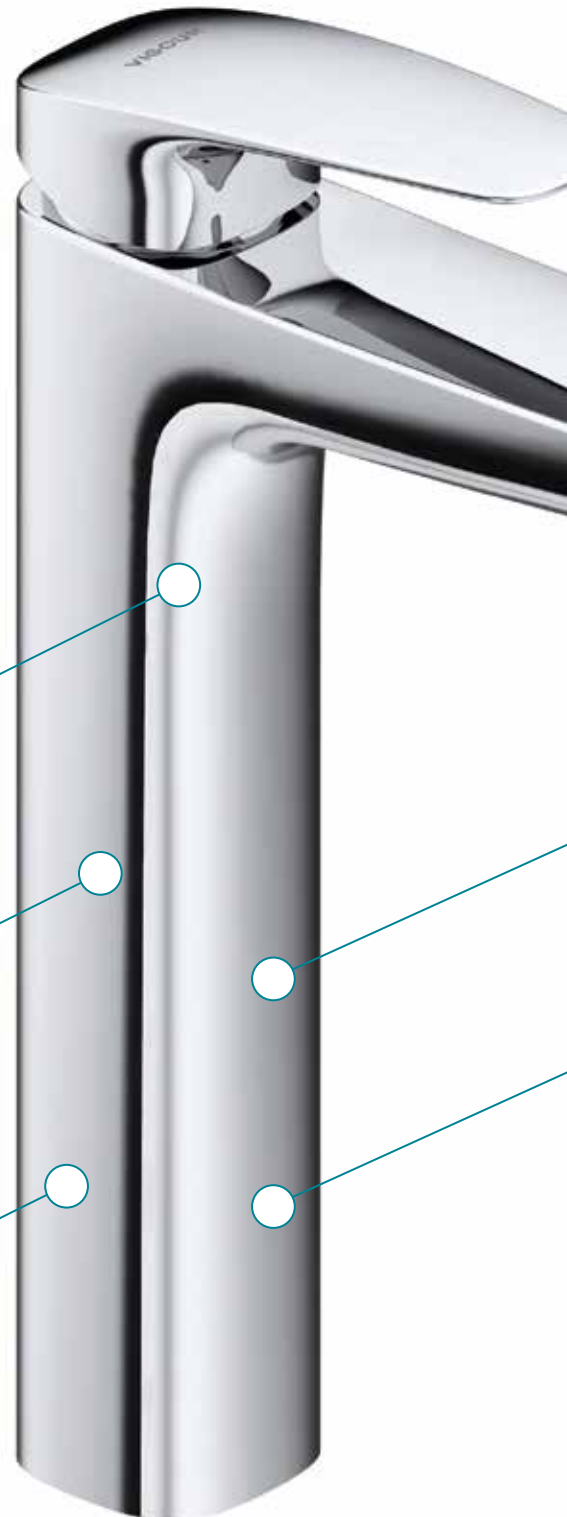

HANDLICH, ELEGANT UND HEISS BEGEHRT

white WASCHTISCHARMATUR

Ausgezeichnet, diese Waschtischarmatur aus der Designlinie **white**. Im wahrsten Sinne des Wortes. Die Jury des renommierten „Plus X Award“ prämierte das Produkt für sein herausragendes Design. International überzeugte die Armatur beim „GOOD DESIGN“ Award.

Und in der Tat: Die Armatur überzeugt mit ihrer Eleganz und im perfekten Zusammenspiel mit der **white** Keramik.

Das Aussehen aber ist längst nicht alles. Nutzer begeistert die Armatur mit einfacher Bedienung durch den breiten Griff und die leichtgängige Kartusche. Der hoch gestaltete Auslauf bietet ausreichend Freiraum für die Hände.

Die begrenzte Durchflussmenge und intelligente Strahlformung begeistern auch unter ökologischen Gesichtspunkten.

Überzeugende Optik, einfache Handhabung und „grüner Daumen“ – einfach ausgezeichnet.

Komfortabel Einfache Bedienung durch breiten Griff und leichtgängige Kartusche.

Innovativ Hoch gestalteter Auslauf und damit ausreichend Freiraum für die Hände.

Funktional Perfekter Wasserabfluss durch flache Wölbung auf dem Griff. Keine Kalkflecken!