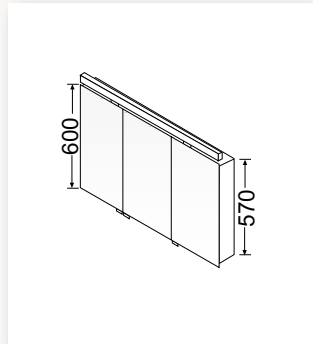

SPIEGELSCHRANK PLAN

- Doppelspiegeltüren
- Lichtboard mit integrierter Beleuchtung
- Vertikale Beleuchtung
- Vergrößerungsspiegel
- Padhalter
- Magnetleiste
- 3 bzw. 4 Türen
- Glasböden
- Optional mit LED-Waschtischbeleuchtung
- Optional mit vertikaler Beleuchtung
- Höhe 800 mm
- Breite 800 mm (Abb.) / 1.000 mm / 1.200 mm / 1.400 mm / 1.600 mm
- Tiefe 305 mm