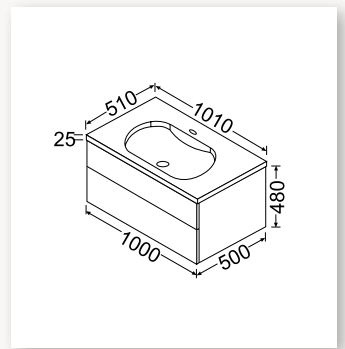

MÖBELWASCHTISCH*

- Breite 460 mm (Abb. oben) / 810 mm / 1.010 mm (Abb. unten) 1.210 mm / 1.410 mm
- Inkl. Waschtisch-unterschrank