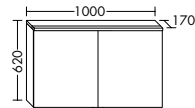

**SPIEGELSCHRÄNKE
MIT HORIZONTALER
LED-AUFSATZLEUCHTE**

- Spiegeltüren beidseitig verspiegelt
- LED-Aufsatzleuchte 9,5 Watt
- Glaseinlegeböden
- Schalter-/ Steckdosenelement IP24