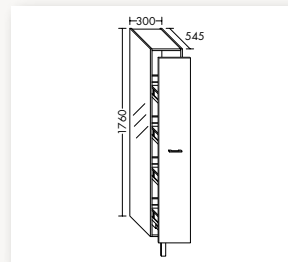

HOCHSCHRANK PLAN

- 1 Auszug
- 1 Seite verspiegelt (L oder R)
- 1 Stützfuß, Chrom Höhe 210 mm, höhenverstellbar
- Höhe 1.760 mm
- Breite 300 mm
- Tiefe 545 mm
- Maßanfertigungen möglich