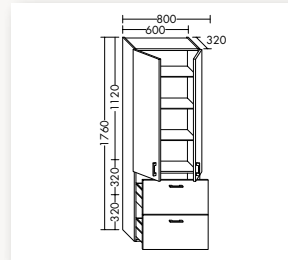

cosima

TYPENÜBERSICHT

Ein Bad nach Maß! Die **cosima** Badmöbel sind in verschiedenen Zusammenstellungen lieferbar vom Hochschrank bis zum Unterschrank. Ganz nach Ihren Wünschen und räumlichen Möglichkeiten stehen verschiedene Module zur Auswahl, die dann genau für Ihr Bad passend kombiniert werden können.

HOCHSCHRANK PLAN

- 2 Türen
- 2 Auszüge
- HSBC 060 3 Glaseinlegeböden
- HSBC 080 3 Melaminböden
- 1 fester Boden
- Höhe 1.760 mm
- Breite 600 mm / 800 mm
- Tiefe 320 mm
- Maßanfertigungen möglich