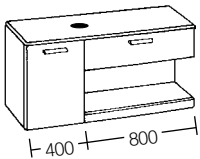

**WASCHTISCHUNTERSCHRANK
ASYMMETRISCH**

- 1 Abdeckplatte mit Wasch-
  beckenausschnitt
- 1 Auszug mit Reling, 1 Schublade
- 1 Querreling mit 2 Längsteilern
- 1 off. Fach seitlich in Akzentdekor
- Höhe 566 mm, Breite 800 mm /
  1.000 mm / 1.200 mm, Tiefe 500 mm
- Optional mit Beleuchtung
- Als Rechts- oder Linksausführung

REGAL WANDBOX

- 3 Einschubbehälter
  in Akzentdekor
- Mit Knopf Chrom glänzend
- Höhe 121 mm
- Breite 601 mm
- Tiefe 150 mm