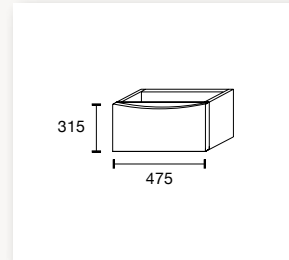

HÄNGESCHRANK OFFEN

- B 300 × H 300 × T 190 mm
- Rückwand Weiß bzw. farbig

REGAL

- B 300 × H 1.600 × T 310 mm
- 5 Glaseinlegeböden
- Rückwand Weiß bzw. farbig

WASCHTISCHUNTERSCHRANK

- B 475 × H 480 × T 345 mm
- Korpus: Seiten außen weiß matt lackiert
- Innen Melamin Grau
- Fronten: außen matt lackiert oder Holzdekor
- Innen Melamin Grau
- 1 Tür – rechts