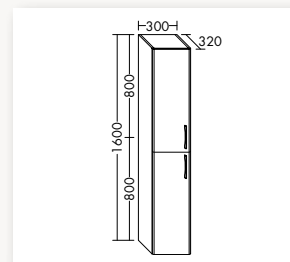

HOCHSCHRANK

- 2 Türen
- 4 Glaseinlegeböden
- 1 fester Boden mittig
- Reversibel