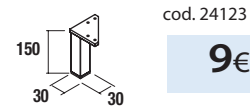

Juego de 2 patas anodizado brillo para 30x150 mm. para mueble (opcional)

cod. 24123

9€