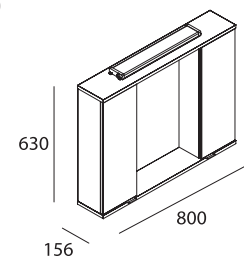

Armario SCHWAN 600
2 puertas cristal
COD 24066
194€