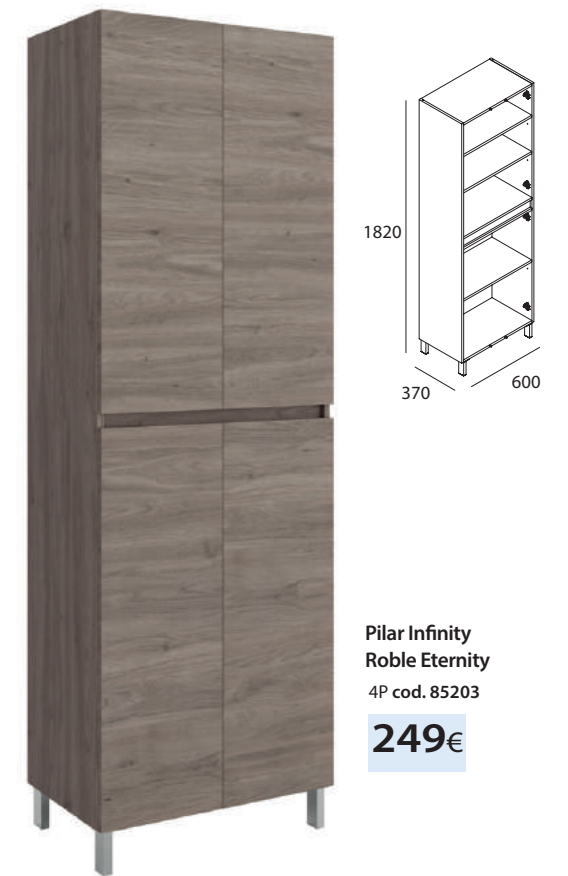

Pilar Infinity Roble Eternity
4P / 1C cod. 85199
199€

Pilar Infinity Roble Eternity
4P cod. 85203
249€