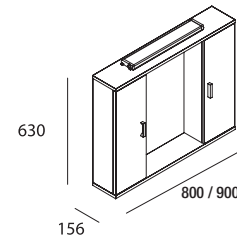

Armario VOLGA 900
2 puertas
COD 20159
136€