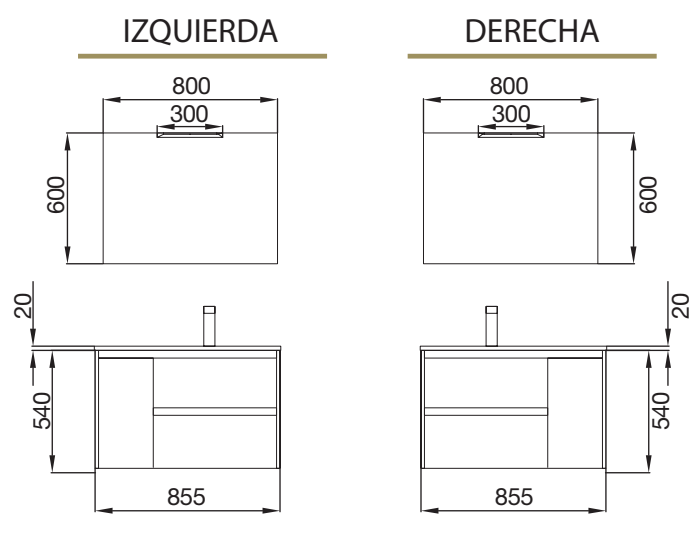

cod. 22606 **21€**

CONJUNTO COMPLETO  
NOJA 800 Gris Mate  
cod. 85042  
**319€**

Elige tu Noja 855 con poza a la derecha o a la izquierda.

Mueble suspendido de dos cajones con freno amortiguado y una puerta