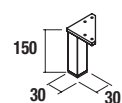

Juego de 2 patas anodizado brillo para 30x150 mm. para mueble (opcional)

cod. 24123 **9€**