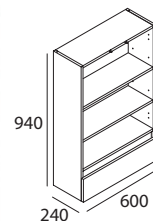

Armario Infinity Roble Eternity
2P / 1C cod. 85191
139€