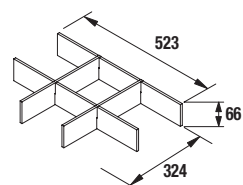

Juego de 2 patas anodizado brillo para 30x150 mm. para mueble (opcional)

cod. 24123 **9€**