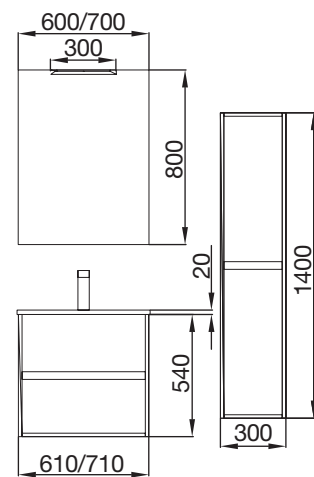

\* Conjunto COMPLETO está compuesto por Mueble, Lavabo porcelana, Espejo y Aplique LED

Juego de 2 patas anodizado brillo para 40x300 mm. para mueble y pilar (opcional)

cod. 22606 21€

CONJUNTO COMPLETO  
NOJA 1200 Blanco  
cod. 85019  
589€