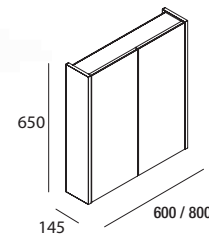

Armario SCHWAN 600
2 puertas cristal
COD 24066
194€

Armario SCHWAN 800
2 puertas cristal
COD 24067
216€