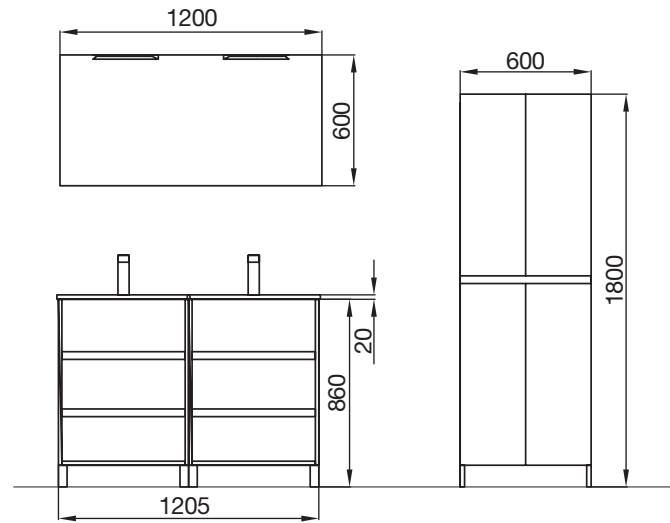

Dos Muebles de 600 mm cada uno, a suelo, de tres cajones con freno amortiguado.

Combina tu mueble Arenys con la amplia gama de auxiliares Infinity.