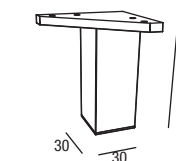

### Producto complementario

Juego de 2 patas anodizado brillo para 40x300 mm. para mueble y pilar (opcional)

cod. 22606  
**21€**

Juego de 2 patas anodizado brillo para 30x150 mm. para mueble (opcional)

cod. 24123  
**9€**