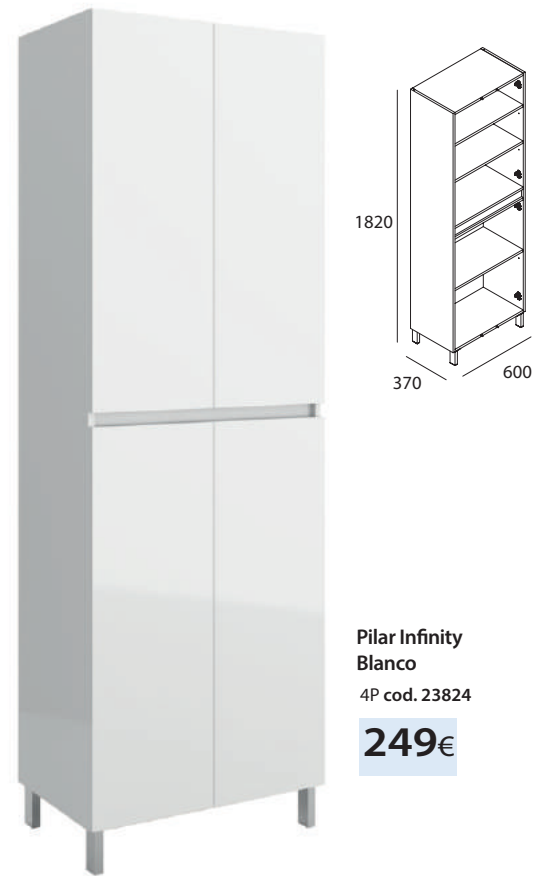

Pilar Infinity Blanco
4P / 1C cod. 23808
199€

Pilar Infinity Blanco
4P cod. 23824
249€