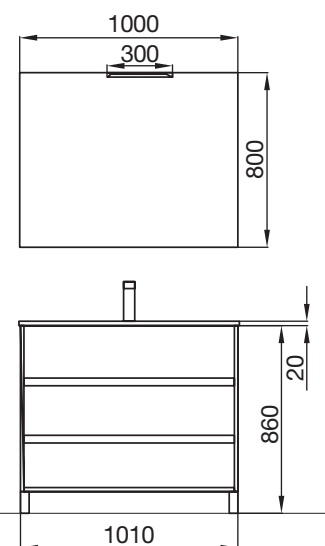

cod. 24123

9€

ELIGE YA TU NOJA 855 CON POZA A LA DERECHA O IZQUIERDA

CONJUNTO COMPLETO  
ARENYS 855 Blanco  
cod. 85117  
475€

ARMARIO INFINITY  
Blanco  
cod. 23776  
69€

Mueble suspendido de tres cajones con freno amortiguado.