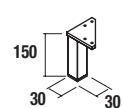

\* Conjunto COMPLETO está compuesto por Mueble, Lavabo porcelana, Espejo y Aplique LED

Organizador cajones inferiores (opcional)

Para mueble 1000  
cod. 85232

61€

Juego de 2 patas anodizado brillo para 30x150 mm. para mueble (opcional)