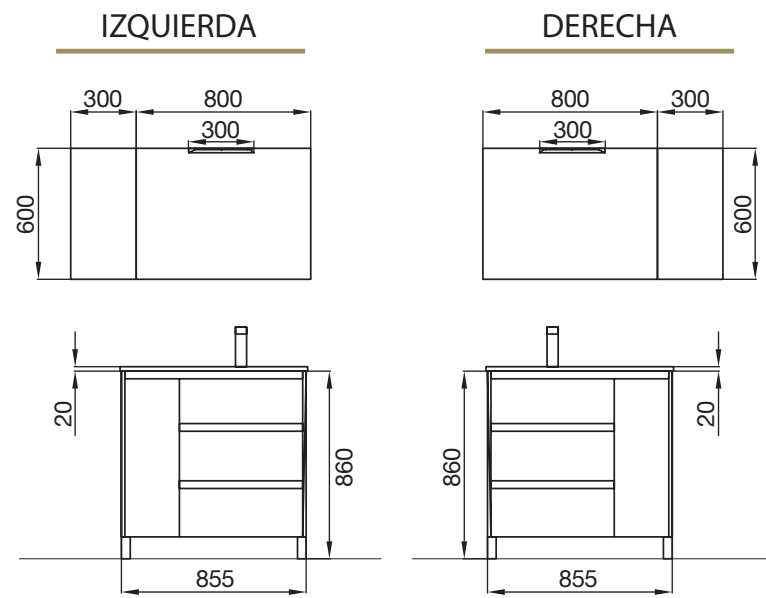

Juego de 2 patas anodizado brillo para 30x150 mm. para mueble (opcional)

cod. 24123

**9€**

Elige tu Arenys 855 con poza a la derecha o a la izquierda.

Mueble a suelo de tres cajones con freno amortiguado y una puerta