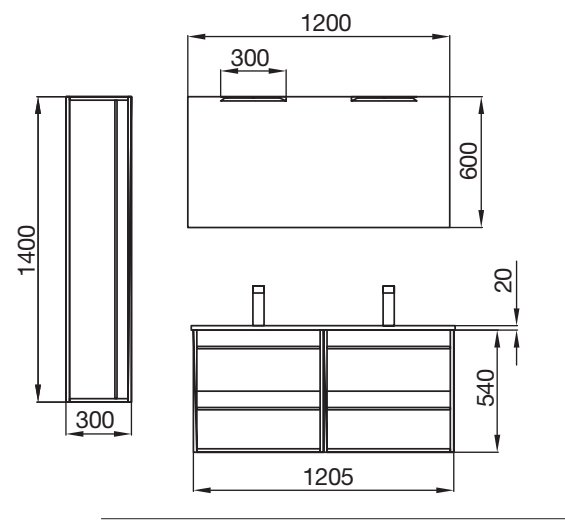

COLORES DISPONIBLES

- Lacado Blanco alto brillo
- Roble Ostippo
- Roble Eternity

				€
Pilar Attila	84960	84961	84962	189

COLORES DISPONIBLES

				€	
2 muebles de 600	Conjunto COMPLETO*	84954	84956	84958	899
	Mueble + lavabo	84955	84957	84959	699

* Conjunto COMPLETO está compuesto por Mueble, Lavabo porcelana, Espejo y Aplique LED

Organizadores cajón inferior (opcional)

Para mueble 600
cod. 85228

44€

PILAR ATTILA
Roble Ostippo
cod. 84961
189€

NEW PRODUCT

CONJUNTO COMPLETO
ATTILA 1200 Roble Ostippo
cod. 84956
899€