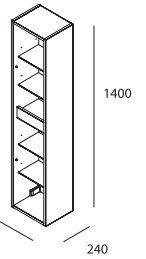

Pilar Noja Gris Mate
cod. 85178
150€

NOTA: Los pilares Noja incluyen 4 baldas de cristal.