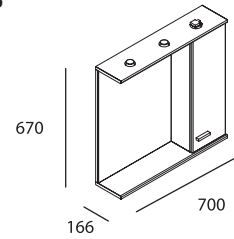

Armario VOLGA 800
2 puertas
COD 20158
126€