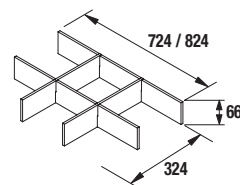

Mueble suspendido de dos cajones con freno amortiguado

COLORES DISPONIBLES

					€	
Mueble 800	Conjunto COMPLETO*	85040	85042	85043	85041	319
	Mueble + lavabo	85044	85047	85048	85046	259
Mueble 900	Conjunto COMPLETO*	85068	85071	85072	85069	361
	Mueble + lavabo	85073	85075	85076	85074	289

* Conjunto COMPLETO está compuesto por Mueble, Lavabo porcelana, Espejo y Aplique LED

Organizadores cajón inferior (opcional)

Para mueble 800
cod. 85230 **51€**

Para mueble 900
cod. 85231 **56€**

Juego de 2 patas cromo brillo para 40x300 mm. para mueble y pilar (opcional)

cod. 22606 **21€**

CONJUNTO COMPLETO
NOJA 800 Gris Mate
cod. 85042
319€