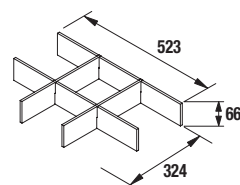

Dos Muebles de 600 mm cada uno, suspendidos, de dos cajones con freno amortiguado.

COLORES DISPONIBLES

	Conjunto COMPLETO*	85085	85087	85088	85086	594
2 muebles de 600	Mueble + lavabo	85089	85091	85092	85090	509

* Conjunto COMPLETO está compuesto por Mueble, Lavabo porcelana, Espejo y Aplique LED

Organizadores cajón inferior (opcional)

Para mueble 600
cod. 85228

44€

Juego de 2 patas cromo brillo para 40x300 mm. para mueble y pilar (opcional)

cod. 22606

21€

CONJUNTO COMPLETO
NOJA 1200 Roble Caledonia
cod. 85088
594€