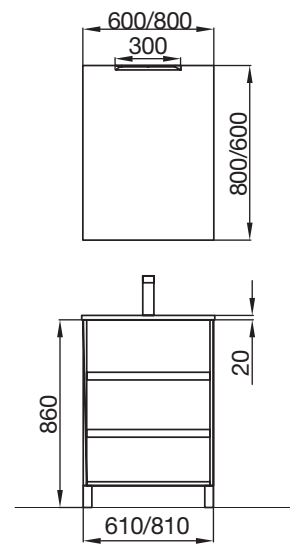

cod. 22606 **21€**

**PILAR NOJA**  
Gris mate  
cod. 85178  
**150€**

**NEW PRODUCT**

**CONJUNTO COMPLETO**  
NOJA 1400 Gris mate  
cod. 85095  
**694€**

Mueble a suelo de tres cajones con freno amortiguado