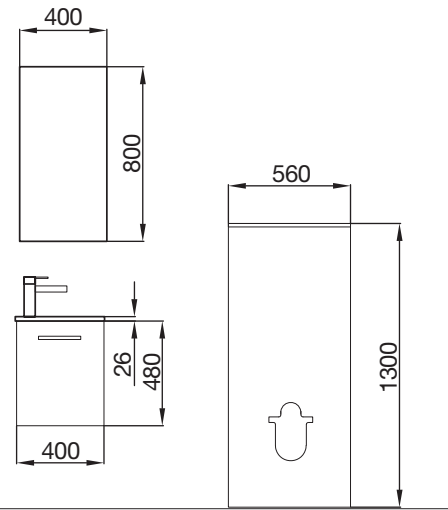

**MICRO.** Mueble de 1 puerta con cierre amortiguado, balda regulable de madera. Mueble y lavabo reversible, para adaptarse a tu espacio.

**WC UNIT.** Modulo para cubrir la cisterna empotrada, en 4 acabados para que puedas combinarlo con tus muebles.