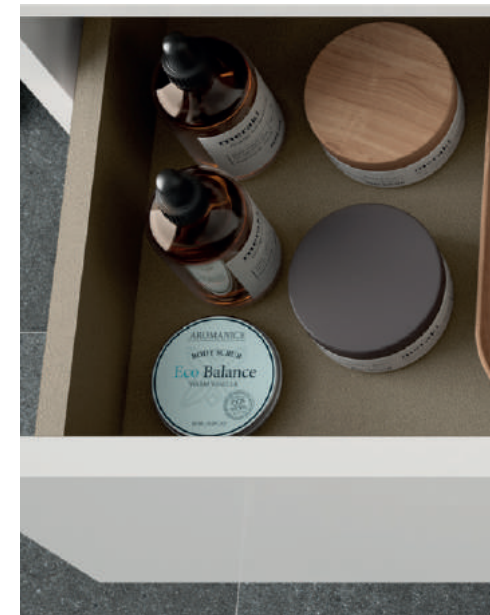

Noja y Arenys

Series con amplia gama de soluciones para adaptarse a tus necesidades.

Ofreciendo soluciones de mueble suspendido y a suelo. Con diferentes versiones.

- Noja: un cajón, un hueco; dos cajones; dos cajones y una puerta.
- Arenys: tres cajones; 3 cajones y una puerta.

Cuatro acabados disponibles con la madera Roble Eternity como novedad.