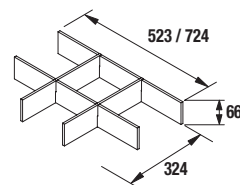

Juego de 2 patas anodizado brillo para 30x150 mm. para mueble (opcional)

cod. 24123

**9€**

Elige tu Arenys 855 con poza a la derecha o a la izquierda.

Mueble a suelo de tres cajones con freno amortiguado y una puerta