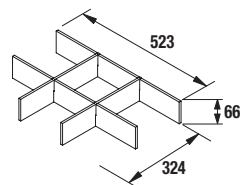

Juego de 2 patas anodizado brillo para 30x150 mm. para mueble (opcional)

cod. 24123

9€