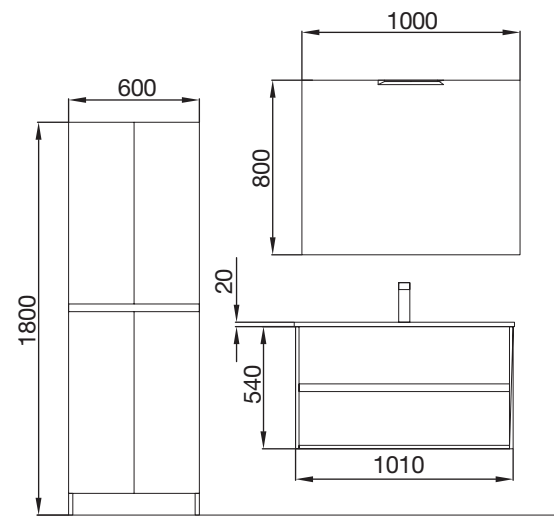

cod. 22606

21€

ELIGE YA TU NOJA 855 CON POZA A LA DERECHA O IZQUIERDA

CONJUNTO COMPLETO NOJA 855 Roble Eternity cod. 85059 399€

Mueble suspendido de dos cajones con freno amortiguado.

Combina tu mueble Noja con la amplia gama de auxiliares Infinity.