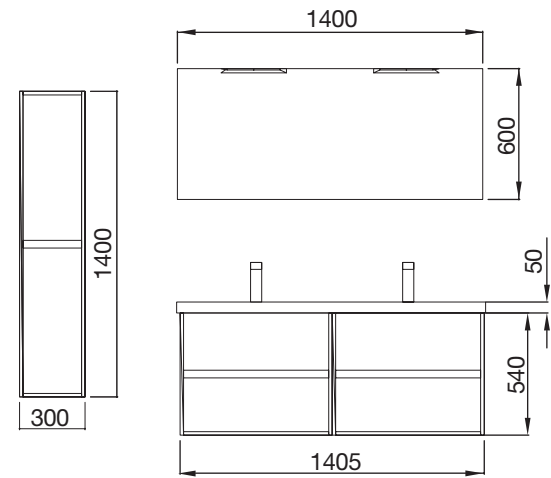

Dos Muebles de 700 mm cada uno, suspendidos, de dos cajones con freno amortiguado.

COLORES DISPONIBLES

	Conjunto COMPLETO*	85093	85095	85096	85094	694
2 muebles de 700	Mueble + lavabo	85097	85099	85100	85098	619

* Conjunto COMPLETO está compuesto por Mueble, Lavabo porcelana, Espejo y Aplique LED

Organizadores cajón inferior (opcional)

Para mueble 700
cod. 85229 **48€**

Juego de 2 patas cromo brillo para 40x300 mm. para mueble y pilar (opcional)

cod. 22606 **21€**

PILAR NOJA
Gris mate
cod. 85178
150€

NEW PRODUCT

CONJUNTO COMPLETO
NOJA 1400 Gris mate
cod. 85095
694€