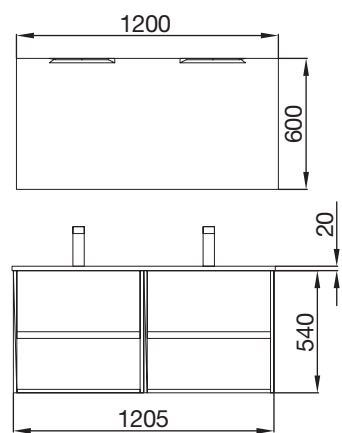

Dos Muebles de 600 mm cada uno, suspendidos, de dos cajones con freno amortiguado.