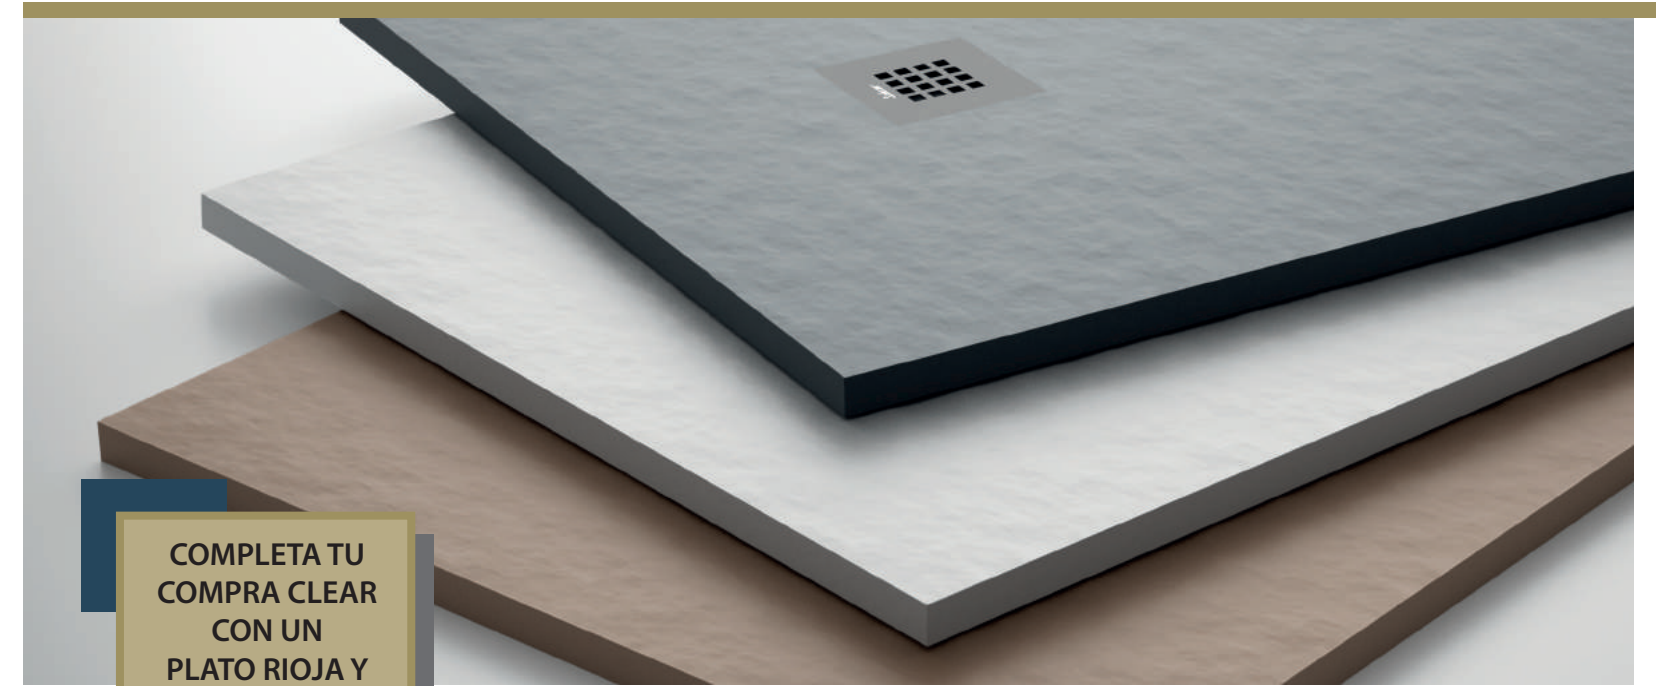

COMPLETA TU
COMPRA CLEAR
CON UN
PLATO RIOJA Y
BENEFÍCIATE DE
LA MEJOR OFERTA

Platos de ducha / Grosor de 28 mm								
PLATO	BLANCO		ANTRACITA		ARENA		RAL	
	COD	€	COD	€	COD	€	COD	€
700x900	23420	265	23654	265	23588	265	82078	340
700x1000	23425	258	23655	258	23589	258	82082	333
700x1100	23554	281	23656	281	23590	281	82083	356
700x1200	23555	313	24024	313	23591	313	82084	388
700x1300	23556	334	23574	334	23592	334	82085	409
700x1400	23557	356	23575	356	23593	356	82086	431
700x1500	23558	377	23576	377	23594	377	82087	452
700x1600	23559	410	23577	410	23595	410	82088	485
700x1700	23560	431	23578	431	23596	431	82089	506
700x1800	24127	453	24185	453	24187	453	82102	528
700x1900	81888	475	81893	475	81898	475	82105	550
700x2000	81889	449	81894	449	81899	449	82106	574
800x800	23422	248	23548	248	23550	248	82079	323
800x900	23424	318	23579	318	23597	318	82080	393
800x1000	23426	291	23580	291	23598	291	82090	366
800x1100	23563	313	23581	313	23599	313	82091	388
800x1200	23564	346	23582	346	23600	346	82092	421
800x1300	23565	377	23583	377	23601	377	82093	452
800x1400	23566	410	23584	410	23602	410	82094	485
800x1500	23567	431	23585	431	23603	431	82095	506
800x1600	23568	464	23586	464	23604	464	82096	539
800x1700	23569	486	23587	486	23605	486	82097	561
800x1800	24183	507	24128	507	24188	507	82103	582
800x1900	81890	529	81895	529	81900	529	82107	604
800x2000	81891	559	81896	559	81901	559	82108	634
900x900	23547	318	23549	318	23551	318	82081	393
900x1000	24033	328	24034	328	24035	328	82098	403
900x1200	24036	392	24037	392	24038	392	82099	467
900x1400	24039	456	24040	456	24041	456	82100	531
900x1600	24042	520	24043	520	24044	520	82101	595
900x1800	24184	583	24186	583	24129	583	82104	658
900x2000	81892	599	81897	599	81902	599	82109	674

Stock   Bajo pedido

Platos a medida ducha		
Grosor de 28 mm - Indicar acabado (RAL)		
PLATO	COD	€
de 900 hasta 990x700	23638	269
de 1010 hasta 1090x700	23639	281
de 1110 hasta 1190x700	23640	313
de 1210 hasta 1290x700	23641	338
de 1310 hasta 1390x700	23642	356
de 1410 hasta 1490x700	23643	377
de 1510 hasta 1590x700	23644	410
de 1610 hasta 1690x700	23645	424
de 1710 hasta 1800x700	24130	453
de 1810 hasta 1890x700	84813	475
de 1910 hasta 1990x700	84814	499
de 900 hasta 990x800	23646	318
de 1010 hasta 1090x800	23647	313
de 1110 hasta 1190x800	23648	350
de 1210 hasta 1290x800	23649	377
de 1310 hasta 1390x800	23650	410
de 1410 hasta 1490x800	23651	431
de 1510 hasta 1590x800	23652	456
de 1610 hasta 1690x800	23653	520
de 1710 hasta 1800x800	24131	507
de 1810 hasta 1890x800	84816	529
de 1910 hasta 1990x800	84817	559
de 900 hasta 990x900	24045	328
de 1010 hasta 1190x900	24046	392
de 1210 hasta 1390x900	24047	456
de 1410 hasta 1590x900	24048	520
de 1610 hasta 1790x900	24132	583
de 1810 hasta 1990x900	84819	599

Bajo pedido