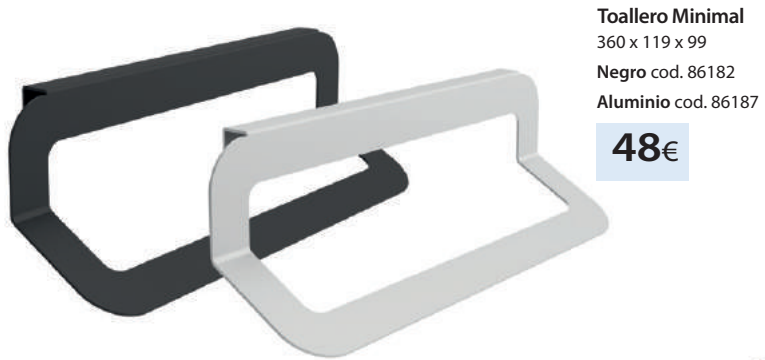

Soporte Secador Minimal
125 x 145 x 16
Negro cod. 86184
Aluminio cod. 86189

**NEW
PRODUCT**

48€