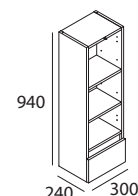

Armario Infinity Roble Eternity
1P / 1C cod. 85186
115€