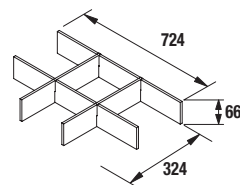

\* Conjunto COMPLETO está compuesto por Mueble, Lavabo porcelana, Espejo y Aplique LED

Organizadores cajón inferior (opcional)

Para mueble 800  
cod. 85230

51€

PILAR ATTILA  
Roble Ostippo  
cod. 84961  
**189€**