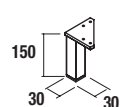

\* Conjunto COMPLETO está compuesto por Mueble, Lavabo porcelana, Espejo y Aplique LED

Organizador cajones inferiores (opcional)

Para cajón de 600  
cod. 85228

44€

Juego de 2 patas anodizado brillo para 30x150 mm. para mueble (opcional)