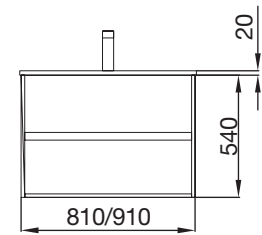

Mueble suspendido de dos cajones con freno amortiguado