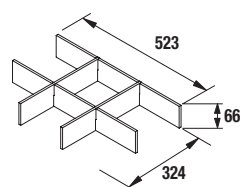

Juego de 2 patas cromo brillo para 40x300 mm. para mueble y pilar (opcional)

cod. 22606

21€