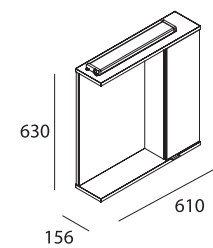

Armario VOLGA 800
2 puertas cristal
COD 20157
148€