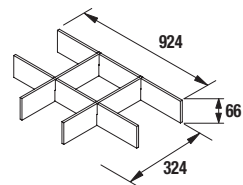

Mueble suspendido de dos cajones con freno amortiguado.

Combina tu mueble Noja con la amplia gama de auxiliares Infinity.

COLORES DISPONIBLES

	Conjunto COMPLETO*	85077	85079	85080	85078	€
Mueble 1000	Mueble + lavabo	85081	85083	85084	85082	309

* Conjunto COMPLETO está compuesto por Mueble, Lavabo porcelana, Espejo y Aplique LED

Organizadores cajón inferior (opcional)

Para mueble 1000
cod. 85232 **61€**

Juego de 2 patas cromo brillo para 40x300 mm. para mueble y pilar (opcional)

cod. 22606 **21€**

CONJUNTO COMPLETO
NOJA 1000 Blanco
cod. 85077
369€