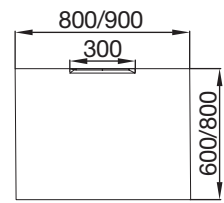

Mueble suspendido de dos cajones con freno amortiguado