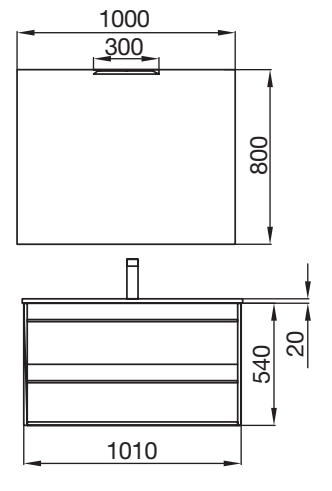

COLORES DISPONIBLES

- Lacado Blanco alto brillo
- Roble Ostippo
- Roble Eternity

Pilar Attila	84960	84961	84962	189