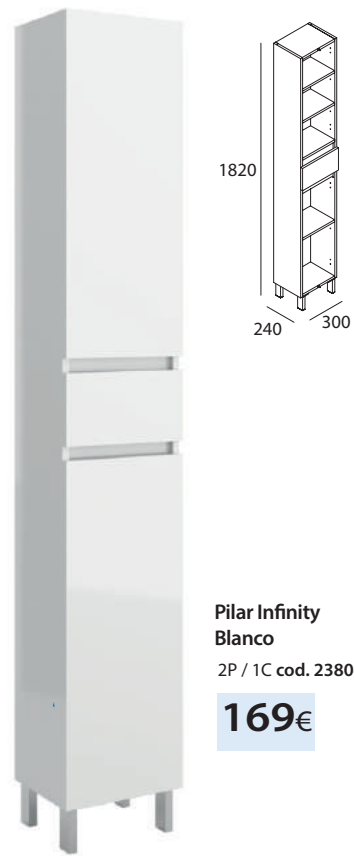

Pilar Infinity Blanco
2P / 1C cod. 23804
169€