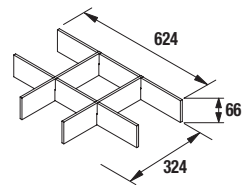

Conjunto COMPLETO*	85093	85095	85096	85094	694
2 muebles de 700	Mueble + lavabo	85097	85099	85100	85098	619

* Conjunto COMPLETO está compuesto por Mueble, Lavabo porcelana, Espejo y Aplique LED

Organizadores cajón inferior (opcional)

Para mueble 700
cod. 85229 **48€**