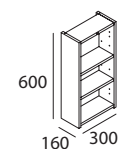

**Armario Infinity Gris mate**  
2P / 1C cod. 85189  
**139€**

**Armario Infinity Roble Caledonia**  
1P cod. 23778  
**69€**

**Armario Infinity Roble Caledonia**  
1P / 1C cod. 23786  
**115€**

**Armario Infinity Roble Caledonia**  
2P / 1C cod. 23790  
**139€**