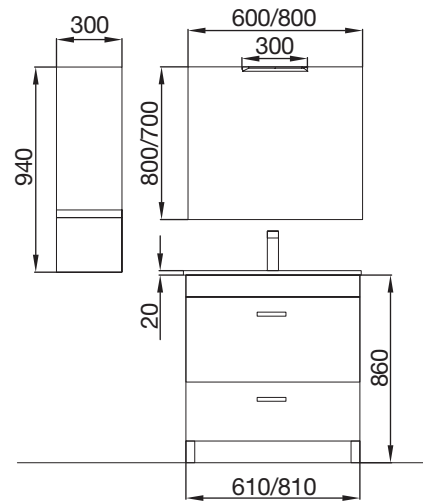

Mueble a suelo de puerta y cajón.

Combina tu mueble Almagro con la amplia gama de auxiliares Infinity.