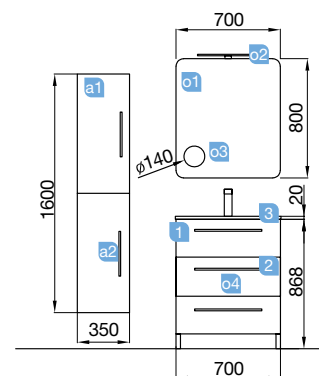

FUSSION CHROME 600 alsacia

TRES CAJONES CON FRENO

COD.	DESCRIPCIÓN	€
COMPOSICIÓN CON MUEBLE DE 600		
1 23243	Mueble FUSSION CHROME 600 alsacia 3 cajones con freno. 598 x 868 x 450 mm	302
2 26824	Tirador FUSSION 300 negro mate (3 uds)	51
3 14711	Lavabo IBERIA 610 porcelana blanca sin sifón y desagüe clicker. 610 x 20 x 460 mm	100
PRECIO TOTAL DEL CONJUNTO		453

OPCIONALES		
COD.	DESCRIPCIÓN	€
o1 23406	Espejo CANDEM 1000 horizontal vertical con luz led (9,6 W) IP44 1000 x 600 mm	356
o2 13663	Sifón con desagüe clicker latón cromado	61

OPCIONALES		
COD.	DESCRIPCIÓN	€
o1 20731	Espejo ROTA 700 horizontal vertical. 700 x 800 mm	78
o2 21741	Aplique NAYRA 493 blanco mate luz led (6 W) IP44 sujeción multienganche. 493 x 155 x 7 mm	128
o3 26777	Espejo BEAUTY aumento móvil	59
o4 13663	Sifón con desagüe clicker latón cromado	61
AUXILIARES		
COD.	DESCRIPCIÓN	€
a1 26819	Pilar suspendido ALLIANCE taupe brillo 2 puertas sin tirador y soft close 350 x 1600 x 349 mm	329
a2 26821	Tirador FUSSION 300 cromo brillo (2 uds)	34

FUSSION CHROME 700 taupe brillo

TRES CAJONES CON FRENO

COD.	DESCRIPCIÓN	€
COMPOSICIÓN CON MUEBLE DE 700		
1 26585	Mueble FUSSION CHROME 700 taupe brillo 3 cajones con freno. 697 x 868 x 450 mm	312
2 26822	Tirador FUSSION 450 cromo brillo (3 uds)	63
3 16191	Lavabo IBERIA 710 porcelana blanca sin sifón y desagüe clicker. 710 x 20 x 460 mm	115
PRECIO TOTAL DEL CONJUNTO		490