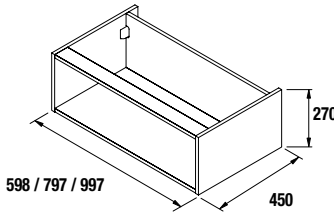

SERIE MONTERREY
1 HUECO, COQUETA TOALLERO
Y COQUETA TERMINAL

COQUETA SUSPENDIDA ALLIANCE 1 HUECO

Coqueta suspendida de 1 hueco en acabado carbón textil.
Combinable con series:
Spirit / Monterrey

Carbón - TX		
	cod.	€
600	22811	145
800	22815	167
1000	22819	196