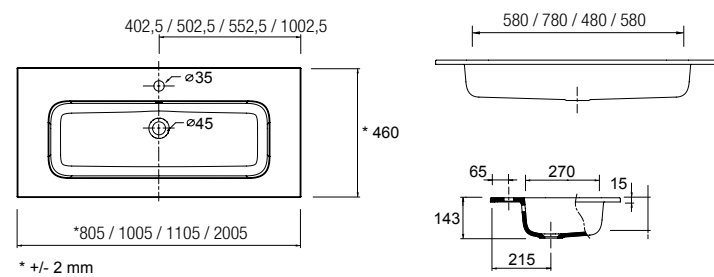

Lavabo SOFIA 1205 doble MineralMarmo
sin sifón ni desagüe clicker
1205 x 15 x 460
18691 | 439 €