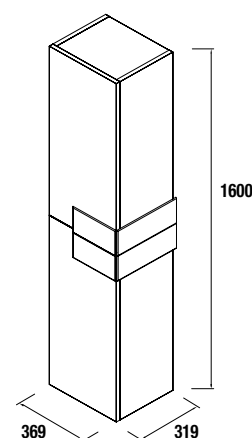

Blanco Brillo / Blanco Brillo		Blanco Brillo / Moka Mate		Blanco Brillo / Gris Antracita	
	cod.	€	cod.	€	cod.	€
	21808	347	21809	347	21810	347
	Moka Mate / Blanco Brillo		Moka Mate / Moka Mate		Moka Mate / Gris Antracita	
	cod.	€	cod.	€	cod.	€
	21811	347	21812	347	21813	347
	Gris Antracita / Blanco Brillo		Gris Antracita / Moka Mate		Gris Antracita / Gris Antracita	
	cod.	€	cod.	€	cod.	€
	21814	347	21815	347	21816	347
	Roble / Blanco Brillo		Roble / Moka Mate		Roble / Gris Antracita	
	cod.	€	cod.	€	cod.	€
	21817	347	21818	347	21819	347

MÓDULO SUSPENDIDO CRONOS 1 PUERTA

Módulo suspendido de 1 puerta de apertura izquierda / derecha, cierre con freno y baldas de cristal. Interiores carbón -TX. Plafón tirador en diferentes acabados.