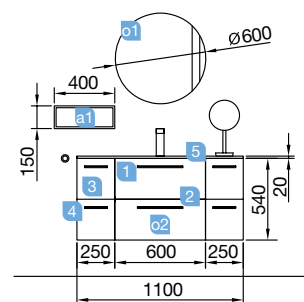

OPCIONALES		
COD.	DESCRIPCIÓN	€
o1	23408 Espejo ROUND 600 circular con banda arenada luz led (9,6 W) IP44 d 600 mm	244
o2	13663 Sifón con desagüe clicker latón cromado	61

AUXILIARES		
COD.	DESCRIPCIÓN	€
a1	22900 Módulo ALLIANCE 400 carbón-TX horizontal vertical 1 hueco. 400 x 150 x 162 mm	42