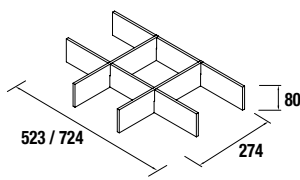

cod.	€
23031	53

Juego 2 Patas cromo

Juego de 2 patas cromadas altura 330
30 x 30 x 330 mm

cod.	€
23899	16

Organizador de cajón

Organizador / Separador para cajón inferior de madera
523 - 724 x 274 x 80 mm

	cod.	€
600	22078	43
800	22079	50