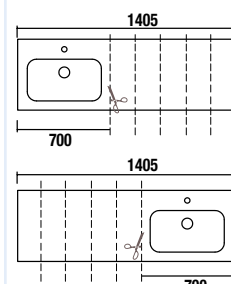

- sólo con mueble de **700mm**