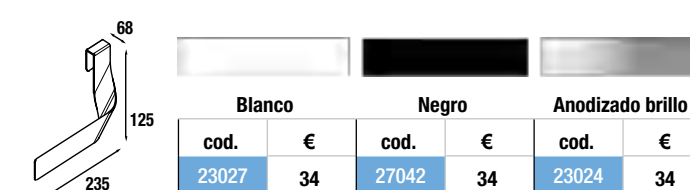

Juego 2 Patas cromo

Juego de 2 patas cromadas altura 330 30 x 30 x 330 mm

Toallero sencillo JAZZ

Toallero doble JAZZ

Combinación con Lavabos

Iberia (Porcelana blanca)

610/C	710/C	810/C	910/C	1010/C		
cod. €	cod. €	cod. €	cod. €	cod. €		
14711 100	16191 115	14712 125	19358 149	14713 159		
855/D (600+250)	855/I (250+600)	1005/D (600+400)	1005/I (400+600)	1055/D (800+250)	1055/I (250+800)	1105/C (250+600+250)
cod. €	cod. €	cod. €	cod. €	cod. €	cod. €	cod. €
21090 185	21091 185	20744 225	20743 225	21092 239	21093 239	20745 275
1210/D (800+400)	1210/I (400+800)	1210 2 Uds. (600+600)	1210/C (250+700+250)			
cod. €	cod. €	cod. €	cod. €			
20747 365	20746 365	15459 369	23701 329			