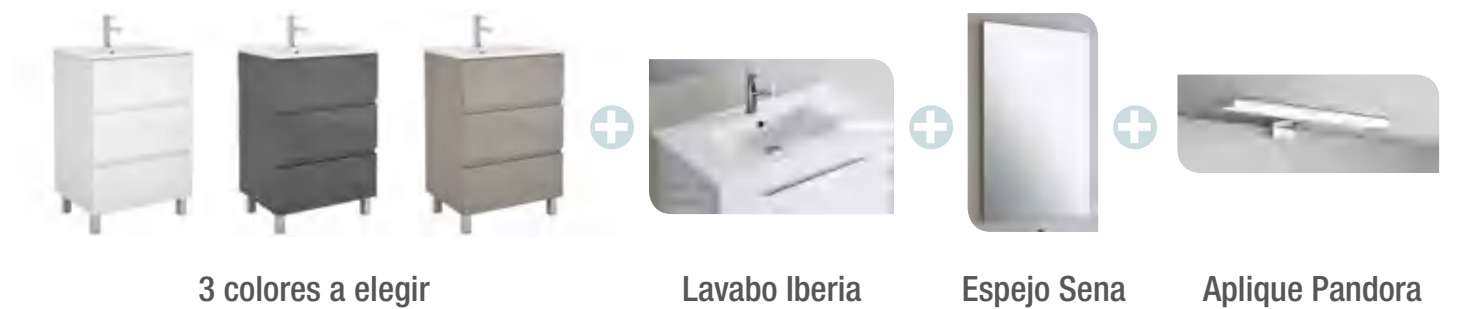

Blanco Brillo		Gris Brillo		Taupe Brillo		Lavabo Iberia		Espejo Sena		Aplique Pandora	
	cod.	€	cod.	€	cod.	€	cod.	€	cod.	€	cod.	€
600	23258	302	23259	302	23263	302	14711	100	16908	72	21735	64
700	26559	312	26560	312	26561	312	16191	115	16909	74	21735	64
800	23264	319	23265	319	23269	319	14712	125	16910	76	21735	64
900	26567	333	26568	333	26569	333	19358	149	16911	78	21735	64
1000	23252	339	23253	339	23257	339	14713	159	16912	80	21735	64