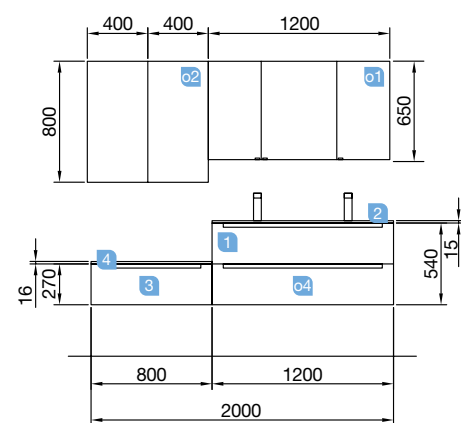

MONTERREY 2000 alsacia

MUEBLE 1200 + COQUETA 800

COD.	DESCRIPCIÓN	€
COMPOSICIÓN DE 2000 ALSACIA		
1	23450 Mueble suspendido MONTERREY 1200 alsacia 2 cajones metálicos con freno 1197 x 540 x 450 mm	556
2	21073 Lavabo SOFIA 1205 MineralMarmo una poza, dos grifos sin sifón ni desagüe clicker 1205 x 15 x 460	477
3	23438 Coqueta suspendida MONTERREY 800 alsacia 1 cajón metálico con freno. 797 x 270 x 450 mm	297
4	23468 Encimera alsacia para mueble y coqueta. 800 x 16 x 460 mm	92
PRECIO TOTAL DEL CONJUNTO		1422
OPCIONALES		
COD.	DESCRIPCIÓN	€
o1	24593 Armario ALLIANCE 1200 3 puertas espejo doble con interruptor y enchufe 1200 x 650 x 150 mm	571
o2	23221 Módulo ALLIANCE 400 alsacia (2 uds) izquierdo / derecho 1 puerta apertura push 400 x 800 x 162 mm	318
o3	23030 cubo organizador carbón-TX (1 ud) para cajón metálico Carbón-TX. 150 x 342 x 66 mm	20
o4	13663 Sifón con desagüe clicker latón cromado	61