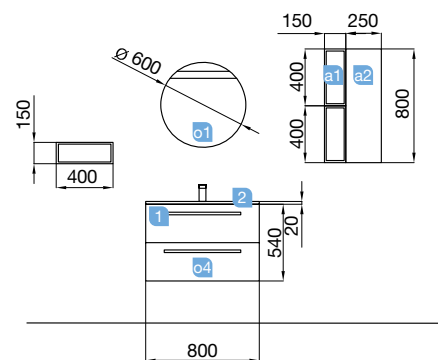

S35 600/800 natural

DOS CAJONES

COD.	DESCRIPCIÓN	€
COMPOSICIÓN CN MUEBLE DE 600		
1	23270 Mueble suspendido S35 600 natural 2 cajones con freno. 598 x 540 x 346 mm	225
2	21684 Lavabo S35 610 extraplano porcelana blanca sin sifón ni desagüe clicker. 610 x 20 x 360 mm	125
PRECIO TOTAL DEL CONJUNTO		350
COMPOSICIÓN CON MUEBLE DE 800		
1	23271 Mueble suspendido S35 800 natural 2 cajones con freno. 797 x 540 x 346 mm	255
2	21685 Lavabo S35 810 extraplano porcelana blanca sin sifón ni desagüe clicker. 810 x 20 x 360 mm	149
PRECIO TOTAL DEL CONJUNTO		404
OPCIONALES		
COD.	DESCRIPCIÓN	€
o1	23408 Espejo ROUND 600 circular con banda arenada luz led (9,6 W) IP44 d 600 mm	244
o2	22078 Separadores carbón-TX para cajón inferior S35/S40 600 523 x 80 x 274 mm	43
o3	22079 Separadores carbón-TX para cajón inferior S35/S40 800 724 x 80 x 274 mm	50
o4	13663 Sifón con desagüe clicker latón cromado	61
AUXILIARES		
COD.	DESCRIPCIÓN	€
a1	23226 Módulo ALLIANCE 400 blanco-TX (3 uds) horizontal vertical 1 hueco. 400 x 150 x 162 mm	126
a2	22909 Módulo ALLIANCE 250 natural izquierdo / derecho 1 puerta apertura push 250 x 800 x 162 mm	148