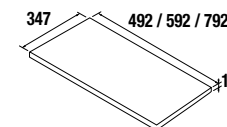

Repisa ALLIANCE

Repisa de espesor 16mm.