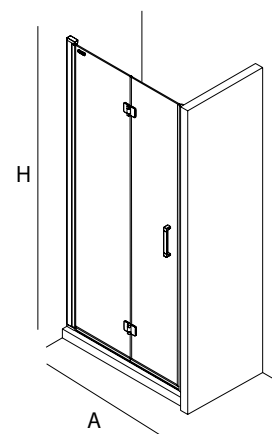

SERIE ODENSE Frontal ducha

MAMPARA FRONTAL DE DUCHA DE PUERTA ABATIBLE

- Cristal transparente templado Norma EN- 12150 de 6 mm en puerta y fijo.
- Expansión 20 mm en cada perfil a pared
- Altura 2000 mm
- Perfil aluminio acabado plata brillo
- Reversible.
- Tratamiento anti-cal incluido de serie en todos lo modelos