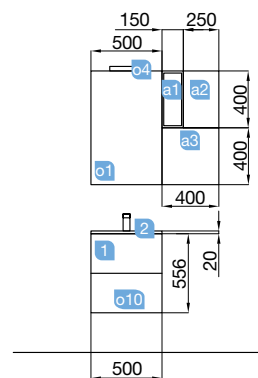

OPCIONALES		
COD.	DESCRIPCIÓN	€
o1	16907 Espejo SENA 500 vertical luna 5 mm. 500 x 800 mm	69
o2	16908 Espejo SENA 600 horizontal vertical luna 5 mm. 600 x 800 mm	72
o3	16910 Espejo SENA 800 horizontal vertical luna 5 mm. 800 x 800 mm	76
o4	20726 Aplique FARO 300 cromo mate luz led (4,8 W.) IP44 sujeción multienganche. 300 x 98 x 36 mm	98
o5	20362 Aplique FARO 450 cromo mate luz led (5 W.) IP44 sujeción multienganche. 450 x 98 x 36 mm	122
o6	20727 Aplique FARO 600 cromo brillo luz led (9,6 W.) IP44 sujeción multienganche. 600 x 98 x 36 mm	165
o7	22077 Separadores carbón-TX para cajón inferior S40 500. 423 x 80 x 274 mm	40
o8	22078 Separadores carbón-TX para cajón inferior S35/S40 600 523 x 80 x 274 mm	43
o9	22079 Separadores carbón-TX para cajón inferior S35/S40 800 724 x 80 x 274 mm	50
o10	13663 Sifón con desagüe clicker latón cromado	61
AUXILIARES		
COD.	DESCRIPCIÓN	€
a1	22900 Módulo ALLIANCE 400 carbón-TX horizontal vertical 1 hueco. 400 x 150 x 162 mm	42
a2	22902 Módulo ALLIANCE 250 blanco brillo izquierdo / derecho 1 puerta apertura push 250 x 400 x 162 mm	122
a3	22820 Módulo ALLIANCE 400 blanco brillo izquierdo / derecho 1 puerta apertura push 400 x 400 x 162 mm	133