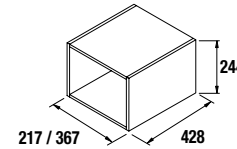

Blanco Brillo		Taupe mate		Carbón - TX	
	cod.	€	cod.	€	cod.	€
250	23342	55	23346	55	23344	55
400	21976	65	23347	65	23345	65