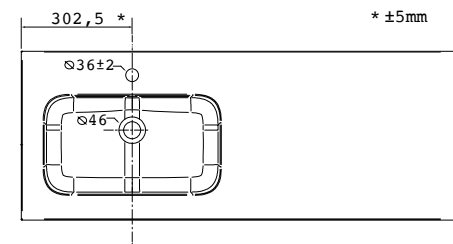

22684 | 652 €