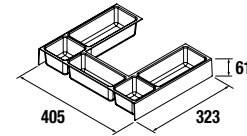

Blanco Brillo		Gris Brillo		Taupe Brillo		Natural		Pino bahía		Sbiancato		Alsacia	
	cod.	€	cod.	€	cod.	€	cod.	€	cod.	€	cod.	€	cod.	€
600	23258	302	23259	302	23263	302	23262	302	26558	302	23260	302	23261	302
700	26559	312	26560	312	26561	312	26562	312	26565	312	26563	312	26564	312
800	23264	319	23265	319	23269	319	23268	319	26566	319	23266	319	23267	319
900	26567	333	26568	333	26569	333	26570	333	26573	333	26571	333	26572	333
1000	23252	339	23253	339	23257	339	23256	339	26574	339	23254	339	23255	339