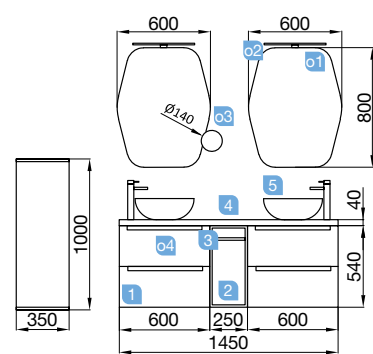

MONTERREY 1450 blanco brillo

MUEBLE 600+COQUETA 250+MUEBLE 600

COD.	DESCRIPCIÓN	€
COMPOSICIÓN 1450 BLANCO BRILLO		
1	26675 Mueble suspendido MONTERREY 600 blanco brillo (2 uds) 2 cajones metálicos con freno 598 x 540 x 450 mm	844
2	26833 Coqueta suspendida ALLIANCE 250 toallero extraíble blanco brillo con cajones interiores. 250 x 540 x 450 mm	169
3	26915 Tirador TOALLERO 250 blanco mate	20
4	23022 Encimera roble áfrica de 1401 hasta 1800 para mueble y coqueta 1401 - 1800 x 40 x 460 mm	342
5	21854 Lavabo de posar ULTRAFINO SEDUCTION porcelana blanca (2 uds) sin sifón ni desagüe. 390 x 390 x 150 mm	352
PRECIO TOTAL DEL CONJUNTO		1727

OPCIONALES		
COD.	DESCRIPCIÓN	€
o1	26775 Espejo ORGANIC 600 (2 uds) horizontal vertical con luz led. 600 x 800 mm	658
o2	21741 Aplique NAYRA 493 (2 uds) blanco mate luz led (6 W.) IP44 sujeción multienganche. 493 x 155 x 7 mm	256
o3	24569 Espejo Aumento (x3) con fijación a Luna Multiposición Ø140 mm	51
o4	16994 Sifón válvula abierta con desagüe latón cromado (2 uds)	122
AUXILIARES		
COD.	DESCRIPCIÓN	€
a1	24588 Módulo ALLIANCE 1000 blanco brillo izquierdo / derecho 1 puerta apertura push 352 x 1000 x 352 mm	224

OPCIONALES		
COD.	DESCRIPCIÓN	€
o1	16910 Espejo SENA 800 horizontal vertical luna 5 mm. 800 x 800 mm	76
o2	13663 Sifón con desagüe clicker latón cromado	61
AUXILIARES		
COD.	DESCRIPCIÓN	€
a1	22825 Módulo ALLIANCE 400 gris brillo izquierdo / derecho 1 puerta apertura push 400 x 800 x 162 mm	159
a2	22900 Módulo ALLIANCE 400 carbón-TX (3 uds) horizontal vertical 1 hueco. 400 x 150 x 162 mm	126

COMPOSICIÓN 1201 GRIS BRILLO		
COD.	DESCRIPCIÓN	€
1	26679 Mueble suspendido MONTERREY 800 gris brillo 2 cajones metálicos con freno 797 x 540 x 450 mm	453
2	26841 Coqueta suspendida ALLIANCE 400 toallero extraíble gris brillo con cajones interiores. 400 x 540 x 450 mm	189
3	26919 Tirador TOALLERO 400 negro mate	23
4	20747 Lavabo IBERIA 1210 coqueta a la derecha porcelana blanca sin sifón y desagüe clicker. 1210 x 20 x 460 mm	365
PRECIO TOTAL DEL CONJUNTO		1030