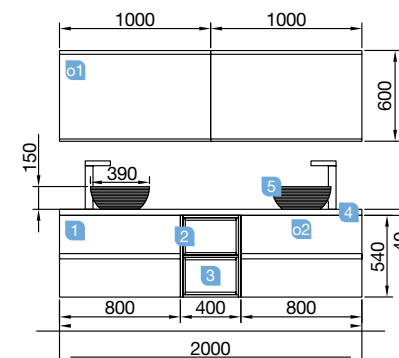

FUSSION LINE 950 sbiancato

MUEBLE 800+TERMINAL COQUETA 150

COD.	DESCRIPCIÓN	€
COMPOSICIÓN 950 SBIANCATO		
1	23325 Mueble suspendido FUSSION LINE 800 sbiancato 2 cajones con uñero y freno. 797 x 540 x 450 mm	249
2	23459 Coqueta terminal ALLIANCE 150 sbiancato 150 x 540 x 450 mm	126
3	23475 Encimera sbiancato hasta 1000 para mueble y coqueta 1000 x 16 x 460 mm	124
4	21739 Lavabo de posar SENSATION porcelana blanca sin sifón ni desagüe. 485 x 128 x 285 mm	156
PRECIO TOTAL DEL CONJUNTO		655

OPCIONALES		
COD.	DESCRIPCIÓN	€
o1	16911 Espejo SENA 900 horizontal vertical luna 5 mm. 900 x 800 mm	78
o2	23535 Aplique PANDORA 608 cromo brillo luz led (1 x 12 W) IP44 sujección multienganche. 608 x 112 x 15 mm	103
o3	16994 Sifón válvula abierta con desagüe latón cromado	61

OPCIONALES		
COD.	DESCRIPCIÓN	€
o1	21737 Espejo UP&DOWN 1000 (2 uds) horizontal con luz led (9,6 / 4,8 W) IP44 1000 x 600 mm	776
o2	16994 Sifón válvula abierta con desagüe latón cromado (2 uds)	122

FUSSION LINE 2000 gris brillo

MUEBLE 800+COQUETA 400+MUEBLE 800

COD.	DESCRIPCIÓN	€
COMPOSICIÓN 2000 GRIS BRILLO		
1	23324 Mueble suspendido FUSSION LINE 800 gris brillo (2 uds) 2 cajones con uñero y freno. 797 x 540 x 450 mm	498
2	23355 Coqueta suspendida ALLIANCE 400 gris brillo 2 huecos. 400 x 540 x 434 mm	96
3	23345 Set de dos Cubo embellecedor ALLIANCE 400 carbón-TX para coqueta de 400. 367 x 244 x 428 mm	65
4	23023 Encimera roble áfrica de 1801 hasta 2000 para mueble y coqueta 1801 - 2000 x 40 x 460 mm	436
5	21854 Lavabo de posar ULTRAFINO SEDUCTION porcelana blanca (2 uds) sin sifón ni desagüe. 390 x 390 x 150 mm	352
PRECIO TOTAL DEL CONJUNTO		1447