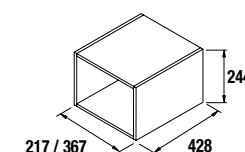

CUBO DECORATIVO COQUETA 2 HUECOS ALLIANCE

Set de 2 cubos decorativos para coquetas Alliance de 250 y 400 mm de ancho. Se sirven en formato Kit.

	Blanco Brillo		Taupe mate		Carbón - TX	
	cod.	€	cod.	€	cod.	€
250	23342	55	23346	55	23344	55
400	21976	65	23347	65	23345	65