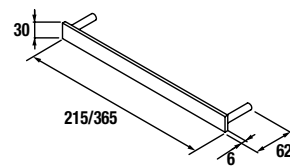

TIRADOR - TOALLERO COQUETA EXTRAÍBLE ALLIANCE

Tirador para coqueta Alliance en diferentes acabado, no incluido.

	Blanco Mate		Negro Mate		Anodizado brillo	
	cod.	€	cod.	€	cod.	€
250	26915	20	26914	20	26913	20
400	26920	23	26919	23	26918	23