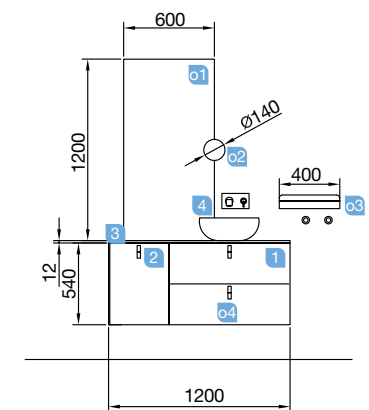

COD.	DESCRIPCIÓN	€
COMPOSICIÓN CON MUEBLE DE 1200		
1	24676 Mueble suspendido UNiiQ 1200 humo izquierdo 1 puerta y 2 cajones con freno 1194 x 540 x 450 mm	525
2	24725 Tirador UNiiQ cromo Juego de 3 unidades para Mueble	18
3	24728 Encimera UNiiQ 1200 solid surface para lavabo de posar. 1205 x 12 x 460 mm	195
4	24555 Lavabo de posar ALTIRO porcelana blanca mate sin sifón ni desagüe. d 390 x 140 mm	201
PRECIO TOTAL DEL CONJUNTO		939

OPCIONALES		
COD.	DESCRIPCIÓN	€
o1	20742 Espejo REFLEXO 1200 horizontal vertical luz led (17,28 W) IP44 1200 x 600 mm	324
o2	24569 Espejo Aumento (x3) con fijación a Luna Multiposición Ø140 mm	51
o3	24732 Repisa barandilla solid surface hasta 400 mm	89
o4	16994 Sifón válvula abierta con desagüe latón cromado	61