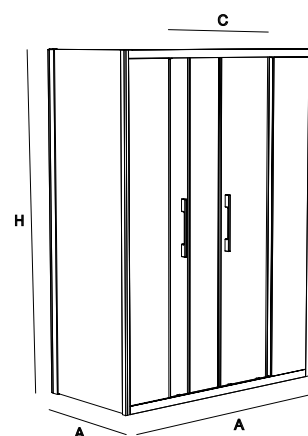

SERIE CLEAR Frontal ducha

MAMPARA FRONTAL DUCHA DE DOS PUERTAS Y DOS FIJOS

- Cristal transparente templado Norma EN- 12150 de 6 mm en puerta y fijo.
- Expansión 25 mm.
- Lateral fijo cristal opcional.
- Para opción con serigrafía Maxi incremento del 30% sobre el precio con serigrafía ROAD.
- Perfil aluminio acabado plata brillo con asas cromadas.
- Reversible.
- Rodamiento superior tándem regulable y tándem inferior con muelle.

FRONTAL DUCHA									
PLATO	MEDIDAS (A)	ALTURA (H)	ACCESO (C)	ACABADO	Nº EMBALAJES	CRISTAL		SERIGRAFÍA ROAD	
						COD.	€	COD.	€
	1440 - 1490	1950	595	plata brillo	1	16776	438	19317	475
	1490 - 1540	1950	618	plata brillo	1	17039	441	19318	484
1600	1540 - 1590	1950	640	plata brillo	1	16777	441	19319	484
	1590 - 1640	1950	663	plata brillo	1	17040	448	19320	491
	1640 - 1690	1950	685	plata brillo	1	16778	448	19321	491
	1690 - 1740	1950	708	plata brillo	1	17041	453	19322	498
1800	1740 - 1790	1950	730	plata brillo	1	16779	453	19323	498

Para medidas especiales incremento del 25% sobre la medida inferior.
Anchura mínima: 1200 mm, Anchura máxima: 2000 mm / Altura mínima: 1000 mm, Altura máxima: 2000 mm

Stock	LATERALES FIJOS / para frontales de ducha							
	CRISTAL							
	MEDIDAS (A)	ALTURA (H)	ACABADO	Nº EMBALAJES	COD.	€	COD.	€
	665 - 690	1950	plata brillo	1	16902	222	16904	259
	765 - 790	1950	plata brillo	1	16903	225	16905	263

Bajo pedido	LATERALES FIJOS ESPECIALES / para frontales de ducha							
	CRISTAL							
	MEDIDAS (A)	ALTURA (H)	ACABADO	Nº EMBALAJES	COD.	€	COD.	€
	< 600	1950	plata brillo	1	25751	199	25755	279
	600 - 800	1950	plata brillo	1	25752	229	25756	319
	800 - 1000	1950	plata brillo	1	25753	259	25757	359
	1000 - 1200	1950	plata brillo	1	25754	289	25758	399

Ultra-Protect
Tratamiento antical opcional.
+INFO P.325

TÜV
Certificado por TÜV
Norma EN-14428

CE

NO UTILIZAR
PRODUCTOS ABRASIVOS