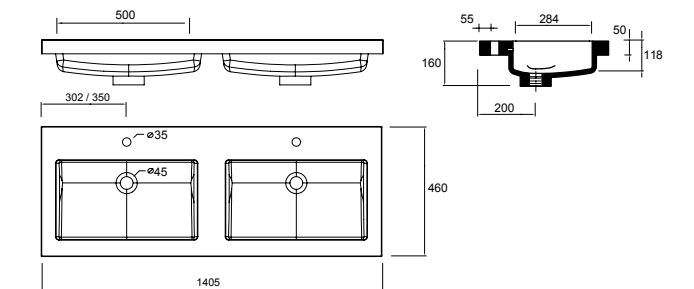

CARGA MINERAL

FONDO 45

Lavabo TOSCANA 605 carga mineral blanca
sin sifón ni desagüe clicker
605 x 50 x 460 mm

20748 | 209 €

Lavabo TOSCANA 705 carga mineral blanca
sin sifón ni desagüe clicker
705 x 50 x 460 mm

20749 | 219 €

Lavabo TOSCANA 805 carga mineral blanca
sin sifón ni desagüe clicker
805 x 50 x 460 mm

20750 | 229 €

Lavabo TOSCANA 905 carga mineral blanca
sin sifón ni desagüe clicker
905 x 50 x 460 mm

20751 | 239 €

Lavabo TOSCANA 1005 carga mineral blanca
sin sifón ni desagüe clicker
1005 x 50 x 460 mm

20752 | 259 €

Lavabo TOSCANA 1205 carga mineral blanca
una poza sin sifón ni desagüe clicker
1205 x 50 x 460 mm

23396 | 315 €

CARGA MINERAL

FONDO 45

Lavabo TOSCANA 1200 carga mineral blanca
una poza, dos grifos sin sifón ni desagüe clicker
1205 x 50 x 460 mm

26938 | 329 €

Lavabo TOSCANA 1205 doble carga mineral blanca
sin sifón ni desagüe clicker
1205 x 50 x 460 mm

20753 | 359 €

Lavabo TOSCANA 1400 doble carga mineral blanca
sin sifón ni desagüe clicker
1405 x 50 x 460 mm

27144 | 399 €