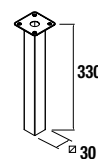

Complementos para Mueble

Aplique sensor LED

Luz auxiliar con sensor y batería recargable microUSB
188 x 20 x 30 mm

cod.	€
23031	53

Juego 2 Patas cromo

Juego de 2 patas cromadas altura 330
30 x 30 x 330 mm

cod.	€
23899	16