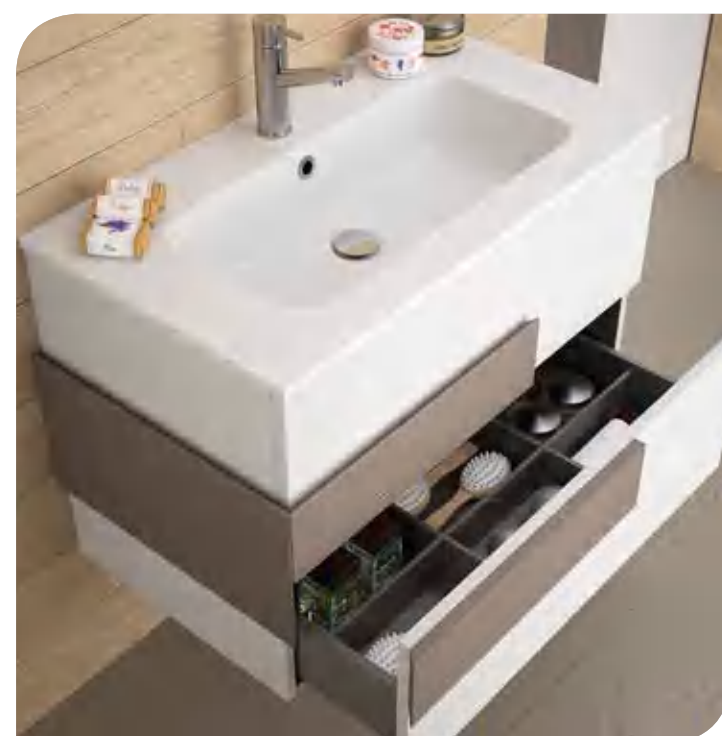

OPCIONALES

COD.	DESCRIPCIÓN	€
o1	19089 Espejo ROMA 800 horizontal vertical con marco blanco, luz led (15W) IP44. 600 x 800 mm	239
o2	23209 Espejo ROMA 1000 horizontal vertical con marco blanco, luz led (15W) IP44. 1000 x 600 mm	273
o3	13663 Sifón con desagüe clicker latón cromado	61

AUXILIARES

COD.	DESCRIPCIÓN	€
a1	21809 Pilar suspendido CRONOS blanco / moka mate izquierdo / derecho 2 puertas con freno 369 x 1600 x 319 mm	347

COD.	DESCRIPCIÓN	€
COMPOSICIÓN CON MUEBLE DE 800		
1	21785 Mueble suspendido CRONOS 800 blanco / antracita mate 2 cajones con freno y separador inferior de cajón 816 x 540 x 470 mm	429
2	19099 Lavabo SOFIA 805 MineralMarmo sin sifón ni desagüe clicker. 805 x 15 x 460	289
PRECIO TOTAL DEL CONJUNTO		718
COMPOSICIÓN CON MUEBLE DE 1000		
1	21788 Mueble suspendido CRONOS 1000 blanco / antracita mate 2 cajones con freno y separador inferior de cajón 1016 x 540 x 470 mm	459
2	19100 Lavabo SOFIA 1005 MineralMarmo sin sifón ni desagüe clicker. 1005 x 15 x 460	359
PRECIO TOTAL DEL CONJUNTO		818