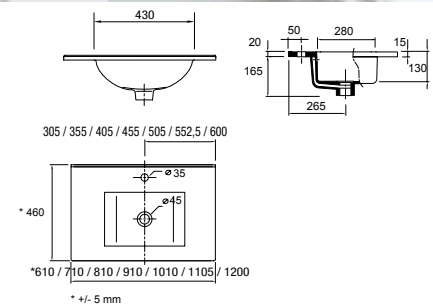

Lavabo IBERIA 855 coqueta a la derecha porcelana blanca
sin sifón y desagüe clicker
855 x 20 x 460 mm

21090 | 185 €

Lavabo IBERIA 1055 coqueta a la derecha porcelana blanca
sin sifón y desagüe clicker
1055 x 20 x 460 mm

21092 | 239 €

Lavabo IBERIA 1005 coqueta a la derecha porcelana blanca
sin sifón y desagüe clicker
1005 x 20 x 460 mm

20744 | 225 €

Lavabo IBERIA 1210 coqueta a la derecha porcelana blanca
sin sifón y desagüe clicker
1210 x 20 x 460 mm

20747 | 365 €