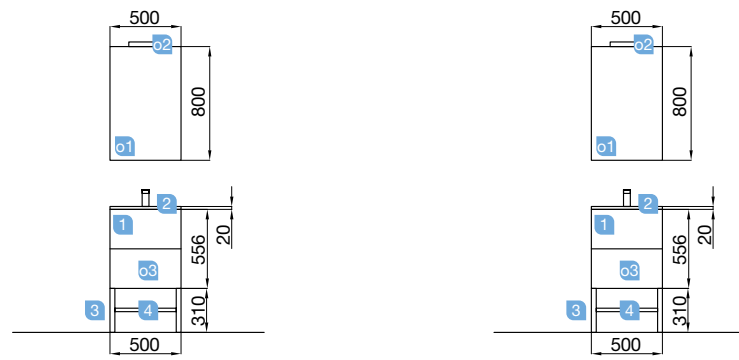

SERIE 40 500 CON PATAS ALLIANCE blanco brillo

DOS CAJONES CON UÑERO

COD.	DESCRIPCIÓN	€
COMPOSICIÓN CON MUEBLE DE 500		
1	24074 Mueble suspendido S40 500 blanco brillo 2 cajones con freno. 497 x 556 x 385 mm	239
2	21564 Lavabo Fondo 40 IBERIA 510 porcelana blanca sin sifón y desagüe clicker. 510 x 20 x 395 mm	106
3	24345 Juego 2 patas ALLIANCE cromo para Fondo 40. Altura 310 mm	149
4	24347 Repisa ALLIANCE blanco brillo para mueble de 500, fondo 40. 492 x 347 x 16 mm	19
PRECIO TOTAL DEL CONJUNTO		513

OPCIONALES

COD.	DESCRIPCIÓN	€
o1	16907 Espejo SENA 500 vertical luna 5 mm. 500 x 800 mm	69
o2	21735 Aplique PANDORA 308 cromo brillo luz led (8 W) IP44 sujeción multienganche. 308 x 96 x 32 mm	64
o3	13663 Sifón con desagüe clicker latón cromado	61

SERIE 40 500 CON PATAS ALLIANCE pino bahía

DOS CAJONES CON UÑERO

COD.	DESCRIPCIÓN	€
OPCIONALES		
o1	16907 Espejo SENA 500 vertical luna 5 mm. 500 x 800 mm	69
o2	21735 Aplique PANDORA 308 cromo brillo luz led (8 W) IP44 sujeción multienganche. 308 x 96 x 32 mm	64
o3	13663 Sifón con desagüe clicker latón cromado	61

COD.	DESCRIPCIÓN	€
COMPOSICIÓN CON MUEBLE DE 500		
1	24075 Mueble suspendido S40 500 pino bahía 2 cajones con freno. 497 x 556 x 385 mm	239
2	21564 Lavabo Fondo 40 IBERIA 510 porcelana blanca sin sifón y desagüe clicker. 510 x 20 x 395 mm	106
3	24346 Juego 2 patas ALLIANCE negro para Fondo 40. Altura 310 mm	149
4	24349 Repisa ALLIANCE pino bahía para mueble de 500, fondo 40. 492 x 347 x 16 mm	19
PRECIO TOTAL DEL CONJUNTO		513