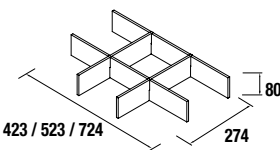

Organizador de cajón

Organizador / Separador para cajón inferior de madera
423 - 523 - 724 x 274 x 80 mm

	cod.	€
500	22077	40
600	22078	43
800	22079	50

Juego 2 patas ALLIANCE

Juego de 2 patas para fondo 40, altura 310mm.