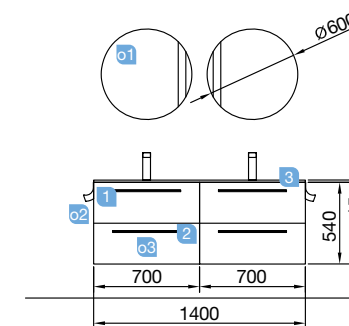

FUSSION CHROME 1105 pino bahía

COQUETA 250+MUEBLE 600+COQUETA 250

COD.	DESCRIPCIÓN	€
COMPOSICIÓN 1105 PINO BAHÍA		
1	26577 Mueble suspendido FUSSION CHROME 600 pino bahía 2 cajones con freno. 598 x 540 x 450 mm	229
2	26821 Tirador FUSSION 300 cromo brillo (2 uds)	34
3	26837 Coqueta suspendida ALLIANCE 250 toallero extraíble pino bahía con cajones interiores. 250 x 540 x 450 mm	169
4	26913 Tirador TOALLERO 250 anodizado brillo	20
5	26599 Coqueta suspendida FUSSION CHROME 250 pino bahía 2 cajones con freno. 250 x 540 x 450 mm	167
6	26820 Tirador FUSSION 150 cromo brillo (2 uds)	28
7	22982 Encimera pino bahía de 1001 hasta 1400 para mueble y coqueta 1001 - 1400 x 16 x 460 mm	208
8	24554 Lavabo de posar DOLCE 390 porcelana blanca sin sifón ni desagüe. 390 x 140 mm	147
PRECIO TOTAL DEL CONJUNTO		1002
OPCIONALES		
COD.	DESCRIPCIÓN	€
o1	26775 Espejo ORGANIC 600 horizontal vertical con luz led. 600 x 800 mm	329
o2	16994 Sifón válvula abierta con desagüe latón cromado	61