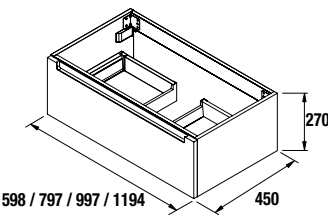

SERIE MONTERREY
1 CAJÓN METÁLICO
Y 2 CAJONES METÁLICOS

MUEBLE SUSPENDIDO MONTERREY 1 CAJÓN

Mueble suspendido de 1 cajón metálico extracción total con salvafón, interiores Carbón-TX y cierre con freno.