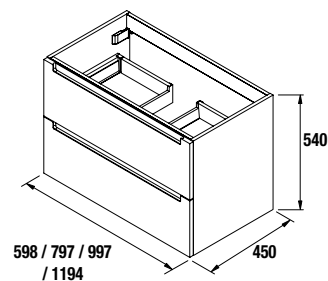

MUEBLE SUSPENDIDO MONTERREY 2 CAJONES

Mueble suspendido de 2 cajones metálicos extracción total, interiores Carbón-TX y cierre con freno.