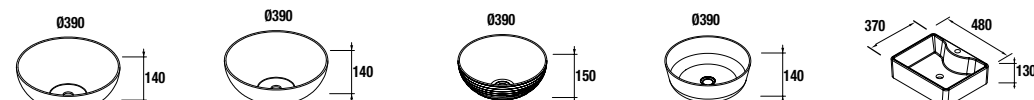

COMBINACIÓN CON LAVABOS

Lavabos de posar

Lavabo Bol <i>solid surface</i>		Lavabo Altiro <i>porcelana blanca mate</i>		Lavabo Seduction <i>porcelana blanca</i>		Lavabo Desir <i>porcelana blanca</i>		Lavabo Emotion <i>porcelana blanca</i>	
cod.	€	cod.	€	cod.	€	cod.	€	cod.	€
26536	201	24555	201	21854	176	21855	176	21744	147