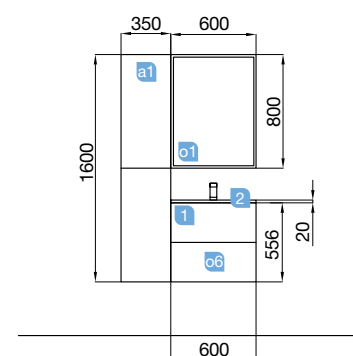

SERIE 40 500/600/800 natural

DOS CAJONES CON UÑERO

SERIE 40 500 CON PATAS ALLIANCE blanco brillo

DOS CAJONES CON UÑERO

COD.	DESCRIPCIÓN	€
COMPOSICIÓN CON MUEBLE DE 500		
1	24074 Mueble suspendido S40 500 blanco brillo 2 cajones con freno. 497 x 556 x 385 mm	239
2	21564 Lavabo Fondo 40 IBERIA 510 porcelana blanca sin sifón y desagüe clicker. 510 x 20 x 395 mm	106
3	24345 Juego 2 patas ALLIANCE cromo para Fondo 40. Altura 310 mm	149
4	24347 Repisa ALLIANCE blanco brillo para mueble de 500, fondo 40. 492 x 347 x 16 mm	19
PRECIO TOTAL DEL CONJUNTO		513