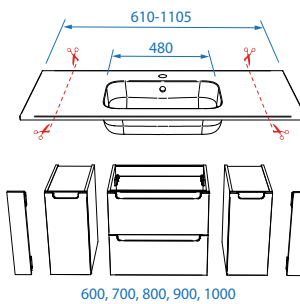

¿Qué pasos sigo para ESCOGER ?

1. 1 Medir ESPACIO a amueblar
2. 2 Elegir COMPOSICIÓN
   1. 2a Medida de mueble principal y su POSICIÓN
   2. 2b AÑADIR coquetas / regletas a uno o ambos lados

1. 3 Elegir el modelo de lavabo SOFÍA según:
   - medida/posición del mueble. (NOTA: La poza debe coincidir con el mueble principal)
   - medida TOTAL de la composición y/o del hueco de pared.

POZA CENTRADA (corte a 1 ó 2 lados)

- Composición ENTRE **610mm y 1105mm**
  Anchura poza 480mm
  Muebles 600, 700, 800, 900, 1000
- Composición ENTRE **1105mm y 2005mm**
  Anchura poza 580mm
  Muebles 700, 800, 900, 1000, 1200

POZA DESPLAZADA (¡corte ÚNICAMENTE al lado contrario de la poza!)

- sólo con mueble de **600mm**

- sólo con mueble de **700mm**

- sólo con mueble de **800mm**

LAVABOS SOFÍA A MEDIDA

De poza centrada o desplazada, se puede recortar a 1 o 2 lados, **respetando las medidas indicadas de mueble.**

1105 x 460

Centrado (ancho poza 48cm)	
cod.	€
24402	445

2005 x 460

Centrado (ancho poza 58cm)	
cod.	€
24403	815

855 x 460

Derecha (ancho poza 48cm)	
cod.	€
24390	361

Izquierda (ancho poza 48cm)	
cod.	€
24396	361

1005 x 460

Derecha (ancho poza 48cm)	
cod.	€
24391	391

Izquierda (ancho poza 48cm)	
cod.	€
24397	391

1055 x 460

Derecha (ancho poza 58cm)	
cod.	€
24392	418

Izquierda (ancho poza 58cm)	
cod.	€
24398	418

1205 x 460

Derecha (ancho poza 58cm)	
cod.	€
24393	456

Izquierda (ancho poza 58cm)	
cod.	€
24399	456

1405 x 460

Derecha (ancho poza 48cm)	
cod.	€
24394	514

Izquierda (ancho poza 48cm)	
cod.	€
24400	514

1405 x 460

Derecha (ancho poza 58cm)	
cod.	€
25505	519

Izquierda (ancho poza 58cm)	
cod.	€
25506	519

1605 x 460

Derecha (ancho poza 58cm)	
cod.	€
24395	588

Izquierda (ancho poza 58cm)	
cod.	€
24401	588

REGLETAS DE REMATE