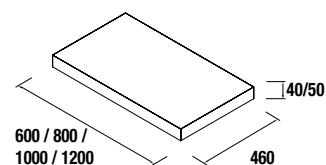

ENCIMERAS DE ESPESORES 40 Y 50 MM

Encimeras de espesores 50mm para acabados blanco brillo, gris brillo y carbón; y de 40mm para acabado roble africa; en medidas de 600 a 1200 y a medida sin mecanizado. Acabados melamínicos y laminados de alta presión (HPL).

		Blanco Brillo / 50mm		Gris Brillo / 50mm		Carbón / 50mm		Roble Africa / 40mm	
		cod.	€	cod.	€	cod.	€	cod.	€
Stock	600	22992	155	22993	155	22994	155	23016	151
	800	22995	195	22996	195	22997	195	23017	190
	1000	22998	246	22999	246	23000	246	23018	235
	1200	23001	286	23002	286	23003	286	23019	276
Bajo pedido	<1000	23004	246	23005	246	23006	246	23020	235
	1001 - 1400	23007	311	23008	311	23009	311	23021	300
	1401 - 1800	23010	353	23011	353	23012	353	23022	342
	1801 - 2000	23013	446	23014	446	23015	446	23023	436
	2001 - 2400	23138	551	23139	551	23140	551	23141	530

Nota: Encimeras especiales en longitud plazo de servicio 15 días laborables