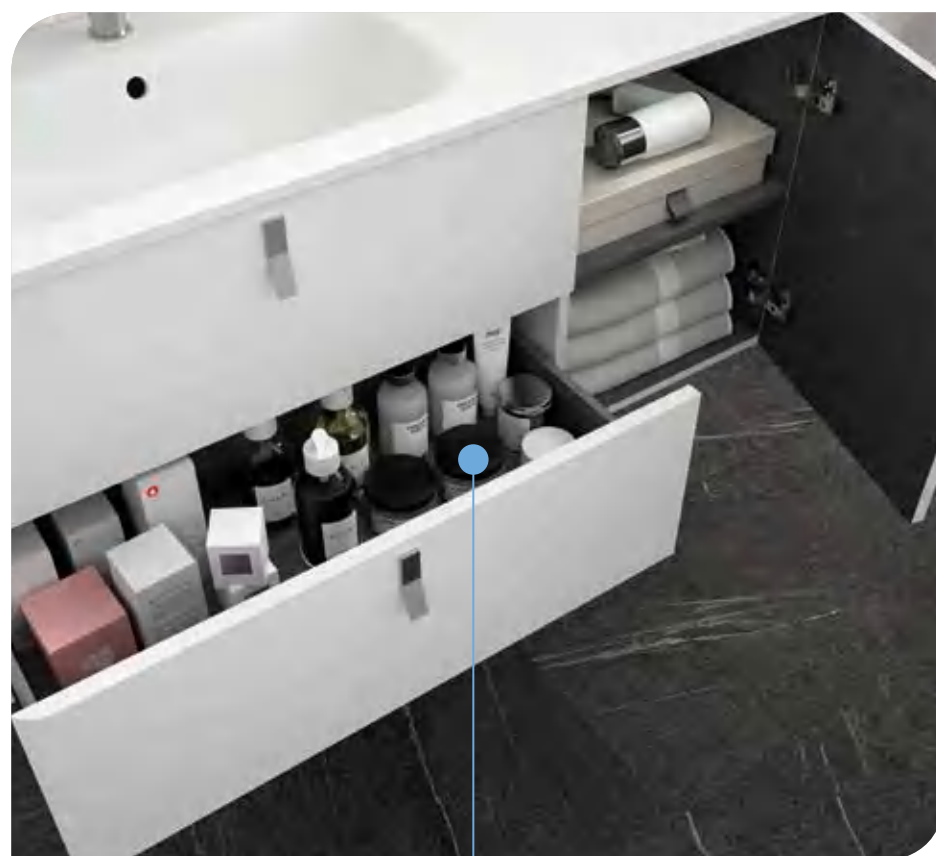

UNiQ 1200/D blanco mate

DOS CAJONES Y UNA PUERTA

COD.	DESCRIPCIÓN	€
COMPOSICIÓN CON MUEBLE DE 1200		
1	24626 Mueble suspendido UNiQ 1200 blanco mate derecho 1 puerta y 2 cajones con freno 1194 x 540 x 450 mm	445
2	24725 Tirador UNiQ cromo Juego de 3 unidades para Mueble	18
3	24545 Lavabo UNiQ 1205 coqueta a la derecha Mineralsolid mate sin sifón ni desagüe clicker. 1205 x 15 x 460 mm	390
PRECIO TOTAL DEL CONJUNTO		853
OPCIONALES		
COD.	DESCRIPCIÓN	€
o1	23407 Espejo CANDEM 1200 horizontal vertical con luz led (9,6 W) IP44 1200 x 600 mm	416
o2	24733 Repisa barandilla solid surface hasta 600 mm	122
o3	13663 Sifón con desagüe clicker latón cromado	61