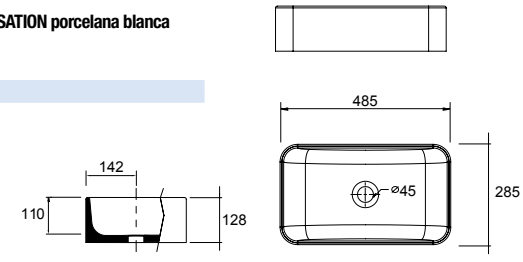

Lavabo de posar ULTRAFINO DESIR porcelana blanca
sin sifón ni desagüe
380 x 380 x 140 mm
21855 | 176 €