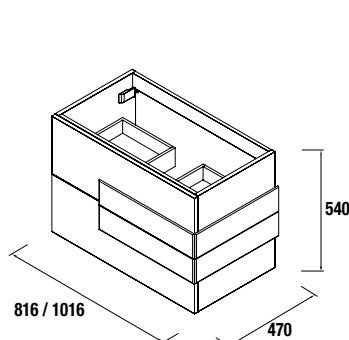

SERIE CRONOS
MUEBLES DE 2 CAJONES MADERA
Y PILAR 2 PUERTAS

MUEBLE SUSPENDIDO CRONOS 2 CAJONES

Mueble suspendido de 2 cajones de madera con extracción plus, interiores carbón -TX y cierre con freno. Plafón tirador en diferentes acabados.

	Blanco Brillo / Blanco Brillo		Blanco Brillo / Moka Mate		Blanco Brillo / Gris Antracita	
	cod.	€	cod.	€	cod.	€
800	21783	429	21784	429	21785	429
1000	21786	459	21787	459	21788	459
	Moka Mate / Blanco Brillo		Moka Mate / Moka Mate		Moka Mate / Gris Antracita	
	cod.	€	cod.	€	cod.	€
800	21789	429	21790	429	21791	429
1000	21792	459	21793	459	21794	459
	Gris Antracita / Blanco Brillo		Gris Antracita / Moka Mate		Gris Antracita / Gris Antracita	
	cod.	€	cod.	€	cod.	€
800	21795	429	21796	429	21797	429
1000	21798	459	21800	459	21801	459
	Roble / Blanco Brillo		Roble / Moka Mate		Roble / Gris Antracita	
	cod.	€	cod.	€	cod.	€
800	21802	429	21803	429	21804	429
1000	21805	459	21806	459	21807	459

Serie CRONOS
Pilar 2 Puertas y Módulo de 1 Puerta

PILAR SUSPENDIDO CRONOS 2 PUERTAS

Pilar suspendido de 2 puertas de apertura izquierda / derecha, cierre con freno y baldas de cristal. Interiores carbón -TX. Plafón tirador en diferentes acabados.