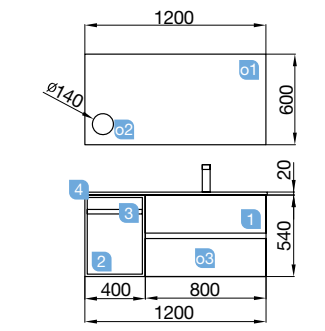

Con el kit de espejo de aumento imantado Beauty podrás añadir un espejo de aumento portátil a cualquier espejo de nuestra colección

FUSSION LINE DOBLE 1405 natural

DOS MUEBLES 700

COD.	DESCRIPCIÓN	€
COMPOSICIÓN DOBLE 1405 NATURAL		
1 23321	Mueble suspendido FUSSION LINE 700 natural (2 uds) 2 cajones con uñero y freno. 697 x 540 x 450 mm	484
2 24337	Lavabo SOFIA 1405 doble MineralMarmo sin sifón ni desagüe clicker. 1405 x 15 x 460	515
PRECIO TOTAL DEL CONJUNTO		999
OPCIONALES		
COD.	DESCRIPCIÓN	€
o1 20741	Espejo REFLEXO 1000 (2 uds) horizontal vertical luz led (15,36 W) IP44 1000 x 600 mm	604
o2 23025	Toallero doble JAZZ anodizado brillo (2 uds) fondo 45 y 50. 385 x 125 x 68 mm	100
o3 13663	Sifón con desagüe clicker latón cromado (2 uds)	122