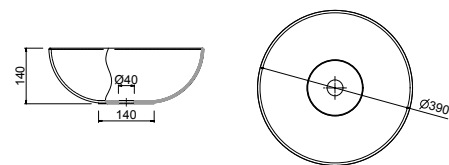

Lavabo de posar ULTRAFINO SEDUCTION porcelana blanca
sin sifón ni desagüe
390 x 390 x 150 mm
21854 | 176 €

SOLID SURFACE

DE POSAR

Lavabo de posar B0L solid surface
sin sifón ni desagüe clicker
d 390 x 140 mm
26536 | 201 €