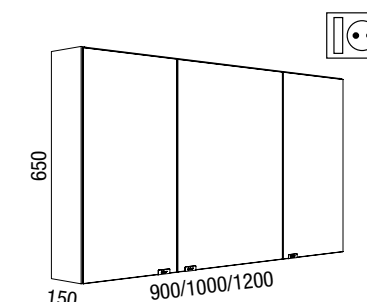

Aplique ALLIANCE 600
luz led (6W)

23411 | 159 €