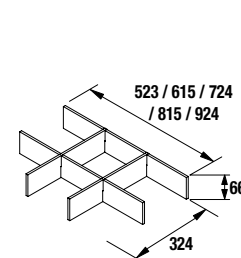

Organización Interior de cajones

Separadores para interior cajón madera Carbón-TX

	Carbón - TX	
	cod.	€
600	22058	43
700	22059	47
800	22060	50
900	22061	55
1000	22062	60