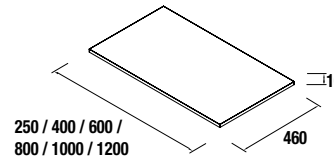

ENCIMERAS ESPESORES 16, 40 Y 50MM
ENCIMERAS DE 250 A 1200 Y A MEDIDA EN LONGITUD

FONDO 45
600 / 800 / 1000 / 1200

monterrey

ENCIMERAS DE ESPESOR 16 MM

Encimeras de espesor 16mm. en medidas de 250 a 1200 y a medida sin mecanizado.
Acabados melamínicos y laminados de alta presión (HPL).