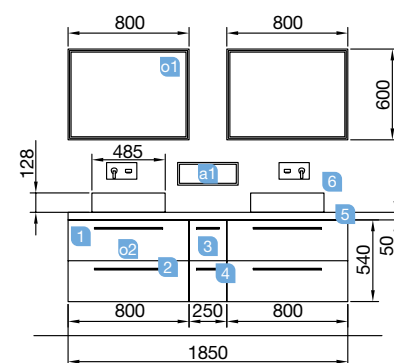

FUSSION CHROME 1000 gris brillo

DOS CAJONES CON FRENO

COD.	DESCRIPCIÓN	€
COMPOSICIÓN DE MUEBLE DE 1000		
1	23276 Mueble suspendido FUSSION CHROME 1000 gris brillo 2 cajones con freno. 997 x 540 x 450 mm	289
2	26822 Tirador FUSSION 450 cromo brillo (2 uds)	42
3	23018 Encimera roble áfrica para mueble y coqueta. 1000 x 40 x 460 mm	235
4	21854 Lavabo de posar ULTRAFINO SEDUCTION porcelana blanca sin sifón ni desagüe. 390 x 390 x 150 mm	176
PRECIO TOTAL DEL CONJUNTO		742

OPCIONALES		
COD.	DESCRIPCIÓN	€
o1	23406 Espejo CANDEM 1000 horizontal vertical con luz led (9,6 W) IP44 1000 x 600 mm	356
o2	16994 Sifón válvula abierta con desagüe latón cromado	61
AUXILIARES		
COD.	DESCRIPCIÓN	€
a1	22829 Pilar suspendido ALLIANCE gris brillo izquierdo / derecho 2 puertas apertura push 350 x 1600 x 349 mm	319

OPCIONALES		
COD.	DESCRIPCIÓN	€
o1	22956 Espejo CHICAGO 800 (2 uds) horizontal vertical con luz led y antivaho (20 W.) IP44. 800 x 600 mm	784
o2	16994 Sifón válvula abierta con desagüe latón cromado (2 uds)	122
AUXILIARES		
COD.	DESCRIPCIÓN	€
a1	22900 Módulo ALLIANCE 400 carbón-TX horizontal vertical 1 hueco. 400 x 150 x 162 mm	42

FUSSION CHROME 1850 alsacia

MUEBLE 800+COQUETA 250+MUEBLE 800

COD.	DESCRIPCIÓN	€
COMPOSICIÓN 1850 ALSACIA		
1	23296 Mueble suspendido FUSSION CHROME 800 alsacia (2 uds) 2 cajones con freno. 797 x 540 x 450 mm	498
2	26825 Tirador FUSSION 450 negro mate (4 uds)	84
3	27002 Coqueta suspendida FUSSION CHROME 250 alsacia 2 cajones con freno. 250 x 540 x 450 mm	167
4	26823 Tirador FUSSION 150 negro mate (2 uds)	28
5	23015 Encimera carbón mate de 1801 hasta 2000 para mueble y coqueta 1801 - 2000 x 50 x 460 mm	446
6	21739 Lavabo de posar SENSATION porcelana blanca (2 uds) sin sifón ni desagüe. 485 x 128 x 285 mm	312
PRECIO TOTAL DEL CONJUNTO		1535