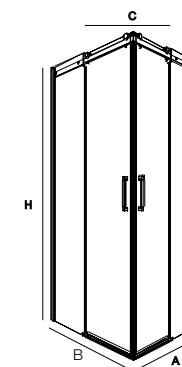

SERIE HELSINKI Angular de ducha

MAMPARA ANGULAR DUCHA DE DOS PUERTAS Y DOS FIJOS

- Con sistema de liberación de puertas para una fácil limpieza
- Cristal transparente templado Norma EN- 12150 de 6 mm en puerta y fijo.
- Expansión 20 mm en cada perfil a pared
- Altura 1950 mm
- Perfil aluminio acabado plata brillo con asas cromadas.
- Sin perfil inferior
- Reversible.