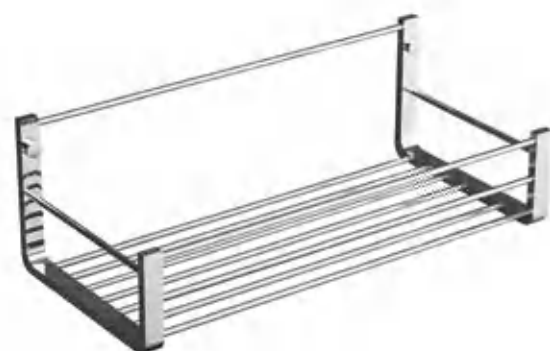

Jabonera CLASS HOTEL
alta esquina
270 x 100 x 194 mm
14690 | 65 €

Jabonera CLASS HOTEL
cesta M varillas
290 x 96 x 135 mm
14706 | 72 €