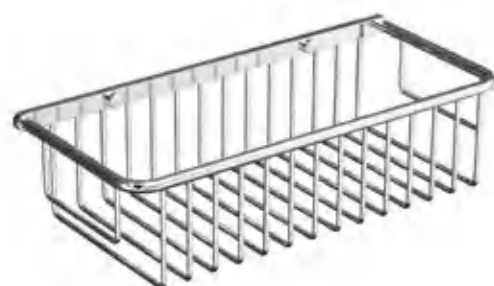

Jabonera CLASS HOTEL
alta rectangular
300 x 80 x 134 mm
14698 | 72 €

ESLA

ZÍNC, LATÓN, VIDRIO
TRANSPARENTE Y MATIZADO

Expositor 4 piezas ESLA
14304 | 182 €

* (anilla, portarrollos
sin tapa, percha y
barra de 40 cm)