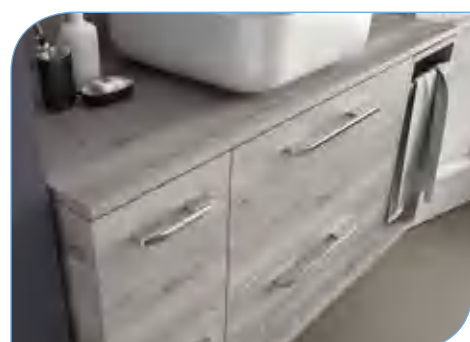

Elige tirador Fussion Cromo