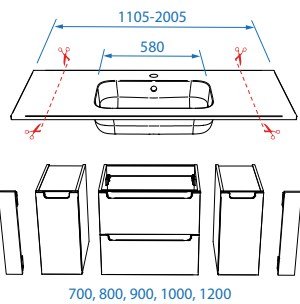

¿Qué pasos sigo para ESCOGER ?

1. 1 Medir ESPACIO a amueblar
2. 2 Elegir COMPOSICIÓN
   1. 2a Medida de mueble principal y su POSICIÓN
   2. 2b AÑADIR coquetas / regletas a uno o ambos lados

1. 3 Elegir el modelo de lavabo SOFÍA según:
   - medida/posición del mueble. (NOTA: La poza debe coincidir con el mueble principal)
   - medida TOTAL de la composición y/o del hueco de pared.

POZA CENTRADA (corte a 1 ó 2 lados)

- Composición ENTRE **610mm y 1105mm**
  Anchura poza 480mm
  Muebles 600, 700, 800, 900, 1000
- Composición ENTRE **1105mm y 2005mm**
  Anchura poza 580mm
  Muebles 700, 800, 900, 1000, 1200

POZA DESPLAZADA (¡corte ÚNICAMENTE al lado contrario de la poza!)

- sólo con mueble de **600mm**

- sólo con mueble de **700mm**

- sólo con mueble de **800mm**

LAVABOS SOFÍA A MEDIDA

De poza centrada o desplazada, se puede recortar a 1 o 2 lados, **respetando las medidas indicadas de mueble.**

1105 x 460

Centrado (ancho poza 48cm)	
cod.	€
24402	445

2005 x 460

Centrado (ancho poza 58cm)	
cod.	€
24403	815

855 x 460

Derecha (ancho poza 48cm)	
cod.	€
24390	361

Izquierda (ancho poza 48cm)	
cod.	€
24396	361

1005 x 460

Derecha (ancho poza 48cm)	
cod.	€
24391	391

Izquierda (ancho poza 48cm)	
cod.	€
24397	391

1055 x 460

Derecha (ancho poza 58cm)	
cod.	€
24392	418

Izquierda (ancho poza 58cm)	
cod.	€
24398	418

1205 x 460

Derecha (ancho poza 58cm)	
cod.	€
24393	456

Izquierda (ancho poza 58cm)	
cod.	€
24399	456

1405 x 460

Derecha (ancho poza 48cm)	
cod.	€
24394	514

Izquierda (ancho poza 48cm)	
cod.	€
24400	514

1405 x 460

Derecha (ancho poza 58cm)	
cod.	€
25505	519

Izquierda (ancho poza 58cm)	
cod.	€
25506	519

1605 x 460

Derecha (ancho poza 58cm)	
cod.	€
24395	588

Izquierda (ancho poza 58cm)	
cod.	€
24401	588

REGLETAS DE REMATE