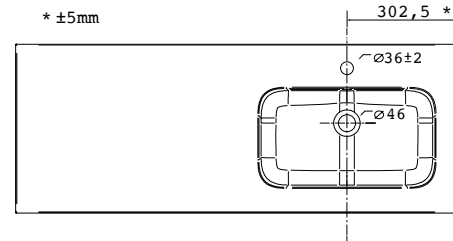

Lavabo ESCOCIA 1205 coqueta a la derecha MineralMarmo
sin sifón ni desagüe clicker
1205 x 128 x 460