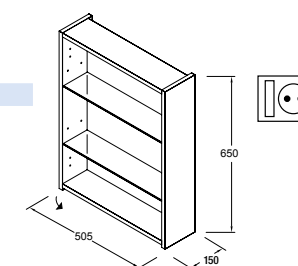

21561 | 579 €

Armario GRAZ 505 blanco

1 puerta espejo doble con interruptor y enchufe con freno
505 x 650 x 150 mm

17996 | 337 €

COMBI

Armario COMBI 630 blanco

2 luces con interruptor y enchufe, sin bombillas
645 x 785 x 275 mm