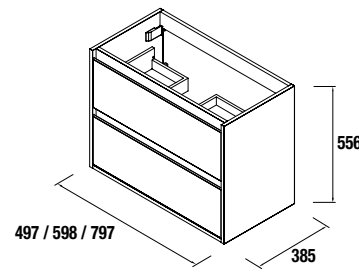

SERIE S40
MUEBLES DE 2 CAJONES MADERA

MUEBLE SUSPENDIDO S40 2 CAJONES

Mueble suspendido de 2 cajones de madera con extracción plus, interiores carbón textil y cierre con freno. Tirador acabado anodizado brillo.

	Blanco Brillo		Natural		Pino bahía	
	cod.	€	cod.	€	cod.	€
500	24074	239	23272	239	24075	239
600	21615	259	23273	259	21617	259
800	21618	295	23274	295	21620	295

FONDO 22

555

MARTHA

Complementos para Mueble

Aplique sensor LED

Luz auxiliar con sensor y batería recargable microUSB
188 x 20 x 30 mm

cod.	€
23031	53

Toallero sencillo JAZZ

Blanco		Negro		Anodizado brillo	
cod.	€	cod.	€	cod.	€
23027	34	27042	34	23024	34