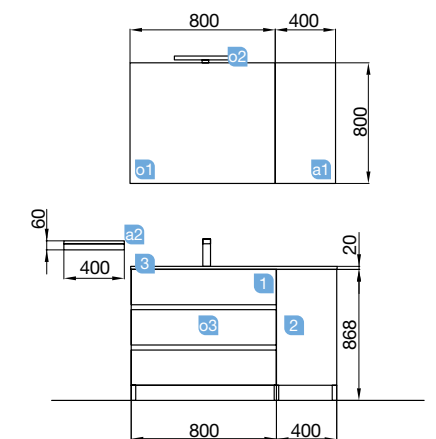

FUSSION LINE 1205/D pino bahía

MUEBLE 800+COQUETA 400

Fondo 45

FUSSION LINE 1205/D pino bahía

MUEBLE 800+COQUETA 400

COD.	DESCRIPCIÓN	€
COMPOSICIÓN 1205/D PINO BAHÍA		
1 26566	Mueble FUSSION LINE 800 pino bahía 3 cajones con uñero y freno. 797 x 868 x 450 mm	319
2 26858	Coqueta ALLIANCE 400 pino bahía izquierda / derecha 1 puerta apertura push 400 x 868 x 450 mm	189
3 18684	Lavabo SOFIA 1205 coqueta a la derecha MineralMarmo sin sifón ni desagüe clicker. 1205 x 15 x 460	429
PRECIO TOTAL DEL CONJUNTO		937
OPCIONALES		
COD.	DESCRIPCIÓN	€
o1 16910	Espejo SENA 800 horizontal vertical luna 5 mm. 800 x 800 mm	76
o2 23535	Aplique PANDORA 608 cromo brillo luz led (1 x 12 W) IP44 sujeción multienganche. 608 x 112 x 15 mm	103
o3 13663	Sifón con desagüe clicker latón cromado	61
AUXILIARES		
COD.	DESCRIPCIÓN	€
a1 22826	Módulo ALLIANCE 400 pino bahía izquierdo / derecho 1 puerta apertura push 400 x 800 x 162 mm	159
a2 26126	Repisa toallero 400 solid surface 400 x 60 x 120 mm	59