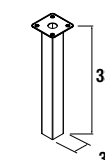

Juego 2 Patas cromo

Juego de 2 patas cromadas altura 330
30 x 30 x 330 mm