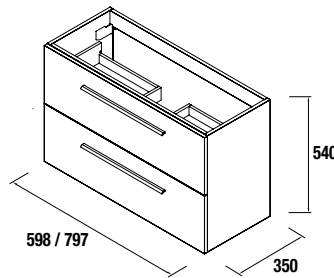

SERIE 35
AUXILIARES SERIE 35

Serie S35
Muebles de 2 Cajones Madera

MUEBLE SUSPENDIDO S35 2 CAJONES

Mueble suspendido de 2 cajones de madera, interiores carbón textil y cierre con freno. Tirador en acabado cromo brillo.

	Blanco Brillo		Natural	
	cod.	€	cod.	€
600	21768	225	23270	225
800	21769	255	23271	255

Complementos para Mueble

Aplicador sensor LED

Luz auxiliar con sensor y batería recargable microUSB
188 x 20 x 30 mm

cod.	€
23031	53

Juego 2 Patas cromo

Juego de 2 patas cromadas altura 330
30 x 30 x 330 mm

cod.	€
23899	16