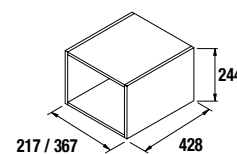

CUBO DECORATIVO COQUETA 2 HUECOS ALLIANCE

Set de 2 cubos decorativos para coquetas Alliance de 250 y 400 mm de ancho. Se sirven en formato Kit.

	Blanco Brillo		Taupe mate		Carbón - TX	
	cod.	€	cod.	€	cod.	€
250	23342	55	23346	55	23344	55
400	21976	65	23347	65	23345	65