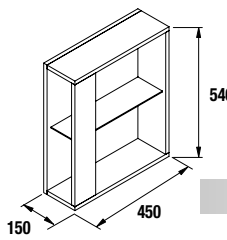

TERMINAL COQUETA ALLIANCE

Terminal coqueta reversible.
Combinable con series:
Fussion Line / Fussion Chrome / Spirit / Monterrey

	Blanco Brillo		Gris Brillo		Taupe Brillo		Natural		Pino bahía		Sbiancato		Alsacia	
	cod.	€	cod.	€	cod.	€	cod.	€	cod.	€	cod.	€	cod.	€
150	24808	126	24810	126	24809	126	23994	126	23993	126	23459	126	23460	126

Complementos para Mueble

Aplique sensor LED

Luz auxiliar con sensor y batería recargable microUSB
188 x 20 x 30 mm