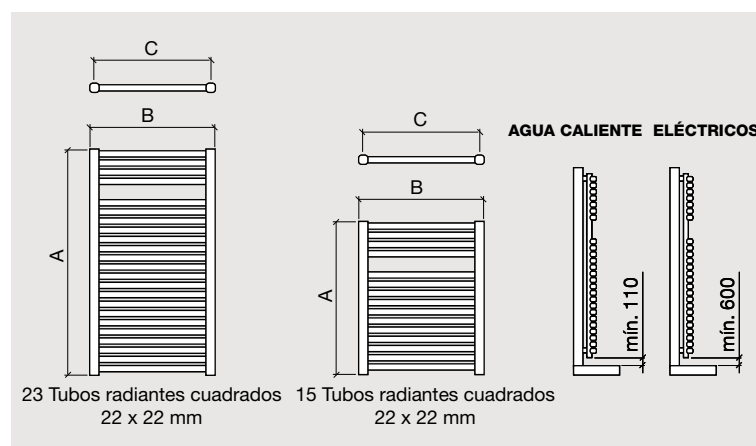

AGUA CALIENTE

Valvula y detentor cromado, universal, apto para cualquier radiador del mercado, incluye kit de tuercas cromadas para conexión a tubo de cobre de 15m/m ó tubo de polietileno reticulado o multicapa de diametro 16 m/m

MANUAL

TERMOESTÁTICA

SISTEMA	RESISTENCIA WATIOS	TAMAÑO A - B - C	COLOR	POTENCIA wat/h - kcal/h	COD	€
Por agua caliente de red calefacción	---	800 x 500 / 450	Cromo	322 - 277	14322	224
	---	1180 x 500 / 450	Cromo	698 - 601	15328	304
Juego de válvula y detentor compresión cobre cromo					14361	41
Juego valvula termostática detentor cromado					16301	83

TERMOSTATO ELÉCTRICO

- Conexión a red eléctrica de 220/230 v. mediante cable que no puede estar en contacto con los tubos. No situar el enchufe detrás del radiador/secatoallas.
- Grado de protección IP-44 y no precisa toma de tierra (Clase II)
- Pulsador de función Turbo: funcionamiento durante dos horas a máximo rendimiento.
- Sonda de temperatura ambiente.
- Potencia calorífica según se indica el el cuadro adjunto.
- El termostato regula la temperatura desde un mínimo de 7 ° hasta un máximo de 30 °.
- Programación semanal y modo confort, nocturno, antihielo e hilo piloto.
- Led bicolor indicador del estado de funcionamiento.
- Diseño funcional color gris o blanco según acabado del radiador.