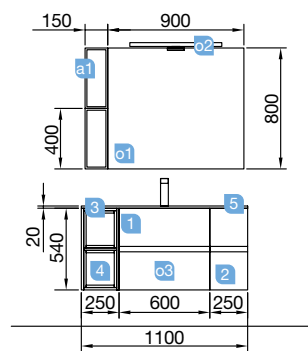

FUSSION LINE 1105/C blanco brillo

COQUETA 250+MUEBLE 600+COQUETA 250

COD.	DESCRIPCIÓN	€
COMPOSICIÓN 1105/C BLANCO BRILLO		
1 23311	Mueble suspendido FUSSION LINE 600 blanco brillo 2 cajones con uñero y freno. 598 x 540 x 450 mm	229
2 23372	Coqueta suspendida FUSSION LINE 250 blanco brillo 2 cajones con uñero y freno. 250 x 540 x 450 mm	167
3 23348	Coqueta suspendida ALLIANCE 250 blanco brillo 2 huecos. 250 x 540 x 434 mm	86
4 23344	Set de dos Cubo embellecedor ALLIANCE 250 carbón-TX para coqueta de 250. 217 x 244 x 428 mm	55
5 20745	Lavabo IBERIA 1105 porcelana blanca sin sifón y desagüe clicker. 1105 x 20 x 460 mm	275
PRECIO TOTAL DEL CONJUNTO		812
OPCIONALES		
COD.	DESCRIPCIÓN	€
o1 16911	Espejo SENA 900 horizontal vertical luna 5 mm. 900 x 800 mm	78
o2 23535	Aplicador PANDORA 608 cromo brillo luz led (1 x 12 W) IP44 sujección multienganche. 608 x 112 x 15 mm	103
o3 13663	Sifón con desagüe clicker latón cromado	61
AUXILIARES		
COD.	DESCRIPCIÓN	€
a1 22900	Módulo ALLIANCE 400 carbón-TX (2 uds) horizontal vertical 1 hueco. 400 x 150 x 162 mm	84