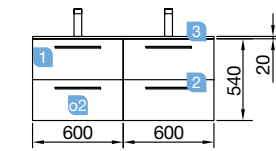

OPCIONALES		
COD.	DESCRIPCIÓN	€
o1	22958 Espejo CHICAGO 1200 horizontal vertical con luz led y antivaho (30 W) IP44. 1200 x 600 mm	465
o2	13663 Sifón con desagüe clicker latón cromado (2 uds)	122

FUSSION CHROME 1200 natural

DOS MUEBLES DE 600

COD.	DESCRIPCIÓN	€
COMPOSICIÓN DOBLE 1200 NATURAL		
1	23285 Mueble suspendido FUSSION CHROME 600 natural (2 uds) 2 cajones con freno. 598 x 540 x 450 mm	458
2	26824 Tirador FUSSION 300 negro mate (4 uds)	68
3	15459 Lavabo IBERIA 1200 doble porcelana blanca sin sifón y desagüe clicker. 1200 x 20 x 460 mm	369
PRECIO TOTAL DEL CONJUNTO		895