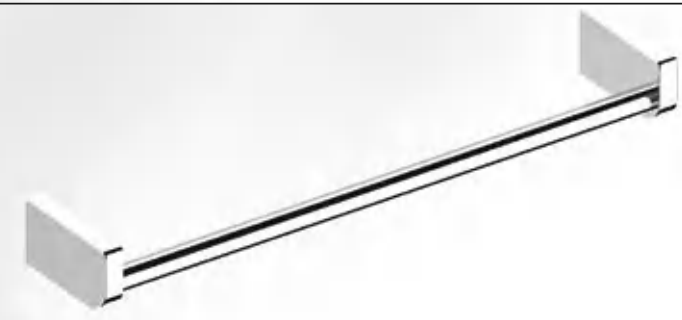

Portarrollos con tapa ALPHA
141 x 95 x 73 mm
23517 | 51 €

Portarrollos sin tapa ALPHA
144 x 67 x 57 mm
23519 | 27 €

Toallero doble 60 ALPHA
615 x 40 x 115 mm
23520 | 73 €

Barra 45 S ALPHA
465 x 64 x 54 mm
23515 | 37 €