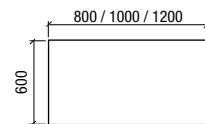

Espejo TRIPTICO
2 hojas abatibles
800 x 650 x 19 mm

17014 | 165 €