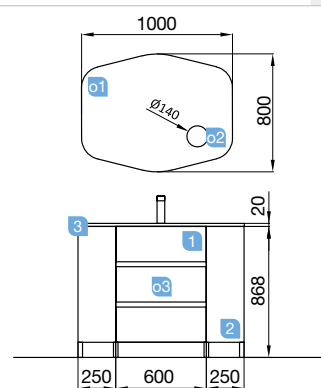

FUSSION LINE 1205/D pino bahía

MUEBLE 800+COQUETA 400

Fondo 45

FUSSION LINE 1205/D pino bahía

MUEBLE 800+COQUETA 400

COD.	DESCRIPCIÓN	€
COMPOSICIÓN 1205/D PINO BAHÍA		
1 26566	Mueble FUSSION LINE 800 pino bahía 3 cajones con uñero y freno. 797 x 868 x 450 mm	319
2 26858	Coqueta ALLIANCE 400 pino bahía izquierda / derecha 1 puerta apertura push 400 x 868 x 450 mm	189
3 18684	Lavabo SOFIA 1205 coqueta a la derecha MineralMarmo sin sifón ni desagüe clicker. 1205 x 15 x 460	429
PRECIO TOTAL DEL CONJUNTO		937
OPCIONALES		
COD.	DESCRIPCIÓN	€
o1 16910	Espejo SENA 800 horizontal vertical luna 5 mm. 800 x 800 mm	76
o2 23535	Aplique PANDORA 608 cromo brillo luz led (1 x 12 W) IP44 sujeción multienganche. 608 x 112 x 15 mm	103
o3 13663	Sifón con desagüe clicker latón cromado	61
AUXILIARES		
COD.	DESCRIPCIÓN	€
a1 22826	Módulo ALLIANCE 400 pino bahía izquierdo / derecho 1 puerta apertura push 400 x 800 x 162 mm	159
a2 26126	Repisa toallero 400 solid surface 400 x 60 x 120 mm	59