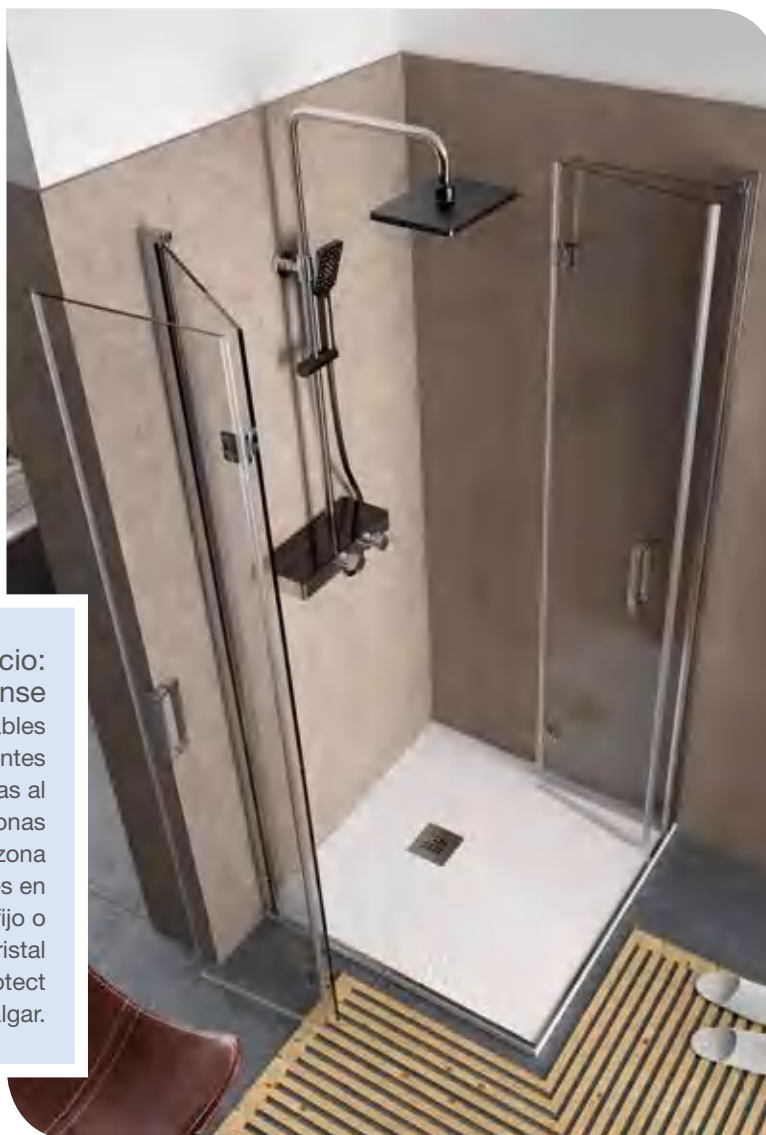

Opciones de Accesibilidad y Espacio: Serie Odense
Salgar introduce la serie de mamparas de puertas plegables ODENSE para dar respuesta a las demandas de sus clientes o bien con espacios reducidos que se salvan gracias al sistema de apertura plegable o bien para aquellas personas con movilidad reducida y necesidad de una entrada a la zona de ducha sin obstáculos. La familia Odense da soluciones en frontales en medidas de 70cm a 100cm, angulares con fijo o angulares de dobles puertas. Toda la serie Odense en cristal de 6mm y compensación de 20mm viene con el Ultra-Protect de Serie y tiene la garantía de Calidad Salgar.

[em]

ESPACIO
MAMPARA

**CRECE
CON MÁS FAMILIAS
Y OPCIONES**

Opciones de Diseño y Elegancia: Serie Malmö
Salgar complementa sus soluciones de mamparas para los amantes del diseño y las soluciones de puerta pivotante de cristal. Con un sistema de bisagra vertical y único que permite un giro de 180° la familia Malmö gira en torno a una base de 3 medidas de frontal 80, 90 y 100cm pero gracias a su amplitud de fijos en numerosas medidas que ayudan a completar el espacio y poder salvar objetos en el baño como sanitarios, armarios sin perder prestancia y funcionalidad podemos cubrir hasta 190cm de frontal. Además podemos hacer soluciones en cabina con fijos. Toda la serie Malmö en cristal de 6mm y compensación de 20mm viene con el Ultra-Protect de Serie y tiene la garantía de Calidad Salgar.