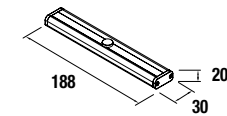

Complementos para Mueble

Aplique sensor LED

Luz auxiliar con sensor y batería recargable microUSB
188 x 20 x 30 mm

cod.	€
23031	53