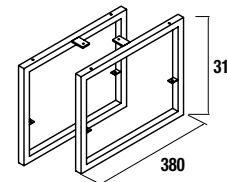

Organizador de cajón

Organizador / Separador para cajón inferior de madera
423 - 523 - 724 x 274 x 80 mm

	cod.	€
500	22077	40
600	22078	43
800	22079	50

Juego 2 patas ALLIANCE

Juego de 2 patas para fondo 40, altura 310mm.