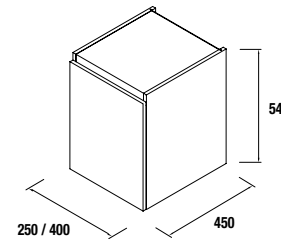

MUEBLE SUSPENDIDO SPIRIT 2 CAJONES

Mueble suspendido de 2 cajones metálicos extracción total, interiores Carbón-TX y cierre con freno. Tirador no incluido, 3 acabados disponibles.

	Blanco Brillo		Gris Brillo		Taupe Brillo		Natural		Pino bahía		Sbiancato		Alsacia	
	cod.	€	cod.	€	cod.	€	cod.	€	cod.	€	cod.	€	cod.	€
600	26814	362	22799	362	26633	362	26815	362	22800	362	26634	362	26635	362
800	22634	417	22802	417	26636	417	22804	417	22803	417	26637	417	26638	417
1000	22635	437	22805	437	26639	437	22804	437	22806	437	26640	437	26641	437
1200	23890	448	23891	448	26642	448	23893	448	23892	448	26643	448	26644	448