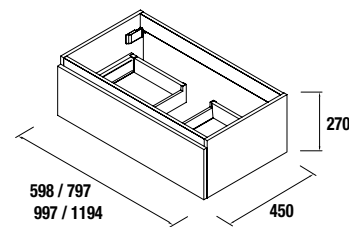

SERIE SPIRIT
1 CAJÓN METÁLICO
Y 2 CAJONES METÁLICOS

MUEBLE SUSPENDIDO SPIRIT 1 CAJÓN

Mueble suspendido de 1 cajón metálico extracción total con salvasisón, interiores Carbón-TX y cierre con freno. Tirador no incluido, 3 acabados disponibles.