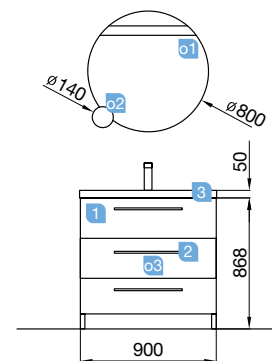

FUSSION CHROME 800 gris brillo

TRES CAJONES CON FRENO

COD.	DESCRIPCIÓN	€
COMPOSICIÓN CON MUEBLE DE 800		
1	26813 Mueble FUSSION CHROME 800 gris brillo 3 cajones con freno. 797 x 868 x 450 mm	319
2	26822 Tirador FUSSION 450 cromo brillo (3 uds)	63
3	20750 Lavabo TOSCANA 805 carga mineral blanca sin sifón ni desagüe clicker. 805 x 50 x 460 mm	229
PRECIO TOTAL DEL CONJUNTO		611

OPCIONALES

COD.	DESCRIPCIÓN	€
o1	16910 Espejo SENA 800 horizontal vertical luna 5 mm. 800 x 800 mm	76
o2	23534 Aplique PANDORA 458 cromo brillo luz led (1x10 W.) IP44 sujección multienganche. 458 x 112 x 15 mm	83
o3	13663 Sifón con desagüe clicker latón cromado	61

OPCIONALES

COD.	DESCRIPCIÓN	€
o1	24547 Espejo ROUND 800 circular con banda arenada luz led (W) IP44 d 800 mm	270
o2	24569 Espejo Aumento (x3) con fijación a Luna Multiposición Ø140 mm	51
o3	13663 Sifón con desagüe clicker latón cromado	61

FUSSION CHROME 900 blanco brillo

TRES CAJONES CON FRENO

COD.	DESCRIPCIÓN	€
COMPOSICIÓN CON MUEBLE DE 900		
1	26591 Mueble FUSSION CHROME 900 blanco brillo 3 cajones con freno. 897 x 868 x 450 mm	333
2	26822 Tirador FUSSION 450 cromo brillo (3 uds)	63
3	20751 Lavabo TOSCANA 905 carga mineral blanca sin sifón ni desagüe clicker. 905 x 50 x 460 mm	239
PRECIO TOTAL DEL CONJUNTO		635