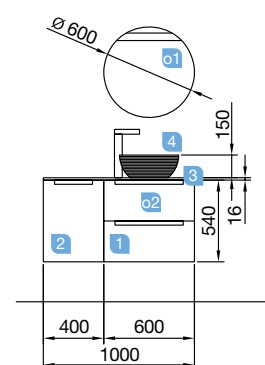

MONTERREY 855/D gris brillo

MUEBLE 600+COQUETA 250

COD.	DESCRIPCIÓN	€
COMPOSICIÓN 855/D		
1	26676 Mueble suspendido MONTERREY 600 gris brillo 2 cajones metálicos con freno 598 x 540 x 450 mm	422
2	26688 Coqueta suspendida MONTERREY 250 gris brillo derecha 1 puerta con freno. 250 x 540 x 450 mm	175
3	21090 Lavabo IBERIA 855 coqueta a la derecha porcelana blanca sin sifón y desagüe clicker. 855 x 20 x 460 mm	185
PRECIO TOTAL DEL CONJUNTO		782

OPCIONALES		
COD.	DESCRIPCIÓN	€
o1	23409 Armario ALLIANCE 600 2 puertas espejo doble con interruptor y enchufe 600 x 650 x 150 mm	382
o2	23411 Aplique ALLIANCE 600 luz led (6W)	159
o3	13663 Sifón con desagüe clicker latón cromado	61
o4	23030 cubo organizador carbón-TX para cajón metálico Carbón-TX. 150 x 342 x 66 mm	20
AUXILIARES		
COD.	DESCRIPCIÓN	€
a1	22907 Módulo ALLIANCE 250 gris brillo (3 uds) izquierdo / derecho 1 puerta apertura push 250 x 800 x 162 mm	444

OPCIONALES		
COD.	DESCRIPCIÓN	€
o1	23408 Espejo ROUND 600 circular con banda arenada luz led (9,6 W) IP44 d 600 mm	244
o2	16994 Sifón válvula abierta con desagüe latón cromado	61

MONTERREY 1000 pino bahía

COMPOSICIÓN COQUETA 400+MUEBLE 600

COD.	DESCRIPCIÓN	€
COMPOSICIÓN DE 1000		
1	23929 Mueble suspendido MONTERREY 600 pino bahía 2 cajones metálicos con freno 598 x 540 x 450 mm	422
2	23976 Coqueta suspendida MONTERREY 400 pino bahía izquierda 1 puerta con freno. 400 x 540 x 450 mm	205
3	22970 Encimera pino bahía para mueble y coqueta. 1000 x 16 x 460 mm	100
4	21854 Lavabo de posar ULTRAFINO SEDUCTION porcelana blanca sin sifón ni desagüe. 390 x 390 x 150 mm	176
PRECIO TOTAL DEL CONJUNTO		903