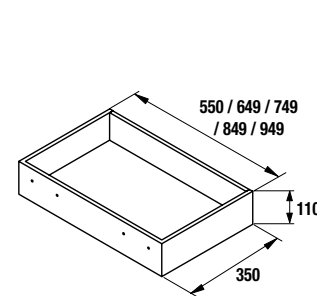

Complementos para Mueble

Cajón completo madera

Cajón completo madera sin salvasifón, Carbón-TX.

Carbón - TX		
	cod.	€
600	24956	41
700	24957	44
800	24958	47
900	24959	49
1000	24960	51