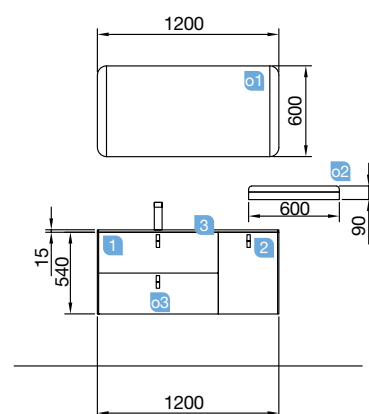

UNiQ 1200/D blanco mate

DOS CAJONES Y UNA PUERTA

COD.	DESCRIPCIÓN	€
COMPOSICIÓN CON MUEBLE DE 1200		
1	24626 Mueble suspendido UNiQ 1200 blanco mate derecho 1 puerta y 2 cajones con freno 1194 x 540 x 450 mm	445
2	24725 Tirador UNiQ cromo Juego de 3 unidades para Mueble	18
3	24545 Lavabo UNiQ 1205 coqueta a la derecha Mineralsolid mate sin sifón ni desagüe clicker. 1205 x 15 x 460 mm	390
PRECIO TOTAL DEL CONJUNTO		853
OPCIONALES		
COD.	DESCRIPCIÓN	€
o1	23407 Espejo CANDEM 1200 horizontal vertical con luz led (9,6 W) IP44 1200 x 600 mm	416
o2	24733 Repisa barandilla solid surface hasta 600 mm	122
o3	13663 Sifón con desagüe clicker latón cromado	61