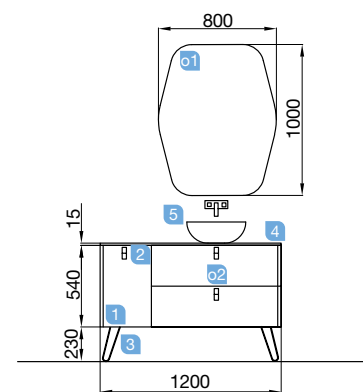

UNIQ 1200/I bosque

DOS CAJONES Y UNA PUERTA

COD.	DESCRIPCIÓN	€
COMPOSICIÓN CON MUEBLE DE 1200		
1	24690 Mueble suspendido UNIQ 1200 bosque izquierdo 1 puerta y 2 cajones con freno 1194 x 540 x 450 mm	525
2	24724 Tirador UNIQ negro Juego de 3 unidades para Mueble	18
3	24717 Juego 2 patas UNIQ negro Altura 230 mm	22
4	24728 Encimera UNIQ 1200 solid surface para lavabo de posar. 1205 x 12 x 460 mm	195
5	24555 Lavabo de posar ALTIRO porcelana blanca mate sin sifón ni desagüe. d 390 x 140 mm	201
PRECIO TOTAL DEL CONJUNTO		961
OPCIONALES		
COD.	DESCRIPCIÓN	€
o1	26776 Espejo ORGANIC 800 horizontal vertical con luz led. 800 x 1000 mm	359
o2	16994 Sifón válvula abierta con desagüe latón cromado	61