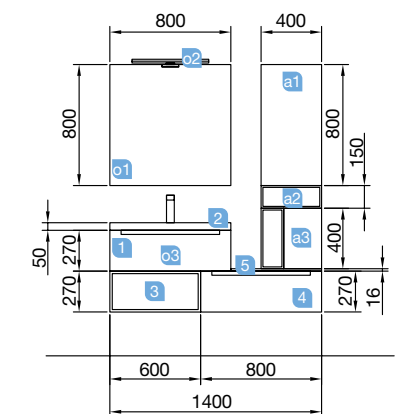

COD.	DESCRIPCIÓN	€
COMPOSICIÓN DE 1400		
1	26654 Mueble suspendido MONTERREY 800 blanco brillo 1 cajón metálico con freno. 797 x 270 x 450 mm	297
2	20750 Lavabo TOSCANA 805 carga mineral blanca sin sifón ni desagüe clicker. 805 x 50 x 460 mm	229
3	22811 Coqueta suspendida ALLIANCE 600 carbón-TX 1 hueco. 598 x 270 x 450 mm	145
4	26666 Coqueta suspendida MONTERREY 800 blanco brillo 1 cajón metálico con freno. 797 x 270 x 450 mm	297
5	22960 Encimera blanco brillo para mueble y coqueta. 600 x 16 x 460 mm	67
PRECIO TOTAL DEL CONJUNTO		1035
OPCIONALES		
COD.	DESCRIPCIÓN	€
o1	16910 Espejo SENA 800 horizontal vertical luna 5 mm. 800 x 800 mm	76
o2	23534 Aplique PANDORA 458 cromo brillo luz led (1x10 W) IP44 sujeción multienganche. 458 x 112 x 15 mm	83
o3	13663 Sifón con desagüe clicker latón cromado	61
AUXILIARES		
COD.	DESCRIPCIÓN	€
a1	22824 Módulo ALLIANCE 400 blanco brillo izquierdo / derecho 1 puerta apertura push 400 x 800 x 162 mm	159
a2	22900 Módulo ALLIANCE 400 carbón-TX (2 uds) horizontal vertical 1 hueco. 400 x 150 x 162 mm	84
a3	22902 Módulo ALLIANCE 250 blanco brillo izquierdo / derecho 1 puerta apertura push 250 x 400 x 162 mm	122