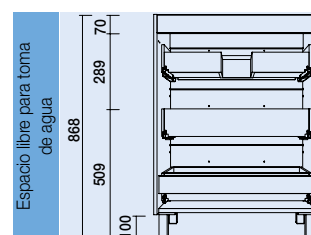

MUEBLE FUSSION CHROME 3 CAJONES

Mueble a suelo de 3 cajones de madera en acabado Carbón-TX, con guías ocultas de extracción Plus, con organizador de cajón superior incluido y patas cromadas de 10 cm de altura. Tirador no incluido, 3 acabados disponibles.

	Blanco Brillo		Gris Brillo		Taupe Brillo		Natural		Pino bahía		Sbiancato		Alsacia	
	cod.	€	cod.	€	cod.	€	cod.	€	cod.	€	cod.	€	cod.	€
600	23240	302	23241	302	23245	302	23244	302	26582	302	23242	302	23243	302
700	26583	312	26584	312	26585	312	26586	312	26589	312	26587	312	26588	312
800	23246	319	26813	319	23251	319	23250	319	26590	319	23248	319	23249	319
900	26591	333	26592	333	26593	333	26594	333	26597	333	26595	333	26596	333
1000	23234	339	23235	339	23239	339	23238	339	26598	339	23236	339	23237	339

COQUETA SUSPENDIDA FUSSION CHROME 2 CAJONES

Coqueta suspendida de 2 cajones de madera en acabado Carbón-TX, con guías ocultas de extracción Plus. Tirador no incluido, 3 acabados disponible.