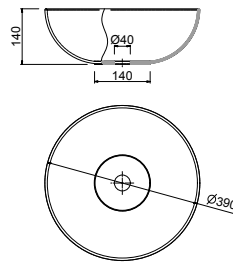

Lavabo de posar DOLCE 390 porcelana blanca
sin sifón ni desagüe
390 x 140 mm
24554 | 147 €