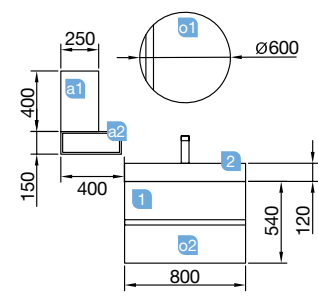

FUSSION LINE 800 natural

DOS CAJONES CON FRENO

COD.	DESCRIPCIÓN	€
COMPOSICIÓN CON MUEBLE DE 800		
1 23327	Mueble suspendido FUSSION LINE 800 natural 2 cajones con uñero y freno. 797 x 540 x 450 mm	249
2 23401	Lavabo VENETO 810 porcelana blanca una poza sin sifón ni desagüe clicker 810 x 120 x 460 mm	193
PRECIO TOTAL DEL CONJUNTO		442

OPCIONALES		
COD.	DESCRIPCIÓN	€
o1 23408	Espejo ROUND 600 circular con banda arenada luz led (9,6 W) IP44 d 600 mm	244
o2 13663	Sifón con desagüe clicker latón cromado	61
AUXILIARES		
COD.	DESCRIPCIÓN	€
a1 22902	Módulo ALLIANCE 250 blanco brillo izquierdo / derecho 1 puerta apertura push 250 x 400 x 162 mm	122
a2 22900	Módulo ALLIANCE 400 carbón-TX horizontal vertical 1 hueco. 400 x 150 x 162 mm	42

OPCIONALES		
COD.	DESCRIPCIÓN	€
o1 16911	Espejo SENA 900 horizontal vertical luna 5 mm. 900 x 800 mm	78
o2 23535	Aplicado PANDORA 608 cromo brillo luz led (1 x 12 W.) IP44 sujeción multienganche. 608 x 112 x 15 mm	103
o3 23025	Toallero doble JAZZ anodizado brillo fondo 45 y 50. 385 x 125 x 68 mm	50
o4 13663	Sifón con desagüe clicker latón cromado	61
AUXILIARES		
COD.	DESCRIPCIÓN	€
a1 22829	Pilar suspendido ALLIANCE gris brillo izquierdo / derecho 2 puertas apertura push 350 x 1600 x 349 mm	319

FUSSION LINE 900 gris brillo

DOS CAJONES CON FRENO

COD.	DESCRIPCIÓN	€
COMPOSICIÓN DE MUEBLE DE 900		
1 23330	Mueble suspendido FUSSION LINE 900 gris brillo 2 cajones con uñero y freno. 897 x 540 x 450 mm	272
2 19358	Lavabo IBERIA 910 porcelana blanca sin sifón y desagüe clicker. 910 x 20 x 460 mm	149
PRECIO TOTAL DEL CONJUNTO		421