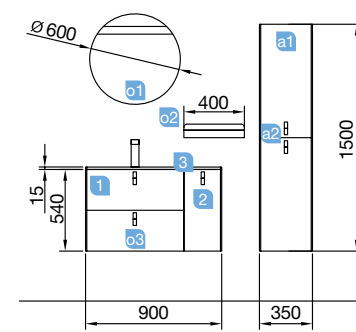

UNiQ 900/D antracita mate

DOS CAJONES Y UNA PUERTA

COD.	DESCRIPCIÓN	€
COMPOSICIÓN CON MUEBLE DE 900		
1 24603	Mueble suspendido UNiQ 900 antracita mate derecho 1 puerta y 2 cajones con freno 897 x 540 x 450 mm	352
2 24723	Tirador UNiQ blanco Juego de 3 unidades para Mueble	18
3 24543	Lavabo UNiQ 905 coqueta a la derecha Mineralsolid mate sin sifón ni desagüe clicker. 905 x 15 x 460 mm	329
PRECIO TOTAL DEL CONJUNTO		699

OPCIONALES		
COD.	DESCRIPCIÓN	€
o1 24592	Armario ALLIANCE 900 3 puertas espejo doble con interruptor y enchufe 900 x 650 x 150 mm	467
o2 24729	Repisa toallero solid surface hasta 400 mm	59
o3 13663	Sifón con desagüe clicker latón cromado	61

OPCIONALES		
COD.	DESCRIPCIÓN	€
o1 23408	Espejo ROUND 600 circular con banda arenada luz led (9,6 W) IP44 d 600 mm	244
o2 24732	Repisa barandilla solid surface hasta 400 mm	89
o3 13663	Sifón con desagüe clicker latón cromado	61
AUXILIARES		
COD.	DESCRIPCIÓN	€
a1 24692	Pilar suspendido UNiQ blanco mate izquierdo / derecho 2 puertas con freno 350 x 1500 x 350 mm	349
a2 24722	Tirador UNiQ oro rosso Juego de 2 unidades para Pilar	12

UNiQ 900/D blanco mate

DOS CAJONES Y UNA PUERTA

COD.	DESCRIPCIÓN	€
COMPOSICIÓN CON MUEBLE DE 900		
1 24604	Mueble suspendido UNiQ 900 blanco mate derecho 1 puerta y 2 cajones con freno 897 x 540 x 450 mm	352
2 24726	Tirador UNiQ oro rosso Juego de 3 unidades para Mueble	18
3 24543	Lavabo UNiQ 905 coqueta a la derecha Mineralsolid mate sin sifón ni desagüe clicker. 905 x 15 x 460 mm	329
PRECIO TOTAL DEL CONJUNTO		699