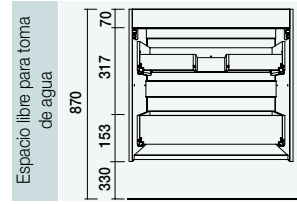

Blanco Brillo		Gris Brillo		Taupe Brillo		Natural		Pino bahía		Sbiancato		Alsacia	
	cod.	€	cod.	€	cod.	€	cod.	€	cod.	€	cod.	€	cod.	€
600	23311	229	23312	229	23316	229	23315	229	26553	229	23313	229	23314	229
700	23317	242	23318	242	23322	242	23321	242	26554	242	23319	242	23320	242
800	23323	249	23324	249	23328	249	23327	249	26555	249	23325	249	23326	249
900	23329	272	23330	272	23334	272	23333	272	26556	272	23331	272	23332	272
1000	23305	289	23306	289	23310	289	23309	289	26557	289	23307	289	23308	289