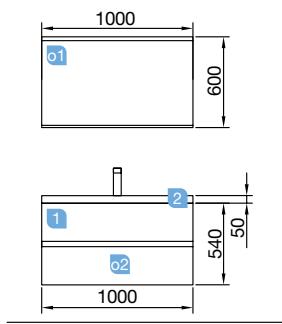

FUSSION LINE 1000 sbiancato

DOS CAJONES CON FRENO

COD.	DESCRIPCIÓN	€
COMPOSICIÓN CON MUEBLE DE 1000		
1 23307	Mueble suspendido FUSSION LINE 1000 sbiancato 2 cajones con uñero y freno. 997 x 540 x 450 mm	289
2 20752	Lavabo TOSCANA 1005 carga mineral blanca sin sifón ni desagüe clicker. 1005 x 50 x 460 mm	259
PRECIO TOTAL DEL CONJUNTO		548

OPCIONALES

COD.	DESCRIPCIÓN	€
o1 21737	Espejo UP&DOWN 1000 horizontal con luz led (9,6 / 4,8 W) IP44 1000 x 600 mm	388
o2 13663	Sifón con desagüe clicker latón cromado	61