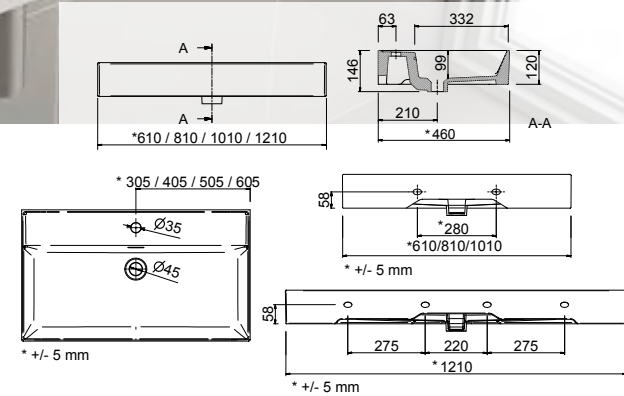

PORCELANA

FONDO 45

23400 | 183 €

23401 | 193 €

23397 | 224 €

24177 | 346 €

PORCELANA

FONDO 45

23398 | 356 €

23399 | 346 €

JUEGO DESAGÜE SIFÓN

LAVABOS