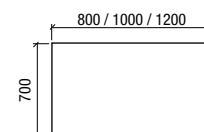

23402 | 318 €

Espejo TOULOUSE 1200
horizontal luz led (20 W) IP44
1200 x 700 mm

23404 | 385 €

Espejo TOULOUSE 1000
horizontal luz led (20 W) IP44
1000 x 700 mm

23403 | 356 €

Espejo ROUND 600
circular con banda arenada luz led (4,8 W) IP44
d 600 mm