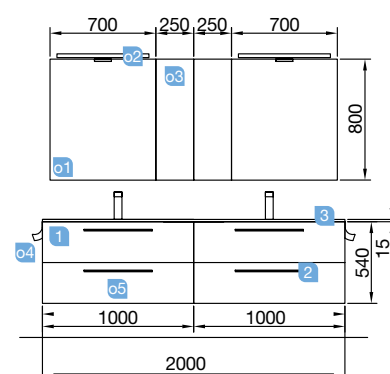

FUSSION CHROME DOBLE 2000 blanco brillo

DOS MUEBLES DE 1000

FUSSION CHROME DOBLE 2000 blanco brillo

DOS MUEBLES DE 1000

COD.	DESCRIPCIÓN	€
COMPOSICIÓN DOBLE DE 2000 BLANCO BRILLO		
1 23275	Mueble suspendido FUSSION CHROME 1000 blanco brillo (2 uds) 2 cajones con freno. 997 x 540 x 450 mm	578
2 26828	Tirador FUSSION 450 blanco mate (4 uds)	84
3 24339	Lavabo SOFIA 2005 doble MineralMarmo sin sifón ni desagüe clicker. 2005 x 15 x 460	823
PRECIO TOTAL DEL CONJUNTO		1485
OPCIONALES		
COD.	DESCRIPCIÓN	€
o1 16909	Espejo SENA 700 (2 uds) horizontal vertical luna 5 mm. 700 x 800 mm	148
o2 23534	Aplicador PANDORA 458 (2 uds) cromo brillo luz led (1x10 W) IP44 sujeción multienganche. 458 x 112 x 15 mm	166
o3 22906	Módulo ALLIANCE 250 blanco brillo (2 uds) izquierdo / derecho 1 puerta apertura push 250 x 800 x 162 mm	296
o4 23028	Toallero doble JAZZ blanco brillo (2 uds) fondo 45 y 50. 385 x 125 x 68 mm	100
o5 13663	Sifón con desagüe clicker latón cromado (2 uds)	122