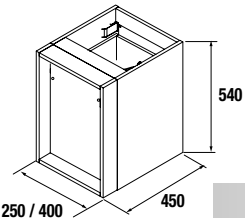

SERIE FUSSION CHROME
COQUETA TOALLERO 250/400
Y COQUETA A SUELO 250/400

COQUETA SUSPENDIDA EXTRAÍBLE ALLIANCE

Coqueta suspendida con cajón extraíble de madera, acabado interior Carbón-TX, con guías ocultas de extracción total y hueco para el secador. Tirador no incluido, 3 acabados disponibles. Combinable con series: Fussion Line / Fussion Chrome / Spirit / Monterrey

	Blanco Brillo		Gris Brillo		Taupe Brillo		Natural		Pino bahía		Sbiancato		Alsacia	
	cod.	€	cod.	€	cod.	€	cod.	€	cod.	€	cod.	€	cod.	€
250	26833	169	26834	169	26835	169	26836	169	26837	169	26838	169	26839	169
400	26840	189	26841	189	26842	189	26843	189	26844	189	26845	189	26846	189