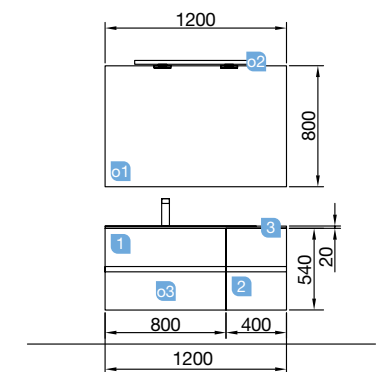

FUSSION LINE 1205/D sbiancato

MUEBLE 800+COQUETA 400

Fondo 45

FUSSION LINE 1205/D sbiancato

MUEBLE 800+COQUETA 400

Muebles Fondo 45
FUSSION LINE

COD.	DESCRIPCIÓN	€
COMPOSICIÓN 1205/D SBIANCATO		
1	23325 Mueble suspendido FUSSION LINE 800 sbiancato 2 cajones con uñero y freno. 797 x 540 x 450 mm	249
2	23380 Coqueta suspendida FUSSION LINE 400 sbiancato 2 cajones con uñero y freno. 400 x 540 x 450 mm	179
3	20747 Lavabo IBERIA 1210 coqueta a la derecha porcelana blanca sin sifón y desagüe clicker. 1210 x 20 x 460 mm	365
PRECIO TOTAL DEL CONJUNTO		793
OPCIONALES		
COD.	DESCRIPCIÓN	€
o1	16920 Espejo SENA de 1001 hasta 1200 x 800 mm	199
o2	23536 Aplique PANDORA 800 cromo brillo luz led (1 x 12 W) IP44 sujeción multienganche. 808 x 114 x 32 mm	139
o3	13663 Sifón con desagüe clicker latón cromado	61