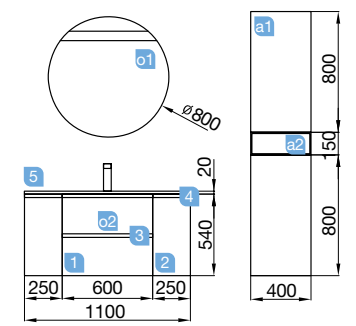

SPIRIT 1105 taupe brillo

COQUETA 250+MUEBLE 600+COQUETA 250

COD.	DESCRIPCIÓN	€
COMPOSICIÓN 1105 TAUPE BRILLO		
1	26633 Mueble suspendido SPIRIT 600 taupe brillo 2 cajones metálicos con freno 598 x 540 x 450 mm	362
2	26645 Coqueta suspendida SPIRIT 250 taupe brillo (2 uds) 1 puerta izquierda / derecha con freno 250 x 540 x 450 mm	316
3	22951 Tirador SPIRIT 600 blanco soft (2 uds)	26
4	22954 Tirador SPIRIT 250 blanco soft (2 uds)	14
5	20745 Lavabo IBERIA 1105 porcelana blanca sin sifón y desagüe clicker, 1105 x 20 x 460 mm	275
PRECIO TOTAL DEL CONJUNTO		993
OPCIONALES		
COD.	DESCRIPCIÓN	€
o1	24547 Espejo ROUND 800 circular con banda arenada luz led (W) IP44 d 800 mm	270
o2	13663 Sifón con desagüe clicker latón cromado	61
AUXILIARES		
COD.	DESCRIPCIÓN	€
a1	23222 Módulo ALLIANCE 400 taupe brillo (2 uds) izquierdo / derecho 1 puerta apertura push 400 x 800 x 162 mm	318
a2	23226 Módulo ALLIANCE 400 blanco-TX horizontal vertical 1 hueco, 400 x 150 x 162 mm	42