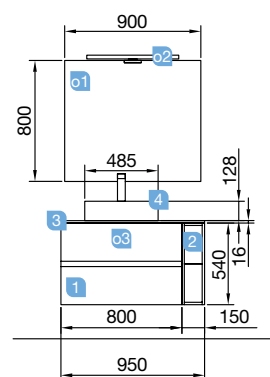

FUSSION LINE 950 sbiancato

MUEBLE 800+TERMINAL COQUETA 150

COD.	DESCRIPCIÓN	€
COMPOSICIÓN 950 SBIANCATO		
1	23325 Mueble suspendido FUSSION LINE 800 sbiancato 2 cajones con uñero y freno. 797 x 540 x 450 mm	249
2	23459 Coqueta terminal ALLIANCE 150 sbiancato 150 x 540 x 450 mm	126
3	23475 Encimera sbiancato hasta 1000 para mueble y coqueta 1000 x 16 x 460 mm	124
4	21739 Lavabo de posar SENSATION porcelana blanca sin sifón ni desagüe. 485 x 128 x 285 mm	156
PRECIO TOTAL DEL CONJUNTO		655

OPCIONALES		
COD.	DESCRIPCIÓN	€
o1	16911 Espejo SENA 900 horizontal vertical luna 5 mm. 900 x 800 mm	78
o2	23535 Aplique PANDORA 608 cromo brillo luz led (1 x 12 W) IP44 sujección multienganche. 608 x 112 x 15 mm	103
o3	16994 Sifón válvula abierta con desagüe latón cromado	61

OPCIONALES		
COD.	DESCRIPCIÓN	€
o1	21737 Espejo UP&DOWN 1000 (2 uds) horizontal con luz led (9,6 / 4,8 W) IP44 1000 x 600 mm	776
o2	16994 Sifón válvula abierta con desagüe latón cromado (2 uds)	122

FUSSION LINE 2000 gris brillo

MUEBLE 800+COQUETA 400+MUEBLE 800

COD.	DESCRIPCIÓN	€
COMPOSICIÓN 2000 GRIS BRILLO		
1	23324 Mueble suspendido FUSSION LINE 800 gris brillo (2 uds) 2 cajones con uñero y freno. 797 x 540 x 450 mm	498
2	23355 Coqueta suspendida ALLIANCE 400 gris brillo 2 huecos. 400 x 540 x 434 mm	96
3	23345 Set de dos Cubo embellecedor ALLIANCE 400 carbón-TX para coqueta de 400. 367 x 244 x 428 mm	65
4	23023 Encimera roble áfrica de 1801 hasta 2000 para mueble y coqueta 1801 - 2000 x 40 x 460 mm	436
5	21854 Lavabo de posar ULTRAFINO SEDUCTION porcelana blanca (2 uds) sin sifón ni desagüe. 390 x 390 x 150 mm	352
PRECIO TOTAL DEL CONJUNTO		1447