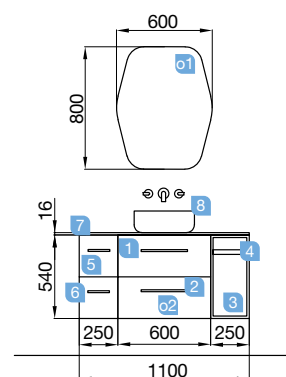

FUSSION CHROME 1105 pino bahía

COQUETA 250+MUEBLE 600+COQUETA 250

COD.	DESCRIPCIÓN	€
COMPOSICIÓN 1105 PINO BAHÍA		
1	26577 Mueble suspendido FUSSION CHROME 600 pino bahía 2 cajones con freno. 598 x 540 x 450 mm	229
2	26821 Tirador FUSSION 300 cromo brillo (2 uds)	34
3	26837 Coqueta suspendida ALLIANCE 250 toallero extraíble pino bahía con cajones interiores. 250 x 540 x 450 mm	169
4	26913 Tirador TOALLERO 250 anodizado brillo	20
5	26599 Coqueta suspendida FUSSION CHROME 250 pino bahía 2 cajones con freno. 250 x 540 x 450 mm	167
6	26820 Tirador FUSSION 150 cromo brillo (2 uds)	28
7	22982 Encimera pino bahía de 1001 hasta 1400 para mueble y coqueta 1001 - 1400 x 16 x 460 mm	208
8	24554 Lavabo de posar DOLCE 390 porcelana blanca sin sifón ni desagüe. 390 x 140 mm	147
PRECIO TOTAL DEL CONJUNTO		1002
OPCIONALES		
COD.	DESCRIPCIÓN	€
o1	26775 Espejo ORGANIC 600 horizontal vertical con luz led. 600 x 800 mm	329
o2	16994 Sifón válvula abierta con desagüe latón cromado	61