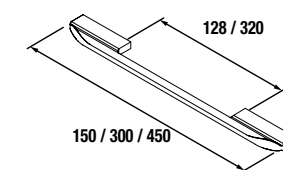

SERIE FUSSION
Personalización Tiradores

	Blanco mate		Negro mate		Cromo brillo		
	cod.	€	cod.	€	cod.	€	
Para Coqueta 250/400	150 (128)	26826	14	26823	14	26820	14
Para Mueble de 600 - Para Coqueta 400	300 (128)	26827	17	26824	17	26821	17
Para Mueble de 700/800/900/1000	450 (320)	26828	21	26825	21	26822	21

Auxiliares Alliance

COQUETA SUSPENDIDA ALLIANCE 2 HUECOS

Coqueta suspendida de 2 huecos. Combinable con series: Fussion Line / Fussion Chrome / Spirit / Monterrey