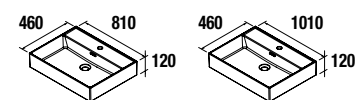

810/C		1010/C	
cod.	€	cod.	€
23401	193	23397	224

NOTA: Incluye herraje para colgar a la pared