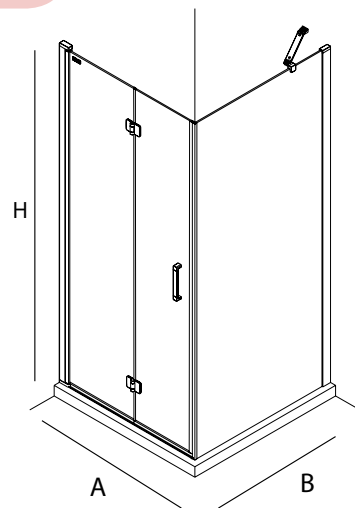

SERIE ODENSE Frontal ducha

MAMPARA FRONTAL DE DUCHA DE PUERTA ABATIBLE CON LATERAL FIJO

- Cristal transparente templado Norma EN- 12150 de 6 mm en puerta y fijo.
- Expansión 20 mm en cada perfil a pared
- Altura 2000 mm
- Perfil aluminio acabado plata brillo
- Reversible.
- Tratamiento anti-cal incluido de serie en todos lo modelos