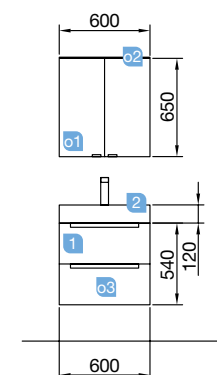

Blanco brillo			€
26675	Mueble 600	422	
26678	Mueble 800	453