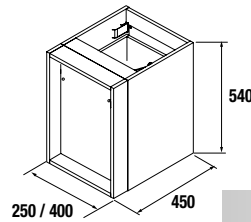

SERIE ALLIANCE