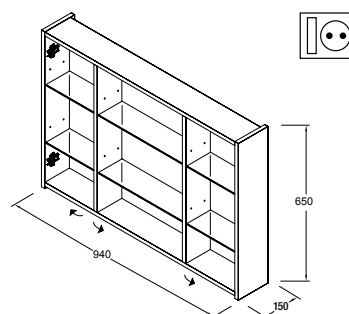

21561 | 579 €

Armario GRAZ 505 blanco

1 puerta espejo doble con interruptor y enchufe con freno
505 x 650 x 150 mm

17996 | 337 €

COMBI

Armario COMBI 630 blanco

2 luces con interruptor y enchufe, sin bombillas
645 x 785 x 275 mm