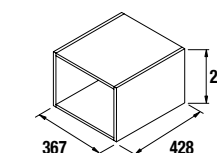

CUBO DECORATIVO COQUETA 2 HUECOS ALLIANCE

Set de 2 cubos decorativos para coquetas Alliance 400 mm de ancho. Se sirven en formato Kit.

	Blanco Brillo		Taupe Mate		Carbón - TX	
	cod.	€	cod.	€	cod.	€
400	21976	65	23347	65	23345	65