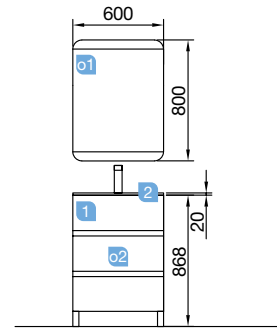

FUSSION LINE 600 alsacia

TRES CAJONES CON FRENO

COD.	DESCRIPCIÓN	€
COMPOSICIÓN CON MUEBLE DE 600		
1	23261 Mueble FUSSION LINE 600 alsacia 3 cajones con uñero y freno. 598 x 868 x 450 mm	302
2	14711 Lavabo IBERIA 610 porcelana blanca sin sifón y desagüe clicker. 610 x 20 x 460 mm	100
PRECIO TOTAL DEL CONJUNTO		402

OPCIONALES		
COD.	DESCRIPCIÓN	€
o1	23405 Espejo CANDEM 800 horizontal vertical con luz led (9,6 W) IP44 800 x 600 mm	312
o2	13663 Sifón con desagüe clicker latón cromado	61

OPCIONALES		
COD.	DESCRIPCIÓN	€
o1	24594 Armario ALLIANCE 700 2 puertas espejo doble con interruptor y enchufe 700 x 650 x 150 mm	385
o2	23535 Aplique PANDORA 608 cromo brillo luz led (1 x 12 W) IP44 sujeción multienganche. 608 x 112 x 15 mm	103
o3	13663 Sifón con desagüe clicker latón cromado	61

FUSSION LINE 700 pino bahía

TRES CAJONES CON FRENO

COD.	DESCRIPCIÓN	€
COMPOSICIÓN CON MUEBLE DE 700		
1	26565 Mueble FUSSION LINE 700 pino bahía 3 cajones con uñero y freno. 697 x 868 x 450 mm	312
2	20749 Lavabo TOSCANA 705 carga mineral blanca sin sifón ni desagüe clicker. 705 x 50 x 460 mm	219
PRECIO TOTAL DEL CONJUNTO		531