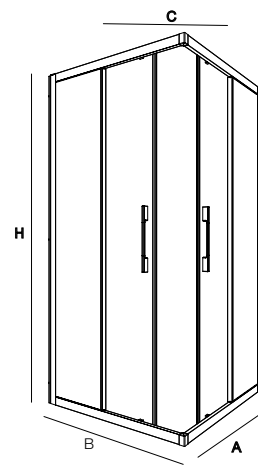

SERIE CLEAR Angular de ducha

MAMPARA ANGULAR DUCHA DE DOS PUERTAS Y DOS FIJOS

- Cristal transparente templado Norma EN- 12150 de 6 mm en puerta y fijo.
- Expansión 25 mm.
- Para opción con serigrafía Maxi incremento del 30% sobre el precio con serigrafía ROAD.
- Perfil aluminio acabado plata brillo con asas cromadas.
- Reversible.
- Rodamiento superior tándem regulable y tándem inferior con muelle.