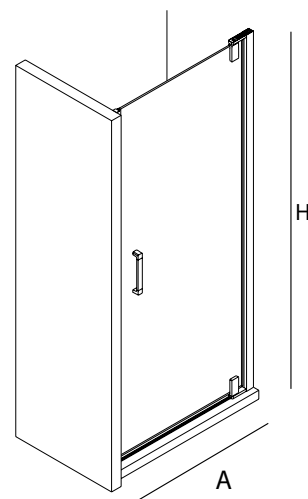

SERIE MALMÖ frontal ducha

MAMPARA FRONTAL DUCHA DE UNA PUERTA

- Apertura 180°.
- Cierre magnético.
- Cristal transparente templado Norma EN- 12150 de 6 mm en puerta y fijo.
- Expansión 20 mm en cada perfil a pared.
- Incluye tensor de sujeción de fijo a pared.
- Altura 1950 mm
- Perfil aluminio acabado plata brillo
- Reversible.
- Tratamiento anti-cal Incluido de serie en todos lo modelos

FRONTAL DE DUCHA					CRISTAL	
MEDIDAS (A)	ALTURA (H)	ACABADO	Nº EMBALAJES	COD.	€	
770 - 790	1950	plata brillo	1	26739	349	
870 - 890	1950	plata brillo	1	26740	369	
970 - 990	1950	plata brillo	1	26741	389