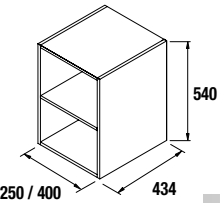

COQUETA SUSPENDIDA ALLIANCE 2 HUECOS

Coqueta suspendida de 2 huecos. Combinable con series: Fussion Line / Fussion Chrome / Spirit / Monterrey

	Blanco Brillo		Gris Brillo		Taupe Brillo		Natural		Pino bahía		Sbiancato		Alsacia	
	cod.	€	cod.	€	cod.	€	cod.	€	cod.	€	cod.	€	cod.	€
250	23348	86	23349	86	23353	86	23352	86	24742	86	23350	86	23351	86
400	23657	96	23355	96	23359	96	23358	96	24743	96	23356	96	23357	96

CUBO DECORATIVO COQUETA 2 HUECOS ALLIANCE

Set de 2 cubos decorativos para coquetas Alliance de 250 y 400 mm de ancho. Se sirven en formato Kit.