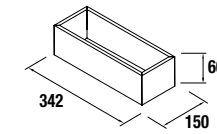

Organización Interior de cajones

Cubo organizador para cajón metálico Carbón-TX
150 x 342 x 66 mm

Carbón - TX	
cod.	€
23030	20

Toallero sencillo JAZZ

Blanco		Negro		Anodizado brillo	
cod.	€	cod.	€	cod.	€
23027	34	27042	34	23024	34