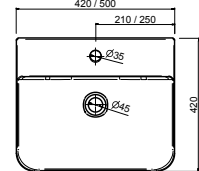

Lavabo de posar TENTO 500 porcelana blanca
sin sifón ni desagüe
500 x 420 x 130 mm
24552 | 159 €