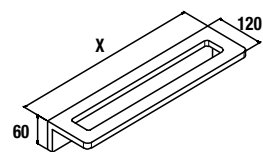

Blanco Mate			
	cod.	€	
Bajo pedido	<1000	24465	268
	1001 - 1400	24466	328
	1401 - 1800	24467	389
	1801 - 2000	24468	460
	2001 - 2400	24469	520

ACCESORIOS SOLID SURFACE

Toallero y Repisa a medida en solid surface.