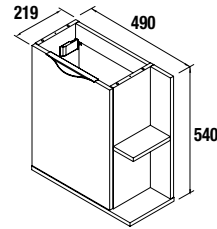

Sbiancato		Alsacia	
	cod.	€	cod.	€
490	24786	120	26832	120