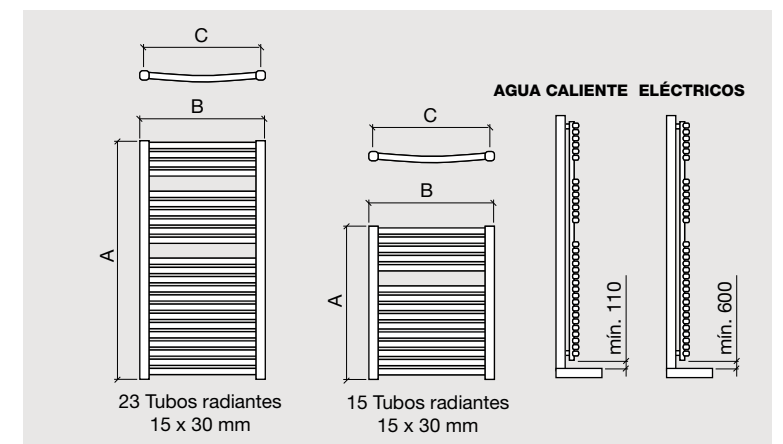

AGUA CALIENTE

Valvula y detentor cromado, universal, apto para cualquier radiador del mercado, incluye kit de tuercas cromadas para conexión a tubo de cobre de 15m/m ó tubo de polietileno reticulado o multicapa de diametro 16 m/m

MANUAL

TERMOESTÁTICA

SISTEMA	RESISTENCIA WATIOS	TAMAÑO A - B - C	COLOR	POTENCIA wat/h - kcal/h	COD	€
Por agua caliente de red calefacción	---	800 x 500 / 450	Cromo	275 - 237	14323	227
	---	1180 x 500 / 450	Cromo	416 - 358	14324	313
Juego de válvula y detentor compresión cobre cromo					14361	41
Juego valvula termostática detentor cromado					16301	83

TERMOSTATO ELÉCTRICO

- Conexión a red eléctrica de 220/230 v. mediante cable que no puede estar en contacto con los tubos. No situar el enchufe detrás del radiador/secatoallas.
- Grado de protección IP-44 y no precisa toma de tierra (Clase II)
- Pulsador de función Turbo: funcionamiento durante dos horas a máximo rendimiento.
- Sonda de temperatura ambiente.
- Potencia calorífica según se indica el el cuadro adjunto.
- El termostato regula la temperatura desde un mínimo de 7 ° hasta un máximo de 30 °.
- Programación semanal y modo confort, nocturno, antihielo y hilo piloto.
- Led bicolor indicador del estado de funcionamiento.
- Diseño funcional color gris o blanco según acabado del radiador.