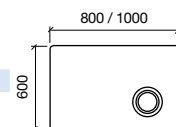

23207 | 354 €

Espejo MOSCOW 1000
horizontal vertical con luz led, zona de aumento (x3) y sensor (8 W) IP44
1000 x 600 mm

23208 | 401 €

21736 | 302 €

Espejo UP&DOWN 1000
horizontal con luz led (9,6 / 4,8 W) IP44
1000 x 600 mm

21737 | 388 €

21738 | 419 €