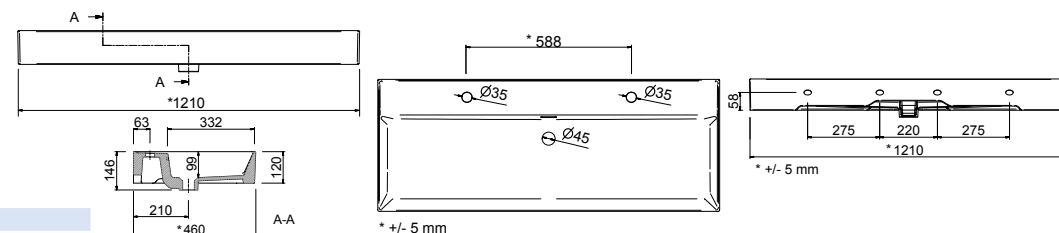

Lavabo VENETO 1210 porcelana blanca
una poza, dos grifos sin sifón ni desagüe clicker
1210 x 120 x 460 mm

23399 | 346 €