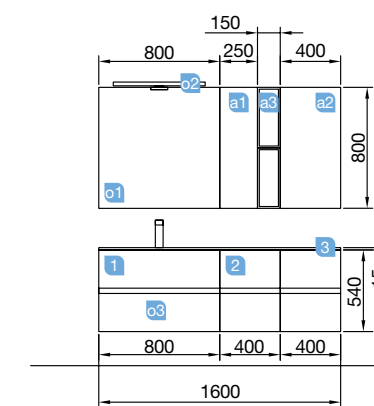

COD.	DESCRIPCIÓN	€
COMPOSICIÓN 1605/D BLANCO BRILLO		
1	23323 Mueble suspendido FUSSION LINE 800 blanco brillo 2 cajones con uñero y freno. 797 x 540 x 450 mm	249
2	23378 Coqueta suspendida FUSSION LINE 400 blanco brillo (2 uds) 2 cajones con uñero y freno. 400 x 540 x 450 mm	358
3	24334 Lavabo SOFIA 1605 coqueta a la derecha MineralMarmo sin sifón ni desagüe clicker. 1605 x 15 x 460	562
PRECIO TOTAL DEL CONJUNTO		1169
OPCIONALES		
COD.	DESCRIPCIÓN	€
o1	16910 Espejo SENA 800 horizontal vertical luna 5 mm. 800 x 800 mm	76
o2	21741 Aplique NAYRA 493 blanco mate luz led (6 W.) IP44 sujeción multienganche. 493 x 155 x 7 mm	128
o3	13663 Sifón con desagüe clicker latón cromado	61
AUXILIARES		
COD.	DESCRIPCIÓN	€
a1	22906 Módulo ALLIANCE 250 blanco brillo izquierdo / derecho 1 puerta apertura push 250 x 800 x 162 mm	148
a2	22824 Módulo ALLIANCE 400 blanco brillo izquierdo / derecho 1 puerta apertura push 400 x 800 x 162 mm	159
a3	22900 Módulo ALLIANCE 400 carbón-TX (2 uds) horizontal vertical 1 hueco. 400 x 150 x 162 mm	84