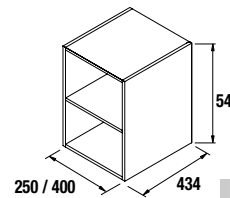

Auxiliares Alliance

COQUETA SUSPENDIDA ALLIANCE 2 HUECOS

Coqueta suspendida de 2 huecos. Combinable con series: Fussion Line / Fussion Chrome / Spirit / Monterrey

	Blanco Brillo		Gris Brillo		Taupe Brillo		Natural		Pino bahía		Sbiancato		Alsacia	
	cod.	€	cod.	€	cod.	€	cod.	€	cod.	€	cod.	€	cod.	€
250	23348	86	23349	86	23353	86	23352	86	24742	86	23350	86	23351	86
400	23657	96	23355	96	23359	96	23358	96	24743	96	23356	96	23357	96

CUBO DECORATIVO COQUETA 2 HUECOS ALLIANCE

Set de 2 cubos decorativos para coquetas Alliance de 250 y 400 mm de ancho. Se sirven en formato Kit.