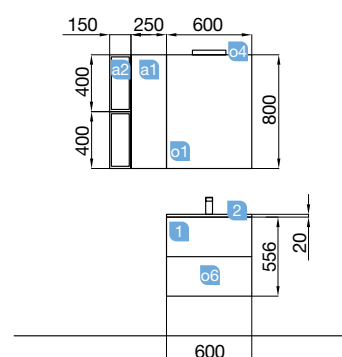

OPCIONALES		
COD.	DESCRIPCIÓN	€
o1	16907 Espejo SENA 500 vertical luna 5 mm. 500 x 800 mm	69
o2	16908 Espejo SENA 600 horizontal vertical luna 5 mm. 600 x 800 mm	72
o3	16910 Espejo SENA 800 horizontal vertical luna 5 mm. 800 x 800 mm	76
o4	20726 Aplique FARO 300 cromo mate luz led (4,8 W) IP44 sujeción multienganche. 300 x 98 x 36 mm	98
o5	20362 Aplique FARO 450 cromo mate luz led (5 W) IP44 sujeción multienganche. 450 x 98 x 36 mm	122
o6	20727 Aplique FARO 600 cromo brillo luz led (9,6 W) IP44 sujeción multienganche. 600 x 98 x 36 mm	165
o7	22077 Separadores carbón-TX para cajón inferior S40 500. 423 x 80 x 274 mm	40
o8	22078 Separadores carbón-TX para cajón inferior S35/S40 600 523 x 80 x 274 mm	43
o9	22079 Separadores carbón-TX para cajón inferior S35/S40 800 724 x 80 x 274 mm	50
o10	13663 Sifón con desagüe clicker latón cromado	61
AUXILIARES		
a1	22908 Módulo ALLIANCE 250 pino bahía izquierdo / derecho 1 puerta apertura push 250 x 800 x 162 mm	148
a2	22900 Módulo ALLIANCE 400 carbón-TX (2 uds) horizontal vertical 1 hueco. 400 x 150 x 162 mm	84