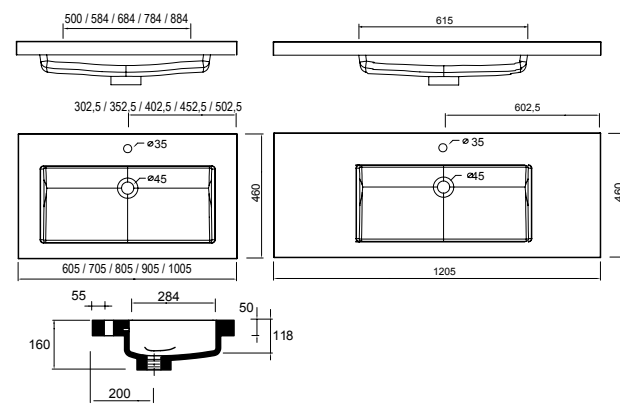

CARGA MINERAL

FONDO 45

Lavabo TOSCANA 605 carga mineral blanca
sin sifón ni desagüe clicker
605 x 50 x 460 mm

20748 | 209 €

Lavabo TOSCANA 705 carga mineral blanca
sin sifón ni desagüe clicker
705 x 50 x 460 mm

20749 | 219 €

Lavabo TOSCANA 805 carga mineral blanca
sin sifón ni desagüe clicker
805 x 50 x 460 mm

20750 | 229 €

Lavabo TOSCANA 905 carga mineral blanca
sin sifón ni desagüe clicker
905 x 50 x 460 mm

20751 | 239 €

Lavabo TOSCANA 1005 carga mineral blanca
sin sifón ni desagüe clicker
1005 x 50 x 460 mm

20752 | 259 €

Lavabo TOSCANA 1205 carga mineral blanca
una poza sin sifón ni desagüe clicker
1205 x 50 x 460 mm

23396 | 315 €

CARGA MINERAL

FONDO 45

Lavabo TOSCANA 1200 carga mineral blanca
una poza, dos grifos sin sifón ni desagüe clicker
1205 x 50 x 460 mm

26938 | 329 €

Lavabo TOSCANA 1205 doble carga mineral blanca
sin sifón ni desagüe clicker
1205 x 50 x 460 mm

20753 | 359 €

Lavabo TOSCANA 1400 doble carga mineral blanca
sin sifón ni desagüe clicker
1405 x 50 x 460 mm

27144 | 399 €