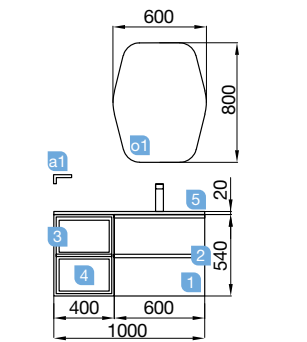

SPIRIT 855/D pino bahía

MUEBLE 600+COQUETA 250

COD.	DESCRIPCIÓN	€
COMPOSICIÓN 855/D PINO BAHÍA		
1	22800 Mueble suspendido SPIRIT 600 pino bahía 2 cajones metálicos con freno 598 x 540 x 450 mm	362
2	26808 Tirador SPIRIT 600 anodizado (2 uds)	26
3	26837 Coqueta suspendida ALLIANCE 250 toallero extraíble pino bahía con cajones interiores. 250 x 540 x 450 mm	169
4	26913 Tirador TOALLERO 250 anodizado brillo	20
5	18686 Lavabo SOFIA 855 coqueta a la derecha MineralMarmo sin sifón ni desagüe clicker. 855 x 15 x 460	329
PRECIO TOTAL DEL CONJUNTO		906

OPCIONALES		
COD.	DESCRIPCIÓN	€
o1	16908 Espejo SENA 600 horizontal vertical luna 5 mm. 600 x 800 mm	72
o2	20728 Aplique ESTORIL 500 luz led (6 W) IP44, sujeción a marco o a pared 500 x 76 x 79 mm	153
o3	13663 Sifón con desagüe clicker latón cromado	61
AUXILIARES		
COD.	DESCRIPCIÓN	€
a1	22908 Módulo ALLIANCE 250 pino bahía izquierdo / derecho 1 puerta apertura push 250 x 800 x 162 mm	148
a2	24736 Módulo ALLIANCE 1000 pino bahía izquierdo / derecho 1 puerta apertura push 352 x 1000 x 352 mm	224

OPCIONALES		
COD.	DESCRIPCIÓN	€
o1	26775 Espejo ORGANIC 600 horizontal vertical con luz led. 600 x 800 mm	329
AUXILIARES		
COD.	DESCRIPCIÓN	€
a1	26126 Repisa toallero 400 solid surface 400 x 60 x 120 mm	59

SPIRIT 1005/I sbiancato

COQUETA 400+MUEBLE 600

COD.	DESCRIPCIÓN	€
COMPOSICIÓN 1005/I SBIANCATO		
1	26634 Mueble suspendido SPIRIT 600 sbiancato 2 cajones metálicos con freno 598 x 540 x 450 mm	362
2	22946 Tirador SPIRIT 600 negro soft (2 uds)	26
3	23356 Coqueta suspendida ALLIANCE 400 sbiancato 2 huecos. 400 x 540 x 434 mm	96
4	23345 Set de dos Cubo embellecedor ALLIANCE 400 carbón-TX para coqueta de 400. 367 x 244 x 428 mm	65
5	18689 Lavabo SOFIA 1005 coqueta a la izquierda MineralMarmo sin sifón ni desagüe clicker. 1005 x 15 x 460	359
PRECIO TOTAL DEL CONJUNTO		908