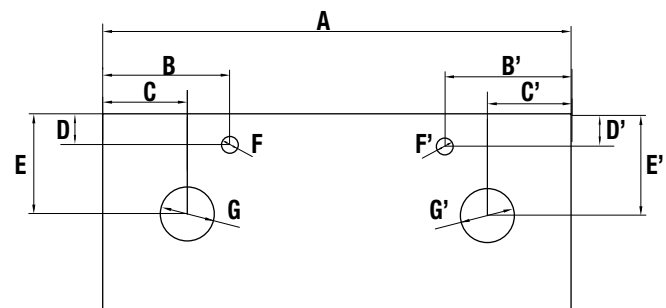

IMPORTANTE: deben incluirse las medidas en mm correspondientes a las cotas.

La Empresa no se hace responsable de la incorrecta definición de las medidas/cotas para las encimeras a medida y con mecanizado; no aceptándose en ningún caso devoluciones por este motivo.