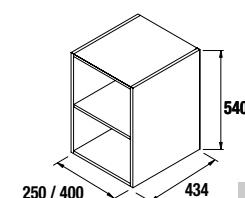

Blanco Brillo		Gris Brillo		Taupe Brillo		Natural		Pino bahía		Sbiancato		Alsacia	
	cod.	€	cod.	€	cod.	€	cod.	€	cod.	€	cod.	€	cod.	€
250	23348	86	23349	86	23353	86	23352	86	24742	86	23350	86	23351	86
400	23657	96	23355	96	23359	96	23358	96	24743	96	23356	96	23357	96

CUBO DECORATIVO COQUETA 2 HUECOS ALLIANCE

Set de 2 cubos decorativos para coquetas Alliance de 250 y 400 mm de ancho. Se sirven en formato Kit.