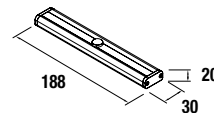

cod.	€
23031	53

Juego 2 Patas cromo

Juego de 2 patas cromadas altura 330
30 x 30 x 330 mm

cod.	€
23899	16

Organizador de cajón

Organizador / Separador para cajón inferior de madera
523 - 724 x 274 x 80 mm

	cod.	€
600	22078	43
800	22079	50