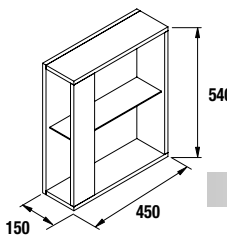

TERMINAL COQUETA ALLIANCE

Terminal coqueta reversible.

Combinable con series:
Fussion Line / Fussion Chrome / Spirit / Monterrey

	Blanco Brillo		Gris Brillo		Taupe Brillo		Natural		Pino bahía		Sbiancato		Alsacia	
	cod.	€	cod.	€	cod.	€	cod.	€	cod.	€	cod.	€	cod.	€
150	24808	126	24810	126	24809	126	23994	126	23993	126	23459	126	23460	126

Complementos para Mueble

Aplique sensor LED

Luz auxiliar con sensor y batería recargable microUSB
188 x 20 x 30 mm