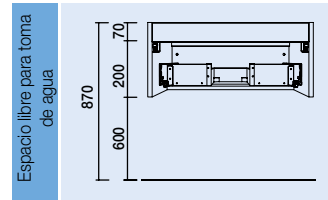

Blanco Brillo		Gris Brillo		Taupe Brillo		Natural		Pino bahía		Sbiancato		Alsacia	
	cod.	€	cod.	€	cod.	€	cod.	€	cod.	€	cod.	€	cod.	€
600	22627	222	22781	222	26601	222	22783	222	22782	222	26602	222	26603	222
800	22628	258	22787	258	26604	258	22789	258	22788	258	26605	258	26606	258
1000	22629	279	22793	279	26607	279	22795	279	22794	279	26608	279	26609	279
1200	26610	312	26611	312	26612	312	26613	312	26616	312	26614	312	26615	312