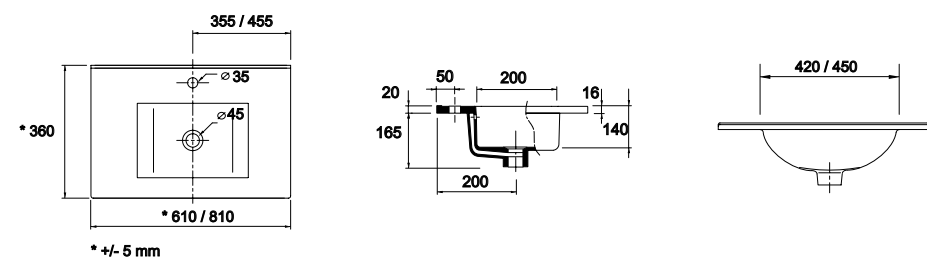

PORCELANA

FONDO 35 / 40

Lavabo S35 610 extraplano porcelana blanca
sin sifón ni desagüe clicker
610 x 20 x 360 mm

21684 | 125 €

Lavabo S35 810 extraplano porcelana blanca
sin sifón ni desagüe clicker
810 x 20 x 360 mm

21685 | 149 €

* +/- 5 mm

Lavabo Fondo 40 IBERIA 510 porcelana blanca
sin sifón y desagüe clicker
510 x 20 x 395 mm

21564 | 106 €

Lavabo Fondo 40 IBERIA 810 porcelana blanca
sin sifón y desagüe clicker
810 x 20 x 395 mm

21565 | 127 €

Lavabo Fondo 40 IBERIA 610 porcelana blanca
sin sifón y desagüe clicker
610 x 20 x 395 mm

21360 | 116 €

* +/- 5 mm

7

ACCESORIOS, COMPLEMENTOS Y RADIADORES