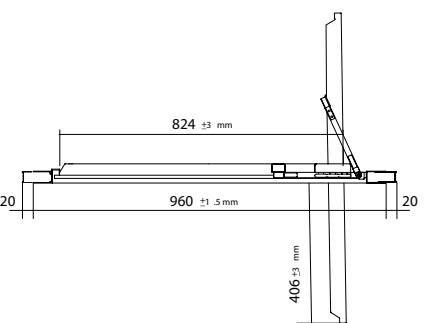

675-695
775-795

660-700
760-800
860-900
960-1000