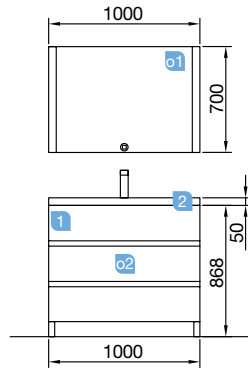

OPCIONALES		
COD.	DESCRIPCIÓN	€
o1	23403 Espejo TOULOUSE 1000 horizontal luz led (20 W) IP44. 1000 x 700 mm	356
o2	13663 Sifón con desagüe clicker latón cromado	61

OPCIONALES		
COD.	DESCRIPCIÓN	€
o1	22958 Espejo CHICAGO 1200 horizontal vertical con luz led y antivaho (30 W) IP44. 1200 x 600 mm	465
o2	13663 Sifón con desagüe clicker latón cromado (2 uds)	122