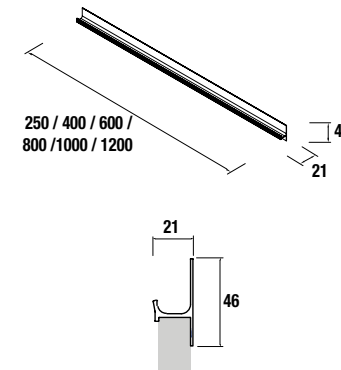

SERIE SPIRIT
Personalización Tiradores

	Blanco Mate		Negro Mate		Anodizado Brillo	
	cod.	€	cod.	€	cod.	€
250	22954	7	22949	7	26806	7
400	22955	10	22950	10	26807	10
600	22951	13	22946	13	26808	13
800	22952	16	22947	16	26809	16
1000	22953	23	22948	23	26810	23
1200	23900	33	23901	33	26811	33

Auxiliares Alliance

COQUETA SUSPENDIDA ALLIANCE 2 HUECOS

Coqueta suspendida de 2 huecos. Combinable con series: Fussion Line / Fussion Chrome / Spirit / Monterrey

	Blanco Brillo		Gris Brillo		Taupe Brillo		Natural		Pino bahía		Sbiancato		Alsacia	
	cod.	€	cod.	€	cod.	€	cod.	€	cod.	€	cod.	€	cod.	€
250	23348	86	23349	86	23353	86	23352	86	24742	86	23350	86	23351	86
400	23657	96	23355	96	23359	96	23358	96	24743	96	23356	96	23357	96

CUBO DECORATIVO COQUETA 2 HUECOS ALLIANCE

Set de 2 cubos decorativos para coquetas Alliance de 250 y 400 mm de ancho. Se sirven en formato Kit.

	Blanco Brillo		Taupe mate		Carbón - TX	
	cod.	€	cod.	€	cod.	€
250	23342	55	23346	55	23344	55
400	21976	65	23347	65	23345	65