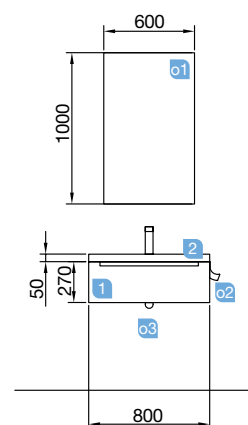

MONTERREY 800 pino bahía

UN CAJÓN CON FRENO

COD.	DESCRIPCIÓN	€
COMPOSICIÓN DE MUEBLE DE 800		
1	23931 Mueble suspendido MONTERREY 800 pino bahía 1 cajón metálico con freno. 797 x 270 x 450 mm	297
2	20750 Lavabo TOSCANA 805 carga mineral blanca sin sifón ni desagüe clicker. 805 x 50 x 460 mm	229
PRECIO TOTAL DEL CONJUNTO		526
OPCIONALES		
COD.	DESCRIPCIÓN	€
o1	20741 Espejo REFLEXO 1000 horizontal vertical luz led (15,36 W) IP44 1000 x 600 mm	302
o2	23028 Toallero doble JAZZ blanco brillo fondo 45 y 50. 385 x 125 x 68 mm	50
o3	23033 Sifón SMART con válvula clicker	84