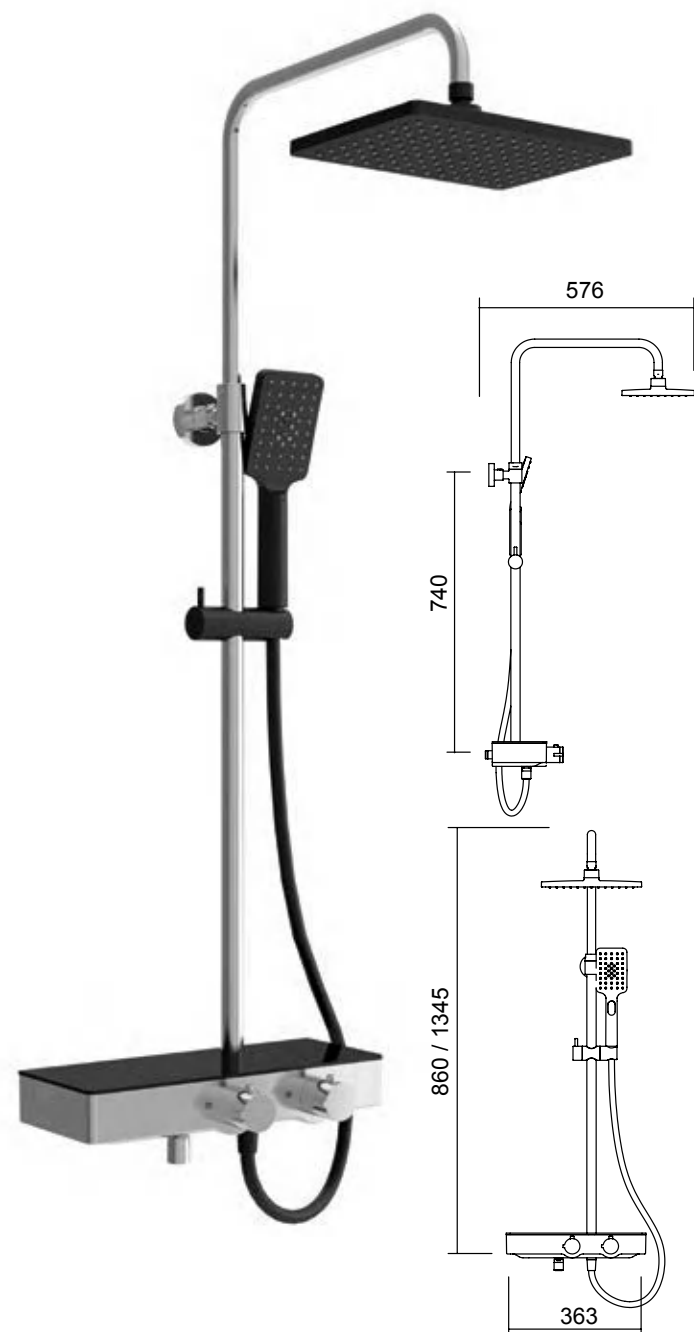

Columna DUPLO inox cromo
17863 | 681 €

Columna SQUARE inox cromo
16147 | 549 €

Columna DECO inox cromo
16144 | 694 €

Columna NOVA inox cromo
16145 | 636 €

COLUMNAS HIDROMASAJE

CON GRIFERÍA TERMOSTÁTICA

Kit ducha QUEBEC cromo/negro
Kit de ducha con termostática