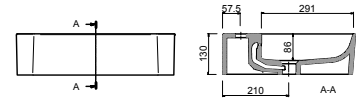

Lavabo de posar TENTO 500 porcelana blanca
sin sifón ni desagüe
500 x 420 x 130 mm
24552 | 159 €