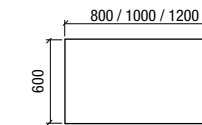

LUNA PULIDA 5mm con luz led

Espejo CHICAGO 800
horizontal vertical con luz led y antivaho (20 W) IP44
800 x 600 mm

22956 | 392 €

Espejo CHICAGO 1000
horizontal vertical con luz led y antivaho (30 W) IP44
1000 x 600 mm

22957 | 423 €

Espejo CHICAGO 1200
horizontal vertical con luz led y antivaho (30 W) IP44
1200 x 600 mm

22958 | 465 €

Espejo CANDEM 800
horizontal vertical con luz led (9,6 W) IP44
800 x 600 mm

23405 | 312 €

Espejo CANDEM 1000
horizontal vertical con luz led (9,6 W) IP44
1000 x 600 mm

23406 | 356 €

Espejo CANDEM 1200
horizontal vertical con luz led (9,6 W) IP44
1200 x 600 mm

23407 | 416 €

Espejo TOULOUSE 800
horizontal luz led (15 W) IP44
800 x 700 mm

23402 | 318 €

Espejo TOULOUSE 1200
horizontal luz led (20 W) IP44
1200 x 700 mm

23404 | 385 €

Espejo TOULOUSE 1000
horizontal luz led (20 W) IP44
1000 x 700 mm

23403 | 356 €

Espejo ROUND 600
circular con banda arenada luz led (4,8 W) IP44
d 600 mm

23408 | 244 €

Espejo ROUND 800
circular con banda arenada luz led (4,8 W) IP44
d 800 mm

24547 | 270 €