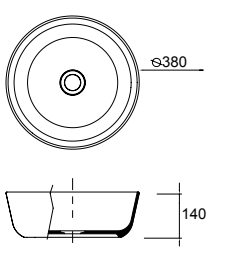

Lavabo de posar SENSATION porcelana blanca
sin sifón ni desagüe
485 x 128 x 285 mm
21739 | 156 €

Lavabo de posar ULTRAFINO DESIR porcelana blanca
sin sifón ni desagüe
380 x 380 x 140 mm
21855 | 176 €

Lavabo de posar TENTO 400 porcelana blanca
sin sifón ni desagüe
420 x 420 x 130 mm
24551 | 144 €