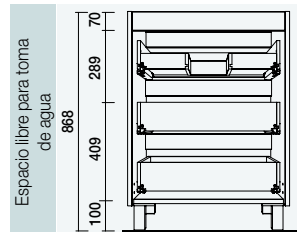

Blanco Brillo		Gris Brillo		Taupe Brillo		Natural		Pino bahía		Sbiancato		Alsacia	
	cod.	€	cod.	€	cod.	€	cod.	€	cod.	€	cod.	€	cod.	€
600	23258	302	23259	302	23263	302	23262	302	26558	302	23260	302	23261	302
700	26559	312	26560	312	26561	312	26562	312	26565	312	26563	312	26564	312
800	23264	319	23265	319	23269	319	23268	319	26566	319	23266	319	23267	319
900	26567	333	26568	333	26569	333	26570	333	26573	333	26571	333	26572	333
1000	23252	339	23253	339	23257	339	23256	339	26574	339	23254	339	23255	339