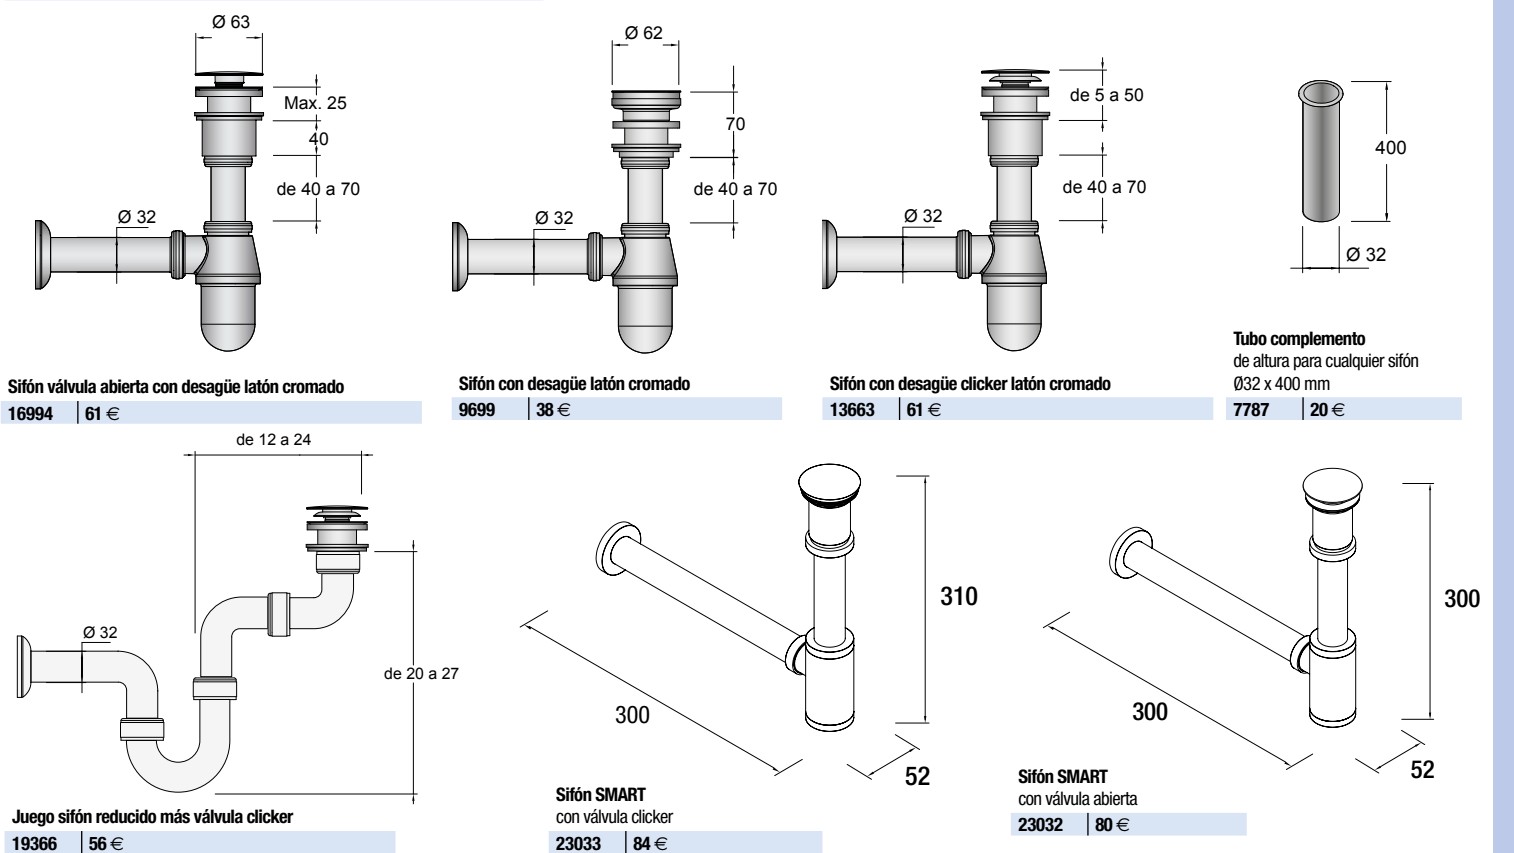

23398 | 356 €

Lavabo VENETO 1210 porcelana blanca
una poza, dos grifos sin sifón ni desagüe clicker
1210 x 120 x 460 mm

23399 | 346 €

JUEGO DESAGÜE SIFÓN

LAVABOS

PORCELANA

FONDO 35 / 40

Lavabo S35 610 extraplano porcelana blanca
sin sifón ni desagüe clicker
610 x 20 x 360 mm