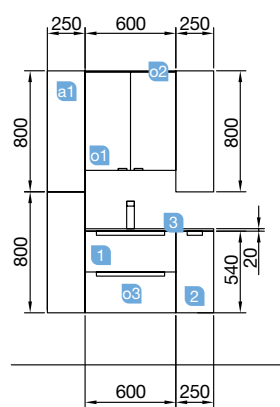

MONTERREY 855/D gris brillo

MUEBLE 600+COQUETA 250

COD.	DESCRIPCIÓN	€
COMPOSICIÓN 855/D		
1	26676 Mueble suspendido MONTERREY 600 gris brillo 2 cajones metálicos con freno 598 x 540 x 450 mm	422
2	26688 Coqueta suspendida MONTERREY 250 gris brillo derecha 1 puerta con freno. 250 x 540 x 450 mm	175
3	21090 Lavabo IBERIA 855 coqueta a la derecha porcelana blanca sin sifón y desagüe clicker. 855 x 20 x 460 mm	185
PRECIO TOTAL DEL CONJUNTO		782

OPCIONALES		
COD.	DESCRIPCIÓN	€
o1	23409 Armario ALLIANCE 600 2 puertas espejo doble con interruptor y enchufe 600 x 650 x 150 mm	382
o2	23411 Aplique ALLIANCE 600 luz led (6W)	159
o3	13663 Sifón con desagüe clicker latón cromado	61
o4	23030 cubo organizador carbón-TX para cajón metálico Carbón-TX. 150 x 342 x 66 mm	20
AUXILIARES		
COD.	DESCRIPCIÓN	€
a1	22907 Módulo ALLIANCE 250 gris brillo (3 uds) izquierdo / derecho 1 puerta apertura push 250 x 800 x 162 mm	444

OPCIONALES		
COD.	DESCRIPCIÓN	€
o1	23408 Espejo ROUND 600 circular con banda arenada luz led (9,6 W) IP44 d 600 mm	244
o2	16994 Sifón válvula abierta con desagüe latón cromado	61

MONTERREY 1000 pino bahía

COMPOSICIÓN COQUETA 400+MUEBLE 600

COD.	DESCRIPCIÓN	€
COMPOSICIÓN DE 1000		
1	23929 Mueble suspendido MONTERREY 600 pino bahía 2 cajones metálicos con freno 598 x 540 x 450 mm	422
2	23976 Coqueta suspendida MONTERREY 400 pino bahía izquierda 1 puerta con freno. 400 x 540 x 450 mm	205
3	22970 Encimera pino bahía para mueble y coqueta. 1000 x 16 x 460 mm	100
4	21854 Lavabo de posar ULTRAFINO SEDUCTION porcelana blanca sin sifón ni desagüe. 390 x 390 x 150 mm	176
PRECIO TOTAL DEL CONJUNTO		903