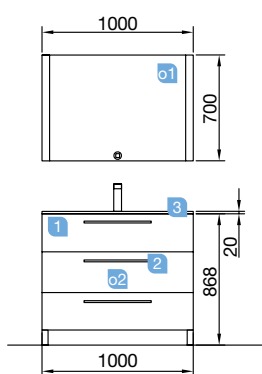

OPCIONALES		
COD.	DESCRIPCIÓN	€
o1	23403 Espejo TOULOUSE 1000 horizontal luz led (20 W) IP44. 1000 x 700 mm	356
o2	13663 Sifón con desagüe clicker latón cromado	61

OPCIONALES		
COD.	DESCRIPCIÓN	€
o1	22958 Espejo CHICAGO 1200 horizontal vertical con luz led y antivaho (30 W.) IP44. 1200 x 600 mm	465
o2	23025 Toallero doble JAZZ anodizado brillo (2 uds) fondo 45 y 50. 385 x 125 x 68 mm	100
o3	13663 Sifón con desagüe clicker latón cromado (2 uds)	122