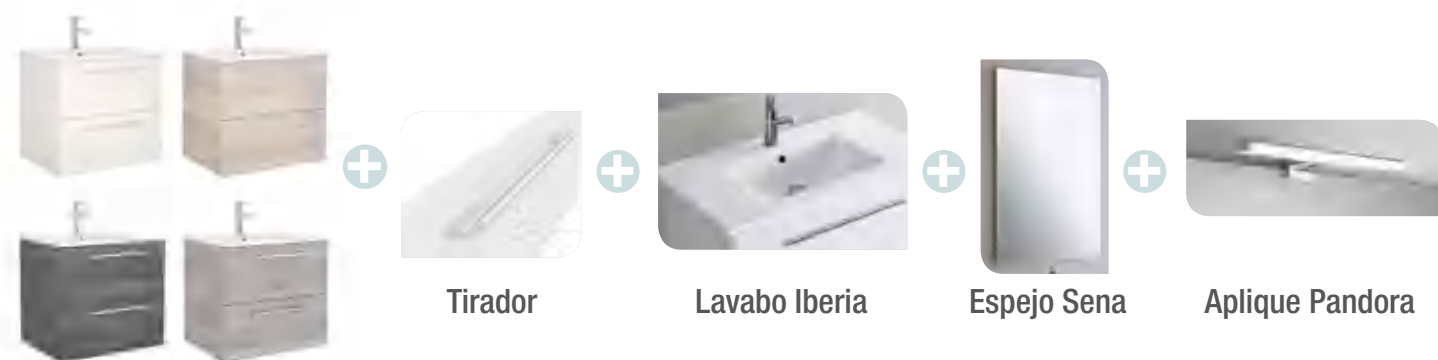

ECO Options

FONDO 45

4 maderas a elegir

	Natural		Pino bahía		Sbiancato		Alsacia		Tirador cromo (2 uds)		Lavabo Iberia		Espejo Sena		Aplique Pandora	
	cod.	€	cod.	€	cod.	€	cod.	€	cod.	€	cod.	€	cod.	€	cod.	€
600	23285	229	26577	229	23283	229	23284	229	26821	34	14711	100	16908	72	21735	64
700	23291	242	26578	242	23289	242	23290	242	26822	42	16191	115	16909	74	21735	64
800	23297	249	26579	249	23295	249	23296	249	26822	42	14712	125	16910	76	21735	64
900	23303	272	26580	272	23301	272	23302	272	26822	42	19358	149	16911	78	21735	64
1000	23279	289	26581	289	23277	289	23278	289	26822	42	14713	159	16912	80	21735	64