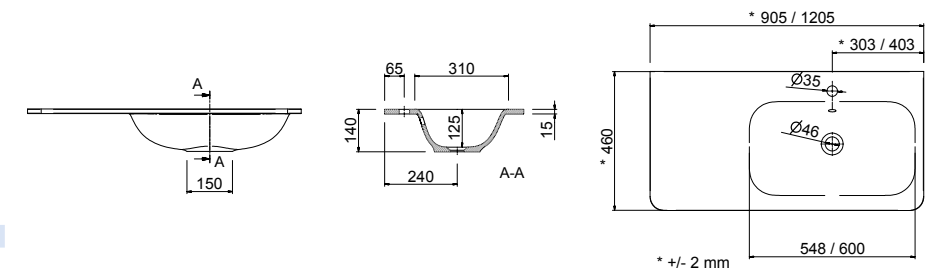

24544 | 329 €

Lavabo UNIQ 1205 coqueta a la izquierda Mineralsolid mate
sin sifón ni desagüe clicker
1205 x 15 x 460 mm

24546 | 390 €

Lavabo UNIQ 905 coqueta a la derecha Mineralsolid mate
sin sifón ni desagüe clicker
905 x 15 x 460 mm