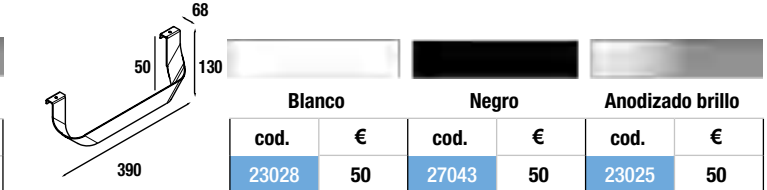

Juego 2 Patas cromo

Juego de 2 patas cromadas altura 330 30 x 30 x 330 mm

Toallero sencillo JAZZ

Toallero doble JAZZ

Combinación con Lavabos

Iberia (Porcelana blanca)

610/C	710/C	810/C	910/C	1010/C		
cod. €	cod. €	cod. €	cod. €	cod. €		
14711 100	16191 115	14712 125	19358 149	14713 159		
855/D (600+250)	855/I (250+600)	1005/D (600+400)	1005/I (400+600)	1055/D (800+250)	1055/I (250+800)	1105/C (250+600+250)
cod. €	cod. €	cod. €	cod. €	cod. €	cod. €	cod. €
21090 185	21091 185	20744 225	20743 225	21092 239	21093 239	20745 275
1210/D (800+400)	1210/I (400+800)	1210 2 Uds. (600+600)	1210/C (250+700+250)			
cod. €	cod. €	cod. €	cod. €			
20747 365	20746 365	15459 369	23701 329			