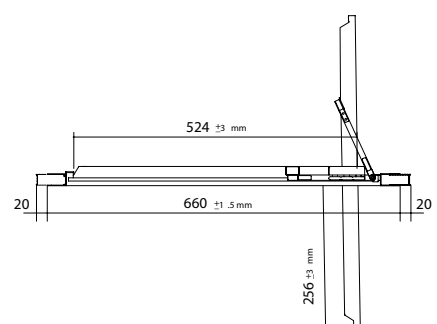

675-695
775-795

660-700
760-800
860-900
960-1000