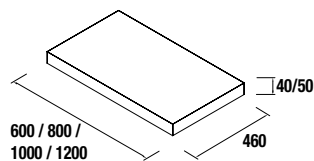

ENCIMERAS DE ESPESORES 40 Y 50 MM

Encimeras de espesores 50mm para acabados blanco brillo, gris brillo y carbón; y de 40mm para acabado roble africa; en medidas de 600 a 1200 y a medida sin mecanizado.
Acabados melamínicos y laminados de alta presión (HPL).

		Blanco Brillo / 50mm		Gris Brillo / 50mm		Carbón / 50mm		Roble Africa / 40mm			
		cod.	€	cod.	€	cod.	€	cod.	€		
		Stock	600	22992	155	22993	155	22994	155	23016	151
800	22995	195	22996	195	22997	195	23017	190			
1000	22998	246	22999	246	23000	246	23018	235			
1200	23001	286	23002	286	23003	286	23019	276			
Bajo pedido	<1000	23004	246	23005	246	23006	246	23020	235		
1001 - 1400	23007	311	23008	311	23009	311	23021	300			
1401 - 1800	23010	353	23011	353	23012	353	23022	342			
1801 - 2000	23013	446	23014	446	23015	446	23023	436			
2001 - 2400	23138	551	23139	551	23140	551	23141	530			

Nota: Encimeras especiales en longitud plazo de servicio 15 días laborables