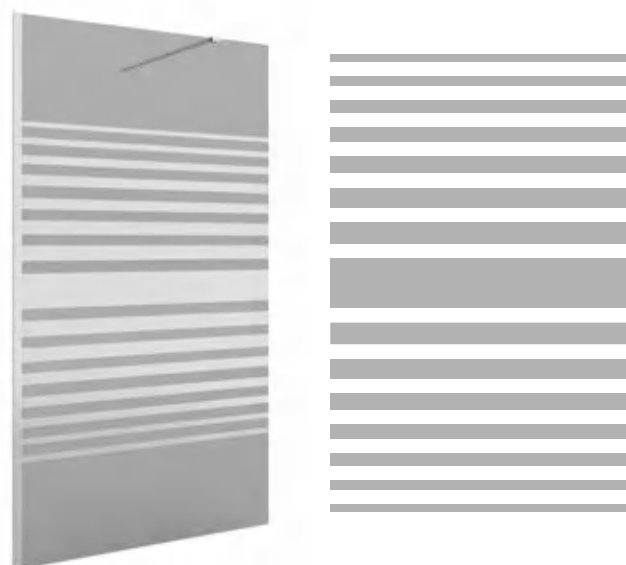

SERIE HEAVEN de paso

MAMPARA DE PASO CON SERIGRAFÍA EN FUMÉ