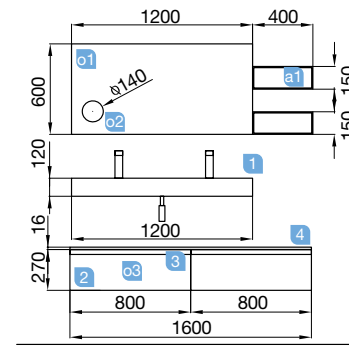

SPiRiT 1600 taupe brillo

LAVABO + COQUETA

COD.	DESCRIPCIÓN	€
COMPOSICIÓN 1600 TAUPE BRILLO		
1	23399 Lavabo VENETO 1210 porcelana blanca una poza, dos grifos sin sifón ni desagüe clicker 1210 x 120 x 460 mm	346
2	26620 Coqueta suspendida SPiRiT 800 taupe brillo (2 uds) 1 cajón metálico con freno. 797 x 270 x 450 mm	516
3	26809 Tirador SPiRiT 800 anodizado (2 uds)	32
4	26974 Encimera taupe brillo de 1401 hasta 1800 para mueble y coqueta 1401 - 1800 x 16 x 460 mm	301
PRECIO TOTAL DEL CONJUNTO		1195
OPCIONALES		
COD.	DESCRIPCIÓN	€
o1	20742 Espejo REFLEXO 1200 horizontal vertical luz led (17,28 W) IP44 1200 x 600 mm	324
o2	26777 Espejo BEAUTY aumento móvil	59
o3	23033 Sifón SMART con válvula clicker	84
AUXILIARES		
COD.	DESCRIPCIÓN	€
a1	23658 Módulo ALLIANCE 400 taupe-TX (2 uds) horizontal vertical 1 hueco. 400 x 150 x 162 mm	84

SPiRiT 1600 taupe brillo

LAVABO + COQUETA