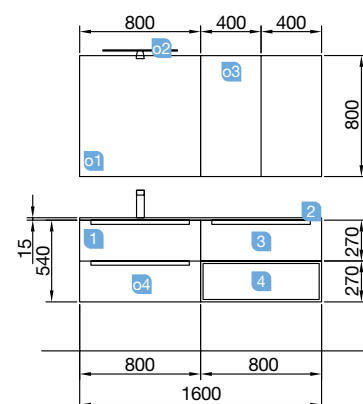

MONTERREY 1600/D sbiancato

MUEBLE 800+COQUETA 800

COD.	DESCRIPCIÓN	€
COMPOSICIÓN DE 1600/D SBIANCATO		
1	23445 Mueble suspendido MONTERREY 800 sbiancato 2 cajones metálicos con freno 797 x 540 x 450 mm	453
2	24334 Lavabo SOFIA 1605 coqueta a la derecha MineralMarmo sin sifón ni desagüe clicker. 1605 x 15 x 460	562
3	23437 Coqueta suspendida MONTERREY 800 sbiancato 1 cajón metálico con freno. 797 x 270 x 450 mm	297
4	22815 Coqueta suspendida ALLIANCE 800 carbón-TX 1 hueco. 797 x 270 x 450 mm	167
PRECIO TOTAL DEL CONJUNTO		1479

OPCIONALES

COD.	DESCRIPCIÓN	€
o1	16910 Espejo SENA 800 horizontal vertical luna 5 mm. 800 x 800 mm	76
o2	21741 Aplique NAYRA 493 blanco mate luz led (6 W.) IP44 sujección multienganche. 493 x 155 x 7 mm	128
o3	23220 Módulo ALLIANCE 400 sbiancato (2 uds) izquierdo / derecho 1 puerta apertura push 400 x 800 x 162 mm	318
o4	13663 Sifón con desagüe clicker latón cromado	61

OPCIONALES

COD.	DESCRIPCIÓN	€
o1	22957 Espejo CHICAGO 1000 (2 uds) horizontal vertical con luz led y antivaho (30 W.) IP44. 1000 x 600 mm	846
o2	13663 Sifón con desagüe clicker latón cromado (2 uds)	122

MONTERREY DOBLE 1600 natural

2 MUEBLES 800

COD.	DESCRIPCIÓN	€
COMPOSICIÓN DOBLE DE 1600		
1	23934 Mueble suspendido MONTERREY 800 natural (2 uds) 2 cajones metálicos con freno 797 x 540 x 450 mm	906
2	24338 Lavabo SOFIA 1605 doble MineralMarmo sin sifón ni desagüe clicker. 1605 x 15 x 460	622
PRECIO TOTAL DEL CONJUNTO		1528