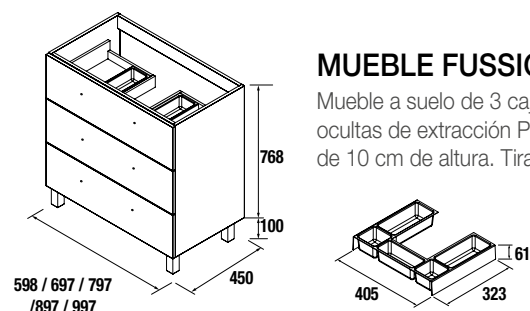

Blanco Brillo		Gris Brillo		Taupe Brillo		Natural		Pino bahía		Sbiancato		Alsacia	
	cod.	€	cod.	€	cod.	€	cod.	€	cod.	€	cod.	€	cod.	€
600	23240	302	23241	302	23245	302	23244	302	26582	302	23242	302	23243	302
700	26583	312	26584	312	26585	312	26586	312	26589	312	26587	312	26588	312
800	23246	319	26813	319	23251	319	23250	319	26590	319	23248	319	23249	319
900	26591	333	26592	333	26593	333	26594	333	26597	333	26595	333	26596	333
1000	23234	339	23235	339	23239	339	23238	339	26598	339	23236	339	23237	339

COQUETA SUSPENDIDA FUSSION CHROME 2 CAJONES

Coqueta suspendida de 2 cajones de madera en acabado Carbón-TX, con guías ocultas de extracción Plus. Tirador no incluido, 3 acabados disponible.

	Blanco Brillo		Gris Brillo		Taupe Brillo		Natural		Pino bahía		Sbiancato		Alsacia	
	cod.	€	cod.	€	cod.	€	cod.	€	cod.	€	cod.	€	cod.	€
250	26997	167	26998	167	26999	167	27000	167	26599	167	27001	167	27002	167
400	27003	179	27004	179	27005	179	27006	179	26600	179	27007	179	27008	179

SERIE FUSSION
Personalización Tiradores

	Blanco mate		Negro mate		Cromo brillo		
	cod.	€	cod.	€	cod.	€	
Para Coqueta 250/400	150 (128)	26826	14	26823	14	26820	14
Para Mueble de 600 - Para Coqueta 400	300 (128)	26827	17	26824	17	26821	17
Para Mueble de 700/800/900/1000	450 (320)	26828	21	26825	21	26822	21

Auxiliares Alliance

COQUETA SUSPENDIDA ALLIANCE 2 HUECOS

Coqueta suspendida de 2 huecos. Combinable con series: Fussion Line / Fussion Chrome / Spirit / Monterrey

	Blanco Brillo		Gris Brillo		Taupe Brillo		Natural		Pino bahía		Sbiancato		Alsacia	
	cod.	€	cod.	€	cod.	€	cod.	€	cod.	€	cod.	€	cod.	€
250	23348	86	23349	86	23353	86	23352	86	24742	86	23350	86	23351	86
400	23657	96	23355	96	23359	96	23358	96	24743	96	23356	96	23357	96

CUBO DECORATIVO COQUETA 2 HUECOS ALLIANCE

Set de 2 cubos decorativos para coquetas Alliance de 250 y 400 mm de ancho. Se sirven en formato Kit.

	Blanco Brillo		Taupe mate		Carbón - TX	
	cod.	€	cod.	€	cod.	€
250	23342	55	23346	55	23344	55
400	21976	65	23347	65	23345	65

TERMINAL COQUETA ALLIANCE

Terminal coqueta reversible. Combinable con series: Fussion Line / Fussion Chrome / Spirit / Monterrey

	Blanco Brillo		Gris Brillo		Taupe Brillo		Natural		Pino bahía		Sbiancato		Alsacia	
	cod.	€	cod.	€	cod.	€	cod.	€	cod.	€	cod.	€	cod.	€
150	24808	126	24810	126	24809	126	23994	126	23993	126	23459	126	23460	126