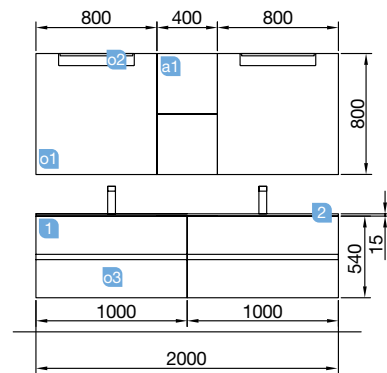

FUSSION LINE DOBLE 2005 alsacia

DOS MUEBLES DE 1000

COD.	DESCRIPCIÓN	€
COMPOSICIÓN DOBLE 2005 ALSACIA		
1 23308	Mueble suspendido FUSSION LINE 1000 alsacia (2 uds) 2 cajones con uñero y freno. 997 x 540 x 450 mm	578
2 24339	Lavabo SOFIA 2005 doble MineralMarmo sin sifón ni desagüe clicker. 2005 x 15 x 460	823
PRECIO TOTAL DEL CONJUNTO		1401
OPCIONALES		
COD.	DESCRIPCIÓN	€
o1 16910	Espejo SENA 800 (2 uds) horizontal vertical luna 5 mm. 800 x 800 mm	152
o2 20728	Aplique ESTORIL 500 (2 uds) luz led (6 W) IP44, sujeción a marco o a pared 500 x 76 x 79 mm	306
o3 13663	Sifón con desagüe clicker latón cromado (2 uds)	122
AUXILIARES		
COD.	DESCRIPCIÓN	€
a1 23215	Módulo ALLIANCE 400 alsacia (2 uds) izquierdo / derecho 1 puerta apertura push 400 x 400 x 162 mm	266

FUSSION LINE DOBLE 2005 alsacia

DOS MUEBLES DE 1000