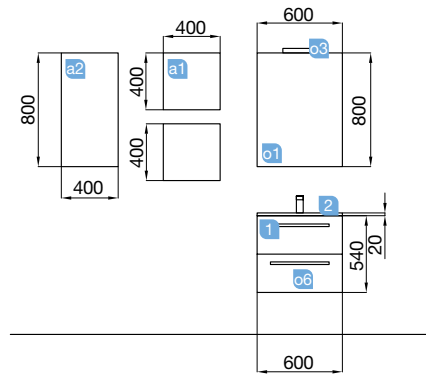

S35 BLANCO 600/800

DOS CAJONES

COD.	DESCRIPCIÓN	€
COMPOSICIÓN CON MUEBLE DE 600		
1	21768 Mueble suspendido S35 600 blanco 2 cajones con freno. 598 x 540 x 346 mm	225
2	21684 Lavabo S35 610 extraplano porcelana blanca sin sifón ni desagüe clicker. 610 x 20 x 360 mm	125
PRECIO TOTAL DEL CONJUNTO		350

COD.	DESCRIPCIÓN	€
COMPOSICIÓN CON MUEBLE DE 800		
1	21769 Mueble suspendido S35 800 blanco 2 cajones con freno. 797 x 540 x 346 mm	255
2	21685 Lavabo S35 810 extraplano porcelana blanca sin sifón ni desagüe clicker. 810 x 20 x 360 mm	149
PRECIO TOTAL DEL CONJUNTO		404

OPCIONALES		
COD.	DESCRIPCIÓN	€
o1	16908 Espejo SENA 600 horizontal vertical luna 5 mm. 600 x 800 mm	72
o2	16910 Espejo SENA 800 horizontal vertical luna 5 mm. 800 x 800 mm	76
o3	21735 Aplique PANDORA 308 cromo brillo luz led (8 W.) IP44 sujección multienganche. 308 x 96 x 32 mm	64
o4	22078 Separadores carbón-TX para cajón inferior S35/S40 600 523 x 80 x 274 mm	43
o5	22079 Separadores carbón-TX para cajón inferior S35/S40 800 724 x 80 x 274 mm	50
o6	13663 Sifón con desagüe clicker latón cromado	61

AUXILIARES		
COD.	DESCRIPCIÓN	€
a1	22820 Módulo ALLIANCE 400 blanco brillo (2 uds) izquierdo / derecho 1 puerta apertura push 400 x 400 x 162 mm	266
a2	22824 Módulo ALLIANCE 400 blanco brillo izquierdo / derecho 1 puerta apertura push 400 x 800 x 162 mm	159