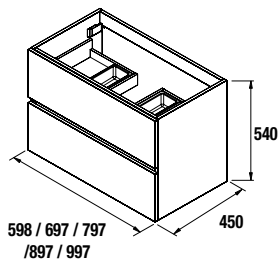

SERIE FUSSION LINE
2 CAJONES, 3 CAJONES
Y COQUETAS DE 2 CAJONES

SERIE FUSSION LINE
COQUETAS DE HUECOS 250 / 400 , CUBOS
DECORATIVOS Y COQUETA TOALLERO 250/400

Auxiliares Alliance

MUEBLE FUSSION LINE 2 CAJONES

Mueble suspendido de 2 cajones de madera en acabado Carbón-TX, con guías ocultas de extracción Plus, organizador de cajón superior incluido.