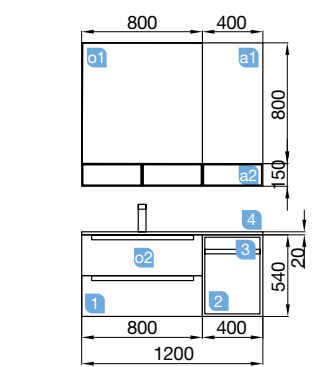

MONTERREY 1450 blanco brillo

MUEBLE 600+COQUETA 250+MUEBLE 600

COD.	DESCRIPCIÓN	€
COMPOSICIÓN 1450 BLANCO BRILLO		
1	26675 Mueble suspendido MONTERREY 600 blanco brillo (2 uds) 2 cajones metálicos con freno 598 x 540 x 450 mm	844
2	26833 Coqueta suspendida ALLIANCE 250 toallero extraíble blanco brillo con cajones interiores. 250 x 540 x 450 mm	169
3	26915 Tirador TOALLERO 250 blanco mate	20
4	23022 Encimera roble áfrica de 1401 hasta 1800 para mueble y coqueta 1401 - 1800 x 40 x 460 mm	342
5	21854 Lavabo de posar ULTRAFINO SEDUCTION porcelana blanca (2 uds) sin sifón ni desagüe. 390 x 390 x 150 mm	352
PRECIO TOTAL DEL CONJUNTO		1727

OPCIONALES		
COD.	DESCRIPCIÓN	€
o1	26775 Espejo ORGANIC 600 (2 uds) horizontal vertical con luz led. 600 x 800 mm	658
o2	21741 Aplique NAYRA 493 (2 uds) blanco mate luz led (6 W.) IP44 sujeción multienganche. 493 x 155 x 7 mm	256
o3	24569 Espejo Aumento (x3) con fijación a Luna Multiposición Ø140 mm	51
o4	16994 Sifón válvula abierta con desagüe latón cromado (2 uds)	122
AUXILIARES		
COD.	DESCRIPCIÓN	€
a1	24588 Módulo ALLIANCE 1000 blanco brillo izquierdo / derecho 1 puerta apertura push 352 x 1000 x 352 mm	224

OPCIONALES		
COD.	DESCRIPCIÓN	€
o1	16910 Espejo SENA 800 horizontal vertical luna 5 mm. 800 x 800 mm	76
o2	13663 Sifón con desagüe clicker latón cromado	61
AUXILIARES		
COD.	DESCRIPCIÓN	€
a1	22825 Módulo ALLIANCE 400 gris brillo izquierdo / derecho 1 puerta apertura push 400 x 800 x 162 mm	159
a2	22900 Módulo ALLIANCE 400 carbón-TX (3 uds) horizontal vertical 1 hueco. 400 x 150 x 162 mm	126

COMPOSICIÓN 1201 GRIS BRILLO		
COD.	DESCRIPCIÓN	€
1	26679 Mueble suspendido MONTERREY 800 gris brillo 2 cajones metálicos con freno 797 x 540 x 450 mm	453
2	26841 Coqueta suspendida ALLIANCE 400 toallero extraíble gris brillo con cajones interiores. 400 x 540 x 450 mm	189
3	26919 Tirador TOALLERO 400 negro mate	23
4	20747 Lavabo IBERIA 1210 coqueta a la derecha porcelana blanca sin sifón y desagüe clicker. 1210 x 20 x 460 mm	365
PRECIO TOTAL DEL CONJUNTO		1030