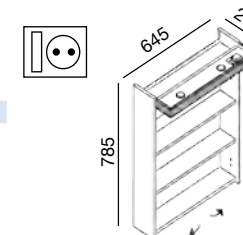

GRAZ

COLORES DISPONIBLES

Armario GRAZ 740 antracita mate

2 puertas espejo doble con interruptor y enchufe con freno
740 x 650 x 150 mm

17979 | 463 €

Armario GRAZ 740 blanco

2 puertas espejo doble con interruptor y enchufe con freno
740 x 650 x 150 mm

17997 | 463 €

Armario GRAZ 740 moka mate

2 puertas espejo doble con interruptor y enchufe con freno
740 x 650 x 150 mm

17981 | 463 €

Armario GRAZ 740 roble

2 puertas espejo doble con interruptor y enchufe con freno
740 x 650 x 150 mm

21560 | 463 €

COLORES DISPONIBLES

Armario GRAZ 940 antracita mate

3 puertas espejo doble con interruptor y enchufe con freno
940 x 650 x 150 mm

17980 | 579 €

Armario GRAZ 940 blanco

3 puertas espejo doble con interruptor y enchufe con freno
940 x 650 x 150 mm

17998 | 579 €

Armario GRAZ 940 moka mate

3 puertas espejo doble con interruptor y enchufe con freno
940 x 650 x 150 mm

17982 | 579 €

Armario GRAZ 940 roble

3 puertas espejo doble con interruptor y enchufe con freno
940 x 650 x 150 mm

21561 | 579 €

Armario GRAZ 505 blanco

1 puerta espejo doble con interruptor y enchufe con freno
505 x 650 x 150 mm

17996 | 337 €

COMBI

Armario COMBI 630 blanco

2 luces con interruptor y enchufe, sin bombillas
645 x 785 x 275 mm

19501 | 216 €