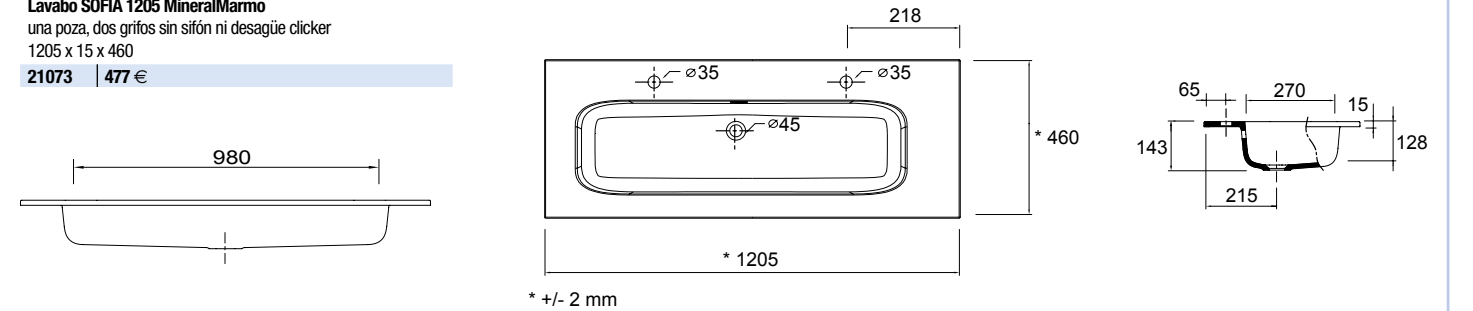

SOLID SURFACE

DE POSAR

MINERALMARMO®

FONDO 45

MINERALMARMO®

FONDO 45

Lavabo SOFIA 1005 MineralMarmo
sin sifón ni desagüe clicker
1005 x 15 x 460
19100 | 359 €

Lavabo SOFIA 2005 MineralMarmo
sin sifón ni desagüe clicker
2005 x 15 x 460
24332 | 795 €

Lavabo SOFIA 1405 doble MineralMarmo
sin sifón ni desagüe clicker
1405 x 15 x 460
24337 | 515 €