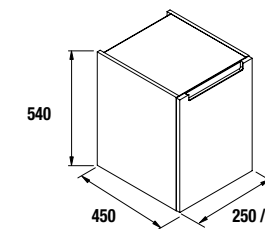

COQUETAS MONTERREY 1 PUERTA I

Coqueta de 1 puerta de apertura izquierda y cierre con freno. Interiores carbón-TX.

	Blanco Brillo		Gris Brillo		Taupe Brillo		Natural		Pino bahía		Sbiancato		Alsacia	
	cod.	€	cod.	€	cod.	€	cod.	€	cod.	€	cod.	€	cod.	€
250	26693	175	26694	175	26695	175	23974	175	23972	175	23451	175	23453	175
400	26696	205	26697	205	26702	205	23978	205	23976	205	23455	205	23457	205