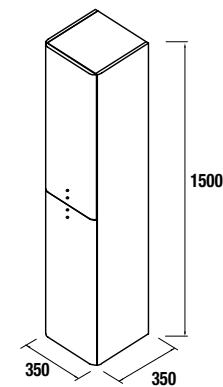

SERIE UNIIQ
PILARES Y LAVABOS UNIIQ

PILAR SUSPENDIDO UNIIQ

Pilar suspendido reversible con regulación y cierre amortiguado

Blanco mate		Antracita mate	
cod.	€	cod.	€
24692	349	24691	349

NOTA:
Colores especiales ver página 188

JUEGO 2 UNIDADES TIRADOR UNIIQ

Juego de 2 tiradores para el pilar Uniiq en diferentes acabados, no incluidos en el pilar.

Blanco		Negro		Cromo		Oro rosso	
cod.	€	cod.	€	cod.	€	cod.	€
24719	12	24720	12	24721	12	24722	12

LAVABO UNIIQ

Lavabo integral Uniiq en acabado mineral solid mate.

Uniiq (Mineral Solid)

905/D		905/I		1205/D		1205/I	
cod.	€	cod.	€	cod.	€	cod.	€
24543	329	24544	329	24545	390	24546	390

ENCIMERA

Encimera Uniiq de solid surface mate

Uniiq (Solid Surface)

	cod.	€
900	24727	160
1200	24728	195

LAVABO DE POSAR

Lavabo Bol solid surface	
cod.	€
26536	201

Lavabo Altiro porcelana blanca mate	
cod.	€
24555	201

Complementos para Mueble

Aplique sensor LED

Luz auxiliar con sensor y batería recargable microUSB
188 x 20 x 30 mm

cod.	€
23031	53

Toallero sencillo JAZZ

Blanco		Negro		Anodizado brillo	
cod.	€	cod.	€	cod.	€
23027	34	27042	34	23024	34

Toallero doble JAZZ

Blanco		Negro		Anodizado brillo	
cod.	€	cod.	€	cod.	€
23028	50	27043	50	23025	50

FONDO 45
800 / 1000