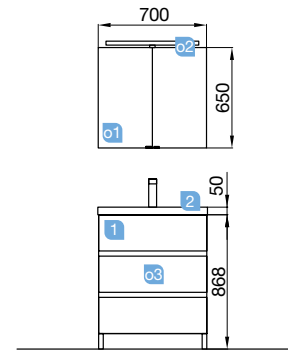

FUSSION LINE 600 alsacia

TRES CAJONES CON FRENO

COD.	DESCRIPCIÓN	€
COMPOSICIÓN CON MUEBLE DE 600		
1	23261 Mueble FUSSION LINE 600 alsacia 3 cajones con uñero y freno. 598 x 868 x 450 mm	302
2	14711 Lavabo IBERIA 610 porcelana blanca sin sifón y desagüe clicker. 610 x 20 x 460 mm	100
PRECIO TOTAL DEL CONJUNTO		402

OPCIONALES		
COD.	DESCRIPCIÓN	€
o1	23405 Espejo CANDEM 800 horizontal vertical con luz led (9,6 W) IP44 800 x 600 mm	312
o2	13663 Sifón con desagüe clicker latón cromado	61

OPCIONALES		
COD.	DESCRIPCIÓN	€
o1	24594 Armario ALLIANCE 700 2 puertas espejo doble con interruptor y enchufe 700 x 650 x 150 mm	385
o2	23535 Aplique PANDORA 608 cromo brillo luz led (1 x 12 W) IP44 sujeción multienganche. 608 x 112 x 15 mm	103
o3	13663 Sifón con desagüe clicker latón cromado	61

FUSSION LINE 700 pino bahía

TRES CAJONES CON FRENO

COD.	DESCRIPCIÓN	€
COMPOSICIÓN CON MUEBLE DE 700		
1	26565 Mueble FUSSION LINE 700 pino bahía 3 cajones con uñero y freno. 697 x 868 x 450 mm	312
2	20749 Lavabo TOSCANA 705 carga mineral blanca sin sifón ni desagüe clicker. 705 x 50 x 460 mm	219
PRECIO TOTAL DEL CONJUNTO		531