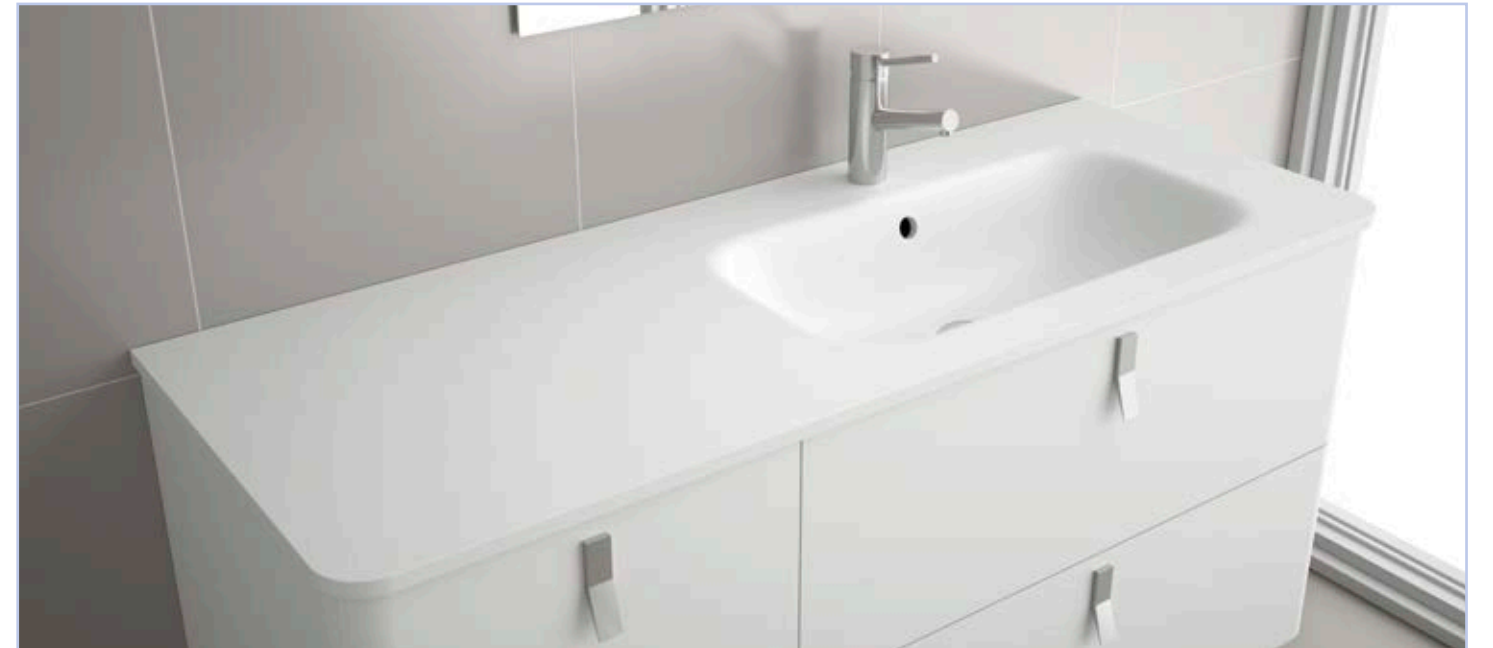

MINERALSOLID

FONDO 45

Lavabo UNIQ 905 coqueta a la izquierda Mineralsolid mate
sin sifón ni desagüe clicker
905 x 15 x 460 mm

24544 | 329 €

24546 | 390 €