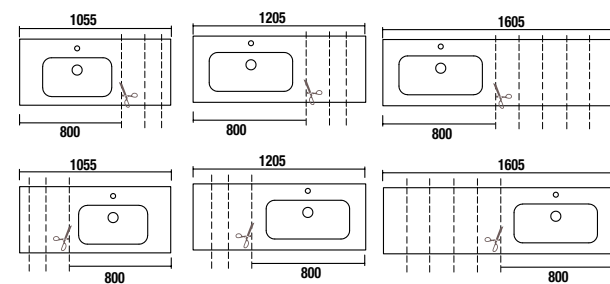

- sólo con mueble de **700mm**

- sólo con mueble de **800mm**