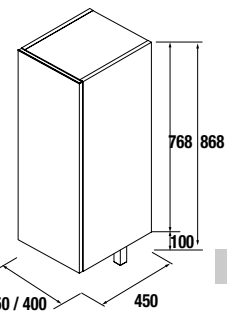

COQUETA A SUELO ALLIANCE

Coqueta a suelo reversible de 1 puerta con sistema de apertura push e interiores Carbón -TX. Bisagras de apertura 110°. Con dos baldas de madera regulables en altura. Combinable con series: Fussion Line / Fussion Chrome

	Blanco Brillo		Gris Brillo		Taupe Brillo		Natural		Pino bahía		Sbiancato		Alsacia	
	cod.	€	cod.	€	cod.	€	cod.	€	cod.	€	cod.	€	cod.	€
250	26847	159	26848	159	26849	159	26850	159	26851	159	26852	159	26853	159
400	26854	189	26855	189	26856	189	26857	189	26858	189	26859	189	26860	189