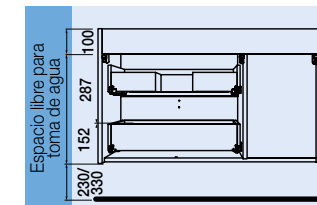

SERIE UNIQ

Envuélvete de calidez con esta colección acogedora y llena de tendencia.

Uniq es distinción, gusto por el detalle y funcionalidad vestido de color y personalización, con la mejor calidad.

SERIE UNIQ MUEBLE 1 PUERTA Y 2 CAJONES

1. 1 Elige tu mueble
2. 2 Elige color y tirador
3. 3 Elige Lavabo integral o de posar
4. 4 Añade patas si lo deseas

Selecciona el ancho y la posición del lavabo

Elige entre los dos anchos y donde prefieres la puerta

¡Elige el color!

Tienes dos acabados en stock y 20 bajo pedido.

¡Selecciona el tirador para tu mueble!

¡Selecciona patas para tu mueble!

Puedes utilizar lavabo integral de mineral solid y pata de 330mm o encimera de solid surface con lavabo de posar cerámico mate y pata de 230mm.

MUEBLE SUSPENDIDO 2 CAJONES / 1 PUERTA

Mueble suspendido de 2 cajones de madera con guías ocultas de extracción plus y 1 puerta con cierre amortiguado, interiores Carbón-TX

	Blanco mate		Antracita mate	
	cod.	€	cod.	€
900	24648	352	24647	352
1200	24670	445	24669	445

NOTA:

Colores especiales ver página 188

	Blanco mate		Antracita mate	
	cod.	€	cod.	€
900	24604	352	24603	352
1200	24626	445	24625	445

JUEGO 3 UNIDADES TIRADOR UNIQ

Juego de 3 tiradores para mueble Uniq en diferentes acabados, no incluidos en el mueble.

Blanco		Negro		Cromo		Oro rosso	
cod.	€	cod.	€	cod.	€	cod.	€
24723	18	24724	18	24725	18	24726	18

JUEGO 2 PATAS UNIQ PARA LAVABO INTEGRAL

Juego de 2 patas opcionales para mueble Uniq en 3 acabados distintos de altura 330 mm, para utilizar con lavabo integral.

Blanco		Negro		Cromo	
cod.	€	cod.	€	cod.	€
24713	26	24714	26	24715	26

JUEGO 2 PATAS UNIQ PARA LAVABO DE POSAR

Juego de 2 patas opcionales para mueble Uniq en 3 acabados distintos de altura 230 mm, para utilizar con lavabo de posar.

Blanco		Negro		Cromo	
cod.	€	cod.	€	cod.	€
24716	22	24717	22	24718	22