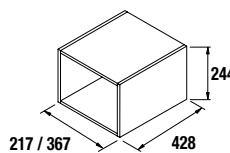

CUBO DECORATIVO COQUETA 2 HUECOS ALLIANCE

Set de 2 cubos decorativos para coquetas Alliance de 250 y 400 mm de ancho. Se sirven en formato Kit.

	Blanco Brillo		Taupe mate		Carbón - TX	
	cod.	€	cod.	€	cod.	€
250	23342	55	23346	55	23344	55
400	21976	65	23347	65	23345	65