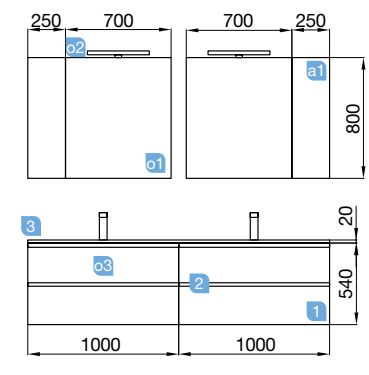

01
Muebles Fondo 45
SPIRIT