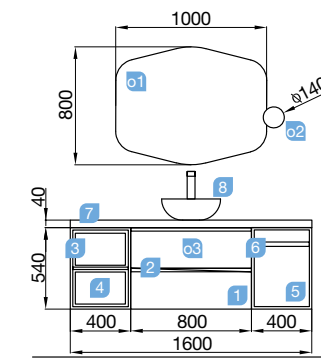

SPIRIT 1600 gris brillo

COQUETA 400+MUEBLE 800+COQUETA 400

Fondo 45

SPIRIT 1600 gris brillo

COQUETA 400+MUEBLE 800+COQUETA 400

COD.	DESCRIPCIÓN	€
COMPOSICIÓN DE 1600 GRIS BRILLO		
1	22802 Mueble suspendido SPIRIT 800 gris brillo 2 cajones metálicos con freno 797 x 540 x 450 mm	417
2	26809 Tirador SPIRIT 800 anodizado (2 uds)	32
3	23355 Coqueta suspendida ALLIANCE 400 gris brillo 2 huecos. 400 x 540 x 434 mm	96
4	23345 Set de dos Cubo embellecedor ALLIANCE 400 carbón-TX para coqueta de 400. 367 x 244 x 428 mm	65
5	26841 Coqueta suspendida ALLIANCE 400 toallero extraíble gris brillo con cajones interiores. 400 x 540 x 450 mm	189
6	26918 Tirador TOALLERO 400 anodizado brillo	23
7	23022 Encimera roble áfrica de 1401 hasta 1800 para mueble y coqueta 1401 - 1800 x 40 x 460 mm	342
8	26536 Lavabo de posar BOL solid surface sin sifón ni desagüe clicker. d 390 x 140 mm	201
PRECIO TOTAL DEL CONJUNTO		1365