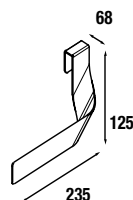

Toallero sencillo JAZZ

Blanco		Negro		Anodizado brillo	
cod.	€	cod.	€	cod.	€
23027	34	27042	34	23024	34

Combinación con Lavabos

S35 (Porcelana blanca)

610/C		810/C	
cod.	€	cod.	€
21684	125	21685	149