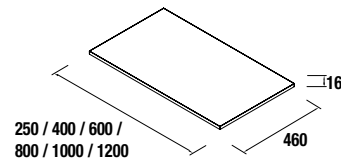

ENCIMERAS ESPESORES 16, 40 Y 50MM
ENCIMERAS DE 250 A 1200 Y A MEDIDA EN LONGITUD

FONDO 45
900 / 1200

ENCIMERAS DE ESPESOR 16 MM

Encimeras de espesor 16mm. en medidas de 250 a 1200 y a medida sin mecanizado.
Acabados melamínicos y laminados de alta presión (HPL).