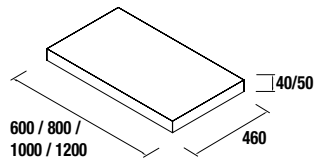

ENCIMERAS DE ESPESORES 40 Y 50 MM

Encimeras de espesores 50mm para acabados blanco brillo, gris brillo y carbón; y de 40mm para acabado roble africa; en medidas de 600 a 1200 y a medida sin mecanizado.
Acabados melamínicos y laminados de alta presión (HPL).

		Blanco Brillo / 50mm		Gris Brillo / 50mm		Carbón / 50mm		Roble Africa / 40mm			
		cod.	€	cod.	€	cod.	€	cod.	€		
		Stock	600	22992	155	22993	155	22994	155	23016	151
	800	22995	195	22996	195	22997	195	23017	190		
	1000	22998	246	22999	246	23000	246	23018	235		
	1200	23001	286	23002	286	23003	286	23019	276		
Bajo pedido	<1000	23004	246	23005	246	23006	246	23020	235		
	1001 - 1400	23007	311	23008	311	23009	311	23021	300		
	1401 - 1800	23010	353	23011	353	23012	353	23022	342		
	1801 - 2000	23013	446	23014	446	23015	446	23023	436		
	2001 - 2400	23138	551	23139	551	23140	551	23141	530		

Nota: Encimeras especiales en longitud plazo de servicio 15 días laborables