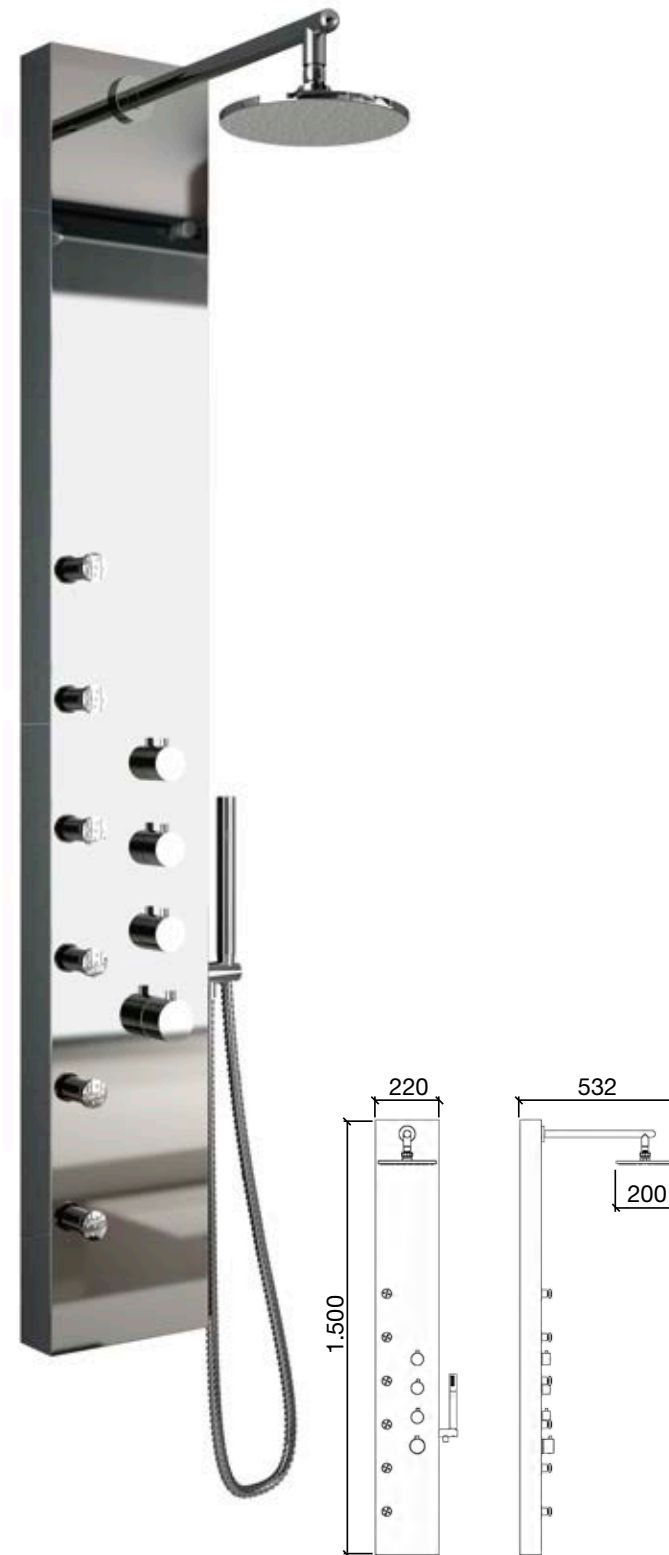

Columna SQUARE inox cromo
16147 | 549 €