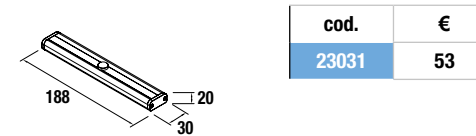

Juego 2 Patas cromo

Juego de 2 patas cromadas altura 330 30 x 30 x 330 mm

Toallero sencillo JAZZ

Toallero doble JAZZ

Combinación con Lavabos

Iberia (Porcelana blanca)

610/C	710/C	810/C	910/C	1010/C		
cod. €	cod. €	cod. €	cod. €	cod. €		
14711 100	16191 115	14712 125	19358 149	14713 159		
855/D (600+250)	855/I (250+600)	1005/D (600+400)	1005/I (400+600)	1055/D (800+250)	1055/I (250+800)	1105/C (250+600+250)
cod. €	cod. €	cod. €	cod. €	cod. €	cod. €	cod. €
21090 185	21091 185	20744 225	20743 225	21092 239	21093 239	20745 275
1210/D (800+400)	1210/I (400+800)	1210 2 Uds. (600+600)	1210/C (250+700+250)			
cod. €	cod. €	cod. €	cod. €			
20747 365	20746 365	15459 369	23701 329			