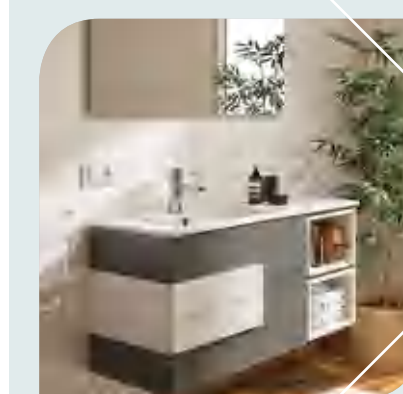

P. 193 Cronos

800/1000