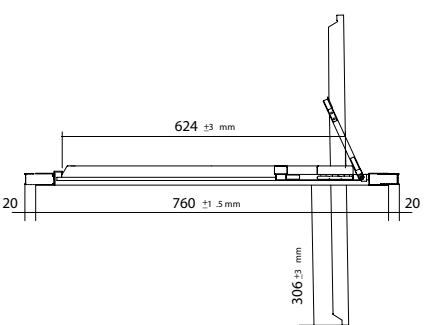

675-695
775-795

660-700
760-800
860-900
960-1000