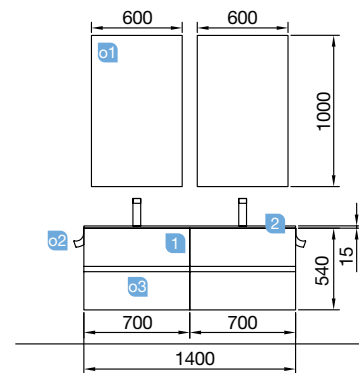

FUSSION LINE DOBLE 1405 natural

DOS MUEBLES 700

COD.	DESCRIPCIÓN	€
COMPOSICIÓN DOBLE 1405 NATURAL		
1 23321	Mueble suspendido FUSSION LINE 700 natural (2 uds) 2 cajones con uñero y freno. 697 x 540 x 450 mm	484
2 24337	Lavabo SOFIA 1405 doble MineralMarmo sin sifón ni desagüe clicker. 1405 x 15 x 460	515
PRECIO TOTAL DEL CONJUNTO		999
OPCIONALES		
COD.	DESCRIPCIÓN	€
o1 20741	Espejo REFLEXO 1000 (2 uds) horizontal vertical luz led (15,36 W) IP44 1000 x 600 mm	604
o2 23025	Toallero doble JAZZ anodizado brillo (2 uds) fondo 45 y 50. 385 x 125 x 68 mm	100
o3 13663	Sifón con desagüe clicker latón cromado (2 uds)	122

Fondo 45

FUSSION LINE DOBLE 1405 natural

DOS MUEBLES 700