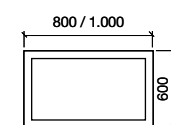

Espejo PLATA grabado 1000
horizontal vertical
1000 x 600 mm

20729 | 73 €

Espejo ROTA 500
vertical
500 x 800 mm

20730 | 75 €

Espejo ROTA 600
horizontal vertical
600 x 800 mm

16943 | 76 €

Espejo ROTA 700
horizontal vertical
700 x 800 mm

20731 | 78 €

20732 | 82 €

Espejo ROTA 900
horizontal vertical
900 x 800 mm

20733 | 88 €

Espejo ROTA 1000
horizontal vertical
1000 x 800 mm

20734 | 92 €

Espejo ROTA 1200
horizontal
1200 x 600 mm

20735 | 103 €