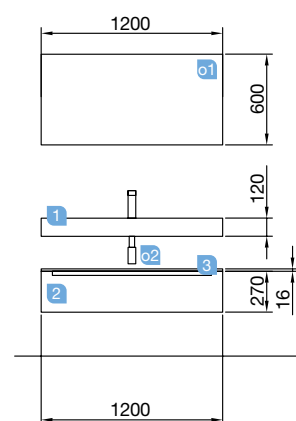

MONTERREY 2000 alsacia

MUEBLE 1200 + COQUETA 800

MONTERREY 1205 pino bahía

LAVABO + COQUETA

COD.	DESCRIPCIÓN	€
COMPOSICIÓN 1205 PINO BAHÍA		
1 24177	Lavabo VENETO 1210 porcelana blanca una poza sin sifón ni desagüe clicker 1210 x 120 x 460 mm	346
2 23986	Coqueta suspendida MONTERREY 1200 pino bahía 1 cajón metálico con freno. 1197 x 270 x 450 mm	453
3 22974	Encimera pino bahía para mueble y coqueta. 1200 x 16 x 460 mm	124
PRECIO TOTAL DEL CONJUNTO		923
OPCIONALES		
COD.	DESCRIPCIÓN	€
o1 20742	Espejo REFLEXO 1200 horizontal vertical luz led (17,28 W) IP44 1200 x 600 mm	324
o2 23033	Sifón SMART con válvula clicker	84