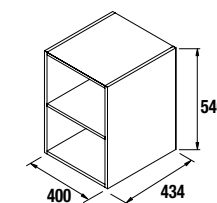

Auxiliares Alliance

COQUETA SUSPENDIDA ALLIANCE 2 HUECOS

Coqueta suspendida de 2 huecos.

	Blanco Brillo		Gris Antracita		Moka Mate		Roble	
	cod.	€	cod.	€	cod.	€	cod.	€
400	23657	96	24739	96	24740	96	24741	96