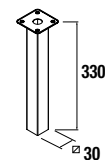

Juego 2 Patas cromo

Juego de 2 patas cromadas altura 330
30 x 30 x 330 mm

cod.	€
23899	16

	Blanco Brillo		Natural		Pino bahía	
	cod.	€	cod.	€	cod.	€
500	24347	19	24348	19	24349	19
600	24350	21	24351	21	24352	21
800	24839	23	24840	23	24838	23