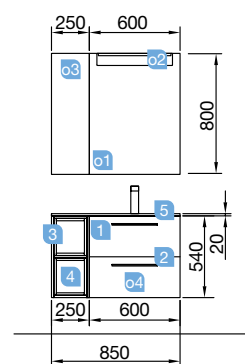

FUSSION CHROME 855/I blanco brillo

COQUETA 250+MUEBLE 600

COD.	DESCRIPCIÓN	€
COMPOSICIÓN 855/I BLANCO BRILLO		
1	23281 Mueble suspendido FUSSION CHROME 600 blanco brillo 2 cajones con freno. 598 x 540 x 450 mm	229
2	26821 Tirador FUSSION 300 cromo brillo (2 uds)	34
3	23348 Coqueta suspendida ALLIANCE 250 blanco brillo 2 huecos. 250 x 540 x 434 mm	86
4	23346 Set de dos Cubo embellecedor ALLIANCE 250 taupe brillo para coqueta de 250. 217 x 244 x 428 mm	55
5	21091 Lavabo IBERIA 855 coqueta a la izquierda porcelana blanca sin sifón y desagüe clicker. 855 x 20 x 460 mm	185
PRECIO TOTAL DEL CONJUNTO		589
OPCIONALES		
COD.	DESCRIPCIÓN	€
o1	16908 Espejo SENA 600 horizontal vertical luna 5 mm. 600 x 800 mm	72
o2	20728 Aplique ESTORIL 500 luz led (6 W) IP44, sujeción a marco o a pared 500 x 76 x 79 mm	153
o3	22906 Módulo ALLIANCE 250 blanco brillo izquierdo / derecho 1 puerta apertura push 250 x 800 x 162 mm	148
o4	13663 Sifón con desagüe clicker latón cromado	61

FUSSION CHROME 855/I blanco brillo

COQUETA 250+MUEBLE 600