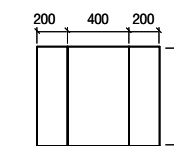

LUNA PULIDA 5mm con luz led

20740 | 281 €

20742 | 324 €

Espejo REFLEXO 1000
horizontal vertical luz led (15,36 W) IP44
1000 x 600 mm

20741 | 302 €

17014 | 165 €

LUNA PULIDA 5mm

16944 | 73 €

Espejo GALIA 600
horizontal vertical marco transparente
600 x 800 mm

16087 | 83 €

Espejo GALIA 1000
horizontal vertical marco transparente
1000 x 600 mm

16088 | 93 €

16080 | 105 €

16081 | 111 €

20729 | 73 €

Espejo ROTA 500
vertical
500 x 800 mm

20730 | 75 €

Espejo ROTA 600
horizontal vertical
600 x 800 mm

16943 | 76 €

Espejo ROTA 700
horizontal vertical
700 x 800 mm

20731 | 78 €

20732 | 82 €

Espejo ROTA 900
horizontal vertical
900 x 800 mm

20733 | 88 €

Espejo ROTA 1000
horizontal vertical
1000 x 800 mm

20734 | 92 €

Espejo ROTA 1200
horizontal
1200 x 600 mm

20735 | 103 €

LUNA PULIDA 5mm

16906 | 67 €

Espejo SENA 500
vertical luna 5 mm
500 x 800 mm

16907 | 69 €

Espejo SENA 600
horizontal vertical luna 5 mm
600 x 800 mm

16908 | 72 €

Espejo SENA 700
horizontal vertical luna 5 mm
700 x 800 mm

16909 | 74 €

16910 | 76 €

16911 | 78 €

Espejo SENA 1000
horizontal vertical luna 5 mm
1000 x 800 mm

16912 | 80 €

Espejo SENA 1200
horizontal vertical luna 5 mm
1200 x 600 mm

17893 | 114 €

ESPEJOS SENA A MEDIDA

16917 | 159 €

16920 | 199 €

16918 | 165 €

16919 | 185 €