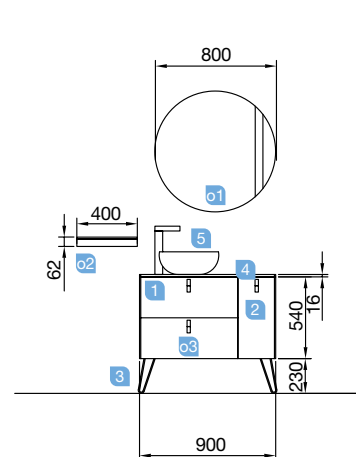

UNiQ 900/D blanco mate

DOS CAJONES Y UNA PUERTA

COD.	DESCRIPCIÓN	€
COMPOSICIÓN CON MUEBLE DE 900		
1	24604 Mueble suspendido UNIQ 900 blanco mate derecho 1 puerta y 2 cajones con freno 897 x 540 x 450 mm	352
2	24724 Tirador UNIQ negro Juego de 3 unidades para Mueble	18
3	24717 Juego 2 patas UNIQ negro Altura 230 mm	22
4	24727 Encimera UNIQ 900 solid surface para lavabo de posar. 905 x 12 x 460 mm	160
5	24555 Lavabo de posar ALTIRO porcelana blanca mate sin sifón ni desagüe. d 390 x 140 mm	201
PRECIO TOTAL DEL CONJUNTO		753

OPCIONALES		
COD.	DESCRIPCIÓN	€
o1	24547 Espejo ROUND 800 circular con banda arenada luz led (W) IP44 d 800 mm	270
o2	24729 Repisa toallero solid surface hasta 400 mm	59
o3	16994 Sifón válvula abierta con desagüe latón cromado	61

OPCIONALES		
COD.	DESCRIPCIÓN	€
o1	23406 Espejo CANDEM 1000 horizontal vertical con luz led (9,6 W) IP44 1000 x 600 mm	356
o2	24569 Espejo Aumento (x3) con fijación a Luna Multiposición Ø140 mm	51
o3	24729 Repisa toallero solid surface hasta 400 mm	59
o4	24734 Repisa barandilla solid surface hasta 800 mm	145
o5	13663 Sifón con desagüe clicker latón cromado	61

UNiQ 1200/D verde ácido

DOS CAJONES Y UNA PUERTA

COD.	DESCRIPCIÓN	€
COMPOSICIÓN CON MUEBLE DE 1200		
1	24645 Mueble suspendido UNIQ 1200 verde ácido derecho 1 puerta y 2 cajones con freno 1194 x 540 x 450 mm	525
2	24723 Tirador UNIQ blanco Juego de 3 unidades para Mueble	18
3	24713 Juego 2 patas UNIQ blanco Altura 330 mm	26
4	24545 Lavabo UNIQ 1205 coqueta a la derecha Mineralsolid mate sin sifón ni desagüe clicker. 1205 x 15 x 460 mm	390
PRECIO TOTAL DEL CONJUNTO		959