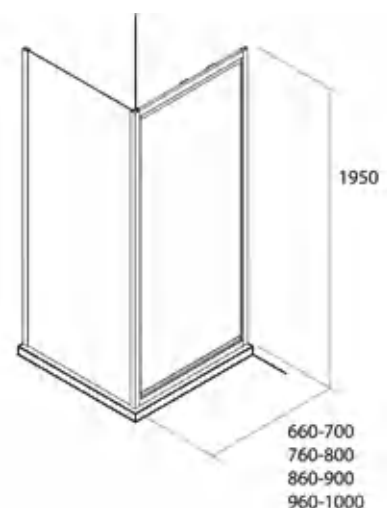

SERIE HABITAT plegable sobre eje pivotante

MAMPARA FRONTAL DE DUCHA

- Cristal transparente templado Norma EN- 12150 de 6 mm en puerta
- Expansión 20 mm en cada perfil a pared
- Altura 1950 mm
- Perfil aluminio acabado plata brillo
- Reversible.
- Tirador ergonómico especial en ABS para una fácil apertura
- Tratamiento anti-cal incluido de serie en todos lo modelos

FRONTAL DE DUCHA				CRISTAL	
MEDIDAS (A)	ALTURA (H)	ACCESO (C)	ACABADO	COD.	€
660 - 700	1950	524	plata brillo	23413	359
760 - 800	1950	624	plata brillo	23414	379
860 - 900	1950	724	plata brillo	23415	395
960 - 1000	1950	824	plata brillo	23416	410