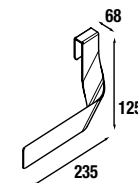

Toallero sencillo JAZZ

Blanco		Negro		Anodizado brillo	
cod.	€	cod.	€	cod.	€
23027	34	27042	34	23024	34