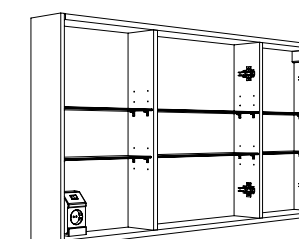

Aplique ALLIANCE 600
luz led (6W)

23411 | 159 €