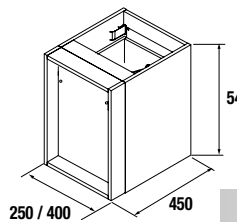

CUBO DECORATIVO COQUETA 2 HUECOS ALLIANCE

Set de 2 cubos decorativos para coquetas Alliance de 250 y 400 mm de ancho. Se sirven en formato Kit.

	Blanco Brillo		Taupe mate		Carbón - TX	
	cod.	€	cod.	€	cod.	€
250	23342	55	23346	55	23344	55
400	21976	65	23347	65	23345	65