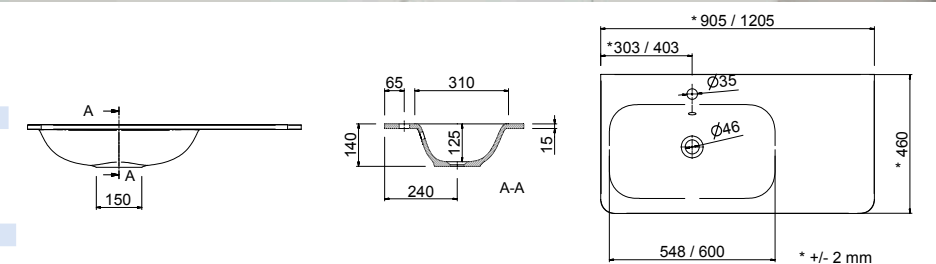

Lavabo UNIQ 1205 coqueta a la derecha Mineralsolid mate
sin sifón ni desagüe clicker
1205 x 15 x 460 mm