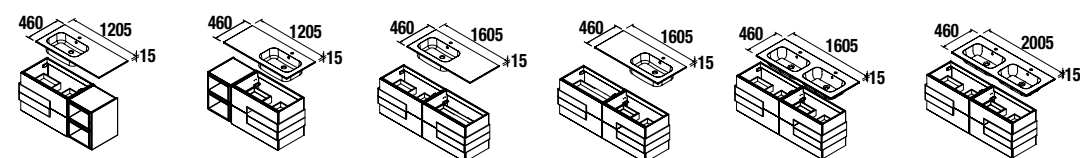

1205/D (800+400)		1205/I (400+800)		1605/D (800+800)		1605/I (800+800)		1605 2 Uds. (800+800)		2005 2 Uds. (1000+1000)	
cod.	€	cod.	€	cod.	€	cod.	€	cod.	€	cod.	€
18684	429	18683	429	24334	562	24333	562	24338	622	24339	823

Toscana (carga mineral)

805/C		1005/C	
cod.	€	cod.	€
20750	229	20752	259

Veneto (Porcelana blanca)

810/C		1010/C	
cod.	€	cod.	€
23401	193	23397	224

NOTA: Incluye herraje para colgar a la pared