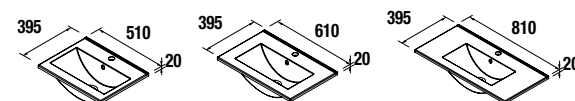

Combinación con Lavabos

510/C		610/C		810/C	
cod.	€	cod.	€	cod.	€
21564	106	21360	116	21565	127