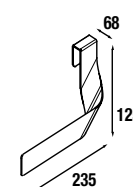

Luz auxiliar con sensor y batería recargable microUSB
188 x 20 x 30 mm.

cod.	€
23031	53

Juego 2 Patas cromo

Juego de 2 patas cromadas altura 330
30 x 30 x 330 mm.

cod.	€
23899	16

Toallero sencillo JAZZ

Blanco		Negro		Anodizado brillo	
cod.	€	cod.	€	cod.	€
23027	34	27042	34	23024	34