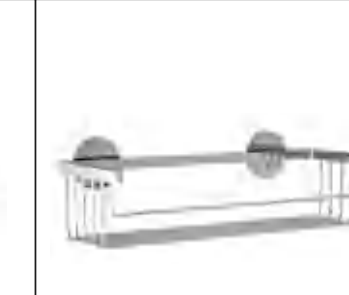

Portarrollos sin tapa TOKIO REDONDO
167,5 x 50 x 84 mm
21166 | 30 €

Cesta baja TOKIO REDONDO
300 x 70 x 120 mm
21169 | 63 €

Cesta alta TOKIO REDONDO
300 x 110 x 120 mm
21170 | 76 €

Barra 60 TOKIO REDONDO
634 x 50 x 70 mm
21164 | 51 €