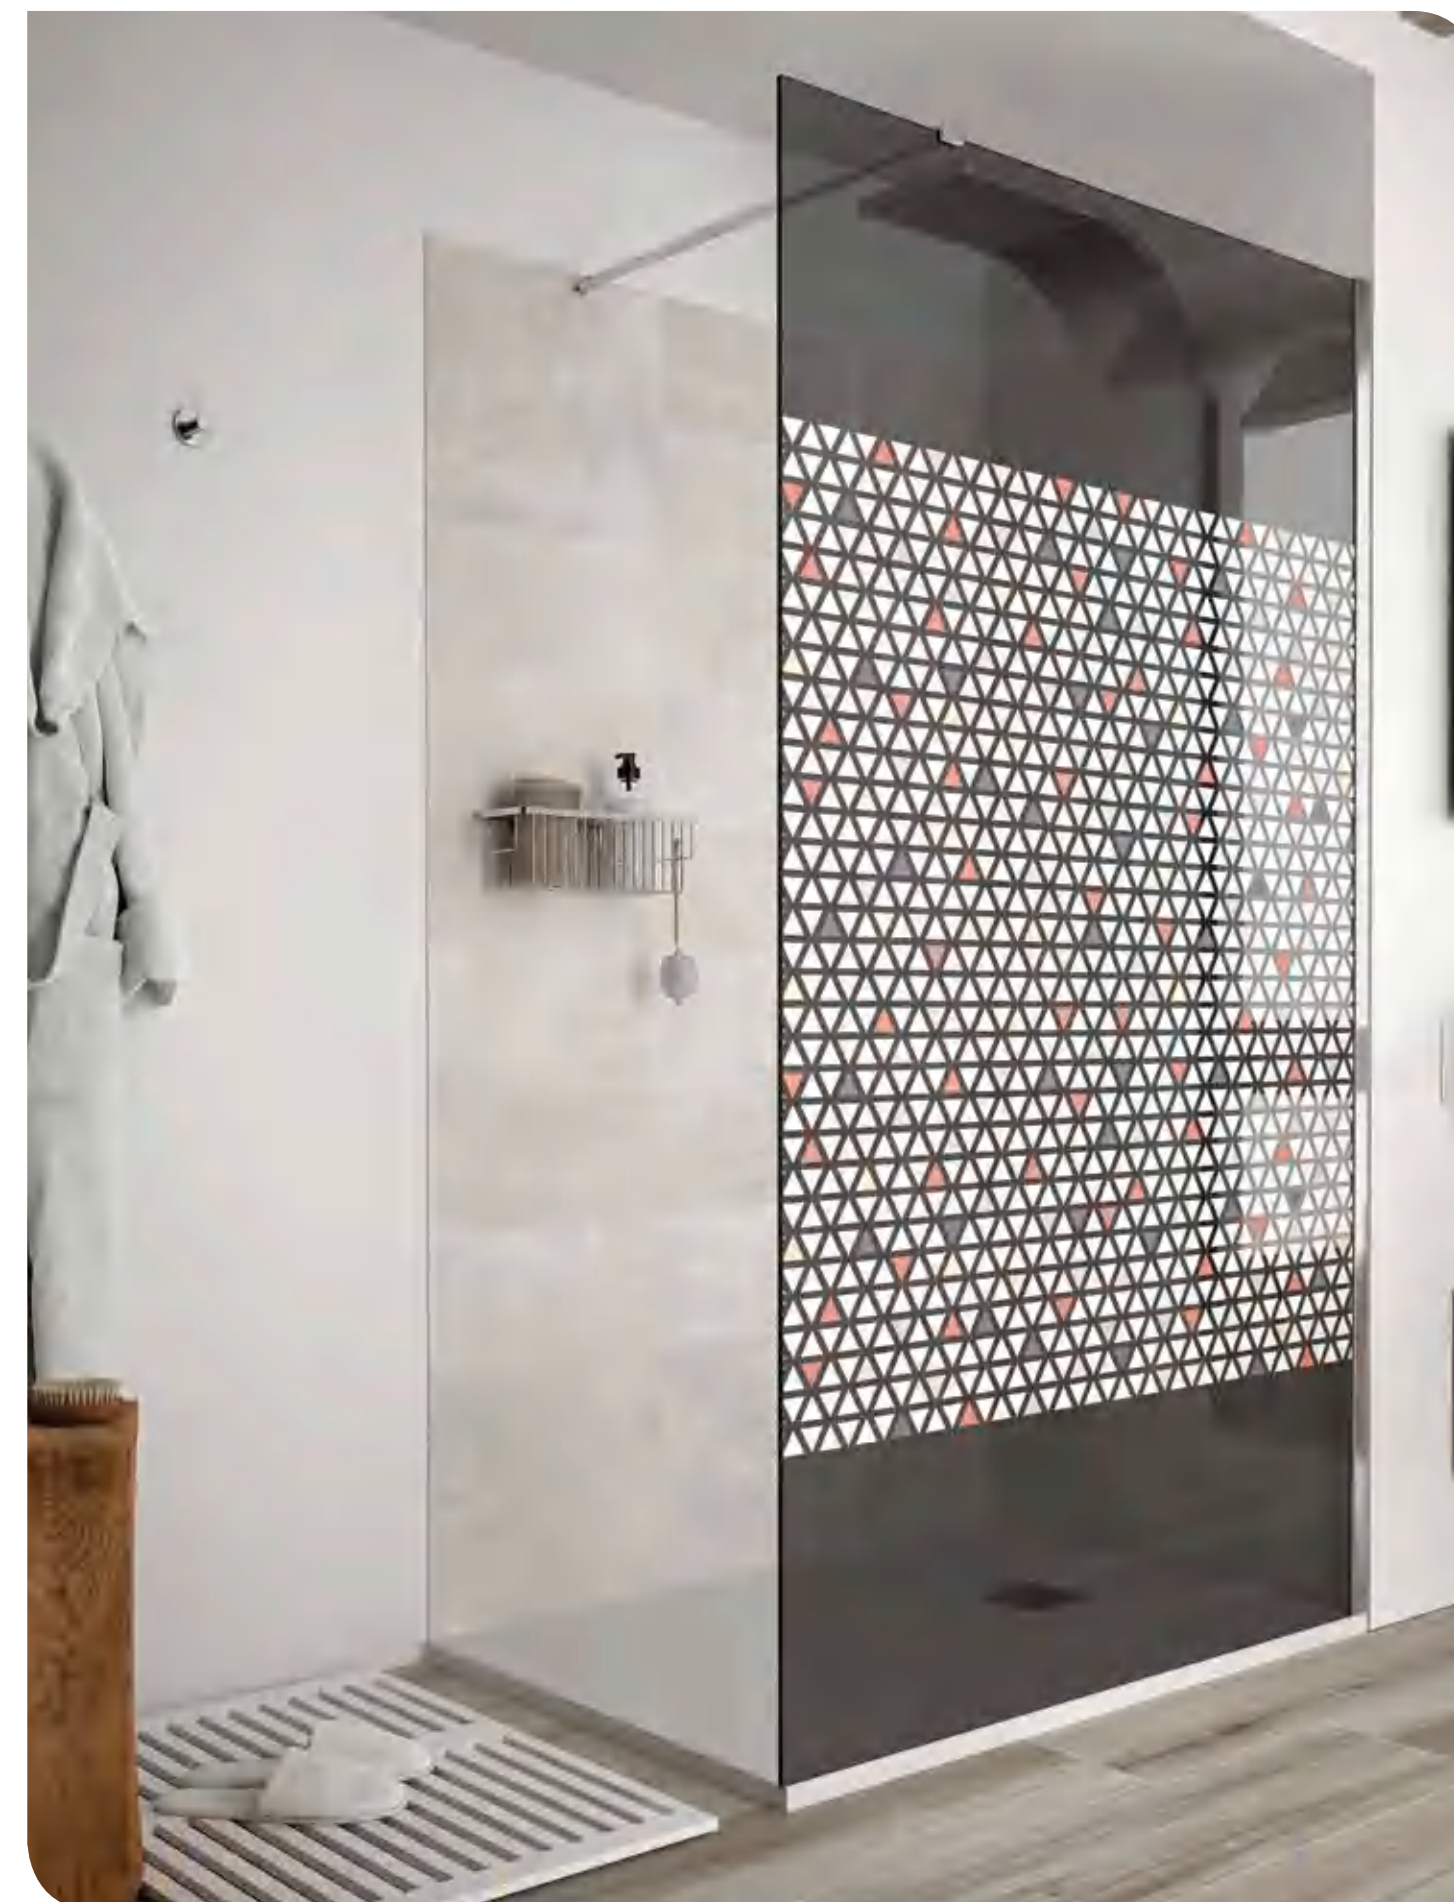

MAMPARA DE PASO ESPECIAL FUME SERIGRAFIA DECO 1						
FUMÉ DECO 1						
	MEDIDAS (A)	ALTURA (H)	ACABADO	Nº EMBALAJES	COD.	€
Bajo pedido	< 400	1950	plata brillo	1	25695	437
	400 - 600	1950	plata brillo	1	25696	481
	600 - 800	1950	plata brillo	1	25697	623
	800 - 1000	1950	plata brillo	1	25698	742
	1000 - 1200	1950	plata brillo	1	25699	816
	1200 - 1400	1950	plata brillo	1	25700	920

MAMPARA DE PASO ESPECIAL FUME SERIGRAFIA DECO 2						
FUMÉ DECO 2						
	MEDIDAS (A)	ALTURA (H)	ACABADO	Nº EMBALAJES	COD.	€
Bajo pedido	< 400	1950	plata brillo	1	25701	437
	400 - 600	1950	plata brillo	1	25702	481
	600 - 800	1950	plata brillo	1	25703	623
	800 - 1000	1950	plata brillo	1	25704	742
	1000 - 1200	1950	plata brillo	1	25705	816
	1200 - 1400	1950	plata brillo	1	25706	920

MAMPARA DE PASO ESPECIAL FUME SERIGRAFIA DECO 3						
FUMÉ DECO 3						
	MEDIDAS (A)	ALTURA (H)	ACABADO	Nº EMBALAJES	COD.	€
Bajo pedido	< 400	1950	plata brillo	1	25707	437
	400 - 600	1950	plata brillo	1	25708	481
	600 - 800	1950	plata brillo	1	25709	623
	800 - 1000	1950	plata brillo	1	25710	742
	1000 - 1200	1950	plata brillo	1	25711	816
	1200 - 1400	1950	plata brillo	1	25712	920

Ultra-Protect
Tratamiento antical incluido

tuv
Certificado por TÜV
Norma EN-14428

CE

NO UTILIZAR
PRODUCTOS ABRASIVOS