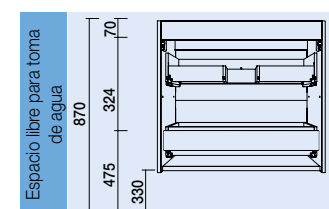

MUEBLE SUSPENDIDO CRONOS 2 CAJONES

Mueble suspendido de 2 cajones de madera con extracción plus, interiores carbón -TX y cierre con freno. Plafón tirador en diferentes acabados.

	Blanco Brillo / Blanco Brillo		Blanco Brillo / Moka Mate		Blanco Brillo / Gris Antracita	
	cod.	€	cod.	€	cod.	€
800	21783	429	21784	429	21785	429
1000	21786	459	21787	459	21788	459
	Moka Mate / Blanco Brillo		Moka Mate / Moka Mate		Moka Mate / Gris Antracita	
	cod.	€	cod.	€	cod.	€
800	21789	429	21790	429	21791	429
1000	21792	459	21793	459	21794	459
	Gris Antracita / Blanco Brillo		Gris Antracita / Moka Mate		Gris Antracita / Gris Antracita	
	cod.	€	cod.	€	cod.	€
800	21795	429	21796	429	21797	429
1000	21798	459	21800	459	21801	459
	Roble / Blanco Brillo		Roble / Moka Mate		Roble / Gris Antracita	
	cod.	€	cod.	€	cod.	€
800	21802	429	21803	429	21804	429
1000	21805	459	21806	459	21807	459

Serie CRONOS
Pilar 2 Puertas y Módulo de 1 Puerta

PILAR SUSPENDIDO CRONOS 2 PUERTAS

Pilar suspendido de 2 puertas de apertura izquierda / derecha, cierre con freno y baldas de cristal. Interiores carbón -TX. Plafón tirador en diferentes acabados.