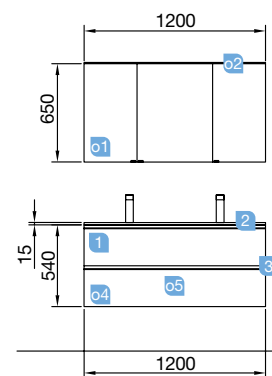

SPiRiT 1000 pino bahía

DOS CAJONES CON FRENO

COD.	DESCRIPCIÓN	€
COMPOSICIÓN DE MUEBLE DE 1000		
1	22806 Mueble suspendido SPiRiT 1000 pino bahía 2 cajones metálicos con freno 997 x 540 x 450 mm	437
2	26810 Tirador SPiRiT 1000 anodizado (2 uds)	46
3	23397 Lavabo VENETO 1010 porcelana blanca una poza sin sifón ni desagüe clicker 1010 x 120 x 460 mm	224
PRECIO TOTAL DEL CONJUNTO		707

OPCIONALES		
COD.	DESCRIPCIÓN	€
o1	20741 Espejo REFLEXO 1000 horizontal vertical luz led (15,36 W) IP44 1000 x 600 mm	302
o2	13663 Sifón con desagüe clicker latón cromado	61
AUXILIARES		
COD.	DESCRIPCIÓN	€
a1	22902 Módulo ALLIANCE 250 blanco brillo izquierdo / derecho 1 puerta apertura push 250 x 400 x 162 mm	122
a2	23226 Módulo ALLIANCE 400 blanco-TX horizontal vertical 1 hueco. 400 x 150 x 162 mm	42

OPCIONALES		
COD.	DESCRIPCIÓN	€
o1	24593 Armario ALLIANCE 1200 3 puertas espejo doble con interruptor y enchufe 1200 x 650 x 150 mm	571
o2	23411 Aplique ALLIANCE 600 (2 uds) luz led (6W)	318
o3	23030 cubo organizador carbón-TX para cajón metálico Carbón-TX. 150 x 342 x 66 mm	20
o4	13663 Sifón con desagüe clicker latón cromado	61

SPiRiT 1200 natural

DOS CAJONES CON FRENO

COD.	DESCRIPCIÓN	€
COMPOSICIÓN 1200 NATURAL		
1	23893 Mueble suspendido SPiRiT 1200 natural 2 cajones metálicos con freno 1194 x 540 x 450 mm	448
2	21073 Lavabo SOFIA 1205 MineralMarmo una poza, dos grifos sin sifón ni desagüe clicker 1205 x 15 x 460	477
3	23900 Tirador SPiRiT 1200 blanco soft (2 uds)	66
PRECIO TOTAL DEL CONJUNTO		991