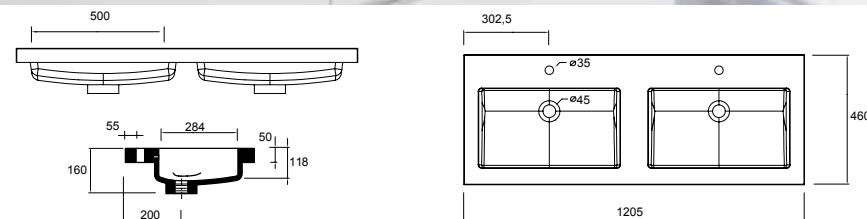

26938 | 329 €

Lavabo TOSCANA 1205 doble carga mineral blanca
sin sifón ni desagüe clicker
1205 x 50 x 460 mm

20753 | 359 €

Lavabo TOSCANA 1400 doble carga mineral blanca
sin sifón ni desagüe clicker
1405 x 50 x 460 mm