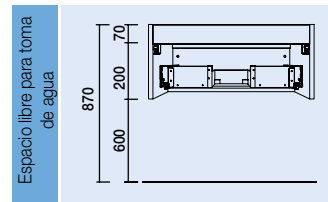

Blanco Brillo		Gris Brillo		Taupe Brillo		Natural		Pino bahía		Sbiancato		Alsacia	
	cod.	€	cod.	€	cod.	€	cod.	€	cod.	€	cod.	€	cod.	€
600	26651	257	26652	257	26653	257	23928	257	23927	257	23427	257	23428	257
800	26654	297	26655	297	26656	297	23932	297	23931	297	23429	297	23430	297
1000	26657	329	26658	329	26659	329	23936	329	23935	329	23431	329	23432	329
1200	26660	453	26661	453	26662	453	23940	453	23939	453	23433	453	23434	453