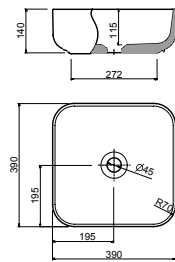

Lavabo de posar SENSATION porcelana blanca
sin sifón ni desagüe
485 x 128 x 285 mm
21739 | 156 €

Lavabo de posar ULTRAFINO DESIR porcelana blanca
sin sifón ni desagüe
380 x 380 x 140 mm
21855 | 176 €

Lavabo de posar TENTO 400 porcelana blanca
sin sifón ni desagüe
420 x 420 x 130 mm
24551 | 144 €