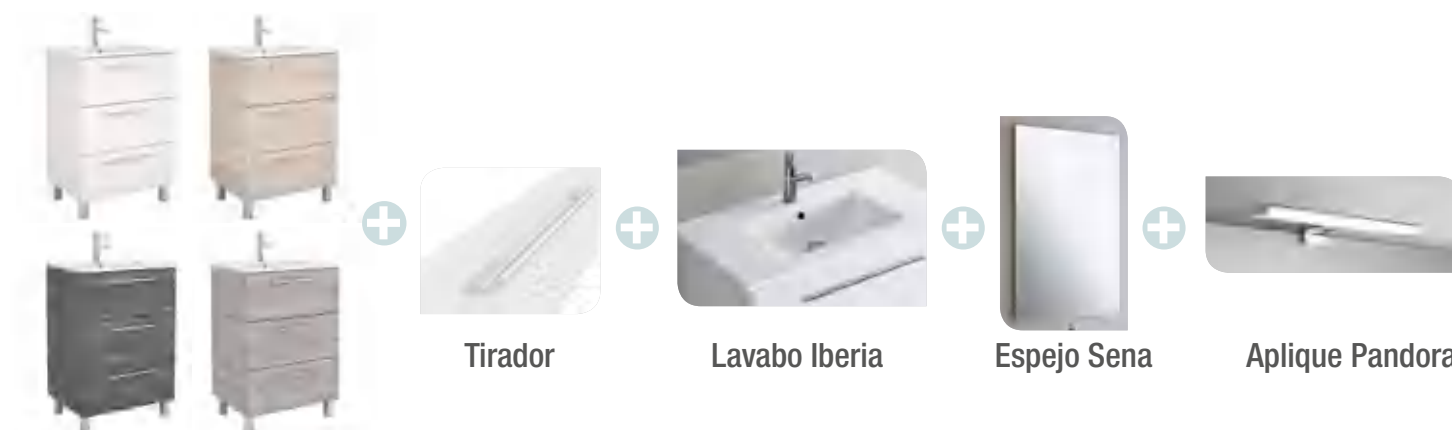

4 maderas a elegir

	Natural		Pino bahía		Sbiancato		Alsacia		Tirador cromo (3 uds)		Lavabo Iberia		Espejo Sena		Aplique Pandora	
	cod.	€	cod.	€	cod.	€	cod.	€	cod.	€	cod.	€	cod.	€	cod.	€
600	23244	302	26582	302	23242	302	23243	302	26821	51	14711	100	16908	72	21735	64
700	26586	312	26589	312	26587	312	26588	312	26822	63	16191	115	16909	74	21735	64
800	23250	319	26590	319	23248	319	23249	319	26822	63	14712	125	16910	76	21735	64
900	26594	333	26597	333	26595	333	26596	333	26822	63	19358	149	16911	78	21735	64
1000	23238	339	26598	339	23236	339	23237	339	26822	63	14713	159	16912	80	21735	64