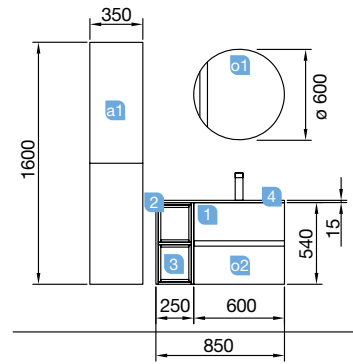

FUSSION LINE 855/l alsacia

COQUETA 250+MUEBLE 600

COD.	DESCRIPCIÓN	€
COMPOSICIÓN 855/l alsacia		
1	23314 Mueble suspendido FUSSION LINE 600 alsacia 2 cajones con uñero y freno. 598 x 540 x 450 mm	229
2	23351 Coqueta suspendida ALLIANCE 250 alsacia 2 huecos. 250 x 540 x 434 mm	86
3	23346 Set de dos Cubo embellecedor ALLIANCE 250 taupe brillo para coqueta de 250. 217 x 244 x 428 mm	55
4	18685 Lavabo SOFIA 855 coqueta a la izquierda MineralMarmo sin sifón ni desagüe clicker. 855 x 15 x 460	329
PRECIO TOTAL DEL CONJUNTO		699
OPCIONALES		
COD.	DESCRIPCIÓN	€
o1	23408 Espejo ROUND 600 circular con banda arenada luz led (9,6 W) IP44 d 600 mm	244
o2	13663 Sifón con desagüe clicker latón cromado	61
AUXILIARES		
COD.	DESCRIPCIÓN	€
a1	23225 Pilar suspendido ALLIANCE alsacia izquierdo / derecho 2 puertas apertura push 350 x 1600 x 349 mm	319