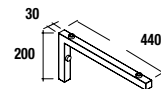

Soporte latón cromado (1ud.)	
cod.	€
17870	61

Toscana (carga mineral)