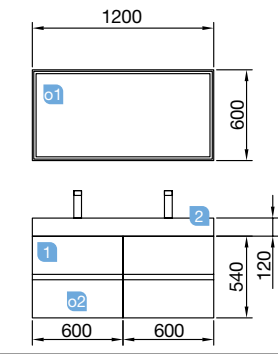

OPCIONALES

COD.	DESCRIPCIÓN	€
o1 22958	Espejo CHICAGO 1200 horizontal vertical con luz led y antivaho (30 W) IP44. 1200 x 600 mm	465
o2 13663	Sifón con desagüe clicker latón cromado (2 uds)	122

FUSSION LINE 1200 blanco brillo

DOS MUEBLES DE 600

COD.	DESCRIPCIÓN	€
COMPOSICIÓN DOBLE 1200 blanco brillo		
1 23311	Mueble suspendido FUSSION LINE 600 blanco brillo (2 uds) 2 cajones con uñero y freno. 598 x 540 x 450 mm	458
2 23398	Lavabo VENETO 1210 doble porcelana blanca sin sifón y desagüe clicker. 1210 x 120 x 460 mm	356
PRECIO TOTAL DEL CONJUNTO		814