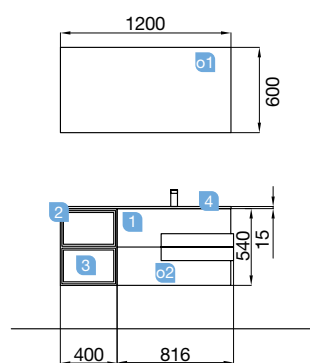

CRONOS 1205/I antracita/blanco

COQUETA 400+MUEBLE 800

COD.	DESCRIPCIÓN	€
COMPOSICIÓN DE 1205/I		
1	21795 Mueble suspendido CRONOS 800 antracita mate / blanco 2 cajones con freno y separador inferior de cajón 816 x 540 x 470 mm	429
2	23657 Coqueta suspendida ALLIANCE 400 blanco brillo 2 huecos. 400 x 540 x 434 mm	96
3	21976 Set de dos Cubo embellecedor ALLIANCE 400 blanco brillo para coqueta de 400. 367 x 244 x 428 mm	65
4	18683 Lavabo SOFIA 1205 coqueta a la izquierda MineralMarmo sin sifón ni desagüe clicker. 1205 x 15 x 460	429
PRECIO TOTAL DEL CONJUNTO		1019

OPCIONALES		
COD.	DESCRIPCIÓN	€
o1	17893 Espejo SENA 1200 horizontal vertical luna 5 mm. 1200 x 600 mm	114
o2	13663 Sifón con desagüe clicker latón cromado	61

OPCIONALES		
COD.	DESCRIPCIÓN	€
o1	21736 Espejo UP&DOWN 800 (2 uds) horizontal con luz led (9,6 / 4,8 W) IP44 800 x 600 mm	604
o2	13663 Sifón con desagüe clicker latón cromado (2 uds)	122

CRONOS DOBLE 1605 blanco brillo/blanco brillo

DOS MUEBLES DE 800

COD.	DESCRIPCIÓN	€
COMPOSICIÓN DE DOS MUEBLES DE 800		
1	21783 Mueble suspendido CRONOS 800 blanco / blanco (2 uds) 2 cajones con freno y separador inferior de cajón 816 x 540 x 470 mm	858
2	24338 Lavabo SOFIA 1605 doble MineralMarmo sin sifón ni desagüe clicker. 1605 x 15 x 460	622
PRECIO TOTAL DEL CONJUNTO		1480