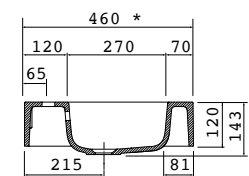

22683 | 652 €

Lavabo ESCOCIA 1205 coqueta a la derecha MineralMarmo
sin sifón ni desagüe clicker
1205 x 128 x 460