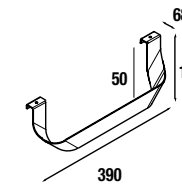

Toallero doble JAZZ

Blanco		Negro		Anodizado brillo	
cod.	€	cod.	€	cod.	€
23028	50	27043	50	23025	50

Combinación con Lavabos

Iberia (Porcelana blanca)

610/C	710/C	810/C	910/C	1010/C
cod. €	cod. €	cod. €	cod. €	cod. €
14711 100	16191 115	14712 125	19358 149	14713 159

855/D (600+250)	855/I (250+600)	1005/D (600+400)	1005/I (400+600)	1055/D (800+250)	1055/I (250+800)	1105/C (250+600+250)
cod. €	cod. €	cod. €	cod. €	cod. €	cod. €	cod. €
21090 185	21091 185	20744 225	20743 225	21092 239	21093 239	20745 275

1210/D (800+400)	1210/I (400+800)	1210 2 Uds. (600+600)	1210 /C (250+700+250)
cod. €	cod. €	cod. €	cod. €
20747 365	20746 365	15459 369	23701 329