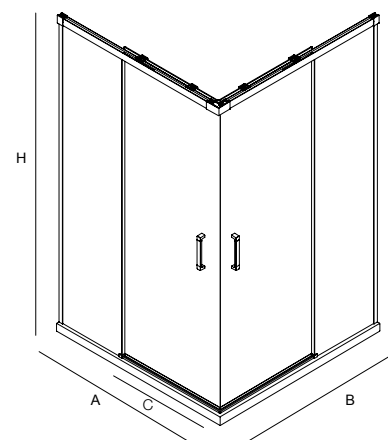

SERIE COPENHAGUE Angular de ducha

MAMPARA ANGULAR DUCHA DE DOS PUERTAS Y DOS FIJOS

- Cristal transparente templado Norma EN- 12150 de 6 mm en puerta y fijo.
- Expansión 20 mm en cada perfil a pared
- Altura 1950 mm
- Perfil aluminio acabado plata brillo con asas cromadas.
- Sin perfil inferior
- Reversible.
- Rodamientos ocultos
- Tratamiento anti-cal incluido de serie en todos lo modelos