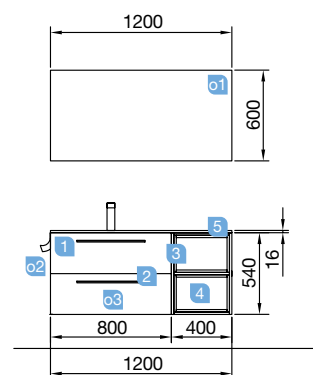

FUSSION CHROME 1205/D gris brillo

MUEBLE 800+COQUETA 400

COD.	DESCRIPCIÓN	€
COMPOSICIÓN 1205/D GRIS BRILLO		
	Mueble suspendido FUSSION CHROME 800 gris brillo 2 cajones con freno, 797 x 540 x 450 mm	249
1	23294	
	Tirador FUSSION 450 cromo brillo (2 uds)	42
2	26822	
	Coqueta suspendida ALLIANCE 400 gris brillo 2 huecos, 400 x 540 x 434 mm	96
3	23355	
	Set de dos Cubo embellecedor ALLIANCE 400 blanco brillo para coqueta de 400, 367 x 244 x 428 mm	65
4	21976	
	Lavabo IBERIA 1210 coqueta a la derecha porcelana blanca sin sifón y desagüe clicker, 1210 x 20 x 460 mm	365
5	20747	
PRECIO TOTAL DEL CONJUNTO		817
OPCIONALES		
COD.	DESCRIPCIÓN	€
o1	20742 Espejo REFLEXO 1200 horizontal vertical luz led (17,28 W) IP44 1200 x 600 mm	324
o2	23025 Toallero doble JAZZ anodizado brillo fondo 45 y 50, 385 x 125 x 68 mm	50
o3	13663 Sifón con desagüe clicker latón cromado	61