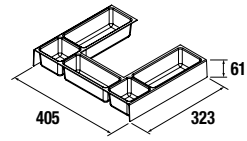

Mueble suspendido de 2 cajones de madera en acabado Carbón-TX, con guías ocultas de extracción Plus, organizador de cajón superior incluido.

	Blanco Brillo		Gris Brillo		Taupe Brillo		Natural		Pino bahía		Sbiancato		Alsacia	
	cod.	€	cod.	€	cod.	€	cod.	€	cod.	€	cod.	€	cod.	€
600	23311	229	23312	229	23316	229	23315	229	26553	229	23313	229	23314	229
700	23317	242	23318	242	23322	242	23321	242	26554	242	23319	242	23320	242
800	23323	249	23324	249	23328	249	23327	249	26555	249	23325	249	23326	249
900	23329	272	23330	272	23334	272	23333	272	26556	272	23331	272	23332	272
1000	23305	289	23306	289	23310	289	23309	289	26557	289	23307	289	23308	289