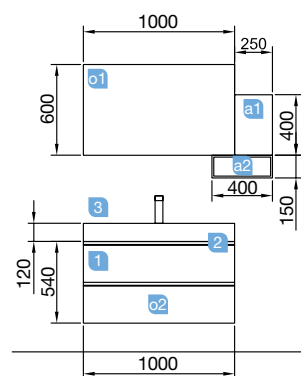

SPiRiT 1000 pino bahía

DOS CAJONES CON FRENO

COD.	DESCRIPCIÓN	€
COMPOSICIÓN DE MUEBLE DE 1000		
1	22806 Mueble suspendido SPiRiT 1000 pino bahía 2 cajones metálicos con freno 997 x 540 x 450 mm	437
2	26810 Tirador SPiRiT 1000 anodizado (2 uds)	46
3	23397 Lavabo VENETO 1010 porcelana blanca una poza sin sifón ni desagüe clicker 1010 x 120 x 460 mm	224
PRECIO TOTAL DEL CONJUNTO		707

OPCIONALES		
COD.	DESCRIPCIÓN	€
o1	20741 Espejo REFLEXO 1000 horizontal vertical luz led (15,36 W) IP44 1000 x 600 mm	302
o2	13663 Sifón con desagüe clicker latón cromado	61
AUXILIARES		
COD.	DESCRIPCIÓN	€
a1	22902 Módulo ALLIANCE 250 blanco brillo izquierdo / derecho 1 puerta apertura push 250 x 400 x 162 mm	122
a2	23226 Módulo ALLIANCE 400 blanco-TX horizontal vertical 1 hueco. 400 x 150 x 162 mm	42

OPCIONALES		
COD.	DESCRIPCIÓN	€
o1	24593 Armario ALLIANCE 1200 3 puertas espejo doble con interruptor y enchufe 1200 x 650 x 150 mm	571
o2	23411 Aplique ALLIANCE 600 (2 uds) luz led (6W)	318
o3	23030 cubo organizador carbón-TX para cajón metálico Carbón-TX. 150 x 342 x 66 mm	20
o4	13663 Sifón con desagüe clicker latón cromado	61

SPiRiT 1200 natural

DOS CAJONES CON FRENO

COD.	DESCRIPCIÓN	€
COMPOSICIÓN 1200 NATURAL		
1	23893 Mueble suspendido SPiRiT 1200 natural 2 cajones metálicos con freno 1194 x 540 x 450 mm	448
2	21073 Lavabo SOFIA 1205 MineralMarmo una poza, dos grifos sin sifón ni desagüe clicker 1205 x 15 x 460	477
3	23900 Tirador SPiRiT 1200 blanco soft (2 uds)	66
PRECIO TOTAL DEL CONJUNTO		991