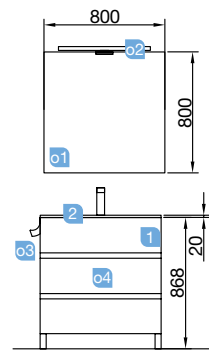

FUSSION LINE 800 natural

TRES CAJONES CON FRENO

COD.	DESCRIPCIÓN	€
COMPOSICIÓN CON MUEBLE DE 800		
1 23268	Mueble FUSSION LINE 800 natural 3 cajones con uñero y freno. 797 x 868 x 450 mm	319
2 14712	Lavabo IBERIA 810 porcelana blanca sin sifón y desagüe clicker. 810 x 20 x 460 mm	125
PRECIO TOTAL DEL CONJUNTO		444

OPCIONALES		
COD.	DESCRIPCIÓN	€
o1 16910	Espejo SENA 800 horizontal vertical luna 5 mm. 800 x 800 mm	76
o2 23534	Aplicador PANDORA 458 cromo brillo luz led (1x10 W) IP44 sujeción multienganche. 458 x 112 x 15 mm	83
o3 23025	Toallero doble JAZZ anodizado brillo fondo 45 y 50. 385 x 125 x 68 mm	50
o4 13663	Sifón con desagüe clicker latón cromado	61

OPCIONALES		
COD.	DESCRIPCIÓN	€
o1 20733	Espejo ROTA 900 horizontal vertical. 900 x 800 mm	88
o2 20362	Aplicador FARO 450 cromo mate luz led (5 W) IP44 sujeción multienganche. 450 x 98 x 36 mm	122
o3 13663	Sifón con desagüe clicker latón cromado	61

FUSSION LINE 900 taupe brillo

TRES CAJONES CON FRENO

COD.	DESCRIPCIÓN	€
COMPOSICIÓN CON MUEBLE DE 900		
1 26569	Mueble FUSSION LINE 900 taupe brillo 3 cajones con uñero y freno. 897 x 868 x 450 mm	333
2 19358	Lavabo IBERIA 910 porcelana blanca sin sifón y desagüe clicker. 910 x 20 x 460 mm	149
PRECIO TOTAL DEL CONJUNTO		482