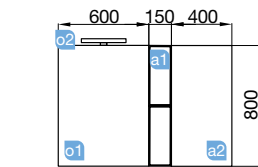

El lavabo exclusivo MARTHA fabricado en solid surface es reversible e incorpora toallero y un espacio de encimera, mínimo espacio máxima utilidad.

MARTHA alsacia

UNA PUERTA

MARTHA alsacia

UNA PUERTA

COD.	DESCRIPCIÓN	€
COMPOSICIÓN CON MUEBLE MARTHA		
1	26832 Mueble suspendido MARTHA 490 alsacia 1 puerta con freno. 492 x 540 x 220 mm	120
2	24785 Lavabo MARTHA 555 solid surface blanco mate sin sifón ni desagüe clicker. 555 x 36 x 225 mm	179
PRECIO TOTAL DEL CONJUNTO		299
OPCIONALES		
COD.	DESCRIPCIÓN	€
o1	16908 Espejo SENA 600 horizontal vertical luna 5 mm. 600 x 800 mm	72
o2	21735 Aplique PANDORA 308 cromo brillo luz led (8 W.) IP44 sujeción multienganche. 308 x 96 x 32 mm	64
o3	16994 Sifón válvula abierta con desagüe latón cromado	61
AUXILIARES		
COD.	DESCRIPCIÓN	€
a1	22900 Módulo ALLIANCE 400 carbón-TX (2 uds) horizontal vertical 1 hueco. 400 x 150 x 162 mm	84
a2	22824 Módulo ALLIANCE 400 blanco brillo izquierdo / derecho 1 puerta apertura push 400 x 800 x 162 mm	159