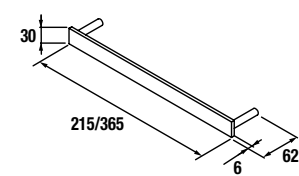

TIRADOR - TOALLERO COQUETA EXTRAÍBLE ALLIANCE

Tirador para coqueta Alliance en diferentes acabado, no incluido.

	Blanco		Negro		Anodizado brillo	
	cod.	€	cod.	€	cod.	€
250	26915	20	26914	20	26913	20
400	26920	23	26919	23	26918	23