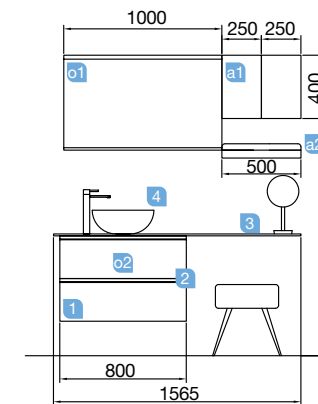

SPIRIT 1565 pino bahía

CON CAJONES CON FRENO

Fondo 45

SPIRIT 1565 pino bahía

CON CAJONES CON FRENO