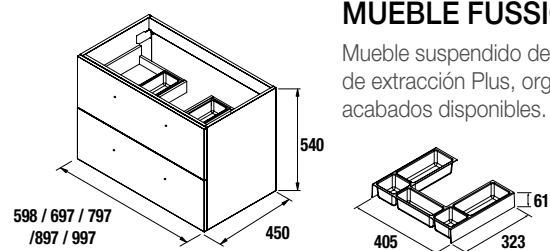

SERIE FUSSION CHROME
2 CAJONES, 3 CAJONES
Y COQUETAS DE 2 CAJONES

MUEBLE FUSSION CHROME 2 CAJONES

Mueble suspendido de 2 cajones de madera en acabado Carbón-TX, con guías ocultas de extracción Plus, organizador de cajón superior incluido. Tirador no incluido, 3 acabados disponibles.