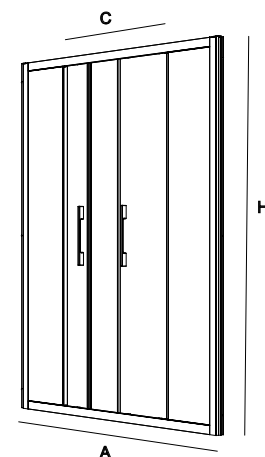

SERIE CLEAR Frontal ducha

MAMPARA FRONTAL DUCHA DE DOS PUERTAS Y DOS FIJOS

- Cristal transparente templado Norma EN- 12150 de 6 mm en puerta y fijo.
- Expansión 25 mm.
- Lateral fijo cristal opcional.
- Para opción con serigrafía Maxi incremento del 30% sobre el precio con serigrafía ROAD.
- Perfil aluminio acabado plata brillo con asas cromadas.
- Reversible.
- Rodamiento superior tándem regulable y tándem inferior con muelle.

FRONTAL DUCHA									
PLATO	MEDIDAS (A)	ALTURA (H)	ACCESO (C)	ACABADO	Nº EMBALAJES	CRISTAL		SERIGRAFÍA ROAD	
						COD.	€	COD.	€
	1440 - 1490	1950	595	plata brillo	1	16776	438	19317	475
	1490 - 1540	1950	618	plata brillo	1	17039	441	19318	484
1600	1540 - 1590	1950	640	plata brillo	1	16777	441	19319	484
	1590 - 1640	1950	663	plata brillo	1	17040	448	19320	491
	1640 - 1690	1950	685	plata brillo	1	16778	448	19321	491
	1690 - 1740	1950	708	plata brillo	1	17041	453	19322	498
1800	1740 - 1790	1950	730	plata brillo	1	16779	453	19323	498

Para medidas especiales incremento del 25% sobre la medida inferior.
Anchura mínima: 1200 mm, Anchura máxima: 2000 mm / Altura mínima: 1000 mm, Altura máxima: 2000 mm

Stock	LATERALES FIJOS / para frontales de ducha							
	CRISTAL							
	MEDIDAS (A)	ALTURA (H)	ACABADO	Nº EMBALAJES	COD.	€	COD.	€
	665 - 690	1950	plata brillo	1	16902	222	16904	259
	765 - 790	1950	plata brillo	1	16903	225	16905	263