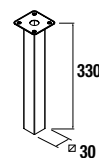

Complementos para Mueble

Aplique sensor LED

Luz auxiliar con sensor y batería recargable microUSB
188 x 20 x 30 mm

cod.	€
23031	53

Juego 2 Patas cromo

Juego de 2 patas cromadas altura 330
30 x 30 x 330 mm

cod.	€
23899	16