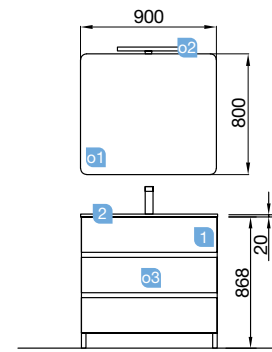

FUSSION LINE 800 natural

TRES CAJONES CON FRENO

COD.	DESCRIPCIÓN	€
COMPOSICIÓN CON MUEBLE DE 800		
1 23268	Mueble FUSSION LINE 800 natural 3 cajones con uñero y freno. 797 x 868 x 450 mm	319
2 14712	Lavabo IBERIA 810 porcelana blanca sin sifón y desagüe clicker. 810 x 20 x 460 mm	125
PRECIO TOTAL DEL CONJUNTO		444

OPCIONALES		
COD.	DESCRIPCIÓN	€
o1 16910	Espejo SENA 800 horizontal vertical luna 5 mm. 800 x 800 mm	76
o2 23534	Aplicador PANDORA 458 cromo brillo luz led (1x10 W) IP44 sujeción multienganche. 458 x 112 x 15 mm	83
o3 23025	Toallero doble JAZZ anodizado brillo fondo 45 y 50. 385 x 125 x 68 mm	50
o4 13663	Sifón con desagüe clicker latón cromado	61

OPCIONALES		
COD.	DESCRIPCIÓN	€
o1 20733	Espejo ROTA 900 horizontal vertical. 900 x 800 mm	88
o2 20362	Aplicador FARO 450 cromo mate luz led (5 W) IP44 sujeción multienganche. 450 x 98 x 36 mm	122
o3 13663	Sifón con desagüe clicker latón cromado	61

FUSSION LINE 900 taupe brillo

TRES CAJONES CON FRENO

COD.	DESCRIPCIÓN	€
COMPOSICIÓN CON MUEBLE DE 900		
1 26569	Mueble FUSSION LINE 900 taupe brillo 3 cajones con uñero y freno. 897 x 868 x 450 mm	333
2 19358	Lavabo IBERIA 910 porcelana blanca sin sifón y desagüe clicker. 910 x 20 x 460 mm	149
PRECIO TOTAL DEL CONJUNTO		482