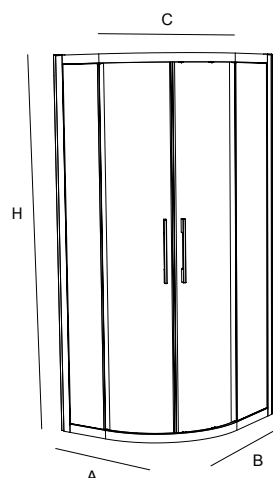

SERIE CLEAR semicircular de ducha

MAMPARA SEMICIRCULAR DUCHA DE DOS
PUERTAS Y DOS FIJOS

- Cristal transparente templado Norma EN- 12150 de 6 mm en puerta y fijo.
- Expansión 25 mm.
- Perfil aluminio acabado plata brillo con asas cromadas.
- Reversible.
- Rodamiento superior regulable
- Rodamiento superior tándem regulable y tándem inferior con muelle.

SEMICIRCULAR DUCHA							CRISTAL	
PLATO	MEDIDAS (A)	MEDIDAS (B)	ALTURA (H)	ACCESO (C)	ACABADO	Nº EMBALAJES	COD.	€
750 x 750	725 - 750	725 - 750	1950	455	plata brillo	1	16712	428
800 x 800	765 - 790	765 - 790	1950	500	plata brillo	1	16715	431
900 x 900	865 - 890	865 - 890	1950	570	plata brillo	1	16717	444
800 x 800	765 - 790	765 - 790	1950	490	plata brillo	1	16714	431
900 x 900	865 - 890	865 - 890	1950	560	plata brillo	1	16716	444

Para medidas especiales incremento del 25% sobre la medida inferior.
Para plato de 750: Anchura mínima: 700x700 mm, Anchura máxima: 910x910 mm.
Para plato de 800 y 900: Anchura mínima: 700x700 mm, Anchura máxima: 950x950 mm.

Curva roca
Curva roca

Ultra-Protect

Mantén tu mampara Salgar con un aspecto siempre como si fuera nueva

Ultra-protect de Salgar un sistema de 3 pasos que garantiza un mantenimiento mínimo de la mampara y una protección antibacterias prolongada durante varios años

1 ULTRA PROTECT PROTEGE TU MAMPARA

2 ULTRAPROTECT, TU MAMPARA LIMPIA Y BRILLANTE COMO EL PRIMER DIA

3 ULTRAPROTECT, de Salgar