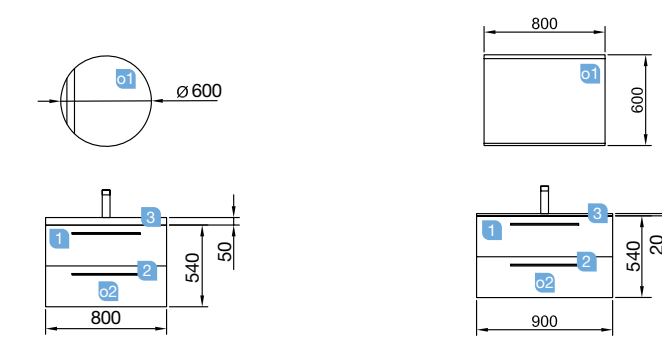

FUSSION CHROME 800 gris brillo

DOS CAJONES CON FRENO

COD.	DESCRIPCIÓN	€
COMPOSICIÓN CON MUEBLE DE 800		
1	23294 Mueble suspendido FUSSION CHROME 800 gris brillo 2 cajones con freno. 797 x 540 x 450 mm	249
2	26828 Tirador FUSSION 450 blanco mate (2 uds)	42
3	20750 Lavabo TOSCANA 805 carga mineral blanca sin sifón ni desagüe clicker. 805 x 50 x 460 mm	229
PRECIO TOTAL DEL CONJUNTO		520

OPCIONALES

COD.	DESCRIPCIÓN	€
o1	23408 Espejo ROUND 600 circular con banda arenada luz led (9,6 W) IP44 d 600 mm	244
o2	13663 Sifón con desagüe clicker latón cromado	61