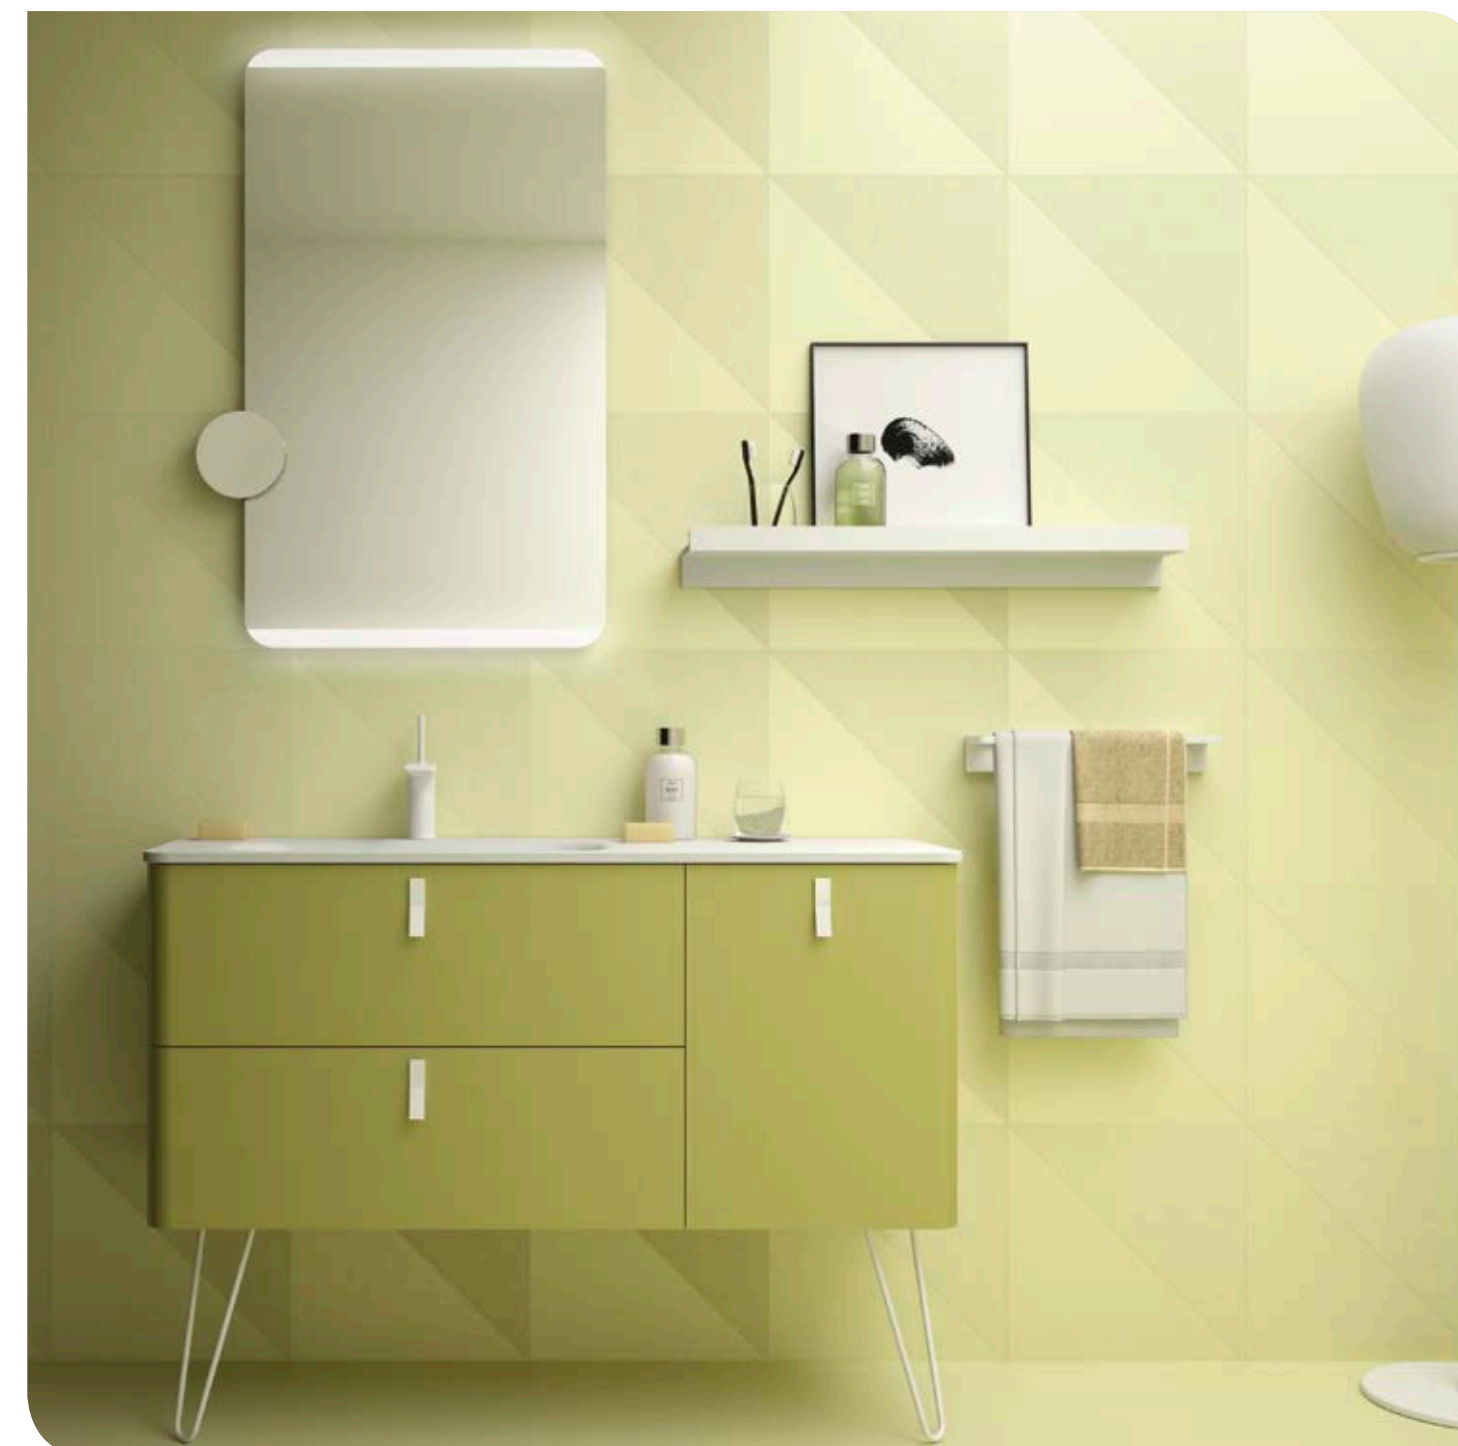

UNiQ 900/D blanco mate

DOS CAJONES Y UNA PUERTA

COD.	DESCRIPCIÓN	€
COMPOSICIÓN CON MUEBLE DE 900		
1	24604 Mueble suspendido UNIQ 900 blanco mate derecho 1 puerta y 2 cajones con freno 897 x 540 x 450 mm	352
2	24724 Tirador UNIQ negro Juego de 3 unidades para Mueble	18
3	24717 Juego 2 patas UNIQ negro Altura 230 mm	22
4	24727 Encimera UNIQ 900 solid surface para lavabo de posar. 905 x 12 x 460 mm	160
5	24555 Lavabo de posar ALTIRO porcelana blanca mate sin sifón ni desagüe. d 390 x 140 mm	201
PRECIO TOTAL DEL CONJUNTO		753

OPCIONALES		
COD.	DESCRIPCIÓN	€
o1	24547 Espejo ROUND 800 circular con banda arenada luz led (W) IP44 d 800 mm	270
o2	24729 Repisa toallero solid surface hasta 400 mm	59
o3	16994 Sifón válvula abierta con desagüe latón cromado	61

OPCIONALES		
COD.	DESCRIPCIÓN	€
o1	23406 Espejo CANDEM 1000 horizontal vertical con luz led (9,6 W) IP44 1000 x 600 mm	356
o2	24569 Espejo Aumento (x3) con fijación a Luna Multiposición Ø140 mm	51
o3	24729 Repisa toallero solid surface hasta 400 mm	59
o4	24734 Repisa barandilla solid surface hasta 800 mm	145
o5	13663 Sifón con desagüe clicker latón cromado	61

UNiQ 1200/D verde ácido

DOS CAJONES Y UNA PUERTA

COD.	DESCRIPCIÓN	€
COMPOSICIÓN CON MUEBLE DE 1200		
1	24645 Mueble suspendido UNIQ 1200 verde ácido derecho 1 puerta y 2 cajones con freno 1194 x 540 x 450 mm	525
2	24723 Tirador UNIQ blanco Juego de 3 unidades para Mueble	18
3	24713 Juego 2 patas UNIQ blanco Altura 330 mm	26
4	24545 Lavabo UNIQ 1205 coqueta a la derecha Mineralsolid mate sin sifón ni desagüe clicker. 1205 x 15 x 460 mm	390
PRECIO TOTAL DEL CONJUNTO		959