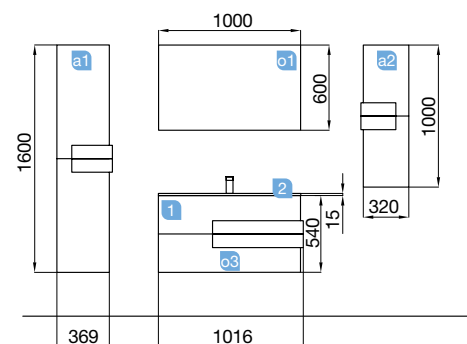

Blanco		Negro		Anodizado brillo	
cod.	€	cod.	€	cod.	€
23028	50	27043	50	23025	50

FONDO 45
800 / 1000

Cronos

CRONOS ROBLE/BLANCO 800/1000

DOS CAJONES CON UÑERO

COD.	DESCRIPCIÓN	€
COMPOSICIÓN CON MUEBLE DE 800		
1	21802 Mueble suspendido CRONOS 800 roble / blanco 2 cajones con freno y separador inferior de cajón 816 x 540 x 470 mm	429
2	19099 Lavabo SOFIA 805 MineralMarmo sin sifón ni desagüe clicker. 805 x 15 x 460	289
PRECIO TOTAL DEL CONJUNTO		718
COMPOSICIÓN CON MUEBLE DE 1000		
1	21805 Mueble suspendido CRONOS 1000 roble / blanco 2 cajones con freno y separador inferior de cajón 1016 x 540 x 470 mm	459
2	19100 Lavabo SOFIA 1005 MineralMarmo sin sifón ni desagüe clicker. 1005 x 15 x 460	359
PRECIO TOTAL DEL CONJUNTO		818
OPCIONALES		
OPCIONALES		
COD.	DESCRIPCIÓN	€
o1	23405 Espejo CANDEM 800 horizontal vertical con luz led (9,6 W) IP44 800 x 600 mm	312
o2	23406 Espejo CANDEM 1000 horizontal vertical con luz led (9,6 W) IP44 1000 x 600 mm	356
o3	13663 Sifón con desagüe clicker latón cromado	61
AUXILIARES		
COD.	DESCRIPCIÓN	€
a1	21817 Pilar suspendido CRONOS roble / blanco izquierdo / derecho 2 puertas con freno 369 x 1600 x 319 mm	347
a2	21829 Módulo CRONOS roble / blanco izquierdo / derecho 1 puerta con freno 320 x 1000 x 258 mm	246