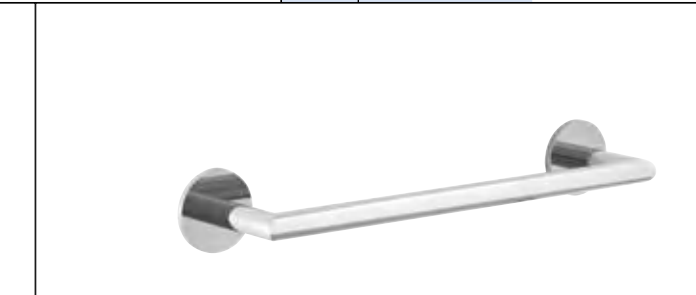

Barra 30 TOKIO REDONDO
334 x 50 x 70 mm
21162 | 45 €

TOKIO CUADRADO

VIDRIO MATIZADO
Y LATÓN, ACABADO CROMO

Expositor 4 piezas TOKIO CUADRADO*
21611 | 130 €

*(anilla, portarrollos sin tapa, percha, y barra 30)

** (dispensador, jabón, portarrollos con tapa, cesta baja y barra de 30 cm)

FIJACIÓN ADHESIVA DE ALTA RESISTENCIA

RESISTENCIA >5 KG. DE CARGA ESTÁTICA

FIJACIÓN ADHESIVA

descripción (X x Y x Z)
código / precio

Expositor 4 piezas TOKIO CUADRADO*
21611 | 130 €

Expositor 4 piezas TOKIO CUADRADO**
21186 | 195 €