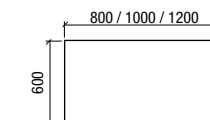

**LUNA PULIDA 5mm
con luz led**

23207 | 354 €

23208 | 401 €

21736 | 302 €

Espejo UP&DOWN 1000
horizontal con luz led (9,6 / 4,8 W) IP44
1000 x 600 mm

21737 | 388 €

21738 | 419 €

**LUNA PULIDA 5mm
con luz led**

19089 | 239 €

Espejo ROMA 1000
horizontal vertical con marco blanco, luz led (15W) IP44
1000 x 600 mm

23209 | 273 €

Espejo ROMA 1200
horizontal vertical con marco blanco, luz led (15W) IP44
1200 x 600 mm

23210 | 303 €

26775 | 329 €

Espejo ORGANIC 800
horizontal vertical con luz led
800 x 1000 mm

26776 | 359 €