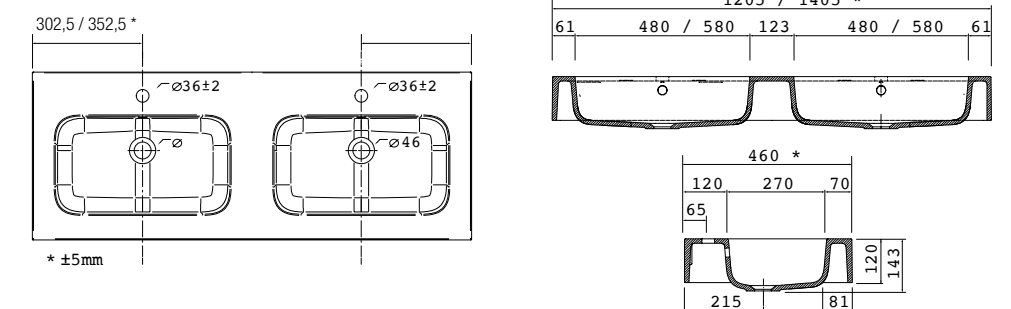

Lavabo ESCOCIA 1205 doble MineralMarmo
sin sifón ni desagüe clicker
1205 x 128 x 460
22685 | 691 €

Lavabo ESCOCIA 1405 doble MineralMarmo
sin sifón ni desagüe clicker
1405 x 128 x 460
22686 | 797 €