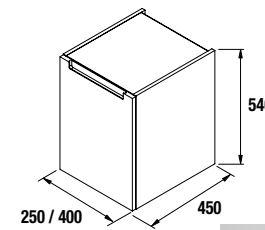

COQUETAS MONTERREY 1 PUERTA D

Coqueta de 1 puerta de apertura derecha y cierre con freno. Interiores carbón -TX.

	Blanco Brillo		Gris Brillo		Taupe Brillo		Natural		Pino bahía		Sbiancato		Alsacia	
	cod.	€	cod.	€	cod.	€	cod.	€	cod.	€	cod.	€	cod.	€
250	26687	175	26688	175	26689	175	23975	175	23973	175	23452	175	23454	175
400	26690	205	26691	205	26692	205	23979	205	23977	205	23456	205	23458	205