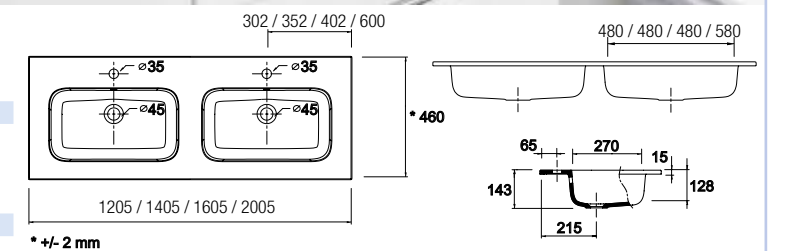

Lavabo SOFIA 1405 doble MineralMarmo
sin sifón ni desagüe clicker
1405 x 15 x 460
24337 | 515 €

Lavabo SOFIA 2005 doble MineralMarmo
sin sifón ni desagüe clicker
2005 x 15 x 460
24339 | 823 €