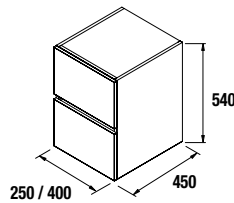

COQUETA SUSPENDIDA FUSSION LINE 2 CAJONES

Coqueta suspendida de 2 cajones de madera en acabado Carbón-TX, con guías ocultas de extracción Plus.

	Blanco Brillo		Gris Brillo		Taupe Brillo		Natural		Pino bahía		Sbiancato		Alsacia	
	cod.	€	cod.	€	cod.	€	cod.	€	cod.	€	cod.	€	cod.	€
250	23372	167	23373	167	23377	167	23376	167	26575	167	23374	167	23375	167
400	23378	179	23379	179	23383	179	23382	179	26576	179	23380	179	23381	179