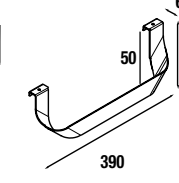

Toallero doble JAZZ

Blanco		Negro		Anodizado brillo	
cod.	€	cod.	€	cod.	€
23028	50	27043	50	23025	50

Combinación con Lavabos

Iberia (Porcelana blanca)

610/C		810/C		1010/C		1210/C	
cod.	€	cod.	€	cod.	€	cod.	€
14711	100	14712	125	14713	159	23701	329

855/D (600+250)		855/I (250+600)		1005/D (600+400)		1005/I (400+600)		1055/D (800+250)		1055/I (250+800)		1105/C (250+600+250)	
cod.	€	cod.	€	cod.	€	cod.	€	cod.	€	cod.	€	cod.	€
21090	185	21091	185	20744	225	20743	225	21092	239	21093	239	20745	275

1210/D (800+400)		1210/I (400+800)		1210 2 Uds. (600+600)	
cod.	€	cod.	€	cod.	€
20747	365	20746	365	15459	369