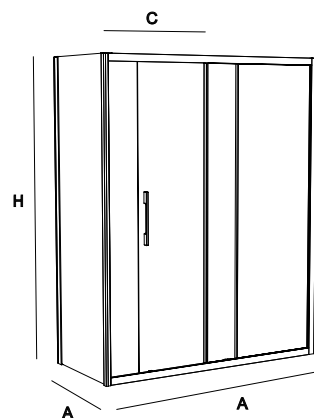

SERIE CLEAR frontal ducha

MAMPARA FRONTAL DUCHA DE UNA PUERTA Y UN FIJO

- Cristal transparente templado Norma EN- 12150 de 6 mm en puerta y fijo.
- Expansión 25 mm.
- Lateral fijo cristal opcional.
- Para opción con serigrafía Maxi incremento del 30% sobre el precio con serigrafía ROAD.
- Perfil aluminio acabado plata brillo con asas cromadas.
- Reversible.
- Rodamiento superior tándem regulable y tándem inferior con muelle.

FRONTAL DUCHA									
PLATO	MEDIDAS (A)	ALTURA (H)	ACCESO (C)	ACABADO	Nº EMBALAJES	CRISTAL		SERIGRAFÍA ROAD	
						COD.	€	COD.	€
1000	*940 - 990	1950	<400	plata brillo	1	16770	353	16798	424
	990 - 1040	1950	420	plata brillo	1	17048	353	17056	428
	1040 - 1090	1950	440	plata brillo	1	16771	353	16799	428
1200	1090 - 1140	1950	440	plata brillo	1	17049	351	17057	428
	1140 - 1190	1950	490	plata brillo	1	16740	351	16746	428
	1190 - 1240	1950	490	plata brillo	1	17050	357	17058	428
	1240 - 1290	1950	540	plata brillo	1	16741	357	16747	428
1400	1290 - 1340	1950	540	plata brillo	1	17051	359	17059	428
	1340 - 1390	1950	590	plata brillo	1	16742	359	16748	428
	1390 - 1440	1950	590	plata brillo	1	17052	375	17060	437
1400	1440 - 1490	1950	615	plata brillo	1	16743	375	16749	437
	1490 - 1540	1950	615	plata brillo	1	17053	379	17061	444
	1540 - 1590	1950	615	plata brillo	1	16744	379	16750	444
1600	1590 - 1640	1950	615	plata brillo	1	17054	390	17062	450
	1640 - 1690	1950	615	plata brillo	1	16745	390	16751	450
	1690 - 1740	1950	615	plata brillo	1	17055	424	17063	485
1800	1740 - 1790	1950	615	plata brillo	1	16772	424	16800	485

* Acceso reducido inferior a 400 mm
Para medidas especiales incremento del 25% sobre la medida inferior.
Anchura mínima: 1000 mm, Anchura máxima: 1800 mm / Altura mínima: 1000 mm, Altura máxima: 2000 mm