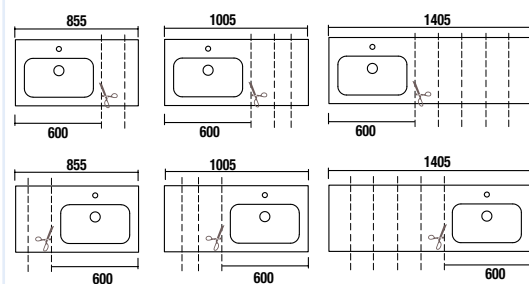

POZA DESPLAZADA (¡corte ÚNICAMENTE al lado contrario de la poza!)

- sólo con mueble de **600mm**