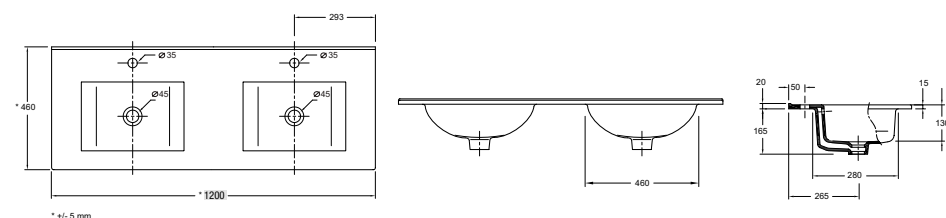

Lavabo IBERIA 855 coqueta a la izquierda porcelana blanca
sin sifón y desagüe clicker
855 x 20 x 460 mm

21091 | 185 €

Lavabo IBERIA 1055 coqueta a la izquierda porcelana blanca
sin sifón y desagüe clicker
1055 x 20 x 460 mm

21093 | 239 €

Lavabo IBERIA 1005 coqueta a la izquierda porcelana blanca
sin sifón y desagüe clicker
1005 x 20 x 460 mm

20743 | 225 €

Lavabo IBERIA 1210 coqueta a la izquierda porcelana blanca
sin sifón y desagüe clicker
1210 x 20 x 460 mm

20746 | 365 €