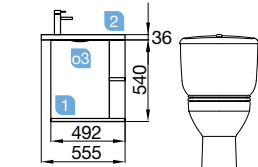

El lavabo exclusivo MARTHA fabricado en solid surface es reversible e incorpora toallero y un espacio de encimera, mínimo espacio máxima utilidad.

MARTHA alsacia

UNA PUERTA

MARTHA alsacia

UNA PUERTA

COD.	DESCRIPCIÓN	€
COMPOSICIÓN CON MUEBLE MARTHA		
1	26832 Mueble suspendido MARTHA 490 alsacia 1 puerta con freno. 492 x 540 x 220 mm	120
2	24785 Lavabo MARTHA 555 solid surface blanco mate sin sifón ni desagüe clicker. 555 x 36 x 225 mm	179
PRECIO TOTAL DEL CONJUNTO		299
OPCIONALES		
COD.	DESCRIPCIÓN	€
o1	16908 Espejo SENA 600 horizontal vertical luna 5 mm. 600 x 800 mm	72
o2	21735 Aplique PANDORA 308 cromo brillo luz led (8 W.) IP44 sujeción multienganche. 308 x 96 x 32 mm	64
o3	16994 Sifón válvula abierta con desagüe latón cromado	61
AUXILIARES		
COD.	DESCRIPCIÓN	€
a1	22900 Módulo ALLIANCE 400 carbón-TX (2 uds) horizontal vertical 1 hueco. 400 x 150 x 162 mm	84
a2	22824 Módulo ALLIANCE 400 blanco brillo izquierdo / derecho 1 puerta apertura push 400 x 800 x 162 mm	159