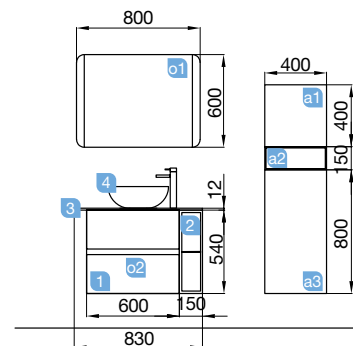

FUSSION LINE 830 sbiancato

MUEBLE 600+COQUETA TERMINAL 150

COD.	DESCRIPCIÓN	€
COMPOSICIÓN DE 830		
1	23313 Mueble suspendido FUSSION LINE 600 sbiancato 2 cajones con uñero y freno. 598 x 540 x 450 mm	229
2	23459 Coqueta terminal ALLIANCE 150 sbiancato 150 x 540 x 450 mm	126
3	24465 Encimera solid blanco hasta 1000 para lavabo de posar con toallero 1000 x 12 x 460 mm	268
4	26536 Lavabo de posar BOL solid surface sin sifón ni desagüe clicker. d 390 x 140 mm	201
PRECIO TOTAL DEL CONJUNTO		824
OPCIONALES		
COD.	DESCRIPCIÓN	€
o1	23405 Espejo CANDEM 800 horizontal vertical con luz led (9,6 W) IP44 800 x 600 mm	312
o2	16994 Sifón válvula abierta con desagüe latón cromado	61
AUXILIARES		
COD.	DESCRIPCIÓN	€
a1	23214 Módulo ALLIANCE 400 sbiancato izquierdo / derecho 1 puerta apertura push 400 x 400 x 162 mm	133
a2	23658 Módulo ALLIANCE 400 taupe-TX horizontal vertical 1 hueco. 400 x 150 x 162 mm	42
a3	23220 Módulo ALLIANCE 400 sbiancato izquierdo / derecho 1 puerta apertura push 400 x 800 x 162 mm	159

FUSSION LINE 830 sbiancato

MUEBLE 600+COQUETA TERMINAL 150