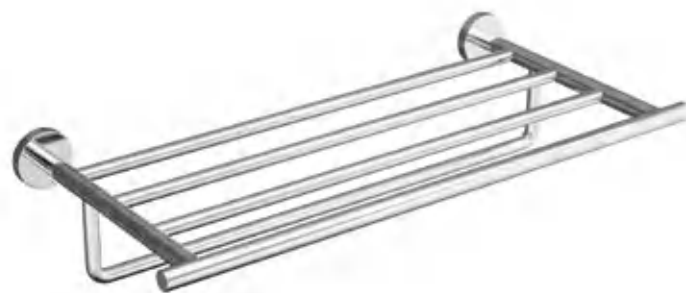

Percha doble RHIN HOTEL
83 x 47 x 55 mm
14696 | 33 €

Percha RHIN HOTEL
47 x 47 x 50 mm
14695 | 31 €

Portarrollos sin tapa RHIN HOTEL
165 x 47 x 70 mm
14699 | 37 €

Barra toallero a pared RHIN HOTEL
47 x 47 x 300 mm
14703 | 49 €