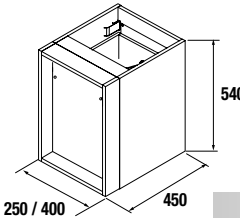

COQUETA SUSPENDIDA EXTRAIBLE ALLIANCE

Coqueta suspendida con cajón extraible de madera, acabado interior Carbón-TX, con guías ocultas de extracción total y hueco para el secador. Tirador no incluido, 3 acabados disponibles.
Combinable con series:
Fussion Line / Fussion Chrome / Spirit / Monterrey

	Blanco Brillo		Gris Brillo		Taupe Brillo		Natural		Pino bahía		Sbiancato		Alsacia	
	cod.	€	cod.	€	cod.	€	cod.	€	cod.	€	cod.	€	cod.	€
250	26833	169	26834	169	26835	169	26836	169	26837	169	26838	169	26839	169
400	26840	189	26841	189	26842	189	26843	189	26844	189	26845	189	26846	189