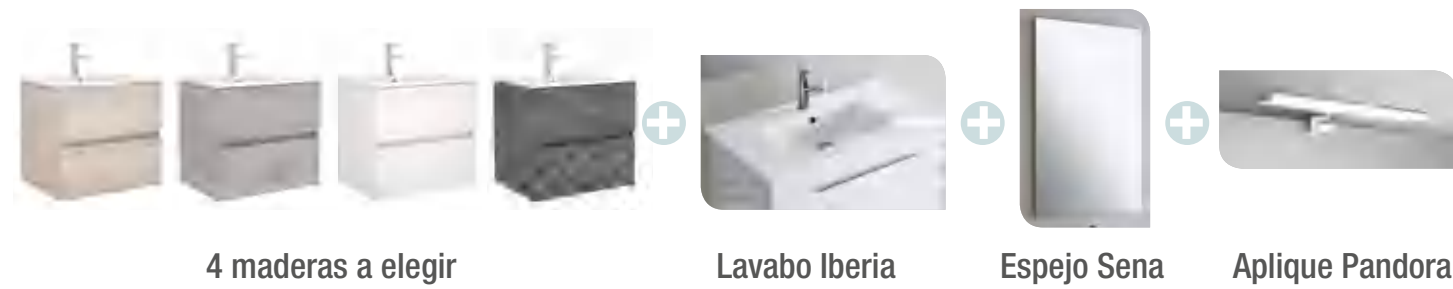

ECO Options

FONDO 45

	Natural		Pino bahía		Sbiancato		Alsacia		Lavabo Iberia		Espejo Sena		Aplique Pandora	
	cod.	€	cod.	€	cod.	€	cod.	€	cod.	€	cod.	€	cod.	€
600	23315	229	26553	229	23313	229	23314	229	14711	100	16908	72	21735	64
700	23321	242	26554	242	23319	242	23320	242	16191	115	16909	74	21735	64
800	23327	249	26555	249	23325	249	23326	249	14712	125	16910	76	21735	64
900	23333	272	26556	272	23331	272	23332	272	19358	149	16911	78	21735	64
1000	23309	289	26557	289	23307	289	23308	289	14713	159	16912	80	21735	64