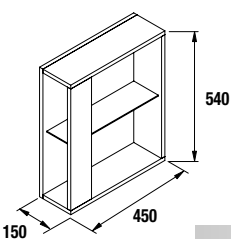

SERIE FUSSION LINE
COQUETA TERMINAL, COQUETA SUELO
250/400 Y COMPLEMENTOS PARA MUEBLE

TERMINAL COQUETA ALLIANCE

Terminal coqueta reversible.
Combinable con series:
Fussion Line / Fussion Chrome / Spirit / Monterrey

150	Blanco Brillo		Gris Brillo		Taupe Brillo		Natural		Pino bahía		Sbiancato		Alsacia	
	cod.	€	cod.	€	cod.	€	cod.	€	cod.	€	cod.	€	cod.	€
	24808	126	24810	126	24809	126	23994	126	23993	126	23459	126	23460	126