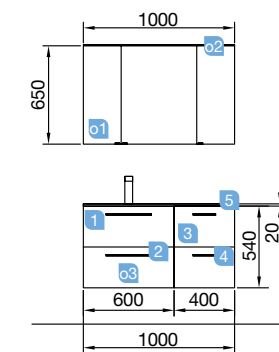

FUSSION CHROME 855/I blanco brillo

COQUETA 250+MUEBLE 600

FUSSION CHROME 1005/D natural

MUEBLE 600 +COQUETA 400

Fondo 45

FUSSION CHROME 1005/D natural

MUEBLE 600 +COQUETA 400

COD.	DESCRIPCIÓN	€
COMPOSICIÓN 1005/D NATURAL		
1	23285 Mueble suspendido FUSSION CHROME 600 natural 2 cajones con freno. 598 x 540 x 450 mm	229
2	26821 Tirador FUSSION 300 cromo brillo (2 uds)	34
3	27006 Coqueta suspendida FUSSION CHROME 400 natural 2 cajones con freno. 400 x 540 x 450 mm	179
4	26820 Tirador FUSSION 150 cromo brillo (2 uds)	28
5	20744 Lavabo IBERIA 1005 coqueta a la derecha porcelana blanca sin sifón y desagüe clicker. 1005 x 20 x 460 mm	225
PRECIO TOTAL DEL CONJUNTO		695
OPCIONALES		
COD.	DESCRIPCIÓN	€
o1	23665 Armario ALLIANCE 1000 3 puertas espejo doble con interruptor y enchufe 1000 x 650 x 150 mm	509
o2	23573 Aplique ALLIANCE 1000 luz led (12W)	244
o3	13663 Sifón con desagüe clicker latón cromado	61