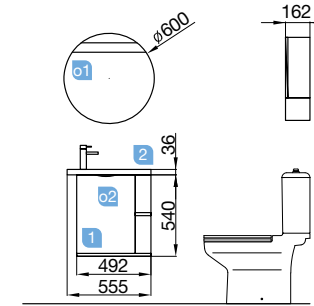

COD.	DESCRIPCIÓN	€
COMPOSICIÓN CON MUEBLE MARTHA		
1 24786	Mueble suspendido MARTHA 490 sbiancato 1 puerta con freno. 492 x 540 x 220 mm	120
2 24785	Lavabo MARTHA 555 solid surface blanco mate sin sifón ni desagüe clicker. 555 x 36 x 225 mm	179
PRECIO TOTAL DEL CONJUNTO		299