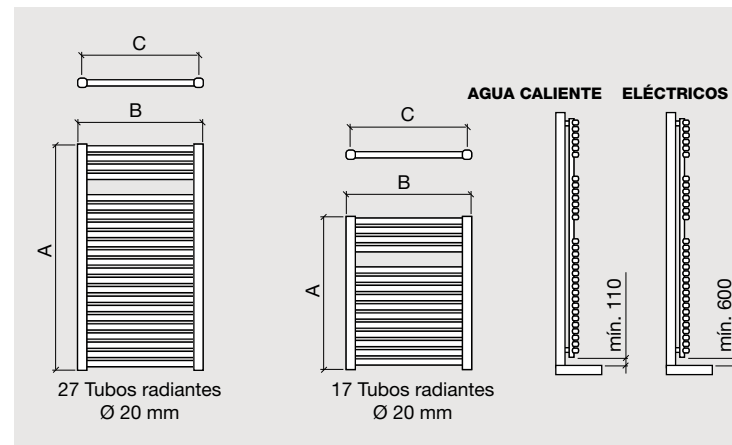

AGUA CALIENTE

Valvula y detentor cromado, universal, apto para cualquier radiador del mercado, incluye kit de tuercas cromadas para conexión a tubo de cobre de 15m/m ó tubo de polietileno reticulado o multicapa de diametro 16 m/m