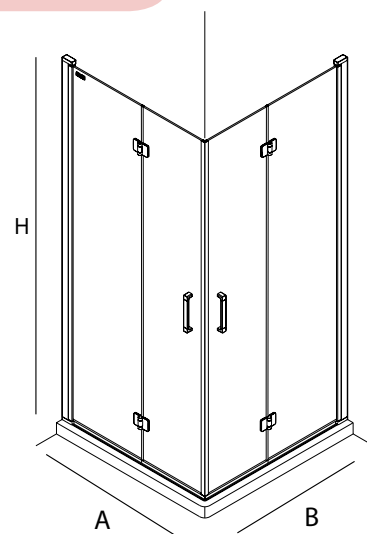

SERIE ODENSE Angular de ducha

MAMPARA ANGULAR DE DUCHA DE PUERTA ABATIBLE

- Cristal transparente templado Norma EN- 12150 de 6 mm en puerta y fijo.
- Expansión 20 mm en cada perfil a pared
- Altura 2000 mm
- Perfil aluminio acabado plata brillo
- Reversible.
- Tratamiento anti-cal incluido de serie en todos lo modelos