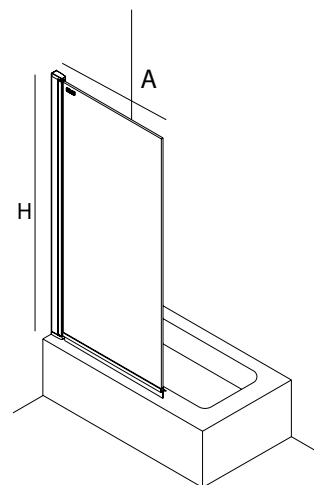

SERIE HEAVEN BATH De paso bañera

MAMPARA DE PASO ESPECIALES

- Cristal templado de 8 mm.
- Incluye tensor de sujeción de fijo a pared.
- Perfil aluminio acabado plata brillo
- Reversible.
- Tratamiento anti-cal incluido de serie en todos lo modelos