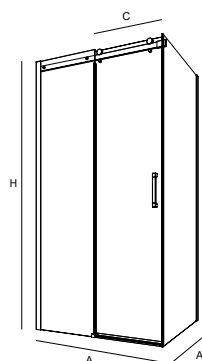

SERIE HELSINKI Frontal de ducha

MAMPARA FRONTAL DUCHA DE UNA PUERTA Y UN FIJO CON LATERAL FIJO

Certificado por TÜV
Norma EN-14428

NO UTILIZAR
PRODUCTOS ABRASIVOS

Ultra-Protect

Tratamiento antical opcional.
+INFO P.325

- Con sistema de liberación de puertas para una fácil limpieza
- Cristal transparente templado Norma EN- 12150 de 6 mm en puerta y fijo.
- Expansión 20 mm en cada perfil a pared
- Altura 1950 mm
- Perfil aluminio acabado plata brillo con asas cromadas.
- Sin perfil inferior
- Reversible.

FRONTAL DUCHA							
PLATO	MEDIDAS (A)	ALTURA (H)	ACCESO (C)	ACABADO	Nº EMBALAJES	CRISTAL	
						COD.	€
1000	960 - 1000	1950	394	plata brillo	1	22442	397
	1000 - 1040	1950	414	plata brillo	1	22443	397
	1040 - 1080	1950	434	plata brillo	1	22444	397
	1080 - 1120	1950	454	plata brillo	1	22445	408
	1120 - 1160	1950	474	plata brillo	1	22446	408
1200	1160 - 1200	1950	494	plata brillo	1	22447	408
	1200 - 1240	1950	510	plata brillo	1	22448	419
	1240 - 1280	1950	534	plata brillo	1	22449	419
	1280 - 1320	1950	554	plata brillo	1	22450	419
	1320 - 1360	1950	574	plata brillo	1	22451	429
1400	1360 - 1400	1950	594	plata brillo	1	22452	429
	1400 - 1440	1950	614	plata brillo	1	22453	429
	1440 - 1480	1950	634	plata brillo	1	22454	439
	1480 - 1520	1950	654	plata brillo	1	22455	439
	1520 - 1560	1950	674	plata brillo	1	22456	439
1600	1560 - 1600	1950	694	plata brillo	1	22457	439

LATERAL FIJO					
MEDIDAS (A)	ALTURA (H)	ACABADO	Nº EMBALAJES	CRISTAL	
				COD.	€
675 - 695	1950	plata brillo	1	22458	218
775 - 795	1950	plata brillo	1	22459	228
875 - 895	1950	plata brillo	1	22460	238

LATERALES FIJOS ESPECIALES / para frontales de ducha					
MEDIDAS (A)	ALTURA (H)	ACABADO	Nº EMBALAJES	CRISTAL	
				COD.	€
< 600	1950	plata brillo	1	25739	218
600 - 800	1950	plata brillo	1	25740	228
800 - 1000	1950	plata brillo	1	25741	258
1000 - 1200	1950	plata brillo	1	25742	278