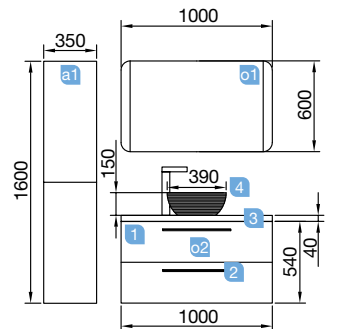

FUSSION CHROME 1000 gris brillo

DOS CAJONES CON FRENO

COD.	DESCRIPCIÓN	€
COMPOSICIÓN DE MUEBLE DE 1000		
1	23276 Mueble suspendido FUSSION CHROME 1000 gris brillo 2 cajones con freno. 997 x 540 x 450 mm	289
2	26822 Tirador FUSSION 450 cromo brillo (2 uds)	42
3	23018 Encimera roble áfrica para mueble y coqueta. 1000 x 40 x 460 mm	235
4	21854 Lavabo de posar ULTRAFINO SEDUCTION porcelana blanca sin sifón ni desagüe. 390 x 390 x 150 mm	176
PRECIO TOTAL DEL CONJUNTO		742

OPCIONALES		
COD.	DESCRIPCIÓN	€
o1	23406 Espejo CANDEM 1000 horizontal vertical con luz led (9,6 W) IP44 1000 x 600 mm	356
o2	16994 Sifón válvula abierta con desagüe latón cromado	61
AUXILIARES		
COD.	DESCRIPCIÓN	€
a1	22829 Pilar suspendido ALLIANCE gris brillo izquierdo / derecho 2 puertas apertura push 350 x 1600 x 349 mm	319

OPCIONALES		
COD.	DESCRIPCIÓN	€
o1	22956 Espejo CHICAGO 800 (2 uds) horizontal vertical con luz led y antivaho (20 W.) IP44. 800 x 600 mm	784
o2	16994 Sifón válvula abierta con desagüe latón cromado (2 uds)	122
AUXILIARES		
COD.	DESCRIPCIÓN	€
a1	22900 Módulo ALLIANCE 400 carbón-TX horizontal vertical 1 hueco. 400 x 150 x 162 mm	42

FUSSION CHROME 1850 alsacia

MUEBLE 800+COQUETA 250+MUEBLE 800

COD.	DESCRIPCIÓN	€
COMPOSICIÓN 1850 ALSACIA		
1	23296 Mueble suspendido FUSSION CHROME 800 alsacia (2 uds) 2 cajones con freno. 797 x 540 x 450 mm	498
2	26825 Tirador FUSSION 450 negro mate (4 uds)	84
3	27002 Coqueta suspendida FUSSION CHROME 250 alsacia 2 cajones con freno. 250 x 540 x 450 mm	167
4	26823 Tirador FUSSION 150 negro mate (2 uds)	28
5	23015 Encimera carbón mate de 1801 hasta 2000 para mueble y coqueta 1801 - 2000 x 50 x 460 mm	446
6	21739 Lavabo de posar SENSATION porcelana blanca (2 uds) sin sifón ni desagüe. 485 x 128 x 285 mm	312
PRECIO TOTAL DEL CONJUNTO		1535