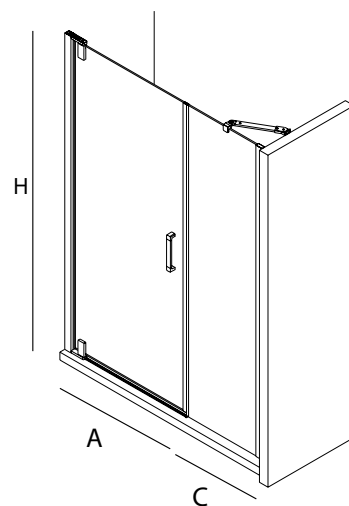

Ultra-Protect
Tratamiento antical incluido

tuv
Certificado por TÜV
Norma EN-14428

CE

NO UTILIZAR
PRODUCTOS ABRASIVOS

SERIE MALMÖ Frontal ducha

MAMPARA FRONTAL DUCHA DE UNA PUERTA CON FIJO

- Apertura 180°.
- Cierre magnético.
- Cristal transparente templado Norma EN- 12150 de 6 mm en puerta y fijo.
- Expansión 20 mm en cada perfil a pared
- Incluye tensor de sujeción de fijo a pared.
- Altura 1950 mm
- Perfil aluminio acabado plata brillo
- Reversible.
- Tratamiento anti-cal incluido de serie en todos lo modelos