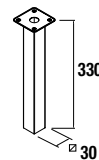

Juego 2 Patas cromo

Juego de 2 patas cromadas altura 330
30 x 30 x 330 mm

cod.	€
23899	16