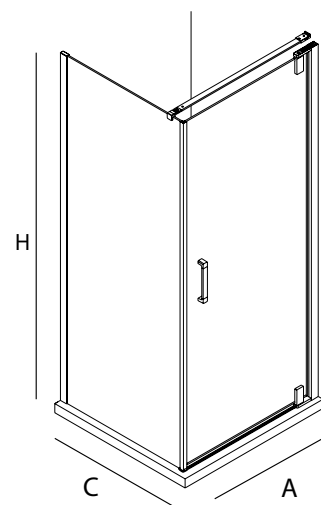

Ultra-Protect
Tratamiento antical incluido

tüv
Certificado por TÜV
Norma EN-14428

CE

NO UTILIZAR
PRODUCTOS ABRASIVOS

SERIE MALMÖ Angular de ducha

MAMPARA ANGULAR DUCHA DE UN FIJO Y UNA PUERTA

- Apertura 180°.
- Cierre magnético.
- Cristal transparente templado Norma EN- 12150 de 6 mm en puerta y fijo.
- Expansión 20 mm en cada perfil a pared
- Incluye tensor de sujeción de fijo a pared.
- Altura 1950 mm
- Perfil aluminio acabado plata brillo
- Reversible.
- Tratamiento anti-cal incluido de serie en todos lo modelos