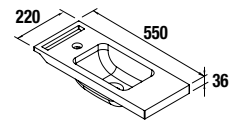

Combinación con Lavabos

MARTHA (Solid surface)

550	
cod.	€
24785	179