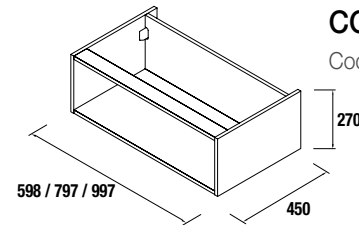

SERIE SPIRIT
1 HUECO, COQUETA TOALLERO
Y COQUETA TERMINAL

COQUETA SUSPENDIDA ALLIANCE 1 HUECO

Coqueta suspendida de 1 hueco en acabado carbón -TX.

Carbón - TX		
	cod.	€
600	22811	145
800	22815	167
1000	22819	196