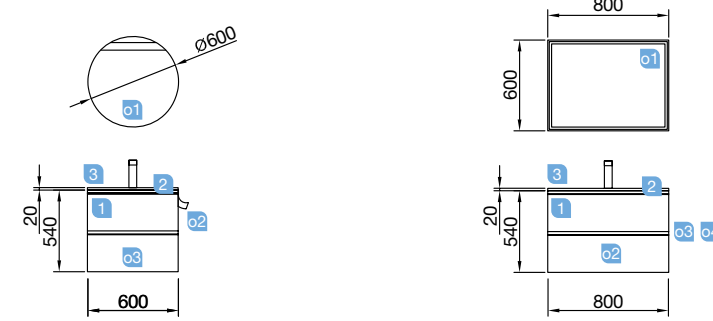

SPIRIT 600 blanco brillo

DOS CAJONES CON FRENO

COD.	DESCRIPCIÓN	€
COMPOSICIÓN DE MUEBLE DE 600		
1	26814 Mueble suspendido SPIRIT 600 blanco brillo 2 cajones metálicos con freno 598 x 540 x 450 mm	362
2	26808 Tirador SPIRIT 600 anodizado (2 uds)	26
3	14711 Lavabo IBERIA 610 porcelana blanca sin sifón y desagüe clicker. 610 x 20 x 460 mm	100
PRECIO TOTAL DEL CONJUNTO		488

OPCIONALES

COD.	DESCRIPCIÓN	€
o1	23408 Espejo ROUND 600 circular con banda arenada luz led (9,6 W) IP44 d 600 mm	244
o2	23025 Toallero doble JAZZ anodizado brillo fondo 45 y 50. 385 x 125 x 68 mm	50
o3	13663 Sifón con desagüe clicker latón cromado	61

OPCIONALES

COD.	DESCRIPCIÓN	€
o1	22956 Espejo CHICAGO 800 horizontal vertical con luz led y antivaho (20 W.) IP44. 800 x 600 mm	392
o2	13663 Sifón con desagüe clicker latón cromado	61
o3	23030 cubo organizador carbón-TX (1 ud) para cajón metálico Carbón-TX. 150 x 342 x 66 mm	20
o4	23031 Aplique SENSOR LED (1 ud) luz led (0,72 W) sujeción adhesiva, recargable por micro USB IP44. 190 x 30 x 22 mm	53

SPIRIT 800 GRIS BRILLO

DOS CAJONES CON FRENO

COD.	DESCRIPCIÓN	€
COMPOSICIÓN CON MUEBLE DE 800		
1	22802 Mueble suspendido SPIRIT 800 gris brillo 2 cajones metálicos con freno 797 x 540 x 450 mm	417
2	26809 Tirador SPIRIT 800 anodizado (2 uds)	32
3	14712 Lavabo IBERIA 810 porcelana blanca sin sifón y desagüe clicker. 810 x 20 x 460 mm	125
PRECIO TOTAL DEL CONJUNTO		574