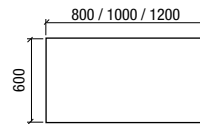

Espejo CANDEM 800
horizontal vertical con luz led (9,6 W) IP44
800 x 600 mm

23405 | 312 €

Espejo CANDEM 1000
horizontal vertical con luz led (9,6 W) IP44
1000 x 600 mm

23406 | 356 €

Espejo CANDEM 1200
horizontal vertical con luz led (9,6 W) IP44
1200 x 600 mm

23407 | 416 €