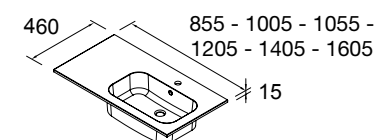

Lavabo SOFIA 855 coqueta a la izquierda MineralMarmo
sin sifón ni desagüe clicker
855 x 15 x 460
18685 | 329 €

Lavabo SOFIA 1005 coqueta a la izquierda MineralMarmo
sin sifón ni desagüe clicker
1005 x 15 x 460
18689 | 359 €

Lavabo SOFIA 1055 coqueta a la izquierda MineralMarmo
sin sifón ni desagüe clicker
1055 x 15 x 460
18696 | 389 €

Lavabo SOFIA 1205 coqueta a la izquierda MineralMarmo
sin sifón ni desagüe clicker
1205 x 15 x 460
18683 | 429 €

Lavabo SOFIA 1405 coqueta a la izquierda MineralMarmo
sin sifón ni desagüe clicker, para mueble de 600
1405 x 15 x 460
24335 | 488 €

Lavabo SOFIA 1405 coqueta a la izquierda MineralMarmo
sin sifón ni desagüe clicker, para mueble de 700
1405 x 15 x 460
24806 | 488 €

Lavabo SOFIA 1605 coqueta a la izquierda MineralMarmo
sin sifón ni desagüe clicker
1605 x 15 x 460
24333 | 562 €