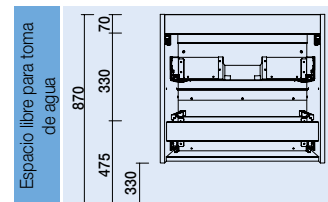

Blanco Brillo		Gris Brillo		Taupe Brillo		Natural		Pino bahía		Sbiancato		Alsacia	
	cod.	€	cod.	€	cod.	€	cod.	€	cod.	€	cod.	€	cod.	€
600	26675	422	26676	422	26677	422	23930	422	23929	422	23443	422	23444	422
800	26678	453	26679	453	26680	453	23934	453	23933	453	23445	453	23446	453
1000	26681	525	26682	525	26683	525	23938	525	23937	525	23447	525	23448	525
1200	26684	556	26685	556	26686	556	23942	556	23941	556	23449	556	23450	556