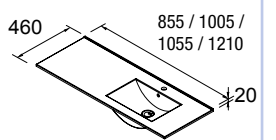

Lavabo IBERIA 855 coqueta a la izquierda porcelana blanca
sin sifón y desagüe clicker
855 x 20 x 460 mm

21091 | 185 €

Lavabo IBERIA 1055 coqueta a la izquierda porcelana blanca
sin sifón y desagüe clicker
1055 x 20 x 460 mm

21093 | 239 €

Lavabo IBERIA 1005 coqueta a la izquierda porcelana blanca
sin sifón y desagüe clicker
1005 x 20 x 460 mm

20743 | 225 €

Lavabo IBERIA 1210 coqueta a la izquierda porcelana blanca
sin sifón y desagüe clicker
1210 x 20 x 460 mm

20746 | 365 €