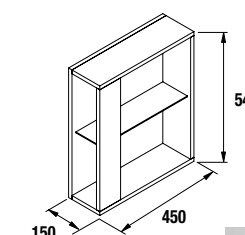

Blanco Brillo		Gris Brillo		Taupe Brillo		Natural		Pino bahía		Sbiancato		Alsacia	
	cod.	€	cod.	€	cod.	€	cod.	€	cod.	€	cod.	€	cod.	€
150	24808	126	24810	126	24809	126	23994	126	23993	126	23459	126	23460	126