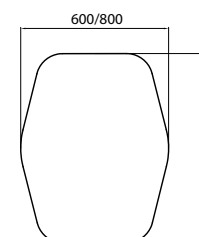

23210 | 303 €

Espejo ORGANIC 600
horizontal vertical con luz led
600 x 800 mm

26775 | 329 €

Espejo ORGANIC 800
horizontal vertical con luz led
800 x 1000 mm

26776 | 359 €

LUNA PULIDA 5mm con luz led

Espejo REFLEXO 800
horizontal vertical luz led (13,44 W) IP44
800 x 600 mm