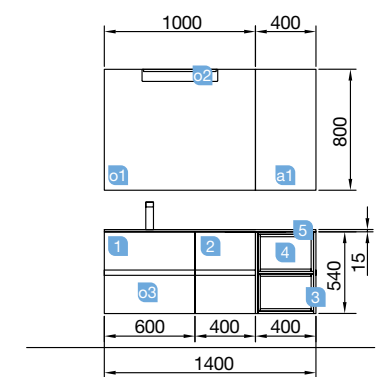

COD.	DESCRIPCIÓN	€
COMPOSICIÓN 1405/D ALSACIA		
1	23314 Mueble suspendido FUSSION LINE 600 alsacia 2 cajones con uñero y freno. 598 x 540 x 450 mm	229
2	23381 Coqueta suspendida FUSSION LINE 400 alsacia 2 cajones con uñero y freno. 400 x 540 x 450 mm	179
3	23357 Coqueta suspendida ALLIANCE 400 alsacia 2 huecos. 400 x 540 x 434 mm	96
4	23347 Set de dos Cubo embellecedor ALLIANCE 400 taupe brillo para coqueta de 400. 367 x 244 x 428 mm	65
5	24336 Lavabo SOFIA 1405 coqueta a la derecha MineralMarmo sin sifón ni desagüe clicker, para mueble de 600 1405 x 15 x 460	488
PRECIO TOTAL DEL CONJUNTO		1057

OPCIONALES		
COD.	DESCRIPCIÓN	€
o1	16912 Espejo SENA 1000 horizontal vertical luna 5 mm. 1000 x 800 mm	80
o2	20728 Aplique ESTORIL 500 luz led (6 W) IP44, sujeción a marco o a pared 500 x 76 x 79 mm	153
o3	13663 Sifón con desagüe clicker latón cromado	61

AUXILIARES		
COD.	DESCRIPCIÓN	€
a1	23222 Módulo ALLIANCE 400 taupe brillo izquierdo / derecho 1 puerta apertura push 400 x 800 x 162 mm	159