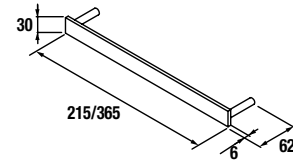

TIRADOR - TOALLERO COQUETA EXTRAÍBLE ALLIANCE

Tirador para coqueta Alliance en diferentes acabado, no incluido.

	Blanco		Negro		Anodizado brillo	
	cod.	€	cod.	€	cod.	€
250	26915	20	26914	20	26913	20
400	26920	23	26919	23	26918	23

TERMINAL COQUETA ALLIANCE

Terminal coqueta reversible.
Combinable con series:
Fussion Line / Fussion Chrome / Spirit / Monterrey