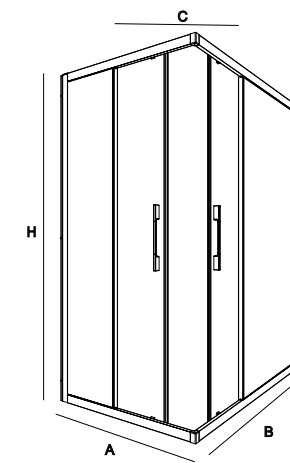

Mamparas en Stock

ANGULAR DUCHA										
PLATO	MEDIDAS (A)	MEDIDAS (B)	ALTURA (H)	ACCESO (C)	ACABADO	Nº EMBALAJES	CRISTAL		SERIGRAFÍA ROAD	
							COD.	€	COD.	€
700 x 700	*675 - 700	675 - 700	1950	<400	plata brillo	1	16724	393	16727	485
800 x 800	765 - 790	765 - 790	1950	435	plata brillo	1	16725	412	16728	491
900 x 900	865 - 890	865 - 890	1950	500	plata brillo	1	16726	430	16729	512