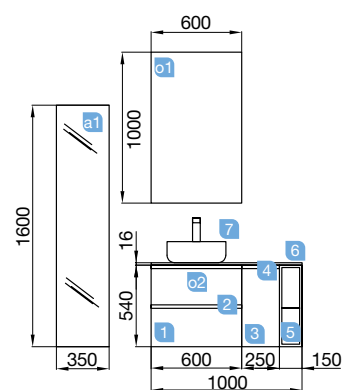

SPIRIT 1000 alsacia

MUEBLE 600+COQUETA 250+ COQUETA TERMINAL 150

COD.	DESCRIPCIÓN	€
COMPOSICIÓN DE 1000 ALSACIA		
1	26635 Mueble suspendido SPIRIT 600 alsacia 2 cajones metálicos con freno 598 x 540 x 450 mm	362
2	26808 Tirador SPIRIT 600 anodizado (2 uds)	26
3	26647 Coqueta suspendida SPIRIT 250 alsacia 1 puerta izquierda / derecha con freno 250 x 540 x 450 mm	158
4	26806 Tirador SPIRIT 250 anodizado	7
5	23460 Coqueta terminal ALLIANCE 150 alsacia 150 x 540 x 450 mm	126
6	23470 Encimera alsacia para mueble y coqueta. 1000 x 16 x 460 mm	100
7	24554 Lavabo de posar DOLCE 390 porcelana blanca sin sifón ni desagüe. 390 x 140 mm	147
PRECIO TOTAL DEL CONJUNTO		926
OPCIONALES		
COD.	DESCRIPCIÓN	€
o1	20741 Espejo REFLEXO 1000 horizontal vertical luz led (15,36 W) IP44 1000 x 600 mm	302
o2	16994 Sifón válvula abierta con desagüe latón cromado	61
AUXILIARES		
COD.	DESCRIPCIÓN	€
a1	26867 Pilar suspendido ALLIANCE alsacia izquierdo / derecho 1 puerta espejo con tirador y soft close. 350 x 1600 x 349 mm	349