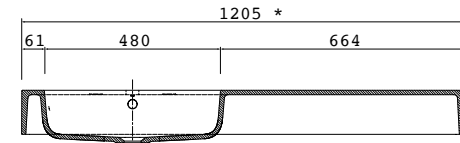

22684 | 652 €