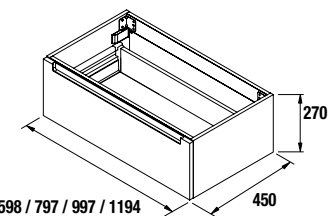

COQUETA SUSPENDIDA MONTERREY 1 CAJÓN SIN SALVASIFÓN

Mueble suspendido de 1 cajón metálico extracción total, interiores Carbón-TX y cierre con freno.

	Blanco Brillo		Gris Brillo		Taupe Brillo		Natural		Pino bahía		Sbiancato		Alsacia	
	cod.	€	cod.	€	cod.	€	cod.	€	cod.	€	cod.	€	cod.	€
600	26663	257	26664	257	26665	257	23981	257	23980	257	23435	257	23436	257
800	26666	297	26667	297	26668	297	23983	297	23982	297	23437	297	23438	297
1000	26669	329	26670	329	26671	329	23985	329	23984	329	23439	329	23440	329
1200	26672	453	26673	453	26674	453	23987	453	23986	453	23441	453	23442	453