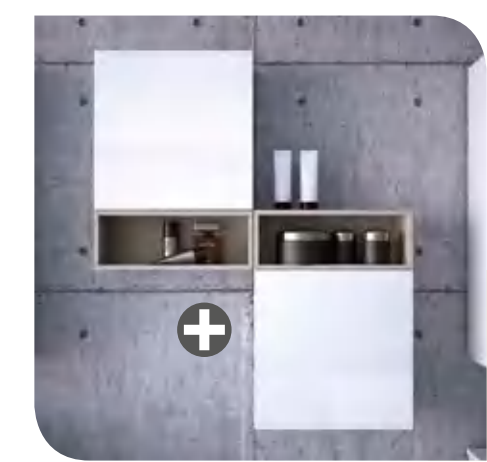

+
Nuestros huecos con los acabados TX te darán un toque de diseño y ligereza a la composición que decidas realizar.