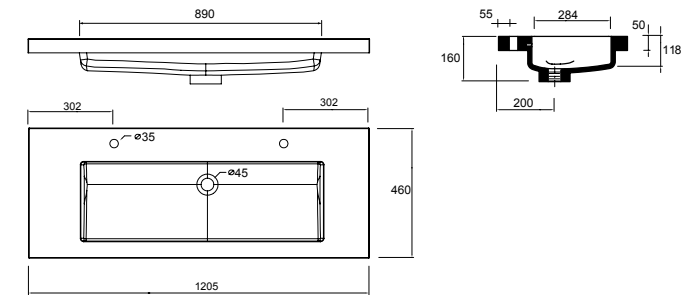

26938 | 329 €

Lavabo TOSCANA 1205 doble carga mineral blanca
sin sifón ni desagüe clicker
1205 x 50 x 460 mm

20753 | 359 €

Lavabo TOSCANA 1400 doble carga mineral blanca
sin sifón ni desagüe clicker
1405 x 50 x 460 mm