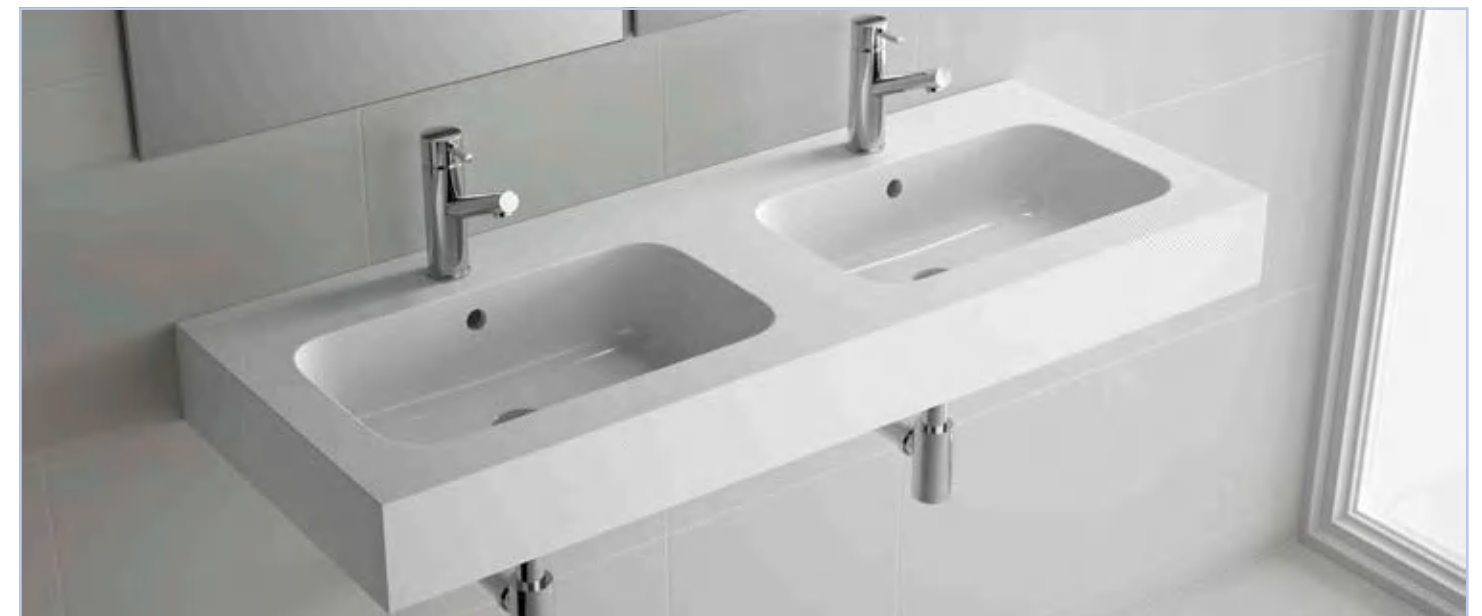

MINERALMARMO®

FONDO 45

Lavabo SOFIA 855 coqueta a la derecha MineralMarmo
sin sifón ni desagüe clicker
855 x 15 x 460
18686 | 329 €

Lavabo SOFIA 1005 coqueta a la derecha MineralMarmo
sin sifón ni desagüe clicker
1005 x 15 x 460
18688 | 359 €

Lavabo SOFIA 1055 coqueta a la derecha MineralMarmo
sin sifón ni desagüe clicker
1055 x 15 x 460
18695 | 389 €

Lavabo SOFIA 1205 coqueta a la derecha MineralMarmo
sin sifón ni desagüe clicker
1205 x 15 x 460
18684 | 429 €

Lavabo SOFIA 1405 coqueta a la derecha MineralMarmo
sin sifón ni desagüe clicker, para mueble de 600
1405 x 15 x 460
24336 | 488 €

Lavabo SOFIA 1405 coqueta a la derecha MineralMarmo
sin sifón ni desagüe clicker, para mueble de 700
1405 x 15 x 460
24807 | 488 €

Lavabo SOFIA 1605 coqueta a la derecha MineralMarmo
sin sifón ni desagüe clicker
1605 x 15 x 460
24334 | 562 €

MINERALMARMO®

FONDO 45

Lavabo ESCOCIA 1005 MineralMarmo
sin sifón ni desagüe clicker
1005 x 128 x 460
22681 | 573 €

Lavabo ESCOCIA 1205 MineralMarmo
sin sifón ni desagüe clicker
1205 x 128 x 460
22682 | 652 €

Lavabo SOFIA 855 coqueta a la izquierda MineralMarmo
sin sifón ni desagüe clicker
855 x 15 x 460
18685 | 329 €

Lavabo SOFIA 1005 coqueta a la izquierda MineralMarmo
sin sifón ni desagüe clicker
1005 x 15 x 460
18689 | 359 €

Lavabo SOFIA 1055 coqueta a la izquierda MineralMarmo
sin sifón ni desagüe clicker
1055 x 15 x 460
18696 | 389 €

Lavabo SOFIA 1205 coqueta a la izquierda MineralMarmo
sin sifón ni desagüe clicker
1205 x 15 x 460
18683 | 429 €

Lavabo SOFIA 1405 coqueta a la izquierda MineralMarmo
sin sifón ni desagüe clicker, para mueble de 600
1405 x 15 x 460
24335 | 488 €

Lavabo SOFIA 1405 coqueta a la izquierda MineralMarmo
sin sifón ni desagüe clicker, para mueble de 700
1405 x 15 x 460
24806 | 488 €