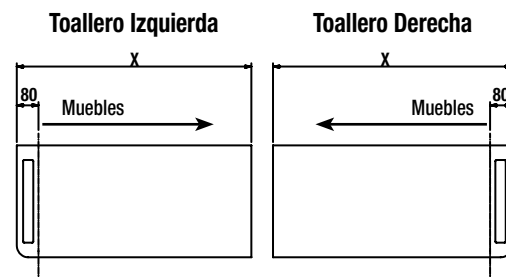

ENCIMERAS Y ACCESORIOS SOLID SURFACE
ENCIMERAS Y ACCESORIOS A MEDIDA EN LONGITUD Y MECANIZADO

ENCIMERAS DE ESPESOR 12 MM

Encimeras de solid surface de espesor 12mm. en medidas especiales con o sin mecanizado.

Blanco Mate			
	cod.	€	
Bajo pedido	<1000	24460	197
	1001 - 1400	24461	258
	1401 - 1800	24462	318
	1801 - 2000	24463	389
	2001 - 2400	24464	449

ENCIMERAS CON TOALLERO DE ESPESOR 12 MM

Encimeras de solid surface con toallero de espesor 12mm. en medidas especiales con o sin mecanizado. ES NECESARIO ESPECIFICAR EL LADO DEL TOALLERO

Blanco Mate			
	cod.	€	
Bajo pedido	<1000	24465	268
	1001 - 1400	24466	328
	1401 - 1800	24467	389
	1801 - 2000	24468	460
	2001 - 2400	24469	520

ACCESORIOS SOLID SURFACE

Toallero y Repisa a medida en solid surface.

Blanco Mate			
	cod.	€	
Stock	400	26126	59
	500	26127	79
	600	26128	89
Bajo pedido	<400	24729	59
	401 - 600	24730	79
	601 - 800	24731	89

Blanco Mate			
	cod.	€	
Bajo pedido	<400	24732	89
	401 - 600	24733	122
	601 - 800	24734	145

IMPORTANTE: deben incluirse las medidas en mm correspondientes a las cotas.

La Empresa no se hace responsable de la incorrecta definición de las medidas/cotas para las encimeras a medida y con mecanizado; no aceptándose en ningún caso devoluciones por este motivo.

5
ESPEJOS, APLIQUES Y ARMARIOS