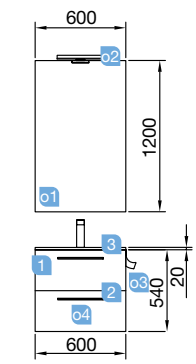

FUSSION CHROME 600 natural

DOS CAJONES CON FRENO

COD.	DESCRIPCIÓN	€
COMPOSICIÓN CON MUEBLE DE 600		
1	23285 Mueble suspendido FUSSION CHROME 600 natural 2 cajones con freno. 598 x 540 x 450 mm	229
2	26821 Tirador FUSSION 300 cromo brillo (2 uds)	34
3	14711 Lavabo IBERIA 610 porcelana blanca sin sifón y desagüe clicker. 610 x 20 x 460 mm	100
PRECIO TOTAL DEL CONJUNTO		363

OPCIONALES		
COD.	DESCRIPCIÓN	€
o1	17893 Espejo SENA 1200 horizontal vertical luna 5 mm. 1200 x 600 mm	114
o2	21735 Aplique PANDORA 308 cromo brillo luz led (8 W.) IP44 sujeción multienganche. 308 x 96 x 32 mm	64
o3	23025 Toallero doble JAZZ anodizado brillo fondo 45 y 50. 385 x 125 x 68 mm	50
o4	13663 Sifón con desagüe clicker latón cromado	61

OPCIONALES		
COD.	DESCRIPCIÓN	€
o1	23406 Espejo CANDEM 1000 horizontal vertical con luz led (9,6 W) IP44 1000 x 600 mm	356
o2	13663 Sifón con desagüe clicker latón cromado	61

FUSSION CHROME 700 alsacia

DOS CAJONES CON FRENO

COD.	DESCRIPCIÓN	€
COMPOSICIÓN CON MUEBLE DE 700		
1	23290 Mueble suspendido FUSSION CHROME 700 alsacia 2 cajones con freno. 697 x 540 x 450 mm	242
2	26822 Tirador FUSSION 450 cromo brillo (2 uds)	42
3	20749 Lavabo TOSCANA 705 carga mineral blanca sin sifón ni desagüe clicker. 705 x 50 x 460 mm	219
PRECIO TOTAL DEL CONJUNTO		503