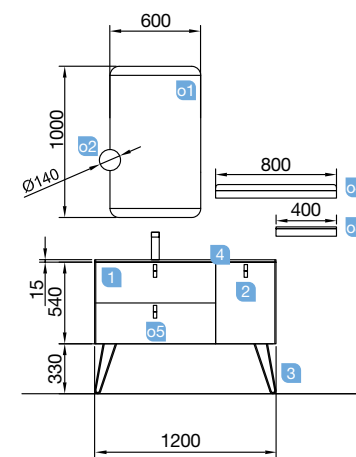

UNiQ 900/D blanco mate

DOS CAJONES Y UNA PUERTA

COD.	DESCRIPCIÓN	€
COMPOSICIÓN CON MUEBLE DE 900		
1	24604 Mueble suspendido UNIQ 900 blanco mate derecho 1 puerta y 2 cajones con freno 897 x 540 x 450 mm	352
2	24724 Tirador UNIQ negro Juego de 3 unidades para Mueble	18
3	24717 Juego 2 patas UNIQ negro Altura 230 mm	22
4	24727 Encimera UNIQ 900 solid surface para lavabo de posar. 905 x 12 x 460 mm	160
5	24555 Lavabo de posar ALTIRO porcelana blanca mate sin sifón ni desagüe. d 390 x 140 mm	201
PRECIO TOTAL DEL CONJUNTO		753

OPCIONALES		
COD.	DESCRIPCIÓN	€
o1	24547 Espejo ROUND 800 circular con banda arenada luz led (W) IP44 d 800 mm	270
o2	24729 Repisa toallero solid surface hasta 400 mm	59
o3	16994 Sifón válvula abierta con desagüe latón cromado	61

OPCIONALES		
COD.	DESCRIPCIÓN	€
o1	23406 Espejo CANDEM 1000 horizontal vertical con luz led (9,6 W) IP44 1000 x 600 mm	356
o2	24569 Espejo Aumento (x3) con fijación a Luna Multiposición Ø140 mm	51
o3	24729 Repisa toallero solid surface hasta 400 mm	59
o4	24734 Repisa barandilla solid surface hasta 800 mm	145
o5	13663 Sifón con desagüe clicker latón cromado	61

UNiQ 1200/D verde ácido

DOS CAJONES Y UNA PUERTA

COD.	DESCRIPCIÓN	€
COMPOSICIÓN CON MUEBLE DE 1200		
1	24645 Mueble suspendido UNIQ 1200 verde ácido derecho 1 puerta y 2 cajones con freno 1194 x 540 x 450 mm	525
2	24723 Tirador UNIQ blanco Juego de 3 unidades para Mueble	18
3	24713 Juego 2 patas UNIQ blanco Altura 330 mm	26
4	24545 Lavabo UNIQ 1205 coqueta a la derecha Mineralsolid mate sin sifón ni desagüe clicker. 1205 x 15 x 460 mm	390
PRECIO TOTAL DEL CONJUNTO		959