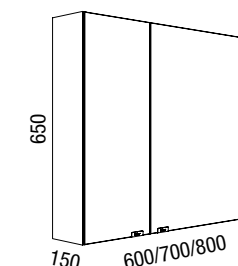

Armario ALLIANCE 900
3 puertas espejo doble con interruptor y enchufe
900 x 650 x 150 mm

24592 | 467 €

Armario ALLIANCE 1000
3 puertas espejo doble con interruptor y enchufe
1000 x 650 x 150 mm

23665 | 509 €

Armario ALLIANCE 1200
3 puertas espejo doble con interruptor y enchufe
1200 x 650 x 150 mm

24593 | 571 €