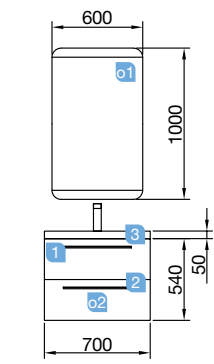

FUSSION CHROME 600 natural

DOS CAJONES CON FRENO

COD.	DESCRIPCIÓN	€
COMPOSICIÓN CON MUEBLE DE 600		
1	23285 Mueble suspendido FUSSION CHROME 600 natural 2 cajones con freno. 598 x 540 x 450 mm	229
2	26821 Tirador FUSSION 300 cromo brillo (2 uds)	34
3	14711 Lavabo IBERIA 610 porcelana blanca sin sifón y desagüe clicker. 610 x 20 x 460 mm	100
PRECIO TOTAL DEL CONJUNTO		363

OPCIONALES		
COD.	DESCRIPCIÓN	€
o1	17893 Espejo SENA 1200 horizontal vertical luna 5 mm. 1200 x 600 mm	114
o2	21735 Aplique PANDORA 308 cromo brillo luz led (8 W.) IP44 sujeción multienganche. 308 x 96 x 32 mm	64
o3	23025 Toallero doble JAZZ anodizado brillo fondo 45 y 50. 385 x 125 x 68 mm	50
o4	13663 Sifón con desagüe clicker latón cromado	61

OPCIONALES		
COD.	DESCRIPCIÓN	€
o1	23406 Espejo CANDEM 1000 horizontal vertical con luz led (9,6 W) IP44 1000 x 600 mm	356
o2	13663 Sifón con desagüe clicker latón cromado	61

FUSSION CHROME 700 alsacia

DOS CAJONES CON FRENO

COD.	DESCRIPCIÓN	€
COMPOSICIÓN CON MUEBLE DE 700		
1	23290 Mueble suspendido FUSSION CHROME 700 alsacia 2 cajones con freno. 697 x 540 x 450 mm	242
2	26822 Tirador FUSSION 450 cromo brillo (2 uds)	42
3	20749 Lavabo TOSCANA 705 carga mineral blanca sin sifón ni desagüe clicker. 705 x 50 x 460 mm	219
PRECIO TOTAL DEL CONJUNTO		503