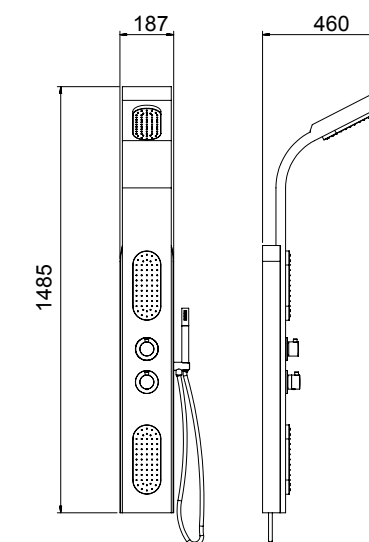

ASPECTOS FUNDAMENTALES PARA UN CORRECTO FUNCIONAMIENTO COLUMNAS HIDROMASAJE

- Válvula reductora de presión
- Presión mínima del agua 2,5 bares, recomendable 3 bares, siempre a la entrada de la columna y un máximo de 5 bares.
- Se recomienda la instalación de las válvulas reductoras "RÉDUFIX" a la entrada de las tomas de agua (tasado de fábrica 3 bares).
- Caudal de agua mínimo de 15 a 17 litros/min.
- Diámetro de tuberías y producción de agua caliente normalizados.
- Diferencia de presión entre agua caliente y fría no superior a 1 bar.
- Regulación de temperatura de la termostática según instrucciones que figuran en el producto.
- Atención al posible pinzamiento de los latiguillos antes y después del montaje.
- Asegúrese de purgar su instalación de cualquier clase de impurezas.
- Limpiar periódicamente los filtros del mezclador termostático.
- **LEA CON ATENCIÓN EL MANUAL DE INSTALACIÓN Y USO QUE ACOMPAÑA AL PRODUCTO.**