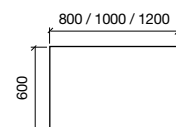

23210 | 303 €

Espejo ORGANIC 600
horizontal vertical con luz led
600 x 800 mm

26775 | 329 €

Espejo ORGANIC 800
horizontal vertical con luz led
800 x 1000 mm

26776 | 359 €

LUNA PULIDA 5mm con luz led

Espejo REFLEXO 800
horizontal vertical luz led (13,44 W) IP44
800 x 600 mm