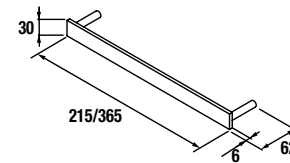

TIRADOR - TOALLERO COQUETA EXTRAÍBLE ALLIANCE

Tirador para coqueta Alliance en diferentes acabado, no incluido.

	Blanco		Negro		Anodizado brillo	
	cod.	€	cod.	€	cod.	€
250	26915	20	26914	20	26913	20
400	26920	23	26919	23	26918	23