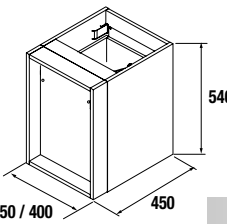

COQUETA SUSPENDIDA PARA TOALLERO EXTRAÍBLE ALLIANCE

Coqueta suspendida con cajón extraíble de madera, acabado interior Carbón-TX, con guías ocultas de extracción total y hueco para el secador. Tirador no incluido, 3 acabados disponibles.

Combinable con series:
Fussion Line / Fussion Chrome / Spirit / Monterrey

	Blanco Brillo		Gris Brillo		Taupe Brillo		Natural		Pino bahía		Sbiancato		Alsacia	
	cod.	€	cod.	€	cod.	€	cod.	€	cod.	€	cod.	€	cod.	€
250	26833	169	26834	169	26835	169	26836	169	26837	169	26838	169	26839	169
400	26840	189	26841	189	26842	189	26843	189	26844	189	26845	189	26846	189