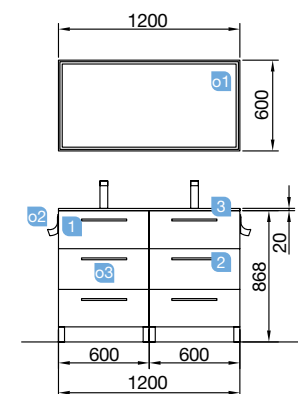

OPCIONALES		
COD.	DESCRIPCIÓN	€
o1	23403 Espejo TOULOUSE 1000 horizontal luz led (20 W) IP44. 1000 x 700 mm	356
o2	13663 Sifón con desagüe clicker latón cromado	61

OPCIONALES		
COD.	DESCRIPCIÓN	€
o1	22958 Espejo CHICAGO 1200 horizontal vertical con luz led y antivaho (30 W.) IP44. 1200 x 600 mm	465
o2	23025 Toallero doble JAZZ anodizado brillo (2 uds) fondo 45 y 50. 385 x 125 x 68 mm	100
o3	13663 Sifón con desagüe clicker latón cromado (2 uds)	122