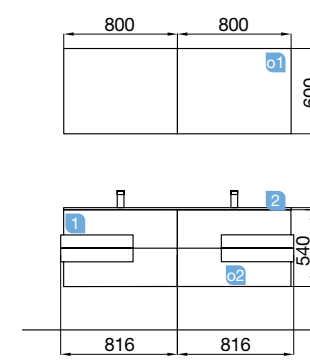

CRONOS 1205/I antracita/blanco

COQUETA 400+MUEBLE 800

COD.	DESCRIPCIÓN	€
COMPOSICIÓN DE 1205/I		
1	21795 Mueble suspendido CRONOS 800 antracita mate / blanco 2 cajones con freno y separador inferior de cajón 816 x 540 x 470 mm	429
2	23657 Coqueta suspendida ALLIANCE 400 blanco brillo 2 huecos. 400 x 540 x 434 mm	96
3	21976 Set de dos Cubo embellecedor ALLIANCE 400 blanco brillo para coqueta de 400. 367 x 244 x 428 mm	65
4	18683 Lavabo SOFIA 1205 coqueta a la izquierda MineralMarmo sin sifón ni desagüe clicker. 1205 x 15 x 460	429
PRECIO TOTAL DEL CONJUNTO		1019

OPCIONALES		
COD.	DESCRIPCIÓN	€
o1	17893 Espejo SENA 1200 horizontal vertical luna 5 mm. 1200 x 600 mm	114
o2	13663 Sifón con desagüe clicker latón cromado	61

OPCIONALES		
COD.	DESCRIPCIÓN	€
o1	21736 Espejo UP&DOWN 800 (2 uds) horizontal con luz led (9,6 / 4,8 W) IP44 800 x 600 mm	604
o2	13663 Sifón con desagüe clicker latón cromado (2 uds)	122

CRONOS DOBLE 1605 blanco brillo/blanco brillo

DOS MUEBLES DE 800

COD.	DESCRIPCIÓN	€
COMPOSICIÓN DE DOS MUEBLES DE 800		
1	21783 Mueble suspendido CRONOS 800 blanco / blanco (2 uds) 2 cajones con freno y separador inferior de cajón 816 x 540 x 470 mm	858
2	24338 Lavabo SOFIA 1605 doble MineralMarmo sin sifón ni desagüe clicker. 1605 x 15 x 460	622
PRECIO TOTAL DEL CONJUNTO		1480