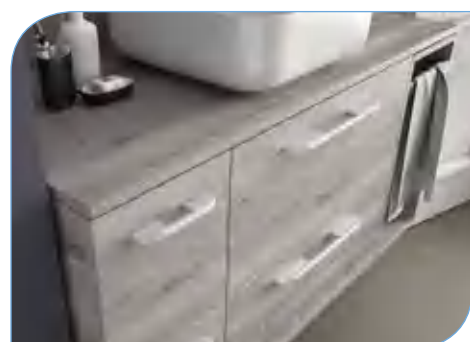

Más personalización

Ahora puedes elegir el acabado del tirador exclusivo fussion para darle tu toque personal.

Elige tirador Fussion Blanco