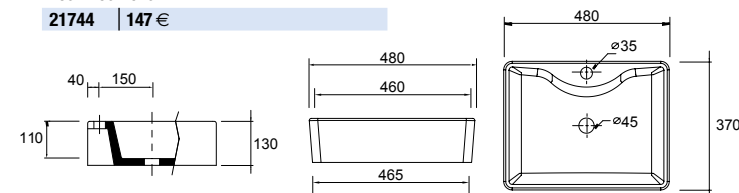

Lavabo de posar ULTRAFINO SEDUCTION porcelana blanca
sin sifón ni desagüe
390 x 390 x 150 mm
21854 | 176 €