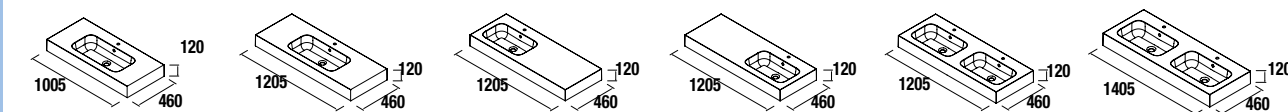

1005 Poza Central		1205 Poza Central		1205 Derecha		1205 Izquierda		1205 Doble Poza		1405 Doble Poza	
cod.	€	cod.	€	cod.	€	cod.	€	cod.	€	cod.	€
22681	573	22682	652	22684	652	22683	652	22685	691	22686	797

NOTA: Incluye herraje para colgar a la pared