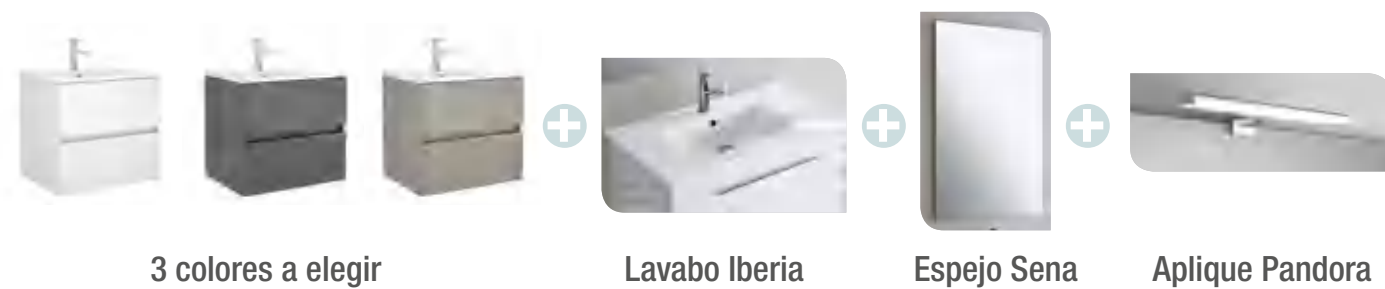

Blanco Brillo		Gris Brillo		Taupe Brillo		Lavabo Iberia		Espejo Sena		Aplique Pandora	
	cod.	€	cod.	€	cod.	€	cod.	€	cod.	€	cod.	€
600	23311	229	23312	229	23316	229	14711	100	16908	72	21735	64
700	23317	242	23318	242	23322	242	16191	115	16909	74	21735	64
800	23323	249	23324	249	23328	249	14712	125	16910	76	21735	64
900	23329	272	23330	272	23334	272	19358	149	16911	78	21735	64
1000	23305	289	23306	289	23310	289	14713	159	16912	80	21735	64