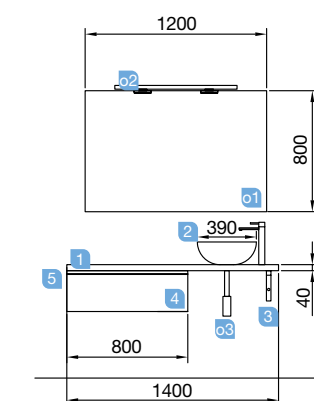

ENCIMERA SPIRIT ROBLE AFRICA

ENCIMERA CON LAVABO DE POSAR

ENCIMERA SPIRIT ROBLE AFRICA

ENCIMERA CON LAVABO DE POSAR

COD.	DESCRIPCIÓN	€
ENCIMERA CON LAVABO DE POSAR		
1	23021 Encimera roble áfrica de 1001 hasta 1400 para mueble y coqueta 1001 - 1400 x 40 x 460 mm	300
2	21854 Lavabo de posar ULTRAFINO SEDUCTION porcelana blanca sin sifón ni desagüe. 390 x 390 x 150 mm	176
3	17870 Soporte latón cromado 30 x 200 x 440 mm	61
4	22631 Coqueta suspendida SPIRIT 800 blanco brillo 1 cajón metálico con freno. 797 x 270 x 450 mm	258
5	22952 Tirador SPIRIT 800 blanco soft	16
PRECIO TOTAL DEL CONJUNTO		811
OPCIONALES		
COD.	DESCRIPCIÓN	€
o1	16920 Espejo SENA de 1001 hasta 1200 x 800 mm	199
o2	23536 Aplique PANDORA 800 cromo brillo luz led (1 x 12 W) IP44 sujeción multienganche. 808 x 114 x 32 mm	139
o3	23032 Sifón SMART con válvula abierta	80