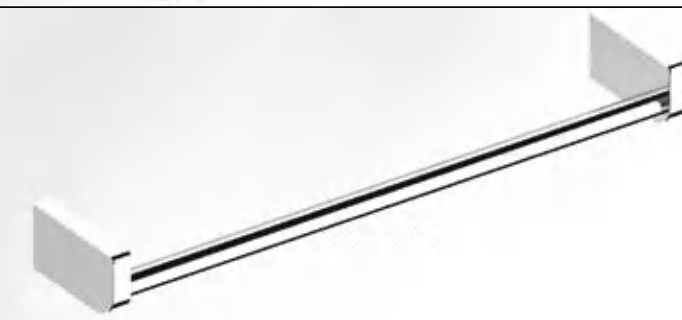

Barra 45 S ALPHA
465 x 64 x 54 mm
23515 | 37 €