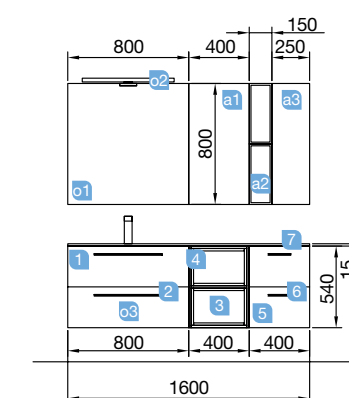

AUXILIARES

COD.	DESCRIPCIÓN	€
a1	23222 Módulo ALLIANCE 400 taupe brillo izquierdo / derecho 1 puerta apertura push 400 x 800 x 162 mm	159
a2	23226 Módulo ALLIANCE 400 blanco-TX (2 uds) horizontal vertical 1 hueco. 400 x 150 x 162 mm	42
a3	23219 Módulo ALLIANCE 250 taupe brillo izquierdo / derecho 1 puerta apertura push 250 x 800 x 162 mm	148