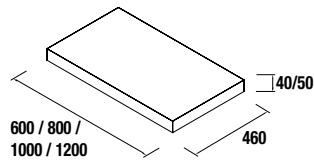

ENCIMERAS DE ESPESORES 40 Y 50 MM

Encimeras de espesores 50mm para acabados blanco brillo, gris brillo y carbón; y de 40mm para acabado roble africa; en medidas de 600 a 1200 y a medida sin mecanizado.
Acabados melamínicos y laminados de alta presión (HPL).

		Blanco Brillo / 50mm		Gris Brillo / 50mm		Carbón / 50mm		Roble Africa / 40mm			
		cod.	€	cod.	€	cod.	€	cod.	€		
		Stock	600	22992	155	22993	155	22994	155	23016	151
	800	22995	195	22996	195	22997	195	23017	190		
	1000	22998	246	22999	246	23000	246	23018	235		
	1200	23001	286	23002	286	23003	286	23019	276		
Bajo pedido	<1000	23004	246	23005	246	23006	246	23020	235		
	1001 - 1400	23007	311	23008	311	23009	311	23021	300		
	1401 - 1800	23010	353	23011	353	23012	353	23022	342		
	1801 - 2000	23013	446	23014	446	23015	446	23023	436		
	2001 - 2400	23138	551	23139	551	23140	551	23141	530		

Nota: Encimeras especiales en longitud plazo de servicio 15 días laborables