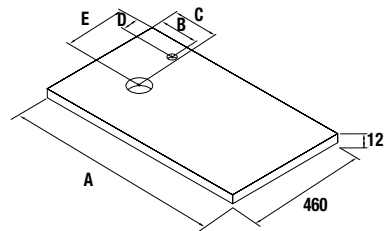

ENCIMERAS Y ACCESORIOS SOLID SURFACE
ENCIMERAS Y ACCESORIOS A MEDIDA EN LONGITUD Y MECANIZADO

ENCIMERAS DE ESPESOR 12 MM

Encimeras de solid surface de espesor 12mm. en medidas especiales con o sin mecanizado.

Blanco Mate			
	cod.	€	
Bajo pedido	<1000	24460	197
	1001 - 1400	24461	258
	1401 - 1800	24462	318
	1801 - 2000	24463	389
	2001 - 2400	24464	449

ENCIMERAS CON TOALLERO DE ESPESOR 12 MM

Encimeras de solid surface con toallero de espesor 12mm. en medidas especiales con o sin mecanizado. ES NECESARIO ESPECIFICAR EL LADO DEL TOALLERO