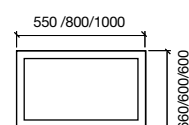

Espejo PLATA grabado 800
horizontal vertical
800 x 600 mm

16080 | 105 €

16081 | 111 €