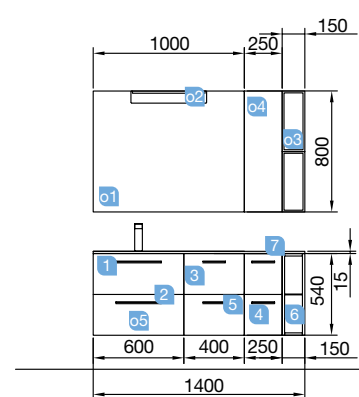

FUSSION CHROME 1400/D natural

MUEBLE 600+COQUETA 400+COQUETA 250+COQUETA TERMINAL

COD.	DESCRIPCIÓN	€
COMPOSICIÓN 1400/D NATURAL		
1	23285 Mueble suspendido FUSSION CHROME 600 natural 2 cajones con freno. 598 x 540 x 450 mm	229
2	26827 Tirador FUSSION 300 blanco mate (2 uds)	34
3	27006 Coqueta suspendida FUSSION CHROME 400 natural 2 cajones con freno. 400 x 540 x 450 mm	179
4	27000 Coqueta suspendida FUSSION CHROME 250 natural 2 cajones con freno. 250 x 540 x 450 mm	167
5	26826 Tirador FUSSION 150 blanco mate (4 uds)	56
6	23994 Coqueta terminal ALLIANCE 150 natural 150 x 540 x 450 mm	126
7	24336 Lavabo SOFIA 1405 coqueta a la derecha MineralMarmo sin sifón ni desagüe clicker, para mueble de 600 1405 x 15 x 460	488
PRECIO TOTAL DEL CONJUNTO		1279
OPCIONALES		
COD.	DESCRIPCIÓN	€
o1	16912 Espejo SENA 1000 horizontal vertical luna 5 mm. 1000 x 800 mm	80
o2	20728 Aplique ESTORIL 500 luz led (6 W) IP44, sujeción a marco o a pared 500 x 76 x 79 mm	153
o3	23226 Módulo ALLIANCE 400 blanco-TX (2 uds) horizontal vertical 1 hueco. 400 x 150 x 162 mm	84
o4	22906 Módulo ALLIANCE 250 blanco brillo izquierdo / derecho 1 puerta apertura push 250 x 800 x 162 mm	148
o5	13663 Sifón con desagüe clicker latón cromado	61