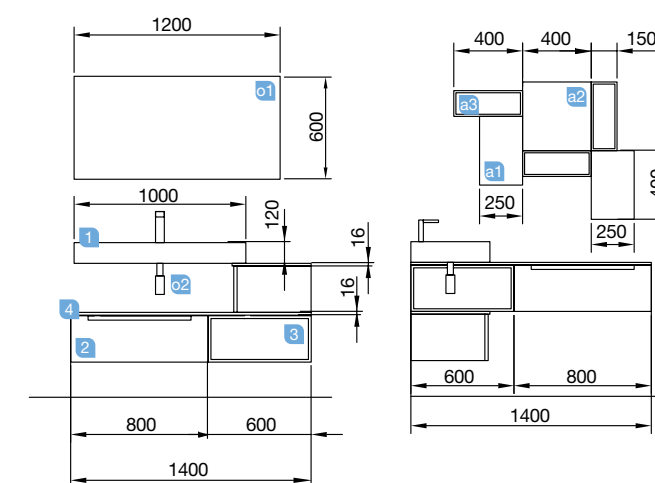

COD.	DESCRIPCIÓN	€
COMPOSICIÓN 1010 NATURAL		
1	23397 Lavabo VENETO 1010 porcelana blanca una poza sin sifón ni desagüe clicker 1010 x 120 x 460 mm	224
2	23983 Coqueta suspendida MONTERREY 800 natural (2 uds) 1 cajón metálico con freno. 797 x 270 x 450 mm	594
3	22811 Coqueta suspendida ALLIANCE 600 carbón-TX (2 uds) 1 hueco. 598 x 270 x 450 mm	290
4	22983 Encimera natural (2 uds) de 1001 hasta 1400 para mueble y coqueta 1001 - 1400 x 16 x 460 mm	416
PRECIO TOTAL DEL CONJUNTO		1524

OPCIONALES		
COD.	DESCRIPCIÓN	€
o1	20742 Espejo REFLEXO 1200 horizontal vertical luz led (17,28 W) IP44 1200 x 600 mm	324
o2	23033 Sifón SMART con válvula clicker	84

AUXILIARES		
COD.	DESCRIPCIÓN	€
a1	22902 Módulo ALLIANCE 250 blanco brillo (2 uds) izquierdo / derecho 1 puerta apertura push 250 x 400 x 162 mm	244
a2	22820 Módulo ALLIANCE 400 blanco brillo izquierdo / derecho 1 puerta apertura push 400 x 400 x 162 mm	133
a3	22900 Módulo ALLIANCE 400 carbón-TX (3 uds) horizontal vertical 1 hueco. 400 x 150 x 162 mm	126