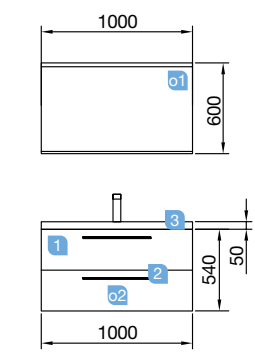

FUSSION CHROME 1000 sbiancato

DOS CAJONES CON FRENO

COD.	DESCRIPCIÓN	€
COMPOSICIÓN CON MUEBLE DE 1000		
1	23277 Mueble suspendido FUSSION CHROME 1000 sbiancato 2 cajones con freno. 997 x 540 x 450 mm	289
2	26828 Tirador FUSSION 450 blanco mate (2 uds)	42
3	20752 Lavabo TOSCANA 1005 carga mineral blanca sin sifón ni desagüe clicker. 1005 x 50 x 460 mm	259
PRECIO TOTAL DEL CONJUNTO		590

OPCIONALES		
COD.	DESCRIPCIÓN	€
o1	21737 Espejo UP&DOWN 1000 horizontal con luz led (9,6 / 4,8 W) IP44 1000 x 600 mm	388
o2	13663 Sifón con desagüe clicker latón cromado	61