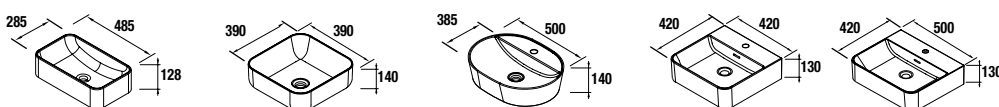

1210/D (800+400)		1210/I (400+800)		1210 2 Uds. (600+600)	
cod.	€	cod.	€	cod.	€
20747	365	20746	365	15459	369

COMBINACIÓN CON LAVABOS

Lavabos de posar

Lavabo Bol <i>solid surface</i>		Lavabo Altiro <i>porcelana blanca mate</i>		Lavabo Seduction <i>porcelana blanca</i>		Lavabo Desir <i>porcelana blanca</i>		Lavabo Emotion <i>porcelana blanca</i>	
cod.	€	cod.	€	cod.	€	cod.	€	cod.	€
26536	201	24555	201	21854	176	21855	176	21744	147