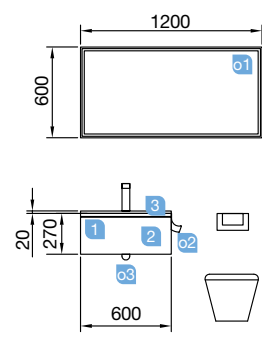

Nota: Encimeras especiales en longitud plazo de servicio 15 días laborables

3 ACABADOS DE TIRADOR:

SPiRiT 600 blanco brillo

MUEBLE 600

COD.	DESCRIPCIÓN	€
COMPOSICIÓN DE MUEBLE 600		
1 22627	Mueble suspendido SPiRiT 600 blanco brillo 1 cajón metálico con freno. 598 x 270 x 450 mm	222
2 26808	Tirador SPiRiT 600 anodizado brillo	13
3 14711	Lavabo IBERIA 610 porcelana blanca sin sifón y desagüe clicker. 610 x 20 x 460 mm	100
PRECIO TOTAL DEL CONJUNTO		335
OPCIONALES		
COD.	DESCRIPCIÓN	€
o1 22958	Espejo CHICAGO 1200 horizontal vertical con luz led y antivaho (30 W.) IP44. 1200 x 600 mm	465
o2 23025	Toallero doble JAZZ anodizado brillo fondo 45 y 50. 385 x 125 x 68 mm	50
o3 13663	Sifón con desagüe clicker latón cromado	61