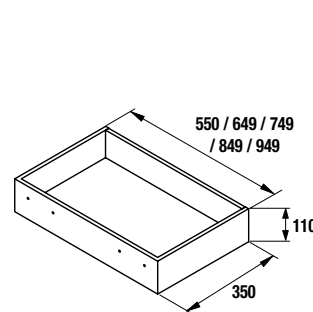

Complementos para Mueble

Cajón completo madera

Cajón completo madera sin salvasifón, Carbón-TX

	Carbón - TX	
	cod.	€
600	24956	41
700	24957	44
800	24958	47
900	24959	49
1000	24960	51