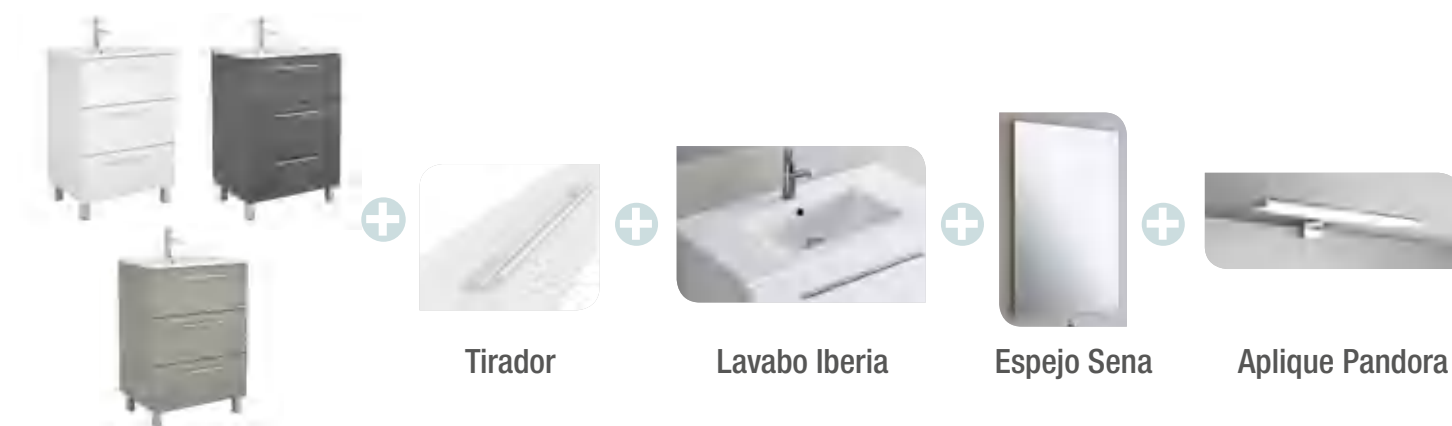

3 colores a elegir

	Blanco Brillo		Gris Brillo		Taupe Brillo		Tirador cromo (3 uds)		Lavabo Iberia		Espejo Sena		Aplique Pandora	
	cod.	€	cod.	€	cod.	€	cod.	€	cod.	€	cod.	€	cod.	€
600	23240	302	23241	302	23245	302	26821	51	14711	100	16908	72	21735	64
700	26583	312	26584	312	26585	312	26822	63	16191	115	16909	74	21735	64
800	23246	319	26813	319	23251	319	26822	63	14712	125	16910	76	21735	64
900	26591	333	26592	333	26593	333	26822	63	19358	149	16911	78	21735	64
1000	23234	339	23235	339	23239	339	26822	63	14713	159	16912	80	21735	64