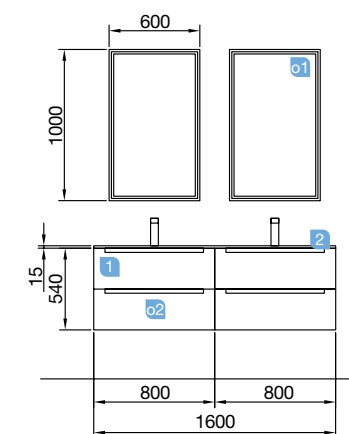

MONTERREY 1600/D sbiancato

MUEBLE 800+COQUETA 800

COD.	DESCRIPCIÓN	€
COMPOSICIÓN DE 1600/D SBIANCATO		
1	23445 Mueble suspendido MONTERREY 800 sbiancato 2 cajones metálicos con freno 797 x 540 x 450 mm	453
2	24334 Lavabo SOFIA 1605 coqueta a la derecha MineralMarmo sin sifón ni desagüe clicker. 1605 x 15 x 460	562
3	23437 Coqueta suspendida MONTERREY 800 sbiancato 1 cajón metálico con freno. 797 x 270 x 450 mm	297
4	22815 Coqueta suspendida ALLIANCE 800 carbón-TX 1 hueco. 797 x 270 x 450 mm	167
PRECIO TOTAL DEL CONJUNTO		1479

OPCIONALES

COD.	DESCRIPCIÓN	€
o1	16910 Espejo SENA 800 horizontal vertical luna 5 mm. 800 x 800 mm	76
o2	21741 Aplique NAYRA 493 blanco mate luz led (6 W.) IP44 sujección multienganche. 493 x 155 x 7 mm	128
o3	23220 Módulo ALLIANCE 400 sbiancato (2 uds) izquierdo / derecho 1 puerta apertura push 400 x 800 x 162 mm	318
o4	13663 Sifón con desagüe clicker latón cromado	61

OPCIONALES

COD.	DESCRIPCIÓN	€
o1	22957 Espejo CHICAGO 1000 (2 uds) horizontal vertical con luz led y antivaho (30 W.) IP44. 1000 x 600 mm	846
o2	13663 Sifón con desagüe clicker latón cromado (2 uds)	122

MONTERREY DOBLE 1600 natural

2 MUEBLES 800

COD.	DESCRIPCIÓN	€
COMPOSICIÓN DOBLE DE 1600		
1	23934 Mueble suspendido MONTERREY 800 natural (2 uds) 2 cajones metálicos con freno 797 x 540 x 450 mm	906
2	24338 Lavabo SOFIA 1605 doble MineralMarmo sin sifón ni desagüe clicker. 1605 x 15 x 460	622
PRECIO TOTAL DEL CONJUNTO		1528