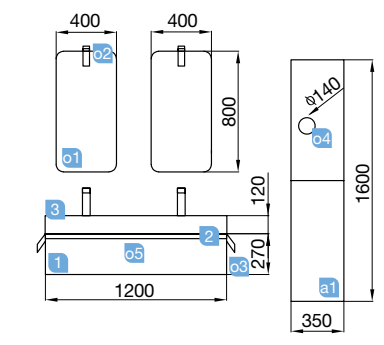

OPCIONALES		
COD.	DESCRIPCIÓN	€
o1 20729	Espejo ROTA 400 (2 uds) vertical. 400 x 800 mm	146
o2 23537	Aplicador ELSA (2 uds) brillo luz led (1x3W). IP44 sujeción multienganche. 39 x 117 x 119 mm	62
o3 23028	Toallero doble JAZZ blanco brillo (2 uds) fondo 45 y 50. 385 x 125 x 68 mm	100
o4 24569	Espejo Aumento (x3) con fijación a Luna Multiposición Ø140 mm	51
o5 13663	Sifón con desagüe clicker latón cromado	61
AUXILIARES		
COD.	DESCRIPCIÓN	€
a1 22831	Pilar suspendido ALLIANCE natural izquierdo / derecho 2 puertas apertura push 350 x 1600 x 349 mm	319

SPiRiT 1200 natural

MUEBLE DE 1200

COD.	DESCRIPCIÓN	€
COMPOSICIÓN DE MUEBLE DE 1200		
1 26613	Mueble suspendido SPiRiT 1200 natural 1 cajón metálico con freno. 1194 x 270 x 450 mm	312
2 23900	Tirador SPiRiT 1200 blanco soft	33
3 23399	Lavabo VENETO 1210 porcelana blanca una poza, dos grifos sin sifón ni desagüe clicker 1210 x 120 x 460 mm	346
PRECIO TOTAL DEL CONJUNTO		691

Sbiancato €

26602	Mueble 600	222
26605	Mueble 800	258
26608	Mueble 1000	279
26614	Mueble 1200	312

Tirador no incluido.

Alsacia €

26603	Mueble 600	222
26606	Mueble 800	258
26609	Mueble 1000	279
26615	Mueble 1200	312

Tirador no incluido.

Pino Bahía €

22782	Mueble 600	222
22788	Mueble 800	258
22794	Mueble 1000	279
26616	Mueble 1200	312

Tirador no incluido.