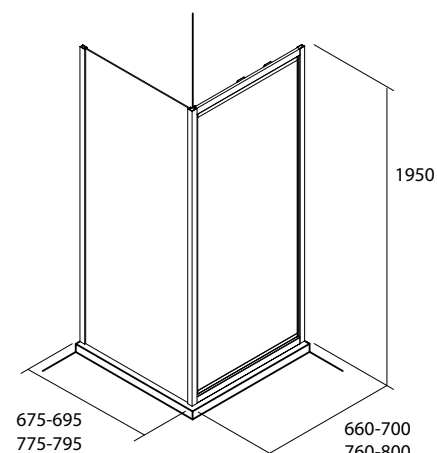

SERIE HABITAT frontal con lateral fijo

MAMPARA FRONTAL DUCHA CON LATERAL FIJO

- Cristal transparente templado Norma EN- 12150 de 6 mm en puerta
- Expansión 20 mm en cada perfil a pared
- Altura 1950 mm
- Perfil aluminio acabado plata brillo
- Reversible.
- Tirador ergonómico especial en ABS para una fácil apertura
- Tratamiento anti-cal incluido de serie en todos lo modelos

FRONTAL DE DUCHA					
CRISTAL					
MEDIDAS (A)	ALTURA (H)	ACCESO (C)	ACABADO	COD.	€
660 - 700	1950	524	plata brillo	23413	359
760 - 800	1950	624	plata brillo	23414	379
860 - 900	1950	724	plata brillo	23415	395
960 - 1000	1950	824	plata brillo	23416	410

Stock	LATERALES FIJOS / para frontales de ducha				
	CRISTAL				
	MEDIDAS (A)	ALTURA (H)	ACABADO	COD.	€
	675 - 695	1950	plata brillo	23417	187
	775 - 795	1950	plata brillo	23418	197

Bajo pedido	LATERALES FIJOS ESPECIALES / para frontales de ducha					
	CRISTAL					
	MEDIDAS (A)	ALTURA (H)	ACABADO	Nº EMBALAJES	COD.	€
	< 600	1950	plata brillo	1	25747	197
	600 - 800	1950	plata brillo	1	25748	228
	800 - 1000	1950	plata brillo	1	25749	258
	1000 - 1200	1950	plata brillo	1	25750	288