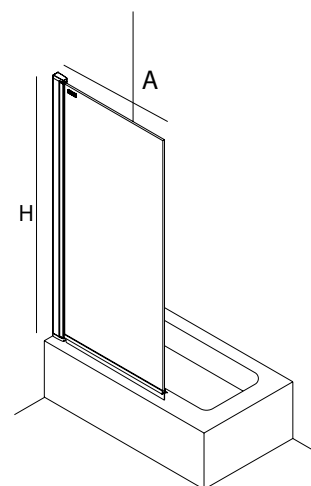

SERIE HEAVEN BATH Frontal abatible bañera

MAMPARA FRONTAL ABATIBLE BAÑERA

- Cristal templado de 8 mm.
- Incluye tensor de sujeción de fijo a pared.
- Perfil aluminio acabado plata brillo
- Reversible.
- Tratamiento anti-cal incluido de serie en todos lo modelos