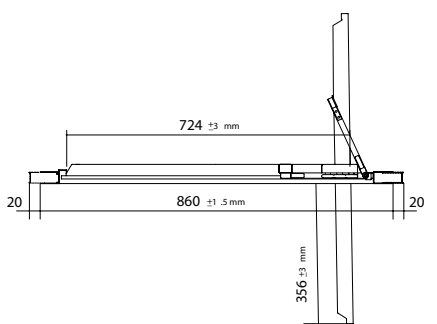

675-695
775-795

660-700
760-800
860-900
960-1000