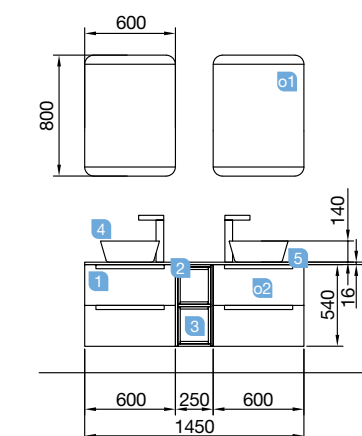

MONTERREY 1450 natural

MUEBLE 600+COQUETA 250+MUEBLE 600

COD.	DESCRIPCIÓN	€
COMPOSICIÓN 1450 NATURAL		
Mueble suspendido MONTERREY 600 natural (2 uds)		
1	23930 2 cajones metálicos con freno 598 x 540 x 450 mm	844
2	23352 Coqueta suspendida ALLIANCE 250 natural 2 huecos. 250 x 540 x 434 mm	86
3	23342 Set de dos Cubo embellecedor ALLIANCE 250 blanco brillo para coqueta de 250. 217 x 244 x 428 mm	55
4	21855 Lavabo de posar ULTRAFINO DESIR porcelana blanca (2 uds) sin sifón ni desagüe. 380 x 380 x 140 mm	352
5	22987 Encimera natural de 1401 hasta 1800 para mueble y coqueta 1401 - 1800 x 16 x 460 mm	301
PRECIO TOTAL DEL CONJUNTO		1638
OPCIONALES		
COD.	DESCRIPCIÓN	€
o1	23405 Espejo CANDEM 800 (2 uds) horizontal vertical con luz led (9,6 W) IP44 800 x 600 mm	624
o2	16994 Sifón válvula abierta con desagüe latón cromado (2 uds)	122