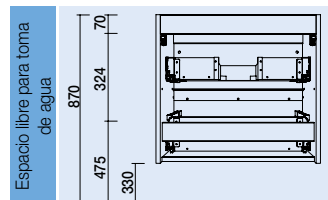

Blanco Brillo		Gris Brillo		Taupe Brillo		Natural		Pino bahía		Sbiancato		Alsacia	
	cod.	€	cod.	€	cod.	€	cod.	€	cod.	€	cod.	€	cod.	€
600	26814	362	22799	362	26633	362	26815	362	22800	362	26634	362	26635	362
800	22634	417	22802	417	26636	417	22804	417	22803	417	26637	417	26638	417
1000	22635	437	22805	437	26639	437	22804	437	22806	437	26640	437	26641	437
1200	23890	448	23891	448	26642	448	23893	448	23892	448	26643	448	26644	448