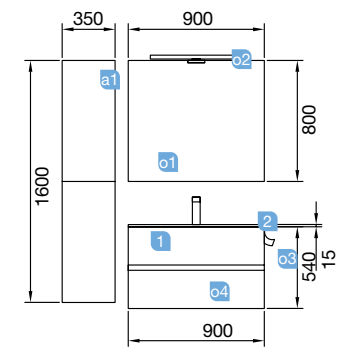

FUSSION LINE 800 natural

DOS CAJONES CON FRENO

COD.	DESCRIPCIÓN	€
COMPOSICIÓN CON MUEBLE DE 800		
1 23327	Mueble suspendido FUSSION LINE 800 natural 2 cajones con uñero y freno. 797 x 540 x 450 mm	249
2 23401	Lavabo VENETO 810 porcelana blanca una poza sin sifón ni desagüe clicker 810 x 120 x 460 mm	193
PRECIO TOTAL DEL CONJUNTO		442

OPCIONALES		
COD.	DESCRIPCIÓN	€
o1 23408	Espejo ROUND 600 circular con banda arenada luz led (9,6 W) IP44 d 600 mm	244
o2 13663	Sifón con desagüe clicker latón cromado	61
AUXILIARES		
COD.	DESCRIPCIÓN	€
a1 22902	Módulo ALLIANCE 250 blanco brillo izquierdo / derecho 1 puerta apertura push 250 x 400 x 162 mm	122
a2 22900	Módulo ALLIANCE 400 carbón-TX horizontal vertical 1 hueco. 400 x 150 x 162 mm	42

OPCIONALES		
COD.	DESCRIPCIÓN	€
o1 16911	Espejo SENA 900 horizontal vertical luna 5 mm. 900 x 800 mm	78
o2 23535	Aplicado PANDORA 608 cromo brillo luz led (1 x 12 W.) IP44 sujeción multienganche. 608 x 112 x 15 mm	103
o3 23025	Toallero doble JAZZ anodizado brillo fondo 45 y 50. 385 x 125 x 68 mm	50
o4 13663	Sifón con desagüe clicker latón cromado	61
AUXILIARES		
COD.	DESCRIPCIÓN	€
a1 22829	Pilar suspendido ALLIANCE gris brillo izquierdo / derecho 2 puertas apertura push 350 x 1600 x 349 mm	319

FUSSION LINE 900 gris brillo

DOS CAJONES CON FRENO

COD.	DESCRIPCIÓN	€
COMPOSICIÓN DE MUEBLE DE 900		
1 23330	Mueble suspendido FUSSION LINE 900 gris brillo 2 cajones con uñero y freno. 897 x 540 x 450 mm	272
2 19358	Lavabo IBERIA 910 porcelana blanca sin sifón y desagüe clicker. 910 x 20 x 460 mm	149
PRECIO TOTAL DEL CONJUNTO		421