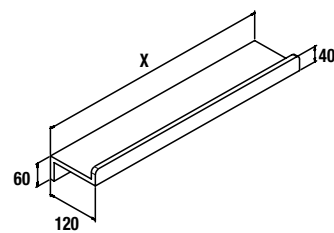

Blanco Mate			
	cod.	€	
Bajo pedido	<400	24732	89
	401 - 600	24733	122
	601 - 800	24734	145