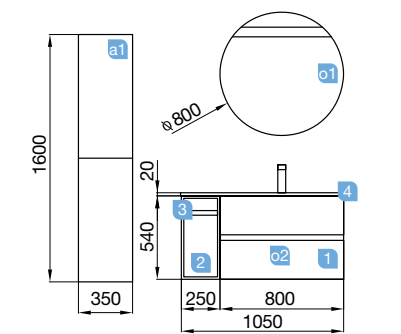

FUSSION LINE 1055/I pino bahía

MUEBLE 800+COQUETA 250

Fondo 45

FUSSION LINE 1055/I pino bahía

MUEBLE 800+COQUETA 250

COD.	DESCRIPCIÓN	€
COMPOSICIÓN 1055/I PINO BAHÍA		
1	26555 Mueble suspendido FUSSION LINE 800 pino bahía 2 cajones con uñero y freno. 797 x 540 x 450 mm	249
2	26837 Coqueta suspendida ALLIANCE 250 toallero extraíble pino bahía con cajones interiores. 250 x 540 x 450 mm	169
3	26913 Tirador TOALLERO 250 anodizado brillo	20
4	21093 Lavabo IBERIA 1055 coqueta a la izquierda porcelana blanca sin sifón y desagüe clicker. 1055 x 20 x 460 mm	239
PRECIO TOTAL DEL CONJUNTO		677
OPCIONALES		
COD.	DESCRIPCIÓN	€
o1	24547 Espejo ROUND 800 circular con banda arenada luz led (W) IP44 d 800 mm	270
o2	13663 Sifón con desagüe clicker latón cromado	61
AUXILIARES		
COD.	DESCRIPCIÓN	€
a1	22830 Pilar suspendido ALLIANCE pino bahía izquierdo / derecho 2 puertas apertura push 350 x 1600 x 349 mm	319