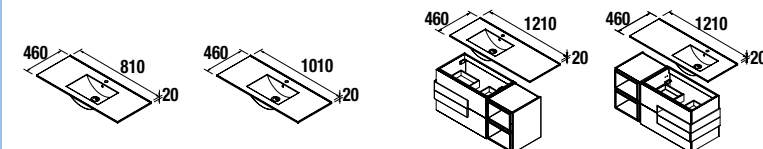

Toallero doble JAZZ

Blanco		Negro		Anodizado brillo	
cod.	€	cod.	€	cod.	€
23028	50	27043	50	23025	50

FONDO 35
600 / 800

NORMA EN 120

CIERRE CON FRENO

S35

Combinación con Lavabos

Iberia (Porcelana blanca)