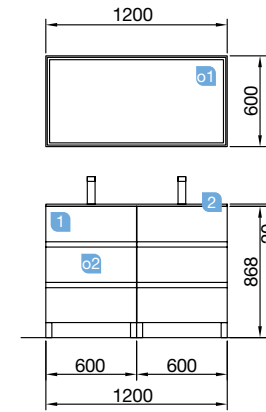

OPCIONALES		
COD.	DESCRIPCIÓN	€
o1	23403 Espejo TOULOUSE 1000 horizontal luz led (20 W) IP44. 1000 x 700 mm	356
o2	13663 Sifón con desagüe clicker latón cromado	61

OPCIONALES		
COD.	DESCRIPCIÓN	€
o1	22958 Espejo CHICAGO 1200 horizontal vertical con luz led y antivaho (30 W) IP44. 1200 x 600 mm	465
o2	13663 Sifón con desagüe clicker latón cromado (2 uds)	122