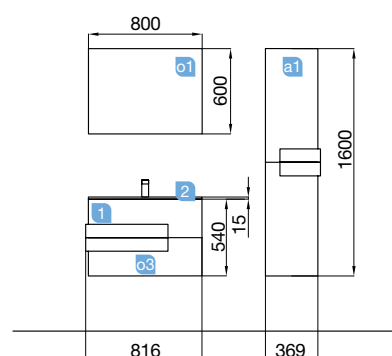

CRONOS 1205/I antracita/blanco

COQUETA 400+MUEBLE 800

COD.	DESCRIPCIÓN	€
COMPOSICIÓN DE 1205/I		
1	21795 Mueble suspendido CRONOS 800 antracita mate / blanco 2 cajones con freno y separador inferior de cajón 816 x 540 x 470 mm	429
2	23657 Coqueta suspendida ALLIANCE 400 blanco brillo 2 huecos. 400 x 540 x 434 mm	96
3	21976 Set de dos Cubo embellecedor ALLIANCE 400 blanco brillo para coqueta de 400. 367 x 244 x 428 mm	65
4	18683 Lavabo SOFIA 1205 coqueta a la izquierda MineralMarmo sin sifón ni desagüe clicker. 1205 x 15 x 460	429
PRECIO TOTAL DEL CONJUNTO		1019