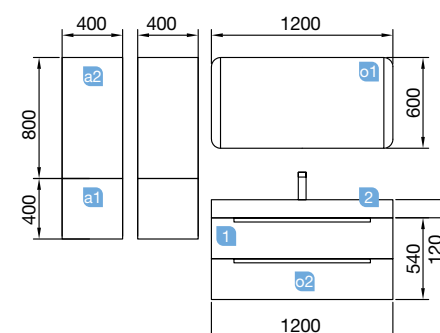

MONTERREY DOBLE 1205 blanco brillo

2 MUEBLES DE 600

COD.	DESCRIPCIÓN	€
COMPOSICIÓN DOBLE 1200		
1	Mueble suspendido MONTERREY 600 blanco brillo (2 uds) 2 cajones metálicos con freno 598 x 540 x 450 mm	844
2	Lavabo VENETO 1210 doble porcelana blanca sin sifón y desagüe clicker. 1210 x 120 x 460 mm	356
PRECIO TOTAL DEL CONJUNTO		1200

OPCIONALES		
COD.	DESCRIPCIÓN	€
o1	Espejo ROUND 600 (2 uds) circular con banda arenada luz led (9,6 W) IP44 d 600 mm	488
o2	Sifón con desagüe clicker latón cromado (2 uds)	122
AUXILIARES		
COD.	DESCRIPCIÓN	€
a1	Pilar suspendido ALLIANCE blanco brillo izquierdo / derecho 2 puertas apertura push 350 x 1600 x 349 mm	319
a2	Módulo ALLIANCE 400 blanco-TX horizontal vertical 1 hueco. 400 x 150 x 162 mm	42

OPCIONALES		
COD.	DESCRIPCIÓN	€
o1	Espejo CANDEM 1200 horizontal vertical con luz led (9,6 W) IP44 1200 x 600 mm	416
o2	Sifón con desagüe clicker latón cromado	61
AUXILIARES		
COD.	DESCRIPCIÓN	€
a1	Módulo ALLIANCE 400 alsacia (2 uds) izquierdo / derecho 1 puerta apertura push 400 x 400 x 162 mm	266
a2	Módulo ALLIANCE 400 taupe brillo (2 uds) izquierdo / derecho 1 puerta apertura push 400 x 800 x 162 mm	318

MONTERREY 1205 alsacia

2 CAJONES CON FRENO

COD.	DESCRIPCIÓN	€
COMPOSICIÓN 1200		
1	Mueble suspendido MONTERREY 1200 alsacia 2 cajones metálicos con freno 1197 x 540 x 450 mm	556
2	Lavabo VENETO 1210 porcelana blanca una poza sin sifón ni desagüe clicker 1210 x 120 x 460 mm	346
PRECIO TOTAL DEL CONJUNTO		902