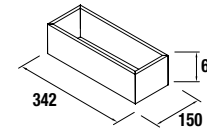

Organización Interior de cajones

Cubo organizador para cajón metálico Carbón-TX
150 x 342 x 66 mm

Carbón - TX	
cod.	€
23030	20