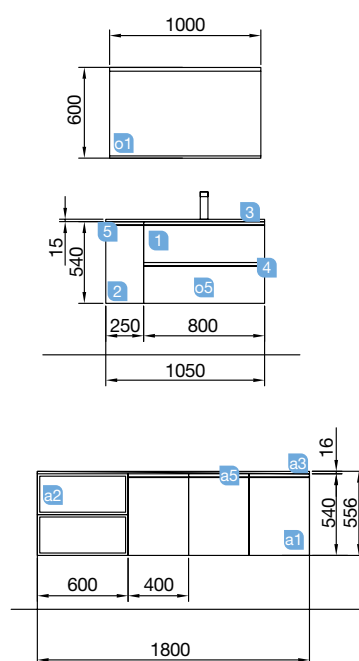

MODULAR SPIRIT 1055/I NATURAL

MUEBLE DE 800 + COQUETA DE 250

COD.	DESCRIPCIÓN	€
COMPOSICIÓN 1055/I NATURAL		
1	22804 Mueble suspendido SPIRIT 800 natural 2 cajones metálicos con freno 797 x 540 x 450 mm	417
2	22777 Coqueta suspendida SPIRIT 250 natural 1 puerta izquierda / derecha con freno 250 x 540 x 450 mm	158
3	18696 Lavabo SOFIA 1055 coqueta a la izquierda MineralMarmo sin sifón ni desagüe clicker. 1055 x 15 x 460	389
4	22947 Tirador SPIRIT 800 negro soft (2 uds)	32
5	22949 Tirador SPIRIT 250 negro soft (1 ud)	7
PRECIO TOTAL DEL CONJUNTO		1003

OPCIONALES

COD.	DESCRIPCIÓN	€
o1	21737 Espejo UP&DOWN 1000 horizontal con luz led (9,6 / 4,8 W) IP44 1000 x 600 mm	388
o2	23031 Aplique SENSOR LED (1 ud) luz led (0,72 W.) sujeción adhesiva, recargable por micro USB IP44. 190 x 30 x 22 mm	53
o3	13663 Sifón con desagüe clicker latón cromado	61
o4	23030 cubo organizador carbón-TX (1 ud) para cajón metálico Carbón-TX. 150 x 342 x 66 mm	20