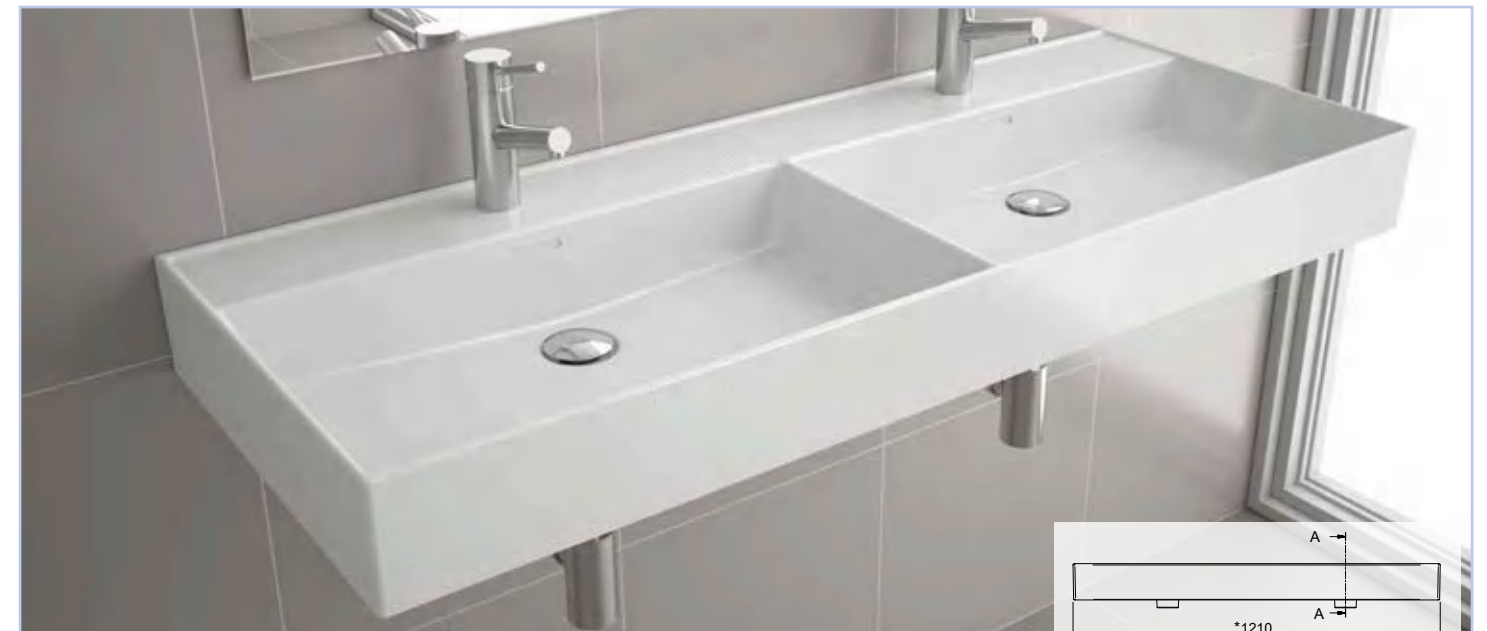

23397 | 224 €

Lavabo VENETO 1210 porcelana blanca
una poza sin sifón ni desagüe clicker
1210 x 120 x 460 mm

24177 | 346 €

PORCELANA

FONDO 45

Lavabo VENETO 1210 doble porcelana blanca
sin sifón y desagüe clicker
1210 x 120 x 460 mm