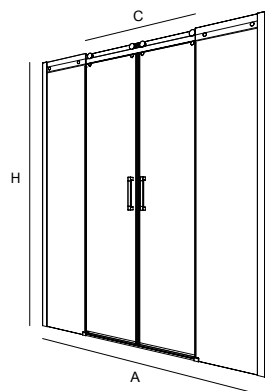

SERIE HELSINKI

Frontal de ducha

MAMPARA FRONTAL DUCHA DE DOS
PUERTAS Y DOS FIJOS

- Con sistema de liberación de puertas para una fácil limpieza
- Cristal transparente templado Norma EN- 12150 de 8 mm en puerta y fijo
- Expansión 20 mm en cada perfil a pared
- Altura 1950 mm
- Perfil aluminio acabado plata brillo con asas cromadas.
- Sin perfil inferior
- Reversible.