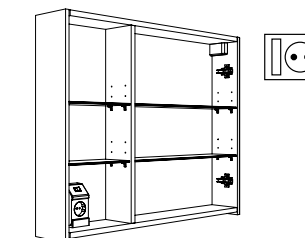

Armario ALLIANCE 900
3 puertas espejo doble con interruptor y enchufe
900 x 650 x 150 mm

24592 | 467 €

Armario ALLIANCE 1000
3 puertas espejo doble con interruptor y enchufe
1000 x 650 x 150 mm

23665 | 509 €

Armario ALLIANCE 1200
3 puertas espejo doble con interruptor y enchufe
1200 x 650 x 150 mm

24593 | 571 €