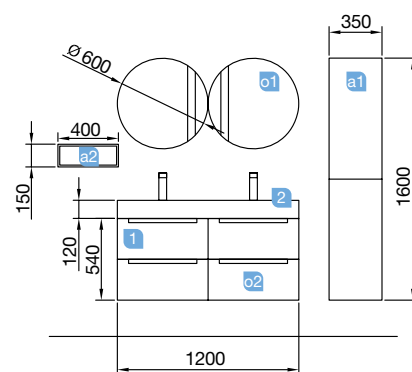

MONTERREY DOBLE 1205 blanco brillo

2 MUEBLES DE 600

COD.	DESCRIPCIÓN	€
COMPOSICIÓN DOBLE 1200		
1	Mueble suspendido MONTERREY 600 blanco brillo (2 uds) 2 cajones metálicos con freno 598 x 540 x 450 mm	844
2	Lavabo VENETO 1210 doble porcelana blanca sin sifón y desagüe clicker. 1210 x 120 x 460 mm	356
PRECIO TOTAL DEL CONJUNTO		1200

OPCIONALES		
COD.	DESCRIPCIÓN	€
o1	Espejo ROUND 600 (2 uds) circular con banda arenada luz led (9,6 W) IP44 d 600 mm	488
o2	Sifón con desagüe clicker latón cromado (2 uds)	122
AUXILIARES		
COD.	DESCRIPCIÓN	€
a1	Pilar suspendido ALLIANCE blanco brillo izquierdo / derecho 2 puertas apertura push 350 x 1600 x 349 mm	319
a2	Módulo ALLIANCE 400 blanco-TX horizontal vertical 1 hueco. 400 x 150 x 162 mm	42

OPCIONALES		
COD.	DESCRIPCIÓN	€
o1	Espejo CANDEM 1200 horizontal vertical con luz led (9,6 W) IP44 1200 x 600 mm	416
o2	Sifón con desagüe clicker latón cromado	61
AUXILIARES		
COD.	DESCRIPCIÓN	€
a1	Módulo ALLIANCE 400 alsacia (2 uds) izquierdo / derecho 1 puerta apertura push 400 x 400 x 162 mm	266
a2	Módulo ALLIANCE 400 taupe brillo (2 uds) izquierdo / derecho 1 puerta apertura push 400 x 800 x 162 mm	318

MONTERREY 1205 alsacia

2 CAJONES CON FRENO

COD.	DESCRIPCIÓN	€
COMPOSICIÓN 1200		
1	Mueble suspendido MONTERREY 1200 alsacia 2 cajones metálicos con freno 1197 x 540 x 450 mm	556
2	Lavabo VENETO 1210 porcelana blanca una poza sin sifón ni desagüe clicker 1210 x 120 x 460 mm	346
PRECIO TOTAL DEL CONJUNTO		902