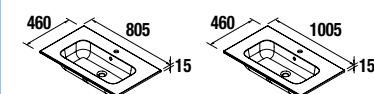

805/C		1005/C	
cod.	€	cod.	€
19099	289	19100	359