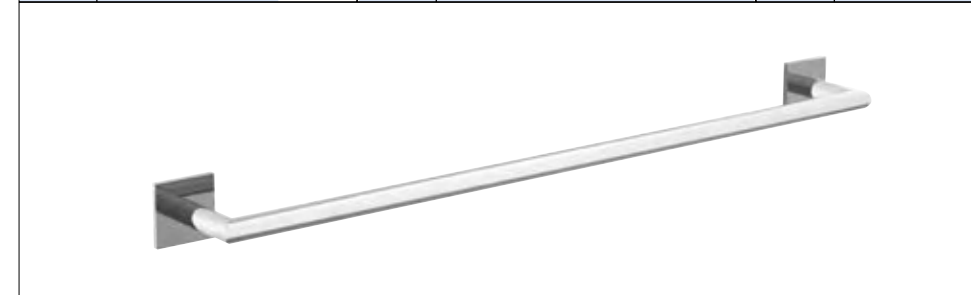

Barra 60 TOKIO CUADRADO
634 x 45 x 70 mm
21178 | 51 €