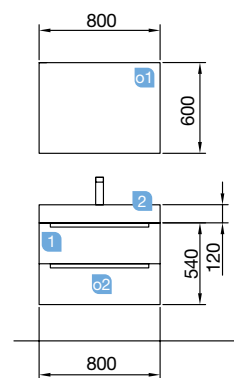

MONTERREY 800 sbiancato

DOS CAJONES CON FRENO

COD.	DESCRIPCIÓN	€
COMPOSICIÓN CON MUEBLE DE 800		
1	23445 Mueble suspendido MONTERREY 800 sbiancato 2 cajones metálicos con freno 797 x 540 x 450 mm	453
2	23401 Lavabo VENETO 810 porcelana blanca una poza sin sifón ni desagüe clicker 810 x 120 x 460 mm	193
PRECIO TOTAL DEL CONJUNTO		646

OPCIONALES		
COD.	DESCRIPCIÓN	€
o1	20740 Espejo REFLEXO 800 horizontal vertical luz led (13,44 W) IP44 800 x 600 mm	281
o2	13663 Sifón con desagüe clicker latón cromado	61

OPCIONALES		
COD.	DESCRIPCIÓN	€
o1	23403 Espejo TOULOUSE 1000 horizontal luz led (20 W) IP44. 1000 x 700 mm	356
o2	23025 Toallero doble JAZZ anodizado brillo fondo 45 y 50. 385 x 125 x 68 mm	50
o3	13663 Sifón con desagüe clicker latón cromado	61

MONTERREY 1000 taupe brillo

DOS CAJONES CON FRENO

COD.	DESCRIPCIÓN	€
COMPOSICIÓN CON MUEBLE DE 1000		
1	26683 Mueble suspendido MONTERREY 1000 taupe brillo 2 cajones metálicos con freno 997 x 540 x 450 mm	525
2	20752 Lavabo TOSCANA 1005 carga mineral blanca sin sifón ni desagüe clicker. 1005 x 50 x 460 mm	259
PRECIO TOTAL DEL CONJUNTO		784