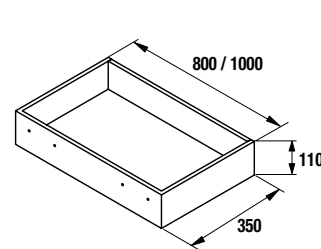

COMPLEMENTOS PARA MUEBLE COMBINACIÓN CON LAVABOS

Cajón completo madera

Cajón completo madera sin salvación, Carbón-TX

Carbón - TX		
	cod.	€
800	24958	47
1000	24960	51

Toallero sencillo JAZZ

Blanco		Negro		Anodizado brillo	
cod.	€	cod.	€	cod.	€
23027	34	27042	34	23024	34