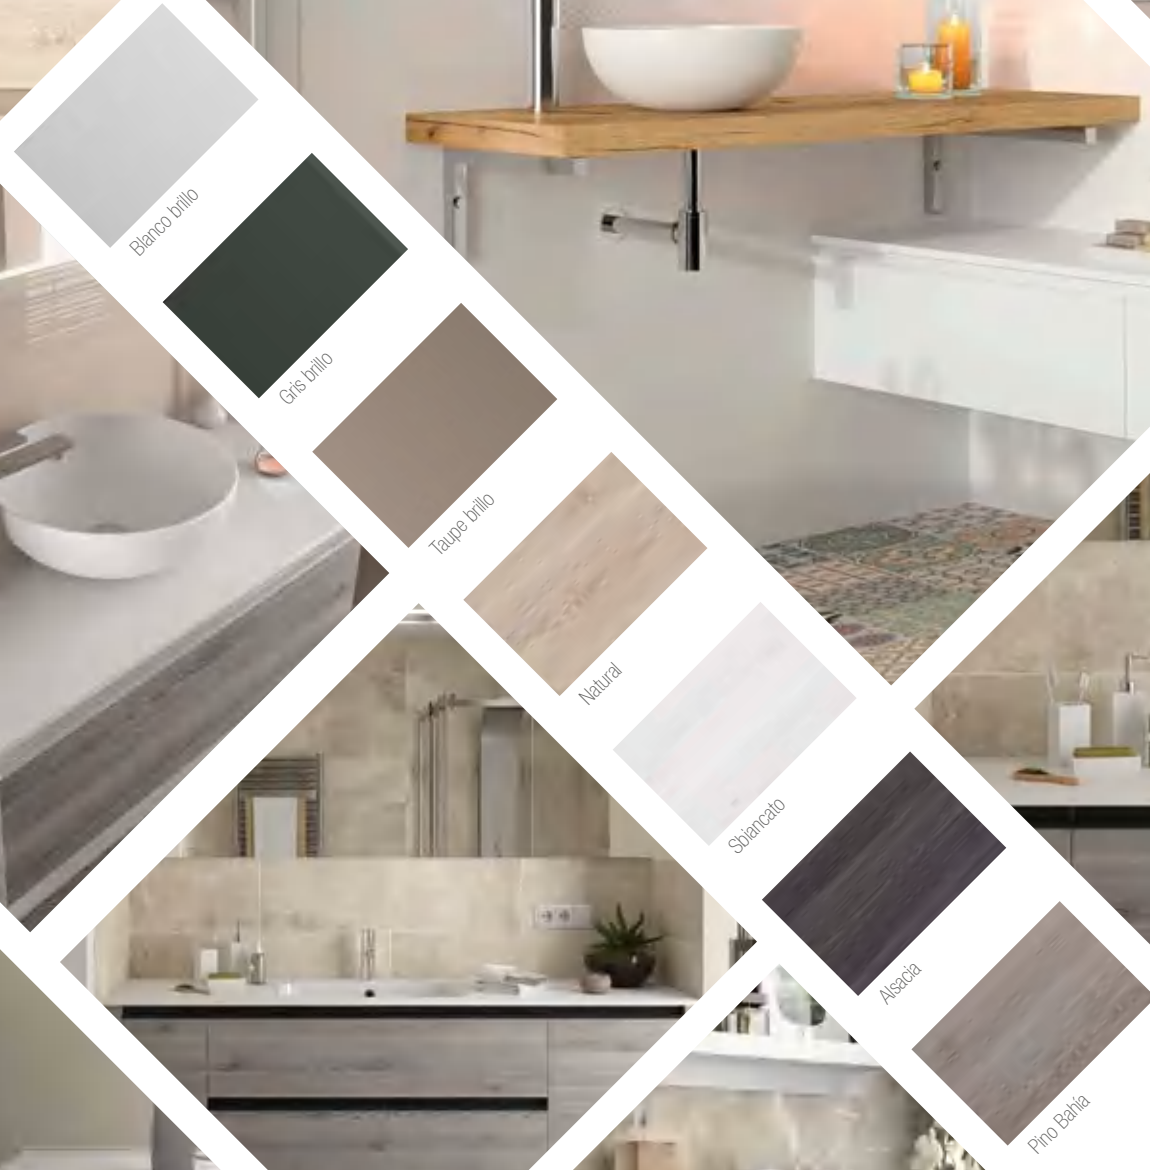

Lavabo Sofia a medida

Dispones de lavabos de gran formato para poder ajustarlos a tu espacio y combinar los muebles a tu estilo y necesidades.

Lavabo Sofia con nuestra serie Spirit

Lavabo Sofia con nuestra serie Fusion Chrome