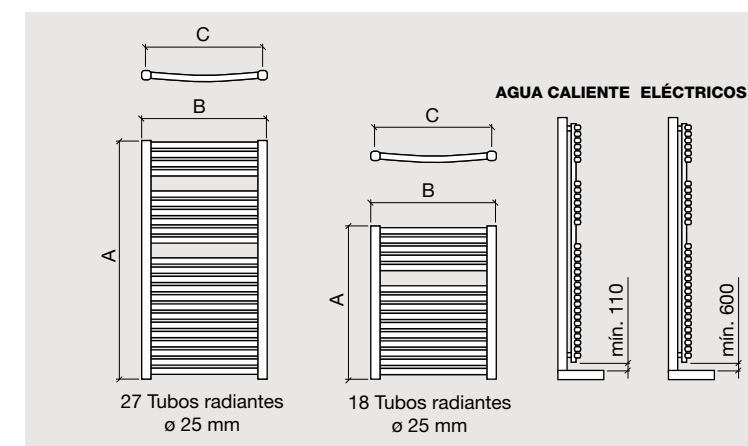

AGUA CALIENTE

Valvula y detentor cromado, universal, apto para cualquier radiador del mercado, incluye kit de tuercas cromadas para conexión a tubo de cobre de 15m/m ó tubo de polietileno reticulado o multicapa de diametro 16 m/m

SISTEMA	RESISTENCIA WATIOS	TAMAÑO A - B - C	COLOR	POTENCIA wat/h - kcal/h	COD	€
Por agua caliente de red calefacción	---	800 x 500 / 450	Blanco	449-387	14318	135
	Cromo		313-270	14319	200	
	---	1180 x 500 / 450	Blanco	669-576	14320	160
Cromo	469-404		14321	271		
Juego de válvula y detentor compresión cobre cromo					14361	41
Juego valvula termostática detentor cromado					16301	83

TERMOSTATO ELECTRÓNICO

- Conexión a red eléctrica de 220/230 v. mediante cable que no puede estar en contacto con los tubos. No situar el enchufe detrás del radiador/secatoallas.
- Grado de protección IP-44 y no precisa toma de tierra (Clase II)
- Pulsador de función Turbo: funcionamiento durante dos horas a máximo rendimiento.
- Sonda de temperatura ambiente.
- Potencia calorífica según se indica el el cuadro adjunto.
- El termostato regula la temperatura desde un mínimo de 7 ° hasta un máximo de 30 °.
- Programación semanal y modo confort, nocturno, antihielo e hilo piloto.
- Led bicolor indicador del estado de funcionamiento.
- Diseño funcional color gris o blanco según acabado del radiador.