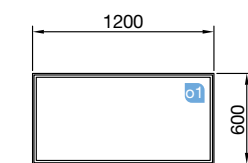

OPCIONALES		
COD.	DESCRIPCIÓN	€
o1	22958 Espejo CHICAGO 1200 horizontal vertical con luz led y antivaho (30 W) IP44. 1200 x 600 mm	465
o2	13663 Sifón con desagüe clicker latón cromado (2 uds)	122

FUSSION CHROME 1200 natural

DOS MUEBLES DE 600

COD.	DESCRIPCIÓN	€
COMPOSICIÓN DOBLE 1200 NATURAL		
1	23285 Mueble suspendido FUSSION CHROME 600 natural (2 uds) 2 cajones con freno. 598 x 540 x 450 mm	458
2	26824 Tirador FUSSION 300 negro mate (4 uds)	68
3	15459 Lavabo IBERIA 1200 doble porcelana blanca sin sifón y desagüe clicker. 1200 x 20 x 460 mm	369
PRECIO TOTAL DEL CONJUNTO		895