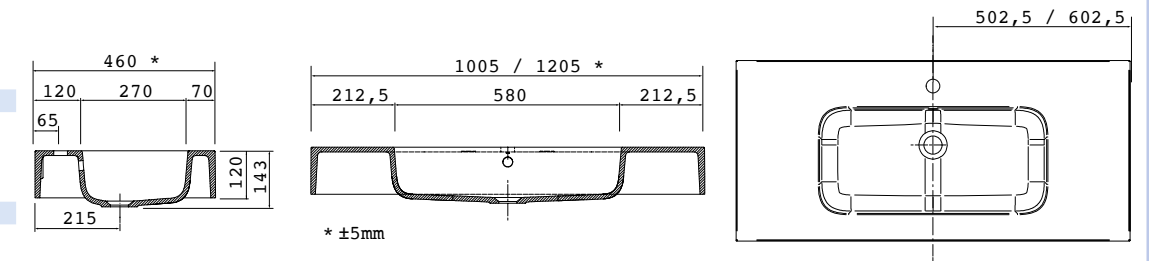

Lavabo ESCOCIA 1005 MineralMarmo
sin sifón ni desagüe clicker
1005 x 128 x 460
22681 | 573 €

Lavabo ESCOCIA 1205 MineralMarmo
sin sifón ni desagüe clicker
1205 x 128 x 460
22682 | 652 €

Lavabo SOFIA 855 coqueta a la izquierda MineralMarmo
sin sifón ni desagüe clicker
855 x 15 x 460
18685 | 329 €

Lavabo SOFIA 1005 coqueta a la izquierda MineralMarmo
sin sifón ni desagüe clicker
1005 x 15 x 460
18689 | 359 €

Lavabo SOFIA 1055 coqueta a la izquierda MineralMarmo
sin sifón ni desagüe clicker
1055 x 15 x 460
18696 | 389 €

Lavabo SOFIA 1205 coqueta a la izquierda MineralMarmo
sin sifón ni desagüe clicker
1205 x 15 x 460
18683 | 429 €

Lavabo SOFIA 1405 coqueta a la izquierda MineralMarmo
sin sifón ni desagüe clicker, para mueble de 600
1405 x 15 x 460
24335 | 488 €

Lavabo SOFIA 1405 coqueta a la izquierda MineralMarmo
sin sifón ni desagüe clicker, para mueble de 700
1405 x 15 x 460
24806 | 488 €

Lavabo SOFIA 1605 coqueta a la izquierda MineralMarmo
sin sifón ni desagüe clicker
1605 x 15 x 460
24333 | 562 €