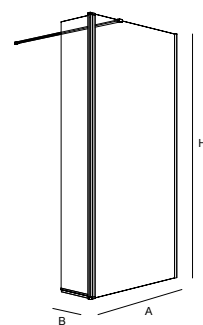

SERIE HEAVEN

De paso con angular

DE PASO ANGULAR ESPECIALES

- Cristal templado de 8 mm transparente.
- Incluye tensor de sujeción de fijo a pared.
- Perfil aluminio acabado plata brillo
- Tratamiento anti-cal incluido de serie en todos lo modelos
- Abatible de 30 cm