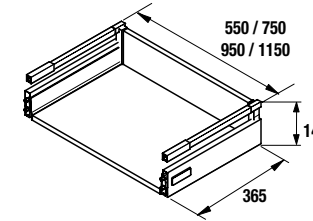

COMBINACIÓN CON LAVABOS
COMPLEMENTOS PARA MUEBLE

Cajón metálico completo

Cajón metálico extracción total sin salvasifón,
Carbón-TX y cierre con freno.

Carbón - TX		
	cod.	€
600	24961	61
800	24962	67
1000	24963	72
1200	24964	82