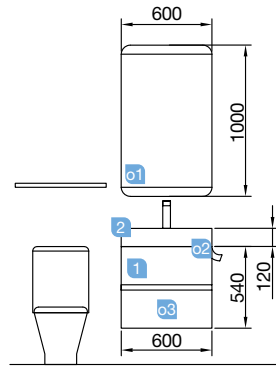

FUSSION LINE 600 alsacia

DOS CAJONES CON FRENO

COD.	DESCRIPCIÓN	€
COMPOSICIÓN CON MUEBLE DE 600		
1	23314 Mueble suspendido FUSSION LINE 600 alsacia 2 cajones con uñero y freno. 598 x 540 x 450 mm	229
2	23400 Lavabo VENETO 610 porcelana blanca una poza sin sifón ni desagüe clicker 610 x 120 x 460 mm	183
PRECIO TOTAL DEL CONJUNTO		412

OPCIONALES		
COD.	DESCRIPCIÓN	€
o1	23406 Espejo CANDEM 1000 horizontal vertical con luz led (9,6 W) IP44 1000 x 600 mm	356
o2	23025 Toallero doble JAZZ anodizado brillo fondo 45 y 50. 385 x 125 x 68 mm	50
o3	13663 Sifón con desagüe clicker latón cromado	61

OPCIONALES		
COD.	DESCRIPCIÓN	€
o1	16909 Espejo SENA 700 horizontal vertical luna 5 mm. 700 x 800 mm	74
o2	20728 Aplique ESTORIL 500 luz led (6 W) IP44, sujeción a marco o a pared 500 x 76 x 79 mm	153
o3	13663 Sifón con desagüe clicker latón cromado	61
AUXILIARES		
COD.	DESCRIPCIÓN	€
a1	23224 Pilar suspendido ALLIANCE taupe brillo izquierdo / derecho 2 puertas apertura push 350 x 1600 x 349 mm	319

FUSSION LINE 700 taupe brillo

DOS CAJONES CON FRENO

COD.	DESCRIPCIÓN	€
COMPOSICIÓN CON MUEBLE DE 700		
1	23322 Mueble suspendido FUSSION LINE 700 taupe brillo 2 cajones con uñero y freno. 697 x 540 x 450 mm	242
2	20749 Lavabo TOSCANA 705 carga mineral blanca sin sifón ni desagüe clicker. 705 x 50 x 460 mm	219
PRECIO TOTAL DEL CONJUNTO		461