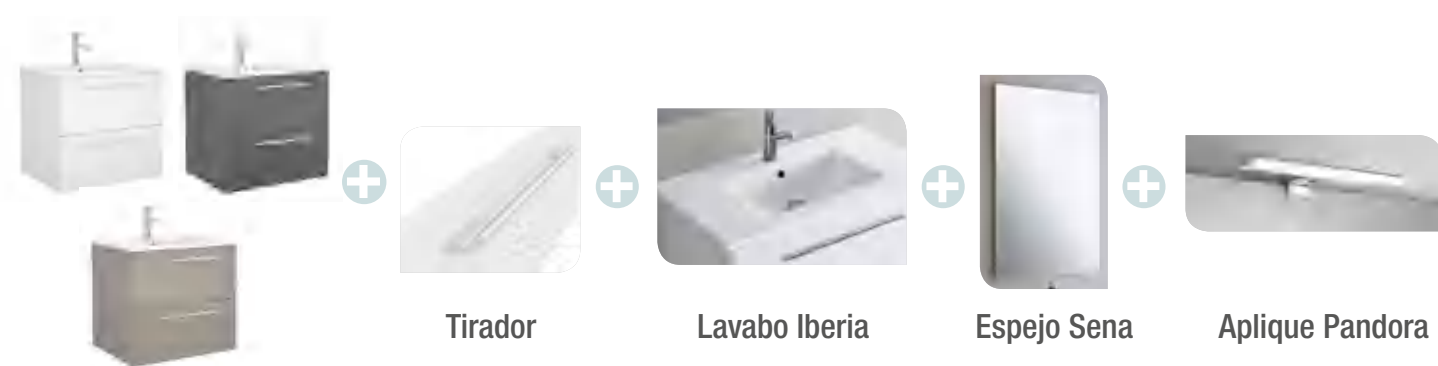

3 colores a elegir

	Blanco Brillo		Gris Brillo		Taupe Brillo		Tirador cromo (2 uds)		Lavabo Iberia		Espejo Sena		Aplique Pandora	
	cod.	€	cod.	€	cod.	€	cod.	€	cod.	€	cod.	€	cod.	€
600	23281	229	23282	229	23286	229	26821	34	14711	100	16908	72	21735	64
700	23287	242	23288	242	23292	242	26822	42	16191	115	16909	74	21735	64
800	23293	249	23294	249	26812	249	26822	42	14712	125	16910	76	21735	64
900	23299	272	23300	272	23304	272	26822	42	19358	149	16911	78	21735	64
1000	23275	289	23276	289	23280	289	26822	42	14713	159	16912	80	21735	64