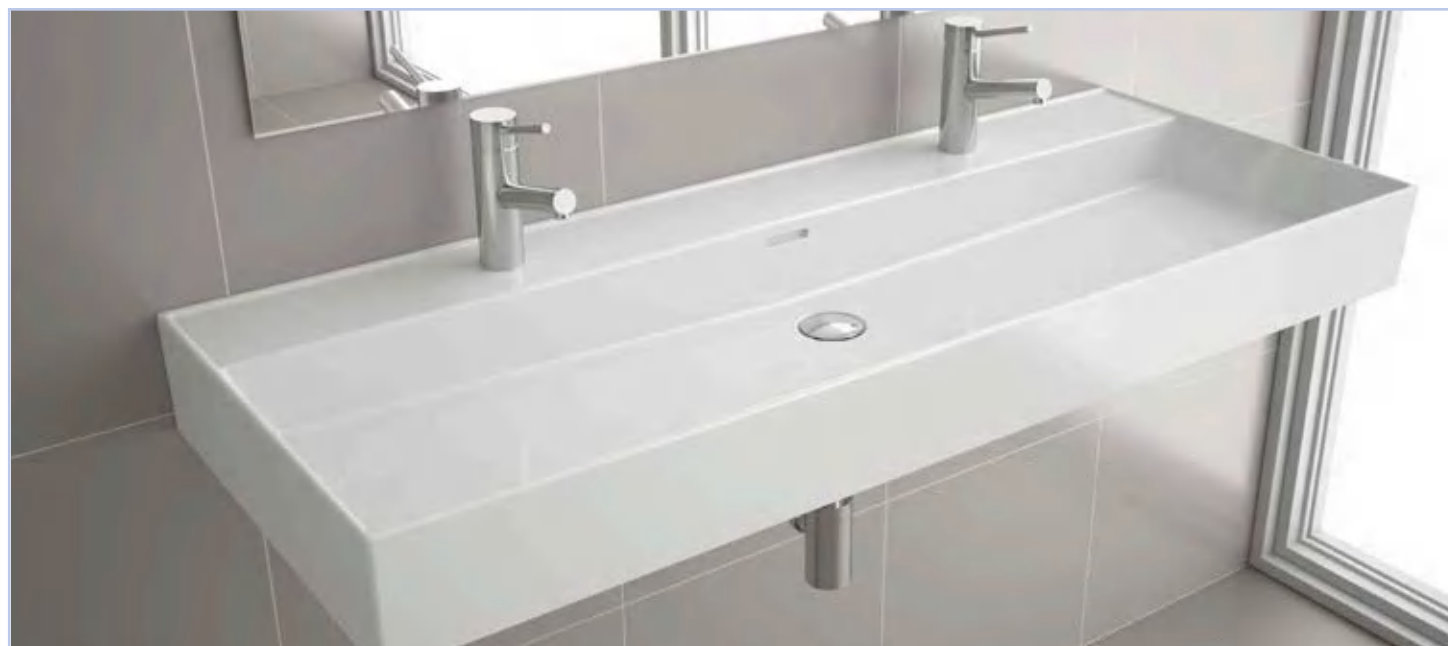

Lavabo VENETO 810 porcelana blanca
una poza sin sifón ni desagüe clicker
810 x 120 x 460 mm

Lavabo VENETO 1210 porcelana blanca
una poza sin sifón ni desagüe clicker
1210 x 120 x 460 mm