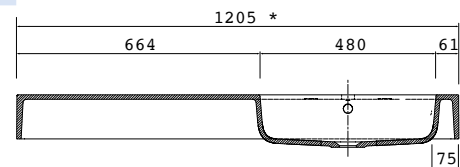

22683 | 652 €

Lavabo ESCOCIA 1205 coqueta a la derecha MineralMarmo
sin sifón ni desagüe clicker
1205 x 128 x 460