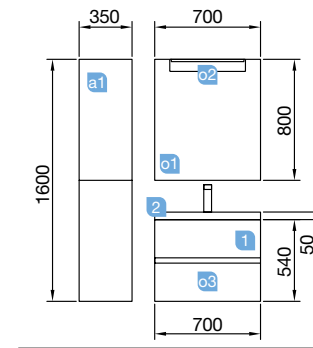

FUSSION LINE 600 alsacia

DOS CAJONES CON FRENO

COD.	DESCRIPCIÓN	€
COMPOSICIÓN CON MUEBLE DE 600		
1	23314 Mueble suspendido FUSSION LINE 600 alsacia 2 cajones con uñero y freno. 598 x 540 x 450 mm	229
2	23400 Lavabo VENETO 610 porcelana blanca una poza sin sifón ni desagüe clicker 610 x 120 x 460 mm	183
PRECIO TOTAL DEL CONJUNTO		412

OPCIONALES		
COD.	DESCRIPCIÓN	€
o1	23406 Espejo CANDEM 1000 horizontal vertical con luz led (9,6 W) IP44 1000 x 600 mm	356
o2	23025 Toallero doble JAZZ anodizado brillo fondo 45 y 50. 385 x 125 x 68 mm	50
o3	13663 Sifón con desagüe clicker latón cromado	61

OPCIONALES		
COD.	DESCRIPCIÓN	€
o1	16909 Espejo SENA 700 horizontal vertical luna 5 mm. 700 x 800 mm	74
o2	20728 Aplique ESTORIL 500 luz led (6 W) IP44, sujeción a marco o a pared 500 x 76 x 79 mm	153
o3	13663 Sifón con desagüe clicker latón cromado	61
AUXILIARES		
COD.	DESCRIPCIÓN	€
a1	23224 Pilar suspendido ALLIANCE taupe brillo izquierdo / derecho 2 puertas apertura push 350 x 1600 x 349 mm	319

FUSSION LINE 700 taupe brillo

DOS CAJONES CON FRENO

COD.	DESCRIPCIÓN	€
COMPOSICIÓN CON MUEBLE DE 700		
1	23322 Mueble suspendido FUSSION LINE 700 taupe brillo 2 cajones con uñero y freno. 697 x 540 x 450 mm	242
2	20749 Lavabo TOSCANA 705 carga mineral blanca sin sifón ni desagüe clicker. 705 x 50 x 460 mm	219
PRECIO TOTAL DEL CONJUNTO		461