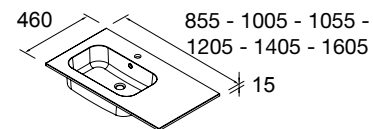

Lavabo SOFIA 855 coqueta a la derecha MineralMarmo
sin sifón ni desagüe clicker
855 x 15 x 460
18686 | 329 €

Lavabo SOFIA 1005 coqueta a la derecha MineralMarmo
sin sifón ni desagüe clicker
1005 x 15 x 460
18688 | 359 €

Lavabo SOFIA 1055 coqueta a la derecha MineralMarmo
sin sifón ni desagüe clicker
1055 x 15 x 460
18695 | 389 €

Lavabo SOFIA 1205 coqueta a la derecha MineralMarmo
sin sifón ni desagüe clicker
1205 x 15 x 460
18684 | 429 €

Lavabo SOFIA 1405 coqueta a la derecha MineralMarmo
sin sifón ni desagüe clicker, para mueble de 600
1405 x 15 x 460
24336 | 488 €

Lavabo SOFIA 1405 coqueta a la derecha MineralMarmo
sin sifón ni desagüe clicker, para mueble de 700
1405 x 15 x 460
24807 | 488 €

Lavabo SOFIA 1605 coqueta a la derecha MineralMarmo
sin sifón ni desagüe clicker
1605 x 15 x 460
24334 | 562 €