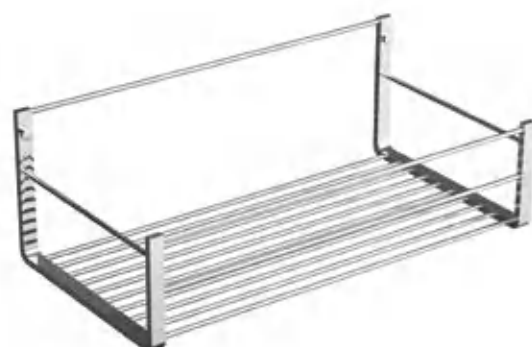

Jabonera CLASS HOTEL
cesta S varilla
210 x 80 x 100 mm
14705 | 49 €

Jabonera CLASS HOTEL
cesta L varillas
360 x 126 x 188 mm
14707 | 103 €