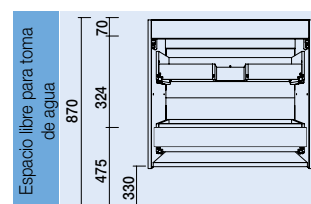

MUEBLE FUSSION CHROME 2 CAJONES

Mueble suspendido de 2 cajones de madera en acabado Carbón-TX, con guías ocultas de extracción Plus, organizador de cajón superior incluido. Tirador no incluido, 3 acabados disponibles.