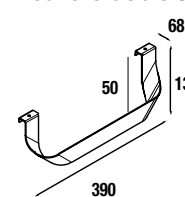

Toallero doble JAZZ

Blanco		Negro		Anodizado brillo	
cod.	€	cod.	€	cod.	€
23028	50	27043	50	23025	50

FONDO 35
600 / 800

NORMA EN 120

CIERRE CON FRENO

S35