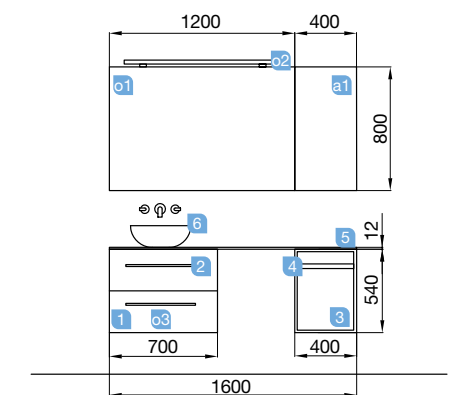

COQUETA 250+MUEBLE 600+COQUETA 250

FUSSION CHROME 1600 taupe brillo

MUEBLE 700+COQUETA 400

Fondo 45

FUSSION CHROME 1600 taupe brillo

MUEBLE 700+COQUETA 400

COD.	DESCRIPCIÓN	€
COMPOSICIÓN 1600 TAUPE BRILLO		
1	23292 Mueble suspendido FUSSION CHROME 700 taupe brillo 2 cajones con freno. 697 x 540 x 450 mm	242
2	26828 Tirador FUSSION 450 blanco mate (2 uds)	42
3	26842 Coqueta suspendida ALLIANCE 400 toallero extraible taupe brillo con cajones interiores. 400 x 540 x 450 mm	189
4	26920 Tirador TOALLERO 400 blanco mate	23
5	24462 Encimera solid blanco de 1401 hasta 1800 para lavabo de posar sin toallero. 1401 - 1800 x 12 x 460 mm	318
6	26536 Lavabo de posar BOL solid surface sin sifón ni desagüe clicker. d 390 x 140 mm	201
PRECIO TOTAL DEL CONJUNTO		1015
OPCIONALES		
COD.	DESCRIPCIÓN	€
o1	16920 Espejo SENA de 1001 hasta 1200 x 800 mm	199
o2	24549 Aplique PANDORA 1008 cromo brillo luz led (W) IP44 sujeción multienganche. 1008 x 112 x 32 mm	166
o3	16994 Sifón válvula abierta con desagüe latón cromado	61
AUXILIARES		
COD.	DESCRIPCIÓN	€
a1	22824 Módulo ALLIANCE 400 blanco brillo izquierdo / derecho 1 puerta apertura push 400 x 800 x 162 mm	159