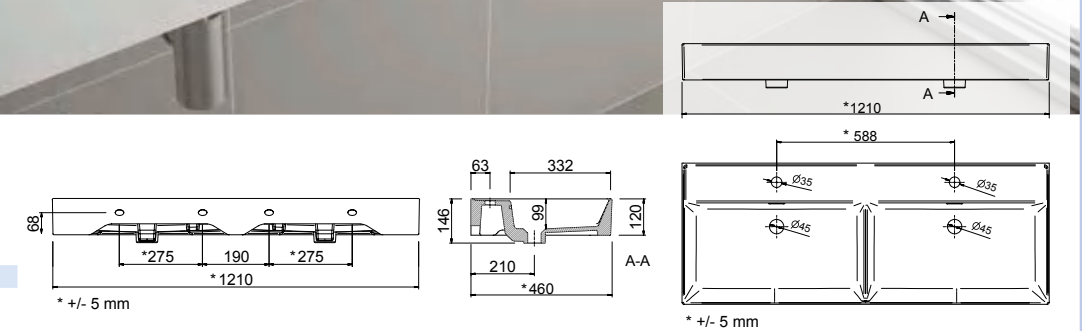

PORCELANA

FONDO 45

23400 | 183 €

Lavabo VENETO 810 porcelana blanca
una poza sin sifón ni desagüe clicker
810 x 120 x 460 mm

23401 | 193 €

23397 | 224 €

Lavabo VENETO 1210 porcelana blanca
una poza sin sifón ni desagüe clicker
1210 x 120 x 460 mm

24177 | 346 €

PORCELANA

FONDO 45

23398 | 356 €

23399 | 346 €

JUEGO DESAGÜE SIFÓN

LAVABOS