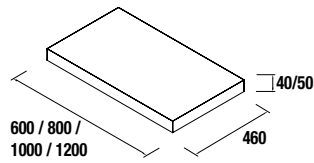

ENCIMERAS DE ESPESORES 40 Y 50 MM

Encimeras de espesores 50mm para acabados blanco brillo, gris brillo y carbón; y de 40mm para acabado roble africa; en medidas de 600 a 1200 y a medida sin mecanizado.
Acabados melamínicos y laminados de alta presión (HPL).

		Blanco Brillo / 50mm		Gris Brillo / 50mm		Carbón / 50mm		Roble Africa / 40mm			
		cod.	€	cod.	€	cod.	€	cod.	€		
		Stock	600	22992	155	22993	155	22994	155	23016	151
800	22995	195	22996	195	22997	195	23017	190			
1000	22998	246	22999	246	23000	246	23018	235			
1200	23001	286	23002	286	23003	286	23019	276			
Bajo pedido	<1000	23004	246	23005	246	23006	246	23020	235		
1001 - 1400	23007	311	23008	311	23009	311	23021	300			
1401 - 1800	23010	353	23011	353	23012	353	23022	342			
1801 - 2000	23013	446	23014	446	23015	446	23023	436			
2001 - 2400	23138	551	23139	551	23140	551	23141	530			

Nota: Encimeras especiales en longitud plazo de servicio 15 días laborables