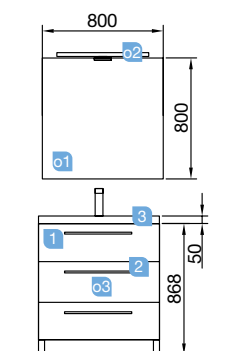

FUSSION CHROME 800 gris brillo

TRES CAJONES CON FRENO

COD.	DESCRIPCIÓN	€
COMPOSICIÓN CON MUEBLE DE 800		
1	26813 Mueble FUSSION CHROME 800 gris brillo 3 cajones con freno. 797 x 868 x 450 mm	319
2	26822 Tirador FUSSION 450 cromo brillo (3 uds)	63
3	20750 Lavabo TOSCANA 805 carga mineral blanca sin sifón ni desagüe clicker. 805 x 50 x 460 mm	229
PRECIO TOTAL DEL CONJUNTO		611

OPCIONALES

COD.	DESCRIPCIÓN	€
o1	16910 Espejo SENA 800 horizontal vertical luna 5 mm. 800 x 800 mm	76
o2	23534 Aplique PANDORA 458 cromo brillo luz led (1x10 W.) IP44 sujección multienganche. 458 x 112 x 15 mm	83
o3	13663 Sifón con desagüe clicker latón cromado	61

OPCIONALES

COD.	DESCRIPCIÓN	€
o1	24547 Espejo ROUND 800 circular con banda arenada luz led (W) IP44 d 800 mm	270
o2	24569 Espejo Aumento (x3) con fijación a Luna Multiposición Ø140 mm	51
o3	13663 Sifón con desagüe clicker latón cromado	61

FUSSION CHROME 900 blanco brillo

TRES CAJONES CON FRENO

COD.	DESCRIPCIÓN	€
COMPOSICIÓN CON MUEBLE DE 900		
1	26591 Mueble FUSSION CHROME 900 blanco brillo 3 cajones con freno. 897 x 868 x 450 mm	333
2	26822 Tirador FUSSION 450 cromo brillo (3 uds)	63
3	20751 Lavabo TOSCANA 905 carga mineral blanca sin sifón ni desagüe clicker. 905 x 50 x 460 mm	239
PRECIO TOTAL DEL CONJUNTO		635