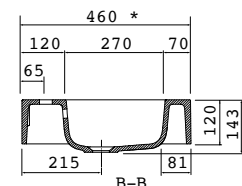

22684 | 652 €