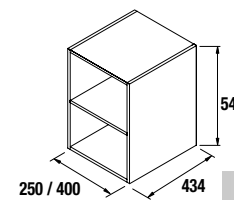

Auxiliares Alliance

COQUETA SUSPENDIDA ALLIANCE 2 HUECOS

Coqueta suspendida de 2 huecos. Combinable con series: Fussion Line / Fussion Chrome / Spirit / Monterrey

	Blanco Brillo		Gris Brillo		Taupe Brillo		Natural		Pino bahía		Sbiancato		Alsacia	
	cod.	€	cod.	€	cod.	€	cod.	€	cod.	€	cod.	€	cod.	€
250	23348	86	23349	86	23353	86	23352	86	24742	86	23350	86	23351	86
400	23657	96	23355	96	23359	96	23358	96	24743	96	23356	96	23357	96

CUBO DECORATIVO COQUETA 2 HUECOS ALLIANCE

Set de 2 cubos decorativos para coquetas Alliance de 250 y 400 mm de ancho. Se sirven en formato Kit.