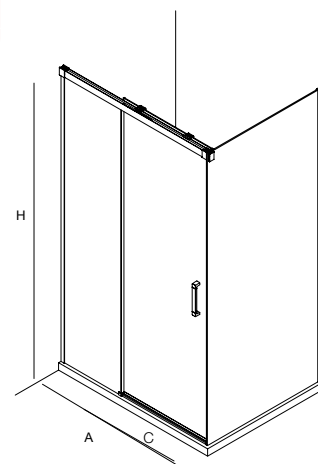

SERIE COPENHAGUE frontal con lateral fijo

MAMPARA FRONTAL DUCHA CON LATERAL FIJO

- Cristal transparente templado Norma EN- 12150 de 6 mm en puerta y fijo.
- Expansión 20 mm en cada perfil a pared
- Altura 1950 mm
- Perfil aluminio acabado plata brillo con asas cromadas.
- Sin perfil interior
- Reversible.
- Rodamientos ocultos
- Tratamiento anti-cal incluido de serie en todos lo modelos