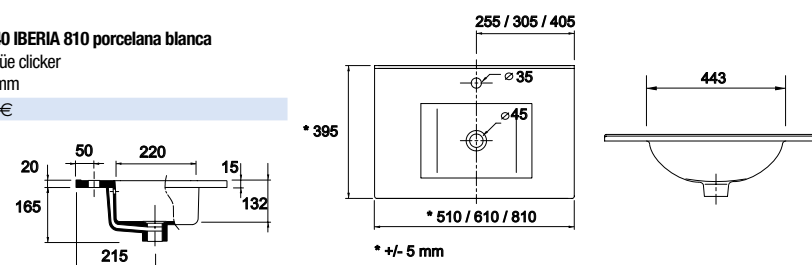

PORCELANA

FONDO 35 / 40

Lavabo S35 610 extraplano porcelana blanca
sin sifón ni desagüe clicker
610 x 20 x 360 mm

21684 | 125 €

Lavabo S35 810 extraplano porcelana blanca
sin sifón ni desagüe clicker
810 x 20 x 360 mm

21685 | 149 €

* +/- 5 mm

Lavabo Fondo 40 IBERIA 510 porcelana blanca
sin sifón y desagüe clicker
510 x 20 x 395 mm

21564 | 106 €

Lavabo Fondo 40 IBERIA 810 porcelana blanca
sin sifón y desagüe clicker
810 x 20 x 395 mm

21565 | 127 €

Lavabo Fondo 40 IBERIA 610 porcelana blanca
sin sifón y desagüe clicker
610 x 20 x 395 mm

21360 | 116 €

* +/- 5 mm

7

ACCESORIOS, COMPLEMENTOS Y RADIADORES