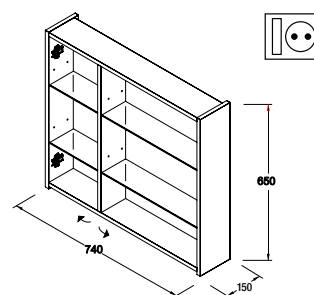

GRAZ

COLORES DISPONIBLES

Armario GRAZ 740 antracita mate

2 puertas espejo doble con interruptor y enchufe con freno
740 x 650 x 150 mm

17979 | 463 €

Armario GRAZ 740 blanco

2 puertas espejo doble con interruptor y enchufe con freno
740 x 650 x 150 mm

17997 | 463 €

Armario GRAZ 740 moka mate

2 puertas espejo doble con interruptor y enchufe con freno
740 x 650 x 150 mm

17981 | 463 €

Armario GRAZ 740 roble

2 puertas espejo doble con interruptor y enchufe con freno
740 x 650 x 150 mm

21560 | 463 €

COLORES DISPONIBLES

Armario GRAZ 940 antracita mate

3 puertas espejo doble con interruptor y enchufe con freno
940 x 650 x 150 mm

17980 | 579 €

Armario GRAZ 940 blanco

3 puertas espejo doble con interruptor y enchufe con freno
940 x 650 x 150 mm

17998 | 579 €

Armario GRAZ 940 moka mate

3 puertas espejo doble con interruptor y enchufe con freno
940 x 650 x 150 mm

17982 | 579 €

Armario GRAZ 940 roble

3 puertas espejo doble con interruptor y enchufe con freno
940 x 650 x 150 mm

21561 | 579 €

Armario GRAZ 505 blanco

1 puerta espejo doble con interruptor y enchufe con freno
505 x 650 x 150 mm

17996 | 337 €

COMBI

Armario COMBI 630 blanco

2 luces con interruptor y enchufe, sin bombillas
645 x 785 x 275 mm

19501 | 216 €