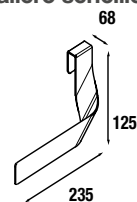

COMPLEMENTOS PARA MUEBLE COMBINACIÓN CON LAVABOS

Cajón completo madera

Cajón completo madera sin salvación, Carbón-TX

Carbón - TX		
	cod.	€
800	24958	47
1000	24960	51

Toallero sencillo JAZZ

Blanco		Negro		Anodizado brillo	
cod.	€	cod.	€	cod.	€
23027	34	27042	34	23024	34