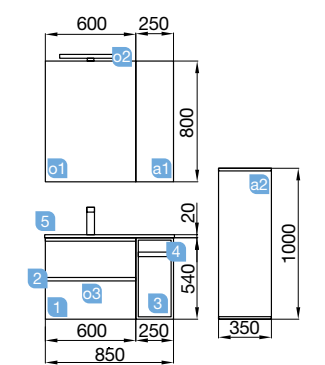

SPIRIT 855/D pino bahía

MUEBLE 600+COQUETA 250

COD.	DESCRIPCIÓN	€
COMPOSICIÓN 855/D PINO BAHÍA		
1	22800 Mueble suspendido SPIRIT 600 pino bahía 2 cajones metálicos con freno 598 x 540 x 450 mm	362
2	26808 Tirador SPIRIT 600 anodizado (2 uds)	26
3	26837 Coqueta suspendida ALLIANCE 250 toallero extraíble pino bahía con cajones interiores. 250 x 540 x 450 mm	169
4	26913 Tirador TOALLERO 250 anodizado brillo	20
5	18686 Lavabo SOFIA 855 coqueta a la derecha MineralMarmo sin sifón ni desagüe clicker. 855 x 15 x 460	329
PRECIO TOTAL DEL CONJUNTO		906

OPCIONALES		
COD.	DESCRIPCIÓN	€
o1	16908 Espejo SENA 600 horizontal vertical luna 5 mm. 600 x 800 mm	72
o2	20728 Aplique ESTORIL 500 luz led (6 W) IP44, sujeción a marco o a pared 500 x 76 x 79 mm	153
o3	13663 Sifón con desagüe clicker latón cromado	61
AUXILIARES		
COD.	DESCRIPCIÓN	€
a1	22908 Módulo ALLIANCE 250 pino bahía izquierdo / derecho 1 puerta apertura push 250 x 800 x 162 mm	148
a2	24736 Módulo ALLIANCE 1000 pino bahía izquierdo / derecho 1 puerta apertura push 352 x 1000 x 352 mm	224

OPCIONALES		
COD.	DESCRIPCIÓN	€
o1	26775 Espejo ORGANIC 600 horizontal vertical con luz led. 600 x 800 mm	329
AUXILIARES		
COD.	DESCRIPCIÓN	€
a1	26126 Repisa toallero 400 solid surface 400 x 60 x 120 mm	59

SPIRIT 1005/I sbiancato

COQUETA 400+MUEBLE 600

COD.	DESCRIPCIÓN	€
COMPOSICIÓN 1005/I SBIANCATO		
1	26634 Mueble suspendido SPIRIT 600 sbiancato 2 cajones metálicos con freno 598 x 540 x 450 mm	362
2	22946 Tirador SPIRIT 600 negro soft (2 uds)	26
3	23356 Coqueta suspendida ALLIANCE 400 sbiancato 2 huecos. 400 x 540 x 434 mm	96
4	23345 Set de dos Cubo embellecedor ALLIANCE 400 carbón-TX para coqueta de 400. 367 x 244 x 428 mm	65
5	18689 Lavabo SOFIA 1005 coqueta a la izquierda MineralMarmo sin sifón ni desagüe clicker. 1005 x 15 x 460	359
PRECIO TOTAL DEL CONJUNTO		908