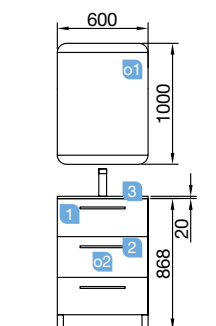

FUSSION CHROME 600 alsacia

TRES CAJONES CON FRENO

COD.	DESCRIPCIÓN	€
COMPOSICIÓN CON MUEBLE DE 600		
1 23243	Mueble FUSSION CHROME 600 alsacia 3 cajones con freno. 598 x 868 x 450 mm	302
2 26824	Tirador FUSSION 300 negro mate (3 uds)	51
3 14711	Lavabo IBERIA 610 porcelana blanca sin sifón y desagüe clicker. 610 x 20 x 460 mm	100
PRECIO TOTAL DEL CONJUNTO		453

OPCIONALES		
COD.	DESCRIPCIÓN	€
o1 23406	Espejo CANDEM 1000 horizontal vertical con luz led (9,6 W) IP44 1000 x 600 mm	356
o2 13663	Sifón con desagüe clicker latón cromado	61

OPCIONALES		
COD.	DESCRIPCIÓN	€
o1 20731	Espejo ROTA 700 horizontal vertical. 700 x 800 mm	78
o2 21741	Aplique NAYRA 493 blanco mate luz led (6 W) IP44 sujeción multienganche. 493 x 155 x 7 mm	128
o3 26777	Espejo BEAUTY aumento móvil	59
o4 13663	Sifón con desagüe clicker latón cromado	61
AUXILIARES		
COD.	DESCRIPCIÓN	€
a1 26819	Pilar suspendido ALLIANCE taupe brillo 2 puertas sin tirador y soft close 350 x 1600 x 349 mm	329
a2 26821	Tirador FUSSION 300 cromo brillo (2 uds)	34

FUSSION CHROME 700 taupe brillo

TRES CAJONES CON FRENO

COD.	DESCRIPCIÓN	€
COMPOSICIÓN CON MUEBLE DE 700		
1 26585	Mueble FUSSION CHROME 700 taupe brillo 3 cajones con freno. 697 x 868 x 450 mm	312
2 26822	Tirador FUSSION 450 cromo brillo (3 uds)	63
3 16191	Lavabo IBERIA 710 porcelana blanca sin sifón y desagüe clicker. 710 x 20 x 460 mm	115
PRECIO TOTAL DEL CONJUNTO		490