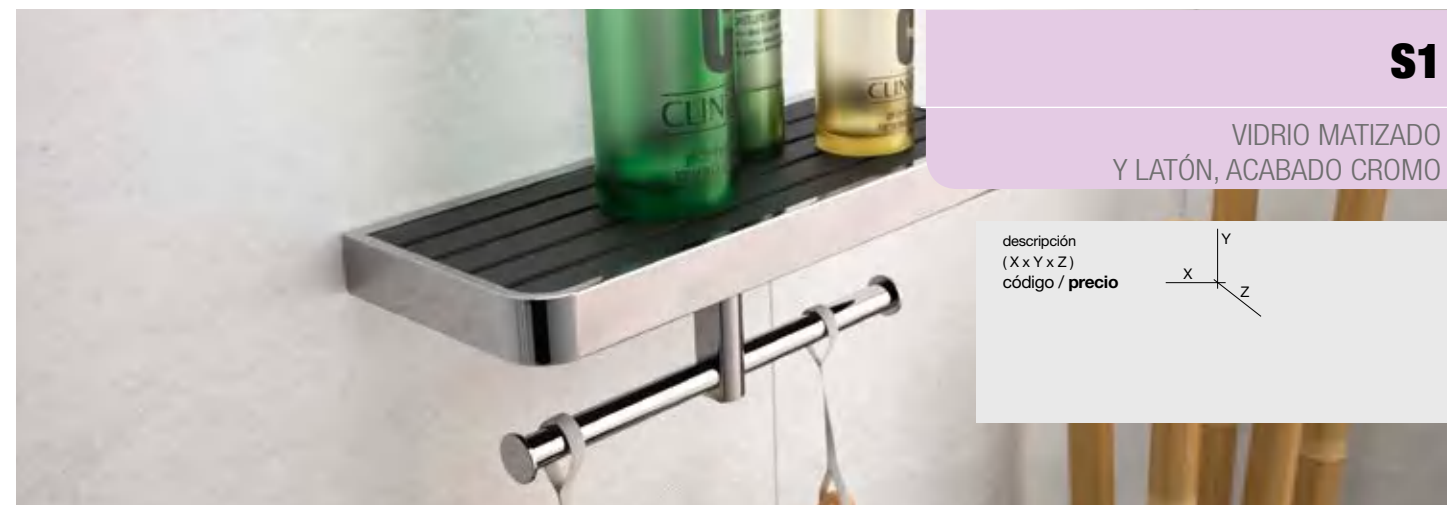

Barra 60 M ALPHA
615 x 64 x 54 mm
23516 | 41 €

Escobillero ALPHA
108 x 351 x 131 mm
23518 | 58 €

S1

VIDRIO MATIZADO
Y LATÓN, ACABADO CROMO

descripción
(X x Y x Z)
código / precio

Jabonera rectangular S1 SERIES
302 x 77 x 122 mm
23506 | 42 €