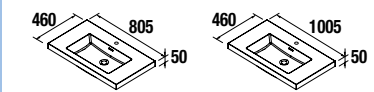

805/C		1005/C	
cod.	€	cod.	€
20750	229	20752	259

Veneto (Porcelana blanca)