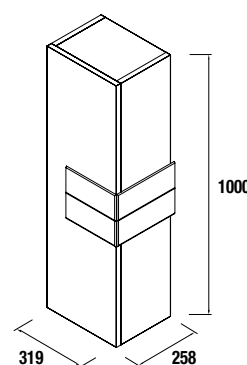

Blanco Brillo / Blanco Brillo		Blanco Brillo / Moka Mate		Blanco Brillo / Gris Antracita	
	cod.	€	cod.	€	cod.	€
	21820	246	21821	246	21822	246
	Moka Mate / Blanco Brillo		Moka Mate / Moka Mate		Moka Mate / Gris Antracita	
	cod.	€	cod.	€	cod.	€
	21823	246	21824	246	21825	246
	Gris Antracita / Blanco Brillo		Gris Antracita / Moka Mate		Gris Antracita / Gris Antracita	
	cod.	€	cod.	€	cod.	€
	21826	246	21827	246	21828	246
	Roble / Blanco Brillo		Roble / Moka Mate		Roble / Gris Antracita	
	cod.	€	cod.	€	cod.	€
	21829	246	21830	246	21831	246