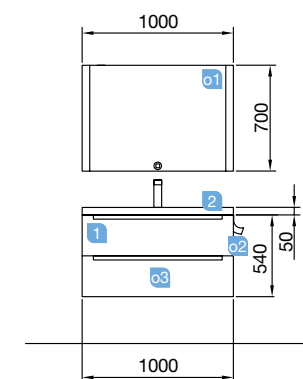

MONTERREY 800 sbiancato

DOS CAJONES CON FRENO

COD.	DESCRIPCIÓN	€
COMPOSICIÓN CON MUEBLE DE 800		
1	23445 Mueble suspendido MONTERREY 800 sbiancato 2 cajones metálicos con freno 797 x 540 x 450 mm	453
2	23401 Lavabo VENETO 810 porcelana blanca una poza sin sifón ni desagüe clicker 810 x 120 x 460 mm	193
PRECIO TOTAL DEL CONJUNTO		646

OPCIONALES		
COD.	DESCRIPCIÓN	€
o1	20740 Espejo REFLEXO 800 horizontal vertical luz led (13,44 W) IP44 800 x 600 mm	281
o2	13663 Sifón con desagüe clicker latón cromado	61

OPCIONALES		
COD.	DESCRIPCIÓN	€
o1	23403 Espejo TOULOUSE 1000 horizontal luz led (20 W) IP44. 1000 x 700 mm	356
o2	23025 Toallero doble JAZZ anodizado brillo fondo 45 y 50. 385 x 125 x 68 mm	50
o3	13663 Sifón con desagüe clicker latón cromado	61

MONTERREY 1000 taupe brillo

DOS CAJONES CON FRENO

COD.	DESCRIPCIÓN	€
COMPOSICIÓN CON MUEBLE DE 1000		
1	26683 Mueble suspendido MONTERREY 1000 taupe brillo 2 cajones metálicos con freno 997 x 540 x 450 mm	525
2	20752 Lavabo TOSCANA 1005 carga mineral blanca sin sifón ni desagüe clicker. 1005 x 50 x 460 mm	259
PRECIO TOTAL DEL CONJUNTO		784