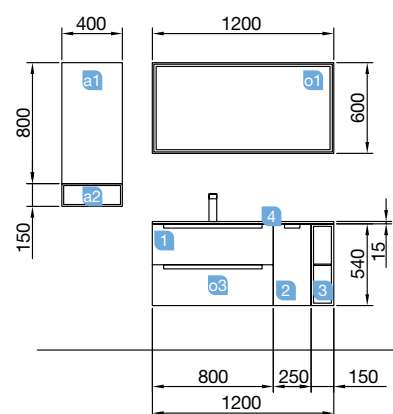

MONTERREY 1205/D sbiancato

MUEBLE 800+COQUETA 250+COQUETA 150

COD.	DESCRIPCIÓN	€
COMPOSICIÓN 1205		
1	23445 Mueble suspendido MONTERREY 800 sbiancato 2 cajones metálicos con freno 797 x 540 x 450 mm	453
2	23452 Coqueta suspendida MONTERREY 250 sbiancato derecha 1 puerta con freno. 250 x 540 x 450 mm	175
3	23459 Coqueta terminal ALLIANCE 150 sbiancato 150 x 540 x 450 mm	126
4	18684 Lavabo SOFIA 1205 coqueta a la derecha MineralMarmo sin sifón ni desagüe clicker. 1205 x 15 x 460	429
PRECIO TOTAL DEL CONJUNTO		1183

OPCIONALES

COD.	DESCRIPCIÓN	€
o1	22958 Espejo CHICAGO 1200 horizontal vertical con luz led y antivaho (30 W) IP44. 1200 x 600 mm	465
o2	23030 cubo organizador carbón-TX para cajón metálico Carbón-TX. 150 x 342 x 66 mm	20
o3	13663 Sifón con desagüe clicker latón cromado	61

AUXILIARES

COD.	DESCRIPCIÓN	€
a1	23220 Módulo ALLIANCE 400 sbiancato izquierdo / derecho 1 puerta apertura push 400 x 800 x 162 mm	159
a2	23658 Módulo ALLIANCE 400 taupe-TX horizontal vertical 1 hueco. 400 x 150 x 162 mm	42