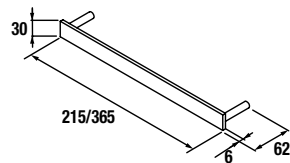

TIRADOR - TOALLERO COQUETA EXTRAIBLE ALLIANCE

Tirador para coqueta Alliance en diferentes acabado, no incluido.

	Blanco		Negro		Anodizado brillo	
	cod.	€	cod.	€	cod.	€
250	26915	20	26914	20	26913	20
400	26920	23	26919	23	26918	23