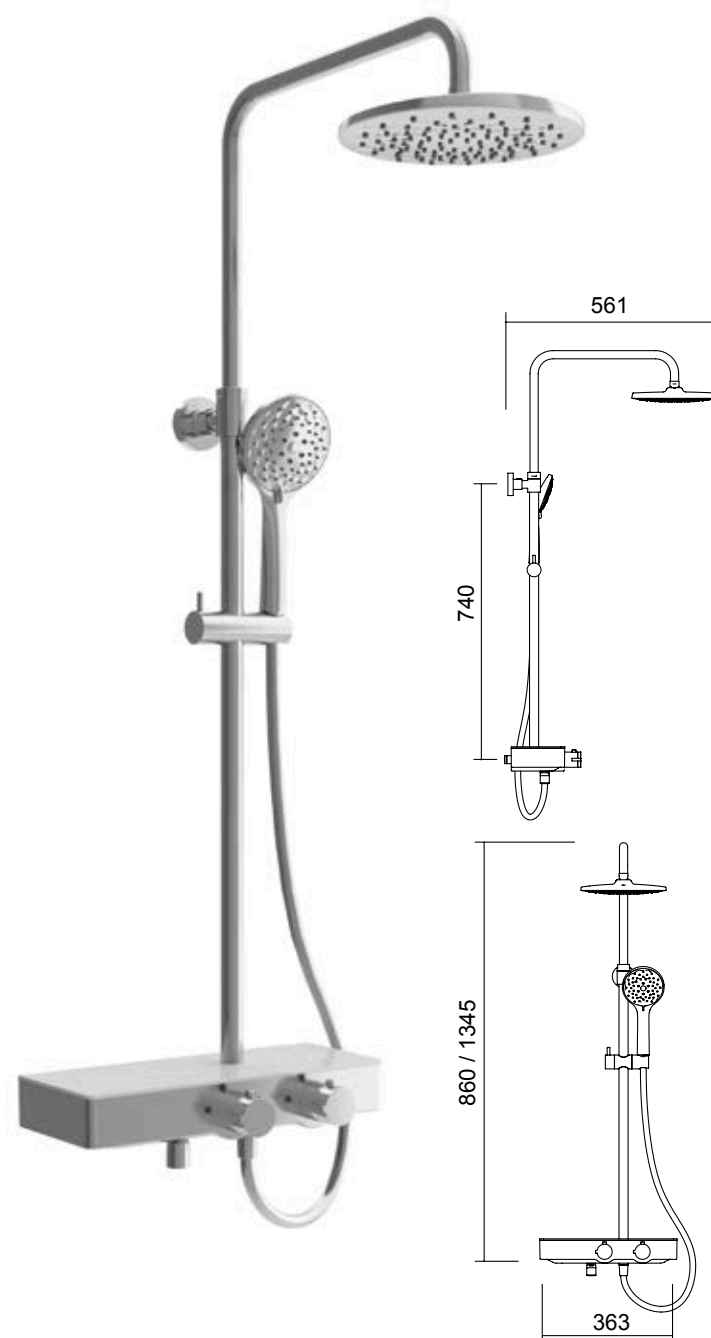

Kit ducha CALGARY cromo/blanco
Kit de ducha con termostática

26765 | 449 €