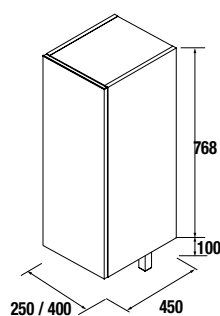

COQUETA A SUELO ALLIANCE

Coqueta a suelo reversible de 1 puerta con sistema de apertura push e interiores Carbón -TX.
Bisagras de apertura 110°. Con dos baldas de madera regulables en altura.
Combinable con series:
Fussion Line / Fussion Chrome

250 400	Blanco Brillo		Gris Brillo		Taupe Brillo		Natural		Pino bahía		Sbiancato		Alsacia	
	cod.	€	cod.	€	cod.	€	cod.	€	cod.	€	cod.	€	cod.	€
	26847	159	26848	159	26849	159	26850	159	26851	159	26852	159	26853	159
	26854	189	26855	189	26856	189	26857	189	26858	189	26859	189	26860	189