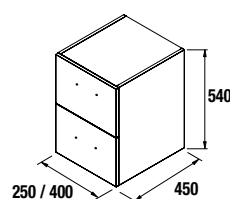

Blanco Brillo		Gris Brillo		Taupe Brillo		Natural		Pino bahía		Sbiancato		Alsacia	
	cod.	€	cod.	€	cod.	€	cod.	€	cod.	€	cod.	€	cod.	€
250	26997	167	26998	167	26999	167	27000	167	26599	167	27001	167	27002	167
400	27003	179	27004	179	27005	179	27006	179	26600	179	27007	179	27008	179