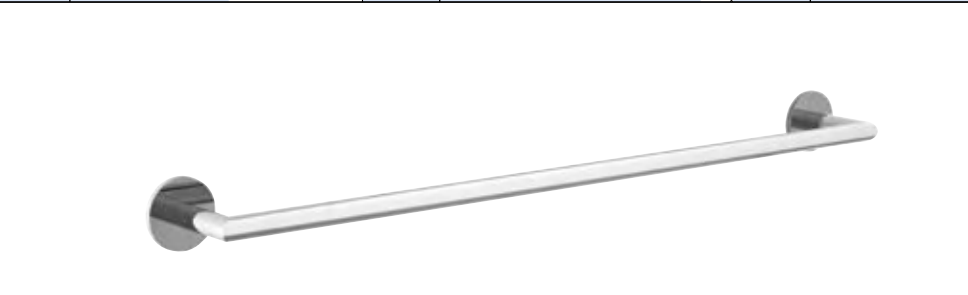

Portarrollos sin tapa TOKIO REDONDO
167,5 x 50 x 84 mm
21166 | 30 €

Cesta baja TOKIO REDONDO
300 x 70 x 120 mm
21169 | 63 €

Cesta alta TOKIO REDONDO
300 x 110 x 120 mm
21170 | 76 €

Barra 60 TOKIO REDONDO
634 x 50 x 70 mm
21164 | 51 €