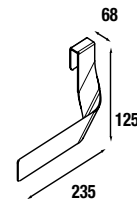

Toallero sencillo JAZZ

Blanco		Negro		Anodizado brillo	
cod.	€	cod.	€	cod.	€
23027	34	27042	34	23024	34