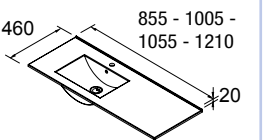

Lavabo IBERIA 855 coqueta a la derecha porcelana blanca
sin sifón y desagüe clicker
855 x 20 x 460 mm

21090 | 185 €

Lavabo IBERIA 1055 coqueta a la derecha porcelana blanca
sin sifón y desagüe clicker
1055 x 20 x 460 mm

21092 | 239 €

Lavabo IBERIA 1005 coqueta a la derecha porcelana blanca
sin sifón y desagüe clicker
1005 x 20 x 460 mm

20744 | 225 €

Lavabo IBERIA 1210 coqueta a la derecha porcelana blanca
sin sifón y desagüe clicker
1210 x 20 x 460 mm

20747 | 365 €