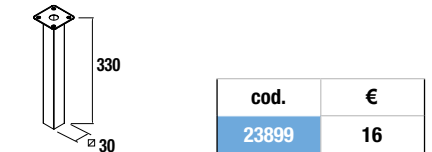

Juego 2 Patas cromo

Juego de 2 patas cromadas altura 330 30 x 30 x 330 mm

Toallero sencillo JAZZ

Toallero doble JAZZ

Combinación con Lavabos

Iberia (Porcelana blanca)

610/C	710/C	810/C	910/C	1010/C		
cod. €	cod. €	cod. €	cod. €	cod. €		
14711 100	16191 115	14712 125	19358 149	14713 159		
855/D (600+250)	855/I (250+600)	1005/D (600+400)	1005/I (400+600)	1055/D (800+250)	1055/I (250+800)	1105/C (250+600+250)
cod. €	cod. €	cod. €	cod. €	cod. €	cod. €	cod. €
21090 185	21091 185	20744 225	20743 225	21092 239	21093 239	20745 275
1210/D (800+400)	1210/I (400+800)	1210 2 Uds. (600+600)	1210/C (250+700+250)			
cod. €	cod. €	cod. €	cod. €			
20747 365	20746 365	15459 369	23701 329			