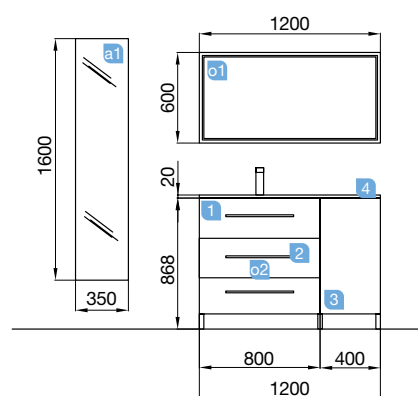

FUSSION CHROME 1205/D sbiancato

MUEBLE 800+COQUETA 400

COD.	DESCRIPCIÓN	€
COMPOSICIÓN 1205 SBIANCATO		
1 23248	Mueble FUSSION CHROME 800 sbiancato 3 cajones con freno. 797 x 868 x 450 mm	319
2 26822	Tirador FUSSION 450 cromo brillo (3 uds)	63
3 26859	Coqueta ALLIANCE 400 sbiancato izquierda / derecha 1 puerta apertura push 400 x 868 x 450 mm	189
4 18684	Lavabo SOFIA 1205 coqueta a la derecha MineralMarmo sin sifón ni desagüe clicker. 1205 x 15 x 460	429
PRECIO TOTAL DEL CONJUNTO		1000
OPCIONALES		
COD.	DESCRIPCIÓN	€
o1 23210	Espejo ROMA 1200 horizontal vertical con marco blanco, luz led (15W) IP44. 1200 x 600 mm	303
o2 13663	Sifón con desagüe clicker latón cromado	61
AUXILIARES		
COD.	DESCRIPCIÓN	€
a1 26866	Pilar suspendido ALLIANCE sbiancato izquierdo / derecho 1 puerta espejo con tirador y soft close. 350 x 1600 x 349 mm	349