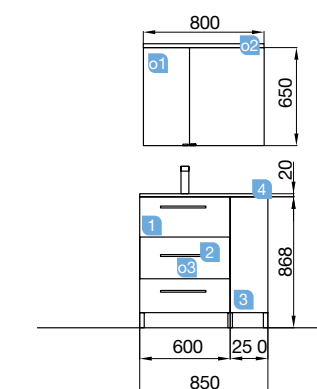

FUSSION CHROME 855/D pino bahía

MUEBLE 600+COQUETA 250

FUSSION CHROME 855/D pino bahía

MUEBLE 600+COQUETA 250

COD.	DESCRIPCIÓN	€
COMPOSICIÓN 855/D PINO BAHÍA		
1	26582 Mueble FUSSION CHROME 600 pino bahía 3 cajones con freno. 598 x 868 x 450 mm	302
2	26821 Tirador FUSSION 300 cromo brillo (3 uds)	51
3	26851 Coqueta ALLIANCE 250 pino bahía izquierda / derecha 1 puerta apertura push 250 x 868 x 450 mm	159
4	21090 Lavabo IBERIA 855 coqueta a la derecha porcelana blanca sin sifón y desagüe clicker. 855 x 20 x 460 mm	185
PRECIO TOTAL DEL CONJUNTO		697
OPCIONALES		
COD.	DESCRIPCIÓN	€
o1	23410 Armario ALLIANCE 800 2 puertas espejo doble con interruptor y enchufe 800 x 650 x 150 mm	403
o2	23412 Aplique ALLIANCE 800 luz led (12W)	212
o3	13663 Sifón con desagüe clicker latón cromado	61