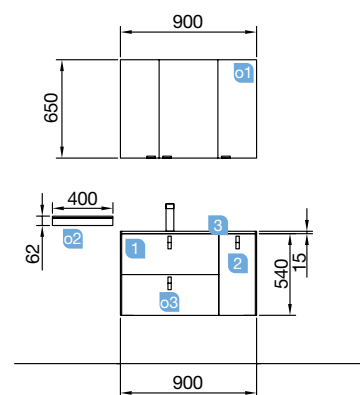

UNiQ 900/D antracita mate

DOS CAJONES Y UNA PUERTA

COD.	DESCRIPCIÓN	€
COMPOSICIÓN CON MUEBLE DE 900		
1 24603	Mueble suspendido UNiQ 900 antracita mate derecho 1 puerta y 2 cajones con freno 897 x 540 x 450 mm	352
2 24723	Tirador UNiQ blanco Juego de 3 unidades para Mueble	18
3 24543	Lavabo UNiQ 905 coqueta a la derecha Mineralsolid mate sin sifón ni desagüe clicker. 905 x 15 x 460 mm	329
PRECIO TOTAL DEL CONJUNTO		699

OPCIONALES		
COD.	DESCRIPCIÓN	€
o1 24592	Armario ALLIANCE 900 3 puertas espejo doble con interruptor y enchufe 900 x 650 x 150 mm	467
o2 24729	Repisa toallero solid surface hasta 400 mm	59
o3 13663	Sifón con desagüe clicker latón cromado	61

OPCIONALES		
COD.	DESCRIPCIÓN	€
o1 23408	Espejo ROUND 600 circular con banda arenada luz led (9,6 W) IP44 d 600 mm	244
o2 24732	Repisa barandilla solid surface hasta 400 mm	89
o3 13663	Sifón con desagüe clicker latón cromado	61
AUXILIARES		
COD.	DESCRIPCIÓN	€
a1 24692	Pilar suspendido UNiQ blanco mate izquierdo / derecho 2 puertas con freno 350 x 1500 x 350 mm	349
a2 24722	Tirador UNiQ oro rosso Juego de 2 unidades para Pilar	12

UNiQ 900/D blanco mate

DOS CAJONES Y UNA PUERTA

COD.	DESCRIPCIÓN	€
COMPOSICIÓN CON MUEBLE DE 900		
1 24604	Mueble suspendido UNiQ 900 blanco mate derecho 1 puerta y 2 cajones con freno 897 x 540 x 450 mm	352
2 24726	Tirador UNiQ oro rosso Juego de 3 unidades para Mueble	18
3 24543	Lavabo UNiQ 905 coqueta a la derecha Mineralsolid mate sin sifón ni desagüe clicker. 905 x 15 x 460 mm	329
PRECIO TOTAL DEL CONJUNTO		699