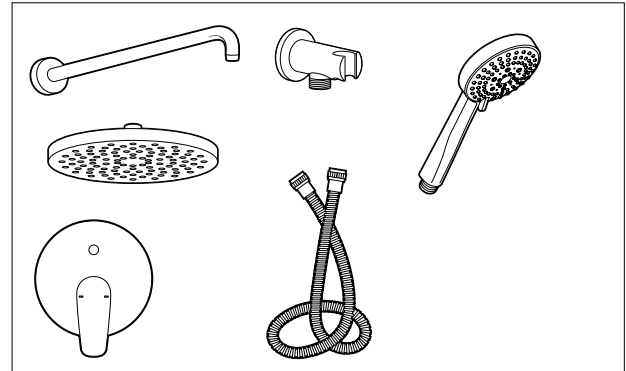

Basic Monomando

Pack empotrado	A5D0618C00	€ 427,00
Incluye:		
Mezclador Termostático empotrable para baño ducha T-500	A5A2A18C00	
Rociador circular ABS RainSense Ø200 mm	A5B2150C00	
Brazo de ducha de pared L400 mm	A5B0250C00	
Soporte toma Aqua Round	A5B5250C00	
Flexo metálico 1,70 m Neoflex	A5B2716C00	
Ducha de mano Stella 100/3	A5B1B03C00	

Pack empotrado	A5D0518C00	€ 331,00
Incluye:		
Mezclador empotrable para baño ducha Monodin-N	A5A0698C00	
Rociador circular ABS RainSense Ø200 mm	A5B2150C00	
Brazo de ducha de pared L400 mm	A5B0250C00	
Soporte toma Aqua Round	A5B5250C00	
Flexo metálico 1,70 m Neoflex	A5B2716C00	
Ducha de mano Stella 100/3	A5B1B03C00