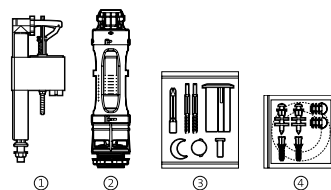

Recambios originales

Mecanismos		€
Mecanismo universal doble descarga con pulsadores	A822502100	31,00
Mecanismo universal COMPACT alimentación inferior rosca metálica	A822504400	18,00
Mecanismo universal alimentación inferior rosca metálica	A822502300	18,00
① Mecanismo de alimentación A3I, entrada inferior	AH0001000R	16,90
② Mecanismo de descarga D2D para doble pulsador	AH0003400R	24,30
② Mecanismo Descarga D2D y Pulsadores	AH0000400R	55,80

Element

Mecanismos		€
Mecanismo universal juego completo doble descarga + alimentación inferior	A822504200	50,70
Mecanismo universal doble descarga accionado por cable, con pulsador, junta y fijaciones	A822502800	33,10
Mecanismo universal doble descarga con pulsadores	A822502100	31,00
Mecanismo universal descarga simple con pulsadores	A822502200	25,20
Mecanismo universal COMPACT alimentación inferior rosca metálica	A822504400	18,00
Mecanismo universal alimentación inferior rosca metálica	A822502300	18,00
① Mecanismo de alimentación A3I, entrada inferior	AH0001000R	16,90
② Mecanismo de descarga D2D NR 40, para doble pulsador	AH0004800R	24,30
③ Doble pulsador	AH0001700R	10,80

Frontalis

Fijaciones y otros		€
Codo para evacuación vertical, distancia a pared de 210	AV0007900R	11,30
Juego de fijación a pared del lavabo	AV0007500R	4,25
Juego de fijación para taza inodoro y bidé	AV0007600R	2,93
Juego de fijación lateral para bidé	A822098000	3,10
Manguito 40 ø para conexión evacuación bidé a pared (tubo 32 ø)	AV0013400R	4,39

Element

Fijaciones y otros		€
④ Fijaciones y junta taza-tanque	AV0020300R	4,65
Codo para evacuación vertical, distancia a pared de 210	AV0007900R	11,30
Juego de fijación a pared del lavabo	AV0007500R	4,25
Juego de fijación para taza inodoro y bidé	AV0007600R	2,93
Juego de fijación para WC y bidé suspendidos	AV0020200R	23,90