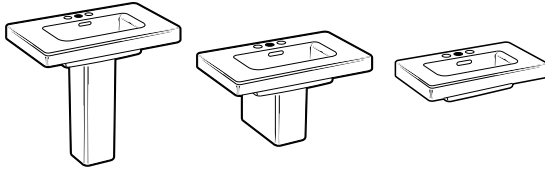

### Lavabo para pedestal o semipedestal

			€ Blanco
Lavabo con juego de fijación	800 x 480	<b>A327650000</b>	<b>309,00</b>
	700 x 480	<b>A327651000</b>	<b>276,00</b>
	600 x 480	<b>A327652000</b>	<b>254,00</b>
Pedestal		<b>A337650000</b>	<b>195,00</b>
Semipedestal		<b>A337652000</b>	<b>159,00</b>