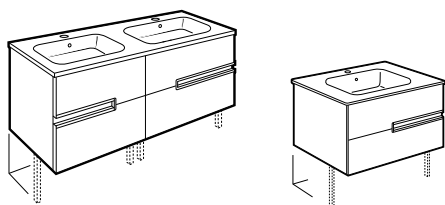

Victoria

Victoria-N

Unik Victoria-N

Conjunto mueble de cajones y lavabo €

Conjunto base + lavabo	1200 (lavabo doble)	A855830XXX	867,00
	1000	A855831XXX	495,00
	900	A855826XXX	470,00
	800	A855832XXX	435,00
	700	A855833XXX	422,00
	600	A855834XXX	415,00

Opcional:	Conjunto de dos patas	A816413001	32,80
	Caja organizadora 90 x 90	A816819409	10,10
	Caja organizadora 208 x 100	A816820409	16,80
	Toallero para mueble	A816760001	95,50
	Set 2 colgadores para mueble	A816761001	79,70

Pack Victoria-N

Incluye Unik Victoria-N, espejo y aplique LED €

Conjunto base + lavabo	1200 (lavabo doble y dos apliques)	A855840XXX	1.008,00
	1000	A855841XXX	593,00
	900	A855828XXX	555,00
	800	A855842XXX	517,00
	700	A855843XXX	500,00
	600	A855844XXX	488,00

Opcional:	Conjunto de dos patas	A816413001	32,80
	Caja organizadora 90 x 90	A816819409	10,10
	Caja organizadora 208 x 100	A816820409	16,80
	Toallero para mueble	A816760001	95,50
	Set 2 colgadores para mueble	A816761001	79,70