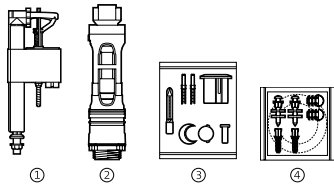

Recambios originales

Hall

Mecanismos		€
Mecanismo universal juego completo doble descarga + alimentación inferior	A822504200	50,70
Mecanismo universal doble descarga accionado por cable, con pulsador, junta y fijaciones	A822502800	33,10
Mecanismo universal doble descarga con pulsadores	A822502100	31,00
Mecanismo universal descarga simple con pulsadores	A822502200	25,20
Mecanismo universal COMPACT alimentación inferior rosca metálica	A822504400	18,00
Mecanismo universal alimentación inferior rosca metálica	A822502300	18,00
① Mecanismo de alimentación A3I, entrada inferior	AH0001000R	16,90
② Mecanismo de descarga D2D NR40 para doble pulsador	AH0004800R	24,30
③ Doble pulsador	AH0001800R	10,30

Mecanismos		€
Mecanismo universal doble descarga con pulsadores	A822502100	31,00
Mecanismo universal COMPACT alimentación inferior rosca metálica	A822504400	18,00
Mecanismo universal alimentación inferior rosca metálica	A822502300	18,00
① Mecanismo de alimentación A3I, entrada inferior	AH0001000R	16,90
② Mecanismo de descarga D4D	AH0000100R	27,10
Doble pulsador	AH0001800R	10,30

Hall

Fijaciones y otros		€
④ Fijaciones y junta taza-tanque	AV0020300R	4,65
Codo para evacuación vertical, distancia a pared de 210	AV0007700R	11,30
Juego de fijación a pared del codo de evacuación	AV0013100R	2,68
Juego de fijación a pared del lavabo	AV0007500R	4,25
Juego de fijación para taza inodoro y bidé	AV0007600R	2,93
Juego de fijación semipedestal	AV0015900R	6,20
Manguito 40 ø para conexión evacuación bidé a pared (tubo 32 ø)	AV0013400R	4,39

Inspira

Fijaciones y otros		€
Fijación taza-tanque	AV0028800R	13,30