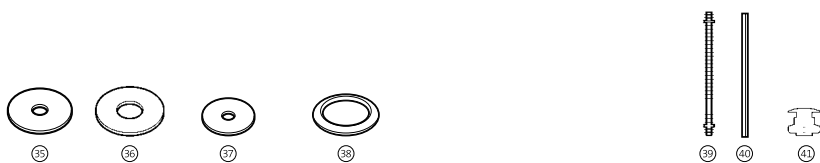

Juntas para mecanismos de descarga				€	Varillas y tapón				€
35	Junta cierre D1T, D1P, D3T	23 x 75	AH0006900R	1,98	39	Varilla del pulsador elevado / enrasado	15 unidades	AH0000300R	8,65
36	Junta cierre D2P	32 x 68	AH0007000R	1,98	40	Varilla del doble pulsador (1 unidad)		AH0016000R	0,43
37	Junta cierre D1D y D2D doble pulsador	16 x 66	AH0007100R	2,11	41	Tapón embellecedor para cisternas de alimentación lateral y lavamanos Dama Senso compacto		AV0012600R	0,77
38	Junta de estanqueidad tronco cónica		AH0007200R	1,34					
35 36 37 38	Juego de juntas		AH0001400R	6,41					

Otros recambios y piezas complementarias

Enchufes				€	
1	Tazas tanque alto, tazas suspendidas y vertedero Garda	55 x 32	AV0016200R	1,56	
2	Taza tanque alto	Lucerna / Lorental	49 x 32	AV0016700R	1,79
3	De plástico para taza	Estudio	70 x 40	A523362507	2,35
	Urinario Mini (1 unidad)		AV0016300R	0,49	
Manguitos				€	
4	Manguito recto	Para tazas salida vertical	AV0007800R	5,73	
5	Manguito excéntrico de 80	Para salida vertical y empotrado en el suelo	AV0015100R	4,24