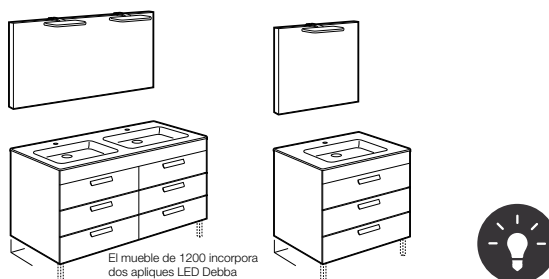

Unik Debba Standard

Conjunto mueble de 3 cajones y lavabo

		€
1200 (lavabo doble)	A855977XXX	887,00
1000	A855976XXX	560,00
800	A855974XXX	532,00
700	A855973XXX	498,00
600	A855972XXX	472,00
Opcional:		€
Conjunto de dos patas	A816757339	32,80
Toallero para mueble	A816760001	95,50
Set 2 colgadores para mueble	A816761001	79,70
Caja organizadora 90 x 90	A816819409	10,10
Caja organizadora 208 x 100	A816820409	16,80

Pack Debba Standard

Incluye Unik Debba 3 cajones, espejo y aplique LED

			€
1200 (lavabo doble)	Espejo 1200	A855995XXX	1.167,00
1000	Espejo 1000	A855994XXX	762,00
800	Espejo 800	A855992XXX	695,00
700	Espejo 700	A855991XXX	660,00
600	Espejo 600	A855990XXX	627,00
Opcional:			€
Conjunto de dos patas		A816757339	32,80
Toallero para mueble		A816760001	95,50
Set 2 colgadores para mueble		A816761001	79,70
Caja organizadora 90 x 90		A816819409	10,10
Caja organizadora 208 x 100		A816820409	16,80