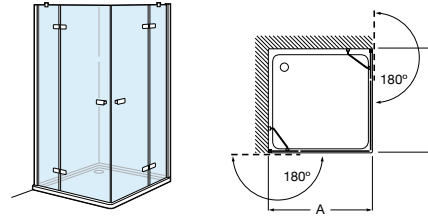

Vela 2PLF

Angular ducha de 2 hojas batientes + 2 fijas

Medidas (A o B)	Apertura puerta	€	
		Cristal Transparente	Cristal Decorado
760 - 900	500	639,00	759,00
901 - 1300	600	650,00	792,00
1301 - 1400	700	660,00	812,00

Compensación: 15 mm.
El tratamiento MaxiClean (M) supone un coste adicional de: +112 € (en total).
Para precio total sumar ambos lados (A+B)