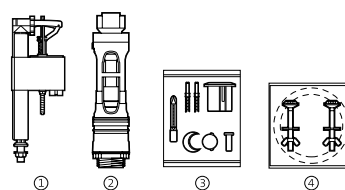

Veronica

Mecanismos		€
Mecanismo universal juego completo doble descarga + alimentación inferior	A822504200	50,70
Mecanismo universal doble descarga accionado por cable, con pulsador, junta y fijaciones	A822502800	33,10
Mecanismo universal doble descarga con pulsadores*	A822502100	31,00
Mecanismo universal descarga simple con pulsadores	A822502200	25,20
Mecanismo universal COMPACT alimentación inferior rosca metálica	A822504400	18,00
Mecanismo universal alimentación inferior rosca metálica	A822502300	18,00
① Mecanismo de alimentación A3I, entrada inferior	AH0001000R	16,90
② Mecanismo de descarga D2D para doble pulsador	AH0003400R	24,30
③ Doble pulsador	AH0001800R	10,30
② Mecanismo Descarga D2D y Pulsadores	AH0000400R	55,80
③		

* Compatible para diámetro 40, ver sección mecanismos universales

Happening

Fijaciones y otros		€
④ Fijaciones y junta taza-tanque	AV0020300R	4,65
Codo para evacuación vertical, distancia a pared 210	AV0007700R	11,30
Juego de fijación a pared del codo de evacuación	AV0013100R	2,68
Juego de fijación a pared del lavabo	AV0007500R	4,25
Juego de fijación para taza inodoro y bidé	AV0007600R	2,93
Juego de fijación semipedestal	AV0015900R	6,20
Manguito 40 ø para conexión evacuación bidé a pared (tubo 32 ø)	AV0013400R	4,39

Veronica

Fijaciones y otros		€
④ Fijaciones y junta taza-tanque	AV0008000R	5,18
Codo para evacuación vertical, distancia a pared de 210	AV0007900R	11,30
Juego de fijación a pared del lavabo	AV0007500R	4,25
Juego de fijación para taza inodoro y bidé	AV0007600R	2,93
Juego de fijación semipedestal	AV0015900R	6,20