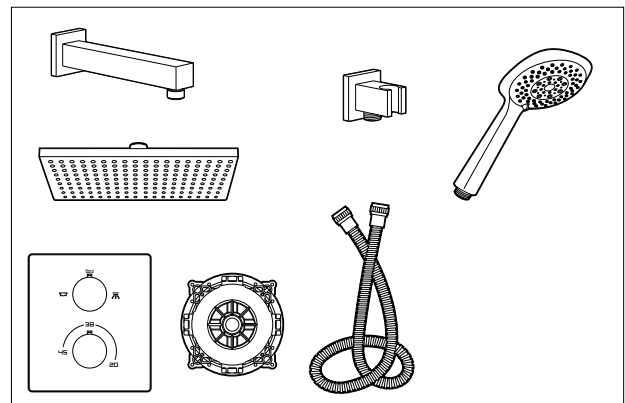

Termostático RocaBox Square

Pack empotrado	A5D1009C00	€ 632,00
Incluye:		
Mezclador Termostático empotrable para baño ducha T-1000	A5A0C09C00	
RocaBox	A525869403	
Rociador circular ABS RainSense Ø200 mm	A5B2150C00	
Brazo de ducha de pared L400 mm	A5B0250C00	
Soporte toma Aqua Round	A5B5250C00	
Flexo metálico 1,70 m Neoflex	A5B2716C00	
Ducha de mano Sensum Round 4F	A5B1107C00	

Pack empotrado	A5D1088C00	€ 685,00
Incluye:		
Mezclador Termostático empotrable para baño ducha T-2000	A5A0C88C00	
RocaBox	A525869403	
Rociador ABS RainSense 200 x 200 mm	A5B2350C00	
Brazo de ducha de pared L400 mm square	A5B0950C00	
Soporte toma Aqua Square	A5B0850C00	
Flexo metálico 1,70 m Neoflex	A5B2716C00	
Ducha de mano Sensum Square 4F	A5B1108C00