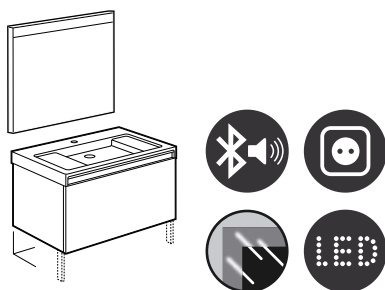

Stratum-N

Pack Stratum-N

			€
Incluye Unik Stratum-N y espejo Prisma Comfort, con antivaho y luz activables mediante sensores	900	A851071XXX	1.730,00

Opcional:

			€
Conjunto de dos patas		A816811336	48,70
Caja organizadora 90 x 90		A816819409	10,10
Caja organizadora 208 x 100		A816820409	16,80