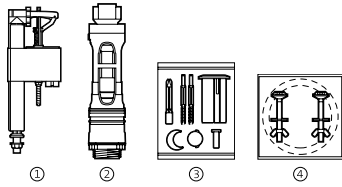

Recambios originales

America

Mecanismos		€
Mecanismo universal juego completo doble descarga + alimentación inferior	A822504200	50,70
Mecanismo universal doble descarga accionado por cable, con pulsador, junta y fijaciones	A822502800	33,10
Mecanismo universal doble descarga con pulsadores	A822502100	31,00
Mecanismo universal descarga simple con pulsadores	A822502200	25,20
Mecanismo universal COMPACT alimentación inferior rosca metálica	A822504400	18,00
Mecanismo universal alimentación inferior rosca metálica	A822502300	18,00
Juego completo de mecanismos para tanque de doble pulsador	AH0004900R	53,70
① Mecanismo de alimentación A3I, entrada inferior	AH0001000R	16,90
② Mecanismo descarga D2D para doble pulsador	AH0003400R	24,30
③ Doble pulsador	AH0001700R	10,80
② Mecanismo Descarga D2D y Pulsadores	AH0000400R	55,80
③