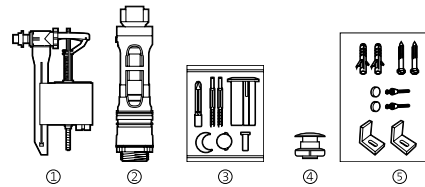

Civic

Mecanismos		€
Mecanismo universal juego completo doble descarga + alimentación lateral	A822504100	47,40
Mecanismo universal doble descarga accionado por cable, con pulsador, junta y fijaciones	A822502800	33,10
Mecanismo universal doble descarga con pulsadores	A822502100	31,00
Mecanismo universal descarga simple con pulsadores	A822502200	25,20
Mecanismo universal COMPACT alimentación lateral rosca metálica	A822504300	14,80
Mecanismo universal alimentación lateral rosca metálica	A822502400	14,80
① Mecanismo de alimentación A3L, entrada lateral	AH0001100R	13,20
② Mecanismo de descarga D2D para doble pulsador	AH0003400R	24,30
③ Doble pulsador	AH0001700R	10,80
② Mecanismo Descarga D2D y Pulsadores	AH0000400R	55,80
③		

America

Fijaciones y otros		€
④ Fijaciones y junta taza-tanque	AV0008000R	5,18
Codo para evacuación vertical, distancia a pared de 210	AV0007900R	11,30
Juego de fijación a pared del lavabo	AV0007500R	4,25
Juego de fijación para taza inodoro y bidé	AV0007600R	2,93

Civic

Fijaciones y otros		€
④ Tapón embellecedor	AV0012600R	0,77
Juego de fijación a pared del lavabo	AV0007500R	4,25
⑤ Juego de fijación para taza inodoro y bidé	AV0009400R	4,76