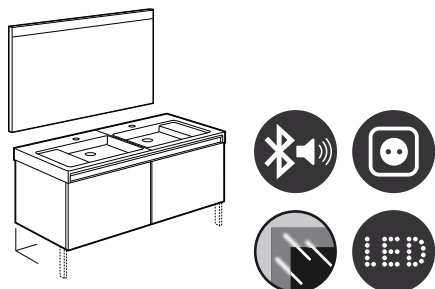

Lavabos + mueble

Stratum-N

Pack Stratum-N

			€
Incluye Unik Stratum-N y espejo Prisma Comfort, con antivaho y luz activables mediante sensores	1300	A851073XXX	2.357,00

Opcional:

			€
Conjunto de dos patas		A816811336	48,70
Caja organizadora 90 x 90		A816819409	10,10
Caja organizadora 208 x 100		A816820409	16,80