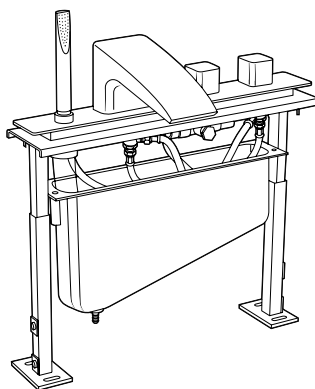

Thesis / Evol

RocaBox Universal

€

Rocabox Universal	A525869403	112,00
Kit prolongación interna (20 mm)	A525564303	77,30
Kit florón Round de alargó (20 mm)	A525564600	77,30
Kit florón Square de alargó (20 mm)	A525564700	77,30

Kit completo instalación grifería termostática de repisa para baño ducha

Con caño alto, desviador-regulador de caudal, ducha de mano, flexible de 1,50 m y depósito

€

Cromado	A5A2650C00	1.427,00