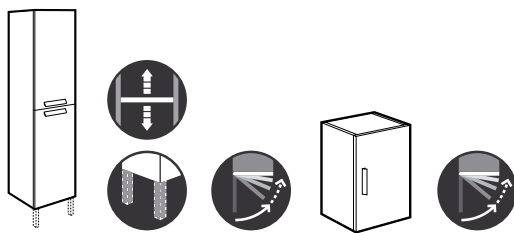

Novedad

Módulo Columna				Espejo			
			€				€
1500 x 345 x 250		A856844XXX	295,00	No incluye iluminación	1200	A812336406	103,00
596 x 346 x 250		A856838XXX	192,00		1000	A812335406	88,70
					900	A812334406	82,00
					800	A812333406	76,30
					700	A812332406	70,50
					600	A812331406	65,00
					500	A812345406	59,80