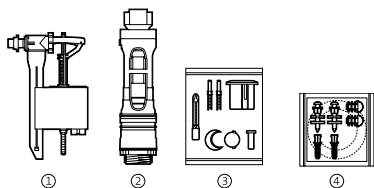

Recambios originales

Dama compacto

Mecanismos		€
Mecanismo universal juego completo doble descarga + alimentación lateral	A822504100	47,40
Mecanismo universal doble descarga accionado por cable, con pulsador, junta y fijaciones	A822502800	33,10
Mecanismo universal doble descarga con pulsadores	A822502100	31,00
Mecanismo universal descarga simple con pulsadores	A822502200	25,20
Mecanismo universal COMPACT alimentación inferior rosca metálica	A822504400	18,00
Mecanismo universal COMPACT alimentación lateral rosca metálica	A822504300	14,80
Mecanismo universal alimentación inferior rosca metálica	A822502300	18,00
Mecanismo universal alimentación lateral rosca metálica	A822502400	14,80
① Mecanismo de alimentación lateral A3L	AH0001100R	13,20
② Mecanismo de descarga D4D	AH0000100R	27,10
③ Doble pulsador	AH0001800R	10,30
Junta varios mecanismos descarga	AH0001400R	6,41
Junta mecanismos descarga	AH0007200R	1,34