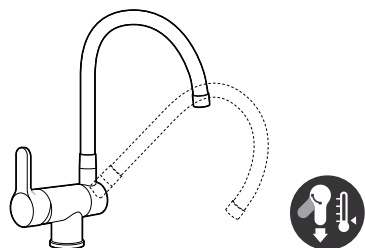

Griferías para cocina

L20

Mezclador para cocina con caño abatible

Con caño abatible, aireador y enlances de alimentación flexibles. Apertura en agua fría

A5A8209C00

€

203,00