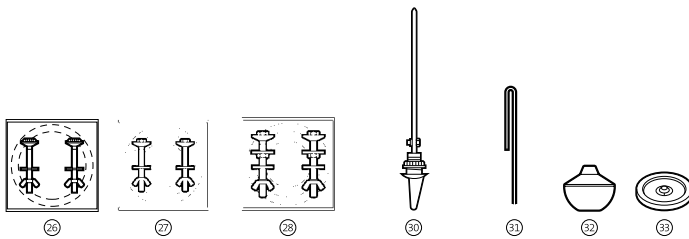

Recambios originales mecanismos

Fijaciones y junta taza-tanque				€
26	Fijaciones y junta taza tanque	America, Liberty, Veronica, Georgia, Sidney, Meridian, Dama Senso, Dama Retro, Giralda	AV0008000R	5,18
27	Fijaciones y junta taza tanque	Victoria	AV0007400R	4,72
28	Fijaciones y junta taza tanque	Dual, Lorentina	AV0019800R	6,52
29	Conjunto manecilla descarga tanque	Lorentina	AH0007400R	17,30
31	Varilla válvula tanque bajo	Lucerna / Lorentina	A522471003*	1,76
32	Válvula flotadora	Lucerna / Lorentina	AH0002500R*	3,64
33	Membrana mecanismo alimentación de varilla	1 unidad	AH0016100R	1,06
		3 unidades	AH0001500R	2,27

* Descarga anterior a 1973