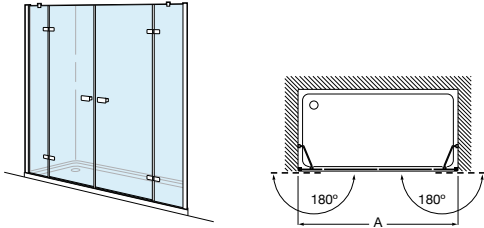

Colección Vela

Altura 1950 mm

Angular

Vela 2P2F

Frontal ducha de 2 hojas batientes + 2 fijas

Medidas (A)	Apertura puerta	€	
		Cristal Transparente	Cristal Decorado
1460 - 1800	1000	1.081,00	1.277,00
1801 - 2000	1200	1.190,00	1.398,00

Compensación: 15 mm por cada lado.
El tratamiento MaxiClean (M) supone un coste adicional de: +110 €