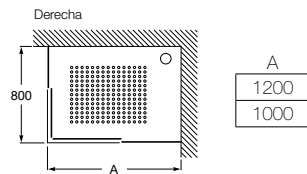

Cabinas

Zen Club

Cabina de hidromasaje		€	
1200 x 800	Derecha	A2H0429000	4.427,00
	Izquierda	A2H0428000	4.427,00
1000 x 800	Derecha	A2H0425000	4.212,00
	Izquierda	A2H0424000	4.212,00
Asiento opcional		A2H0432000	307,00

Zen Basic

Cabina de hidromasaje		€	
1200 x 800	Derecha	A2H0431000	2.858,00
	Izquierda	A2H0430000	2.858,00
1000 x 800	Derecha	A2H0427000	2.708,00
	Izquierda	A2H0426000	2.708,00
Asiento opcional		A2H0432000	307,00