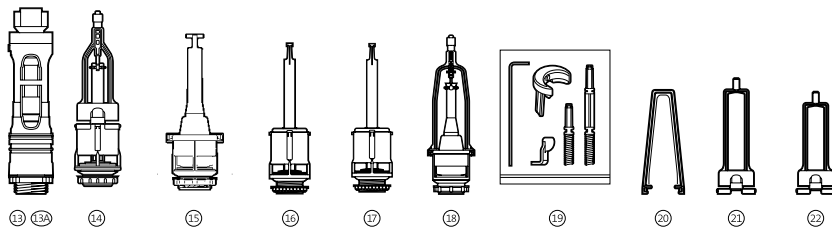

Recambios originales mecanismos de cisternas vigentes y no vigentes

Mecanismo descarga		€
13	Mecanismo descarga D1D + Pulsador corto + Pulsador largo	AH0002400R 45,00
13A	Mecanismo Descarga D2D + Pulsadores	AH0000400R 55,80
14	Mecanismo Descarga D2P + Pulsador enrasado	AH0000500R 30,70
15	Mecanismo descarga D3T + Tirador no interrumpible, + Tirante guía	AH0000600R 30,20
16	Mecanismo descarga D4T + Tirador interrumpible + Tirante guía	AH0000800R 24,90
17	Mecanismo descarga D1P + Pulsadores elevados corto y largo	AH0000700R 43,30
18	D1D para doble pulsador (varilla recortable)	AH0003600R 25,00
19	D2D para doble pulsador (varilla roscable)	AH0003400R 24,30
20	D2D NR 40 para doble pulsador	AH0004800R 24,30
21	D4D mecanismo descarga	AH0000100R 27,10
22	D1P con tirante guía para pulsador enrasado y elevado	AH0003300R 23,80
23	D4T tirador interrumpible	Victoria AH0003800R 21,10
24	D1T tirador no interrumpible	Meridian, Gondola, Lorentina, Carena, Lucerna, Estudio AH0003700R 22,70
25	D3T tirador no interrumpible	Victoria, Dama Retro, Aquaria, Liberty AH0003500R 22,70
26	D2P con tirante para pulsador enrasado	Victoria AH0003200R 22,40
27	Juego completo de mecanismos para tanque de doble pulsador	Victoria AH0005900R 55,60
Tirante guía		
28	Para descarga D4T	AH0005600R 2,57
29	Para descarga D1T	AH0005200R 2,41
30	Para descarga D3T	AH0002900R 2,71