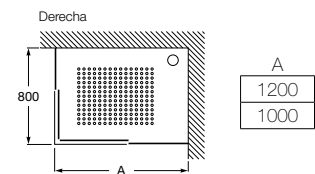

Cabinas

Zen Club

Cabina de hidromasaje		€	
1200 x 800	Derecha	A2H0429000	4.427,00
	Izquierda	A2H0428000	4.427,00
1000 x 800	Derecha	A2H0425000	4.212,00
	Izquierda	A2H0424000	4.212,00
Asiento opcional		A2H0432000	307,00

Zen Basic

Cabina de hidromasaje		€	
1200 x 800	Derecha	A2H0431000	2.858,00
	Izquierda	A2H0430000	2.858,00
1000 x 800	Derecha	A2H0427000	2.708,00
	Izquierda	A2H0426000	2.708,00
Asiento opcional		A2H0432000	307,00