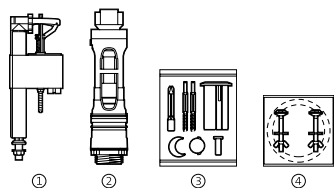

Recambios originales

Meridian

Mecanismos		€
Mecanismo universal juego completo doble descarga + alimentación inferior	A822504200	50,70
Mecanismo universal doble descarga accionado por cable, con pulsador, junta y fijaciones	A822502800	33,10
Mecanismo universal doble descarga con pulsadores*	A822502100	31,00
Mecanismo universal descarga simple con pulsadores	A822502200	25,20
Mecanismo universal COMPACT alimentación inferior rosca metálica	A822504400	18,00
Mecanismo universal alimentación inferior rosca metálica	A822502300	18,00
Juego completo de mecanismos para tanque de doble pulsador	AH0004900R	53,70
① Mecanismo de alimentación A3I, entrada inferior	AH0001000R	16,90
② Mecanismo de descarga D2D para doble pulsador	AH0003400R	24,30
③ Doble pulsador	AH0001700R	10,80
② Mecanismo Descarga D2D y Pulsadores	AH0000400R	55,80
③		

* Compatible para diámetro 40, ver sección mecanismos universales