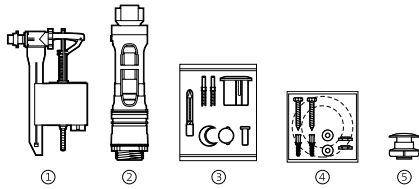

Recambios originales

Dama Senso compacto