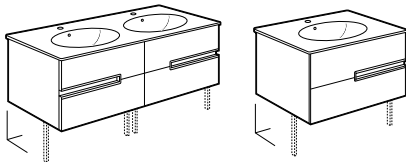

## Victoria-N oval

<b>Unik Victoria-N oval</b>			
Conjunto mueble de cajones y lavabo			
Conjunto base + lavabo		1200 (lavabo doble)	<b>A851217XXX</b> <b>892,00</b>
		1000	<b>A851216XXX</b> <b>512,00</b>
		800	<b>A851215XXX</b> <b>447,00</b>
		600	<b>A851214XXX</b> <b>427,00</b>
Opcional:	Conjunto de dos patas	<b>A816413001</b>	<b>32,80</b>
	Caja organizadora 90 x 90	<b>A816819409</b>	<b>10,10</b>
	Caja organizadora 208 x 100	<b>A816820409</b>	<b>16,80</b>
	Toallero para mueble	<b>A816760001</b>	<b>95,50</b>
	Set 2 colgadores para mueble	<b>A816761001</b>	<b>79,70</b>