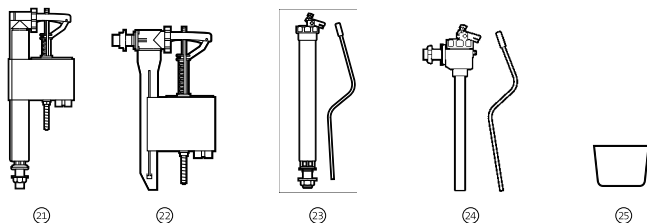

Mecanismos alimentación		€
21	A3I entrada inferior	AH0001000R 16,90
22	A3L entrada lateral	AH0001100R 13,20
23	A2I con varilla, entrada inferior	AH0004400R 15,30
24	A2L con varilla, entrada lateral	AH0004000R 11,70
25	Vaso flotador del mecanismo alimentación A2I y A2L	AH0005500R 2,46