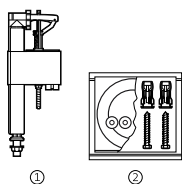

Recambios originales

Khroma

Mecanismos		€
Mecanismo universal COMPACT alimentación inferior rosca metálica	A822504400	18,00
Mecanismo universal alimentación inferior rosca metálica	A822502300	18,00
① Mecanismo de alimentación A3I, entrada inferior	AH0001000R	16,90