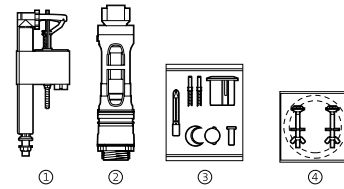

Dama Retro

Dama Senso compacto		Dama Retro	
Mecanismos	€	Mecanismos	€
Mecanismo universal juego completo doble descarga + alimentación lateral	A822504100 47,40	Mecanismo universal juego completo doble descarga + alimentación inferior	A822504200 50,70
Mecanismo universal doble descarga accionado por cable, con pulsador, junta y fijaciones	A822502800 33,10	Mecanismo universal doble descarga accionado por cable, con pulsador, junta y fijaciones	A822502800 33,10
Mecanismo universal doble descarga con pulsadores	A822502100 31,00	Mecanismo universal doble descarga con pulsadores*	A822502100 31,00
Mecanismo universal descarga simple con pulsadores	A822502200 25,20	Mecanismo universal descarga simple con pulsadores	A822502200 25,20
Mecanismo universal COMPACT alimentación lateral rosca metálica	A822504300 14,80	Mecanismo universal COMPACT alimentación inferior rosca metálica	A822504400 18,00
Mecanismo universal alimentación lateral rosca metálica	A822502400 14,80	Mecanismo universal alimentación inferior rosca metálica	A822502300 18,00
Juego completo de mecanismos para tanque de doble pulsador	AH0005800R 55,60	Juego completo de mecanismos para tanque de doble pulsador	AH0004200R 51,30
① Mecanismo alimentación A3L, entrada lateral	AH0001100R 13,20	① Mecanismo de alimentación A3I, entrada inferior	AH0001000R 16,90
② Mecanismo descarga D2D NR40 para doble pulsador	AH0004800R 24,30	② Mecanismo de descarga D2D para doble pulsador	AH0003400R 24,30
③ Doble pulsador	AH0001800R 10,30	③ Doble pulsador	AH0001800R 10,30
		② Mecanismo Descarga D2D y Pulsadores	AH0000400R 55,80
		③	

* Compatible para diámetro 40, ver sección mecanismos universales

Dama Senso compacto

Dama Retro

Dama Senso compacto		Dama Retro	
Fijaciones y otros	€	Fijaciones y otros	€
④ Fijaciones y junta taza-tanque	AV0007300R 5,02	④ Fijaciones y junta taza-tanque	AV0008000R 5,18
⑤ Tapón embellecedor	AV0012600R 0,77	Juego de fijación a pared del lavabo	AV0007500R 4,25
Juego de fijación a pared del lavabo	AV0007500R 4,25	Juego de fijación para taza inodoro y bidé	AV0007600R 2,93
Juego de fijación para taza inodoro y bidé	AV0007600R 2,93		
Juego de fijación semipedestal	AV0015900R 6,20