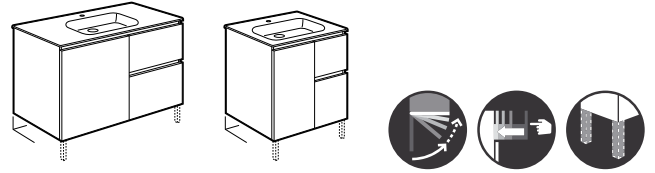

Anima

Unik Anima

Mueble de 1 puerta y 2 cajones y lavabo		€
1000	A851031XXX	483,00
800	A851030XXX	457,00
600	A851029XXX	418,00
Opcional:		€
Caja organizadora 90 x 90	A816819409	10,10
Caja organizadora 208 x 100	A816820409	16,80
Conjunto de dos patas	A816757339	32,80
Toallero para mueble	A816760001	95,50
Set 2 colgadores para mueble	A816761001	79,70