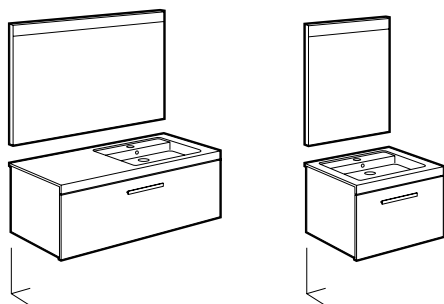

# Lavabos + mueble

Prisma

**Pack Prisma**

Unik 1 cajón y espejo LED Prisma Basic

			€
1100	Izquierda	<b>A855932XXX</b>	<b>1.070,00</b>
	Derecha	<b>A855933XXX</b>	<b>1.070,00</b>
900	Izquierda	<b>A855930XXX</b>	<b>930,00</b>
	Derecha	<b>A855931XXX</b>	<b>930,00</b>
800		<b>A855929XXX</b>	<b>823,00</b>
600		<b>A855928XXX</b>	<b>723,00</b>
Opcional: €			
	Caja organizadora 90 x 90	<b>A816819409</b>	<b>10,10</b>
	Caja organizadora 208 x 100	<b>A816820409</b>	<b>16,80</b>
	Toallero para mueble	<b>A816760001</b>	<b>95,50</b>
	Set 2 colgadores para mueble	<b>A816761001</b>	<b>79,70</b>
	Placa antivaho	<b>A812292000</b>	<b>32,00</b>