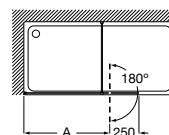

Colección Line

Altura 2000 mm

Walk-In

Line DF

Hoja fija ducha	€	
	Cristal Transparente	Cristal Decorado
Medidas (A)	Plata Brillo	Plata brillo
700 - 900	335,00	416,00
901 - 1200	379,00	468,00

Compensación: 15 mm.
El tratamiento MaxiClean (M) supone un coste adicional de: +33 €

Line D1HF

Hoja fija ducha + 1 batiente	€	
	Cristal Transparente	Cristal Decorado
Medidas (A)	Plata Brillo	Plata brillo
700 - 900	573,00	662,00
901 - 1200	616,00	714,00

Compensación: 15 mm.
El tratamiento MaxiClean (M) supone un coste adicional de: +56 €.
* A las medidas (A) añadir los 250 mm de la puerta