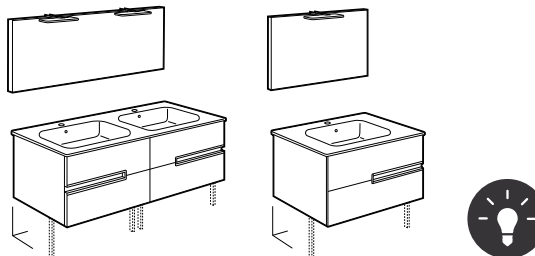

Victoria

Victoria-N

Unik Victoria-N

Conjunto mueble de cajones y lavabo €

Conjunto base + lavabo	1200 (lavabo doble)	A855830XXX	867,00
	1000	A855831XXX	495,00
	900	A855826XXX	470,00
	800	A855832XXX	435,00
	700	A855833XXX	422,00
	600	A855834XXX	415,00

Opcional:	Conjunto de dos patas	A816413001	32,80
	Caja organizadora 90 x 90	A816819409	10,10
	Caja organizadora 208 x 100	A816820409	16,80
	Toallero para mueble	A816760001	95,50
	Set 2 colgadores para mueble	A816761001	79,70

Pack Victoria-N

Incluye Unik Victoria-N, espejo y aplique LED €

Conjunto base + lavabo	1200 (lavabo doble y dos apliques)	A855840XXX	1.008,00
	1000	A855841XXX	593,00
	900	A855828XXX	555,00
	800	A855842XXX	517,00
	700	A855843XXX	500,00
	600	A855844XXX	488,00

Opcional:	Conjunto de dos patas	A816413001	32,80
	Caja organizadora 90 x 90	A816819409	10,10
	Caja organizadora 208 x 100	A816820409	16,80
	Toallero para mueble	A816760001	95,50
	Set 2 colgadores para mueble	A816761001	79,70