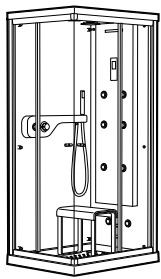

Cabinas

Zen Club

Cabina de hidromasaje		€	
1200 x 800	Derecha	A2H0429000	4.427,00
	Izquierda	A2H0428000	4.427,00
1000 x 800	Derecha	A2H0425000	4.212,00
	Izquierda	A2H0424000	4.212,00
Asiento opcional		A2H0432000	307,00

Zen Basic

Cabina de hidromasaje		€	
1200 x 800	Derecha	A2H0431000	2.858,00
	Izquierda	A2H0430000	2.858,00
1000 x 800	Derecha	A2H0427000	2.708,00
	Izquierda	A2H0426000	2.708,00
Asiento opcional		A2H0432000	307,00