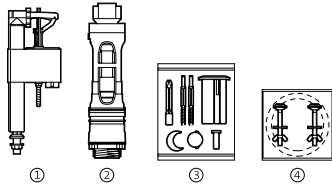

Recambios originales

Sidney