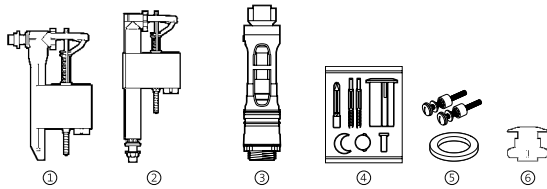

Recambios originales

The Gap

Mecanismos		€
Mecanismo universal juego completo doble descarga + alimentación inferior	A822504200	50,70
Mecanismo universal juego completo doble descarga + alimentación lateral	A822504100	47,40
Mecanismo universal doble descarga accionado por cable, con pulsador, junta y fijaciones	A822502800	33,10
Mecanismo universal doble descarga con pulsadores	A822502100	31,00
Mecanismo universal descarga simple con pulsadores	A822502200	25,20
Mecanismo universal COMPACT alimentación inferior rosca metálica	A822504400	18,00
Mecanismo universal COMPACT alimentación lateral rosca metálica	A822504300	14,80
Mecanismo universal alimentación inferior rosca metálica	A822502300	18,00
Mecanismo universal alimentación lateral rosca metálica	A822502400	14,80
① Mecanismo de alimentación lateral A3L	AH0001100R	13,20
② Mecanismo alimentación inferior A3I	AH0001000R	16,90
③ Mecanismo de descarga D4D	AH0000100R	27,10
④ Doble pulsador largo	AH0001700R	10,80