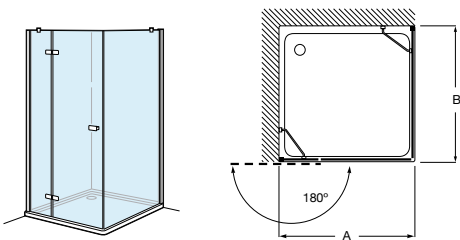

Vela PLF + LF

Frontal ducha de 1 hoja batiente + 1 fija + 1 lateral fijo	Apertura puerta	€ Cristal Transparente	€ Cristal Decorado
Medidas PLF (A)		Plata brillo	Plata brillo
760 - 900	500	639,00	759,00
901 - 1300	600	650,00	792,00
1301 - 1400	700	660,00	812,00
Medidas LF (B)			
200 - 500	-	573,00	631,00
501 - 900	-	596,00	664,00
901 - 1100	-	621,00	699,00

Compensación: 15 mm.
El tratamiento MaxiClean (M) supone un coste adicional de: +89 € (en total)