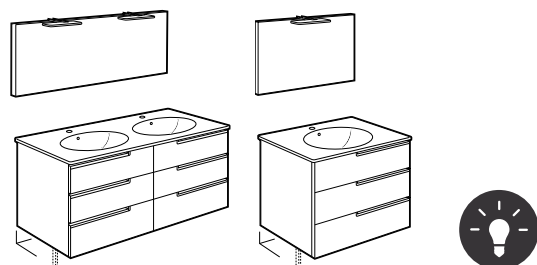

Victoria-N oval Family

Unik Victoria-N oval Family			
Conjunto mueble de cajones y lavabo			
Conjunto base + lavabo		1200 (lavabo doble)	A851221XXX 1.023,00
		1000	A851220XXX 587,00
		800	A851219XXX 512,00
		600	A851218XXX 485,00
Opcional:	Conjunto de dos patas	A816555001	32,80
	Caja organizadora 90 x 90	A816819409	10,10
	Caja organizadora 208 x 100	A816820409	16,80
	Toallero para mueble	A816760001	95,50
	Set 2 colgadores para mueble	A816761001	79,70

Pack Victoria-N oval Family			
Incluye Unik Victoria-N oval Family, espejo y aplique LED			
Conjunto base + lavabo		1200 (lavabo doble y dos apliques)	A851229XXX 1.148,00
		1000	A851228XXX 702,00
		800	A851227XXX 610,00
		600	A851226XXX 578,00
Opcional:	Conjunto de dos patas	A816555001	32,80
	Caja organizadora 90 x 90	A816819409	10,10
	Caja organizadora 208 x 100	A816820409	16,80
	Toallero para mueble	A816760001	95,50
	Set 2 colgadores para mueble	A816761001	79,70