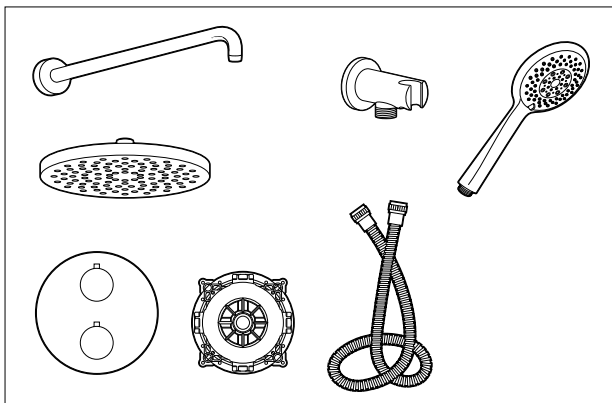

Pack empotrado	A5D0518C00	€ 331,00
Incluye:		
Mezclador empotrable para baño ducha Monodin-N	A5A0698C00	
Rociador circular ABS RainSense Ø200 mm	A5B2150C00	
Brazo de ducha de pared L400 mm	A5B0250C00	
Soporte toma Aqua Round	A5B5250C00	
Flexo metálico 1,70 m Neoflex	A5B2716C00	
Ducha de mano Stella 100/3	A5B1B03C00	