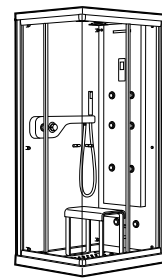

Cabinas

Zen Club

Cabina de hidromasaje		€	
1200 x 800	Derecha	A2H0429000	4.427,00
	Izquierda	A2H0428000	4.427,00
1000 x 800	Derecha	A2H0425000	4.212,00
	Izquierda	A2H0424000	4.212,00
Asiento opcional		A2H0432000	307,00

Zen Basic

Cabina de hidromasaje		€	
1200 x 800	Derecha	A2H0431000	2.858,00
	Izquierda	A2H0430000	2.858,00
1000 x 800	Derecha	A2H0427000	2.708,00
	Izquierda	A2H0426000	2.708,00
Asiento opcional		A2H0432000	307,00