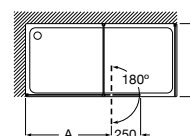

Line DF + LF

Hoja fija ducha + 1 lateral fijo	€	
	Cristal Transparente	Cristal Decorado
Medidas DF (A)	Plata Brillo	Plata brillo
700 - 900	335,00	416,00
901 - 1200	379,00	468,00
Medidas LF (B)		
700 - 900	335,00	403,00
901 - 1000	379,00	457,00

Compensación: 15 mm.
El tratamiento MaxiClean (M) supone un coste adicional de: +66 € (en total)

Line D1HF + LF

Hoja fija ducha + hoja batiente + 1 lateral fijo	€	
	Cristal Transparente	Cristal Decorado
Medidas D1HF (A)	Plata Brillo	Plata brillo
700 - 900	573,00	662,00
901 - 1200	616,00	714,00
Medidas LF (B)		
700 - 900	335,00	403,00
901 - 1000	379,00	457,00

Compensación: 15 mm.
El tratamiento MaxiClean (M) supone un coste adicional de: +89 € (en total).
* A las medidas (A) añadir los 250 mm de la puerta

No se admiten devoluciones en ningún producto configurable

Medidas en mm

Acabados cristales:
Transparente, Mate y Fumato

Decorados cristales:
Cuarzo, Jade y Jaspe

MaxiClean
OPCIONAL