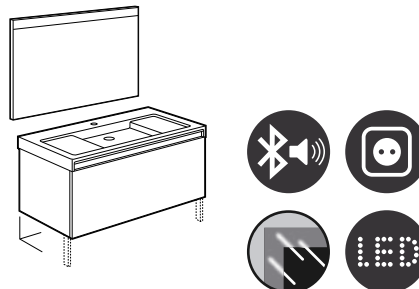

# Lavabos + mueble

Stratum-N

**Pack Stratum-N**

			€
Incluye Unik Stratum-N y espejo Prisma Comfort, con antivaho y luz activables mediante sensores	1300	<b>A851073XXX</b>	<b>2.357,00</b>

Opcional:

			€
Conjunto de dos patas		<b>A816811336</b>	<b>48,70</b>
Caja organizadora 90 x 90		<b>A816819409</b>	<b>10,10</b>
Caja organizadora 208 x 100		<b>A816820409</b>	<b>16,80</b>