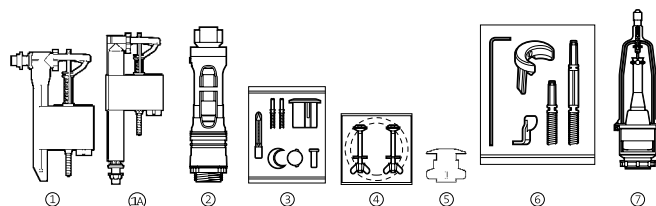

# Recambios originales

Debbia

Mecanismos		€
Mecanismo universal juego completo doble descarga + alimentación inferior	<b>A822504200</b>	<b>50,70</b>
Mecanismo universal juego completo doble descarga + alimentación lateral	<b>A822504100</b>	<b>47,40</b>
Mecanismo universal doble descarga accionado por cable, con pulsador, junta y fijaciones	<b>A822502800</b>	<b>33,10</b>
Mecanismo universal doble descarga con pulsadores	<b>A822502100</b>	<b>31,00</b>
Mecanismo universal descarga simple con pulsadores	<b>A822502200</b>	<b>25,20</b>
Mecanismo universal COMPACT alimentación inferior rosca metálica	<b>A822504400</b>	<b>18,00</b>
Mecanismo universal COMPACT alimentación lateral rosca metálica	<b>A822504300</b>	<b>14,80</b>
Mecanismo universal alimentación inferior rosca metálica	<b>A822502300</b>	<b>18,00</b>
Mecanismo universal alimentación lateral rosca metálica	<b>A822502400</b>	<b>14,80</b>
ⓐ Mecanismo de alimentación A3L, entrada lateral	<b>AH0001100R</b>	<b>13,20</b>
ⓑ Mecanismo de alimentación A3I entrada inferior	<b>AH0001000R</b>	<b>16,90</b>
ⓒ Mecanismo de alimentación A3I entrada inferior, rosca metálica	<b>AH0002800R</b>	<b>16,10</b>
ⓓ Mecanismo de descarga D4_D	<b>AH0000100R</b>	<b>27,10</b>
Doble pulsador corto	<b>AH0001800R</b>	<b>10,30</b>
Junta mecanismo descarga	<b>AH0007100R</b>	<b>2,11</b>
Juntas varios mecanismos descarga	<b>AH0001400R</b>	<b>6,41</b>