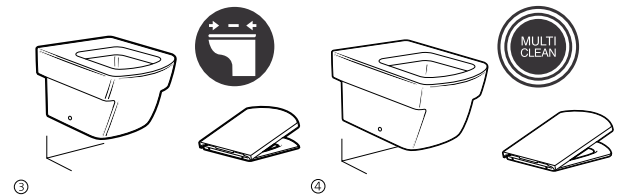

# Hall

① Taza adosada a pared ② Taza con pie abierto por detrás

Inodoro de tanque bajo 600 mm de longitud		€	€	€
		Blanco	Pergamon	Graphit Edelweiss
① Taza de salida dual con codo, fijación codo a pared y juego de fijación	<b>A342628..0</b>	<b>213,00</b>	<b>279,00</b>	<b>369,00</b>
② Taza de salida dual con codo y juego de fijación	<b>A342627..0</b>	<b>194,00</b>	<b>250,00</b>	<b>335,00</b>
Tanque con tapa y mecanismo de doble pulsador 6/3 litros	<b>A341620..0</b>	<b>202,00</b>	<b>246,00</b>	<b>312,00</b>
Asiento y tapa lacados	De caída amortiguada	<b>A801622..4</b>	<b>104,00</b>	<b>104,00</b>
	Con bisagras de acero inoxidable	<b>A801620..4</b>	<b>59,30</b>	<b>59,30</b>