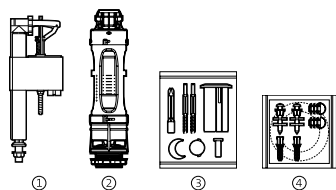

Recambios originales

Happening

Mecanismos		€
Mecanismo universal juego completo doble descarga + alimentación inferior	A822504200	50,70
Mecanismo universal doble descarga accionado por cable, con pulsador, junta y fijaciones	A822502800	33,10
Mecanismo universal doble descarga con pulsadores	A822502100	31,00
Mecanismo universal descarga simple con pulsadores	A822502200	25,20
Mecanismo universal COMPACT alimentación inferior rosca metálica	A822504400	18,00
Mecanismo universal alimentación inferior rosca metálica	A822502300	18,00
① Mecanismo de alimentación A3I, entrada inferior	AH0001000R	16,90
② Mecanismo de descarga D2D NR 40, para doble pulsador	AH0004800R	24,30
③ Doble pulsador	AH0001700R	10,80