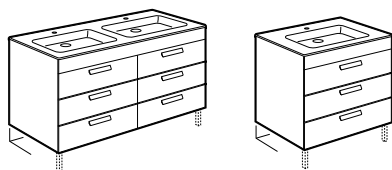

Unik Debba Standard

Conjunto mueble de 3 cajones y lavabo

		€
1200 (lavabo doble)	A855977XXX	887,00
1000	A855976XXX	560,00
800	A855974XXX	532,00
700	A855973XXX	498,00
600	A855972XXX	472,00
Opcional:		€
Conjunto de dos patas	A816757339	32,80
Toallero para mueble	A816760001	95,50
Set 2 colgadores para mueble	A816761001	79,70
Caja organizadora 90 x 90	A816819409	10,10
Caja organizadora 208 x 100	A816820409	16,80

Pack Debba Standard

Incluye Unik Debba 3 cajones, espejo y aplique LED

			€
1200 (lavabo doble)	Espejo 1200	A855995XXX	1.167,00
1000	Espejo 1000	A855994XXX	762,00
800	Espejo 800	A855992XXX	695,00
700	Espejo 700	A855991XXX	660,00
600	Espejo 600	A855990XXX	627,00
Opcional:			€
Conjunto de dos patas		A816757339	32,80
Toallero para mueble		A816760001	95,50
Set 2 colgadores para mueble		A816761001	79,70
Caja organizadora 90 x 90		A816819409	10,10
Caja organizadora 208 x 100		A816820409	16,80