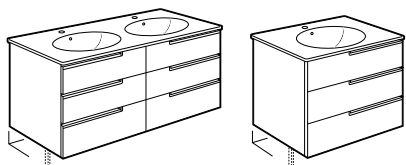

Victoria-N oval Family

Unik Victoria-N oval Family			
Conjunto mueble de cajones y lavabo			
Conjunto base + lavabo		1200 (lavabo doble)	A851221XXX 1.023,00
		1000	A851220XXX 587,00
		800	A851219XXX 512,00
		600	A851218XXX 485,00
Opcional:	Conjunto de dos patas	A816555001	32,80
	Caja organizadora 90 x 90	A816819409	10,10
	Caja organizadora 208 x 100	A816820409	16,80
	Toallero para mueble	A816760001	95,50
	Set 2 colgadores para mueble	A816761001	79,70

Pack Victoria-N oval Family			
Incluye Unik Victoria-N oval Family, espejo y aplique LED			
Conjunto base + lavabo		1200 (lavabo doble y dos apliques)	A851229XXX 1.148,00
		1000	A851228XXX 702,00
		800	A851227XXX 610,00
		600	A851226XXX 578,00
Opcional:	Conjunto de dos patas	A816555001	32,80
	Caja organizadora 90 x 90	A816819409	10,10
	Caja organizadora 208 x 100	A816820409	16,80
	Toallero para mueble	A816760001	95,50
	Set 2 colgadores para mueble	A816761001	79,70