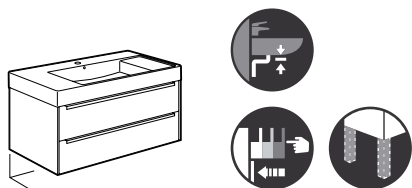

Inspira

Unik Inspira

Mueble de dos cajones y lavabo en color blanco

		€
1000 x 500	A851077XXX	1.203,00
800 x 500	A851076XXX	957,00
600 x 500	A851075XXX	852,00
Opcional:		€
Conjunto de dos patas	A816815339	47,80
Caja organizadora 90 x 90	A816819409	10,10
Caja organizadora 208 x 100	A816820409	16,80