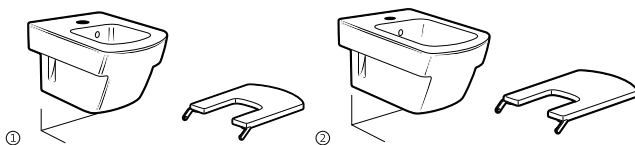

Bidé suspendido		€	€	€
		Blanco	Pergamon	Graphit Edelweiss
① Bidé suspendido 515 mm de longitud	A357625..0	175,00	225,00	302,00
Tapa lacada con bisagras metálicas	A806620..4	60,80	60,80	60,80
② Bidé suspendido 560 mm de longitud	A35762K..0	165,00	213,00	290,00
Tapa lacada con bisagras metálicas	A80662B..4	60,80	60,80	60,80