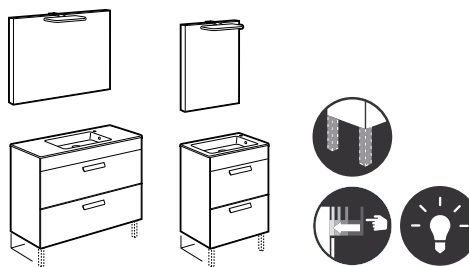

Debba

Compact Cajones

(fondo reducido de 36 cm)

Unik Debba Compact

Conjunto base de 2 cajones y lavabo

			€
Conjunto base	800	A855907XXX	373,00
	700	A855906XXX	358,00
	600	A855905XXX	343,00
	500	A855904XXX	328,00
Opcional: Conjunto de dos patas		A816757339	32,80
Set 2 colgadores para mueble		A816761001	79,70
Caja organizadora 90 x 90		A816819409	10,10
Caja organizadora 208 x 100		A816820409	16,80

Pack Debba Compact

Incluye Unik Debba, espejo y aplique LED

			€
800	Espejo 800	A855915XXX	477,00
700	Espejo 700	A855914XXX	457,00
600	Espejo 600	A855913XXX	437,00
500	Espejo 500	A855912XXX	417,00
Opcional: Conjunto de dos patas		A816757339	32,80
Set 2 colgadores para mueble		A816761001	79,70
Caja organizadora 90 x 90		A816819409	10,10
Caja organizadora 208 x 100		A816820409	16,80