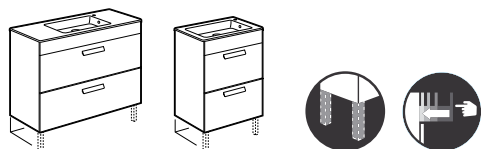

Debba

Compact Cajones

(fondo reducido de 36 cm)

Unik Debba Compact

Conjunto base de 2 cajones y lavabo

			€
Conjunto base	800	A855907XXX	373,00
	700	A855906XXX	358,00
	600	A855905XXX	343,00
	500	A855904XXX	328,00
Opcional: Conjunto de dos patas		A816757339	32,80
Set 2 colgadores para mueble		A816761001	79,70
Caja organizadora 90 x 90		A816819409	10,10
Caja organizadora 208 x 100		A816820409	16,80

Pack Debba Compact

Incluye Unik Debba, espejo y aplique LED

			€
800	Espejo 800	A855915XXX	477,00
700	Espejo 700	A855914XXX	457,00
600	Espejo 600	A855913XXX	437,00
500	Espejo 500	A855912XXX	417,00
Opcional: Conjunto de dos patas		A816757339	32,80
Set 2 colgadores para mueble		A816761001	79,70
Caja organizadora 90 x 90		A816819409	10,10
Caja organizadora 208 x 100		A816820409	16,80