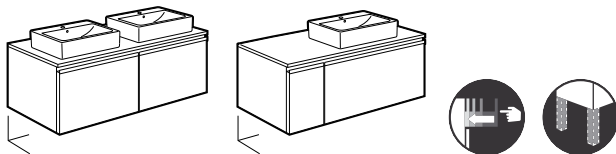

Heima

Mueble Heima

Mueble base Heima

				€
1200		A851007XXX	770,00	
1100	derecha	A851005XXX	708,00	
	izquierda	A851006XXX	708,00	
900	derecha	A851003XXX	668,00	
	izquierda	A851004XXX	668,00	
Opcional: €				
	Conjunto de dos patas	A856925331	47,80