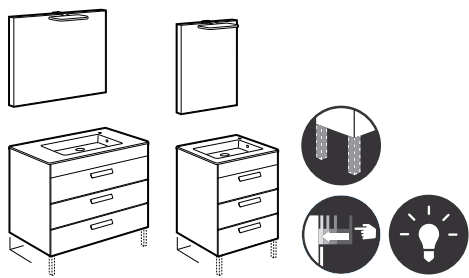

Novedad

Unik Debba Compact

Conjunto base de 3 cajones y lavabo

			€
Conjunto base	800	A857128XXX	448,00
	700	A857127XXX	438,00
	600	A857126XXX	428,00
	500	A857125XXX	418,00
Opcional: Conjunto de dos patas		A816757339	32,80
Set 2 colgadores para mueble		A816761001	79,70
Caja organizadora 90 x 90		A816819409	10,10
Caja organizadora 208 x 100		A816820409	16,80

Pack Debba Compact

Incluye Unik Debba, espejo y aplique LED

			€
800	Espejo 800	A851281XXX	610,00
700	Espejo 700	A851280XXX	597,00
600	Espejo 600	A851279XXX	580,00
500	Espejo 500	A851278XXX	570,00
Opcional: Conjunto de dos patas		A816757339	32,80
Set 2 colgadores para mueble		A816761001	79,70
Caja organizadora 90 x 90		A816819409	10,10
Caja organizadora 208 x 100		A816820409	16,80