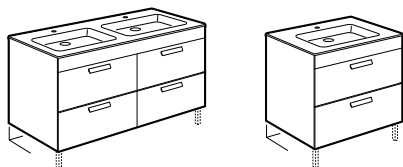

Standard Cajones

(fondo de 46 cm)

Unik Debba Standard

Conjunto mueble de 2 cajones y lavabo

		€
1200 (lavabo doble)	A855971XXX	780,00
1000	A855970XXX	530,00
800	A855968XXX	475,00
700	A855967XXX	447,00
600	A855966XXX	422,00
Opcional:		€
Conjunto de dos patas	A816757339	32,80
Toallero para mueble	A816760001	95,50
Set 2 colgadores para mueble	A816761001	79,70
Caja organizadora 90 x 90	A816819409	10,10
Caja organizadora 208 x 100	A816820409	16,80

Pack Debba Standard

Incluye Unik Debba 2 cajones, espejo y aplique LED

			€
1200 (lavabo doble)	Espejo 1200	A855989XXX	1.060,00
1000	Espejo 1000	A855988XXX	725,00
800	Espejo 800	A855986XXX	643,00
700	Espejo 700	A855985XXX	605,00
600	Espejo 600	A855984XXX	573,00
Opcional:			€
Conjunto de dos patas		A816757339	32,80
Toallero para mueble		A816760001	95,50
Set 2 colgadores para mueble		A816761001	79,70
Caja organizadora 90 x 90		A816819409	10,10
Caja organizadora 208 x 100		A816820409	16,80