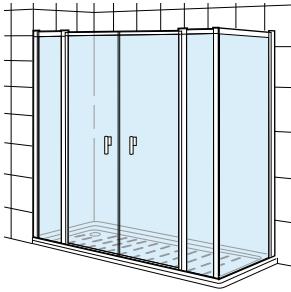

Colección Easy

Altura 1950 mm

Frontal

Easy L4-E + LF-C

Frontal ducha de 2 hojas correderas + 2 hojas fijas + 1 lateral fijo	€ Cristal Transparente		€ Cristal Decorado	
	Blanco / Plata mate	Plata brillo	Blanco / Plata mate	Plata brillo
Medidas L4-E (A)	Apertura mínima			
1170 - 1400	390	653,00	726,00	823,00
1401 - 1800	490	680,00	753,00	866,00
1801 - 2000	690	734,00	807,00	937,00
Medidas LF-C (B)				
200 - 500	-	208,00	228,00	251,00
501 - 800	-	234,00	254,00	300,00
801 - 1000	-	259,00	279,00	332,00

Compensación: 15 mm por cada lado. Medida total con LF + 25 mm.
El tratamiento MaxiClean (M) supone un coste adicional de: +161 € (en total)

Easy PP-E

Frontal ducha de 2 hojas plegables	€ Cristal Transparente		€ Cristal Decorado	
	Blanco / Plata mate	Plata brillo	Blanco / Plata mate	Plata brillo
Medidas (A)				
600 - 800		553,00	604,00	680,00
801 - 1000		619,00	670,00	756,00

Compensación: 15 mm por cada lado.
El tratamiento MaxiClean (M) supone un coste adicional de: +66 €