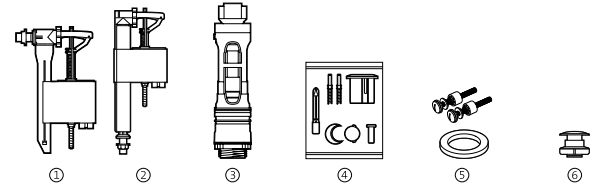

Dama

Mecanismos		€	Mecanismos		€
Mecanismo universal juego completo doble descarga + alimentación inferior	A822504200	50,70	Mecanismo universal juego completo doble descarga + alimentación inferior	A822504200*	50,70
Mecanismo universal doble descarga accionado por cable, con pulsador, junta y fijaciones	A822502800	33,10	Mecanismo universal juego completo doble descarga + alimentación lateral	A822504100	47,40
Mecanismo universal doble descarga con pulsadores*	A822502100	31,00	Mecanismo universal doble descarga accionado por cable, con pulsador, junta y fijaciones	A822502800*	33,10
Mecanismo universal descarga simple con pulsadores	A822502200	25,20	Mecanismo universal doble descarga con pulsadores	A822502100	31,00
Mecanismo universal COMPACT alimentación inferior rosca metálica	A822504400	18,00	Mecanismo universal descarga simple con pulsadores	A822502200	25,20
Mecanismo universal alimentación inferior rosca metálica	A822502300	18,00	Mecanismo universal COMPACT alimentación inferior rosca metálica	A822504400	18,00
Juego completo de mecanismos para tanque de doble pulsador	AH0004900R	53,70	Mecanismo universal COMPACT alimentación lateral rosca metálica	A822504300	14,80
① Mecanismo de alimentación A3I, entrada inferior	AH0001000R	16,90	Mecanismo universal alimentación inferior rosca metálica	A822502300	18,00
② Mecanismo de descarga D2D para doble pulsador	AH0003400R	24,30	Mecanismo universal alimentación lateral rosca metálica	A822502400	14,80
③ Doble pulsador	AH0001700R	10,80	① Mecanismo de alimentación lateral A3L	AH0001100R	13,20
② Mecanismo Descarga D2D y Pulsadores	AH0000400R	55,80	② Mecanismo de alimentación A3I, entrada inferior	AH0001000R	16,90
③			③ Mecanismo de descarga D4_D	AH0000100R	27,10
			④ Doble pulsador largo	AH0001700R	10,80
			Juntas varios mecanismos descarga	AH0001400R	6,41
			Junta mecanismo descarga	AH0007200R	1,34

* Compatible para diámetro 40, ver sección mecanismos universales

Sidney

Fijaciones y otros		€	Fijaciones y otros		€
④ Fijaciones y junta taza-tanque	AV0008000R	5,18	⑤ Fijaciones y junta taza-tanque	AV0012500R	3,09
Codo para evacuación vertical, distancia a pared de 210	AV0007900R	11,30	⑥ Tapón embellecedor	AV0012600R	0,77
Juego de fijación a pared del lavabo	AV0007500R	4,25	Juego de fijación a pared lavabo	AV0007500R	4,25
Juego de fijación para taza inodoro y bidé	AV0007600R	2,93	Juego de fijación lavabo semiepotrar	AV0010900R	4,27
Juego de fijación semipedestal	AV0015900R	6,20	Juego fijación Tanque plástico-pared	AV0012900R	4,14
			Juego fijación Tanque plástico-taza	AV0012700R	10,70
			Juego anclajes semipedestales retención	AV0015900R	6,20
			Juego anclajes taza, bide y semipedestales	AV0007600R	2,93
			Juego fijación inodoro y bidé	AV0009400R	4,76
			Enchufe unión	AV0016200R	1,56