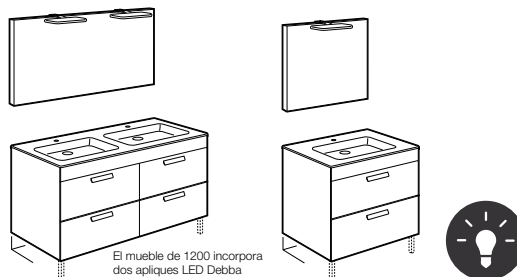

Standard Cajones

(fondo de 46 cm)

Unik Debba Standard

Conjunto mueble de 2 cajones y lavabo

		€
1200 (lavabo doble)	A855971XXX	780,00
1000	A855970XXX	530,00
800	A855968XXX	475,00
700	A855967XXX	447,00
600	A855966XXX	422,00
Opcional:		€
Conjunto de dos patas	A816757339	32,80
Toallero para mueble	A816760001	95,50
Set 2 colgadores para mueble	A816761001	79,70
Caja organizadora 90 x 90	A816819409	10,10
Caja organizadora 208 x 100	A816820409	16,80

Pack Debba Standard

Incluye Unik Debba 2 cajones, espejo y aplique LED

			€
1200 (lavabo doble)	Espejo 1200	A855989XXX	1.060,00
1000	Espejo 1000	A855988XXX	725,00
800	Espejo 800	A855986XXX	643,00
700	Espejo 700	A855985XXX	605,00
600	Espejo 600	A855984XXX	573,00
Opcional:			€
Conjunto de dos patas		A816757339	32,80
Toallero para mueble		A816760001	95,50
Set 2 colgadores para mueble		A816761001	79,70
Caja organizadora 90 x 90		A816819409	10,10
Caja organizadora 208 x 100		A816820409	16,80