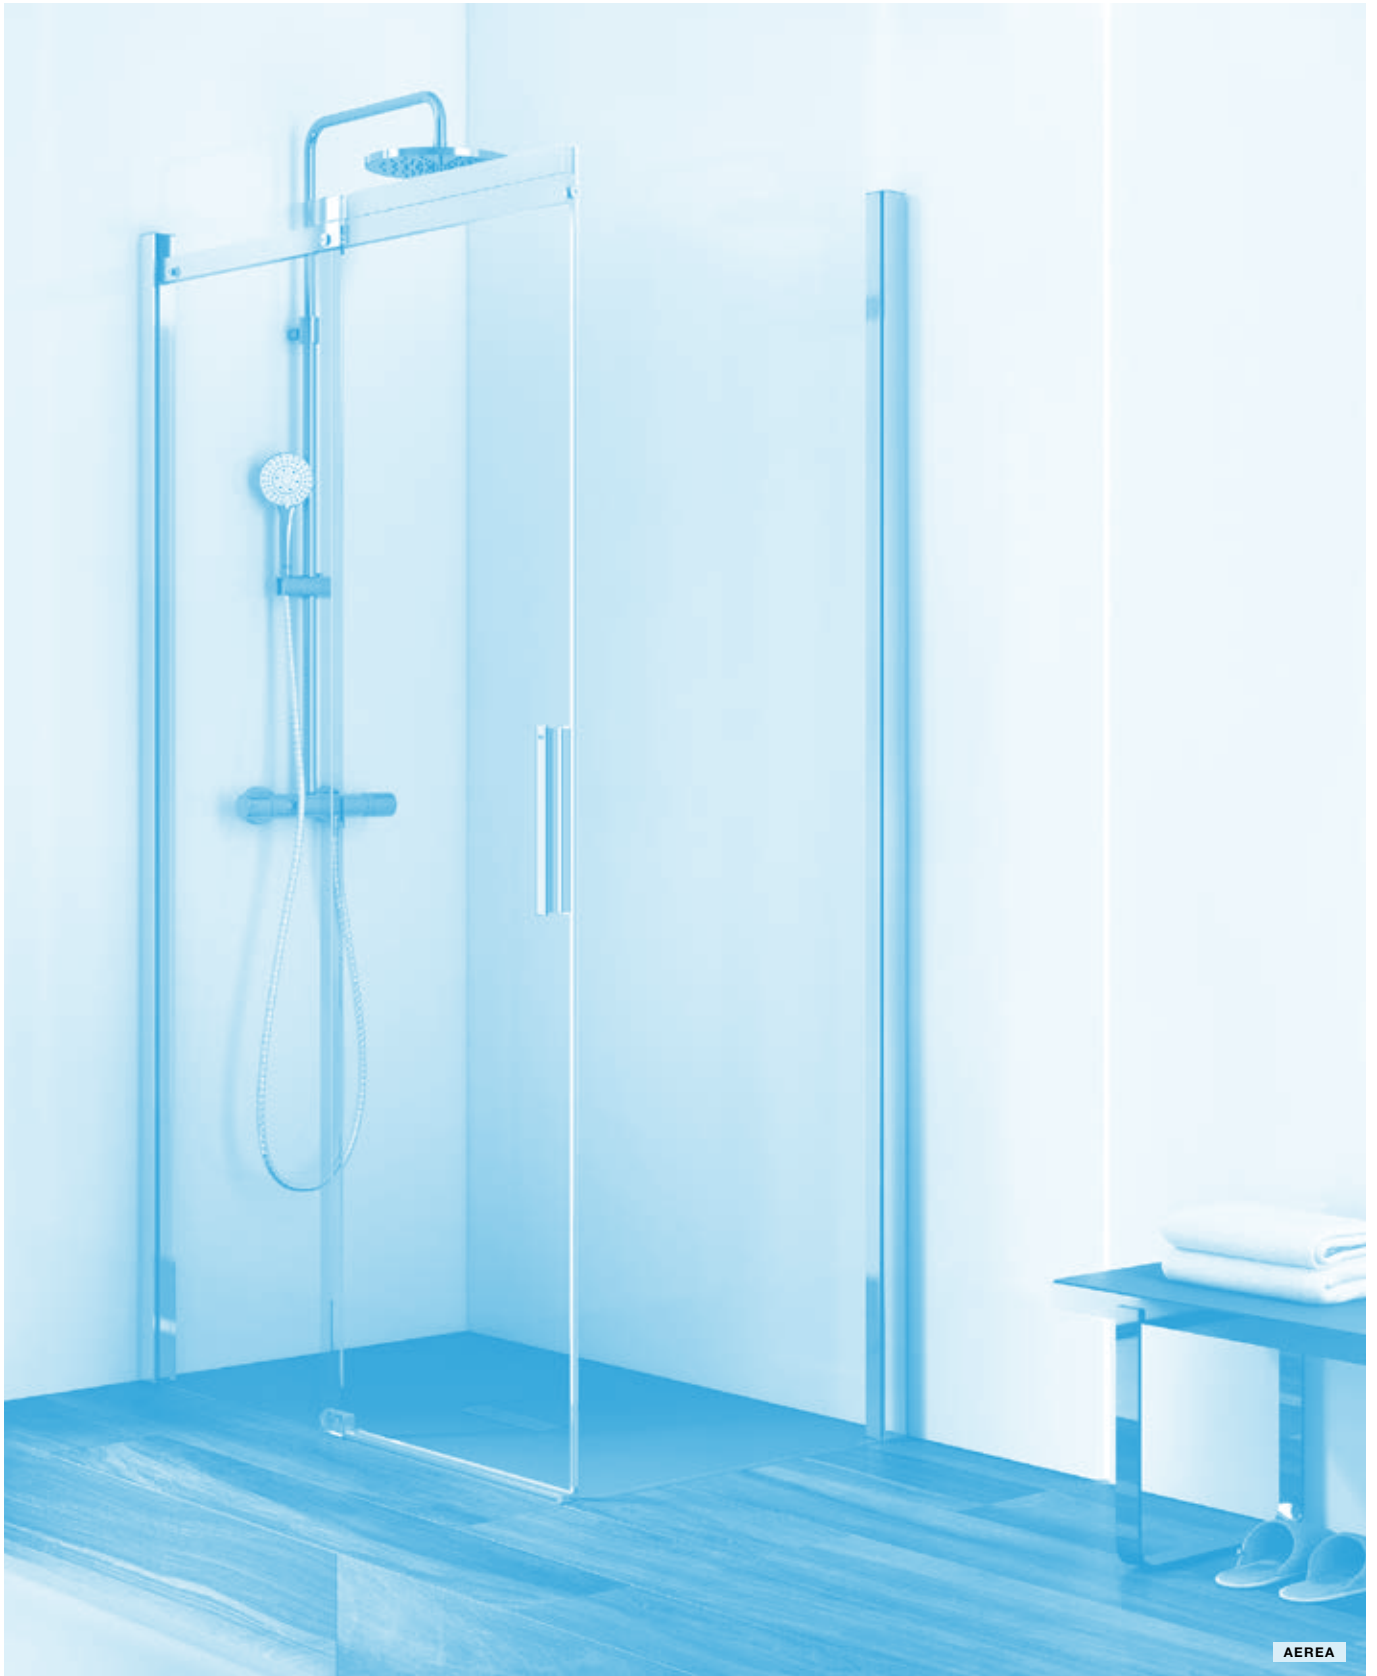

Mamparas a medida para platos de ducha

AEREA

No se admiten devoluciones en
mamparas a medida

Colección Aerea

Tratamiento MaxiClean de serie
Altura 2100 mm

Walk-In

Frontal

Aerea DF

Hoja fija ducha	€	
	Cristal Transparente	Cristal Decorado
Medidas (A)	Plata brillo	Plata brillo
1000 - 1200	949,00	1.139,00
1201 - 1400	1.013,00	1.196,00

Compensación: 15 mm

Aerea L2-E

Frontal ducha de 1 hoja corredera + 1 fija		€	
		Cristal Transparente	Cristal Decorado
Medidas (A)	Apertura mínima (C)	Plata brillo	Plata brillo
1170 - 1400	448	993,00	1.152,00
1401 - 1700	563	1.058,00	1.228,00
1701 - 2000	713	1.122,00	1.279,00

El fijo marcará la mano de la mampara.
Compensación: 15 mm a cada lado

Aerea L4-E

Frontal ducha de 2 hojas correderas + 2 hojas fijas		€	
		Cristal Transparente	Cristal Decorado
Medidas (A)	Apertura mínima (C)	Plata brillo	Plata brillo
1570 - 1800	556	1.617,00	1.843,00
1801 - 2000	671	1.683,00	1.901,00

Compensación: 15 mm a cada lado

Aerea L2 + LF

Frontal ducha de 1 hoja corredera + 1 fija + 1 lateral fijo		€	
		Cristal Transparente	Cristal Decorado
Medidas L2 (A)	Apertura mínima (C)	Plata brillo	Plata brillo
1170 - 1600	467	1.058,00	1.228,00
1601 - 2000	683	1.122,00	1.279,00
Medidas LF (B)			
670 - 800		431,00	551,00
801 - 1000		495,00	625,00

Compensación: 15 mm a cada lado

No se admiten devoluciones en ningún producto configurable

Medidas en mm

Acabados cristales:
Transparente, Mate y Fumato

Decorados cristales:
Cuarzo, Jade y Jaspe

Tomando como referencia el vértice de la mampara, determinamos la posición derecha o izquierda