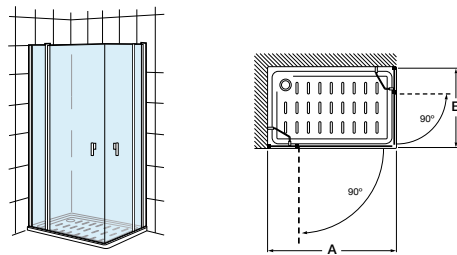

Easy 2PLF

Angular ducha de 2 hojas batientes + 2 fijas		€ Cristal Transparente		€ Cristal Decorado	
Medidas (A o B)	Apertura puerta	Blanco / Plata Mate	Plata Brillo	Blanco / Plata Mate	Plata Brillo
970 - 1100	615	553,00	604,00	670,00	721,00
1101 - 1200	640	607,00	670,00	744,00	807,00
1201 - 1400	645	668,00	731,00	815,00	878,00

Compensación: 15 mm por cada lado.
Para precio total sumar ambos lados (A + B).
El tratamiento MaxiClean (M) supone un coste adicional de: +108 € (en total)

No se admiten devoluciones en ningún producto configurable

Medidas en mm

Acabados cristales:
Transparente, Mate y Fumato

Decorados cristales:
Cuarzo, Jade y Jaspe

Perfiles:
Plata brillo, Mate, Blanco

**MaxiClean
OPCIONAL**

Tomando como referencia el vértice de la mampara, determinamos la posición derecha o izquierda