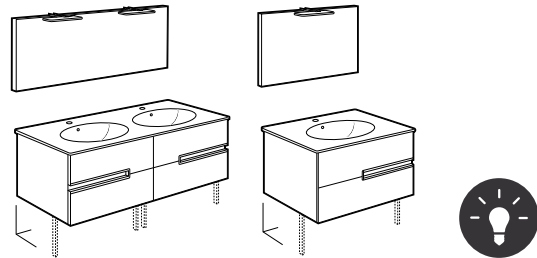

## Victoria-N oval

<b>Unik Victoria-N oval</b>			
Conjunto mueble de cajones y lavabo			
Conjunto base + lavabo		1200 (lavabo doble)	<b>A851217XXX</b> <b>892,00</b>
		1000	<b>A851216XXX</b> <b>512,00</b>
		800	<b>A851215XXX</b> <b>447,00</b>
		600	<b>A851214XXX</b> <b>427,00</b>
Opcional:	Conjunto de dos patas	<b>A816413001</b>	<b>32,80</b>
	Caja organizadora 90 x 90	<b>A816819409</b>	<b>10,10</b>
	Caja organizadora 208 x 100	<b>A816820409</b>	<b>16,80</b>
	Toallero para mueble	<b>A816760001</b>	<b>95,50</b>
	Set 2 colgadores para mueble	<b>A816761001</b>	<b>79,70</b>