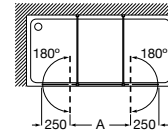

Line DF2P

Hoja fija ducha a 1 sola pared con 2 hojas batientes

Medidas (A)	€	€
	Cristal Transparente	Cristal Decorado
700 - 900	790,00	886,00
901 - 1200	822,00	927,00

Compensación: 15 mm.
El tratamiento MaxiClean (M) supone un coste adicional de: +78 €.
* A las medidas (A) añadir los 250 mm de de cada puerta a cada lado

No se admiten devoluciones en ningún producto configurable

Medidas en mm

Acabados cristales:
Transparente, Mate y Fumato

Decorados cristales:
Cuarzo, Jade y Jaspe

MaxiClean
OPCIONAL