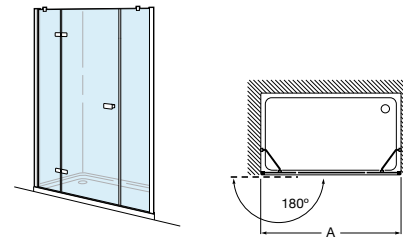

Vela P2F

Frontal ducha de 1 hoja batiente + 2 fijas	Apertura de la puerta	€ Cristal Transparente	€ Cristal Decorado
Medidas (A)		Plata brillo	Plata brillo
1160 - 1300	600	921,00	1.063,00
1301 - 1500	700	936,00	1.088,00
1501 - 1800	700	951,00	1.127,00
1801 - 2000	700	967,00	1.153,00

Compensación: 15 mm por cada lado.
El tratamiento MaxiClean (M) supone un coste adicional de: +78 €

No se admiten devoluciones en ningún producto configurable

Medidas en mm

Acabados cristales:
Transparente, Mate y Fumato

Decorados cristales:
Cuarzo, Jade y Jaspe

MaxiClean
OPCIONAL