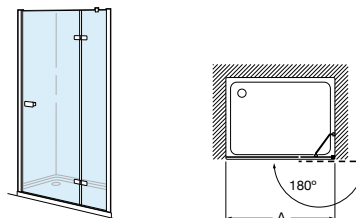

Frontal

Vela PEF

Frontal ducha de 1 hoja batiente + 1 fija	Apertura de la puerta	€ Cristal Transparente	€ Cristal Decorado
Medidas (A)		Plata brillo	Plata brillo
760 - 900	500	729,00	849,00
901 - 1300	600	758,00	900,00
1301 - 1400	700	812,00	964,00

Compensación: 15 mm por cada lado.
El tratamiento MaxiClean (M) supone un coste adicional de: +56 €