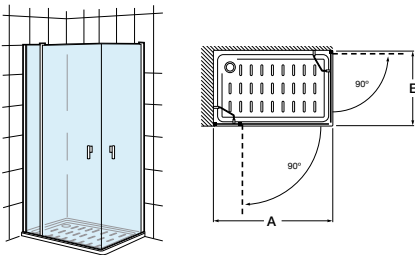

Easy PLF + PL

Frontal ducha de 1 hoja batiente + 1 fija + 1 lateral fijo		€ Cristal Transparente		€ Cristal Decorado	
Medidas PLF (A)	Apertura puerta	Blanco / Plata Mate	Plata Brillo	Blanco / Plata Mate	Plata Brillo
970 - 1100	615	553,00	604,00	670,00	721,00
1101 - 1200	640	607,00	670,00	744,00	807,00
1201 - 1400	645	668,00	731,00	815,00	878,00
Medidas PL (B)					
600 - 800	-	406,00	447,00	492,00	533,00
801 - 1000	-	467,00	508,00	574,00	615,00

Compensación: 15 mm por cada lado.
Para precio total sumar ambos lados (A + B).
El tratamiento MaxiClean (M) supone un coste adicional de: +86 € (en total)