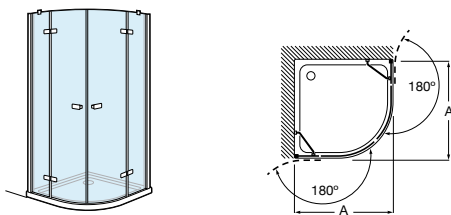

Vela MRF

Angular ducha de 2 hojas batientes + 2 fijas

Medidas (A)	Apertura puerta	€	
		Cristal Transparente	Cristal Decorado
750 - 900	760	1.622,00	1.759,00
901 - 1100	760	1.698,00	1.850,00

Compensación: 15 mm por cada lado.
El tratamiento MaxiClean (M) supone un coste adicional de: +120 €.
Este modelo solo dispone de acabado de cristal Cuarzo

No se admiten devoluciones en ningún producto configurable

Medidas en mm

Acabados cristales:
Transparente, Mate y Fumato

Decorados cristales:
Cuarzo, Jade y Jaspe

MaxiClean
OPCIONAL