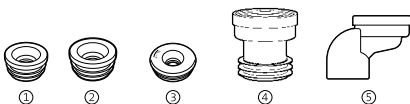

Otros recambios y piezas complementarias

Enchufes				€	
1	Tazas tanque alto, tazas suspendidas y vertedero Garda	55 x 32	AV0016200R	1,56	
2	Taza tanque alto	Lucerna / Lorental	49 x 32	AV0016700R	1,79
3	De plástico para taza	Estudio	70 x 40	A523362507	2,35
	Urinario Mini (1 unidad)		AV0016300R	0,49	
Manguitos				€	
4	Manguito recto	Para tazas salida vertical	AV0007800R	5,73	
5	Manguito excéntrico de 80	Para salida vertical y empotrado en el suelo	AV0015100R	4,24