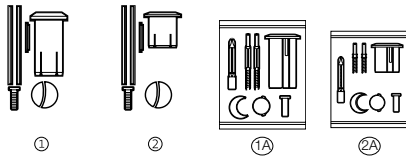

Recambios originales

Conjunto doble pulsador 6/3 litros (tapa 40 ø)			Conjunto pulsador enrasado (tapa 40 ø)					
		€			€			
①	Conjunto pulsador largo varilla recortable para doble descarga D1D	AH0002000R	11,20	③	Para descarga D1P y D2P	Victoria, Dama Retro, Veronica, Liberty	AH0001600R	9,56
②	Conjunto pulsador corto varilla recortable para doble descarga D1D	AH0002100R	10,70	④	Para descarga D1P	Meridian, Sidney, Georgia	AH0005000R	10,60
①A	Conjunto pulsador largo varilla roscable para doble descarga D2D	AH0001700R	10,80	⑤	Para descarga D1P	Atlanta	AH0007700R	10,10
②A	Conjunto pulsador corto varilla roscable para doble descarga D2D	AH0001800R	10,30