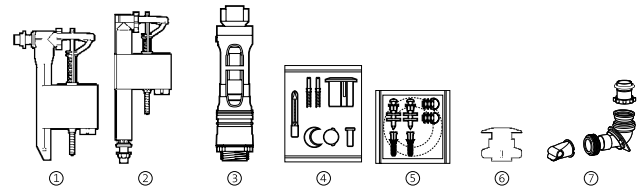

The Gap compacto

Mecanismos		€
Mecanismo universal juego completo doble descarga + alimentación inferior	A822504200	50,70
Mecanismo universal juego completo doble descarga + alimentación lateral	A822504100	47,40
Mecanismo universal COMPACT alimentación inferior rosca metálica	A822504400	18,00
Mecanismo universal COMPACT alimentación lateral rosca metálica	A822504300	14,80
Mecanismo universal alimentación inferior rosca metálica	A822502300	18,00
Mecanismo universal alimentación lateral rosca metálica	A822502400	14,80
Mecanismo universal doble descarga con pulsadores	A822502100	31,00
③ Mecanismo de descarga D2-D -N	AH0003000R	15,00
① Mecanismo de alimentación lateral A3L	AH0001100R	13,20
② Mecanismo alimentación inferior A3I	AH0001000R	16,90
④ Doble pulsador largo	AH0001800R	10,30
Juntas mecanismo descarga varias series	AH0001400R	6,41
Juntas mecanismo descarga (1un)	AH0007200R	1,34

The Gap

Fijaciones y otros		€
③ Fijaciones y junta taza-tanque	AV0012500R	3,09
⑥ Tapón embellecedor	AV0012600R	0,77
Juego de fijación a pared lavabo	AV0007500R	4,25
Juego de fijación lavabo semiempotrar	AV0010900R	4,27
Juego de fijación lavabo semipedestal	AV0015900R	6,20
Juego fijación inodoro y bidé	AV0009400R	4,76
Enchufe unión	AV0016200R	1,56
Codo evacuación vertical	AV0007900R	11,30
Manguito evacuación bidé	AV0013400R	4,39

The Gap compacto

Fijaciones y otros		€
③ Fijaciones y junta taza-tanque	AV0014700R	6,66
⑥ Tapón embellecedor	AV0012600R	0,77
Juego de fijación a pared	AV0007500R	4,25
⑦ Conexión descarga	AV0014900R	38,00
Manguito evacuación S/Dual	AV0007700R	11,30
Fijación codo a pared	AV0013100R	2,68