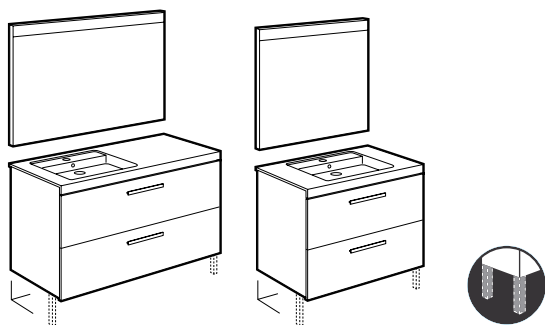

Prisma

Pack Prisma

Unik 2 cajones y espejo LED Prisma Basic

			€
1100	Izquierda	A855939XXX	1.188,00
	Derecha	A855940XXX	1.188,00
900	Izquierda	A855937XXX	1.083,00
	Derecha	A855938XXX	1.083,00
800		A855936XXX	980,00
600		A855935XXX	878,00
Opcional: €			
	Caja organizadora 90 x 90	A816819409	10,10
	Caja organizadora 208 x 100	A816820409	16,80
	Conjunto de dos patas	A816764339	48,20
	Toallero para mueble	A816760001	95,50
	Set 2 colgadores para mueble	A816761001	79,70
	Placa antivaho	A812292000	32,00