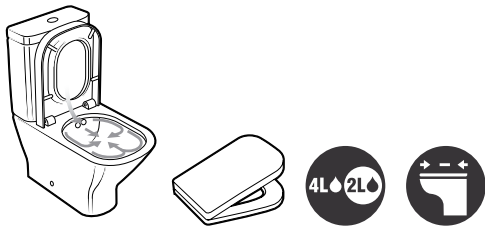

The Gap

Inodoro de tanque bajo compacto adosado a pared		€		€	
600 mm de longitud		Blanco	Pergamon	Blanco	
Taza para tanque bajo, salida de evacuación dual	A342737..H	140,00	195,00	A34247C00U	124,00
Tanque completo con: Juego de mecanismos de doble descarga 4/2 litros alimentación inferior	A341730..0	160,00	217,00	A341470000	117,00
Tanque completo con: Juego de mecanismos de doble descarga 4/2 litros alimentación lateral	A341731..0	158,00	217,00	A341471000	117,00
Asiento y tapa de caída amortiguada	A801732..4	95,20	95,20	A801472004	83,50
Asiento y tapa	A801730..4	51,30	51,30	A801470004	45,00

Inodoro tanque alto adosado a pared		€		€	
540 mm de longitud		Blanco	Pergamon	Blanco Pergamon	
Taza para tanque alto, de salida dual	A347477..0	129,00	180,00	A346477..0	130,00 180,00
Asiento y tapa de caída amortiguada	A801472..4	83,50	83,50	A801472..4	83,50 83,50
Asiento y tapa	A801470..4	45,00	45,00	A801470..4	45,00 45,00

Bidé		€		€	
580 mm de longitud		Blanco	Pergamon	Blanco Pergamon	
Bidé	A357474..0	88,20	122,00	A357477..0	88,20 122,00
Tapa bidé de caída amortiguada	A806472..4	83,50	83,50	A806472..4	83,50 83,50
Tapa bidé	A806470..4	45,00	45,00	A806470..4	45,00 45,00

Bidé suspendido		€		€	
540 mm de longitud		Blanco	Pergamon	Blanco Pergamon	
Bidé suspendido	A357475..0	111,00	154,00		
Tapa bidé de caída amortiguada	A806472..4	83,50	83,50		
Tapa bidé	A806470..4	45,00	45,00