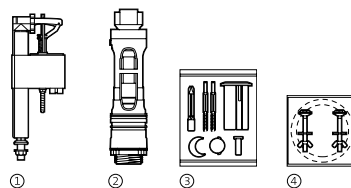

Dama Senso

Mecanismos		€
Mecanismo universal juego completo doble descarga + alimentación inferior	A822504200	50,70
Mecanismo universal doble descarga accionado por cable, con pulsador, junta y fijaciones	A822502800	33,10
Mecanismo universal doble descarga con pulsadores	A822502100	31,00
Mecanismo universal descarga simple con pulsadores	A822502200	25,20
Mecanismo universal COMPACT alimentación inferior rosca metálica	A822504400	18,00
Mecanismo universal alimentación inferior rosca metálica	A822502300	18,00
Juego completo de mecanismos para tanque de doble pulsador	AH0004900R	53,70
① Mecanismo de alimentación A3I, entrada inferior	AH0001000R	16,90
② Mecanismo descarga D2D para doble pulsador	AH0003400R	24,30
③ Doble pulsador	AH0001700R	10,80
② Mecanismo Descarga D2D y Pulsadores	AH0000400R	55,80
③		

Dama compacto

Fijaciones y otros		€
④ Fijaciones y junta taza-tanque compact	AV0013200R	10,60
⑤ Tapón embellecedor	AV0012600R	0,77
Juego de fijación a pared lavabo	AV0007500R	4,25
Juego fijación inodoro y bidé	AV0009400R	4,76
Manguito evacuación	AV0007700R	11,30
Fijación codo dual a pared	AV0013100R	2,68
Manguito conector D40	AV0013400R	4,39

Dama Senso

Fijaciones y otros		€
④ Fijaciones y junta taza-tanque	AV0008000R	5,18
Juego de fijación a pared del lavabo	AV0007500R	4,25
Juego de fijación para taza inodoro y bidé	AV0007600R	2,93
Juego de fijación semipedestal	AV0015900R	6,20