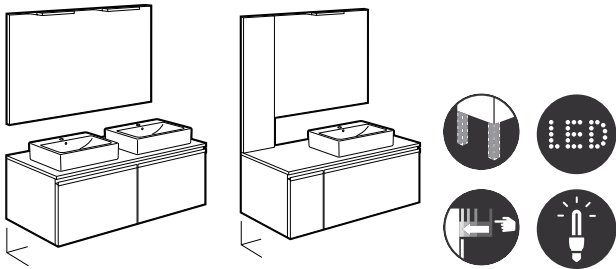

Muebles para lavabos

Heima

Pack Heima

Incluye mueble base Heima, espejo y aplique LED Smartlight

				€
1200	espejo 1200 y dos apliques Smartlight 280	A851045XXX	1.077,00	
1100	espejo 800 + 300 y Smartlight 280	derecha A851043XXX	917,00	
		izquierda A851044XXX	917,00	
900	espejo 600 + 300 y Smartlight 280	derecha A851041XXX	870,00	
		izquierda A851042XXX	870,00	
Opcional: €				
	Conjunto de dos patas	A856925331	47,80	
	Placa antivaho	A812292000	32,00