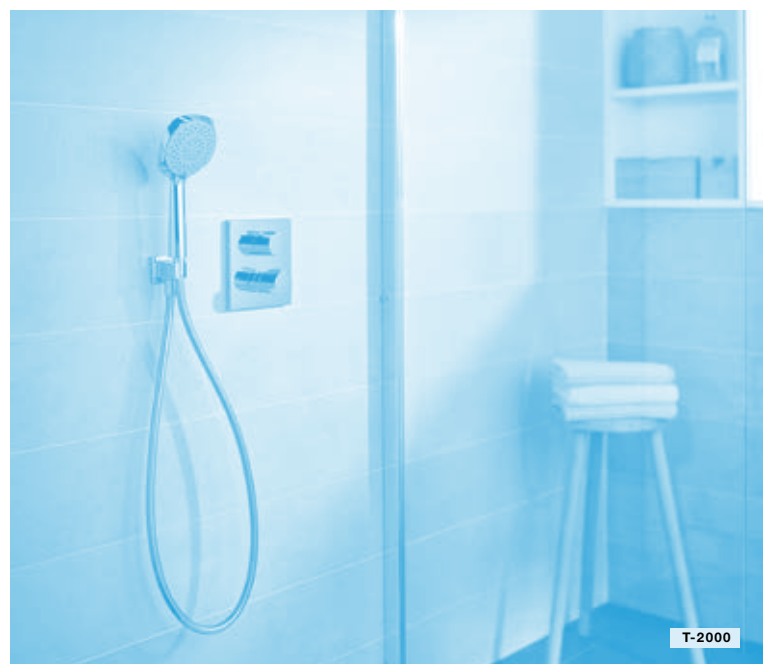

Griferías para cocina	Monomando	Bimando	
	261	Syra N	•
261	L90	•	
262	Targa	•	
262	Mencia N	•	
263	L20	•	
263	Victoria	•	
264	Carmen N	•	
264	Loft	•	
264	Brava	•	

Columnas	Ducha	Hidromasaje	
	246	Deck-T	•
246	Even-T	•	
247	Even-M	•	
247	Victoria	•	
247	Deck-M	•	
248	Loft	•	
248	Carmen N	•	
248	Essential 2.0	•	
248	Evolution	•	

N Novedad

245	Packs de ducha empotrados
246	Columnas de ducha termostáticas
247	Columnas de ducha monomando
248	Otras columnas de duchas
248	Columnas de hidromasaje
249	Griferías para ducha exteriores, con repisa
249	Caños para bañera
250	Duchas de mano
252	Sets de ducha
253	Kits de ducha
255	Rociadores
257	Jets para ducha
258	Complementos de ducha
260	Conjuntos de ducha para bidé
261	Griferías para cocina
266	Inversores
266	Eco-Aireadores
267	Limitadores universales ducha
267	Desagües para platos de ducha Aqua
267	Desagües bañera Aqua
268	Desagües para lavabos y bidés
269	Sifones para lavabos y bidés
269	Llaves de regulación de alimentación