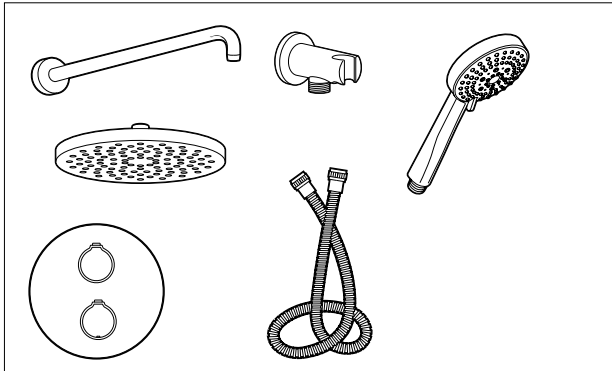

Packs de ducha empotrados

Basic termostato