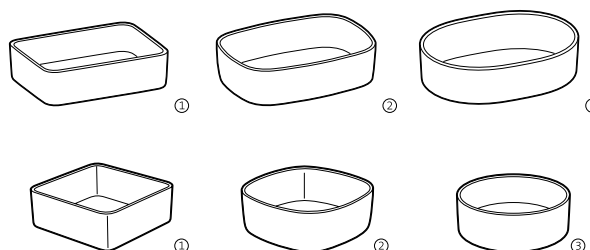

Lavabo de sobre encimera Fineceramic®

Incluye desagüe universal con tapón cerámico Ø 72 mm

			€
			Blanco
① Square	500 x 370 x 140	A327530000	315,00
	370 x 370 x 140	A327532000	268,00
② Soft	500 x 370 x 140	A327500000	315,00
	370 x 370 x 140	A327502000	268,00
③ Round	Ø 500 x 140	A327520000	315,00
	Ø 370 x 140	A327523000	268,00

Novedad

Novedad

Mueble para lavabo encimera 370

			€
Dos cajones			€
1000	para lavabo Square	A851097XXX	1.070,00
	para lavabo Soft/Round	A851089XXX	1.070,00
800	para lavabo Square	A851096XXX	810,00
	para lavabo Soft/Round	A851088XXX	810,00
600	para lavabo Square	A851095XXX	725,00
	para lavabo Soft/Round	A851087XXX	725,00

Lavabo encimera Fineceramic®

Lavabo con juego de fijación

			€
			Blanco
① Square	550 x 370 x 75	A327534000	236,00
	370 x 370 x 75	A32753R000	213,00
② Soft	550 x 370 x 75	A327504000	236,00
	370 x 370 x 75	A32750R000	213,00
③ Round	Ø 550 x 75	A327527000	236,00
	Ø 370 x 75	A32752R000	213,00