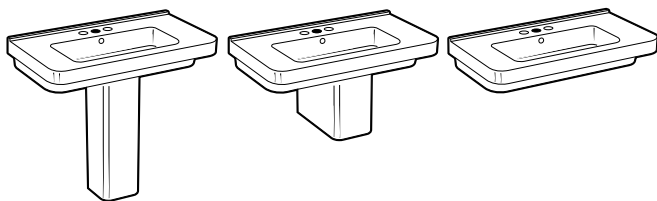

Dama

Lavabo mural, con pedestal o semipedestal

			€	€
			Blanco	Pergamon
Lavabo con juego de fijación	1000 x 460	A327780..0	119,00	166,00
	850 x 460	A327781..0	101,00	140,00
	700 x 460	A327782..0	93,80	129,00
	650 x 460	A327783..0	82,70	114,00
	600 x 460	A327784..0	77,60	107,00
	550 x 460	A327786..0	72,20	99,90
Pedestal		A337470..0	49,50	68,20
Semipedestal		A337471..0	45,50	63,10

Lavabo mural, con semipedestal Compact

			€	€
			Blanco	Pergamon
Lavabo con juego de fijación	600 x 320	A327785..0	77,60	107,00
	500 x 320	A327788..0	66,20	91,00
	450 x 320	A327789..0	63,60	87,90
	Semipedestal	A337782..0	53,80	74,40