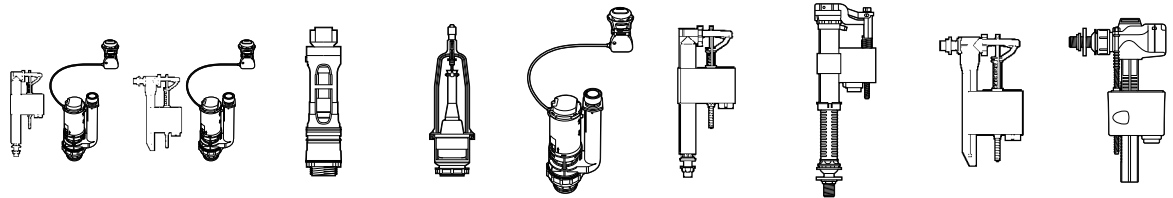

Mecanismos universales

Compatibilidad mecanismos universales

	COMPLETOS ACCIONADOS POR CABLE		DESCARGA			ALIMENTACIÓN			
	INFERIOR	LATERAL	DOBLE	SIMPLE	CABLE	INFERIOR	COMPACT INFERIOR	LATERAL	COMPACT LATERAL
	A822504200	A822504100	A822502100	A822502200	A822502800	A822502300	A822504400	A822502400	A822504300
Access		•	•		•			•	•
Aquaria	•					•	•		
America	•		•	•	•	•	•		
Atlanta		•						•	•
Civic		•	•	•	•			•	•
Dama	•*	•	•	•	•*	•	•	•	•
Dama CPT		•	•	•	•	•	•	•	•
Dama Retro	•		•	•	•	•	•		
Dama Senso	•		•	•	•	•	•		
Dama Senso CPT		•	•	•	•			•	•
Debba	•	•	•	•	•	•	•	•	•
Element	•		•	•	•	•	•		
Frontalis			•			•	•		
Georgia	•		•	•	•	•	•		
Giralda	•		•	•	•	•	•		
Hall	•		•	•	•	•	•		
Happening	•		•	•	•	•	•		
Inspira			•			•	•		
Khroma						•	•		
Liberty	•		•	•	•	•	•		
Meridian	•		•	•	•	•	•		
Meridian-N	•		•	•	•	•	•		
Sidney	•		•	•	•	•	•		
The Gap	•	•	•	•	•	•	•	•	•
The Gap CPT	•	•	•			•	•	•	•
Veranda	•		•	•	•	•	•		
Veronica	•		•	•	•	•	•		
Victoria	•	•	•	•	•	•	•	•	•

*Solo para modelos con tapa A341780..4 y A341782..4