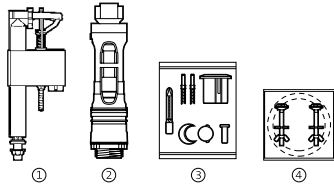

Recambios originales

Giralda

Mecanismos		€
Mecanismo universal juego completo doble descarga + alimentación inferior	A822504200	50,70
Mecanismo universal doble descarga accionado por cable, con pulsador, junta y fijaciones	A822502800	33,10
Mecanismo universal doble descarga con pulsadores	A822502100	31,00
Mecanismo universal descarga simple con pulsadores	A822502200	25,20
Mecanismo universal COMPACT alimentación inferior rosca metálica	A822504400	18,00
Mecanismo universal alimentación inferior rosca metálica	A822502300	18,00
Juego completo de mecanismos para tanque de doble pulsador	AH0004200R	51,30
① Mecanismo de alimentación A3I, entrada inferior	AH0001000R	16,90
② Mecanismo de descarga D2D para doble pulsador	AH0003400R	24,30
③ Doble pulsador	AH0001800R	10,30
② Mecanismo Descarga D2D y Pulsadores	AH0000400R	55,80
③		

Access

Mecanismos		€
Mecanismo universal juego completo doble descarga + alimentación lateral	A822504100	47,40
Mecanismo universal doble descarga accionado por cable, con pulsador, junta y fijaciones	A822502800	33,10
Mecanismo universal doble descarga con pulsadores	A822502100	31,00
Mecanismo universal COMPACT alimentación lateral rosca metálica	A822504300	14,80
Mecanismo universal alimentación lateral rosca metálica	A822502400	14,80

Giralda

Fijaciones y otros		€
④ Fijaciones y junta taza-tanque	AV0008000R	5,18
Juego de fijación a pared del lavabo	AV0007500R	4,25
Juego de fijación para taza inodoro y bidé	AV0007600R	2,93
Juego de fijación semipedestal	AV0015900R	6,20
Juego de fijación para lavabo de semiempotrar	AV0010900R	4,27

Access

Fijaciones y otros		€
Juego de fijación a pared del lavabo	AV0007500R	4,25