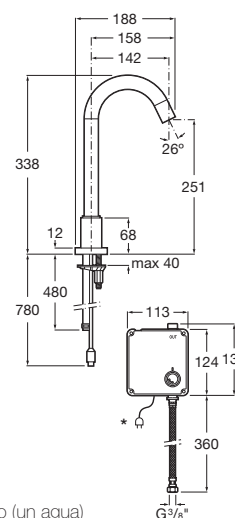

Grifería electrónica caño alto para lavabo. Un agua

Grifería electrónica para lavabo de caño alto (un agua)
con sensor integrado en el caño. Cromado.

Alimentación con 4 pilas
alcalinas 1,5 V LRG (AA).
Ref. A5A3143C00
315,00 €

Alimentación con conexión
a la red (230) ¹.
Ref. A5A3943C00
340,00 €