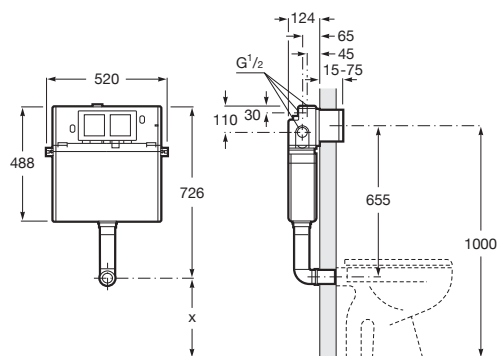

Soporte bastidor

Con juego de fijación y plantilla unión para aparatos suspendidos (taza y bidé)
Ref. A822091001
87,50 €