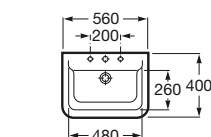

Pedestal
Ref. A337470..0
Blanco
49,50 €
Pergamon
68,20 €

Semipedestal
Ref. A337471..0
Blanco
45,50 €
Pergamon
63,10 €

Lavabo de semiempotrar

560 x 400 mm

Lavabo
con juego de fijación
Ref. A327475..0
Blanco
64,00 €
Pergamon
87,80 €