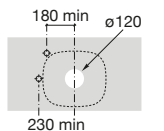

500 x 370 mm

Lavabo FINECERAMIC®
Incluye desagüe universal
con tapón cerámico ø 72 mm.
Ref. A327500000
Blanco
315,00 €

370 x 370 mm

Lavabo FINECERAMIC®
Incluye desagüe universal
con tapón cerámico ø 72 mm.
Ref. A3275020000
Blanco
268,00 €

Trap	K
Totem	530
Minimal	530
Bottle	570