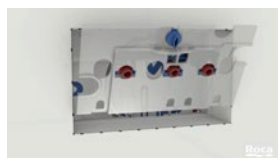

Placas de accionamiento

PL1 Single

Placa de accionamiento
Ref. A890095100
34,50 €

PL1 Dual

Placa de accionamiento
Ref. A890095000
39,50 €

Placa de accionamiento
Ref. A890095001
46,90 €

Placa de accionamiento
Ref. A890095002
46,90 €

Placa de accionamiento
Ref. A890095005
52,30 €

PL2 Single

Placa de accionamiento
Ref. A890096100
67,30 €

PL2 Dual

Placa de accionamiento
Ref. A890096000
75,20 €

Placa de accionamiento
Ref. A890096001
88,80 €

Placa de accionamiento
Ref. A890096002
88,80 €

Placa de accionamiento
Ref. A890096005
97,70 €

PL3 antivandálica

Placa de accionamiento de acero Inoxidable
Ref. A890097104
153,00 €

Placa de accionamiento de acero Inoxidable
Ref. A890097004
172,00 €

Sólo para versiones no Compact.
Placa de accionamiento de acero Inoxidable
Ref. A890097400
488,00 €

Sólo para versiones Compact.
Placa de accionamiento de acero Inoxidable
Ref. A890097300
527,00 €