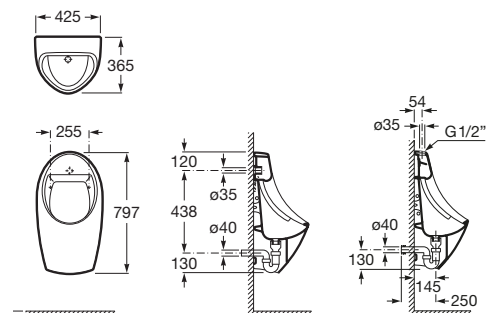

Urinario de alimentación posterior
Ref. A35945F000
191,00 €

Urinario de alimentación superior
Ref. A35945H000
191,00 €