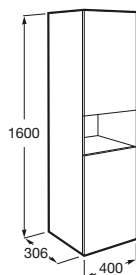

Muebles base para lavabos de sobre encimera

A
1105
905

Mueble base para 2 lavabos de sobre encimera (no incluidos) y 2 cajones.

1200 mm
Ref. A851007XXX
770,00 €

Mueble base para 1 lavabo de sobre encimera (no incluido) y 2 cajones.

1100 mm
Derecha Ref. A851005XXX 708,00 €
Izquierda Ref. A851006XXX 708,00 €

900 mm
Derecha Ref. A851003XXX 668,00 €
Izquierda Ref. A851004XXX 668,00 €

Mueble base para 1 lavabo de sobre encimera (no incluido) y 1 cajón.

800 mm
Ref. A851002XXX
438,00 €

600 mm
Ref. A851001XXX
392,00 €

· Incluye sifón ahorra-espacio. Opcional: instalación con 2 patas.

Módulo columna

2 puertas

1600 mm
Ref. A856913XXX
347,00 €

Complementos

Conjunto de dos patas opcionales
Ref. A856925331
47,80 €

Caja organizadora
90 x 90 mm
Ref. A816819409
10,10 €
208 x 100 mm
Ref. A816820409
16,80 €