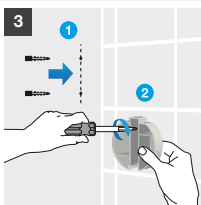

ACCESORIOS
POR TIPOLOGÍA

ESPACIOS
PÚBLICOS

SISTEMAS
DE INSTALACIÓN

ASIENTOS
Y TAPAS

MECANISMOS
UNIVERSALES

ANEXO

ACERCA DE
ROCA