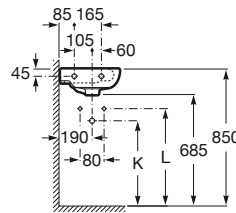

700 x 570 mm

Lavabo con juego de fijación

Ref. A32724H000

Blanco

130,00 €

Hall

Colección pág. 48

A	B	C	D	E	F
750	495	400	670	135	715
650	495	400	560	135	715
550	485	380	450	140	710