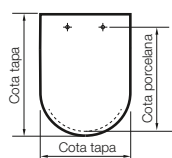

Medidas en mm.

Sustituir (..) de la referencia de producto por el código de color elegido.

Toda factura tendrá el recargo del I.V.A. La presente tarifa anula las anteriores.