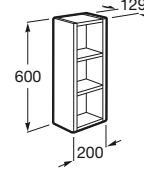

Camerino Luna