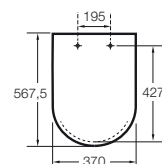

Medidas
en mm.

Sustituir (..) de la referencia de producto
por el código de color elegido.

Toda factura tendrá el recargo del I.V.A.
La presente tarifa anula las anteriores.