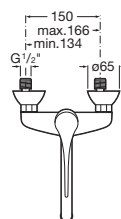

Mezclador monomando para lavabo con manecilla gerontológica, aireador y enlaces de alimentación flexibles. Cromado.

Ref. A5A3123C00

80,80 €