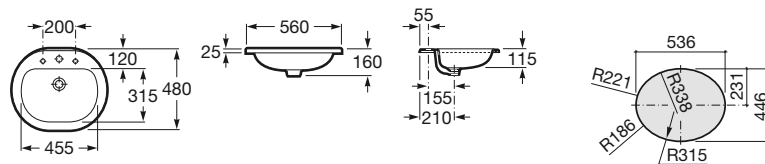

Diverta

500 x 380 mm

Lavabo de encimera o bajo encimera
con juego de fijación

Ref. A327114000

Blanco

142,00 €

Coral

560 x 480 mm