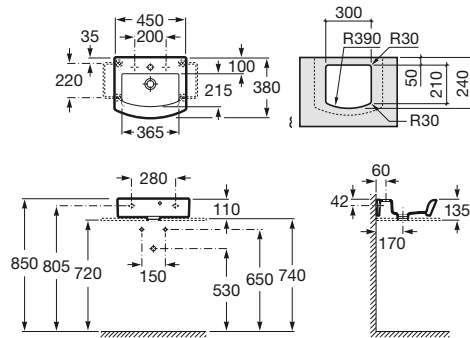

Lavabo mural o sobre encimera

450 x 385 mm

Lavamanos con juego de fijación
Ref. A327624..0⁽¹⁾

Blanco **112,00 €**
Pergamon **145,00 €**
Acabados Mate **195,00 €**

220 mm

Toallero
Ref. A840597001
Cromado
51,50 €