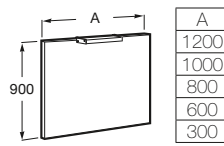

Espejo Deimos

No incluye iluminación

1200 x 900 mm
Ref. A812198000
162,00 €

1000 x 900 mm
Ref. A812199000
139,00 €

800 x 900 mm
Ref. A812196000
115,00 €

600 x 900 mm
Ref. A812197000
92,30 €

300 x 1200 mm
Ref. A812195000
80,50 €

Color (lavabo)

Acabados (mueble)

(interior cajones)