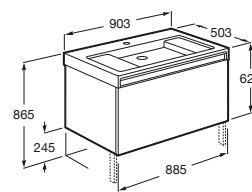

Unik

Incluye mueble y lavabo. El lavabo siempre se suministra en acabado blanco.

1300 mm
Ref. A851069XXX
1.797,00 €

1100 mm
Ref. A851068XXX
1.663,00 €

900 mm
Ref. A851067XXX
1.293,00 €

· Los muebles Stratum incorporan sistema de audio con bluetooth, toma de corriente interior, sifón desagüe especial, cierre amortiguado, iluminación interior y dos cajas organizadoras.