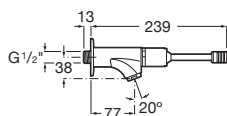

Grifo mural para lavabo. Un agua

Mezclador de pared para lavabo
Cromado.
Ref. A5A7977C00
82,40 €