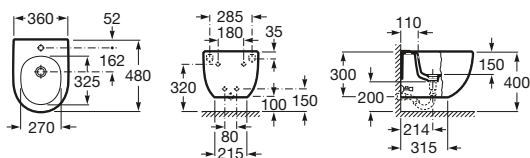

54,50 €

Pergamon

54,50 €

Bidé compacto suspendido

480 mm de longitud

Bidé
Ref. A357246..0

Blanco

142,00 €