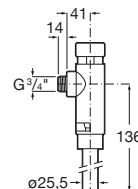

Fluxores / Para inodoros

Fluxor Gem exterior. Un agua

Tubo descarga de 1" curvo para inodoro y vertedero Garda.

Ref. A526900610
319,00 €

Complementos para Gem

Complemento tubo de descarga fluxor exterior.

Ref. AG0094703R
57,60 €

Tubo fluxor
Ref. A505521600
27,90 €

Enchufe fluxor para tazas suspendidas. 55 x 32 mm.
Ref. AV0016200R
1,56 €

Válvula antiretorno para fluxor.
Ref. A525936100
85,10 €

Fluxor de inodoro Aqualine Basic. Un agua

Fluxor de inodoro Aqualine Basic de 3/4".

Ref. A5A9477C00
63,30 €

Fluxor de inodoro Aqualine Plus. Un agua

Fluxor de inodoro Aqualine Plus de 3/4", doble descarga 6/3 litros.

Ref. A5A9577C00
156,00 €

Fluxor empotrable 3/4"

Fluxor empotrable 3/4" de doble descarga 3/6 l. Tubo recto para inodoro. Cromado.

Ref. A5A9779C00
317,00 €

Fluxor empotrable de inodoro Aqualine

Fluxor de inodoro Aqualine doble descarga 6/3 litros.

Ref. A5A9777C00
231,00 €

Fluxor empotrable de inodoro Aqualine

Novedad

6L

Fluxor de inodoro Aqualine de 6 litros.

Ref. A5A9577C00
184,00 €