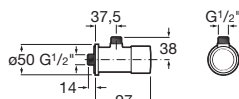

Grifo de paso angular exterior para ducha
Cromado.
Ref. A5A2724C00
72,50 €