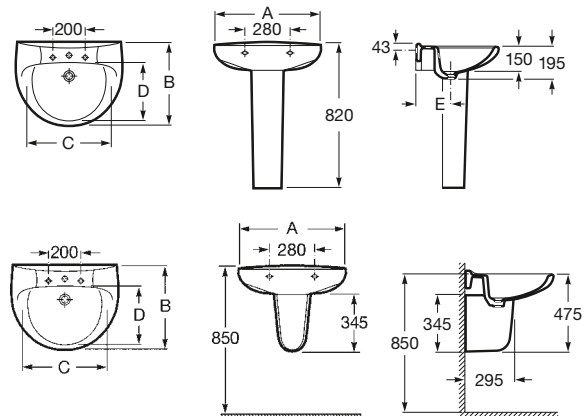

ANEXO

ACERCA DE
ROCA

Lavabo mural, para pedestal o semipedestal

A	B	C	D	E
650	510	520	335	205
560	460	450	295	205
520	410	415	255	190

**650 x 510 mm**

Lavabo con juego de fijación
Ref. A325391..0
 Blanco
42,90 €
 Pergamon
61,40 €