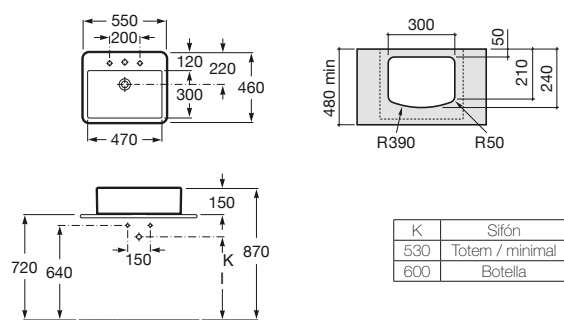

550 x 460 mm

Lavabo con orificio central
practicado para la grifería
Ref. A327576..0
Blanco y Pergamon
298,00 €