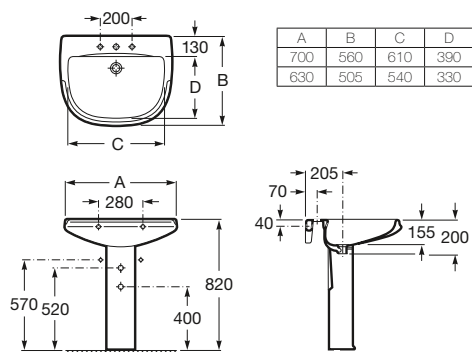

700 x 560 mm

Lavabo
con juego de fijación
Ref. A320321..1
Blanco
114,00 €
Pergamon
157,00 €

630 x 505 mm

Lavabo
con juego de fijación
Ref. A320322..1
Blanco
103,00 €
Pergamon
142,00 €

Pedestal
Ref. A331325..1
Blanco
74,50 €
Pergamon
103,00 €