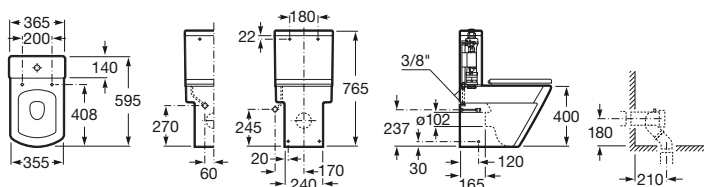

Inodoro de tanque bajo

A

B

600 de longitud

Taza de salida dual adosada a pared, con codo y juego de fijación
fijación codo a pared y juego de fijación
Ref. A342628..0 @
Blanco
213,00 €
Pergamon
279,00 €
Acabados Mate
369,00 €

Taza de salida dual con codo y juego de fijación
Ref. A342627..0 @
Blanco
194,00 €
Pergamon
250,00 €
Acabados Mate
335,00 €

Tanque con tapa y mecanismo de doble pulsador 3/6 litros
Ref. A341620..0
Blanco
202,00 €
Pergamon
246,00 €
Acabados Mate
312,00 €

Asiento y tapa lacados, de caída amortiguada
Ref. A801622..4
Blanco
104,00 €
Pergamon
104,00 €
Acabados Mate
104,00 €

Asiento y tapa lacados con bisagras de acero inoxidable
Ref. A801620..4
Blanco
59,30 €
Pergamon
59,30 €
Acabados Mate
59,30 €