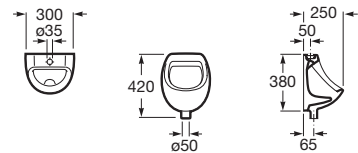

Chic

Mini

Pack Mini + Instant

Recambios comerciales

Mural*

Urinario de alimentación superior con manguito, tapón de limpieza y juego de fijación
Ref. A353330001
Blanco
331,00 €

Codo enlace Mural
Ref. A526505114 ⁽¹⁾
12,70 €

Codo desagüe Mural
Ref. A526505214 ⁽¹⁾
37,20 €

* Hasta fin de existencias.
⁽¹⁾ Indispensable para el montaje del urinario Mural Ver cuadro compatibilidades grifería pág. siguiente.

Separadores

Wing

730 x 400 mm
Separador urinario Wing con juego de fijación
Ref. A387090000
124,00 €

Spun