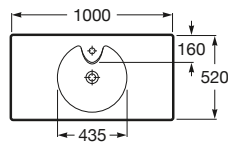

Veranda

Aplicación	K (sifón)	L
Mural	530	640
Sobremueble	515	580
Sempedestal	570	640

1000 x 520 mm
Lavabo con juego de fijación
Ref. A327443000⁽¹⁾
Blanco
345,00 €

⁽¹⁾ Admite semipedestal

Element

600 x 505 mm
Lavabo con juego de fijación, solo orificios insinuados
Ref. A327570..0
Blanco y Pergamon
324,00 €
Acabados Mate
395,00 €

Colección pág. 24

Khroma

800 x 480 mm
Lavabo con juego de fijación
Ref. A327650000
Blanco
309,00 €

Pedestal
Ref. A337650000
Blanco
195,00 €

700 x 480 mm
Lavabo con juego de fijación
Ref. A327651000
Blanco
276,00 €

Sempedestal
Ref. A337652000
Blanco
159,00 €

600 x 480 mm
Lavabo con juego de fijación
Ref. A327652000
Blanco
254,00 €

A	C
800	460
700	420
600	360

Colección pág. 30

A	C
800	460
700	420
600	360