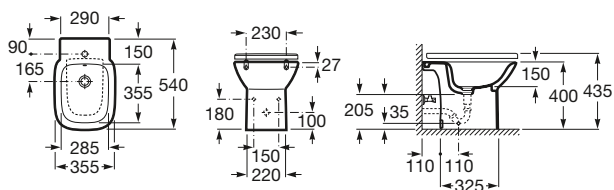

Bidé

540 mm de longitud

Bidé con juego de fijación
Ref. A355994..0

Blanco
61,30 €
Pergamon
84,70 €

Tapa lacada de caída amortiguada
Ref. A8069D2..4

Blanco
82,80 €
Pergamon
82,80 €

Tapa
Ref. A8069D0..4

Blanco
43,80 €
Pergamon
43,80 €