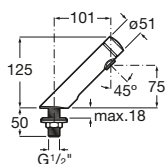

Mezclador de repisa para lavabo
Con rompechorros. Cromado.
Ref. A5A3179C00
244,00 €

Grifería de repisa para lavabo. Un agua

Grifería de repisa para lavabo
Con rompechorros. Cromado.
Ref. A5A4279C00
123,00 €