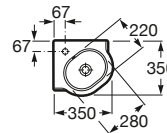

Aplicación	K (sifón)	L
Mural	530	610
Sempedestal	570	640