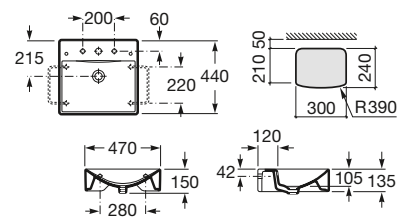

Diverta

750 x 440 x 135 mm

Lavabo de sobre encimera o mural con juego de fijación

Ref. A327110..0

Blanco Pergamon Acabados mate
243,00 € 320,00 € 430,00 €

Toallero 220

Ref. A840597001

Cromado
51,50 €

470 x 440 x 135 mm

Lavabo de sobre encimera o mural con juego de fijación

Ref. A3271110..0

Blanco Pergamon Acabados mate
181,00 € 232,00 € 317,00 €

Toallero 220

Ref. A840597001

Cromado
51,50 €