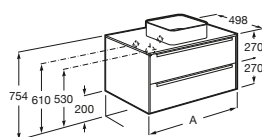

Mueble base para lavabos de sobre encimera

A
1000
800
600

Mueble de 2 cajones (fondo 490 mm) para lavabo de sobre encimera

1000 mm Ref. A851081XXX 1.072,00 €	800 mm Ref. A851080XXX 810,00 €	600 mm Ref. A851079XXX 725,00 €

· Opcional: instalación con 2 patas.