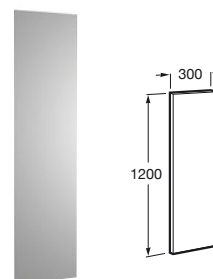

300 x 1200 mm
Ref. A812195000
80,50 €