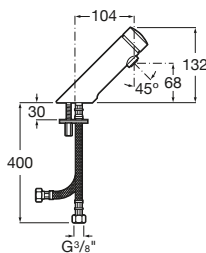

Avant / Temporizada

Mezclador de repisa para lavabo

Grifería de repisa para lavabo
Con rompechorros. Cromado.
Ref. A5A3279C00
279,00 €