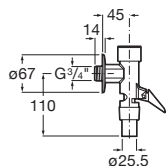

Fluxores / Para inodoros

Fluxor Gem exterior. Un agua

Tubo descarga de 1" curvo para inodoro y vertedero Garda.

Ref. A526900610
319,00 €

Complementos para Gem

Complemento tubo de descarga fluxor exterior.

Ref. AG0094703R
57,60 €

Tubo fluxor
Ref. A505521600
27,90 €

Enchufe fluxor para tazas suspendidas. 55 x 32 mm.
Ref. AV0016200R
1,56 €

Válvula antiretorno para fluxor.
Ref. A525936100
85,10 €

Fluxor de inodoro Aqualine Basic. Un agua

Fluxor de inodoro Aqualine Basic de 3/4".

Ref. A5A9477C00
63,30 €

Fluxor de inodoro Aqualine Plus. Un agua

Fluxor de inodoro Aqualine Plus de 3/4", doble descarga 6/3 litros.

Ref. A5A9577C00
156,00 €

Fluxor empotrable 3/4"

Fluxor empotrable 3/4" de doble descarga 3/6 l. Tubo recto para inodoro. Cromado.

Ref. A5A9779C00
317,00 €

Fluxor empotrable de inodoro Aqualine

Fluxor de inodoro Aqualine doble descarga 6/3 litros.

Ref. A5A9777C00
231,00 €

Fluxor empotrable de inodoro Aqualine

Novedad

6L

Fluxor de inodoro Aqualine de 6 litros.

Ref. A5A9577C00
184,00 €