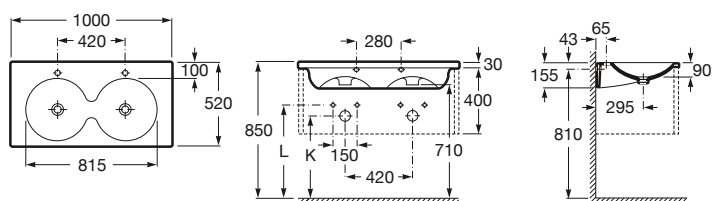

Veranda

1000 x 520 mm

Lavabo con juego de fijación
Ref. A327444000
Blanco
416,00 €

Aplicación	K (sifón)	L
Mural	530	640
Sobremueble	515	580