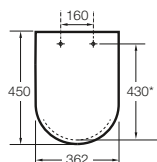

Meridian

Asiento y tapa con bisagras de acero inoxidable para inodoro de tanque bajo, tanque alto y suspendido.
Ref. A8012A0..4
53,70 €

Asiento y tapa de caída amortiguada para inodoro de tanque bajo, tanque alto y suspendido.
Ref. A8012A2..4
95,00 €