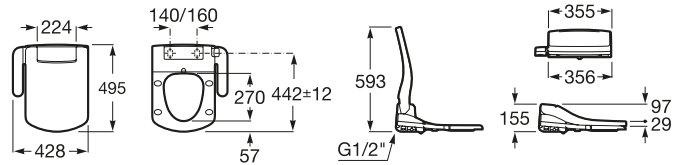

Multiclean® Advance

Multiclean® Advance / Funciones

Lavado	Anal	SI
	Perineal	SI
	Oscilante	SI
	Pulsante	SI
	Calentamiento del agua	SI
	Control intensidad (presión) del agua	5 niveles
	Control temperatura del agua	3 niveles
	Ajuste posición cánula	5 niveles
	Cánula desmontable	-
Nº de cánulas	1	
Secado	Ajuste temperatura del aire	3 niveles
Asiento	Asiento calefactable	-
	Detección de usuario	SI
	Sistema Soft-Close (caída amortiguada)	SI
	Colores	Blanco
	Luz de cortesía	-
	Material antibacteriano	SI

Panel de control	A distancia	-
	Lateral	SI
	Acceso directo a funciones	SI
	Control auto. asiento y tapa	-
	Modo silencioso	-
	Reloj	-
	Programas personalizados	SI
	Temperatura ambiente	-
	Pantalla LCD	-
	Panel auxiliar lateral	-
Higiene	Eliminación de olores	-
	Asiento y tapa desmontables	SI
Ahorro energía	Cánula autolimpiable	SI
	Modo ahorro energía	SI
	Pulsador ON/OFF	SI

Medidas en mm.

MUEBLES, LAVABOS, ESPEJOS E ILUMINACIÓN

ACCESORIOS

ACCESORIOS POR TIPOLOGÍA

ESPACIOS PÚBLICOS

SISTEMAS DE INSTALACIÓN

ASIENTOS Y TAPAS

MECANISMOS UNIVERSALES

ANEXO

ACERCA DE ROCA