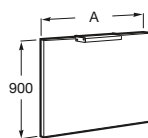

Espejo Deimos

No incluye iluminación

A
1200
1000
800
600