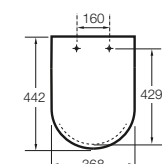

Para inodoros y bidés vigentes

Beyond

Asiento y tapa SUPRALIT®
de caída amortiguada
Ref. A801B8200B
Blanco
133,00 €

Tapa SUPRALIT®
de caída amortiguada
Ref. A806B8200B
Blanco
133,00 €

Element

Asiento y tapa lacados
de caída amortiguada para
inodoro de tanque bajo,
tanque alto y suspendido.
Ref. A801572..4
121,00 €

Carmen

Asiento y tapa SUPRALIT®
de caída amortiguada para
inodoro de tanque bajo
y de tanque alto.

Ref. A801B5200B **Ref. A801B5238B**
Blanco Gris oscuro
178,00 € **178,00 €**

Tapa SUPRALIT®
con bisagras de acero
inoxidable para bidé

Ref. A806B5000B **Ref. A806B5038B**
Blanco Gris oscuro
80,50 € **80,50 €**

Medidas
en mm.

Sustituir (..) de la referencia de producto
por el código de color elegido.

Toda factura tendrá el recargo del I.V.A.
La presente tarifa anula las anteriores.