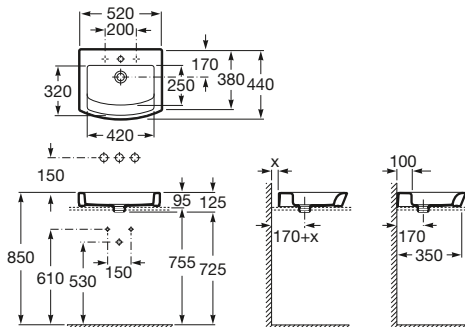

Semipedestal
Ref. A337621..0
 Blanco
89,90 €
 Pergamon
117,00 €
 Acabados Mate
157,00 €

220 mm

Toallero para lavabo
Ref. A840597001
 Cromado
51,50 €

⁽¹⁾ Admite toallero solo en el lado largo

Lavabo sobre encimera