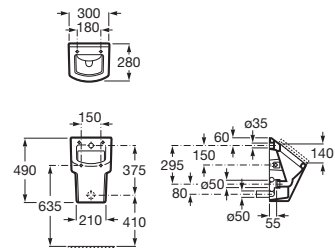

Sifón
Ref. AV0020700R
 34,10 €

Hall Waterless

Urinario sin tapa, incluye fijación, trap waterless, conexión desagüe y cartucho Waterless
Ref. A353621000
 Blanco
 538,00 €

Cartucho recambio
Ref. AV0017200R
 139,00 €