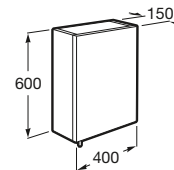

Armario espejo Luna

500 x 600 x 150 mm
Ref. A856840XXX
168,00 €

400 x 600 x 150 mm
Ref. A856839XXX
158,00 €

Armario espejo Luna

Con espejo de aumento

200 x 600 x 150 mm
Izquierda
Ref. A856841XXX
142,00 €

200 x 600 x 150 mm
Derecha
Ref. A856843XXX
142,00 €

Camerino Luna

200 x 600 x 129 mm
Ref. A856842XXX
98,00 €

Los Armarios Espejo Luna permiten combinarse entre sí para satisfacer cualquier necesidad, y son compatibles en acabados con las colecciones Debba, Victoria-N y Victoria Basic

Por ejemplo:

Acabados (armario espejo Luna)

Blanco Brillo
806

Gris Antracita
153

Wengé texturizado
154

Roble texturizado
155