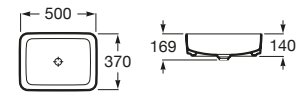

370 x 370 mm

Lavabo FINECERAMIC®
Incluye desagüe universal
con tapón cerámico ø 72 mm.
Ref. A327532000
Blanco
268,00 €

Trap	K
Totem	530
Minimal	530
Bottle	570

Inspira Soft

Colección [pág. 40](#)

500 x 370 mm