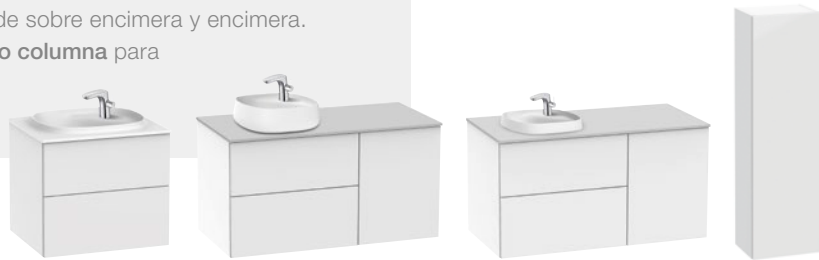

Con orificios de grifería
Ref. A248453000
Blanco
2807,00 €

Colores (porcelana sanitaria)

Blanco
00

Colección de mobiliario de baño Beyond

ver pág. 122

Completa tu baño con el mobiliario de la colección **Beyond**, que dispone de soluciones **Unik** (versiones porcelana y SURFEX®) y muebles base para lavabos de sobre encimera y encimera. Además dispone de un **módulo columna** para el almacenamiento extra.