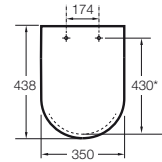

The Gap Comfort

Asiento y tapa de caída amortiguada
Ref. A801472..4
83,50 €

Asiento y tapa
Ref. A801470..4
45,00 €

Debba

Asiento y tapa con bisagras de acero inoxidable para inodoro de tanque bajo y suspendido.
Ref. A8019D0..4
Blanco y Pergamon
40,30 €