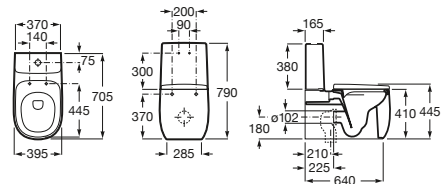

Lavabo de encimera de porcelana

Novedad

585 x 450 mm

Lavabo FINECERAMIC® con orificio para la grifería. Incluye desagüe y tapón cerámico ø72 mm
Ref. A3270B8000
Blanco
321,00 €

450 x 450 mm

Lavabo FINECERAMIC® con orificio para la grifería. Incluye desagüe y tapón cerámico ø72 mm
Ref. A3270B9000
Blanco
294,00 €

Trap	K	J	M
Totem	530	610	150
Minimal	610	640	

Inodoro de tanque bajo

Novedad

705 mm de longitud

Taza Rimless de salida dual, adosada a pared, con codo y juego de fijación
Ref. A3420B9000
Blanco
554,00 €

Tanque sin tapa⁽¹⁾ y mecanismo de doble pulsador 4,5/3 litros, alimentación inferior oculta
Ref. A3410B1000
Blanco
408,00 €

Asiento y tapa de SUPRALIT® de caída amortiguada
Ref. A801B8200B
Blanco
133,00 €

⁽¹⁾ De una pieza

Inodoro suspendido

Novedad

585 mm de longitud

Taza Rimless con juego anclaje y fijaciones ocultas
Ref. A3460B7000
Blanco
595,00 €

Asiento y tapa de SUPRALIT® de caída amortiguada
Ref. A801B8200B
Blanco
133,00 €