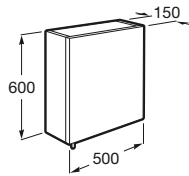

Armario espejo Luna

500 x 600 x 150 mm
Ref. A856840XXX
168,00 €