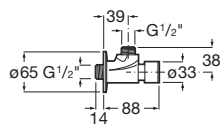

Grifería mural exterior para ducha

Grifería exterior para ducha
Grifo de paso angular exterior G1/2".
Cromado.
Ref. A5A2777C00
62,40 €