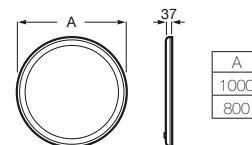

∅ 1000 mm Ref. A812338000 528,00 €	∅ 800 mm Ref. A812337000 442,00 €