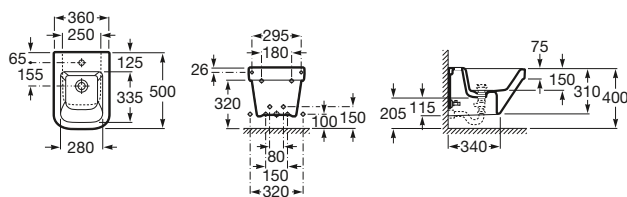

Bidé compacto suspendido

500 mm de longitud

Bidé

Ref. A357786..0

Blanco

134,00€

Pergamon

185,00 €