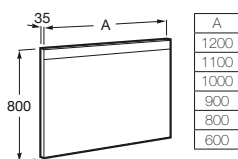

Espejo Prisma Basic

Espejo LED

Colección pág. 152

1200 mm Ref. A812262000 348,00 €
1100 mm Ref. A812261000 318,00 €
1000 mm Ref. A812260000 282,00 €
900 mm Ref. A812259000 252,00 €
800 mm Ref. A812258000 220,00 €
600 mm Ref. A812257000 188,00 €