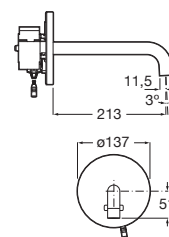

Grifería electrónica para lavabo. Un agua

Mezclador electrónico para lavabo con sensor integrado.
Cromado.

Subconjunto exterior
mezclador lavabo mural
Ref. A5A4702C00
612,00 €

A completar con: subconjunto
empotrado con llave de corte
Ref. A505326507
152,00 €