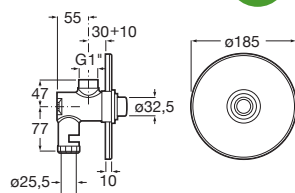

Fluxores / Para inodoros

Fluxor Gem exterior. Un agua

Tubo descarga de 1" curvo para inodoro y vertedero Garda.

Ref. A526900610
319,00 €

Complementos para Gem

Complemento tubo de descarga fluxor exterior.

Ref. AG0094703R
57,60 €

Tubo fluxor
Ref. A505521600
27,90 €

Enchufe fluxor para tazas suspendidas. 55 x 32 mm.
Ref. AV0016200R
1,56 €

Válvula antiretorno para fluxor.
Ref. A525936100
85,10 €

Fluxor de inodoro Aqualine Basic. Un agua

Fluxor de inodoro Aqualine Basic de 3/4".

Ref. A5A9477C00
63,30 €

Fluxor de inodoro Aqualine Plus. Un agua

Fluxor de inodoro Aqualine Plus de 3/4", doble descarga 6/3 litros.

Ref. A5A9577C00
156,00 €

Fluxor empotrable 3/4"

Fluxor empotrable 3/4" de doble descarga 3/6 l. Tubo recto para inodoro. Cromado.

Ref. A5A9779C00
317,00 €

Fluxor empotrable de inodoro Aqualine

Fluxor de inodoro Aqualine doble descarga 6/3 litros.

Ref. A5A9777C00
231,00 €

Fluxor empotrable de inodoro Aqualine

Novedad

6L

Fluxor de inodoro Aqualine de 6 litros.

Ref. A5A9577C00
184,00 €