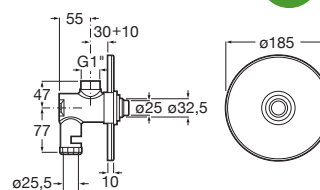

Fluxores / Para inodoros

Fluxor Gem exterior. Un agua

Tubo descarga de 1" curvo para inodoro y vertedero Garda.

Ref. A526900610
319,00 €

Complementos para Gem

Complemento tubo de descarga fluxor exterior.

Ref. AG0094703R
57,60 €

Tubo fluxor
Ref. A505521600
27,90 €

Enchufe fluxor para tazas suspendidas. 55 x 32 mm.
Ref. AV0016200R
1,56 €

Válvula antiretorno para fluxor.
Ref. A525936100
85,10 €

Fluxor de inodoro Aqualine Basic. Un agua

Fluxor de inodoro Aqualine Basic de 3/4".

Ref. A5A9477C00
63,30 €

Fluxor de inodoro Aqualine Plus. Un agua

Fluxor de inodoro Aqualine Plus de 3/4", doble descarga 6/3 litros.

Ref. A5A9577C00
156,00 €

Fluxor empotrable 3/4"

Fluxor empotrable 3/4" de doble descarga 3/6 l. Tubo recto para inodoro. Cromado.

Ref. A5A9779C00
317,00 €

Fluxor empotrable de inodoro Aqualine

Fluxor de inodoro Aqualine doble descarga 6/3 litros.

Ref. A5A9777C00
231,00 €

Fluxor empotrable de inodoro Aqualine

Novedad

6L

Fluxor de inodoro Aqualine de 6 litros.

Ref. A5A9577C00
184,00 €