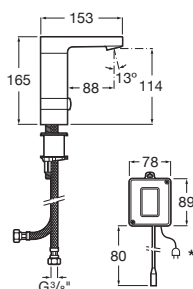

L90-E / Electrónica

Mezclador electrónico para lavabo

Mezclador electrónico para lavabo con limitador de caudal y enlaces de alimentación flexibles. Cromado.

Alimentación con 4 pilas alcalinas 1,5 V LRG (AA).
Ref. A5A5301C00
492,00 €

Alimentación con conexión a la red (230) ¹.
Ref. A5A5501C00
533,00 €