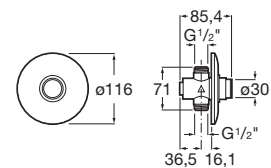

Grifería empotrada para urinario

Grifería empotrada para urinario
Grifo de paso recto empotrable. G1/2".
Cromado.
Ref. A5A9077C00
61,50 €