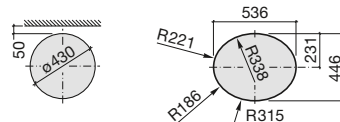

Kalahari

590 x 500 mm

Lavabo

Ref. A327894000

Blanco

189,00 €

- Orificio de encastre $\varnothing$ 430 o alternativamente el mismo del lavabo Java.