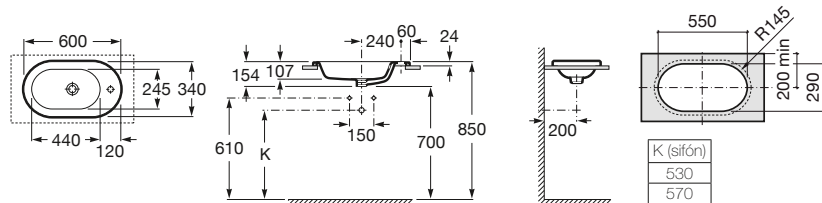

Meridian

Colección pág. 58

600 x 340 mm

Lavabo

Ref. A32724E..0

Blanco

111,00 €

Pergamon

153,00 €

Neo Selene

510 x 395 mm

Lavabo de encimera o bajo encimera
con juego de fijación

Ref. A322307..0

Blanco

96,70 €

Pergamon

133,00 €

Acabados mate

180,00 €