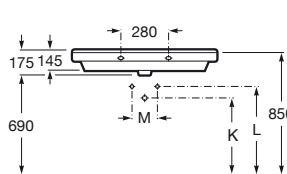

Dama

Colección pág. 68

Aplicación	K (sifón)	L	M
Mural	530	610	150
Pedestal	570	640	150
Semipedestal	570	640	80 150/80

A	B
1000	600
850	570
700	560
650	560
600	510
550	460

1000 x 460 mm

Lavabo con juego de fijación
Ref. A327780..0
Blanco **119,00 €**
Pergamon **166,00 €**