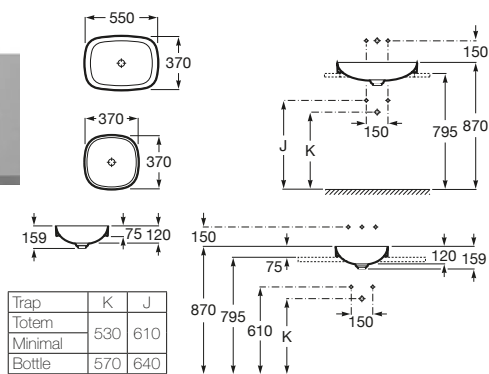

Lavabos encimera Inspira Soft

Novedad

550 x 370 x 75 mm

Lavabo FINECERAMIC®
Incluye desagüe universal
con tapón cerámico ø 72 mm.
Ref. A327504000
Blanco
236,00 €

370 x 370 x 75 mm

Lavabo FINECERAMIC®
Incluye desagüe universal
con tapón cerámico ø 72 mm.
Ref. A32750R000
Blanco
213,00 €