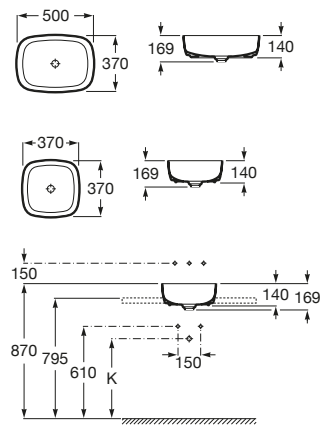

370 x 370 mm

Lavabo FINECERAMIC®
Incluye desagüe universal
con tapón cerámico ø 72 mm.

Ref. A327502000

Blanco
268,00 €

Trap	K
Totem	530
Minimal	
Bottle	570