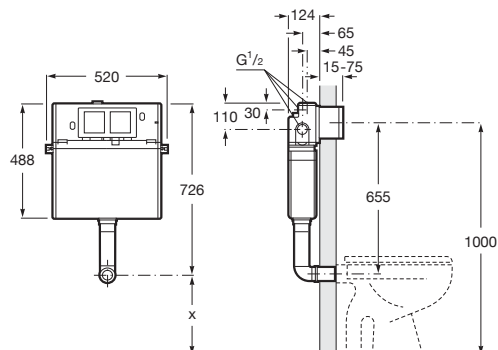

Para inodoro de tanque alto / empotrado

Basic Tank

Con sistema de doble descarga y accesorios de instalación, profundidad mínima 125
Ref. A890090200
119,00 €

Basic Tank Compact

Con sistema compacta de doble descarga y accesorios de instalación, profundidad mínima de 80
Ref. A890080200
125,00 €

Soporte bastidor

Con juego de fijación y plantilla unión para aparatos suspendidos (taza y bidé)
Ref. A822091001
87,50 €