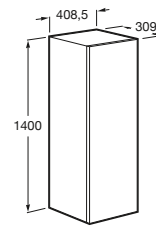

1400 mm

Ref. A856989XXX
785,00 €