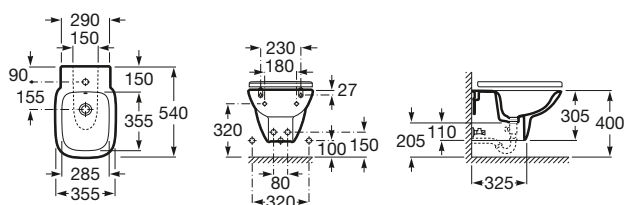

Bidé

520 mm de longitud

Bidé adosado a pared, con juego de fijación
Ref. A355997..0

Blanco
61,30 €
Pergamon
84,60 €

Bidé suspendido

540 mm de longitud

Bidé
Ref. A355995..0

Blanco
101,00 €
Pergamon
140,00 €