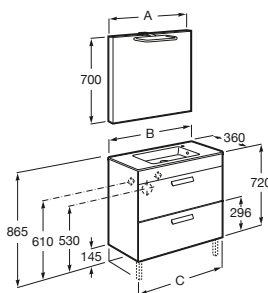

A	B	C
800	805	790
700	705	690
600	605	590
500	505	490

2 cajones y 1 aplique

800 mm
Ref. A855915XXX
477,00 €

600 mm
Ref. A855913XXX
437,00 €

700 mm
Ref. A855914XXX
457,00 €

500 mm
Ref. A855912XXX
417,00 €

· Los espejos de los Packs Debba tienen acabados a juego con los muebles. Incluye sifón ahorra-espacio. Opcional: instalación con 2 patas.

Pack Compact (fondo reducido de 36 cm)

Incluye mueble, lavabo, espejo y aplique LED. El lavabo siempre se suministra en color blanco.