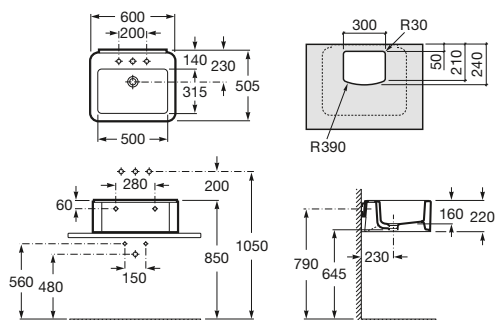

ANEXO

ACERCA DE
ROCA

Lavabo mural o sobre encimera

600 x 505 mm

Lavabo
con juego de fijación,
solo orificios insinuados

Ref. **A327570..0**

Blanco y Pergamon

324,00 €