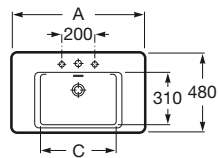

Lavabo mural, para pedestal o sobremueble

A	C
800	460
700	420
600	360

A	C
800	460
700	420
600	360

800 x 480 mm

Lavabo con juego de fijación

Ref. A327650000

Blanco
309,00 €

700 x 480 mm