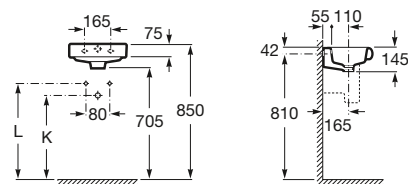

350 x 320 mm

Lavamanos con juego de fijación
Ref. A327249..0
Blanco
65,00 €
Pergamon
89,60 €

Semipedestal para lavamanos con juego de fijación
Ref. A337242..0
Blanco
52,80 €
Pergamon
73,00 €

Toallero (admite en ambos lados)
Ref. A816291001
Cromado
57,50 €

Aplicación	K (sifón)	L
Mural	530	610
Semipedestal	600 Botella	660