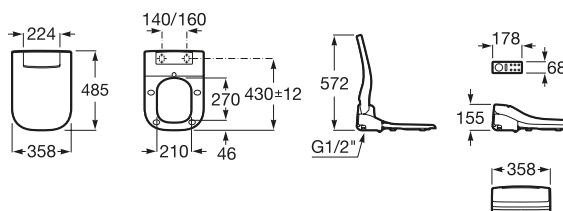

Multiclean® Premium

Multiclean® Premium / Funciones

Lavado	Anal	SI
	Perineal	SI
	Oscilante	SI
	Pulsante	SI
	Calentamiento del agua	SI
	Control intensidad (presión) del agua	5 niveles
	Control temperatura del agua	3 niveles
	Ajuste posición cánula	5 niveles
	Cánula desmontable	-
Nº de cánulas	1	
Secado	Ajuste temperatura del aire	3 niveles
	Asiento calefactable	3 niveles
Asiento	Detección de usuario	SI
	Sistema Soft-Close (caída amortiguada)	SI
	Colores	Blanco
	Luz de cortesía	SI
	Material antibacteriano	SI

Panel de control	A distancia	SI
	Lateral	-
	Acceso directo a funciones	SI
	Control auto. asiento y tapa	-
	Modo silencioso	SI
	Reloj	-
	Programas personalizados	SI
	Temperatura ambiente	-
	Pantalla LCD	-
Panel auxiliar lateral	SI	
Higiene	Eliminación de olores	SI
	Asiento y tapa desmontables	SI
	Cánula autolimpiable	SI
Ahorro energía	Modo ahorro energía	SI
	Pulsador ON/OFF	SI