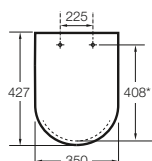

The Gap Compacto