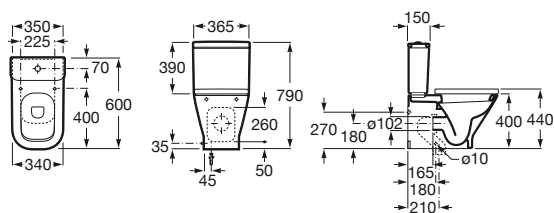

Inodoro compacto de tanque bajo

600 mm de longitud

Taza de salida dual, adosada a pared
Ref. A342472..0
Blanco
116,00 €
Pergamon
162,00 €

Tanque de alimentación inferior completo con juego de mecanismos de doble descarga 4,5/3 litros
Ref. A341470..0
Blanco
117,00 €
Pergamon
162,00 €

Tanque de alimentación lateral completo con juego de mecanismos de doble descarga 4,5/3 litros
Ref. A341471..0
Blanco
117,00 €
Pergamon
162,00 €

Asiento y tapa de caída amortiguada
Ref. A801732..4
Blanco
95,20 €
Pergamon
95,20 €

Asiento y tapa de caída amortiguada
Ref. A801730..4
Blanco
51,30 €
Pergamon
51,30 €