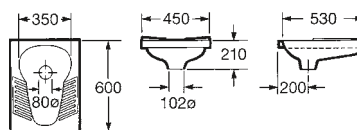

Placa turca
Ref. A345090001
46,20 €