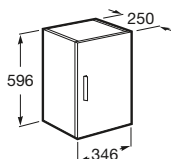

Módulos columna

596 x 346 x 250 mm
Ref. A856838XXX
192,00 €