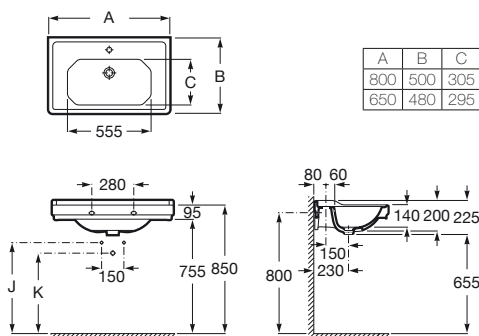

Carmen

Colección pág. 36 **Novedad**

800 x 500 mm
 Lavabo
 con juego de fijación
Ref. A3270A0000
 Blanco
287,00 €

650 x 480 mm
 Lavabo
 con juego de fijación
Ref. A3270A1000
 Blanco
260,00 €

Pedestal
Ref. A3370A0000
 Blanco
153,00 €