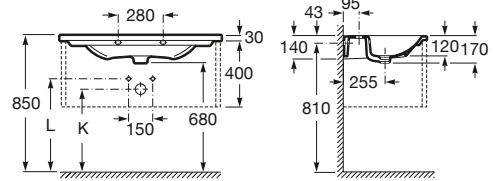

Veranda

Aplicación	K (sifón)	L
Mural	530	640
Sobremueble	515	580
Sempedestal	570	640

1000 x 520 mm
 Lavabo con juego de fijación
Ref. A327443000⁽¹⁾
 Blanco
345,00 €

⁽¹⁾ Admite semipedestal

Element

600 x 505 mm
 Lavabo con juego de fijación, solo orificios insinuados
Ref. A327570..0
 Blanco y Pergamon
324,00 €
 Acabados Mate
395,00 €