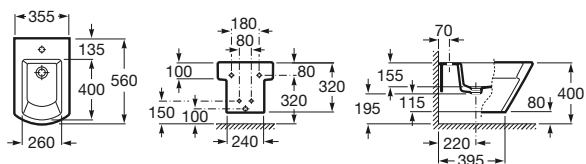

Bidé suspendido

560 mm de longitud

Bidé

Ref. A35762K..0

Blanco

165,00 €

Pergamon

213,00 €

Acabados Mate

290,00 €

Tapa lacada con bisagras metálicas

Ref. A80662B..4

Blanco

60,80 €

Pergamon

60,80 €

Acabados Mate

60,80 €