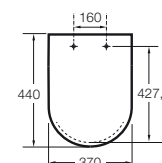

Tapa SUPRALIT®
con bisagras de acero
inoxidable para bidé

Ref. A806B5000B **Ref. A806B5038B**
Blanco Gris oscuro
80,50 € **80,50 €**