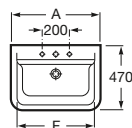

Lavabo mural, para pedestal o semipedestal

A	F
650	570
600	520
550	470
500	420

Aplicación	K (sifón)	L	M
Mural	530	610	150
Semipedestal	570	640	80
Pedestal			150/80

650 x 470 mm

Lavabo
con juego de fijación
Ref. A327473..0
Blanco
67,90 €
Pergamon
93,30 €