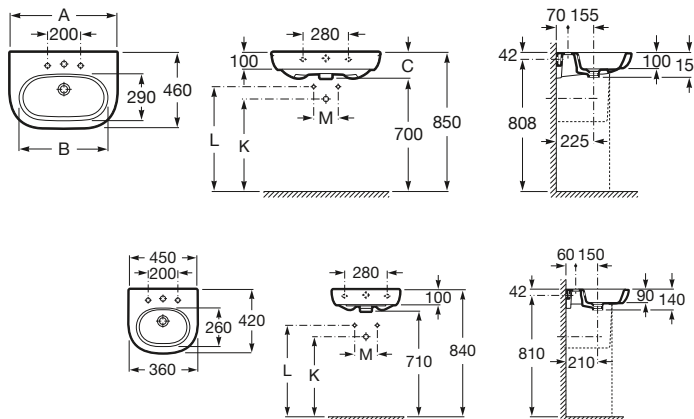

Aplicación	K (sifón)	L	M
Mural	530	610	150
Semipedestal	570	640	80
Pedestal			150/80

A	B	C
650	550	160
600	500	160
550	450	145
500	400	145

650 x 460 mm

Lavabo con juego de fijación
Ref. A325241..0
Blanco
79,10 €
Pergamon
109,00 €

600 x 460 mm

Lavabo con juego de fijación
Ref. A325242..0
Blanco
73,40 €
Pergamon
104,00 €

550 x 460 mm

Lavabo con juego de fijación
Ref. A325243..0
Blanco
71,20 €
Pergamon
98,30 €

500 x 460 mm

Lavabo con juego de fijación
Ref. A325244..0
Blanco
64,20 €
Pergamon
88,40 €

450 x 420 mm

Lavamanos con juego de fijación
Ref. A325245..0
Blanco
61,40 €
Pergamon
84,90 €

Pedestal
Ref. A335240..0
Blanco
61,90 €
Pergamon
85,70 €

Semipedestal con juego de fijación
Ref. A337241..0
Blanco
52,80 €
Pergamon
73,00 €