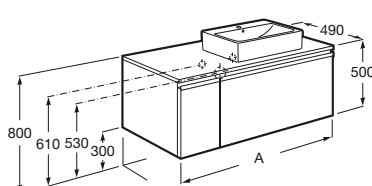

· Todos los Packs Heima incluyen el aplique LED Smartlight de 280 mm. Incluye sifón ahorra-espacio. Opcional: instalación con 2 patas.

Muebles base para lavabos de sobre encimera

A
1105
905

Mueble base para 2 lavabos de sobre encimera (no incluidos) y 2 cajones.