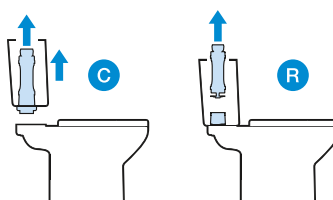

R/C	Sin desinstalar la cisterna si las juntas de estanqueidad están correctas (R) y desinstalando la cisterna si hay que cambiar las juntas de estanqueidad (C).
C	Desinstalando la cisterna siempre
X	No compatible