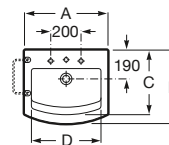

700 x 570 mm

Lavabo con juego de fijación

Ref. A32724H000

Blanco

130,00 €

Hall

Colección pág. 48

A	B	C	D	E	F
750	495	400	670	135	715
650	495	400	560	135	715
550	485	380	450	140	710