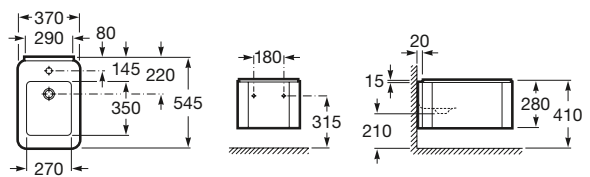

482,00 €

Bidé, adosado a pared, con orificio practicado, sifón curvo, manguito y juego de fijación

Ref. A357577..0

Blanco y Pergamon

406,00 €

Acabados Mate

482,00 €

Bidé suspendido