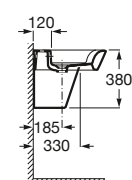

700 x 570 mm

Lavabo con juego de fijación

Ref. A32724H000

Blanco

130,00 €

Hall

Colección pág. 48

A	B	C	D	E	F
750	495	400	670	135	715
650	495	400	560	135	715
550	485	380	450	140	710