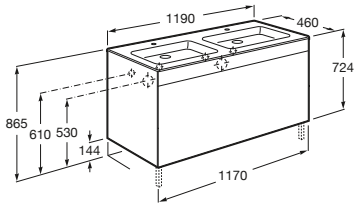

Unik Standard (fondo de 46 cm)

Incluye mueble y lavabo. El lavabo siempre se suministra en color blanco.

1200 mm
Ref. A855971XXX
780,00 €

1200 mm
Ref. A855977XXX
887,00 €