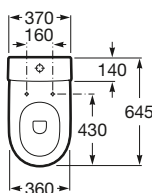

Lavabo de encimera

600 x 340 mm

Lavabo
Ref. A32724E..0
Blanco
111,00 €
Pergamon
153,00 €

Lavabo mural angular

350 x 350 mm

Lavabo
con juego de fijación
Ref. A32724C..0
Blanco
68,50 €
Pergamon
94,40 €

Aplicación	K (sifón)	L
Mural	530	610
Semipedestal	570	640

Lavabo movilidad reducida

700 x 570 mm

Lavabo
con juego de fijación
Ref. A32724H000
Blanco
130,00 €

Inodoro de tanque bajo

645 mm de longitud

Taza de salida dual,
con juego de fijación
Ref. A342245..0
Blanco
142,00 €
Pergamon
195,00 €

Tanque completo
con juego de mecanismos
de doble descarga 3/4,5 litros
Ref. A341241..0
Blanco
151,00 €
Pergamon
206,00 €

Asiento y tapa,
de caída amortiguada
Ref. A8012A2..4
Blanco
95,00 €
Pergamon
95,00 €

Asiento y tapa,
con bisagras de acero
inoxidable
Ref. A8012A0..4
Blanco
53,70 €
Pergamon
53,70 €

Codo para evacuación vertical
distancia a pared de 210
Ref. AV0007900R
11,20 €