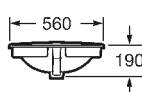

Aloa

560 x 475 mm

Lavabo
Ref. A327865000
Blanco
65,50 €