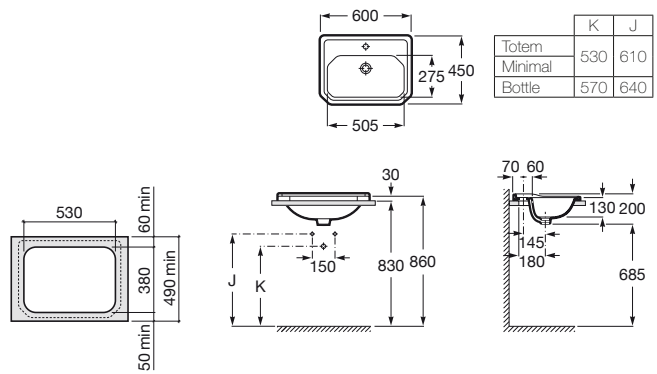

Lavabo de encimera

Novedad

600 x 450 mm

Lavabo con juego de fijación.
Con 1 orificio para la grifería.
Ref. A3270A5000
Blanco
239,00 €