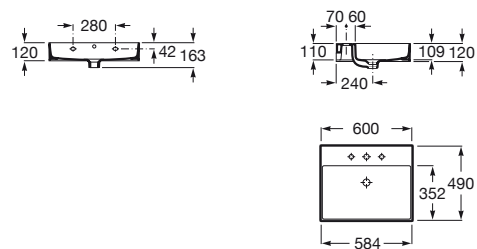

600 x 490 mm

Lavabo FINECERAMIC®
con juego de fijación.

Ref. A32752C000

Blanco

236,00 €