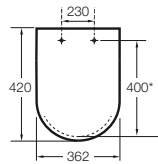

Meridian Compacto

Asiento y tapa con bisagras de acero inoxidable para inodoro de tanque bajo, tanque alto y suspendido.
Ref. A8012AB..4
53,70 €

Asiento y tapa de caída amortiguada para inodoro de tanque bajo, tanque alto y suspendido.
Ref. A8012AC..4
95,00 €