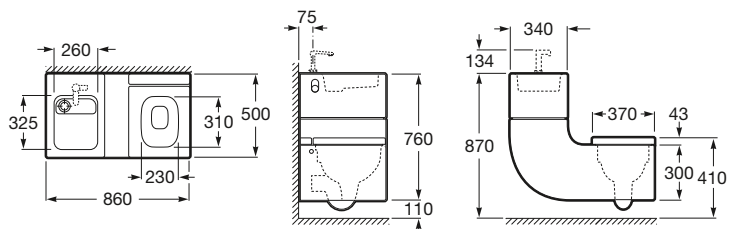

Lavabos Murales

W+W

Lavabo e inodoro 2 en 1

Colección **pág. 14**

Lavabo, inodoro y grifería Singles,
se incluye tapa
Ref. A893020001
3.161,00 €