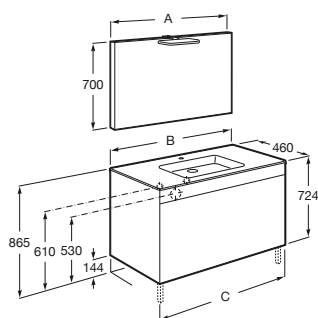

A	B	C
1000	1005	985
800	805	785
700	705	685
600	605	585