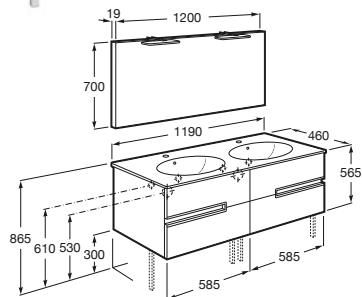

Pack Oval

Incluye mueble, lavabo oval, espejo Victoria-N y aplique LED Starlight. El lavabo siempre se suministra en color blanco.

Lavabo doble, 2 apliques y 4 cajones

1200 mm
Ref. A851225XXX
1.037,00 €

2 cajones