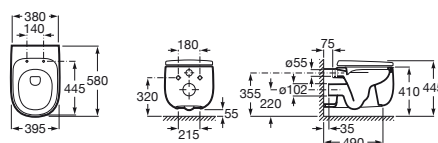

Inodoro de tanque alto, empotrable o fluxor

Novedad

580 mm de longitud

Taza Rimless de salida dual, adosada a pared, con juego de fijación
Ref. A3470B7000
Blanco
554,00 €

Asiento y tapa SUPRALIT® de caída amortiguada
Ref. A801B8200B
Blanco
133,00 €

Bidé

Novedad

580 mm de longitud

Bidé, adosado a pared y juego de fijación
Ref. A3570B800
Blanco
447,00 €

Tapa de SUPRALIT® de caída amortiguada
Ref. A806B8200B
Blanco
133,00 €

Bidé suspendido

Novedad

585 mm de longitud

Bidé, adosado a pared, con tapa y juego de fijación
Ref. A3570B6000
Blanco
487,00 €

Tapa de SUPRALIT® de caída amortiguada
Ref. A806B8200B
Blanco
133,00 €