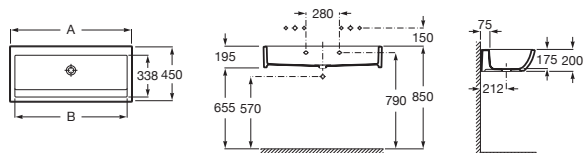

Lavabos colectivos

Access

1000 x 450 mm
Lavabo colectivo
Ref. A368PB8000
197,00 €

A	B
1000	928
600	528

600 x 450 mm
Lavabo colectivo
Ref. A368PB9000
95,50 €