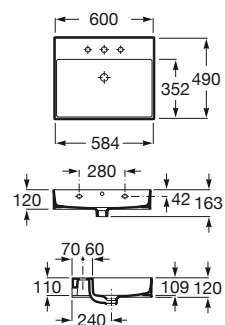

Lavabo mural o sobremueble

1000 x 490 mm

Lavabo FINECERAMIC®
con juego de fijación
Ref. A32752A000
Blanco
320,00 €

800 x 490 mm

Lavabo FINECERAMIC®
con juego de fijación
Ref. A32752B000
Blanco
260,00 €

600 x 490 mm

Lavabo FINECERAMIC®
con juego de fijación
Ref. A32752C000
Blanco
236,00 €