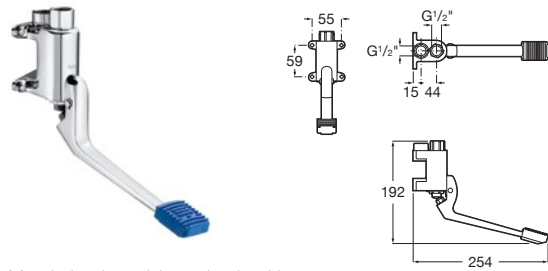

Grifo de pedal. Un agua

Mezclador de pedal para lavabo. Un agua.
Instalación a pared. Cromado.

Ref. A505127900
149,00 €