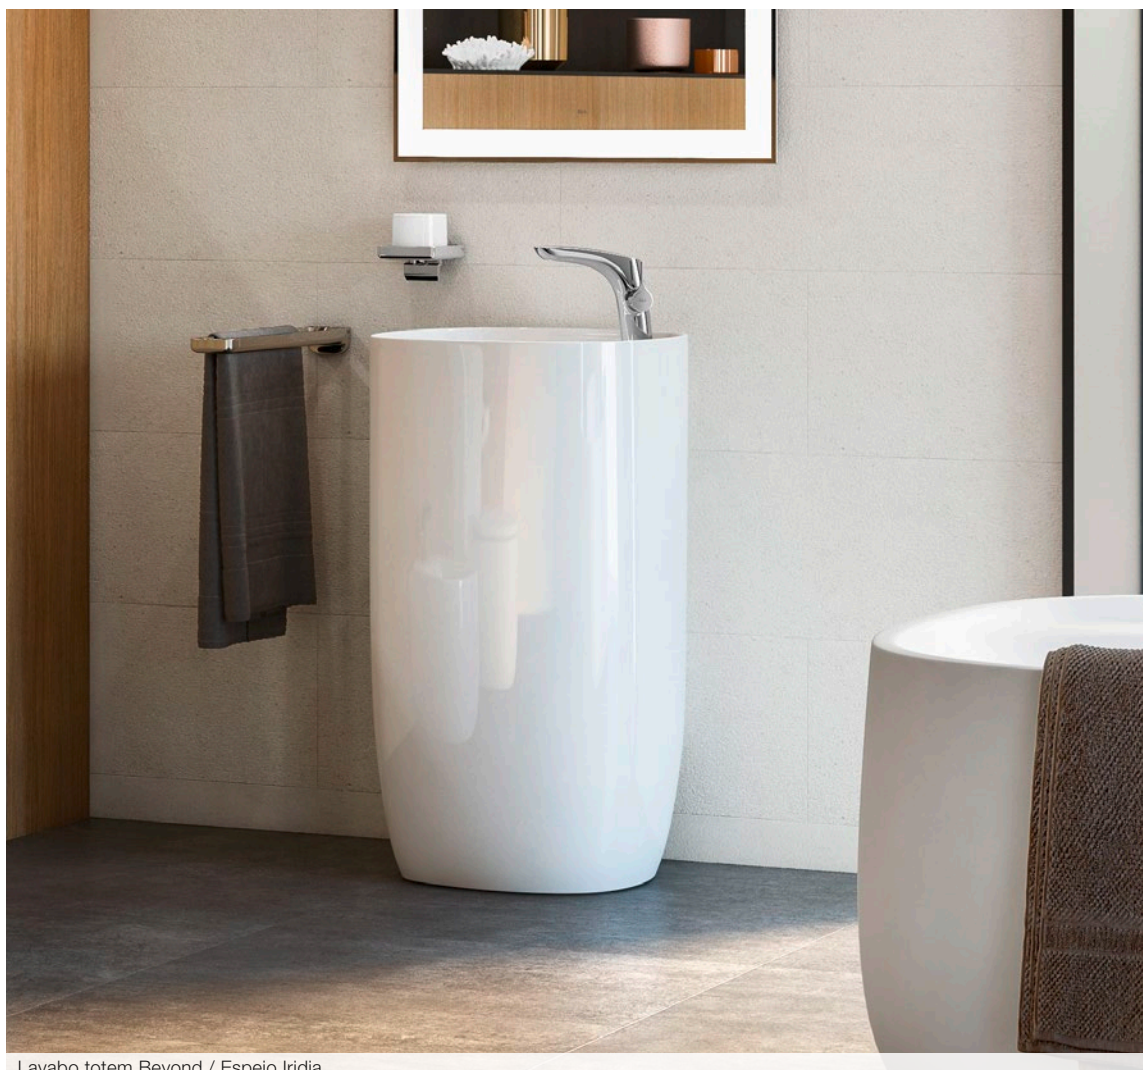

Lavabo totem Beyond / Espejo Iridia

Medidas en mm. Toda factura tendrá el recargo del I.V.A. La presente tarifa anula las anteriores

ACCESORIOS

ACCESORIOS
POR TIPOLOGÍA

ESPACIOS
PÚBLICOS

SISTEMAS
DE INSTALACIÓN

ASIENTOS
Y TAPAS

MECANISMOS
UNIVERSALES

ANEXO

ACERCA DE
ROCA