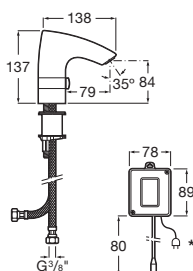

M3-E / Electrónica

Mezclador electrónico para lavabo

Mezclador electrónico para lavabo con enlaces de alimentación flexibles. Cromado.

Alimentación con 4 pilas alcalinas 1,5 V LRG (AA).
Ref. A5A5302C00
421,00 €

Alimentación con conexión a la red (230) ¹.
Ref. A5A5502C00
448,00 €