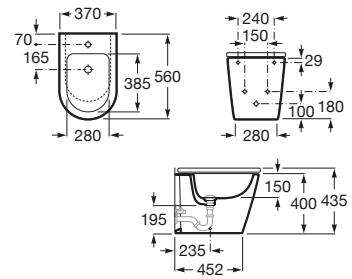

Ref. A80652200B

Blanco

136,00 €

Bidé Square suspendido

560 mm de longitud

Bidé con fijaciones

Ref. A357535000

Blanco