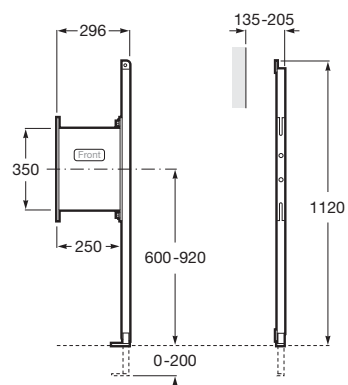

Accesibilidad y confort

Duplo Handicapped

Para fijación de barra de apoyo.
Instalación derecha/izquierda
Ref. A890090600
105,00 €