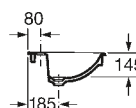

Aloa

560 x 475 mm

Lavabo
Ref. A327865000
Blanco
65,50 €