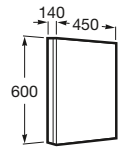

Armario espejo Mini

450 x 600 x 140 mm
Ref. A856692XXX
135,00 €