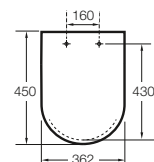

Meridian Comfort

Asiento y tapa lacados, de caída amortiguada
Ref. A8012AC004
Blanco
95,00 €