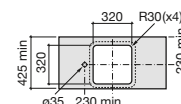

· Opcional: instalación con 2 patas.

Mueble base para lavabo de encimera 370 mm

Novedad

K
530
570

A
1000
800
600

2 cajones

1000 mm Para lavabo Square Ref. A851097XXX 1.070,00 € Para lavabo Round/Soft Ref. A851089XXX 1.070,00 €	800 mm Para lavabo Square Ref. A851096XXX 810,00 € Para lavabo Round/Soft Ref. A851088XXX 810,00 €	600 mm Para lavabo Square Ref. A851095XXX 725,00 € Para lavabo Round/Soft Ref. A851087XXX 725,00 €
--	---	---