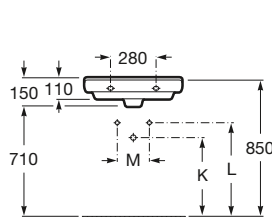

Pedestal

Ref. A337470..0
Blanco
49,50 €
Pergamon
68,20 €

Semipedestal

Ref. A337471..0
Blanco
45,50 €
Pergamon
63,10 €

Lavabo compacto mural o para semipedestal

A	B
600	480
500	390
450	382

Aplicación	K (sifón)	L	M
Mural	530	610	150
Semipedestal	570	640	80 150/80