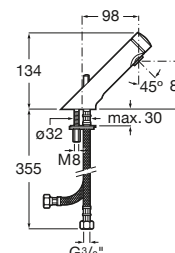

Mezclador de repisa para lavabo
Con rompechorros. Cromado.
Ref. A5A3179C00
244,00 €

Grifería de repisa para lavabo. Un agua

Grifería de repisa para lavabo
Con rompechorros. Cromado.
Ref. A5A4279C00
123,00 €