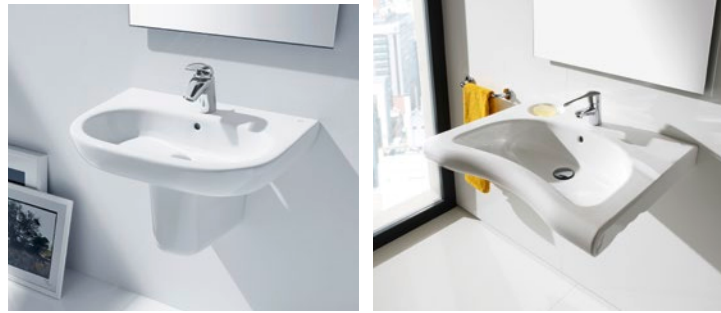

ASIENTOS Y TAPAS

MECANISMOS UNIVERSALES

ANEXO

ACERCA DE ROCA

Diversidad de soluciones

Meridian ofrece una extensa gama de lavabos, incluyendo una versión accesible, inodoros, bidés, asientos, tapas con caída amortiguada y diferentes complementos. Esta amplia variedad de elementos permite adaptar el baño a cada estilo y necesidad.