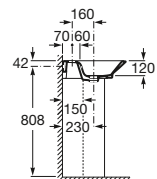

Lavabo mural, para pedestal o semipedestal

A	F
650	570
600	520
550	470
500	420

Aplicación	K (sifón)	L	M
Mural	530	610	150
Semipedestal	570	640	80
Pedestal			150/80

650 x 470 mm

Lavabo
con juego de fijación
Ref. A327473..0
Blanco
67,90 €
Pergamon
93,30 €