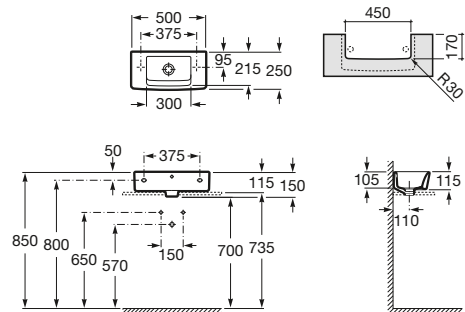

Lavabo mural o sobre encimera

450 x 385 mm

Lavamanos con juego de fijación
Ref. A327624..0⁽¹⁾

Blanco **112,00 €**
Pergamon **145,00 €**
Acabados Mate **195,00 €**

220 mm

Toallero
Ref. A840597001
Cromado
51,50 €

⁽¹⁾ Admite toallero en ambos lados

500 x 250 mm

Lavamanos con juego de fijación
Ref. A325883..0

Blanco **112,00 €**
Pergamon **145,00 €**
Acabados Mate **195,00 €**

Lavabo mural angular

350 x 430 mm

Lavamanos angular, derecha, con juego de fijación
Ref. A327622..0

Blanco **98,10 €**
Pergamon **127,00 €**
Acabados Mate **173,00 €**

Derecha

Izquierda

458 mm

Lavamanos angular, izquierda, con juego de fijación
Ref. A327623..0

Blanco **98,10 €**
Pergamon **127,00 €**
Acabados Mate **173,00 €**

Toallero
Ref. A840628001
Cromado
102,00 €