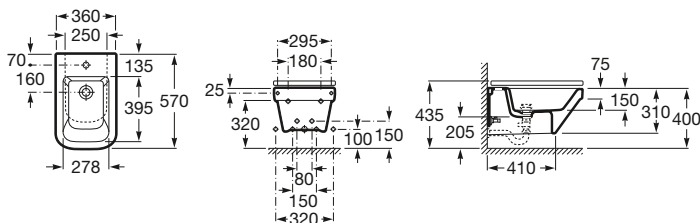

Bidé suspendido

570 mm de longitud

Bidé Ref. A357785..0 Blanco 129,00 € Pergamon 180,00 €	Tapa de caída amortiguada Ref. A806782..4 Blanco 100,00 € Pergamon 100,00 €	Tapa Blanco 54,20 € Pergamon 54,20 €