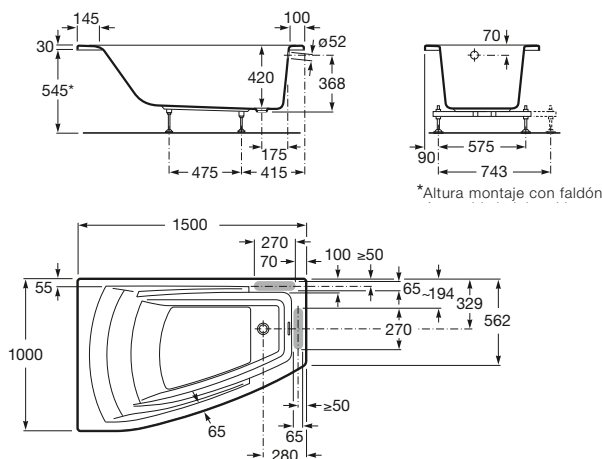

Bañera angular