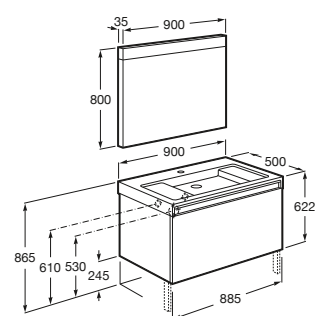

Medidas en mm. Sustituir **XXX** de la referencia de producto por el código de acabado elegido.

Sustituir (...) de la referencia de producto por el código de color elegido.

Toda factura tendrá el recargo del I.V.A. La presente tarifa anula las anteriores