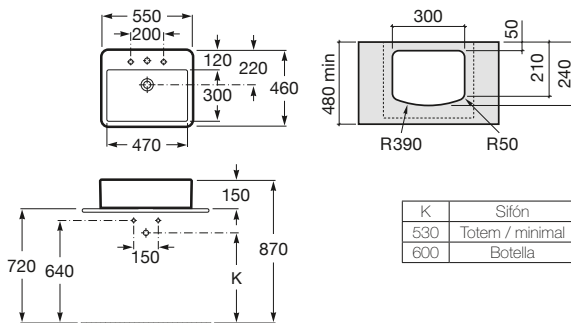

550 x 460 mm

Lavabo
con orificio para la grifería

Ref. **A327576..0**

Blanco y Pergamon

298,00 €