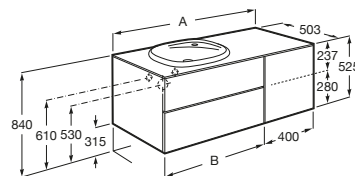

Mueble base para lavabos Beyond de encimera

Novedad

4 cajones

1600 mm
Ref. A851419XXX
Para lavabo 585
1.608,00 €
Ref. A851418XXX
Para lavabo 450
1.608,00 €

2 cajones

1400 mm
Ref. A851417XXX
Para lavabo 585. Derecha
1.352,00 €
Ref. A851416XXX
Para lavabo 585. Izquierda
1.352,00 €
Ref. A851415XXX
Para lavabo 455. Derecha
1.352,00 €
Ref. A851414XXX
Para lavabo 455. Izquierda
1.352,00 €

1200 mm
Ref. A851413XXX
Para lavabo 585. Derecha
1.292,00 €
Ref. A851412XXX
Para lavabo 585. Izquierda
1.292,00 €
Ref. A851411XXX
Para lavabo 455. Derecha
1.292,00 €
Ref. A851410XXX
Para lavabo 455. Izquierda
1.292,00 €

1000 mm
Ref. A851409XXX
Para lavabo 455. Derecha
1.232,00 €
Ref. A851408XXX
Para lavabo 455. Izquierda
1.232,00 €

A	B
1400	1000
1200	800
1000	600