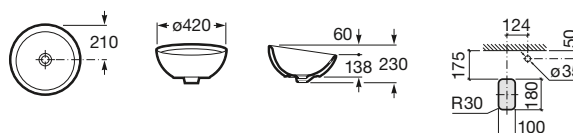

Diverta

600 x 440 mm

Lavabo de sobre encimera

Esmaltado 4 caras

Ref. **A32711G000**

Blanco

220,00 €

K	Sifón
530	Totem / minimal
600	Botella

Sofia

465 x 415 mm

Lavabo de sobre encimera
con desagüe

Ref. **A327720000**

Blanco

200,00 €

K	Sifón
530	Totem / minimalista
640	Botella

Bol

ø 420 mm

Ref. **A327876..0**

Blanco

186,00 €

Pergamon

239,00 €

Acabados mate

324,00 €

Argenta

432,00 €

Kit fijación lavabo Bol *

Ref. **A822510000**

30,20 €