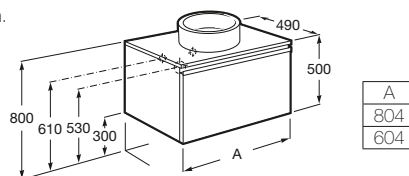

· Incluye sifón ahorra-espacio. Opcional: instalación con 2 patas.