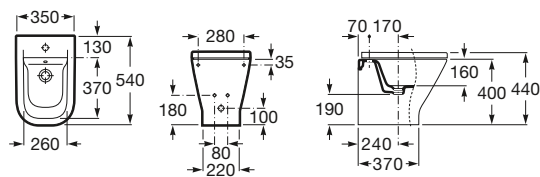

Bidé

540 mm de longitud

Bidé
adosado a pared
Ref. A357477..0

Blanco
88,20 €
Pergamon
122,00 €

Tapa
de caída amortiguada
Ref. A806472..4

Blanco
83,50 €
Pergamon
83,50 €

Tapa
Ref. A806470..4

Blanco
45,00 €
Pergamon
45,00 €