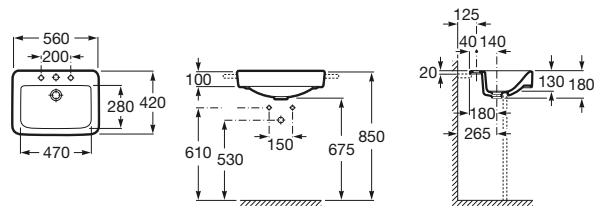

Senso Square

560 x 420 mm

Ref. A32751S..0

Blanco

80,70 €

Pergamon

110,00 €