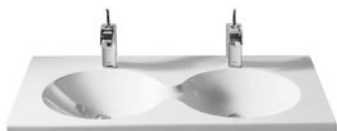

Veranda

1000 x 520 mm

Lavabo con juego de fijación
Ref. A327444000
Blanco
416,00 €

Aplicación	K (sifón)	L
Mural	530	640
Sobremueble	515	580