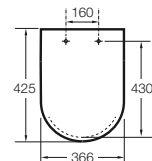

Tapa lacada con bisagras metálicas para bidé

Ref. A806560..4
60,80 €