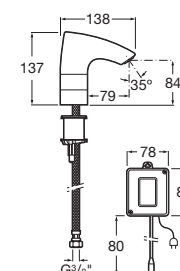

Grifería electrónica para lavabo. Un agua

Grifería electrónica para lavabo (un agua) con enlace de alimentación flexible. Cromado.

Alimentación con 4 pilas alcalinas 1,5 V LRG (AA).
Ref. A5A5602C00
376,00 €

Alimentación con conexión a la red (230) ¹.
Ref. A5A5702C00
408,00 €