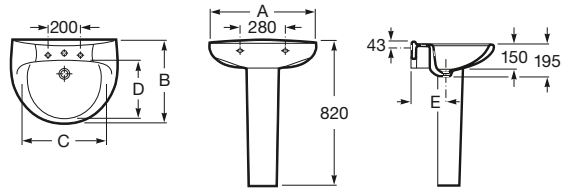

Victoria

Colección **pág. 94** **Novedad**

A	B	C	D	E
650	510	520	335	205
560	460	450	295	205
520	410	415	255	190

650 x 510 mm

Lavabo
con juego de fijación
Ref. A325391..0

Blanco
42,90 €
Pergamon
61,40 €

560 x 460 mm

Lavabo
con juego de fijación
Ref. A325393..0

Blanco
38,30 €
Pergamon
55,40 €

520 x 410 mm

Lavabo
con juego de fijación
Ref. A325394..0

Blanco
33,90 €
Pergamon
48,40 €

Pedestal
Ref. A331300..1

Blanco
29,70 €
Pergamon
42,40 €

Semipedestal
Ref. A336312..5

Blanco
27,90 €
Pergamon
39,70 €