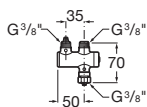

Avant / Temporizada

Termostático Micro-T. Mezclador