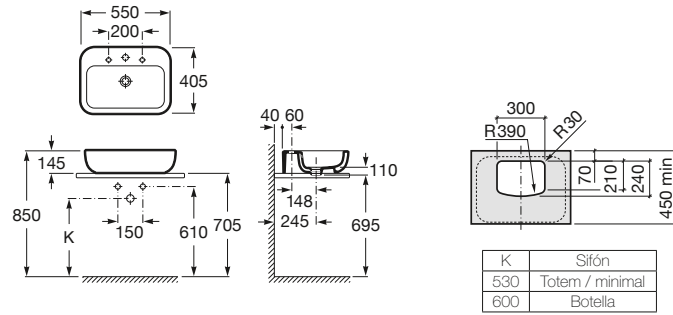

550 x 405 mm
Lavabo
con orificio grifería
Ref. A327653000
Blanco
203,00 €

Lavabo Khroma / Grifería Atlas