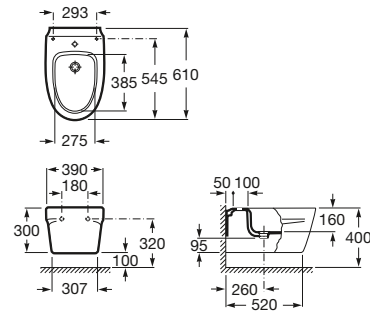

Bidé suspendido

610 mm de longitud

Bidé con juego anclaje

Ref. A357655000

Blanco
359,00 €

Tapa de caída amortiguada en acabados Ice White, Silver Grey y Passion Red

Ref. A806652...

Colores
113,00 €

Color (porcelana sanitaria)

Blanco
00

Colores (tapas de inodoros y bidés)

Ice White
004

Silver Grey
F1T

Passion Red
F3T