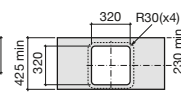

· Opcional: instalación con 2 patas.

Mueble base para lavabo de encimera 370 mm

Novedad

K
530
570

A
1000
800
600

2 cajones

1000 mm Para lavabo Square Ref. A851097XXX 1.070,00 € Para lavabo Round/Soft Ref. A851089XXX 1.070,00 €	800 mm Para lavabo Square Ref. A851096XXX 810,00 € Para lavabo Round/Soft Ref. A851088XXX 810,00 €	600 mm Para lavabo Square Ref. A851095XXX 725,00 € Para lavabo Round/Soft Ref. A851087XXX 725,00 €
--	---	---