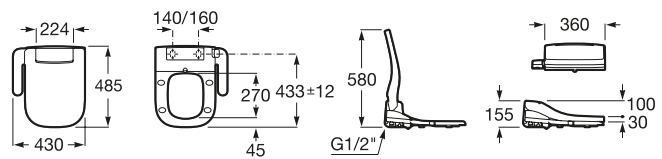

Multiclean® Advance Square
Ref. A804002001
640,00 €