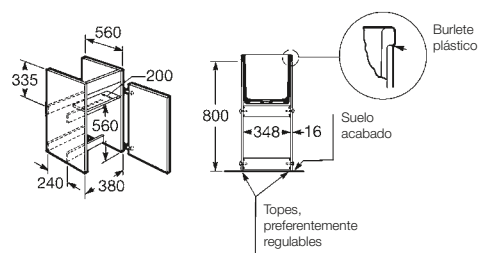

Unik Henares

Mueble y lavadero
390 x 600 x 847 mm
Ref. A851028806
157,00 €

Henares

Mueble para lavadero
378 x 555 x 786 mm
Ref. A856897806
61,70 €

Vertederos

Garda

Vertedero salida horizontal
con enchufe de unión, rejilla
desagüe y juego de fijación
Ref. A371055000
139,00 €