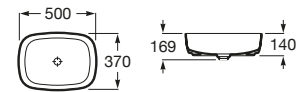

500 x 370 mm

Lavabo FINECERAMIC®
Incluye desagüe universal
con tapón cerámico ø 72 mm.
Ref. A327500000
Blanco
315,00 €

370 x 370 mm

Lavabo FINECERAMIC®
Incluye desagüe universal
con tapón cerámico ø 72 mm.
Ref. A3275020000
Blanco
268,00 €

Trap	K
Totem	530
Minimal	530
Bottle	570