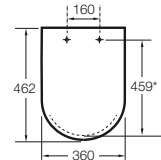

Frontalis

Asiento y tapa lacados de caída amortiguada
Ref. A801582..4
140,00 €

Dama Senso

Asiento y tapa de caída amortiguada para inodoro de tanque bajo, tanque alto, suspendido y compacto.
Ref. A801512..4
107,00 €

Asiento y tapa con bisagras extraíbles para inodoro de tanque bajo, tanque alto, suspendido y compacto.
Ref. A801511..4
57,30 €

Veranda

Asiento y tapa de caída amortiguada
Ref. A801442..4
123,00 €

Asiento y tapa de caída amortiguada
Ref. A801442M14
Cerezo
195,00 €

Aro
Ref. A806448..4
Lacado
34,00 €

Aro
Ref. A806448M14
Cerezo
72,20 €

América

Asiento y tapa lacado de caída amortiguada para inodoro de tanque bajo.
Ref. A801492..4
Lacado Blanco
114,00 €
Lacado Edelweiss
114,00 €

Asiento y tapa cerezo de caída amortiguada para inodoro de tanque bajo.
Ref. A801492M14
172,00 €

Tapa con bisagras de acero inoxidable para bidé
Ref. A806490..4
Lacado Blanco
63,70 €
Lacado Edelweiss
63,70 €

Tapa con bisagras de acero inoxidable para bidé
Ref. A806490M14
Cerezo
98,20 €

- Inodoro de tanque bajo
- Inodoro de tanque alto
- Inodoro suspendido

Medidas en mm. Sustituir (..) de la referencia de producto por el código de color elegido.

Toda factura tendrá el recargo del I.V.A. La presente tarifa anula las anteriores.