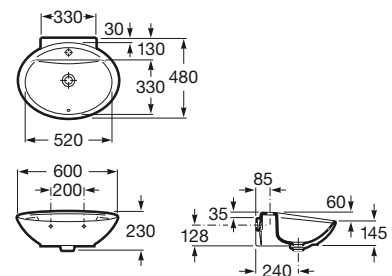

Dama

Colección pág. 68

Aplicación	K (sifón)	L	M
Mural	530	610	150
Pedestal	570	640	150
Semipedestal	570	640	80 150/80

A	B
1000	600
850	570
700	560
650	560
600	510
550	460

1000 x 460 mm

Lavabo con juego de fijación
Ref. A327780..0
Blanco **119,00 €**
Pergamon **166,00 €**