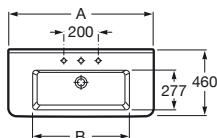

Dama

Colección pág. 68

Aplicación	K (sifón)	L	M
Mural	530	610	150
Pedestal	570	640	150
Semipedestal	570	640	80 150/80

A	B
1000	600
850	570
700	560
650	560
600	510
550	460

1000 x 460 mm

Lavabo con juego de fijación
Ref. A327780..0
Blanco **119,00 €**
Pergamon **166,00 €**