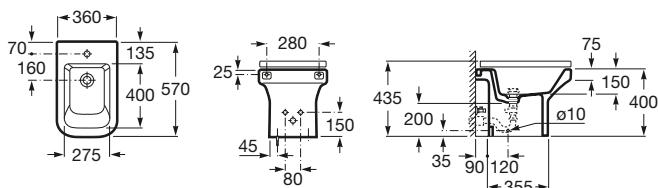

Bidé

570 mm de longitud

Bidé Ref. A357784..0 Blanco 115,00 € Pergamon 160,00 €	Tapa de caída amortiguada Ref. A806782..4 Blanco 100,00 € Pergamon 100,00 €	Tapa Blanco 54,20 € Pergamon 54,20 €