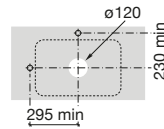

370 x 370 mm

Lavabo FINECERAMIC®
Incluye desagüe universal
con tapón cerámico ø 72 mm.
Ref. A327532000
Blanco
268,00 €

Trap	K
Totem	530
Minimal	530
Bottle	570

Inspira Soft

Colección [pág. 40](#)

500 x 370 mm