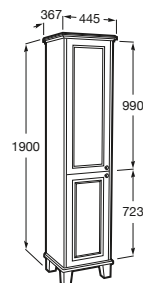

Módulo columna

Novedad

1900 mm
Ref. A857137XXX
827,00 €