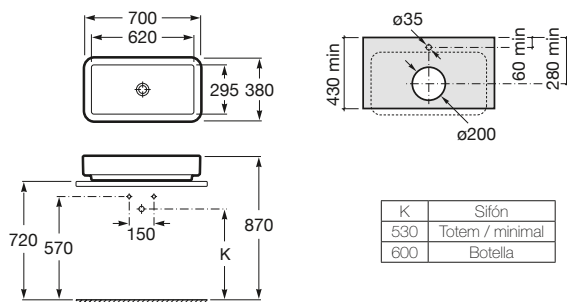

Lavabo sobre encimera

700 x 380 mm

Lavabo
con las 4 caras esmaltadas

Ref. **A327572..0**

Blanco y Pergamon

332,00 €

Acabados Mate

400,00 €