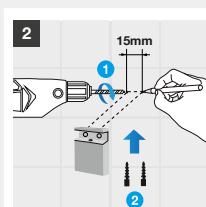

Portarollo sin tapa
Ref. A816850001
33,00 €

Instalación Dual: adhesivo y tornillería

La instalación mediante adhesivo es fácil, duradera y además evita el uso del taladro en sólo ocho fáciles pasos.

1
Limpiar la superficie de montaje con una solución de agua y alcohol al 50%. Marcar la zona de fijación.

2
Apretar el tubo "primer" para romper la cápsula interna hasta que el líquido empape el tapón.

3
Aplicar una fina capa de "primer" sobre la superficie del soporte y sobre la pared para aumentar la adherencia y dejarlo actuar 5 minutos.

4
Ensamblar el soporte sobre el accesorio y retirar la protección del adhesivo. No tocar con los dedos.

5
En los soportes con 2 puntos de fijación asegurarse del correcto nivel de la pieza.

6
Colocar el accesorio en la pared desde la parte inferior, retirar el artículo y presionar durante 30".

7
Desensamblar las piezas y dejar solo la pieza fijada a la pared.

8
Después de 72 horas, ensamblar nuevamente el artículo al soporte de pared.

La instalación mediante taladro es fácil, sencilla y duradera en sólo cuatro fáciles pasos.