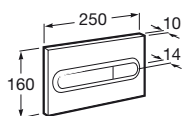

Placas de accionamiento

PL1 Single

Placa de accionamiento
Ref. A890095100
34,50 €

PL1 Dual

Placa de accionamiento
Ref. A890095000
39,50 €

Placa de accionamiento
Ref. A890095001
46,90 €

Placa de accionamiento
Ref. A890095002
46,90 €

Placa de accionamiento
Ref. A890095005
52,30 €

PL2 Single

Placa de accionamiento
Ref. A890096100
67,30 €

PL2 Dual

Placa de accionamiento
Ref. A890096000
75,20 €

Placa de accionamiento
Ref. A890096001
88,80 €

Placa de accionamiento
Ref. A890096002
88,80 €

Placa de accionamiento
Ref. A890096005
97,70 €

PL3 antivandálica

Placa de accionamiento de acero Inoxidable
Ref. A890097104
153,00 €

Placa de accionamiento de acero Inoxidable
Ref. A890097004
172,00 €

Sólo para versiones no Compact.
Placa de accionamiento de acero Inoxidable
Ref. A890097400
488,00 €

Sólo para versiones Compact.
Placa de accionamiento de acero Inoxidable
Ref. A890097300
527,00 €