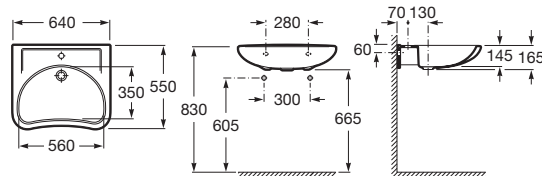

Access

Lavabo

640 x 550 mm

Lavabo con juego de fijación
Ref. A327230000
66,90 €

Conjunto desagüe con sifón empotrado y rebosadero
Ref. A506403207
75,10 €

Soporte lavabo regulable
Ref. A816323000
417,00 €

Conjunto desagüe con sifón flexible
Ref. A892814000
77,30 €