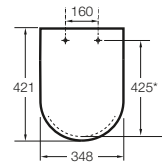

Asiento y tapa con bisagras de acero inoxidable para inodoro de tanque bajo, tanque alto y suspendido.
Ref. A801390..4⁽¹⁾
Ref. A801B60..B⁽²⁾
Blanco y Pergamon
38,30 €

Asiento y tapa de caída amortiguada para inodoro de tanque bajo, tanque alto y suspendido.
Ref. A801392..4⁽¹⁾
Ref. A801B62..B⁽²⁾
Blanco y Pergamon
79,80 €