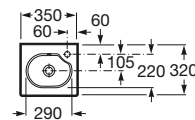

Lavabo compacto mural o para semipedestal

A	Aplicación	K (sifón)	L	M
600	Mural	530	610	150
550	Semipedestal	600	660	80

600 x 320 mm

Lavabo con juego de fijación. Derecho.
Ref. A32724T..0
Blanco
88,60 €
Pergamon
122,00 €

Semipedestal con juego de fijación
Ref. A337242..0
Blanco
52,80 €
Pergamon
73,00 €

600 x 320 mm

Lavabo con juego de fijación. Izquierdo.
Ref. A32724X..0
Blanco
88,60 €
Pergamon
122,00 €

Toallero (admite en ambos lados)
Ref. A816291001
Cromado
57,50 €

550 x 320 mm

Lavabo con juego de fijación. Derecho.
Ref. A32724Y..0
Blanco
82,70 €
Pergamon
114,00 €

550 x 320 mm

Lavabo con juego de fijación. Izquierdo.
Ref. A32724Z..0
Blanco
82,70 €
Pergamon
114,00 €

450 x 250 mm

Lavamanos con juego de fijación
Ref. A327248..0
Blanco
75,80 €
Pergamon
105,00 €

Aplicación	K (sifón)	L
Mural	530	610
Semipedestal	570 Botella	640

350 x 320 mm

Lavamanos con juego de fijación
Ref. A327249..0
Blanco
65,00 €
Pergamon
89,60 €

Semipedestal para lavamanos con juego de fijación
Ref. A337242..0
Blanco
52,80 €
Pergamon
73,00 €

Toallero (admite en ambos lados)
Ref. A816291001
Cromado
57,50 €

Aplicación	K (sifón)	L
Mural	530	610
Semipedestal	600 Botella	660