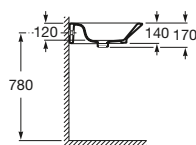

Semipedestal
Ref. A337471..0
Blanco
45,50 €
Pergamon
63,10 €

The Gap

Colección pág. 80

480 x 480 mm
Lavabo con juego de fijación
Ref. A32747R..0
Blanco
75,40 €
Pergamon
104,00 €

The Gap

Colección pág. 80

Aplicación	K (sífon)	L	M
Mural	530	610	150
Semipedestal	570	640	80