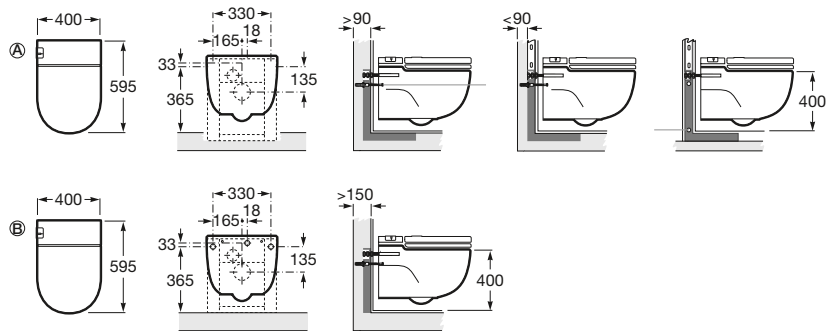

Bidé

560 mm de longitud

Bidé con juego de fijación

Ref. A355244..0

Blanco

109,00 €

Pergamon

151,00 €