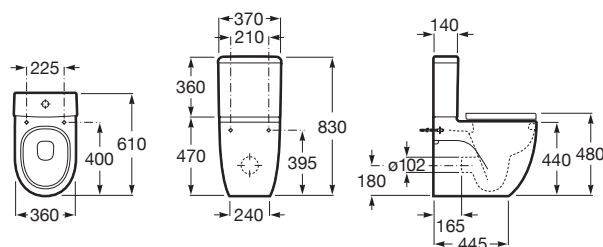

Inodoro de tanque bajo altura comfort

610 mm de longitud

Taza de salida dual
adosada a pared
altura 440 (sin asiento)
Ref. A34224C00U
Blanco
176,00 €

Tanque completo
con juego de mecanismos
de doble descarga 4,5/3 litros
Ref. A341242000
Blanco
151,00 €

Asiento y tapa lacados,
de caída amortiguada
Ref. A8012AC004
Blanco
95,00 €

Asiento y tapa con
bisagras de acero
inoxidable
Ref. A8012AB004
53,70 €