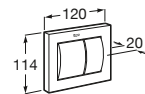

PL-N1 Dual **

Placa Dual Blanca
Accionamiento neumático / movilidad reducida.
No compatible con Duplo Compact
Ref. A890066000
54,80 €

Medidas en mm.

* Combi: placa en color blanco y pulsadores en color lacado gris.

** Debe instalarse conjuntamente con cualquiera de las otras placas mecánicas "PL" Roca.