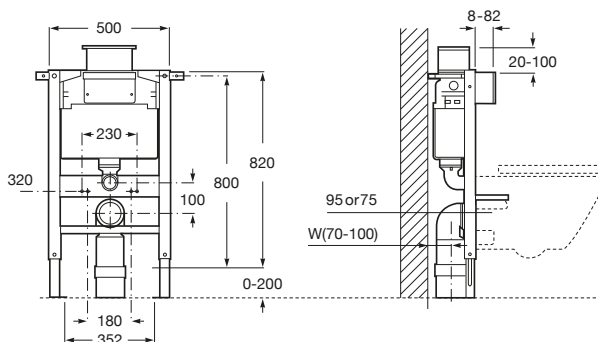

Medidas en mm.

* Recomendado para la instalación de In-Wash® Inspira suspendido. Compatible con toda la gama Roca de placas de accionamiento.