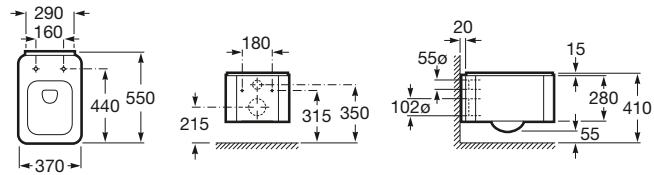

Inodoro suspendido

550 mm de longitud

Taza con juego anclaje
Ref. A346577..0
Blanco y Pergamon
542,00 €
Acabados Mate
652,00 €

Asiento y tapa lacados de caída amortiguada
Ref. A801572..4
Blanco y Pergamon
121,00 €
Acabados Mate
121,00 €