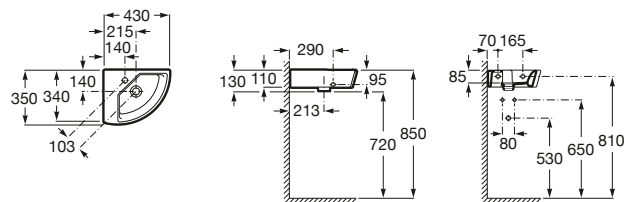

Diverta

600 x 440 mm

Lavabo de sobre encimera

Esmaltado 4 caras

Ref. **A32711G000**

Blanco

220,00 €

K	Sifón
530	Totem / minimal
600	Botella