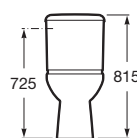

Inodoro

670 mm de longitud

Taza salida horizontal con juego de fijación. Altura 480 mm (sin asiento)
Ref. A342236000
103,00 €

Taza salida vertical con juego de fijación. Altura 430 mm (sin asiento)
Ref. A342237000
103,00 €

Tanque de alimentación lateral con tapa y mecanismo de doble pulsador 3/6 litros
Ref. A341230000
112,00 €

Tanque de alimentación inferior con tapa y mecanismo de doble pulsador 3/6 litros
Ref. A341231000
112,00 €

Asiento y tapa de caída amortiguada
Ref. A801232004
71,70 €

Asiento con aro abierto y tapa con bisagras de acero inoxidable
Ref. A801230004
50,70 €

Asiento con aro cerrado y tapa con bisagras de acero inoxidable
Ref. A80123A004
50,70 €

Aro con bisagras de acero inoxidable
Ref. A80123D004
40,50 €