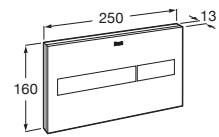

Con vidrio

Placa PL7 Dual Blanca Mate
Placa de accionamiento
Ref. A890088207
89,20 €

Placa PL7 Dual Blanca Mate + Cristal
Placa de accionamiento
Ref. A890088309
140,00 €

Placa PL7 Dual Negro Mate
Placa de accionamiento
Ref. A890088206
89,20 €

Placa PL7 Dual Negro Mate + Cristal
Placa de accionamiento
Ref. A890088308
140,00 €