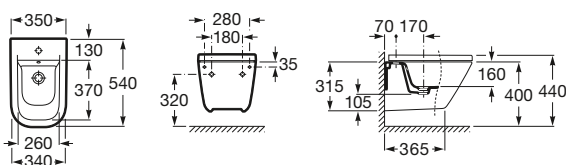

Bidé suspendido

540 mm de longitud

Bidé
Ref. A357475..0

Blanco
111,00 €
Pergamon
154,00 €

Tapa
de caída amortiguada
Ref. A806472..4

Blanco
83,50 €
Pergamon
83,50 €

Tapa
Ref. A806470..4

Blanco
45,00 €
Pergamon
45,00 €

Colores (porcelana sanitaria)

Blanco
00

Pergamon
17