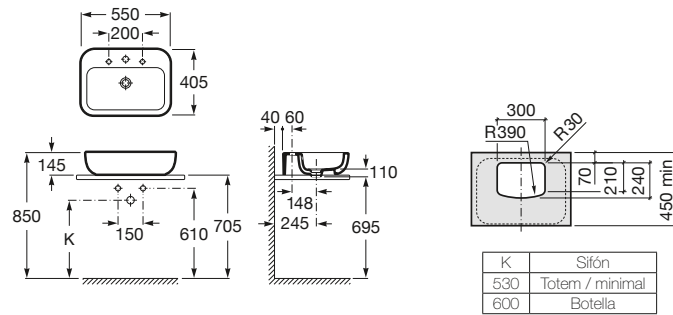

K	Sifón
530	Totem / minimal
600	Botella

Khroma

Colección [pág. 30](#)

400 x 400 mm
 Lavabo
 Ref. A327654000
 Blanco
 175,00 €

K	Sifón
530	Totem / minimal
600	Botella

Khroma

Colección **pág. 30****550 x 405 mm**