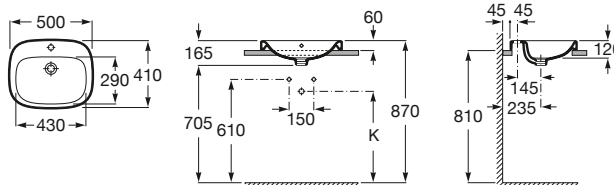

Lavabo de encimera

500 x 410 mm

Lavabo
con juego de fijación
Ref. A32799M..0

Blanco
60,60 €
Pergamon
83,60 €

K (sifón)

530 Totem / Minimal

610 Botella