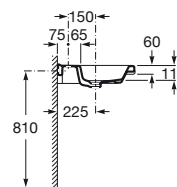

Dama

Colección pág. 68

Aplicación	K (sifón)	L	M
Mural	530	610	150
Pedestal	570	640	150
Semipedestal	570	640	80 150/80

A	B
1000	600
850	570
700	560
650	560
600	510
550	460

1000 x 460 mm

Lavabo con juego de fijación
Ref. A327780..0
Blanco **119,00 €**
Pergamon **166,00 €**