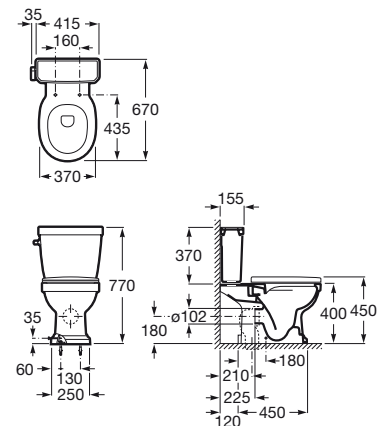

Pedestal
Ref. A3370A0000
 Blanco
 153,00 €

Lavabo de encimera

Novedad

600 x 450 mm

Lavabo con juego de fijación.
 Con 1 orificio para la grifería.
Ref. A3270A5000
 Blanco
 239,00 €

Inodoro de tanque bajo

Novedad