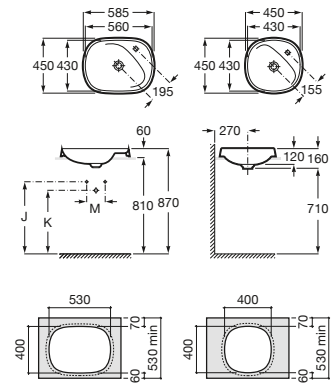

Lavabo de encimera de porcelana

Novedad

585 x 450 mm

Lavabo FINECERAMIC® con orificio para la grifería. Incluye desagüe y tapón cerámico ø72 mm
Ref. A3270B8000
Blanco
321,00 €

450 x 450 mm

Lavabo FINECERAMIC® con orificio para la grifería. Incluye desagüe y tapón cerámico ø72 mm
Ref. A3270B9000
Blanco
294,00 €

Trap	K	J	M
Totem	530	610	150
Minimal	610	640	

Inodoro de tanque bajo

Novedad

705 mm de longitud

Taza Rimless de salida dual, adosada a pared, con codo y juego de fijación
Ref. A3420B9000
Blanco
554,00 €

Tanque sin tapa⁽¹⁾ y mecanismo de doble pulsador 4,5/3 litros, alimentación inferior oculta
Ref. A3410B1000
Blanco
408,00 €

Asiento y tapa de SUPRALIT® de caída amortiguada
Ref. A801B8200B
Blanco
133,00 €

⁽¹⁾ De una pieza

Inodoro suspendido

Novedad

585 mm de longitud

Taza Rimless con juego anclaje y fijaciones ocultas
Ref. A3460B7000
Blanco
595,00 €

Asiento y tapa de SUPRALIT® de caída amortiguada
Ref. A801B8200B
Blanco
133,00 €