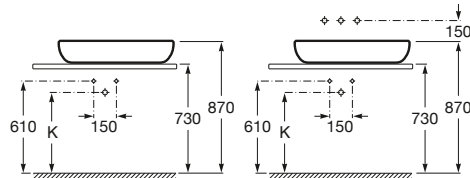

Ref. A337650000

Blanco
195,00 €

Semipedestal

Ref. A337652000

Blanco
159,00 €

Lavabo sobre encimera

K	Sifón
530	Totem / minimal
600	Botella

750 x 400 mm