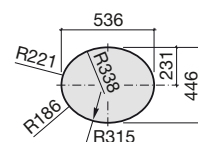

Aloa

560 x 475 mm

Lavabo
Ref. A327865000
Blanco
65,50 €