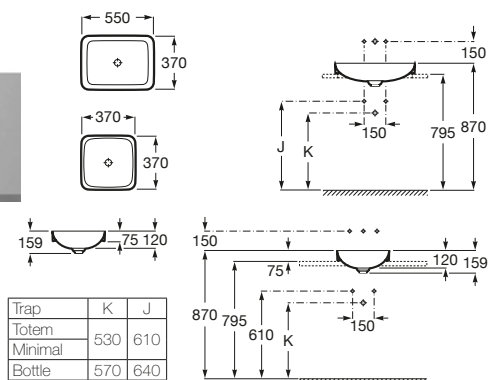

370 x 370 x 75 mm

Lavabo FINECERAMIC®
Incluye desagüe universal
con tapón cerámico ø 72 mm.
Ref. A32753R000
Blanco
213,00 €