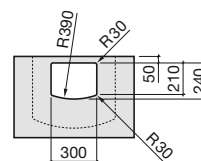

A	B	C	D	E	F
750	495	400	670	135	715
650	495	400	560	135	715
550	485	380	450	140	710