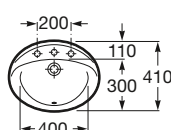

Rodeo

520 x 410 mm

Lavabo
Ref. A327866..0
Blanco
60,00 €
Pergamon
82,90 €