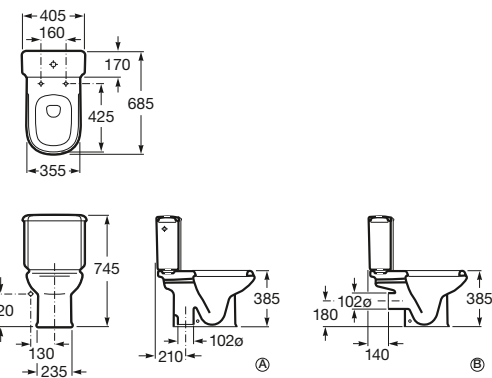

Asiento y tapa lacada
con bisagras extraíbles
Ref. A801327..4
Blanco
49,80 €
Pergamon
49,80 €

Manguito recto.
Salida vertical
Ref. AV0007800R
5,73 €