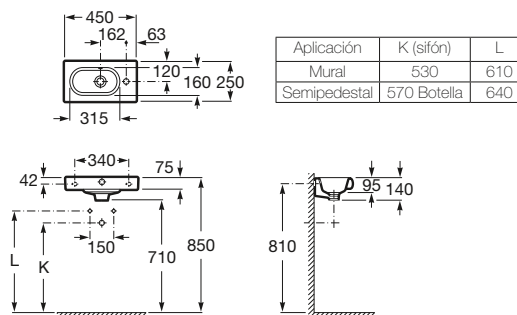

450 x 250 mm

Lavamanos con juego de fijación

Ref. A327248..0

Blanco
75,80 €
Pergamon
105,00 €

Aplicación	K (sifón)	L
Mural	530	610
Semipedestal	570 Botella	640

350 x 320 mm

Lavamanos con juego de fijación

Ref. A327249..0

Blanco
65,00 €
Pergamon
89,60 €

Ref. A337242..0

Blanco
52,80 €
Pergamon
73,00 €

Toallero (admite en ambos lados)

Ref. A816291001

Cromado
57,50 €