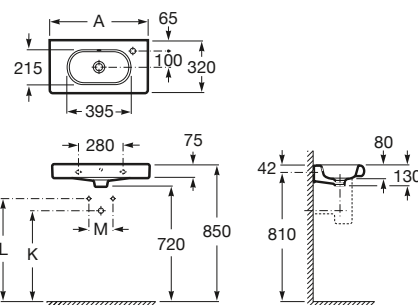

A	Aplicación	K (sifón)	L	M
600	Mural	530	610	150
550	Semipedestal	600	660	80

600 x 320 mm

Lavabo con juego de fijación. Derecho.

Ref. A32724T..0

Blanco
88,60 €
Pergamon
122,00 €

Semipedestal con juego de fijación

Ref. A337242..0

Blanco
52,80 €
Pergamon
73,00 €

600 x 320 mm

Lavabo con juego de fijación. Izquierdo.

Ref. A32724X..0

Blanco
88,60 €
Pergamon
122,00 €

Toallero (admite en ambos lados)

Ref. A816291001

Cromado
57,50 €

550 x 320 mm

Lavabo con juego de fijación. Derecho.

Ref. A32724Y..0

Blanco
82,70 €
Pergamon
114,00 €

550 x 320 mm

Lavabo con juego de fijación. Izquierdo.

Ref. A32724Z..0

Blanco
82,70 €
Pergamon
114,00 €