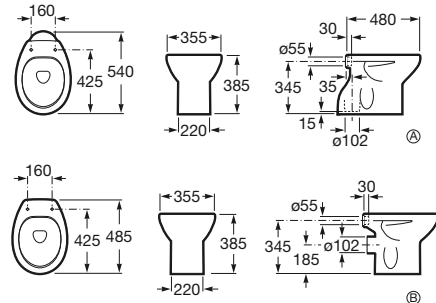

Inodoro de tanque alto o empotrable

S/V 540 mm. S/H 485 mm. de longitud

Taza salida vertical, para tanque alto, tanque empotrable o fluxor, juego de fijación y enchufe unión.
Ref. A344398..0 [⊗]
Blanco
50,40 €
Pergamon
71,70 €

Taza salida horizontal, para tanque alto, tanque empotrable o fluxor, juego de fijación y enchufe unión.
Ref. A344397..0 [⊗]
Blanco
50,40 €
Pergamon
71,70 €

Asiento y tapa lacados de caída amortiguada
Ref. A801392..4⁽¹⁾
Ref. A801B62..B⁽²⁾
Blanco
79,80 €
Pergamon
79,80 €

Asiento y tapa lacados con bisagras de acero inoxidable
Ref. A801390..4⁽¹⁾
Ref. A801B60..B⁽²⁾
Blanco
38,30 €
Pergamon
38,30 €

Asiento y tapa lacados con bisagras acetálicas
Ref. A801396..4⁽¹⁾
Ref. A801B66..B⁽²⁾
Blanco
31,70 €
Pergamon
31,70 €

Manguito recto. Salida vertical
Ref. AV0007800R
5,67 €

Medidas en mm. Sustituir (..) de la referencia de producto por el código de color elegido.

Toda factura tendrá el recargo del I.V.A. La presente tarifa anula las anteriores

⁽¹⁾ Hasta fin de existencias
⁽²⁾ Disponibilidad 2º trimestre