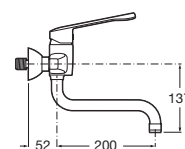

Mezclador monomando para lavabo con manecilla gerontológica, aireador y enlaces de alimentación flexibles. Cromado.

Ref. A5A3123C00

80,80 €