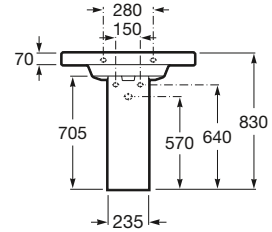

Lavabo mural, para pedestal o sobremueble

A	C
800	460
700	420
600	360

A	C
800	460
700	420
600	360

800 x 480 mm

Lavabo con juego de fijación

Ref. A327650000

Blanco
309,00 €

700 x 480 mm