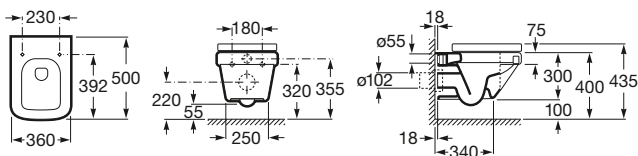

Inodoro compacto suspendido

500 mm de longitud

Taza
Ref. A346788..0
Blanco
168,00 €
Pergamon
229,00 €

Asiento y tapa de caída amortiguada
Ref. A80178C..4
Blanco
100,00 €
Pergamon
100,00 €

Asiento y tapa
Ref. A80178B..4
Blanco
54,20 €
Pergamon
54,20 €