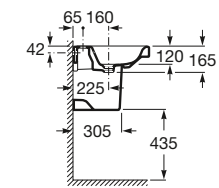

Lavabo mural, para pedestal o sobremueble

A	C
800	460
700	420
600	360

A	C
800	460
700	420
600	360

800 x 480 mm

Lavabo con juego de fijación

Ref. A327650000

Blanco
309,00 €

700 x 480 mm