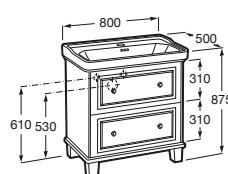

Unik

Novedad

Incluye mueble y lavabo. El lavabo siempre se suministra en acabado blanco.

2 cajones y lavabo de porcelana

800 mm
Ref. A851369XXX
1.097,00 €

Unik

Novedad

Incluye estructura en acero inoxidable y lavabo. El lavabo siempre se suministra en acabado blanco.