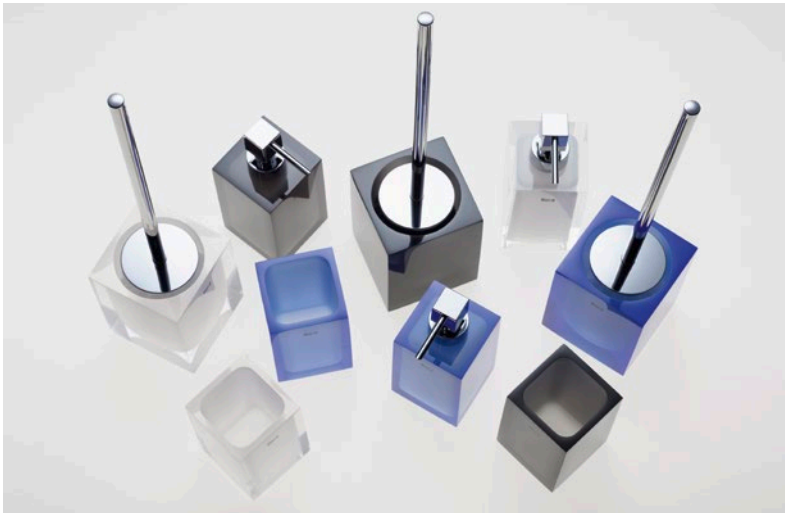

Un toque de color

Con sus tres colores (Negro, Blanco y Azul) y su acabado "ice", la colección aporta un toque de frescura y estilo al espacio de baño.