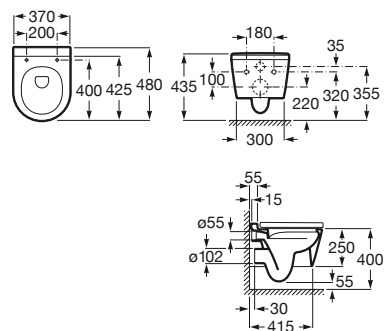

Inodoro Round suspendido compacto

480 mm de longitud

Taza suspendida
RIMLESS
Ref. A346528000
Blanco
243,00 €

Asiento y tapa SUPRALIT®
de caída amortiguada
Ref. A80152C00B
Blanco
133,00 €