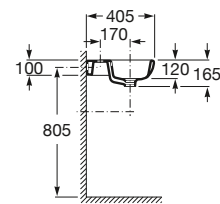

700 x 570 mm

Lavabo con juego de fijación

Ref. A32724H000

Blanco

130,00 €

Hall

Colección pág. 48

A	B	C	D	E	F
750	495	400	670	135	715
650	495	400	560	135	715
550	485	380	450	140	710