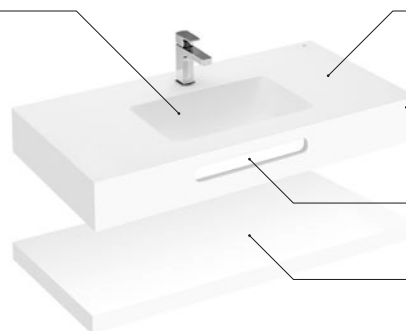

Soft

A	B	C	D
450	260	185	100
550	310	205	120

Square

A	B	C	D
450	260	185	100
550	310	205	120

Elementos configurables

Opciones de cubeta

5 versiones disponibles en tres formas:

- Round \varnothing 370 mm
- Soft 450 y 550 mm
- Square 450 y 550 mm