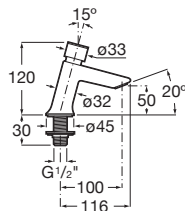

Grifo de repisa para lavabo. Un agua. Versión Eco

Grifo de repisa para lavabo. Versión Eco
Con aireador. G1/2". Caudal: 6 litros/m
Cierre Automático: 15 seg. Cromado.
Ref. A5A4477C00
83,60 €