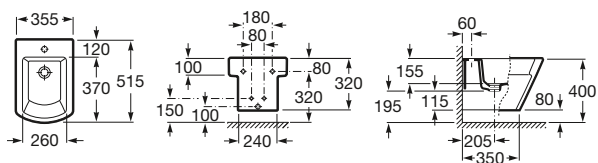

Bidé suspendido compacto

515 mm de longitud

Bidé

Ref. A357625..0

Blanco

175,00 €

Pergamon

225,00 €

Acabados Mate

302,00 €

Tapa lacada con bisagras metálicas

Ref. A806620..4

Blanco

60,80 €

Pergamon

60,80 €

Acabados Mate

60,80 €