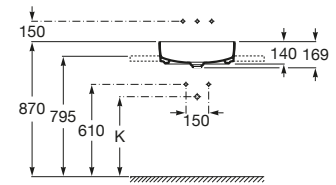

370 x 370 mm

Lavabo FINECERAMIC®
Incluye desagüe universal
con tapón cerámico ø 72 mm.
Ref. A327532000
Blanco
268,00 €

Trap	K
Totem	530
Minimal	530
Bottle	570

Inspira Soft

Colección [pág. 40](#)

500 x 370 mm