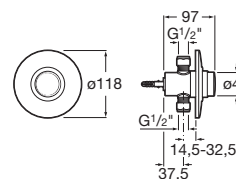

Grifo de paso recto empotrable para ducha. Un agua

Grifo de paso recto empotrable para ducha
Con rosetón. Cromado.
Ref. A5A2624C00
124,00 €