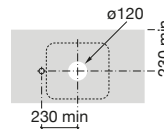

500 x 370 mm

Lavabo FINECERAMIC®
Incluye desagüe universal
con tapón cerámico ø 72 mm.
Ref. A327530000
Blanco
315,00 €

370 x 370 mm

Lavabo FINECERAMIC®
Incluye desagüe universal
con tapón cerámico ø 72 mm.
Ref. A327532000
Blanco
268,00 €

Trap	K
Totem	530
Minimal	530
Bottle	570