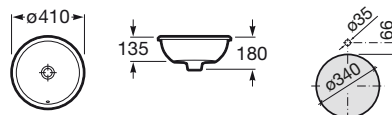

(1) Orificio de encastre 342 mm