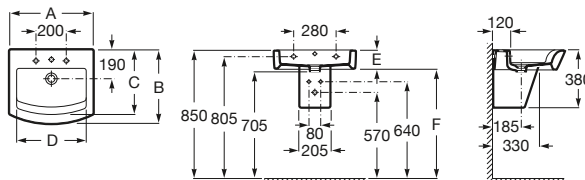

**750 x 495 mm**

Lavabo
con juego de fijación
Ref. A32762G..0⁽¹⁾

Blanco
230,00 €

650 x 495 mm

Lavabo
con juego de fijación
Ref. A327621..0⁽¹⁾

Blanco
208,00 €
Pergamon
268,00 €
Acabados Mate
361,00 €

550 x 485 mm