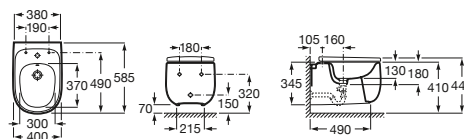

Bidé suspendido

Novedad

585 mm de longitud

Bidé, adosado a pared, con tapa y juego de fijación
Ref. A3570B6000
 Blanco
487,00 €

Tapa de SUPRALIT® de caída amortiguada
Ref. A806B8200B
 Blanco
133,00 €

Bañera