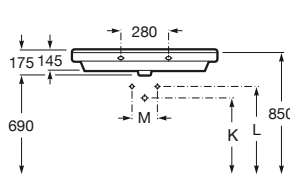

1000 x 460 mm

Lavabo
con juego de fijación
Ref. A327780..0
Blanco
119,00 €
Pergamon
166,00 €

850 x 460 mm

Lavabo
con juego de fijación
Ref. A327781..0
Blanco
101,00 €
Pergamon
140,00 €

700 x 460 mm

Lavabo
con juego de fijación
Ref. A327782..0
Blanco
93,80 €
Pergamon
129,00 €