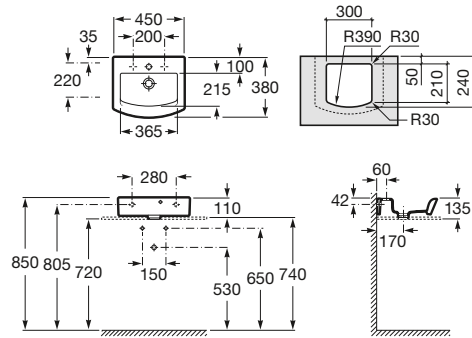

Blanco

112,00 €

Pergamon

145,00 €

Acabados Mate

195,00 €

⁽¹⁾ Admite toallero en ambos lados

500 x 250 mm