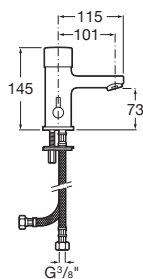

Ref. A505128900
204,00 €

Caño

Caño de repisa
G1/2". Cromado.
Ref. A505327000
49,20 €

Caño

Caño de pared
G1/2". Cromado.
Ref. A505326900
36,90 €

Sprint / Temporizada

Mezclador de repisa para lavabo

Mezclador de repisa para lavabo
Con aireador. Cromado.
Ref. A5A3124C00
233,00 €