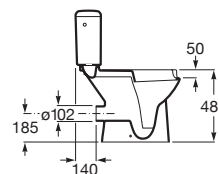

Inodoro apertura frontal

670 mm de longitud

Taza salida horizontal con juego de fijación. Altura 480 mm (sin asiento)
Ref. A342239000
134,00 €

Tanque de alimentación lateral con tapa y mecanismo de doble pulsador 3/6 litros
Ref. A341230000
112,00 €

Tanque de alimentación inferior con tapa y mecanismo de doble pulsador 3/6 litros
Ref. A341231000
112,00 €

Asiento y tapa con aro abierto, para taza con apertura frontal
Ref. A80123C004
50,70 €