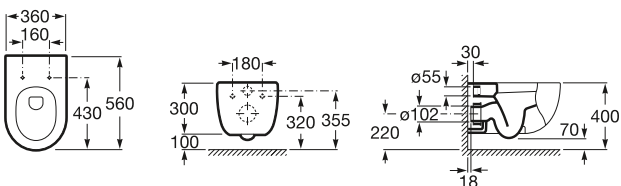

Inodoro suspendido

560 mm de longitud

Taza
Ref. A346247..0
Blanco
167,00 €
Pergamon
227,00 €

Asiento y tapa, de caída amortiguada
Ref. A8012A2..4
Blanco
95,00 €
Pergamon
95,00 €

Asiento y tapa lacados, con bisagras de acero inoxidable
Ref. A8012A0..4
Blanco
53,70 €
Pergamon
53,70 €