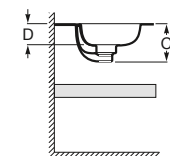

Soft

A	B	C	D
450	260	185	100
550	310	205	120

Square

A	B	C	D
450	260	185	100
550	310	205	120

Elementos configurables

Opciones de cubeta

5 versiones disponibles en tres formas:

- Round \varnothing 370 mm
- Soft 450 y 550 mm
- Square 450 y 550 mm