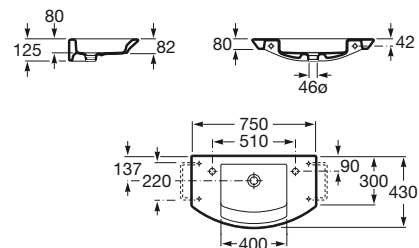

Inspira

Colección pág. 40

800 x 490 mm

Lavabo FINECERAMIC®
con juego de fijación.

Ref. A32752B000

Blanco

260,00 €

600 x 490 mm

Lavabo FINECERAMIC®
con juego de fijación.

Ref. A32752C000

Blanco

236,00 €

Mohave

1100 x 430 mm

Lavabo mural con juego de
fijación. Con orificio derecho
practicado

Ref. A327879..H

Blanco

249,00 €

Pergamon

324,00 €

Acabados mate

436,00 €

Lavabo mural con juego
de fijación. Sólo orificios
insinuados

Ref. A327879..0

Blanco

249,00 €

Pergamon

324,00 €

Acabados mate

436,00 €

Toallero 300
(hasta 2 por lavabo)

Ref. A840524001

Cromado

57,00 €

750 x 430 mm

Lavabo mural con juego de fijación.
Con orificio derecho practicado

Ref. A327889..H

Blanco

214,00 €

Pergamon

277,00 €

Acabados mate

364,00 €

Lavabo mural con juego de
fijación. Sólo orificios insinuados

Ref. A327889..0

Blanco

214,00 €

Pergamon

277,00 €

Acabados mate

364,00 €

Toallero 220 (hasta
2 por lavabo)

Ref. A840597001

Cromado

57,00 €