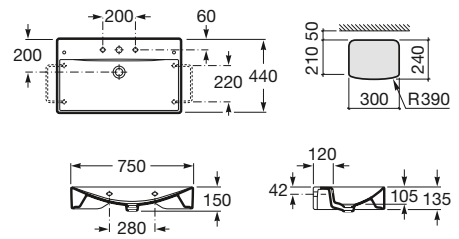

Diverta

750 x 440 x 135 mm

Lavabo de sobre encimera o mural con juego de fijación

Ref. A327110..0

Blanco Pergamon Acabados mate
243,00 € 320,00 € 430,00 €

Toallero 220

Ref. A840597001

Cromado
51,50 €