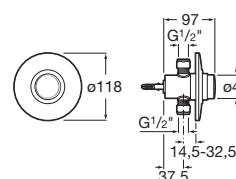

Grifo de paso recto empotrable para urinario
Con rosetón. Cromado.
Ref. A5A9024C00
124,00 €

Grifo de paso recto exterior para urinario

Grifo de paso recto exterior
para urinario. Cromado.
Ref. A5A9124C00
70,50 €