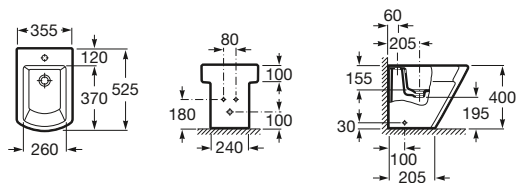

Bidé

525 de longitud

Bidé adosado a pared con sifón curvo, manguito y juego de fijación

Ref. A357624..0

Blanco

175,00 €

Pergamon

225,00 €

Acabados Mate

302,00 €

Tapa lacada con bisagras metálicas

Ref. A806620..4

Blanco

60,80 €

Pergamon

60,80 €

Acabados Mate

60,80 €