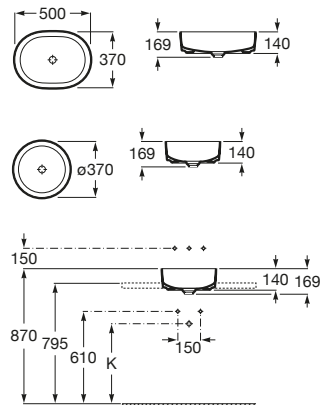

ø 370 mm

Lavabo FINECERAMIC®
Incluye desagüe universal
con tapón cerámico ø 72 mm.

Ref. A327523000

Blanco
268,00 €

Trap	K
Totem	530
Minimal	
Bottle	570