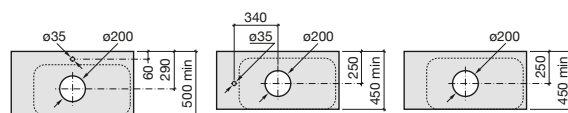

Ref. A337650000

Blanco
195,00 €

Semipedestal

Ref. A337652000

Blanco
159,00 €

Lavabo sobre encimera

K	Sifón
530	Totem / minimal
600	Botella

750 x 400 mm