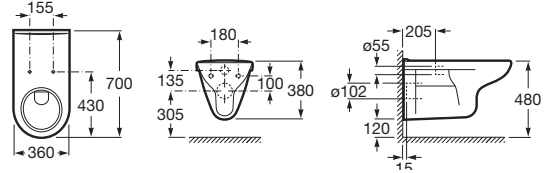

Inodoro suspendido

700 mm de longitud
Taza suspendida
Ref. A346237000
164,00 €

Asiento y tapa
de caída amortiguada
Ref. A801232004
71,70 €

Asiento con aro abierto
y tapa con bisagras de
acero inoxidable
Ref. A801230004
50,70 €

Asiento con aro cerrado
y tapa con bisagras de
acero inoxidable
Ref. A80123A004
50,70 €

Aro con bisagras
de acero inoxidable
Ref. A80123D004
40,50 €