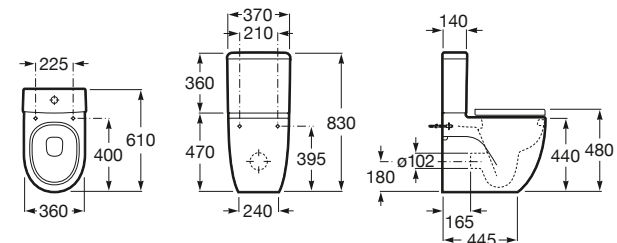

Inodoro altura Comfort de tanque bajo

610 mm de longitud

Taza de salida dual, adosada a pared altura 440 (sin asiento)
Ref. A34224C00U
Blanco
176,00 €

Tanque completo con juego de mecanismos de doble descarga 4,5/3 litros
Ref. A341242000
Blanco
151,00 €

Asiento y tapa, de caída amortiguada
Ref. A8012AC004
Blanco
95,00 €

Asiento y tapa, con bisagras de acero inoxidable
Ref. A8012AB004
Blanco
53,70 €