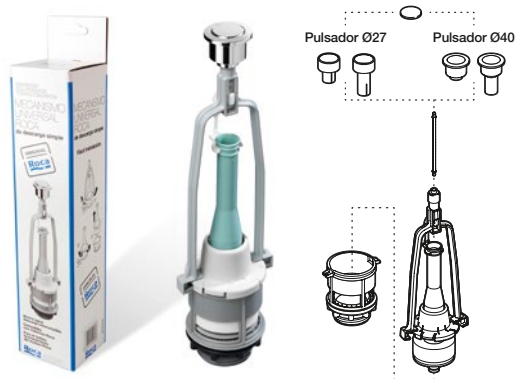

Descarga simple

Descarga simple
Ref. A822502200
25,20 €

- Válido para cisternas de Ø27 / 40 mm.
- Ahorra agua: descarga interrumpible