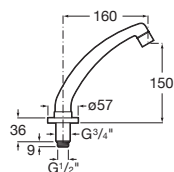

Ref. A505128900
204,00 €

Caño

Caño de repisa
G1/2". Cromado.
Ref. A505327000
49,20 €

Caño

Caño de pared
G1/2". Cromado.
Ref. A505326900
36,90 €

Sprint / Temporizada

Mezclador de repisa para lavabo

Mezclador de repisa para lavabo
Con aireador. Cromado.
Ref. A5A3124C00
233,00 €