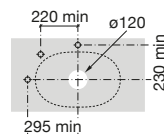

Trap	K
Totem	530
Minimal	530
Bottle	570

Urbi 1

ø 450 mm
 Ref. A327225000
 Blanco
 184,00 €

K	Sifón
530	Totem / minimal
600	Botella

Khroma

Colección [pág. 30](#)

750 x 400 mm
 Lavabo
 Ref. A327655000
 Blanco
 269,00 €