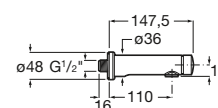

Grifería mural exterior para lavabo. Un agua

Grifería de pared para lavabo
Con aireador. Cromado.
Ref. A5A7879C00
117,00 €