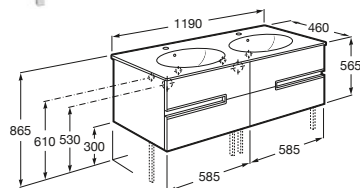

Unik Oval

Incluye mueble y lavabo oval. El lavabo siempre se suministra en color blanco.

Lavabo doble y 4 cajones

1200 mm
Ref. A851217XXX
892,00 €