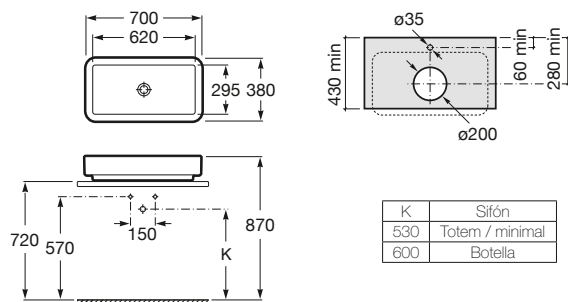

600 x 505 mm

Lavabo con juego de fijación,
solo orificios insinuados
Ref. A327570..0
Blanco y Pergamon
324,00 €
Acabados mate
395,00 €

700 x 380 mm

Lavabo con las 4 caras esmaltadas
Ref. A327572..0
Blanco y Pergamon
332,00 €
Acabados mate
400,00 €