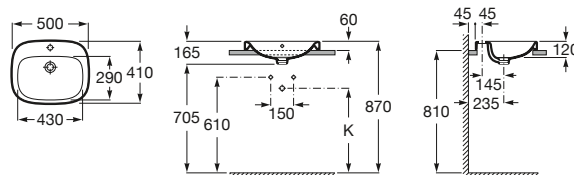

Colección [pág. 88](#)

K	Sifón
530	Totem / minimalista
640	Botella

500 x 410 mm

Lavabo

con juego de fijación

Ref. A32799M..0

Blanco

60,60 €