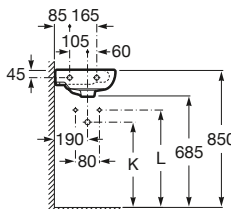

Aplicación	K (sifón)	L
Mural	530	610
Semipedestal	570	640

Lavabo movilidad reducida

700 x 570 mm

Lavabo
 con juego de fijación
Ref. A32724H000
 Blanco
 130,00 €

Inodoro de tanque bajo

645 mm de longitud

Taza de salida dual,
 con juego de fijación
Ref. A342245..0
 Blanco
 142,00 €
 Pergamon
 195,00 €