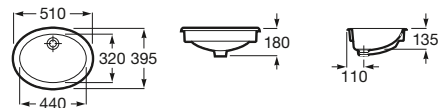

Neo Selene

510 x 395 mm

Lavabo de encimera o bajo encimera
con juego de fijación

Ref. A322307..0

Blanco

96,70 €

Pergamon

133,00 €

Acabados mate

180,00 €