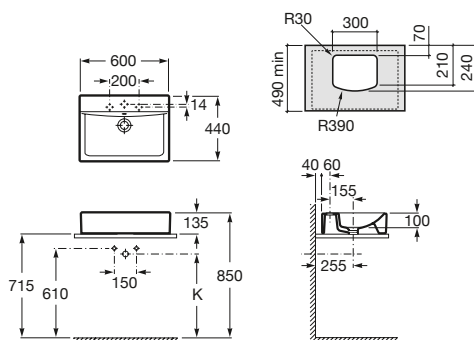

Diverta

600 x 440 mm

Lavabo de sobre encimera

Esmaltado 4 caras

Ref. **A32711G000**

Blanco

220,00 €

K	Sifón
530	Totem / minimal
600	Botella