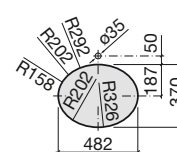

Rodeo

520 x 410 mm

Lavabo
Ref. A327866..0
Blanco
60,00 €
Pergamon
82,90 €