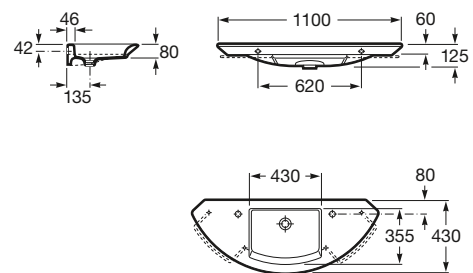

750 x 430 mm

Lavabo mural con juego de fijación.
Con orificio derecho practicado

Ref. A327889..H

Blanco

214,00 €

Pergamon

277,00 €

Acabados mate

364,00 €

Lavabo mural con juego de
fijación. Sólo orificios insinuados

Ref. A327889..0

Blanco

214,00 €

Pergamon

277,00 €

Acabados mate

364,00 €

Toallero 220 (hasta
2 por lavabo)

Ref. A840597001

Cromado

57,00 €