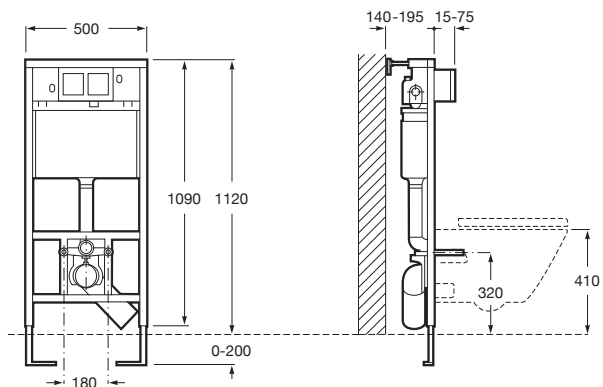

Con sistema de doble descarga y accesorios de instalación, profundidad mínima de 140, codo de evacuación 90/110 ø.
Ref. A890090020
230,00 €