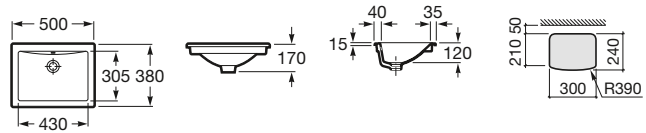

Diverta

500 x 380 mm

Lavabo de encimera o bajo encimera
con juego de fijación

Ref. A327114000

Blanco

142,00 €