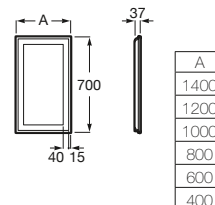

Espejos

Espejo Iridia

Espejo LED

Novedad

1400 x 700 mm Ref. A812347000 672,00 €	1000 x 700 mm Ref. A812342000 555,00 €	600 x 700 mm Ref. A812340000 467,00 €
1200 x 700 mm Ref. A812346000 630,00 €	800 x 700 mm Ref. A812341000 508,00 €	400 x 700 mm Ref. A812339000 418,00 €

Novedad