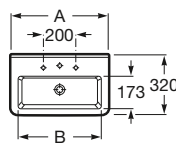

Pedestal

Ref. A337470..0
Blanco
49,50 €
Pergamon
68,20 €

Semipedestal

Ref. A337471..0
Blanco
45,50 €
Pergamon
63,10 €

Lavabo compacto mural o para semipedestal

A	B
600	480
500	390
450	382

Aplicación	K (sifón)	L	M
Mural	530	610	150
Semipedestal	570	640	80 150/80