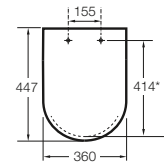

Meridian

Asiento y tapa con bisagras de acero inoxidable para inodoro de tanque bajo movilidad reducida.
Ref. A801230004
50,70 €