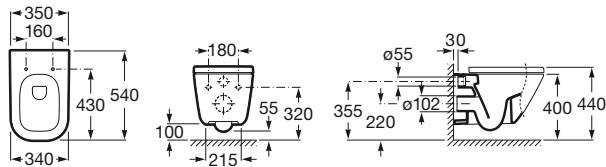

Inodoro suspendido

540 mm de longitud

Taza
Ref. A346477..0
Blanco
130,00 €
Pergamon
180,00 €

Asiento y tapa
de caída amortiguada
Ref. A801472..4
Blanco
83,50 €
Pergamon
83,50 €

Asiento y tapa
Ref. A801470..4
Blanco
45,00 €
Pergamon
45,00 €