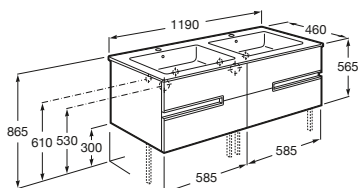

Unik

Incluye mueble y lavabo. El lavabo siempre se suministra en color blanco.

A	B
1005	985
905	885
805	785
705	685
605	585

Lavabo doble y 4 cajones

2 cajones

2 cajones

2 cajones

2 cajones

2 cajones

1200 mm
Ref. A855830XXX
867,00 €

1000 mm
Ref. A855831XXX
495,00 €

900 mm
Ref. A855826XXX
470,00 €

800 mm
Ref. A855832XXX
435,00 €

700 mm
Ref. A855833XXX
422,00 €

600 mm
Ref. A855834XXX
415,00 €

· Opcional: instalación con 2 patas.