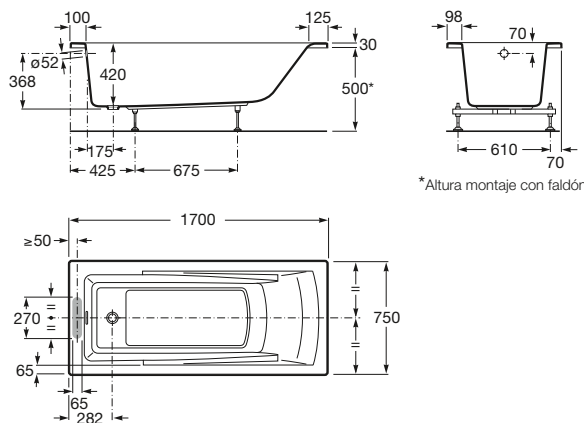

Bañera

*Altura montaje con faldón

1700 x 750 mm

Masaje total.
Panel digital, apoyacabezas de serie.
Acabados cromados
Ref. A248168..1
Blanco y Pergamon
3.406,00 €

Sin masaje.
Ref. A248162..0
Blanco y
Pergamon
459,00 €