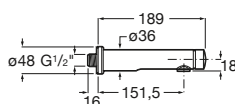

Grifería mural exterior de caño largo para lavabo. Un agua

Grifería de pared de caño largo para lavabo
Con aireador. Cromado.
Ref. A5A7979C00
129,00 €