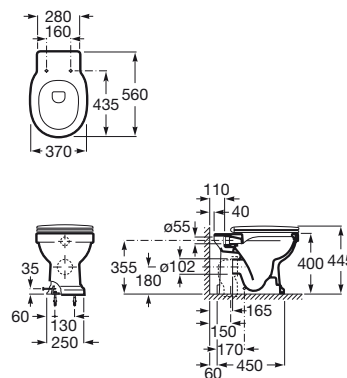

Inodoro de tanque alto, empotrable o fluxor

Novedad