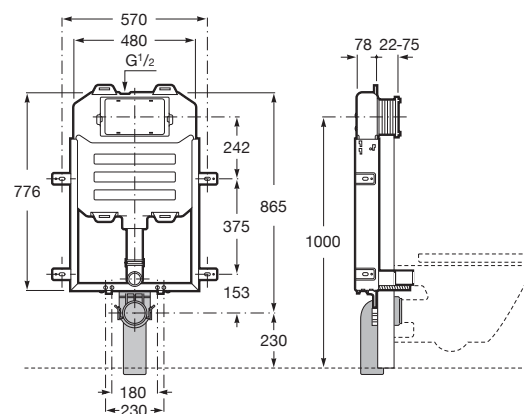

Basic WC Compact

Con sistema compacta de doble descarga y accesorios de instalación, profundidad mínima de 80/90, codo evacuación 90/110 ø.
Ref. A890080120
198,00 €