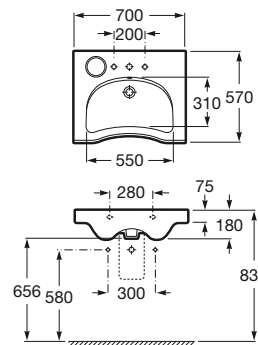

700 x 570 mm

Lavabo con juego de fijación

Ref. A32724H000

Blanco

130,00 €

Hall

Colección pág. 48

A	B	C	D	E	F
750	495	400	670	135	715
650	495	400	560	135	715
550	485	380	450	140	710