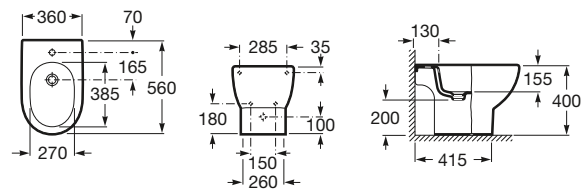

Bidé

560 mm de longitud

Bidé con juego de fijación

Ref. A355244..0

Blanco

109,00 €

Pergamon

151,00 €