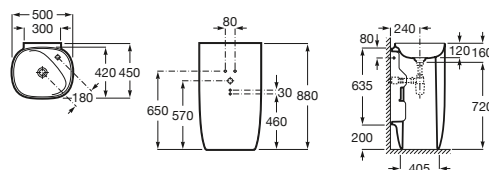

Lavabo totem Beyond / Espejo Iridia

Medidas en mm. Toda factura tendrá el recargo del I.V.A. La presente tarifa anula las anteriores

ACCESORIOS

ACCESORIOS
POR TIPOLOGÍA

ESPACIOS
PÚBLICOS

SISTEMAS
DE INSTALACIÓN

ASIENTOS
Y TAPAS

MECANISMOS
UNIVERSALES

ANEXO

ACERCA DE
ROCA