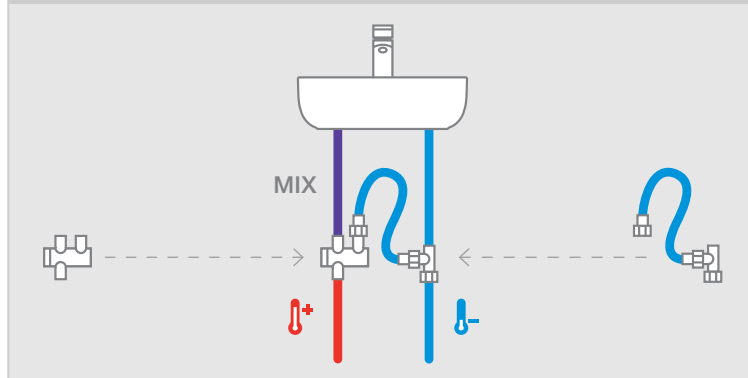

Instalación mezclador