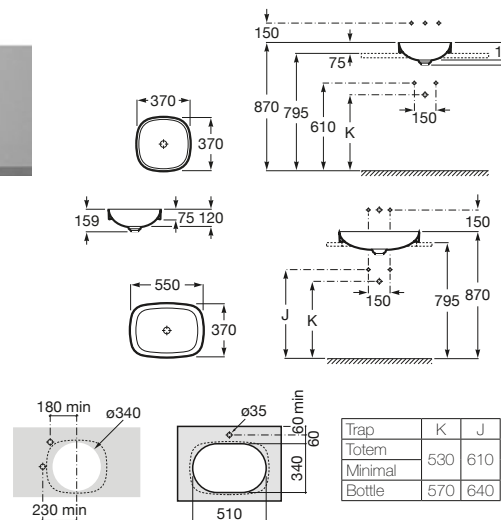

370 x 370 mm

Lavabo FINECERAMIC®
Incluye desagüe universal
con tapón cerámico ø 72 mm.
Ref. A32750R000
Blanco
213,00 €