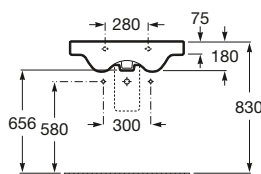

Aplicación	K (sifón)	L
Mural	530	610
Semipedestal	570	640

Lavabo movilidad reducida

700 x 570 mm

Lavabo
 con juego de fijación
Ref. A32724H000
 Blanco
 130,00 €

Inodoro de tanque bajo

645 mm de longitud

Taza de salida dual,
 con juego de fijación
Ref. A342245..0
 Blanco
 142,00 €
 Pergamon
 195,00 €