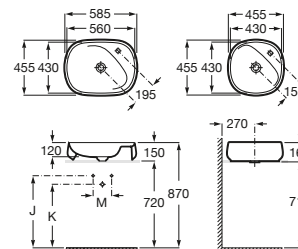

Lavabo sobre encimera de porcelana

Novedad

585 x 455 x 150 mm

Lavabo FINECERAMIC®
con orificio para la grifería

Ref. A3270B8000

Blanco

357,00 €

455 x 455 x 150 mm

Lavabo FINECERAMIC®
con orificio para la grifería

Ref. A3270B9000

Blanco

328,00 €