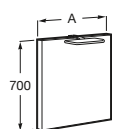

Espejo Debba

No incluye iluminación

A
1200
1000
900
800
700
600
500

1200 mm
Ref. A856663XXX
103,00 €

800 mm
Ref. A856665XXX
76,30 €

500 mm
Ref. A856656XXX
59,80 €

1000 mm
Ref. A856664XXX
88,70 €

700 mm
Ref. A856666XXX
70,50 €

900 mm
Ref. A856659XXX
82,00 €

600 mm
Ref. A856667XXX
65,00 €