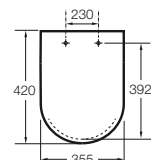

Dama Compacto

Asiento y tapa para inodoro de tanque bajo compacto y suspendido compacto.

Ref. A80178B..4
54,20 €

Asiento y tapa de caída amortiguada para inodoro de tanque bajo compacto y suspendido compacto.

Ref. A80178C..4
100,00 €