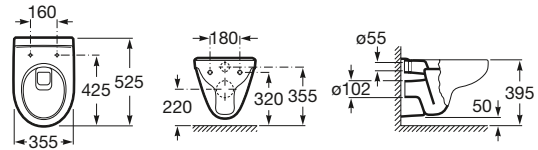

Inodoro suspendido

525 mm de longitud

Taza
Ref. A346303..S
Blanco
96,70 €
Pergamon
139,00 €

Asiento y tapa lacados de caída amortiguada
Ref. A801392..4⁽¹⁾
Ref. A801B62..B⁽²⁾
Blanco
79,80 €
Pergamon
79,80 €

Asiento y tapa lacados con bisagras de acero inoxidable
Ref. A801390..4⁽¹⁾
Ref. A801B60..B⁽²⁾
Blanco
38,30 €
Pergamon
38,30 €

Asiento y tapa lacados con bisagras acetálicas
Ref. A801396..4⁽¹⁾
Ref. A801B66..B⁽²⁾
Blanco
31,70 €
Pergamon
31,70 €