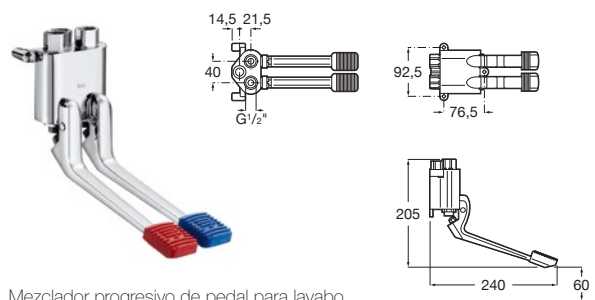

Mezclador progresivo de pedal

Mezclador progresivo de pedal para lavabo.
Instalación a pared. Cromado.

Ref. A505128900
204,00 €

Caño

Caño de repisa
G1/2". Cromado.
Ref. A505327000
49,20 €

Caño

Caño de pared
G1/2". Cromado.
Ref. A505326900
36,90 €