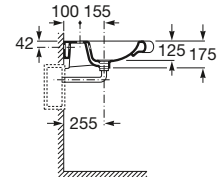

700 x 570 mm

Lavabo con juego de fijación

Ref. A32724H000

Blanco

130,00 €

Hall

Colección pág. 48

A	B	C	D	E	F
750	495	400	670	135	715
650	495	400	560	135	715
550	485	380	450	140	710