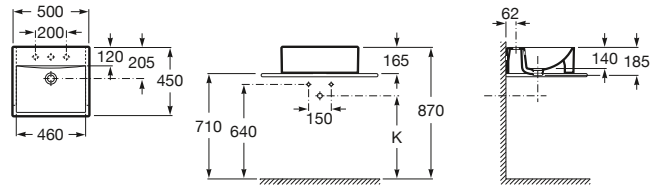

ø 390 mm
 Con orificio para grifería
 Ref. A32722T000
 Blanco
 151,00 €

Lavabos de semiempotrar

Diverta

K	Sifón
530	Totem / minimalista
640	Botella

500 x 450 mm

Ref. A32711S000

Blanco

192,00 €