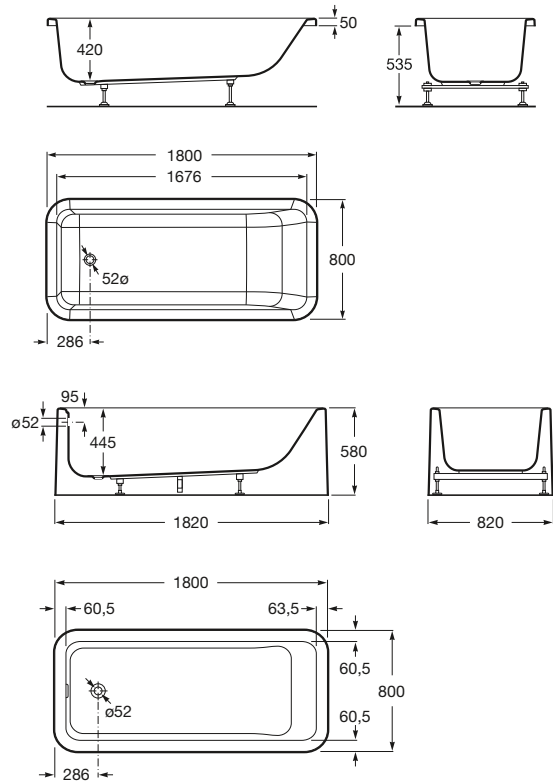

Bañera

1800 x 800 mm

One-piece.
Con faldón integrado en la bañera
y desagüe automático

Ref. A248158001

Blanco

2.145,00 €

Para encastrar

Ref. A247704..0

Blanco y Pergamon

882,00 €