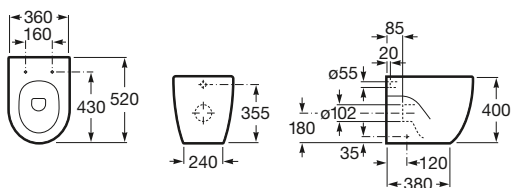

Inodoro de tanque alto o empotrable

520 mm de longitud

Taza de salida dual, adosada a pared, con juego de fijación y enchufe alimentación
Ref. A347247..0
Blanco
151,00 €
Pergamon
208,00 €

Asiento y tapa lacados, de caída amortiguada
Ref. A8012A2..4
Blanco
95,00 €
Pergamon
95,00 €

Asiento y tapa, con bisagras de acero inoxidable
Ref. A8012A0..4
Blanco
53,70 €
Pergamon
53,70 €

Codo para evacuación vertical distancia a pared de 120
Ref. AV0007900R
11,20 €

Codo para evacuación vertical distancia a pared de 150
Ref. AV0007700R
11,30 €

Juego de fijación a pared del codo de evacuación
Ref. AV0013100R
2,68 €