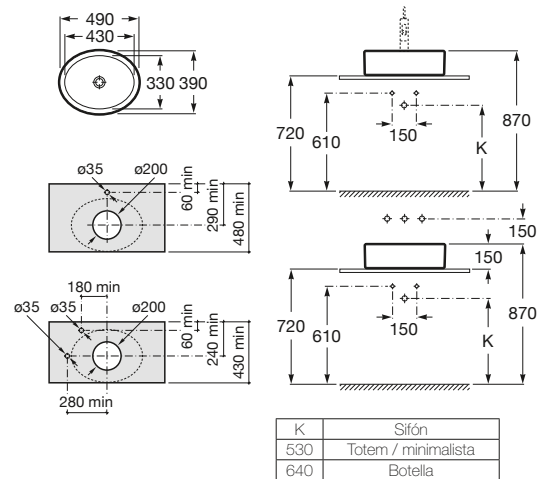

Fuego

490 x 390 mm
Ref. A32722E000
Blanco
157,00 €