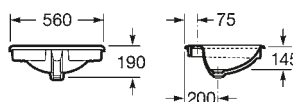

Java

560 x 475 mm

Lavabo
Ref. A327863..0
Blanco
79,70 €
Pergamon
109,00 €
Acabados mate
148,00 €