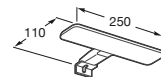

Starlight

Novedad

250 mm
Ref. A813082000
44,50 €