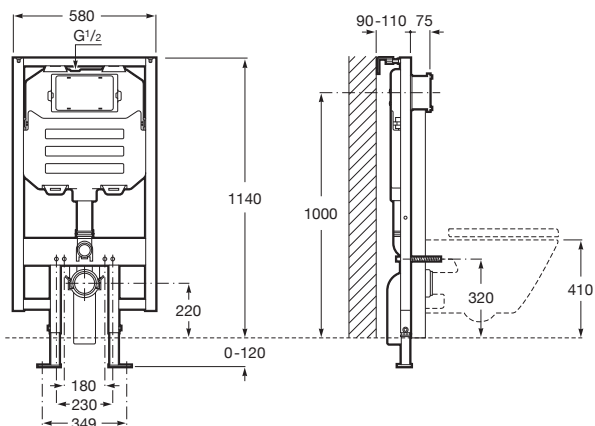

Con sistema compacta de doble descarga y accesorios de instalación, profundidad mínima de 80/90, codo de evacuación 90/110 ø.
Ref. A890080020
247,00 €