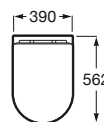

In-Wash® / Funciones y características

Lavado	Anal	SI
	Perineal	SI
	Oscilante	SI
	Calentamiento del agua	SI
	Temperatura del agua regulable	3 niveles
	Presión del agua regulable	3 niveles
	Posición de la cánula ajustable	5 posiciones
	Nº de cánulas	1
Secado	Temperatura del aire regulable	3 niveles
	Detección de usuario	SI
Asiento	Sistema Soft-Close (caída amortiguada)	SI
	Colores	Blanco
	Luz de cortesía	SI
	Material antibacteriano	SI
	Superficie de apoyo ancha y confortable	SI

Panel de control	A distancia	SI
	Acceso directo a funciones	SI
	Control auto. asiento y tapa	SI
	Panel auxiliar lateral	SI
	Asiento y tapa de extracción rápida	SI
Higiene	Cánula autolimpiable	SI
	Cánula extraíble	SI
	Tecnología Rimless (versión suspendida)	SI
	Fijaciones ocultas	SI
Ahorro energía	Modo ahorro energía	SI
	Pulsador ON/OFF	SI