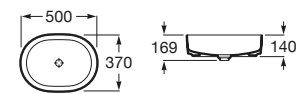

Trap	K
Totem	530
Minimal	530
Bottle	570

Urbi 1

ø 450 mm
 Ref. A327225000
 Blanco
 184,00 €

K	Sifón
530	Totem / minimal
600	Botella

Khroma

Colección [pág. 30](#)

750 x 400 mm
 Lavabo
 Ref. A327655000
 Blanco
 269,00 €