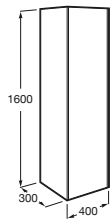

Módulo columna

1600 mm
Apertura a la izquierda
Ref. A857004XXX
835,00 €

Apertura a la derecha
Ref. A857034XXX
835,00 €