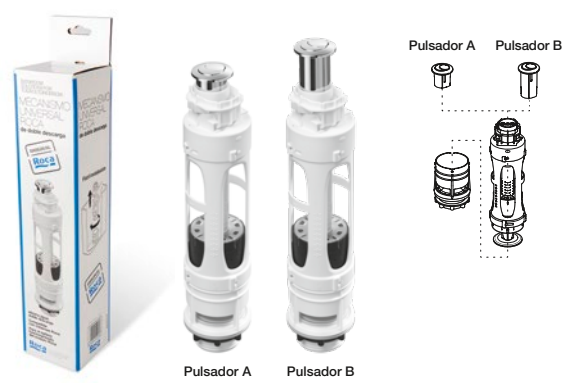

Doble descarga

Doble descarga
Ref. A822502100
31,00 €

- Válido para cisternas de Ø40 mm.
- Ahorra agua: doble descarga