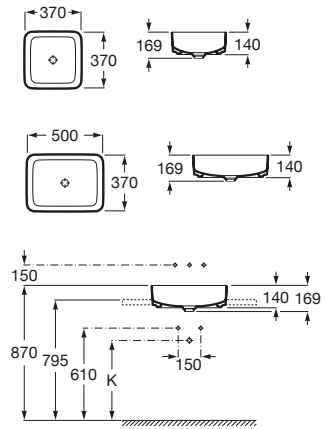

Ref. A327530000

Blanco
315,00 €

370 x 370 mm

Lavabo FINECERAMIC®
Incluye desagüe universal
con tapón cerámico ø 72 mm.

Ref. A327532000

Blanco
268,00 €

Trap	K
Totem	530
Minimal	
Bottle	570

Lavabos sobre encimera Inspira Soft