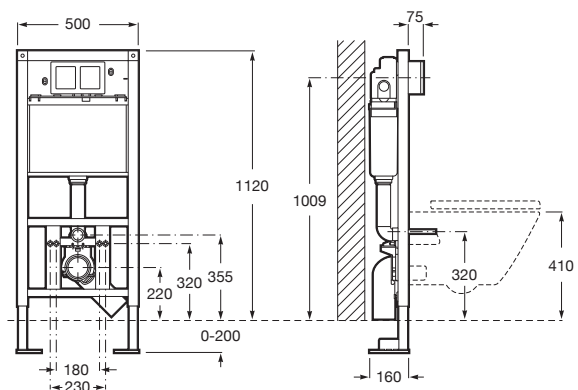

Con sistema de doble descarga y accesorios de instalación. Bastidor autoportante, codo evacuación 90/110 ø.
Ref. A890090700
283,00 €