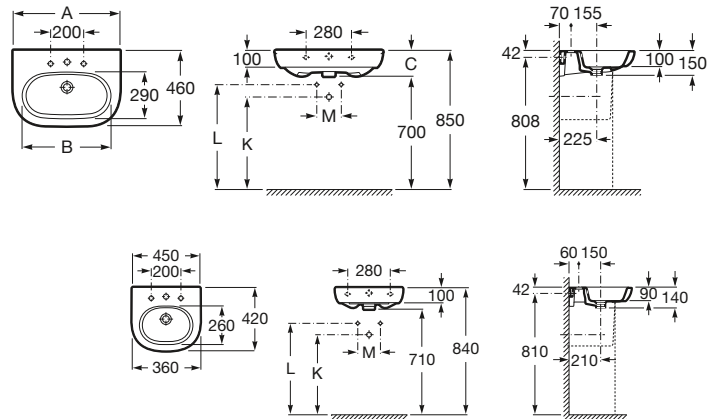

Aplicación	K (sifón)	L	M
Mural	530	610	150
Semipedestal	570	640	80
Pedestal			150/80

A	B	C
650	550	160
600	500	160
550	450	145
500	400	145