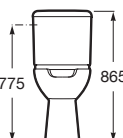

Inodoro apertura frontal

670 mm de longitud

Taza salida horizontal con juego de fijación. Altura 480 mm (sin asiento)
Ref. A342239000
134,00 €

Tanque de alimentación lateral con tapa y mecanismo de doble pulsador 3/6 litros
Ref. A341230000
112,00 €

Tanque de alimentación inferior con tapa y mecanismo de doble pulsador 3/6 litros
Ref. A341231000
112,00 €

Asiento y tapa con aro abierto, para taza con apertura frontal
Ref. A80123C004
50,70 €