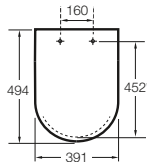

Asiento y tapa de caída amortiguada
Ref. A801442..4
123,00 €

Asiento y tapa de caída amortiguada
Ref. A801442M14
Cerezo
195,00 €

Aro
Ref. A806448..4
Lacado
34,00 €

Aro
Ref. A806448M14
Cerezo
72,20 €