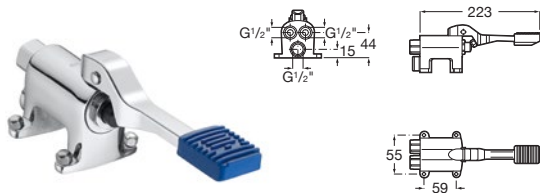

Instant Foot / Grifería de pedal

Grifo de pedal. Una agua

Mezclador de pedal para lavabo. Un agua.
Instalación a suelo. Cromado.

Ref. A505127800
108,00 €