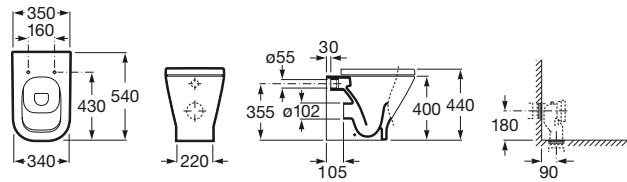

Inodoro de tanque alto o empotrable

540 mm de longitud

Taza de salida dual,
adosada a pared
Ref. A347477..0
Blanco
129,00 €
Pergamon
180,00 €

Asiento y tapa
de caída amortiguada
Ref. A801472..4
Blanco
83,50 €
Pergamon
83,50 €

Asiento y tapa
Ref. A801470..4
Blanco
45,00 €
Pergamon
45,00 €