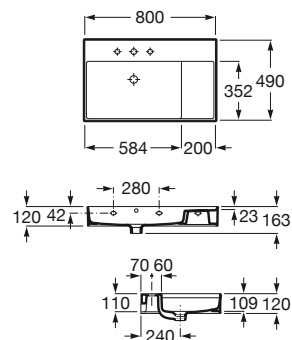

ANEXO

ACERCA DE
ROCA

Lavabo mural o sobremueble

1000 x 490 mm

Lavabo FINECERAMIC®
con juego de fijación
Ref. A32752A000
Blanco
320,00 €

800 x 490 mm

Lavabo FINECERAMIC®
con juego de fijación
Ref. A32752B000
Blanco
260,00 €