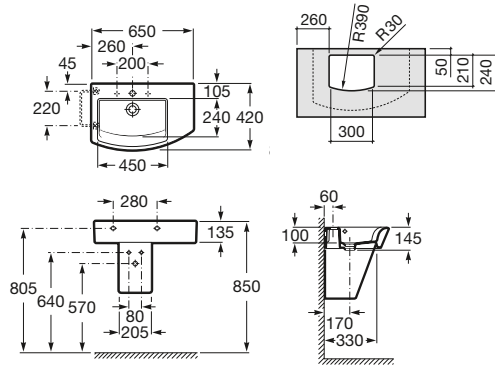

220 mm

Toallero para lavabo
Ref. A840597001
Cromado
51,50 €

⁽¹⁾ Admite toallero solo en el lado largo