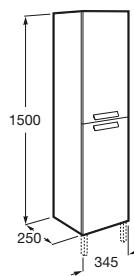

1500 x 345 x 250 mm
Ref. A856844XXX
295,00 €