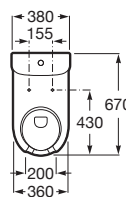

Inodoro apertura frontal

670 mm de longitud

Taza salida horizontal con juego de fijación. Altura 480 mm (sin asiento)
Ref. A342239000
134,00 €

Tanque de alimentación lateral con tapa y mecanismo de doble pulsador 3/6 litros
Ref. A341230000
112,00 €

Tanque de alimentación inferior con tapa y mecanismo de doble pulsador 3/6 litros
Ref. A341231000
112,00 €

Asiento y tapa con aro abierto, para taza con apertura frontal
Ref. A80123C004
50,70 €