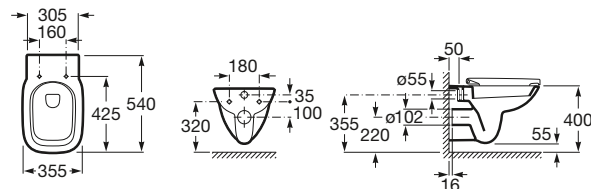

Inodoro suspendido

540 mm de longitud

Taza
Ref. A346997..0
Blanco
119,00 €
Pergamon
166,00 €

Asiento y tapa de caída amortiguada
Ref. A8019D2..4
Blanco
82,80 €
Pergamon
82,80 €

Asiento y tapa con bisagras de acero inoxidable
Ref. A8019D0..4
Blanco
40,30 €
Pergamon
40,30 €