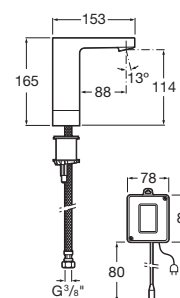

Grifería electrónica para lavabo. Un agua

Grifería electrónica para lavabo (un agua) con limitador de caudal y enlace de alimentación flexible. Cromado.

Alimentación con 4 pilas alcalinas 1,5 V LRG (AA).
Ref. A5A5601C00
421,00 €

Alimentación con conexión a la red (230) ¹.
Ref. A5A5701C00
449,00 €