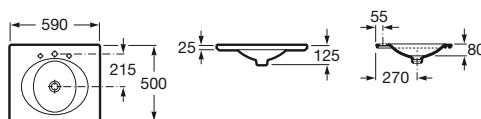

Kalahari

590 x 500 mm

Lavabo

Ref. A327894000

Blanco

189,00 €

- Orificio de encastre $\varnothing$ 430 o alternativamente el mismo del lavabo Java.