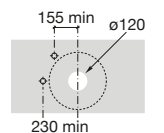

Trap	K
Totem	530
Minimal	530
Bottle	570

Urbi 1

ø 450 mm
 Ref. A327225000
 Blanco
 184,00 €

K	Sifón
530	Totem / minimal
600	Botella

Khroma

Colección [pág. 30](#)

750 x 400 mm
 Lavabo
 Ref. A327655000
 Blanco
 269,00 €