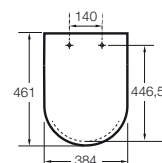

Tapa SUPRALIT®
de caída amortiguada
Ref. A806B8200B
Blanco
133,00 €