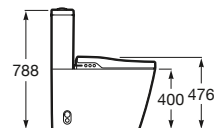

Inodoro suspendido
Ref. A803060001
1.547,00 €