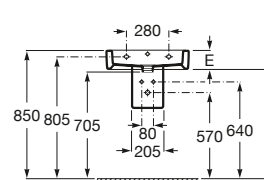

700 x 570 mm

Lavabo con juego de fijación

Ref. A32724H000

Blanco

130,00 €

Hall

Colección pág. 48

A	B	C	D	E	F
750	495	400	670	135	715
650	495	400	560	135	715
550	485	380	450	140	710