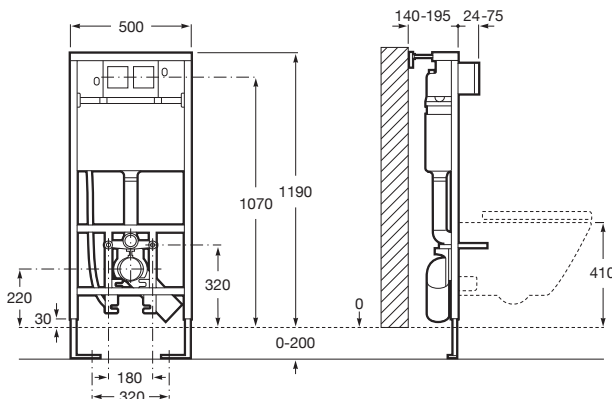

Duplo WC Fluxor / Duplo WC Fluxor -E / Kit Fluxor antivandálico

Duplo WC Fluxor

Con fluxor de descarga dual incorporado y accesorios de instalación, profundidad mínima de 140, codo de evacuación 90/110 ø.

Ref. A890092100
428,00 €

Kit Fluxor Antivandálico
Ref. A890065004
93,00 €

Duplo WC Smart *

Con sistema de doble descarga, accesorios de instalación, flexo de alimentación para Smart Toilets y tubo corrugado. Profundidad mínima de 140, altura 1.190 y codo de evacuación 90/100 ø.

Ref. A890090800
302,00 €

Duplo WC bajo ventana

Con sistema de doble descarga y accesorios de instalación, profundidad mínima de 160, codo de evacuación de 90/110 ø. Permite el accionamiento frontal o superior

Ref. A890121010
297,00 €

Medidas en mm.

* Recomendado para la instalación de In-Wash® Inspira suspendido. Compatible con toda la gama Roca de placas de accionamiento.