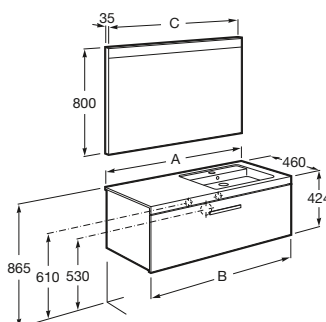

1 cajón

1100 mm
Derecha Ref. A855933XXX 1.070,00 €
Izquierda Ref. A855932XXX 1.070,00 €

800 mm Ref. A855929XXX 823,00 €
600 mm Ref. A855928XXX 723,00 €

A	B	C
1100	1090	1100
900	890	900
800	790	800
600	590	600

900 mm
Derecha Ref. A855931XXX 930,00 €
Izquierda Ref. A855930XXX 930,00 €