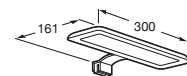

Moonlight

Novedad

300 mm
Sin soporte
Ref. A813083000
90,30 €

300 mm
Con soporte
Ref. A813087000
95,50 €

Medidas en mm.

Toda factura tendrá el recargo del I.V.A. La presente tarifa anula las anteriores

ACCESORIOS

ACCESORIOS POR TIPOLOGIA

ESPACIOS PÚBLICOS

SISTEMAS DE INSTALACIÓN

ASIENTOS Y TAPAS

MECANISMOS UNIVERSALES

ANEXO

ACERCA DE ROCA