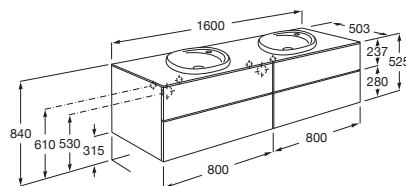

Mueble base para lavabos Beyond de encimera

Novedad

4 cajones

1600 mm
Ref. A851419XXX
Para lavabo 585
1.608,00 €
Ref. A851418XXX
Para lavabo 450
1.608,00 €

2 cajones

1400 mm
Ref. A851417XXX
Para lavabo 585. Derecha
1.352,00 €
Ref. A851416XXX
Para lavabo 585. Izquierda
1.352,00 €
Ref. A851415XXX
Para lavabo 455. Derecha
1.352,00 €
Ref. A851414XXX
Para lavabo 455. Izquierda
1.352,00 €

1200 mm
Ref. A851413XXX
Para lavabo 585. Derecha
1.292,00 €
Ref. A851412XXX
Para lavabo 585. Izquierda
1.292,00 €
Ref. A851411XXX
Para lavabo 455. Derecha
1.292,00 €
Ref. A851410XXX
Para lavabo 455. Izquierda
1.292,00 €

1000 mm
Ref. A851409XXX
Para lavabo 455. Derecha
1.232,00 €
Ref. A851408XXX
Para lavabo 455. Izquierda
1.232,00 €

A	B
1400	1000
1200	800
1000	600