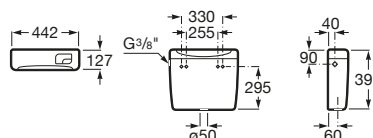

Tanque alto/semi alto plástico, descarga 3/6 litros
Ref. A890200000
67,10 €