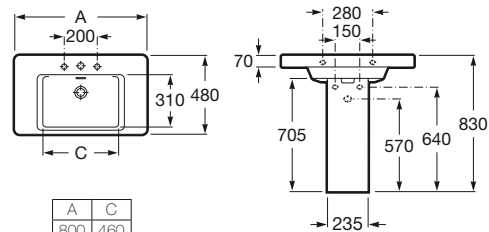

A	C
800	460
700	420
600	360

Colección pág. 30