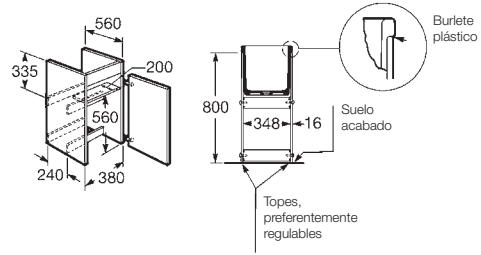

Unik Henares

Mueble y lavadero
390 x 600 x 847 mm
Ref. A851028806
157,00 €

Henares

Mueble para lavadero
378 x 555 x 786 mm
Ref. A856897806
61,70 €

Vertederos

Garda

Vertedero salida horizontal
con enchufe de unión, rejilla
desagüe y juego de fijación
Ref. A371055000
139,00 €