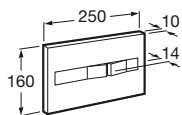

Placas de accionamiento

PL1 Single

Placa de accionamiento
Ref. A890095100
34,50 €

PL1 Dual

Placa de accionamiento
Ref. A890095000
39,50 €

Placa de accionamiento
Ref. A890095001
46,90 €

Placa de accionamiento
Ref. A890095002
46,90 €

Placa de accionamiento
Ref. A890095005
52,30 €

PL2 Single

Placa de accionamiento
Ref. A890096100
67,30 €

PL2 Dual

Placa de accionamiento
Ref. A890096000
75,20 €

Placa de accionamiento
Ref. A890096001
88,80 €

Placa de accionamiento
Ref. A890096002
88,80 €

Placa de accionamiento
Ref. A890096005
97,70 €

PL3 antivandálica

Placa de accionamiento de acero Inoxidable
Ref. A890097104
153,00 €

Placa de accionamiento de acero Inoxidable
Ref. A890097004
172,00 €

Sólo para versiones no Compact.
Placa de accionamiento de acero Inoxidable
Ref. A890097400
488,00 €

Sólo para versiones Compact.
Placa de accionamiento de acero Inoxidable
Ref. A890097300
527,00 €