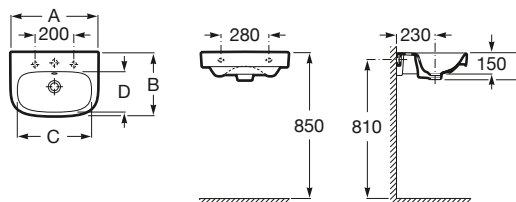

Debba

Colección pág. 88

A	B	C	D	F
650	480	560	355	170
600		515		
500	420	430	280	140
400	320	340	200	

650 x 480 mm
Lavabo con juego de fijación
Ref. A325993..0
Blanco
56,10 €
Pergamon
77,10 €

600 x 480 mm
Lavabo con juego de fijación
Ref. A325994..0
Blanco
49,80 €
Pergamon
68,90 €

500 x 420 mm
Lavabo con juego de fijación
Ref. A325996..0
Blanco
43,90 €
Pergamon
60,80 €

400 x 320 mm
Lavabo con juego de fijación
Ref. A325998..0
Blanco
38,30 €
Pergamon
52,70 €

Pedestal
Ref. A335990..0
Blanco
38,70 €
Pergamon
53,30 €

Semipedestal
Ref. A337991..0
Blanco
36,40 €
Pergamon
50,10 €