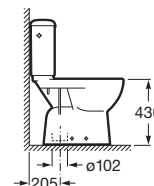

Inodoro

670 mm de longitud

Taza salida horizontal con juego de fijación. Altura 480 mm (sin asiento)
Ref. A342236000
103,00 €

Taza salida vertical con juego de fijación. Altura 430 mm (sin asiento)
Ref. A342237000
103,00 €

Tanque de alimentación lateral con tapa y mecanismo de doble pulsador 3/6 litros
Ref. A341230000
112,00 €

Tanque de alimentación inferior con tapa y mecanismo de doble pulsador 3/6 litros
Ref. A341231000
112,00 €

Asiento y tapa de caída amortiguada
Ref. A801232004
71,70 €

Asiento con aro abierto y tapa con bisagras de acero inoxidable
Ref. A801230004
50,70 €

Asiento con aro cerrado y tapa con bisagras de acero inoxidable
Ref. A80123A004
50,70 €

Aro con bisagras de acero inoxidable
Ref. A80123D004
40,50 €