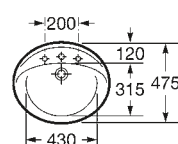

Aloa

560 x 475 mm

Lavabo
Ref. A327865000
Blanco
65,50 €