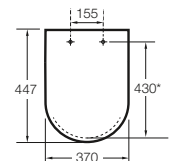

Medidas en mm.

Sustituir (..) de la referencia de producto por el código de color elegido.

Toda factura tendrá el recargo del I.V.A. La presente tarifa anula las anteriores.