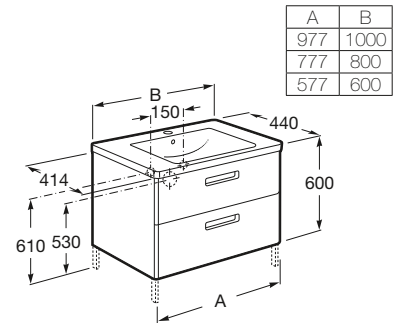

Unik

Incluye mueble y lavabo. El lavabo siempre se suministra en acabado blanco.

1000 mm

2 cajones

Ref. A855999XXX
687,00 €

800 mm

2 cajones

Ref. A855998XXX
633,00 €

600 mm

2 cajones

Ref. A855997XXX
527,00 €

· Opcional: instalación con 2 patas.