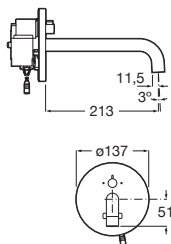

Sentronic-E / Electrónica

Mezclador electrónico para lavabo

Mezclador electrónico para lavabo con sensor integrado.
Cromado.

Subconjunto exterior
mezclador lavabo mural
Ref. A5A4602C00
716,00 €

A completar con: subconjunto
empotrado con llave de corte
Ref. A525874603
152,00 €