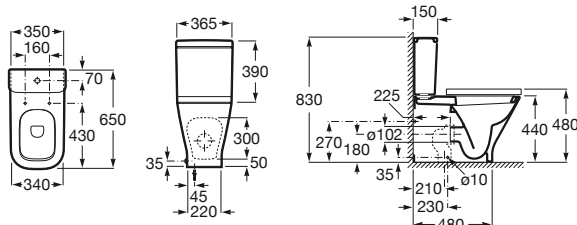

The Gap

Inodoro de tanque bajo altura comfort

650 mm de longitud

Taza para tanque bajo, salida dual. Altura 440 mm (sin asiento)

Ref. A34247C00U

Blanco
124,00 €

Tanque completo de alimentación inferior con juego de mecanismos de doble descarga 4,5/3 litros

Ref. A341471000

Blanco
117,00 €

Tanque completo de alimentación lateral con juego de mecanismos de doble descarga 4,5/3 litros

Ref. A341470000

Blanco
117,00 €

Asiento y tapa
Ref. A801470004
Blanco
45,00 €

Asiento y tapa de caída amortiguada
Ref. A801472004
Blanco
83,50 €