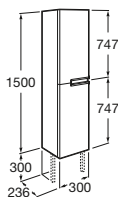

Derecha
1100 mm
Ref. A856661XXX
197,00 €

Izquierda
1100 mm
Ref. A856662XXX
197,00 €