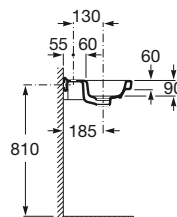

600 x 320 mm

Lavabo con juego de fijación
Ref. A327785..0
Blanco **77,60 €**
Pergamon **107,00 €**

500 x 320 mm

Lavabo con juego de fijación
Ref. A327788..0
Blanco **66,20 €**
Pergamon **91,00 €**

450 x 320 mm

Lavabo con juego de fijación
Ref. A327789..0
Blanco **63,60 €**
Pergamon **87,90 €**

Semipedestal
Ref. A337782..0

Blanco **53,80 €**
Pergamon **74,40 €**