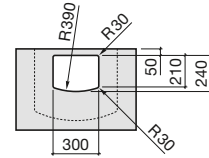

ANEXO

ACERCA DE
ROCA

Lavabo mural, para semipedestal o sobre encimera

A	B	C	D	E	F
750	495	400	670	135	715
650	495	400	560	135	715
550	485	380	450	140	710

750 x 495 mm

Lavabo con juego de fijación
Ref. A32762G..0⁽¹⁾
 Blanco
230,00 €