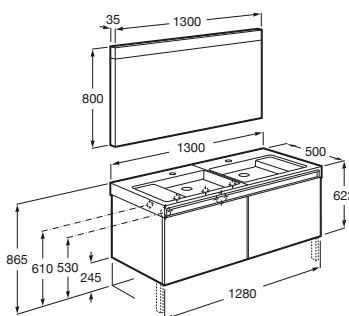

Medidas en mm. Sustituir **XXX** de la referencia de producto por el código de acabado elegido.

Sustituir (...) de la referencia de producto por el código de color elegido.

Toda factura tendrá el recargo del I.V.A. La presente tarifa anula las anteriores