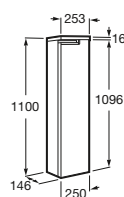

Módulos columna

Izquierda
1100 mm
Ref. A856662XXX
197,00 €

Izquierda
1100 mm
Ref. A856661XXX
197,00 €

· Opcional: instalación con 2 patas.

Espejo Victoria-N

No incluye iluminación

900 mm
Ref. A812334406
82,00 €

800 mm
Ref. A812333406
76,30 €

700 mm
Ref. A812332406
70,50 €

600 mm
Ref. A812331406
65,00 €

A
1200
1000
900
800
700
600

Complementos

Conjunto de dos patas opcionales

Patas Victoria-N Family
Ref. A816555001
32,80 €

Toallero para mueble
Ref. A816760001
95,50 €

Set 2 colgadores
Ref. A816761001
79,70 €