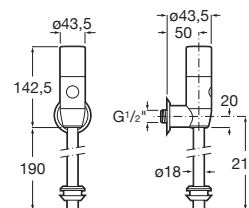

Ref. A525081207
65,30 €

Instant Care / Temporizada gerontológica

Mezclador de repisa para lavabo

Mezclador de repisa para lavabo
Cromado.
Ref. A5A3277C00
220,00 €

Grifo de repisa para lavabo. Un agua

Grifo de repisa para lavabo
Cromado.
Ref. A5A4377C00
94,40 €