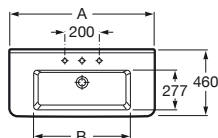

ANEXO

ACERCA DE
ROCA

Lavabo mural, para pedestal o semipedestal

Aplicación	K (sifón)	L	M
Mural	530	610	150
Pedestal	570	640	150
Semipedestal	570	640	80 150/80

A	B
1000	600
850	570
700	560
650	560
600	510
550	460