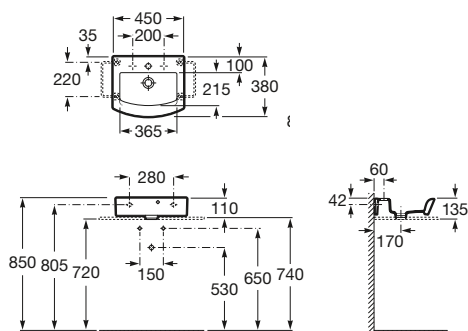

450 x 385 mm

Lavamanos
con juego de fijación
Ref. A327624..0⁽¹⁾

Blanco

112,00 €

Pergamon

145,00 €

Acabados Mate

195,00 €

⁽¹⁾ Admite toallero en ambos lados

220 mm

Toallero

Ref. A840597001

Cromado

51,50 €