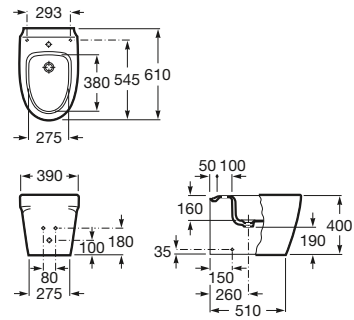

Bidé

610 mm de longitud

Bidé adosado a pared, con sifón curvo, manguito y juego de fijación

Ref. A357657000

Blanco
359,00 €

Tapa de caída amortiguada en acabados Ice White, Silver Grey y Passion Red

Ref. A806652...

Colores
113,00 €