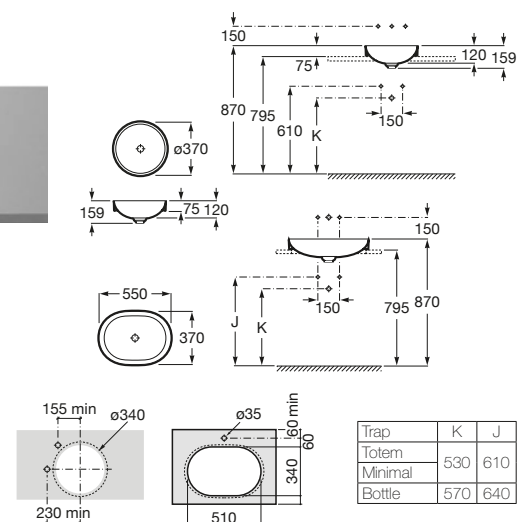

ø 370 mm

Lavabo FINECERAMIC®
Incluye desagüe universal
con tapón cerámico ø 72 mm.
Ref. A32752R000
Blanco
213,00 €