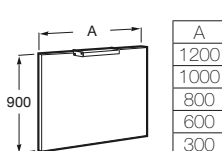

800 x 900 mm
Ref. A812196000
115,00 €

600 x 900 mm
Ref. A812197000
92,30 €