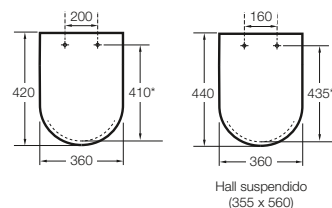

Para inodoros y bidés vigentes

Hall

Asiento y tapa con bisagras de acero inoxidable para inodoro de tanque bajo, tanque alto y suspendido compacto (355 x 500).
Ref. A801620..4
59,30 €

Asiento y tapa de caída amortiguada para inodoro de tanque bajo, tanque alto y suspendido compacto (355 x 500).
Ref. A801622..4
104,00 €

Asiento y tapa con bisagras de acero inoxidable para inodoro suspendido (355 x 560).
Ref. A80162B..4
69,00 €

Asiento y tapa de caída amortiguada para inodoro suspendido (355 x 560).
Ref. A80162C..4
109,00 €