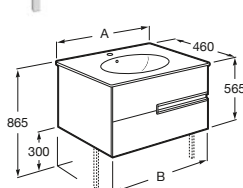

Unik Oval

Incluye mueble y lavabo oval. El lavabo siempre se suministra en color blanco.

Lavabo doble y 4 cajones

1200 mm
Ref. A851217XXX
892,00 €

2 cajones

1000 mm
Ref. A851216XXX
512,00 €

2 cajones

800 mm
Ref. A851215XXX
447,00 €