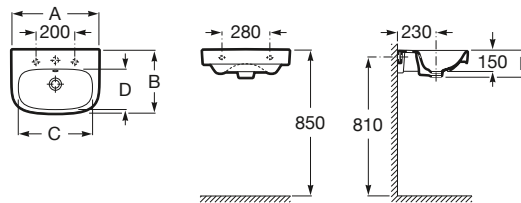

ANEXO

ACERCA DE
ROCA

Lavabo mural, para pedestal o semipedestal

Dimensiones generales

A	B	C	D	F
650	480	560	355	170
600		515		
500	420	430	280	
400	320	340	200	140

650 x 480 mm

Lavabo
con juego de fijación
Ref. A325993..0