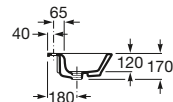

Pedestal
Ref. A337470..0
Blanco
49,50 €
Pergamon
68,20 €

Semipedestal
Ref. A337471..0
Blanco
45,50 €
Pergamon
63,10 €

Lavabo de semiempotrar

560 x 400 mm

Lavabo
con juego de fijación
Ref. A327475..0
Blanco
64,00 €
Pergamon
87,80 €