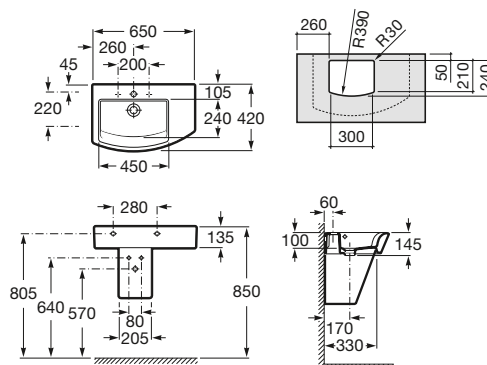

550 x 485 mm

Lavabo
con juego de fijación
Ref. A327881..0

Blanco
192,00 €
Pergamon
246,00 €
Acabados Mate
335,00 €

⁽¹⁾ Admite toallero en ambos lados