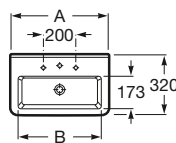

Pedestal

Ref. A337470..0
Blanco **49,50 €**
Pergamon **68,20 €**

Semipedestal

Ref. A337471..0
Blanco **45,50 €**
Pergamon **63,10 €**

A	B
600	480
500	390
450	382

Aplicación	K (sifón)	L	M
Mural	530	610	150
Semipedestal	570	640	80 150/80