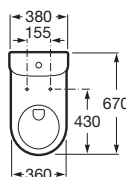

Inodoro

670 mm de longitud

Taza salida horizontal con juego de fijación. Altura 480 mm (sin asiento)
Ref. A342236000
103,00 €

Taza salida vertical con juego de fijación. Altura 430 mm (sin asiento)
Ref. A342237000
103,00 €

Tanque de alimentación lateral con tapa y mecanismo de doble pulsador 3/6 litros
Ref. A341230000
112,00 €

Tanque de alimentación inferior con tapa y mecanismo de doble pulsador 3/6 litros
Ref. A341231000
112,00 €

Asiento y tapa de caída amortiguada
Ref. A801232004
71,70 €

Asiento con aro abierto y tapa con bisagras de acero inoxidable
Ref. A801230004
50,70 €

Asiento con aro cerrado y tapa con bisagras de acero inoxidable
Ref. A80123A004
50,70 €

Aro con bisagras de acero inoxidable
Ref. A80123D004
40,50 €