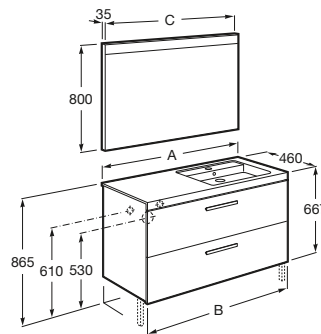

2 cajones

1100 mm
Derecha **Ref. A855940XXX** 1.188,00 €
Izquierda **Ref. A855939XXX** 1.188,00 €

800 mm **Ref. A855936XXX** 980,00 €
600 mm **Ref. A855935XXX** 878,00 €

A	B	C
1100	1090	1100
900	890	900
800	790	800
600	590	600

900 mm
Derecha **Ref. A855938XXX** 1.083,00 €
Izquierda **Ref. A855937XXX** 1.083,00 €