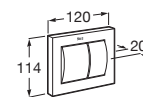

Medidas en mm.

* Compatible con Duplo compact. Debe instalarse conjuntamente con cualquiera de las otras placas mecanicas "PL" Roca.

Toda factura tendrá el recargo del I.V.A. La presente tarifa anula las anteriores