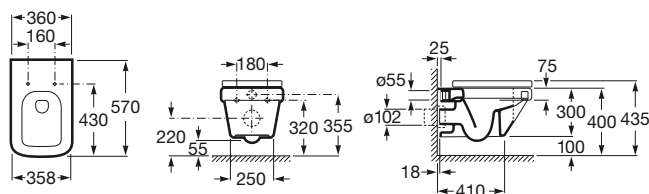

Inodoro suspendido

570 mm de longitud

Taza
Ref. A346787..0
Blanco
161,00 €
Pergamon
218,00 €

Asiento y tapa de caída amortiguada
Ref. A801782..4
Blanco
100,00 €
Pergamon
100,00 €

Asiento y tapa
Ref. A801780..4
Blanco
54,20 €
Pergamon
54,20 €