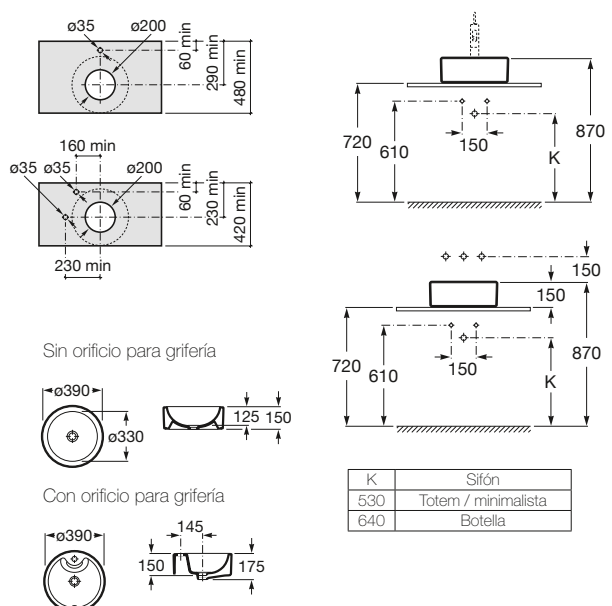

ø 390 mm
 Con orificio para grifería
 Ref. A32722T000
 Blanco
 151,00 €

Lavabos de semiempotrar

Diverta

K	Sifón
530	Totem / minimalista
640	Botella

500 x 450 mm

Ref. A32711S000

Blanco

192,00 €