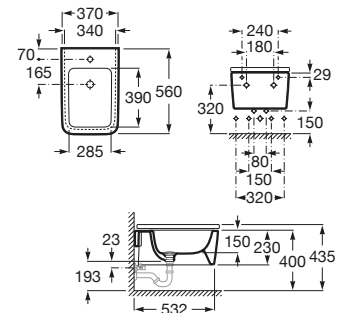

Bidé Round

560 mm de longitud

Bidé adosado a pared con fijaciones

Ref. A357527000

Blanco

173,00 €

Tapa SUPRALIT® de caída amortiguada

Ref. A80652200B

Blanco

136,00 €

Bidé Square suspendido

560 mm de longitud

Bidé con fijaciones

Ref. A357535000

Blanco

230,00 €

Tapa SUPRALIT® de caída amortiguada

Ref. A80653200B

Blanco

165,00 €

Bidé Round suspendido

560 mm de longitud

Bidé con fijaciones

Ref. A357525000

Blanco

192,00 €

Tapa SUPRALIT® de caída amortiguada

Ref. A80652200B

Blanco

136,00 €

Color (porcelana sanitaria)

Blanco
00

Colección de mobiliario de baño Inspira

ver pág. 126

Completa tu baño con el mobiliario de la colección **Inspira**, que dispone **soluciones Unik**, muebles para lavabo y un módulo columna para el almacenamiento extra.