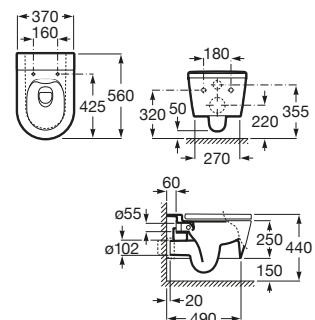

560 mm de longitud

Taza RIMLESS
Ref. A346527000
Blanco
230,00 €

Asiento y tapa SUPRALIT®
de caída amortiguada
Ref. A80152200B
Blanco
133,00 €