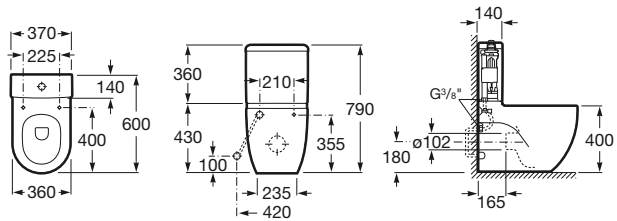

Inodoro compacto de tanque bajo

600 mm de longitud

Taza de salida dual, adosada a pared con codo, juego de fijación y fijación codo pared
Ref. A342248..0
Blanco
164,00 €
Pergamon
223,00 €

Tanque completo con juego de mecanismos de doble descarga
3/4,5 litros
Ref. A341242..0
Blanco
151,00 €
Pergamon
206,00 €

Asiento y tapa, de caída amortiguada
Ref. A8012AC..4
Blanco
95,00 €
Pergamon
95,00 €

Asiento y tapa, con bisagras de acero inoxidable
Ref. A8012AB..4
Blanco
53,70 €
Pergamon
53,70 €