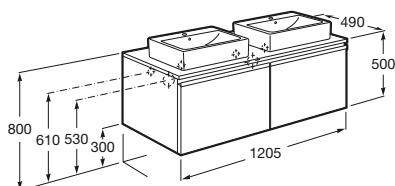

· Todos los Packs Heima incluyen el aplique LED Smartlight de 280 mm. Incluye sifón ahorra-espacio. Opcional: instalación con 2 patas.

Muebles base para lavabos de sobre encimera

A
1105
905

Mueble base para 2 lavabos de sobre encimera (no incluidos) y 2 cajones.