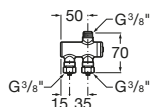

Termostático Micro-T. Premezcla