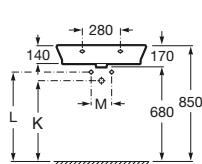

Lavabo mural, para pedestal o semipedestal

A	F
650	570
600	520
550	470
500	420

Aplicación	K (sifón)	L	M
Mural	530	610	150
Semipedestal	570	640	80
Pedestal			150/80

650 x 470 mm

Lavabo
con juego de fijación
Ref. A327473..0
Blanco
67,90 €
Pergamon
93,30 €