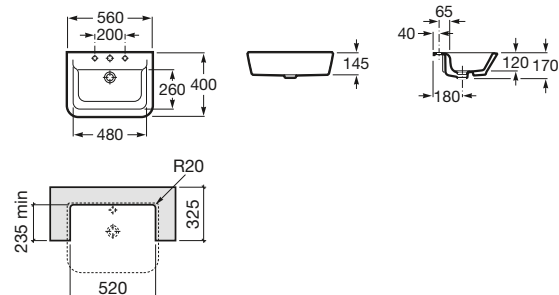

The Gap

Colección pág. 80

560 x 400 mm

Lavabo
con juego de fijación

Ref. A32747S..0

Blanco

64,00 €

Pergamon

87,80 €