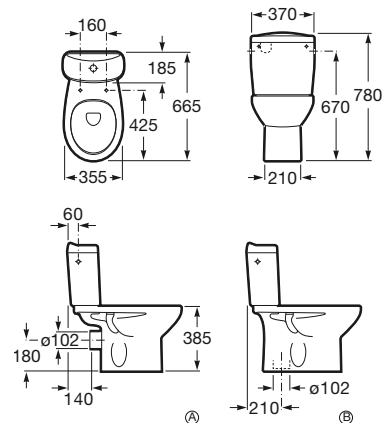

Inodoro de tanque bajo

665 mm de longitud

Taza de salida horizontal con juego de fijación
Ref. A342395..0 Ⓞ
Blanco
51,00 €
Pergamon
73,00 €

Taza de salida vertical con juego de fijación
Ref. A342394..0 Ⓞ
Blanco
51,00 €
Pergamon
73,00 €

Tanque de alimentación lateral con tapa y mecanismo doble pulsador 3/6 litros
Ref. A34139H..0
Blanco
87,50 €
Pergamon
107,00 €

Tanque de alimentación inferior con tapa y mecanismo doble pulsador 3/6 litros
Ref. A34139X..0
Blanco
87,50 €
Pergamon
107,00 €

Asiento y tapa lacados de caída amortiguada
Ref. A801392..4 ⁽¹⁾
Ref. A801B62..B ⁽²⁾
Blanco
79,80 €
Pergamon
79,80 €

Asiento y tapa lacados con bisagras de acero inoxidable
Ref. A801390..4 ⁽¹⁾
Ref. A801B60..B ⁽²⁾
Blanco
38,30 €
Pergamon
38,30 €

Asiento y tapa lacados con bisagras acetálicas
Ref. A801396..4 ⁽¹⁾
Ref. A801B66..B ⁽²⁾
Blanco
31,70 €
Pergamon
31,70 €