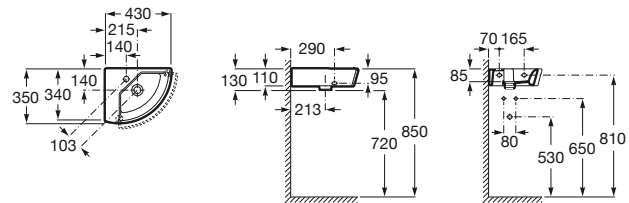

127,00 €

Acabados Mate

173,00 €

Derecha

Izquierda

458 mm

Toallero

Ref. A840628001