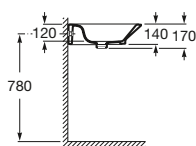

Lavabo mural, para pedestal o semipedestal

A	F
650	570
600	520
550	470
500	420

Aplicación	K (sifón)	L	M
Mural	530	610	150
Semipedestal	570	640	80
Pedestal			150/80

650 x 470 mm

Lavabo
con juego de fijación
Ref. A327473..0
Blanco
67,90 €
Pergamon
93,30 €

600 x 470 mm

Lavabo
con juego de fijación
Ref. A327474..0
Blanco
64,00 €
Pergamon
87,80 €

550 x 470 mm

Lavabo
con juego de fijación
Ref. A327475..0
Blanco
56,70 €
Pergamon
78,30 €

500 x 420 mm

Lavabo
con juego de fijación
Ref. A327476..0
Blanco
56,70 €
Pergamon
78,30 €

Pedestal
Ref. A337470..0
Blanco
49,50 €
Pergamon
68,20 €

Semipedestal
Ref. A337471..0
Blanco
45,50 €
Pergamon
63,10 €

Lavabo de semiempotrar

560 x 400 mm

Lavabo
con juego de fijación
Ref. A327475..0
Blanco
64,00 €
Pergamon
87,80 €

Lavabo mural angular

480 x 480 mm

Lavabo
con juego de fijación
Ref. A327477R..0
Blanco
75,40 €
Pergamon
104,00 €

Lavabo compacto mural o para semipedestal

450 x 420 mm

Lavamanos
con juego de fijación
Ref. A327477..0
Blanco
50,80 €
Pergamon
70,10 €

350 x 320 mm

Lavamanos
con juego de fijación
Ref. A327479..0
Blanco
39,60 €
Pergamon
54,50 €

Aplicación	K (sifón)	L	M
Mural	530	610	150
Semipedestal	570	640	80

A	B	F
450	420	370
400	320	335
350	320	285

400 x 320 mm

Lavamanos
con juego de fijación
Ref. A327478..0
Blanco
45,20 €
Pergamon
62,60 €

Semipedestal para lavamanos

de 400 y 350 mm
Ref. A337472..0
Blanco
45,50 €
Pergamon
63,10 €