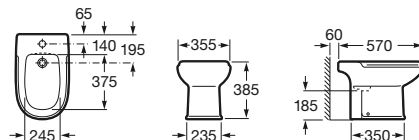

Lavabo mural o para pedestal

700 x 560 mm

Lavabo
con juego de fijación
Ref. A320321..1
Blanco
114,00 €
Pergamon
157,00 €

630 x 505 mm

Lavabo
con juego de fijación
Ref. A320322..1
Blanco
103,00 €
Pergamon
142,00 €

Pedestal
Ref. A331325..1
Blanco
74,50 €
Pergamon
103,00 €

Inodoro de tanque bajo

685 mm de longitud

Taza de salida vertical
con juego de fijación
Ref. A342321..1 Ⓐ
Blanco
154,00 €
Pergamon
212,00 €

Taza de salida horizontal
con juego de fijación
Ref. A342320..1 Ⓑ
Blanco
154,00 €
Pergamon
212,00 €

Tanque con tapa
y mecanismo de doble
pulsador 3/6 litros
Ref. A341325..0
Blanco
167,00 €
Pergamon
214,00 €

Asiento y tapa lacada
con bisagras extraíbles
Ref. A801327..4
Blanco
49,80 €
Pergamon
49,80 €

Manguito recto.
Salida vertical
Ref. AV0007800R
5,73 €

Bidé

570 mm de longitud

Bidé
con juego de fijación
Ref. A351324..1
Blanco
133,00 €
Pergamon
182,00 €

Tapa lacada
con bisagras de acero inoxidable
Ref. A806320..4
Blanco
49,00 €
Pergamon
49,00 €

Colores (porcelana sanitaria)

Blanco
00

Pergamon
17