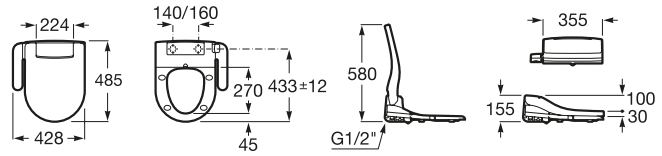

Multiclean® Advance Soft
Ref. A804004001
640,00 €