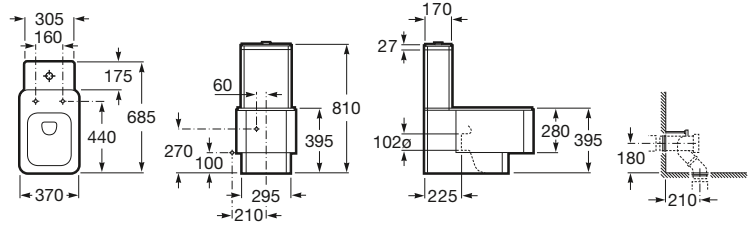

685 mm de longitud

Taza de salida dual, adosada a pared, con codo y juego de fijación
Ref. A342577..0
 Blanco y Pergamon
504,00 €
 Acabados Mate
606,00 €

Tanque con tapa y mecanismo de doble pulsador 3/6 litros
Ref. A341570..0
 Blanco y Pergamon
370,00 €
 Acabados Mate
438,00 €