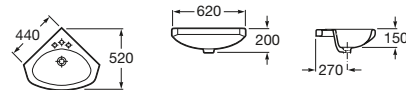

The Gap

Colección pág. 80

650 x 470 mm

Lavabo
con juego de fijación
Ref. A327473..0
Blanco
67,90 €
Pergamon
93,30 €

600 x 470 mm

Lavabo
con juego de fijación
Ref. A327474..0
Blanco
64,00 €
Pergamon
87,80 €