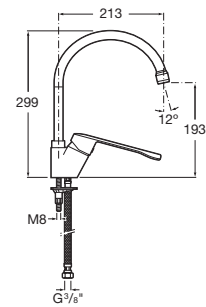

Mezclador exterior para baño-ducha con maneta gerontológica, inversor automático, ducha de mano Natura, flexible de 1,70 m y soporte articulado. Cromado.

Ref. A5A0123C02
87,90 €