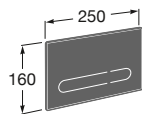

EP-1 Dual

Placa EP-1 Dual Electrónica
Placa de accionamiento de cristal
Ref. A890102008
519,00 €

Para versión Compact
Ref. A890103008
558,00 €