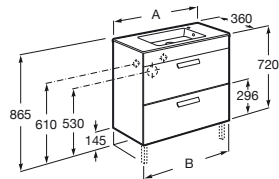

Unik Compact (fondo reducido de 36 cm)

Incluye mueble y lavabo. El lavabo siempre se suministra en color blanco.

A	B
805	790
705	690
605	590
505	490

2 cajones

800 mm
Ref. A855907XXX
373,00 €

600 mm
Ref. A855905XXX
343,00 €

700 mm
Ref. A855906XXX
358,00 €

500 mm
Ref. A855904XXX
328,00 €

· Incluye sifón ahorra-espacio. Opcional: instalación con 2 patas.