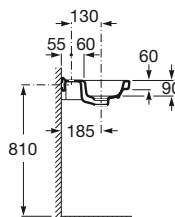

Pedestal

Ref. A337470..0
Blanco
49,50 €
Pergamon
68,20 €

Semipedestal

Ref. A337471..0
Blanco
45,50 €
Pergamon
63,10 €

Lavabo compacto mural o para semipedestal

A	B
600	480
500	390
450	382

Aplicación	K (sifón)	L	M
Mural	530	610	150
Semipedestal	570	640	80 150/80