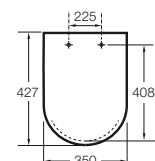

The Gap Comfort