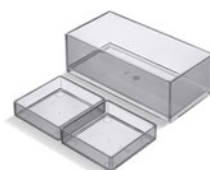

Caja organizadora
90 x 90 mm
Ref. A816819409
10,10 €
208 x 100 mm
Ref. A816820409
16,80 €