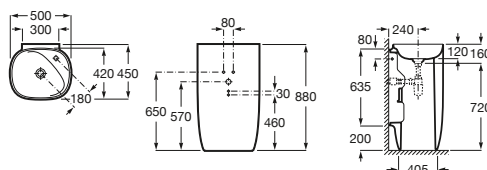

Lavabo Totem

Novedad

500 x 450 x 880 mm

Lavabo FINECERAMIC®
con juego de fijación.
Incluye desagüe universal
con tapón cerámico ø72 mm

Ref. A3270B0000

Blanco

1346,00 €

Lavabo con semipedestal integrado