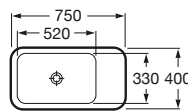

Ref. A337650000

Blanco
195,00 €

Semipedestal

Ref. A337652000

Blanco
159,00 €

Lavabo sobre encimera

K	Sifón
530	Totem / minimal
600	Botella

750 x 400 mm