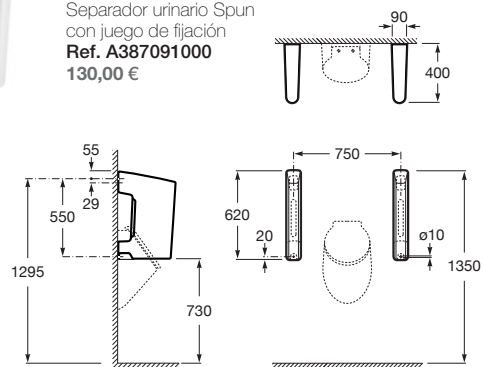

Spun

620 x 400 mm
Separador urinario Spun con juego de fijación
Ref. A387091000
130,00 €