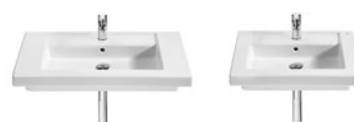

Lavabos

Lavabo doble mural o de sobremueble con juego de fijación

1200 x 450 mm
Ref. A327540000
236,00 €

Lavabo asimétrico o de sobremueble con juego de fijación

1100 x 450 mm	900 x 450 mm
Derecha Ref. A327541000 206,00 €	Derecha Ref. A327543000 181,00 €
Izquierda Ref. A327542000 206,00 €	Izquierda Ref. A327544000 181,00 €