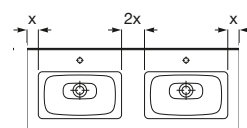

1 Cubeta

De 2 hasta 4 Cubetas

	x mínimo (mm)
Round	105
Soft / Square	75

Lavabos Totem

Beyond

Colección **pág. 18** **Novedad**

500 x 450 x 880 mm

Lavabo FINECERAMIC®
con juego de fijación.
Incluye desagüe universal
con tapón cerámico ø72 mm