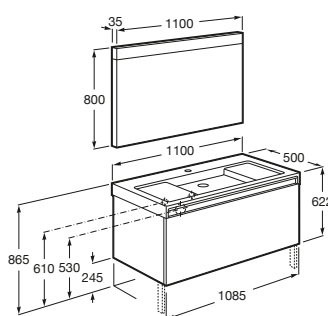

Medidas en mm. Sustituir **XXX** de la referencia de producto por el código de acabado elegido.

Sustituir (...) de la referencia de producto por el código de color elegido.

Toda factura tendrá el recargo del I.V.A. La presente tarifa anula las anteriores