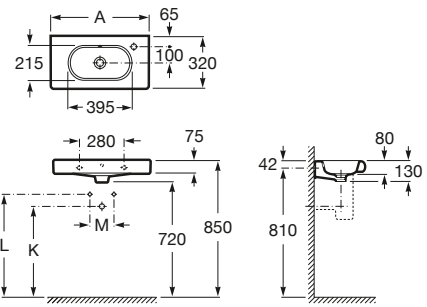

A	Aplicación	K (sifón)	L	M
600	Mural	530	610	150
550	Semipedestal	600	660	80