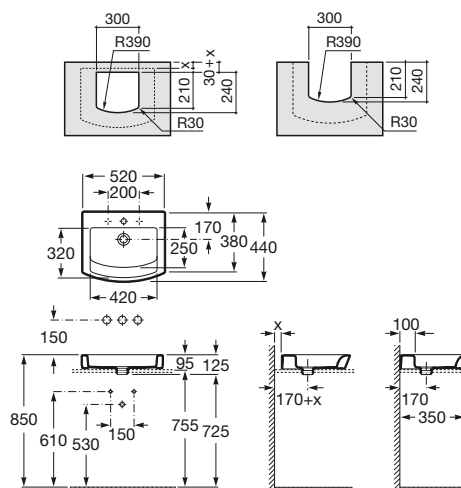

650 x 420 mm

Lavabo
con juego de fijación
Ref. A327620..0⁽²⁾

Blanco
208,00 €
Pergamon
268,00 €
Acabados Mate
361,00 €

⁽¹⁾ Admite toallero
solo en el lado largo