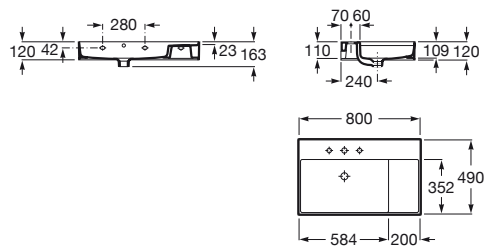

Inspira

Colección pág. 40

800 x 490 mm

Lavabo FINECERAMIC®
con juego de fijación.

Ref. A32752B000

Blanco

260,00 €