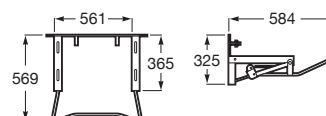

Access

Lavabo

640 x 550 mm

Lavabo con juego de fijación
Ref. A327230000
66,90 €

Conjunto desagüe con sifón empotrado y rebosadero
Ref. A506403207
75,10 €

Soporte lavabo regulable
Ref. A816323000
417,00 €

Conjunto desagüe con sifón flexible
Ref. A892814000
77,30 €