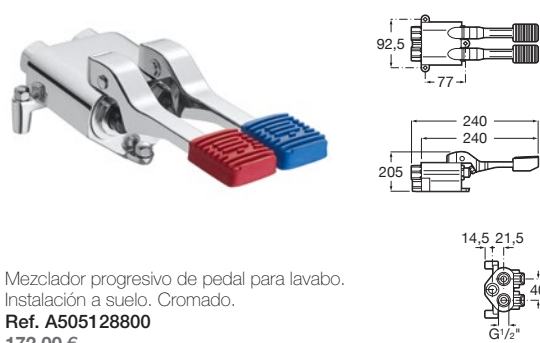

Mezclador progresivo de pedal

Mezclador progresivo de pedal para lavabo.
Instalación a suelo. Cromado.

Ref. A505128800
172,00 €