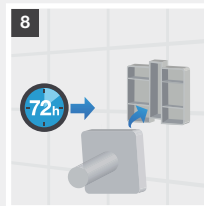

7 Colocar el accesorio en la pared desde la parte inferior, retirar el artículo y presionar durante 30".

8 Después de 72 horas, ensamblar nuevamente el artículo al soporte de pared.

La instalación mediante taladro es fácil, sencilla y duradera en sólo cuatro fáciles pasos.