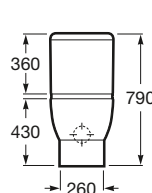

Lavabo de encimera

600 x 340 mm

Lavabo
Ref. A32724E..0
Blanco
111,00 €
Pergamon
153,00 €

Lavabo mural angular

350 x 350 mm

Lavabo
con juego de fijación
Ref. A32724C..0
Blanco
68,50 €
Pergamon
94,40 €

Aplicación	K (sifón)	L
Mural	530	610
Semipedestal	570	640

Lavabo movilidad reducida

700 x 570 mm

Lavabo
con juego de fijación
Ref. A32724H000
Blanco
130,00 €

Inodoro de tanque bajo

645 mm de longitud

Taza de salida dual,
con juego de fijación
Ref. A342245..0
Blanco
142,00 €
Pergamon
195,00 €

Tanque completo
con juego de mecanismos
de doble descarga 3/4,5 litros
Ref. A341241..0
Blanco
151,00 €
Pergamon
206,00 €

Asiento y tapa,
de caída amortiguada
Ref. A8012A2..4
Blanco
95,00 €
Pergamon
95,00 €

Asiento y tapa,
con bisagras de acero
inoxidable
Ref. A8012A0..4
Blanco
53,70 €
Pergamon
53,70 €

Codo para evacuación vertical
distancia a pared de 210
Ref. AV0007900R
11,20 €