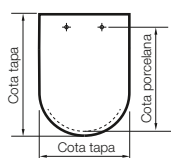

- Inodoro de tanque bajo
- Inodoro de tanque alto
- Inodoro suspendido

Medidas en mm. Sustituir (..) de la referencia de producto por el código de color elegido.

Toda factura tendrá el recargo del I.V.A. La presente tarifa anula las anteriores.