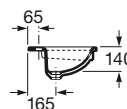

Rodeo

520 x 410 mm

Lavabo
Ref. A327866..0
Blanco
60,00 €
Pergamon
82,90 €