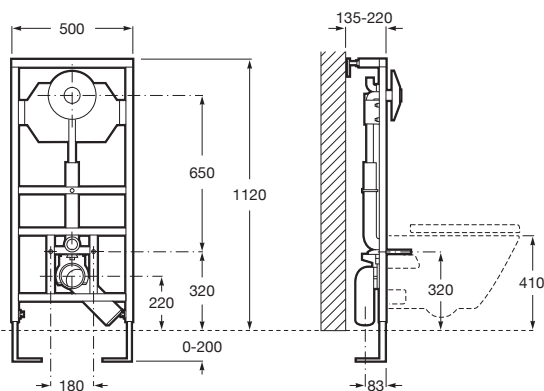

Duplo WC Fluxor / Duplo WC Fluxor -E / Kit Fluxor antivandálico

Duplo WC Fluxor

Con fluxor de descarga dual incorporado y accesorios de instalación, profundidad mínima de 140, codo de evacuación 90/110 ø.

Ref. A890092100
428,00 €

Kit Fluxor Antivandálico
Ref. A890065004
93,00 €

Duplo WC Smart *

Con sistema de doble descarga, accesorios de instalación, flexo de alimentación para Smart Toilets y tubo corrugado. Profundidad mínima de 140, altura 1.190 y codo de evacuación 90/100 ø.

Ref. A890090800
302,00 €

Duplo WC bajo ventana

Con sistema de doble descarga y accesorios de instalación, profundidad mínima de 160, codo de evacuación de 90/110 ø. Permite el accionamiento frontal o superior

Ref. A890121010
297,00 €

Medidas en mm.

* Recomendado para la instalación de In-Wash® Inspira suspendido. Compatible con toda la gama Roca de placas de accionamiento.