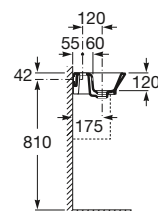

450 x 420 mm

Lavamanos
con juego de fijación
Ref. A327477..0
Blanco
50,80 €
Pergamon
70,10 €

350 x 320 mm

Lavamanos
con juego de fijación
Ref. A327479..0
Blanco
39,60 €
Pergamon
54,50 €

Aplicación	K (sifón)	L	M
Mural	530	610	150
Semipedestal	570	640	80

A	B	F
450	420	370
400	320	335
350	320	285