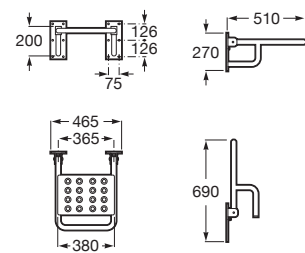

Inodoro suspendido

700 mm de longitud
Taza suspendida
Ref. A346237000
164,00 €

Asiento y tapa
de caída amortiguada
Ref. A801232004
71,70 €

Asiento con aro abierto
y tapa con bisagras de
acero inoxidable
Ref. A801230004
50,70 €

Asiento con aro cerrado
y tapa con bisagras de
acero inoxidable
Ref. A80123A004
50,70 €

Aro con bisagras
de acero inoxidable
Ref. A80123D004
40,50 €

Espejo basculante

600 x 800 mm
Espejo basculante inox
Ref. A812288000
257,00 €

Asiento abatible

390 x 510 mm
Asiento abatible inox
Ref. A816322000
280,00 €

Placa de accionamiento PL-N1

Placa Dual Blanca
Accionamiento neumático /
movilidad reducida
Ref. A890066000*
54,80 €

Medidas en mm.

* Compatible con Duplo compact. Debe instalarse conjuntamente con cualquiera de las otras placas mecanicas "PL" Roca.

Toda factura tendrá el recargo del I.V.A. La presente tarifa anula las anteriores