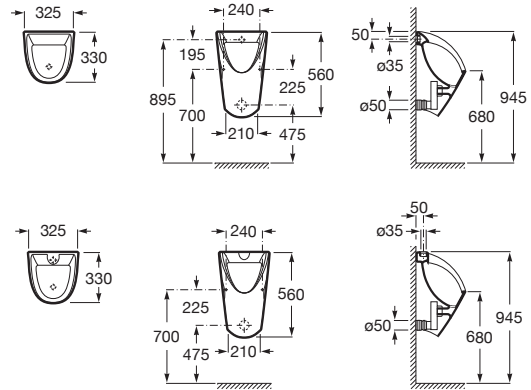

Chic

Mini

Pack Mini + Instant

Recambios comerciales

Mural*

Urinario de alimentación superior con manguito, tapón de limpieza y juego de fijación
Ref. A353330001
Blanco
331,00 €

Codo enlace Mural
Ref. A526505114 ⁽¹⁾
12,70 €

Codo desagüe Mural
Ref. A526505214 ⁽¹⁾
37,20 €

* Hasta fin de existencias.
⁽¹⁾ Indispensable para el montaje del urinario Mural Ver cuadro compatibilidades grifería pág. siguiente.

Separadores

Wing

730 x 400 mm
Separador urinario Wing con juego de fijación
Ref. A387090000
124,00 €

Spun