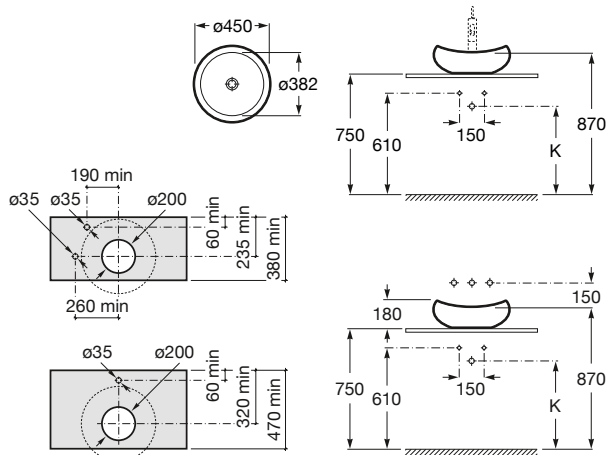

Urbi 1

ø 450 mm
Ref. A327225000
Blanco
184,00 €

K	Sifón
530	Totem / minimal
600	Botella