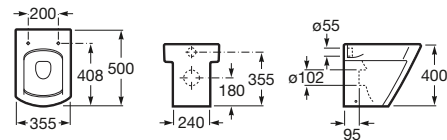

Inodoro compacto de tanque alto o empotrable

500 mm de longitud

Taza de salida dual adosada a pared, con enchufe alimentación y juego de fijación
Ref. A347627..0
 Blanco
200,00 €
 Pergamon
257,00 €
 Acabados Mate
351,00 €