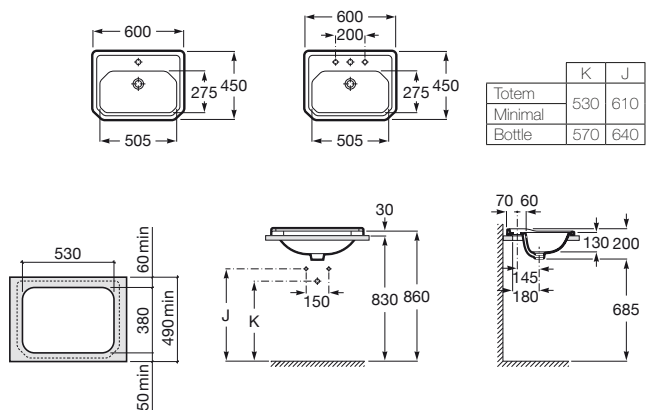

600 x 450 mm

Lavabo con juego de fijación. Con 1 orificio para la grifería.

Ref. A3270A5000

Blanco
239,00 €

Lavabo y mueble Beyond / Grifería Insigna / Espejo Iridia

Inspira Square

Colección pág. 40 **Novedad**