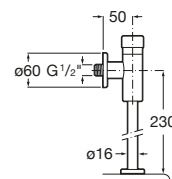

Fluxores / Para urinarios

Fluxor de urinario Aqualine Confort