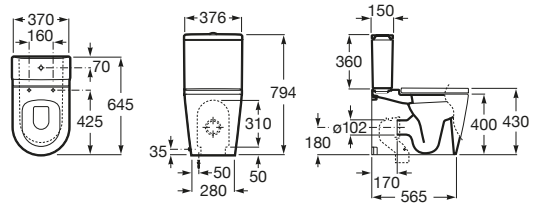

Inodoro Square de tanque bajo

645 mm de longitud

Taza de salida dual,
adosada a pared
Ref. A342537000
Blanco
287,00 €

Tanque con tapa y mecanismo
de doble pulsador 4,5/3 litros,
alimentación inferior oculta
Ref. A341520000
Blanco
209,00 €

Asiento y tapa
de caída amortiguada
Ref. A80153200B
Blanco
162,00 €

Inodoro Round de tanque bajo

645 mm de longitud

Taza de salida dual,
adosada a pared
Ref. A342527000
Blanco
214,00 €

Tanque con tapa y mecanismo de doble
pulsador 4,5/3 litros, alimentación inferior
Ref. A341520000
Blanco
209,00 €

Asiento y tapa
de caída amortiguada
Ref. A80152200B
Blanco
133,00 €

Inodoro Round compacto de tanque bajo

600 mm de longitud

Taza de salida dual,
adosada a pared
Ref. A342528000
Blanco
227,00 €

Tanque con tapa y mecanismo de doble
pulsador 4,5/3 litros, alimentación inferior
Ref. A341520000
Blanco
209,00 €

Asiento y tapa
de caída amortiguada
Ref. A80152C00B
Blanco
133,00 €