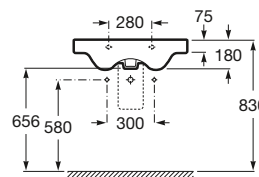

700 x 570 mm

Lavabo con juego de fijación

Ref. A32724H000

Blanco

130,00 €

Hall

Colección pág. 48

A	B	C	D	E	F
750	495	400	670	135	715
650	495	400	560	135	715
550	485	380	450	140	710