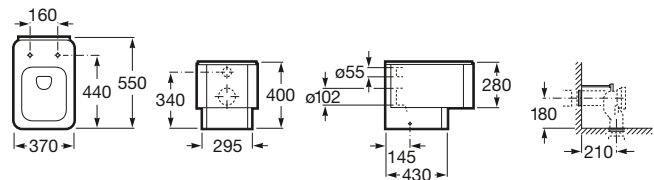

Inodoro de tanque alto o empotrable

550 mm de longitud

Taza de salida dual, adosada a pared, para tanque alto, tanque empotrable o fluxor, con juego de fijación y enchufe unión
Ref. A347577..0
Blanco y Pergamon
504,00 €
Acabados Mate
606,00 €

Asiento y tapa lacados de caída amortiguada
Ref. A801572..4
Blanco y Pergamon
121,00 €
Acabados Mate
121,00 €

Codo para evacuación vertical distancia a pared 120 mm
Ref. AV0007900R⁽¹⁾
11,20 €

⁽¹⁾ Una vez instalado