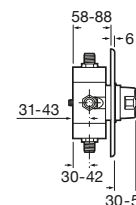

Grifería mural empotrada para ducha

Mezclador empotrable para ducha
Con rosetón. Cromado.
Ref. A5A2217C00
333,00 €