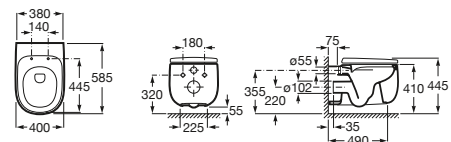

Lavabo de encimera de porcelana

Novedad

585 x 450 mm

Lavabo FINECERAMIC® con orificio para la grifería. Incluye desagüe y tapón cerámico ø72 mm
Ref. A3270B8000
Blanco
321,00 €

450 x 450 mm

Lavabo FINECERAMIC® con orificio para la grifería. Incluye desagüe y tapón cerámico ø72 mm
Ref. A3270B9000
Blanco
294,00 €

Trap	K	J	M
Totem	530	610	150
Minimal	610	640	

Inodoro de tanque bajo

Novedad

705 mm de longitud

Taza Rimless de salida dual, adosada a pared, con codo y juego de fijación
Ref. A3420B9000
Blanco
554,00 €

Tanque sin tapa⁽¹⁾ y mecanismo de doble pulsador 4,5/3 litros, alimentación inferior oculta
Ref. A3410B1000
Blanco
408,00 €

Asiento y tapa de SUPRALIT® de caída amortiguada
Ref. A801B8200B
Blanco
133,00 €

⁽¹⁾ De una pieza

Inodoro suspendido

Novedad

585 mm de longitud

Taza Rimless con juego anclaje y fijaciones ocultas
Ref. A3460B7000
Blanco
595,00 €

Asiento y tapa de SUPRALIT® de caída amortiguada
Ref. A801B8200B
Blanco
133,00 €