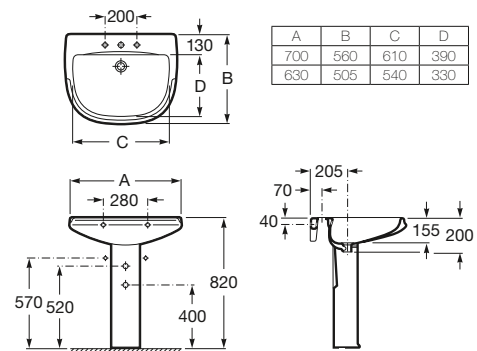

630 x 505 mm

Lavabo
con juego de fijación
Ref. A320322..1
Blanco
103,00 €
Pergamon
142,00 €

Pedestal

Ref. A331325..1
Blanco
74,50 €
Pergamon
103,00 €

Estudio Angular

440 x 520 mm

Lavabo angular
con juego de fijación
Ref. A325200001
Blanco
70,90 €