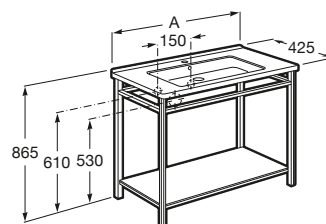

ANEXO

ACERCA DE
ROCA

Unik

Incluye mueble y lavabo. El lavabo siempre se suministra en acabado blanco.

A
850
650

Con estante

850 mm
Ref. A851056392
428,00 €

650 mm
Ref. A851055392
392,00 €