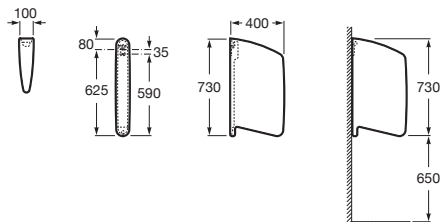

* Hasta fin de existencias.
⁽¹⁾ Indispensable para el montaje del urinario Mural Ver cuadro compatibilidades grifería pág. siguiente.

Separadores

Wing

730 x 400 mm
Separador urinario Wing con juego de fijación
Ref. A387090000
124,00 €