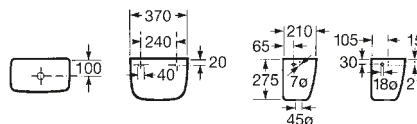

Tanque alto
Ref. A343900001
23,70 €