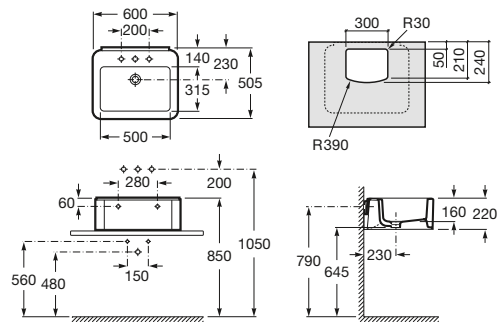

Veranda

Aplicación	K (sifón)	L
Mural	530	640
Sobremueble	515	580
Sempedestal	570	640

1000 x 520 mm
 Lavabo con juego de fijación
Ref. A327443000⁽¹⁾
 Blanco
345,00 €

⁽¹⁾ Admite semipedestal

Element

600 x 505 mm
 Lavabo con juego de fijación, solo orificios insinuados
Ref. A327570..0
 Blanco y Pergamon
324,00 €
 Acabados Mate
395,00 €