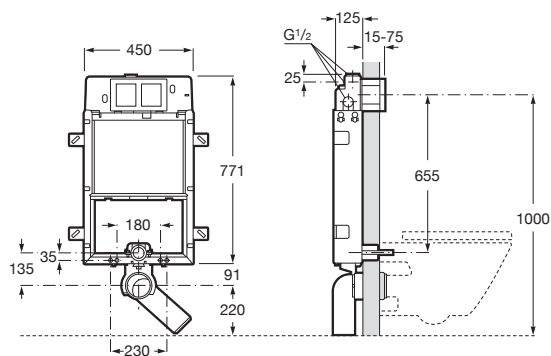

Para inodoro suspendido

Basic WC

Con sistema de doble descarga y accesorios de instalación, profundidad mínima de 125, codo de evacuación 90/110 ø.
Ref. A890090120
184,00 €