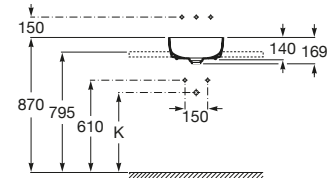

Inspira Square

Colección [pág. 40](#)

500 x 370 mm

Lavabo FINECERAMIC®
Incluye desagüe universal
con tapón cerámico ø 72 mm.
Ref. A327530000
Blanco
315,00 €

370 x 370 mm

Lavabo FINECERAMIC®
Incluye desagüe universal
con tapón cerámico ø 72 mm.
Ref. A327532000
Blanco
268,00 €

Trap	K
Totem	530
Minimal	530
Bottle	570

Inspira Soft

Colección [pág. 40](#)

500 x 370 mm

Lavabo FINECERAMIC®
Incluye desagüe universal
con tapón cerámico ø 72 mm.
Ref. A327500000
Blanco
315,00 €

370 x 370 mm

Lavabo FINECERAMIC®
Incluye desagüe universal
con tapón cerámico ø 72 mm.
Ref. A3275020000
Blanco
268,00 €

Trap	K
Totem	530
Minimal	530
Bottle	570

Inspira Round

Colección [pág. 40](#)

500x370 mm

Lavabo FINECERAMIC®
Incluye desagüe universal
con tapón cerámico ø 72 mm.
Ref. A327520000
Blanco
315,00 €

ø 370 mm

Lavabo FINECERAMIC®
Incluye desagüe universal
con tapón cerámico ø 72 mm.
Ref. A327523000
Blanco
268,00 €

Trap	K
Totem	530
Minimal	530
Bottle	570