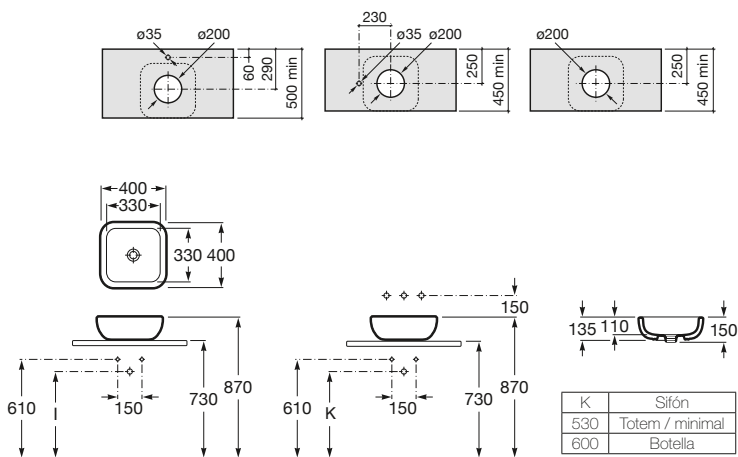

Khroma

Colección [pág. 30](#)

400 x 400 mm
Lavabo
Ref. A327654000
Blanco
175,00 €

K	Sifón
530	Totem / minimal
600	Botella