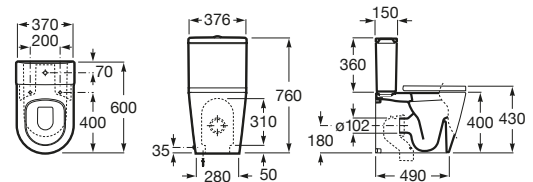

Inodoro Square de tanque bajo

645 mm de longitud

Taza de salida dual,
adosada a pared
Ref. A342537000
Blanco
287,00 €

Tanque con tapa y mecanismo
de doble pulsador 4,5/3 litros,
alimentación inferior oculta
Ref. A341520000
Blanco
209,00 €

Asiento y tapa
de caída amortiguada
Ref. A80153200B
Blanco
162,00 €

Inodoro Round de tanque bajo

645 mm de longitud

Taza de salida dual,
adosada a pared
Ref. A342527000
Blanco
214,00 €

Tanque con tapa y mecanismo de doble
pulsador 4,5/3 litros, alimentación inferior
Ref. A341520000
Blanco
209,00 €

Asiento y tapa
de caída amortiguada
Ref. A80152200B
Blanco
133,00 €

Inodoro Round compacto de tanque bajo

600 mm de longitud

Taza de salida dual,
adosada a pared
Ref. A342528000
Blanco
227,00 €

Tanque con tapa y mecanismo de doble
pulsador 4,5/3 litros, alimentación inferior
Ref. A341520000
Blanco
209,00 €

Asiento y tapa
de caída amortiguada
Ref. A80152C00B
Blanco
133,00 €