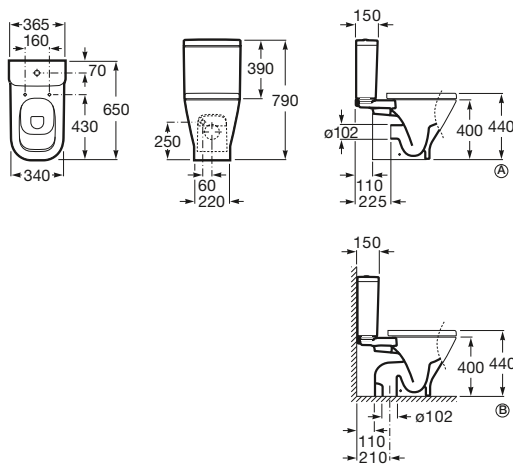

Inodoro de tanque bajo

650 mm de longitud

Taza de salida horizontal
Ref. A342477..0 Ⓐ
Blanco
104,00 €
Pergamon
144,00 €

Taza de salida vertical
Ref. A342478..0 Ⓑ
Blanco
104,00 €
Pergamon
144,00 €

Tanque de alimentación inferior completo con juego de mecanismos de doble descarga 4,5/3 litros
Ref. A341470..0
Blanco
117,00 €
Pergamon
162,00 €

Tanque de alimentación lateral completo con juego de mecanismos de doble descarga 4,5/3 litros
Ref. A341471..0
Blanco
117,00 €
Pergamon
162,00 €

Asiento y tapa de caída amortiguada
Ref. A801472..4
Blanco
83,50 €
Pergamon
83,50 €

Asiento y tapa
Ref. A801470..4
Blanco
45,00 €
Pergamon
45,00 €