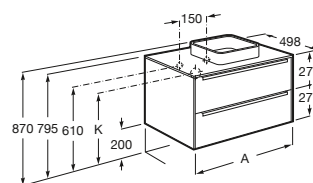

Mueble base para lavabo de encimera 370 mm

Novedad

K
530
570

A
1000
800
600

2 cajones

1000 mm Para lavabo Square Ref. A851097XXX 1.070,00 € Para lavabo Round/Soft Ref. A851089XXX 1.070,00 €	800 mm Para lavabo Square Ref. A851096XXX 810,00 € Para lavabo Round/Soft Ref. A851088XXX 810,00 €	600 mm Para lavabo Square Ref. A851095XXX 725,00 € Para lavabo Round/Soft Ref. A851087XXX 725,00 €