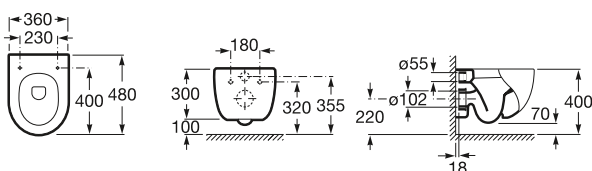

Inodoro compacto suspendido

480 mm de longitud

Taza
Ref. A346248..0
Blanco
176,00 €
Pergamon
237,00 €

Asiento y tapa lacados, de caída amortiguada
Ref. A8012AC..4
Blanco
95,00 €
Pergamon
95,00 €

Asiento y tapa, con bisagras de acero inoxidable
Ref. A8012AB..4
Blanco
53,70 €
Pergamon
53,70 €