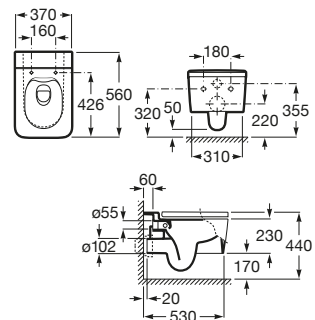

Asiento y tapa
de caída amortiguada
Ref. A80152C00B
Blanco
133,00 €

Inodoro Square suspendido

560 mm de longitud

Taza RIMLESS
Ref. A346537000
Blanco
283,00 €

Asiento y tapa SUPRALIT®
de caída amortiguada
Ref. A80153200B
Blanco
162,00 €