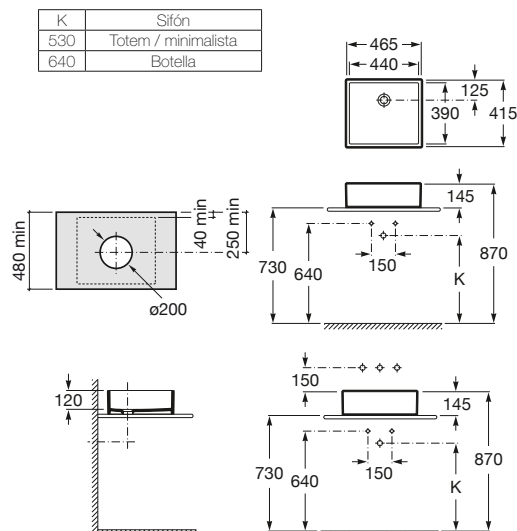

Sofia

465 x 415 mm

Lavabo de sobre encimera
con desagüe

Ref. **A327720000**

Blanco

200,00 €