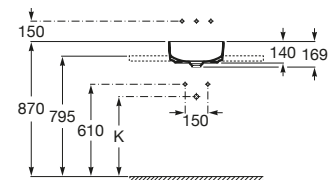

Trap	K
Totem	530
Minimal	530
Bottle	570

Urbi 1

ø 450 mm
 Ref. A327225000
 Blanco
 184,00 €

K	Sifón
530	Totem / minimal
600	Botella

Khroma

Colección [pág. 30](#)

750 x 400 mm
 Lavabo
 Ref. A327655000
 Blanco
 269,00 €