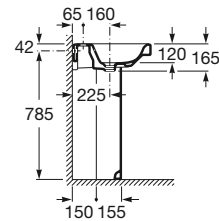

Lavabo mural, para pedestal o sobremueble

A	C
800	460
700	420
600	360

A	C
800	460
700	420
600	360

800 x 480 mm

Lavabo con juego de fijación

Ref. A327650000

Blanco
309,00 €

700 x 480 mm