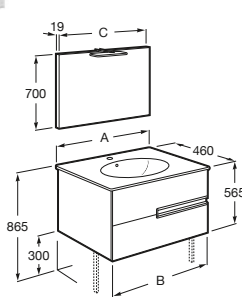

Pack Oval

Incluye mueble, lavabo oval, espejo Victoria-N y aplique LED Starlight. El lavabo siempre se suministra en color blanco.

Lavabo doble, 2 apliques y 4 cajones

1200 mm
Ref. A851225XXX
1.037,00 €

2 cajones