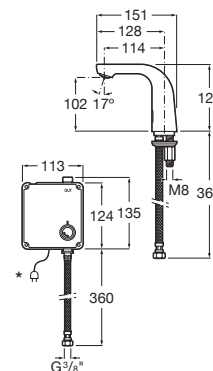

Grifería electrónica para lavabo (un agua)
con enlace de alimentación flexible. Cromado...

Alimentación con 4 pilas
alcalinas 1,5 V LRG (AA).
Ref. A5A5609C00
209,00 €

Alimentación con conexión
a la red (230) ¹.
Ref. A5A5709C00
233,00 €