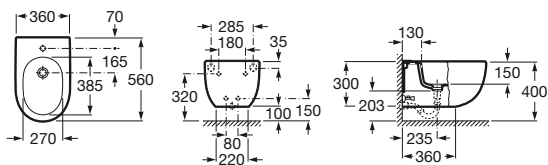

Bidé suspendido

560 mm de longitud

Bidé
Ref. A357245..0

Blanco

136,00 €

Pergamon

188,00 €

Tapa
de caída amortiguada

Ref. A8062A2..4

Blanco

97,20 €

Pergamon

97,20 €

Tapa
con bisagras de acero
inoxidable

Ref. A8062A0..4

Blanco

54,50 €

Pergamon

54,50 €