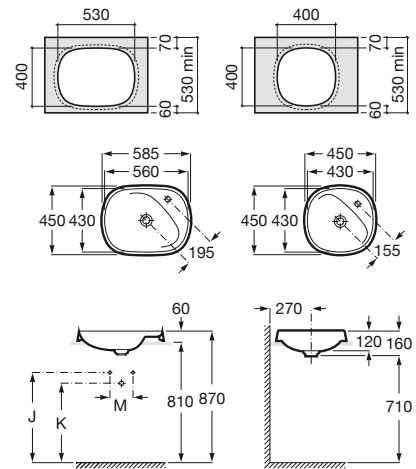

455 x 455 mm

Lavabo FINECERAMIC® con orificio para la grifería. Incluye desagüe y tapón cerámico

Ref. A3270B9000

Blanco
294,00 €

Trap	K	J	M
Totem	530	610	150
Minimal	610	640	
Bottle			

Carmen

Colección [pág. 36](#) **Novedad**