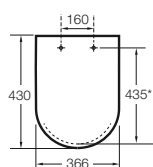

Para inodoros no vigentes

Atlanta

Asiento y tapa con bisagras de metal cromado.
Ref. A801289..4
72,30 €

Estudio

Asiento y tapa con bisagras acetálicas.
Ref. A801440..4
48,30 €

Liberty

Asiento y tapa con bisagras de metal cromado.
Ref. A801339..4
80,80 €

Lorentina

Asiento y tapa con bisagras de metal cromado.
Ref. A801070..4
64,50 €

Lucerna

Asiento y tapa con bisagras de metal cromado.
Ref. A801099..4
52,50 €

Asiento y tapa con bisagras acetálicas.
Ref. A801396..4
31,70 €

Magnum

Asiento y tapa con bisagras acetálicas.
Ref. A801906..4
42,20 €

Compatible con las series: Lucerna, Concreto Moderno y Peninsular.

Veronica

Asiento y tapa con bisagras de metal cromado.
Ref. A801379..4
76,30 €

Giralda

Asiento y tapa con bisagras extraíbles para inodoro de tanque bajo.
Ref. A801461..4
55,80 €

Asiento y tapa de caída amortiguada para inodoro de tanque bajo.
Ref. A801462..4
105,00 €

Sidney

Asiento y tapa con bisagras de acero inoxidable para inodoro de tanque bajo.
Ref. A801380..4
62,20 €

Asiento y tapa de caída amortiguada para inodoro de tanque bajo.
Ref. A801382..4
111,00 €

Medidas en mm. Sustituir (..) de la referencia de producto por el código de color elegido.

Toda factura tendrá el recargo del I.V.A. La presente tarifa anula las anteriores.