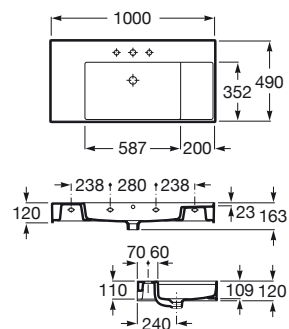

ANEXO

ACERCA DE
ROCA

Lavabo mural o sobremueble

1000 x 490 mm

Lavabo FINECERAMIC®
con juego de fijación
Ref. A32752A000
Blanco
320,00 €

800 x 490 mm

Lavabo FINECERAMIC®
con juego de fijación
Ref. A32752B000
Blanco
260,00 €