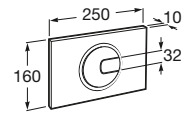

PL4 Dual

Placa PL4 Dual Blanca
Placa de accionamiento
Ref. A890098000
37,20 €

Placa PL4 Dual Cromada
Placa de accionamiento
Ref. A890098001
63,80 €

Placa PL4 Dual Lacada gris
Placa de accionamiento
Ref. A890098002
63,80 €

Placa PL4 Dual Combi *
Placa de accionamiento
Ref. A890098005
63,80 €