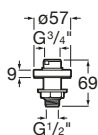

Adaptador para instalación sobreencimera

Adaptador para instalación
sobreencimera
Ref. A5A8764C00
130,00 €