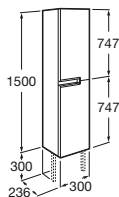

Derecha
1100 mm
Ref. A856661XXX
197,00 €

Izquierda
1100 mm
Ref. A856662XXX
197,00 €