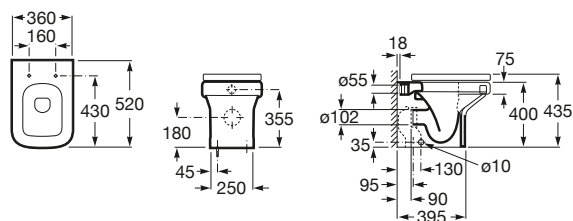

520 mm de longitud

Taza de salida dual, adosada a pared, para tanque alto, tanque empotrable o fluxor, con juego de fijación y enchufe unión
Ref. A347787..0
 Blanco
145,00 €
 Pergamon
200,00 €

Asiento y tapa de caída amortiguada
Ref. A801782..4
 Blanco
100,00 €
 Pergamon
100,00 €