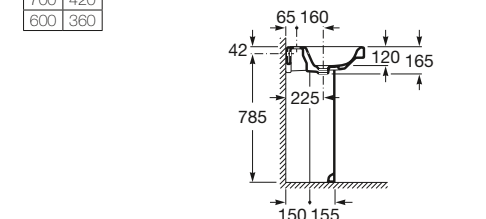

A	C
800	460
700	420
600	360