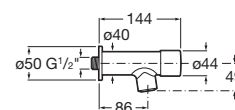

Sprint / Temporizada

Mezclador de repisa para lavabo

Mezclador de repisa para lavabo
Con aireador. Cromado.
Ref. A5A3124C00
233,00 €

Grifo de repisa para lavabo. Un agua

Grifo de repisa para lavabo
Con aireador. Cromado.
Ref. A5A4224C00
93,60 €

Grifo mural exterior para lavabo. Una agua

Grifo de pared para lavabo
Con aireador. Cromado.
Ref. A5A7824C00
77,90 €

Grifo de paso angular exterior para ducha

Grifo de paso angular exterior para ducha
Cromado.
Ref. A5A2724C00
72,50 €

Grifo de paso recto empotrable para ducha. Un agua

Grifo de paso recto empotrable para ducha
Con rosetón. Cromado.
Ref. A5A2624C00
124,00 €

Grifo de paso angular exterior para urinario

Grifo de paso angular exterior
para urinario. Cromado.
Ref. A5A9224C00
72,50 €

Tubo exterior
Cromado.
Ref. A5A9317C00
19,60 €

Grifo de paso recto empotrable para urinario

Grifo de paso recto empotrable para urinario
Con rosetón. Cromado.
Ref. A5A9024C00
124,00 €

Grifo de paso recto exterior para urinario

Grifo de paso recto exterior
para urinario. Cromado.
Ref. A5A9124C00
70,50 €

Tubo exterior
Cromado.
Ref. A5A9317C00
19,60 €