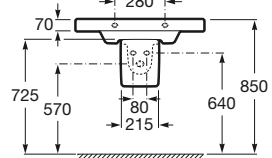

Lavabo mural, para pedestal o sobremueble

A	C
800	460
700	420
600	360

A	C
800	460
700	420
600	360

800 x 480 mm

Lavabo con juego de fijación

Ref. A327650000

Blanco
309,00 €

700 x 480 mm