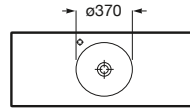

Soft

A	B	C	D
450	260	185	100
550	310	205	120

Square

A	B	C	D
450	260	185	100
550	310	205	120

Elementos configurables

Opciones de cubeta

5 versiones disponibles en tres formas:

- Round \varnothing 370 mm
- Soft 450 y 550 mm
- Square 450 y 550 mm