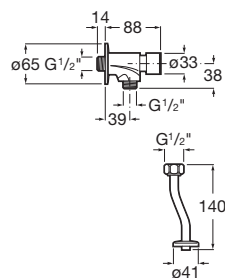

Grifería mural exterior para urinario

Grifería exterior para urinario
Grifo de paso angular exterior G1/2".
Cromado.
Ref. A5A9277C00
54,80 €

Tubo exterior
Cromado.
Ref. A5A9317C00
19,60 €