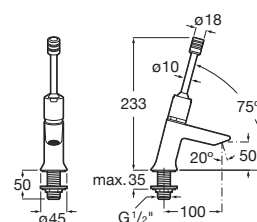

Ref. A525081207
65,30 €

Instant Care / Temporizada gerontológica

Mezclador de repisa para lavabo

Mezclador de repisa para lavabo
Cromado.
Ref. A5A3277C00
220,00 €

Grifo de repisa para lavabo. Un agua

Grifo de repisa para lavabo
Cromado.
Ref. A5A4377C00
94,40 €