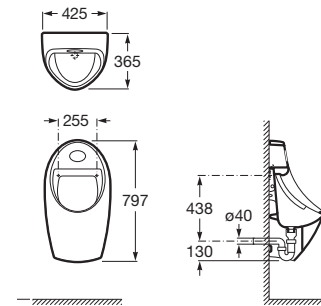

Euret

Electrónico alimentación con 4 pilas alcalinas 1,5 V LRG (AA)
Ref. A35945E000
304,00 €

Electrónico alimentación con conexión a la red 230 V
Ref. A35945M000
384,00 €

Urinario de alimentación posterior
Ref. A35945F000
191,00 €

Urinario de alimentación superior
Ref. A35945H000
191,00 €