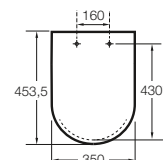

Dama Compacto

Asiento y tapa para inodoro de tanque bajo compacto y suspendido compacto.

Ref. A80178B..4
54,20 €

Asiento y tapa de caída amortiguada para inodoro de tanque bajo compacto y suspendido compacto.

Ref. A80178C..4
100,00 €

The Gap

Asiento y tapa con bisagras de acero inoxidable para inodoro de tanque bajo, tanque alto y suspendido.

Ref. A801470..4
45,00 €

Asiento y tapa de caída amortiguada para inodoro de tanque bajo, tanque alto y suspendido.

Ref. A801472..4
83,50 €

Tapa bidé de caída amortiguada
Ref. A806472..4
83,50 €

Tapa bidé
Ref. A806470..4
45,00 €

The Gap Compacto

Asiento y tapa con bisagras de acero inoxidable para inodoro de tanque bajo.

Ref. A801730..4
51,30 €

Asiento y tapa de caída amortiguada para inodoro de tanque bajo.

Ref. A801732..4
95,20 €

The Gap Comfort

Asiento y tapa de caída amortiguada
Ref. A801472..4
83,50 €

Asiento y tapa
Ref. A801470..4
45,00 €