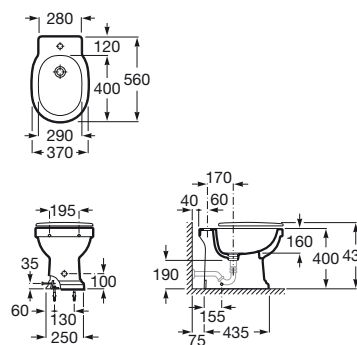

Bidé

Novedad