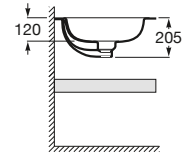

Soft

A	B	C	D
450	260	185	100
550	310	205	120

Square

A	B	C	D
450	260	185	100
550	310	205	120

Elementos configurables

Opciones de cubeta

5 versiones disponibles en tres formas:

- Round \varnothing 370 mm
- Soft 450 y 550 mm
- Square 450 y 550 mm