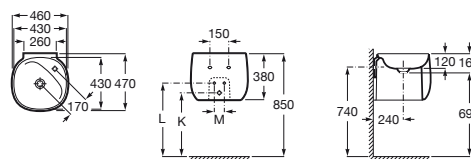

Beyond

Colección **pág. 18** **Novedad**

	K	L	M
Totem			
Minimal	530	610	80
Bottle	610	550	

460 x 470 x 380 mm

Lavabo FINECERAMIC®
con juego de fijación
Ref. A3270B1000
Blanco
896,00 €