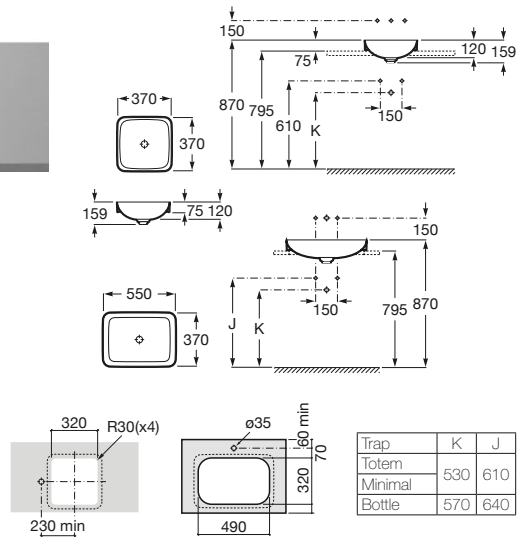

370 x 370 mm

Lavabo FINECERAMIC®
Incluye desagüe universal
con tapón cerámico ø 72 mm.
Ref. A32753R000
Blanco
213,00 €