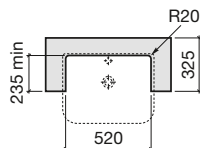

Pedestal
Ref. A337470..0
Blanco
49,50 €
Pergamon
68,20 €

Semipedestal
Ref. A337471..0
Blanco
45,50 €
Pergamon
63,10 €

Lavabo de semiempotrar

560 x 400 mm

Lavabo
con juego de fijación
Ref. A327475..0
Blanco
64,00 €
Pergamon
87,80 €