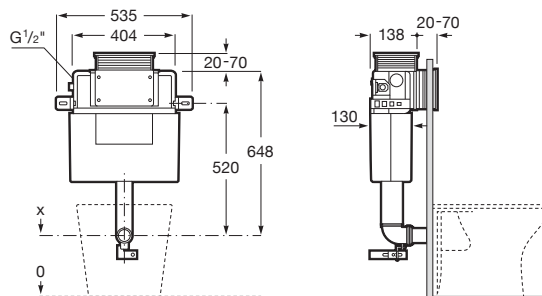

Para inodoro suspendido

Basic WC

Con sistema de doble descarga y accesorios de instalación, profundidad mínima de 125, codo de evacuación 90/110 ø.
Ref. A890090120
184,00 €

Basic WC Compact

Con sistema compacta de doble descarga y accesorios de instalación, profundidad mínima de 80/90, codo evacuación 90/110 ø.
Ref. A890080120
198,00 €

Basic Tank bajo ventana

Con sistema de doble descarga y accesorios de instalación, profundidad mínima 140. Permite accionamiento frontal o superior.
Ref. A890121200
153,00 €

Novedad