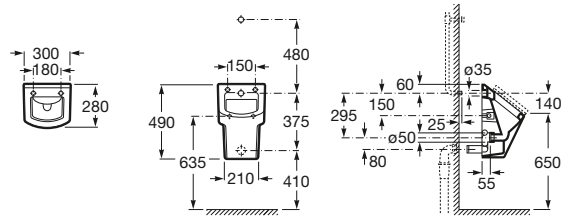

Urinario

Urinario con tapa,
de alimentación posterior
Ref. A35362E000
Blanco
265,00 €

Urinario sin tapa,
de alimentación posterior
Ref. A353623000
Blanco
244,00 €

Opcional:
Sifón
Ref. AV0020700R
Blanco
34,10 €