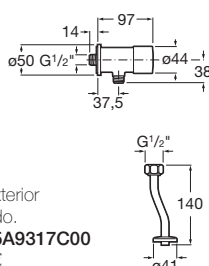

Grifo de paso angular exterior para urinario

Grifo de paso angular exterior
para urinario. Cromado.
Ref. A5A9224C00
72,50 €

Tubo exterior
Cromado.
Ref. A5A9317C00
19,60 €