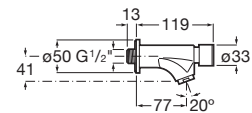

Grifo mural exterior para lavabo

Grifo de pared para lavabo
Con aireador. G1/2". Caudal: 6 litros/m
Cierre Automático: 15 seg. Cromado.
Ref. A5A7877C00
54,40 €