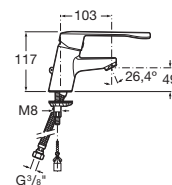

Victoria Pro