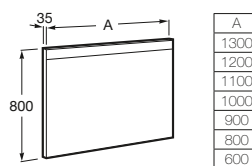

Espejo Prisma Comfort

Espejo LED con antivaho y luz inferior activables mediante sensores.

Colección pág. 152

1300 mm Ref. A812277000 558,00 €
1200 mm Ref. A812268000 527,00 €
1100 mm Ref. A812267000 493,00 €
1000 mm Ref. A812266000 460,00 €
900 mm Ref. A812265000 435,00 €
800 mm Ref. A812264000 403,00 €
600 mm Ref. A812263000 368,00 €

· Los espejos con sensores Touchless permiten activar y desactivar tanto la luz como el sistema antivaho.