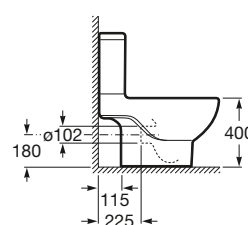

Lavabo de encimera

600 x 340 mm

Lavabo
Ref. A32724E..0
Blanco
111,00 €
Pergamon
153,00 €

Lavabo mural angular

350 x 350 mm

Lavabo
con juego de fijación
Ref. A32724C..0
Blanco
68,50 €
Pergamon
94,40 €

Aplicación	K (sifón)	L
Mural	530	610
Semipedestal	570	640

Lavabo movilidad reducida

700 x 570 mm

Lavabo
con juego de fijación
Ref. A32724H000
Blanco
130,00 €

Inodoro de tanque bajo

645 mm de longitud

Taza de salida dual,
con juego de fijación
Ref. A342245..0
Blanco
142,00 €
Pergamon
195,00 €

Tanque completo
con juego de mecanismos
de doble descarga 3/4,5 litros
Ref. A341241..0
Blanco
151,00 €
Pergamon
206,00 €

Asiento y tapa,
de caída amortiguada
Ref. A8012A2..4
Blanco
95,00 €
Pergamon
95,00 €

Asiento y tapa,
con bisagras de acero
inoxidable
Ref. A8012A0..4
Blanco
53,70 €
Pergamon
53,70 €

Codo para evacuación vertical
distancia a pared de 210
Ref. AV0007900R
11,20 €