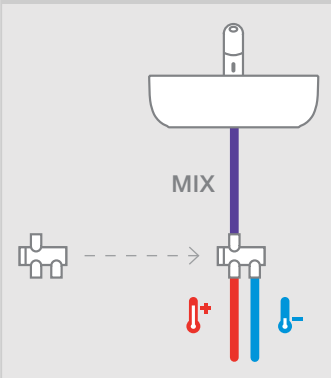

Instalación premezcla