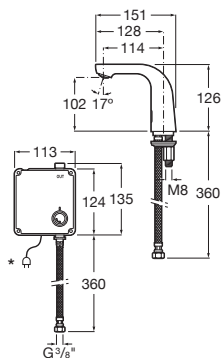

L20-E / Electrónica

Grifería electrónica premezcla para lavabo

Grifería electrónica Premezcla para lavabo
Con enlace de alimentación flexible. Cromado.

Alimentación con 4 pilas
alcalinas 1,5 V LRG (AA).
Ref. A5A5309C00
240,00 €

Alimentación con conexión
a la red (230) ¹.
Ref. A5A5509C00
269,00 €

Grifería electrónica para lavabo. Un agua