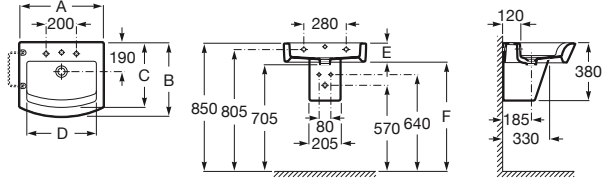

ANEXO

ACERCA DE
ROCA

Lavabo mural, para semipedestal o sobre encimera

A	B	C	D	E	F
750	495	400	670	135	715
650	495	400	560	135	715
550	485	380	450	140	710

750 x 495 mm

Lavabo con juego de fijación
Ref. A32762G..0⁽¹⁾
 Blanco
230,00 €