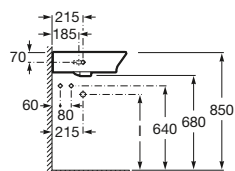

Lavabo mural, para pedestal o semipedestal

A	F
650	570
600	520
550	470
500	420

Aplicación	K (sifón)	L	M
Mural	530	610	150
Semipedestal	570	640	80
Pedestal			150/80

650 x 470 mm

Lavabo
con juego de fijación
Ref. A327473..0
Blanco
67,90 €
Pergamon
93,30 €

600 x 470 mm

Lavabo
con juego de fijación
Ref. A327474..0
Blanco
64,00 €
Pergamon
87,80 €

550 x 470 mm

Lavabo
con juego de fijación
Ref. A327475..0
Blanco
56,70 €
Pergamon
78,30 €

500 x 420 mm

Lavabo
con juego de fijación
Ref. A327476..0
Blanco
56,70 €
Pergamon
78,30 €

Pedestal
Ref. A337470..0
Blanco
49,50 €
Pergamon
68,20 €

Semipedestal
Ref. A337471..0
Blanco
45,50 €
Pergamon
63,10 €

Lavabo de semiempotrar

560 x 400 mm

Lavabo
con juego de fijación
Ref. A327475..0
Blanco
64,00 €
Pergamon
87,80 €

Lavabo mural angular

480 x 480 mm

Lavabo
con juego de fijación
Ref. A327477R..0
Blanco
75,40 €
Pergamon
104,00 €

Lavabo compacto mural o para semipedestal

450 x 420 mm

Lavamanos
con juego de fijación
Ref. A327477..0
Blanco
50,80 €
Pergamon
70,10 €

350 x 320 mm

Lavamanos
con juego de fijación
Ref. A327479..0
Blanco
39,60 €
Pergamon
54,50 €

Aplicación	K (sifón)	L	M
Mural	530	610	150
Semipedestal	570	640	80

A	B	F
450	420	370
400	320	335
350	320	285

400 x 320 mm

Lavamanos
con juego de fijación
Ref. A327478..0
Blanco
45,20 €
Pergamon
62,60 €

Semipedestal para lavamanos

de 400 y 350 mm
Ref. A337472..0
Blanco
45,50 €
Pergamon
63,10 €