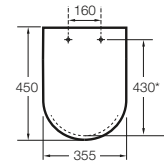

Medidas en mm.

Sustituir (..) de la referencia de producto por el código de color elegido.

Toda factura tendrá el recargo del I.V.A. La presente tarifa anula las anteriores.