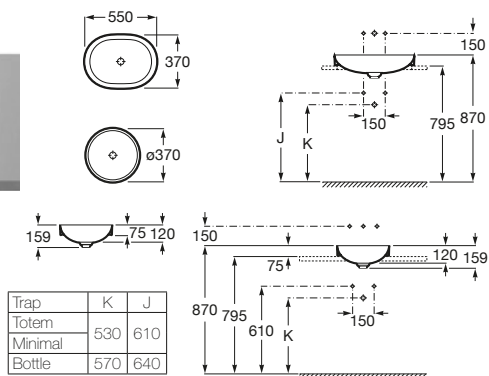

Lavabos encimera Inspira Round

Novedad

550 x 370 x 75 mm

Lavabo FINECERAMIC®
Incluye desagüe universal
con tapón cerámico ø 72 mm.
Ref. A327527000
Blanco
236,00 €

ø 370 x 75 mm

Lavabo FINECERAMIC®
Incluye desagüe universal
con tapón cerámico ø 72 mm.
Ref. A32752R000
Blanco
213,00 €