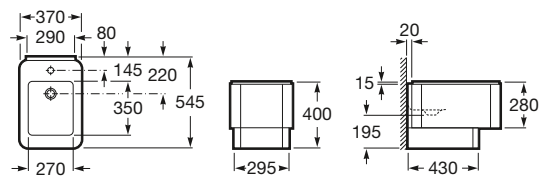

Bidé

BTW

545 mm de longitud

Bidé, adosado a pared, con orificio insinuado, sifón curvo, manguito y juego de fijación

Ref. A357574..0

Blanco y Pergamon

406,00 €

Acabados Mate

482,00 €

Bidé, adosado a pared, con orificio practicado, sifón curvo, manguito y juego de fijación

Ref. A357577..0

Blanco y Pergamon

406,00 €

Acabados Mate

482,00 €