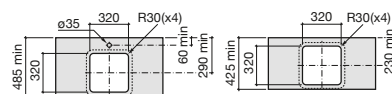

· Opcional: instalación con 2 patas.

Mueble base para lavabo de encimera 370 mm

Novedad

K
530
570

A
1000
800
600

2 cajones

1000 mm Para lavabo Square Ref. A851097XXX 1.070,00 € Para lavabo Round/Soft Ref. A851089XXX 1.070,00 €	800 mm Para lavabo Square Ref. A851096XXX 810,00 € Para lavabo Round/Soft Ref. A851088XXX 810,00 €	600 mm Para lavabo Square Ref. A851095XXX 725,00 € Para lavabo Round/Soft Ref. A851087XXX 725,00 €
--	---	---