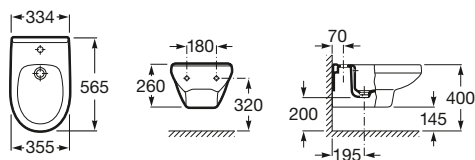

Bidé suspendido

565 mm de longitud

Bidé sin tapa

Ref. A355305..S

Blanco

77,90 €

Pergamon

113,00 €

Colores (porcelana sanitaria)

Blanco
00

Pergamon
17