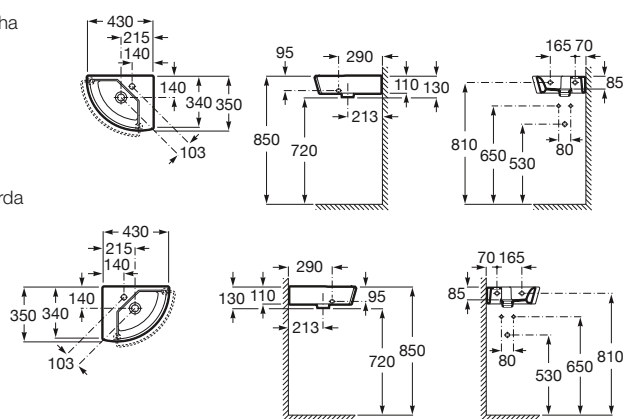

Lavabo mural angular

350 x 430 mm

Lavamanos angular, derecha, con juego de fijación
Ref. A327622..0

Blanco **98,10 €**
Pergamon **127,00 €**
Acabados Mate **173,00 €**

Derecha

Izquierda