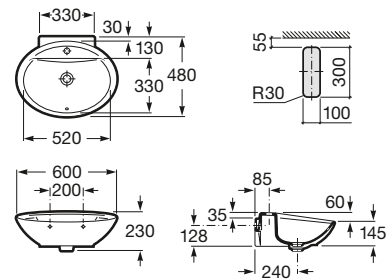

Fuego

490 x 390 mm
Ref. A32722E000
Blanco
157,00 €

Fontana

600 x 480 x 200 mm
Lavabo de sobre encimera o mural
con juego de fijación
Ref. A327877..0
Blanco
153,00 €
Pergamon
198,00 €
Acabados mate
268,00 €

Terra

ø 390 mm
Ref. A32722D000
Blanco
151,00 €

ø 390 mm
Con orificio para grifería
Ref. A32722T000
Blanco
151,00 €