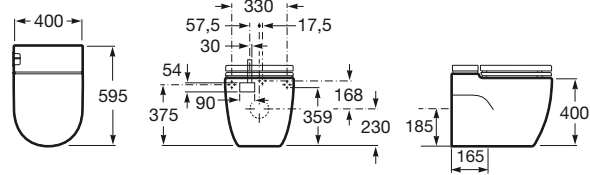

590 mm de longitud

Taza adosada a pared

Ref. A893303000

Blanco

1.324,00 €

In-Tank suspendido

Taza que incorpora tanque integrado, asiento y tapeta.

590 mm de longitud