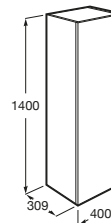

Módulo columna

Con espejo interior

Novedad

1400 mm
Ref. A857237XXX
773,00 €