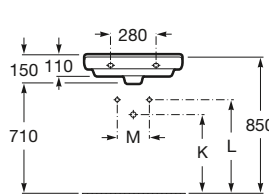

Pedestal

Ref. A337470..0
Blanco **49,50 €**
Pergamon **68,20 €**

Semipedestal

Ref. A337471..0
Blanco **45,50 €**
Pergamon **63,10 €**

A	B
600	480
500	390
450	382

Aplicación	K (sifón)	L	M
Mural	530	610	150
Semipedestal	570	640	80 150/80