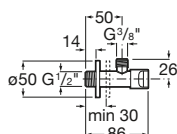

Llave de corte 1/2" - 1/2"
(válvula cerámica)
Cromado.
Ref. A525164500
6,52 €