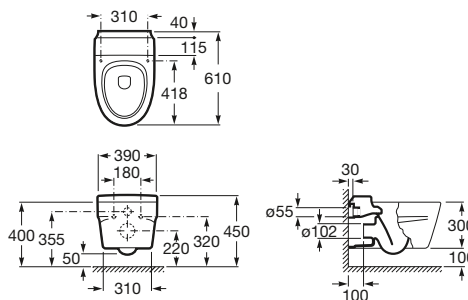

Inodoro suspendido

610 mm de longitud

Taza con juego anclaje
Ref. A346657000
Blanco
438,00 €

Asiento y tapa de caída amortiguada en acabados Ice White, Silver Grey y Passion Red
Ref. A801652...
Colores
132,00 €