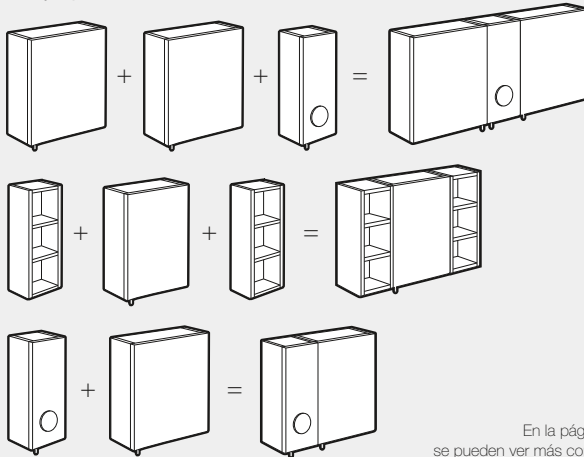

Armario espejo Luna

500 x 600 x 150 mm
Ref. A856840XXX
168,00 €

400 x 600 x 150 mm
Ref. A856839XXX
158,00 €

Armario espejo Luna

Con espejo de aumento

200 x 600 x 150 mm
Izquierda
Ref. A856841XXX
142,00 €

200 x 600 x 150 mm
Derecha
Ref. A856843XXX
142,00 €

Camerino Luna

200 x 600 x 129 mm
Ref. A856842XXX
98,00 €

Los Armarios Espejo Luna permiten combinarse entre sí para satisfacer cualquier necesidad, y son compatibles en acabados con las colecciones Debba, Victoria-N y Victoria Basic

Por ejemplo:

Acabados (armario espejo Luna)

Blanco Brillo
806

Gris Antracita
153

Wengé texturizado
154

Roble texturizado
155