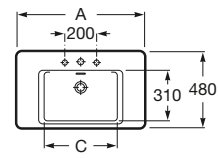

Lavabo mural, para pedestal o sobremueble

A	C
800	460
700	420
600	360

A	C
800	460
700	420
600	360

800 x 480 mm

Lavabo con juego de fijación

Ref. A327650000

Blanco
309,00 €

700 x 480 mm