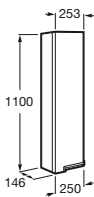

Derecha
1100 mm
Ref. A856662XXX
197,00 €

Izquierda
1100 mm
Ref. A856661XXX
197,00 €