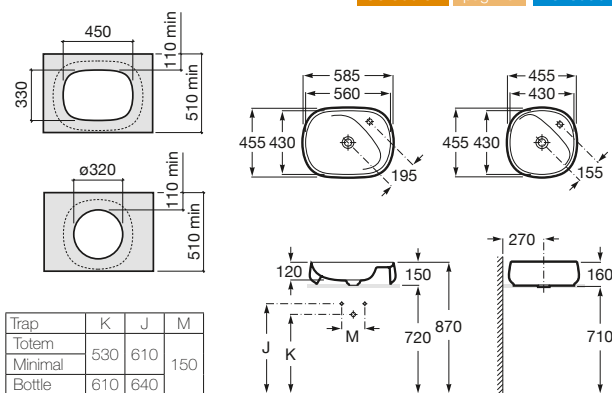

Lavabos sobre encimera

Beyond

Colección [pág. 18](#) **Novedad**

585 x 150 mm

Lavabo FINECERAMIC®
con orificio para la grifería
Ref. A3270B8000
Blanco
357,00 €

455 x 150 mm

Lavabo FINECERAMIC®
con orificio para la grifería
Ref. A3270B9000
Blanco
328,00 €

Element

Colección [pág. 24](#)

600 x 505 mm

Lavabo con juego de fijación,
solo orificios insinuados
Ref. A327570..0
Blanco y Pergamon
324,00 €
Acabados mate
395,00 €

700 x 380 mm

Lavabo con las 4 caras esmaltadas
Ref. A327572..0
Blanco y Pergamon
332,00 €
Acabados mate
400,00 €

550 x 460 mm

Lavabo con orificio central
practicado para la grifería
Ref. A327576..0
Blanco y Pergamon
298,00 €