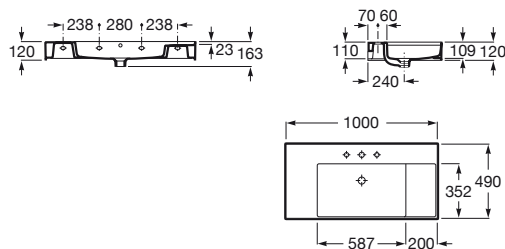

Inspira

Colección pág. 40

1000 x 490 mm
Lavabo FINECERAMIC®
con juego de fijación
Ref. A32752A000
Blanco
320,00 €