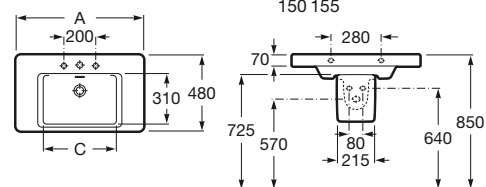

A	C
800	460
700	420
600	360