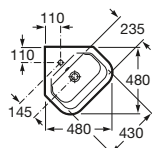

Lavabo mural, para pedestal o semipedestal

A	F
650	570
600	520
550	470
500	420

Aplicación	K (sifón)	L	M
Mural	530	610	150
Semipedestal	570	640	80
Pedestal			150/80

650 x 470 mm

Lavabo
con juego de fijación
Ref. A327473..0
Blanco
67,90 €
Pergamon
93,30 €

600 x 470 mm

Lavabo
con juego de fijación
Ref. A327474..0
Blanco
64,00 €
Pergamon
87,80 €

550 x 470 mm

Lavabo
con juego de fijación
Ref. A327475..0
Blanco
56,70 €
Pergamon
78,30 €

500 x 420 mm

Lavabo
con juego de fijación
Ref. A327476..0
Blanco
56,70 €
Pergamon
78,30 €

Pedestal
Ref. A337470..0
Blanco
49,50 €
Pergamon
68,20 €

Semipedestal
Ref. A337471..0
Blanco
45,50 €
Pergamon
63,10 €

Lavabo de semiempotrar

560 x 400 mm

Lavabo
con juego de fijación
Ref. A327475..0
Blanco
64,00 €
Pergamon
87,80 €

Lavabo mural angular

480 x 480 mm

Lavabo
con juego de fijación
Ref. A327477R..0
Blanco
75,40 €
Pergamon
104,00 €

Lavabo compacto mural o para semipedestal

450 x 420 mm

Lavamanos
con juego de fijación
Ref. A327477..0
Blanco
50,80 €
Pergamon
70,10 €

350 x 320 mm

Lavamanos
con juego de fijación
Ref. A327479..0
Blanco
39,60 €
Pergamon
54,50 €

Aplicación	K (sifón)	L	M
Mural	530	610	150
Semipedestal	570	640	80

A	B	F
450	420	370
400	320	335
350	320	285

400 x 320 mm

Lavamanos
con juego de fijación
Ref. A327478..0
Blanco
45,20 €
Pergamon
62,60 €

Semipedestal para lavamanos

de 400 y 350 mm
Ref. A337472..0
Blanco
45,50 €
Pergamon
63,10 €