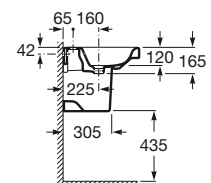

Veranda

Aplicación	K (sifón)	L
Mural	530	640
Sobremueble	515	580
Sempedestal	570	640

1000 x 520 mm
Lavabo con juego de fijación
Ref. A327443000⁽¹⁾
Blanco
345,00 €

⁽¹⁾ Admite semipedestal

Element

600 x 505 mm
Lavabo con juego de fijación, solo orificios insinuados
Ref. A327570..0
Blanco y Pergamon
324,00 €
Acabados Mate
395,00 €

Colección pág. 24

Khroma

800 x 480 mm
Lavabo con juego de fijación
Ref. A327650000
Blanco
309,00 €

Pedestal
Ref. A337650000
Blanco
195,00 €

700 x 480 mm
Lavabo con juego de fijación
Ref. A327651000
Blanco
276,00 €

Sempedestal
Ref. A337652000
Blanco
159,00 €

600 x 480 mm
Lavabo con juego de fijación
Ref. A327652000
Blanco
254,00 €

A	C
800	460
700	420
600	360

Colección pág. 30

A	C
800	460
700	420
600	360