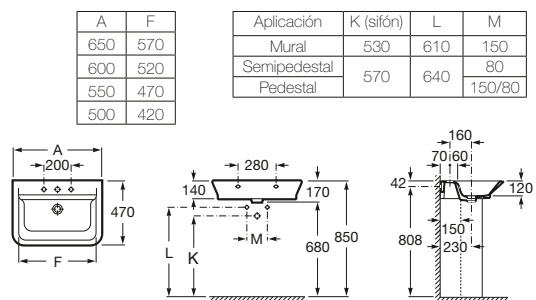

650 x 470 mm

Lavabo
con juego de fijación
Ref. A327473..0
Blanco
67,90 €
Pergamon
93,30 €

600 x 470 mm

Lavabo
con juego de fijación
Ref. A327474..0
Blanco
64,00 €
Pergamon
87,80 €

550 x 470 mm

Lavabo
con juego de fijación
Ref. A327475..0
Blanco
56,70 €
Pergamon
78,30 €

500 x 420 mm

Lavabo
con juego de fijación
Ref. A327476..0
Blanco
56,70 €
Pergamon
78,30 €

Pedestal
Ref. A337470..0
Blanco
49,50 €
Pergamon
68,20 €

Semipedestal
Ref. A337471..0
Blanco
45,50 €
Pergamon
63,10 €