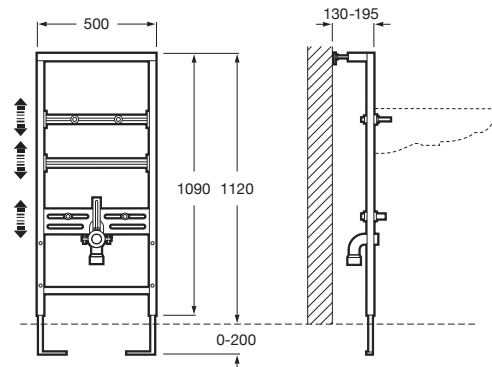

Para lavabo

Duplo Lavabo

Con accesorios de instalación,
profundidad mínima 140
Ref. A890093000
163,00 €

Para bidé suspendido

Duplo Bidé

Con accesorios de instalación,
profundidad mínima 140
Ref. A890091200
213,00 €

Basic Bidé

Con accesorios de instalación
Ref. A890091100
115,00 €