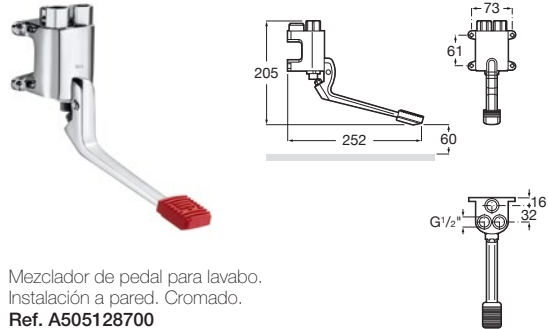

Ref. A505127900
149,00 €

Mezclador de pedal

Mezclador de pedal para lavabo.
Instalación a suelo. Cromado.

Ref. A505128600
172,00 €

Mezclador de pedal

Mezclador de pedal para lavabo.
Instalación a pared. Cromado.