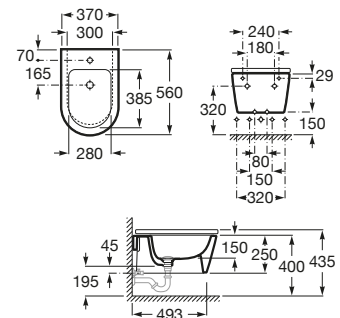

Bidé Round

560 mm de longitud

Bidé adosado a pared con fijaciones

Ref. A357527000

Blanco

173,00 €

Tapa SUPRALIT® de caída amortiguada

Ref. A80652200B

Blanco

136,00 €

Bidé Square suspendido

560 mm de longitud

Bidé con fijaciones

Ref. A357535000

Blanco

230,00 €

Tapa SUPRALIT® de caída amortiguada

Ref. A80653200B

Blanco

165,00 €

Bidé Round suspendido

560 mm de longitud

Bidé con fijaciones

Ref. A357525000

Blanco

192,00 €

Tapa SUPRALIT® de caída amortiguada

Ref. A80652200B

Blanco

136,00 €

Color (porcelana sanitaria)

Blanco
00

Colección de mobiliario de baño Inspira

ver pág. 126

Completa tu baño con el mobiliario de la colección **Inspira**, que dispone **soluciones Unik**, muebles para lavabo y un módulo columna para el almacenamiento extra.