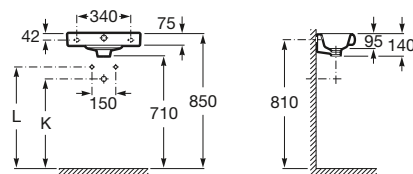

450 x 250 mm

Lavamanos con juego de fijación
Ref. A327248..0
Blanco
75,80 €
Pergamon
105,00 €

Aplicación	K (sifón)	L
Mural	530	610
Semipedestal	570 Botella	640