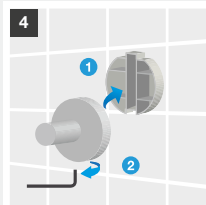

ACCESORIOS
POR TIPOLOGÍA

ESPACIOS
PÚBLICOS

SISTEMAS
DE INSTALACIÓN

ASIENTOS
Y TAPAS

MECANISMOS
UNIVERSALES

ANEXO

ACERCA DE
ROCA