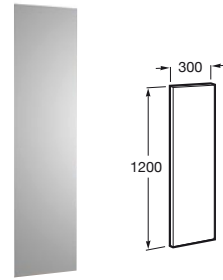

Espejo Deimos

No incluye iluminación