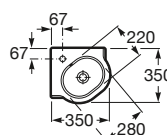

Aplicación	K (sifón)	L
Mural	530	610
Semipedestal	570	640

Lavabo movilidad reducida

700 x 570 mm

Lavabo
 con juego de fijación
Ref. A32724H000
 Blanco
 130,00 €

Inodoro de tanque bajo

645 mm de longitud

Taza de salida dual,
 con juego de fijación
Ref. A342245..0
 Blanco
 142,00 €
 Pergamon
 195,00 €