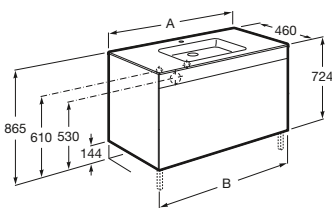

A	B
1005	985
805	785
705	685
605	585

1000 mm
Ref. A855970XXX
530,00 €

1000 mm
Ref. A855976XXX
560,00 €

800 mm
Ref. A855968XXX
475,00 €

800 mm
Ref. A855974XXX
532,00 €

700 mm
Ref. A855967XXX
447,00 €

700 mm
Ref. A855973XXX
498,00 €

600 mm
Ref. A855966XXX
422,00 €

600 mm
Ref. A855972XXX
472,00 €

· Incluye sifón ahorra-espacio. Opcional: instalación con 2 patas.