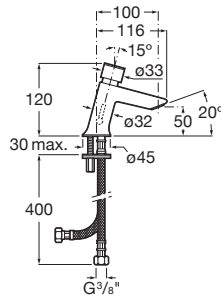

Instant / Temporizada

Mezclador de repisa para lavabo

Mezclador de repisa para lavabo
Con aireador. G1/2". Caudal: 6 litros/m
Cierre Automático: 15 seg. Cromado.
Ref. A5A3177C00
180,00 €