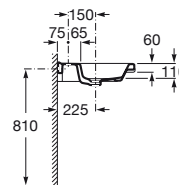

1000 x 460 mm

Lavabo
con juego de fijación
Ref. A327780..0
Blanco
119,00 €
Pergamon
166,00 €

850 x 460 mm

Lavabo
con juego de fijación
Ref. A327781..0
Blanco
101,00 €
Pergamon
140,00 €

700 x 460 mm

Lavabo
con juego de fijación
Ref. A327782..0
Blanco
93,80 €
Pergamon
129,00 €