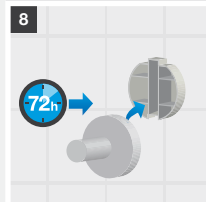

8 Después de 72 horas, ensamblar nuevamente el artículo al soporte de pared.

La instalación mediante taladro es fácil, sencilla y duradera en sólo cuatro fáciles pasos.