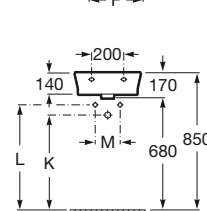

450 x 420 mm

Lavamanos
con juego de fijación
Ref. A327477..0
Blanco
50,80 €
Pergamon
70,10 €

350 x 320 mm

Lavamanos
con juego de fijación
Ref. A327479..0
Blanco
39,60 €
Pergamon
54,50 €

Aplicación	K (sifón)	L	M
Mural	530	610	150
Semipedestal	570	640	80

A	B	F
450	420	370
400	320	335
350	320	285