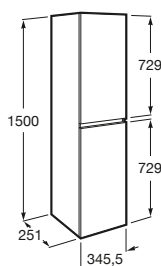

· Opcional: instalación con 2 patas.