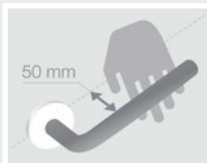

DISTANCIA DE SEGURIDAD
La distancia entre el interior de la barra y el muro (50 mm) y el diámetro de la barra (32 mm) ofrecen la máxima seguridad.