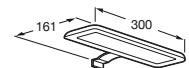

Moonlight

Novedad

300 mm
Sin soporte
Ref. A813083000
90,30 €

300 mm
Con soporte
Ref. A813087000
95,50 €

Medidas en mm.

Toda factura tendrá el recargo del I.V.A. La presente tarifa anula las anteriores

ACCESORIOS

ACCESORIOS POR TIPOLOGIA

ESPACIOS PÚBLICOS

SISTEMAS DE INSTALACIÓN

ASIENTOS Y TAPAS

MECANISMOS UNIVERSALES

ANEXO

ACERCA DE ROCA