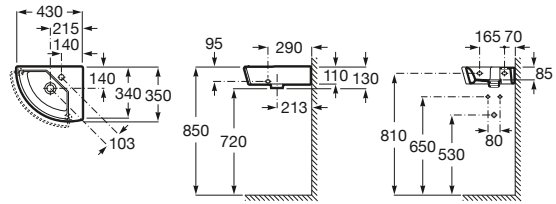

350 x 430 mm

Lavamanos angular, derecha, con juego de fijación

Ref. A327622..0

Blanco

98,10 €

Pergamon

127,00 €

Acabados Mate

173,00 €

Lavamanos angular, izquierda, con juego de fijación

Ref. A327623..0

Blanco

98,10 €

Pergamon

127,00 €

Acabados Mate

173,00 €

Derecha