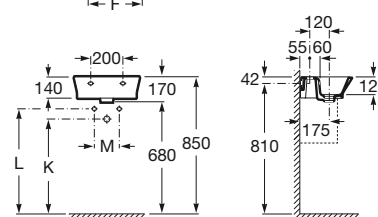

Aplicación	K (sífon)	L	M
Mural	530	610	150
Semipedestal	570	640	80

A	B	F
450	420	370
400	320	335
350	320	285

450 x 420 mm
Lavabo con juego de fijación
Ref. A327477..0
Blanco
50,80 €
Pergamon
70,10 €

400 x 320 mm
Lavabo con juego de fijación
Ref. A327478..0
Blanco
45,20 €
Pergamon
62,60 €

350 x 320 mm
Lavabo con juego de fijación
Ref. A327479..0
Blanco
39,60 €
Pergamon
54,50 €

Semipedestal para lavamanos de 400 y 350 mm
Ref. A337472..0
Blanco
45,50 €
Pergamon
63,10 €