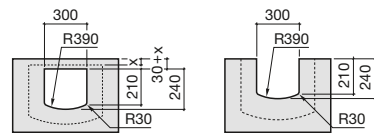

Semipedestal
Ref. A337621..0
 Blanco
89,90 €
 Pergamon
117,00 €
 Acabados Mate
157,00 €

220 mm

Toallero para lavabo
Ref. A840597001
 Cromado
51,50 €

⁽¹⁾ Admite toallero solo en el lado largo

Lavabo sobre encimera