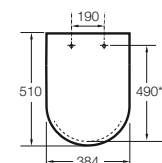

Para inodoros y bidés vigentes

Beyond

Asiento y tapa SUPRALIT®
de caída amortiguada
Ref. A801B8200B
Blanco
133,00 €

Tapa SUPRALIT®
de caída amortiguada
Ref. A806B8200B
Blanco
133,00 €

Element

Asiento y tapa lacados
de caída amortiguada para
inodoro de tanque bajo,
tanque alto y suspendido.
Ref. A801572..4
121,00 €

Carmen

Asiento y tapa SUPRALIT®
de caída amortiguada para
inodoro de tanque bajo
y de tanque alto.

Ref. A801B5200B **Ref. A801B5238B**
Blanco Gris oscuro
178,00 € **178,00 €**

Tapa SUPRALIT®
con bisagras de acero
inoxidable para bidé

Ref. A806B5000B **Ref. A806B5038B**
Blanco Gris oscuro
80,50 € **80,50 €**

Medidas
en mm.

Sustituir (..) de la referencia de producto
por el código de color elegido.

Toda factura tendrá el recargo del I.V.A.
La presente tarifa anula las anteriores.