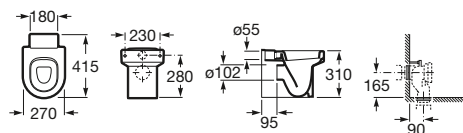

Inodoros infantiles

Happening Baby