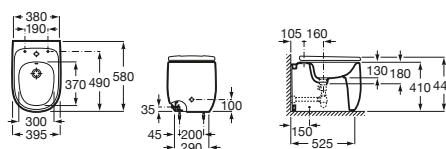

Asiento y tapa SUPRALIT® de caída amortiguada
Ref. A801B8200B
 Blanco
133,00 €

Bidé

Novedad

580 mm de longitud

Bidé, adosado a pared y juego de fijación
Ref. A3570B800
 Blanco
447,00 €

Tapa de SUPRALIT® de caída amortiguada
Ref. A806B8200B
 Blanco
133,00 €