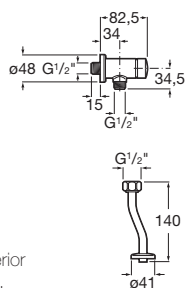

Grifería exterior de paso angular
para urinario. Cromado.
Ref. A5A9279C00
87,10 €

Tubo exterior
Cromado.
Ref. A5A9317C00
19,60 €