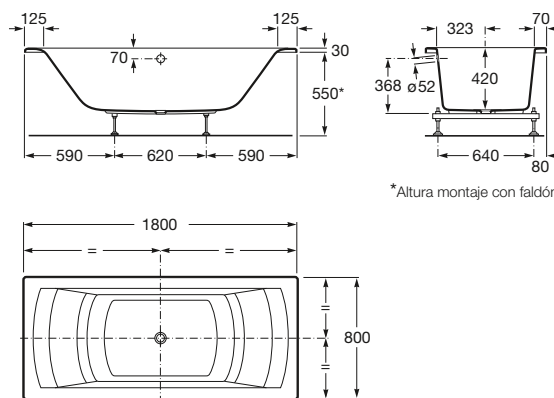

*Altura montaje con faldón

1800 x 800 mm

Masaje total.
Panel digital, apoyacabezas de serie.
Acabados cromados
Ref. A248170..1
Blanco y Pergamon
3.697,00 €

Sin masaje.
Ref. A248163..0
Blanco y
Pergamon
533,00 €