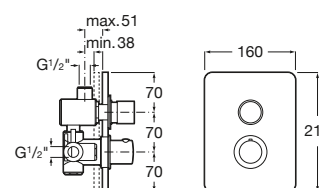

Grifería mural empotrada para ducha

Mezclador empotrable para ducha
Con rosetón. Cromado.
Ref. A5A2217C00
333,00 €

Grifería mural para ducha

Mezclador termostático empotrable
para ducha. Cromado.
Ref. A5A0679C00
492,00 €