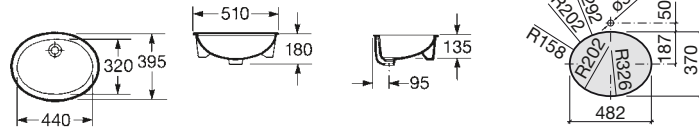

Neo Selene

510 x 395 mm

Lavabo de encimera o bajo encimera con juego de fijación

Ref. A322307..0

Blanco

96,70 €

Pergamon

133,00 €

Acabados mate

180,00 €