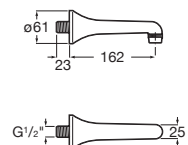

Ref. A505128900
204,00 €

Caño

Caño de repisa
G1/2". Cromado.
Ref. A505327000
49,20 €

Caño

Caño de pared
G1/2". Cromado.
Ref. A505326900
36,90 €

Sprint / Temporizada

Mezclador de repisa para lavabo

Mezclador de repisa para lavabo
Con aireador. Cromado.
Ref. A5A3124C00
233,00 €