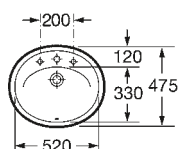

Java

560 x 475 mm

Lavabo
Ref. A327863..0
Blanco
79,70 €
Pergamon
109,00 €
Acabados mate
148,00 €