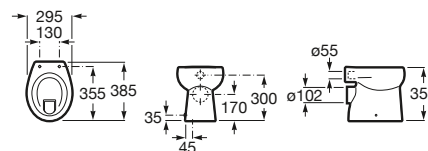

Inodoros infantiles

Happening Baby

415 mm de longitud

Altura 310

Taza infantil para tanque alto, tanque empotrable o fluxor, salida dual con juego de fijación y enchufe unión

Ref. A347115000

Blanco

169,00 €

Aro de elastómero con bisagras de poliamida

Ref. A801116004

Blanco

47,50 €

Ref. A801116714

Amarillo

47,50 €

Baby

Taza infantil de fondo plano para tanque alto, empotrable o fluxor. 385 mm de longitud. Altura 350

Salida evacuación horizontal

Ref. A344PB7000

117,00 €

Salida evacuación vertical

Ref. A344PB8000

117,00 €

Aro para taza infantil Baby

Ref. A801PB6004

33,30 €

Placa turca y tanques altos

Oriental

Placa turca
Ref. A345090001
46,20 €

Universal

Tanque alto
Ref. A343900001
23,70 €

Tanque alto/semi alto plástico, descarga 3/6 litros
Ref. A890200000
67,10 €