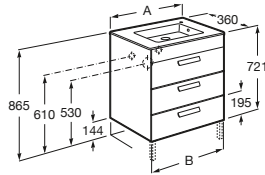

Unik Compact (fondo reducido de 36 cm)

Novedad

Incluye mueble y lavabo. El lavabo siempre se suministra en color blanco.

A	B
805	790
705	690
605	590
505	490

3 cajones

800 mm
Ref. A857128XXX
448,00 €

600 mm
Ref. A857126XXX
428,00 €

700 mm
Ref. A857127XXX
438,00 €

500 mm
Ref. A857125XXX
418,00 €

· Incluye sifón ahorra-espacio. Opcional: instalación con 2 patas.