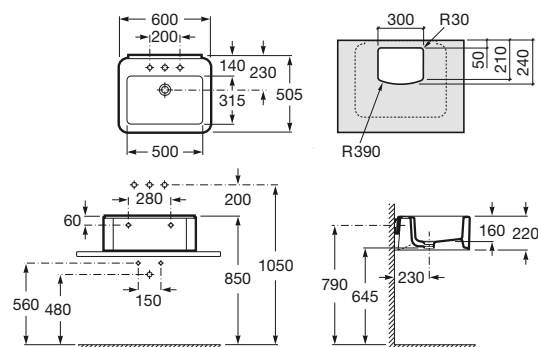

600 x 505 mm

Lavabo con juego de fijación,
solo orificios insinuados
Ref. A327570..0
Blanco y Pergamon
324,00 €
Acabados mate
395,00 €

700 x 380 mm

Lavabo con las 4 caras esmaltadas
Ref. A327572..0
Blanco y Pergamon
332,00 €
Acabados mate
400,00 €