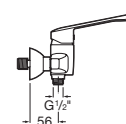

Mezclador monomando para lavabo con caño inferior giratorio, con manecilla gerontológica y aireador. Cromado.

Ref. A5A7623C00

147,00 €