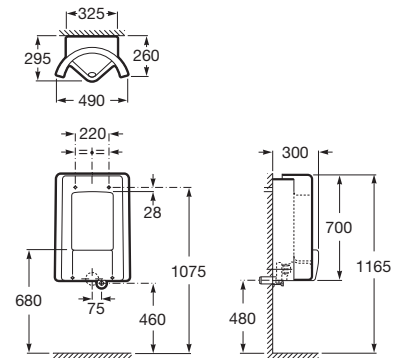

Urinarios

Site Mural

Alimentación posterior
Ref. A359605000
234,00 €

Alimentación superior
Ref. A359607000
234,00 €

Euret

Electrónico alimentación con 4 pilas alcalinas 1,5 V LRG (AA)
Ref. A35945E000
304,00 €

Electrónico alimentación con conexión a la red 230 V
Ref. A35945M000
384,00 €

Urinario de alimentación posterior
Ref. A35945F000
191,00 €

Urinario de alimentación superior
Ref. A35945H000
191,00 €