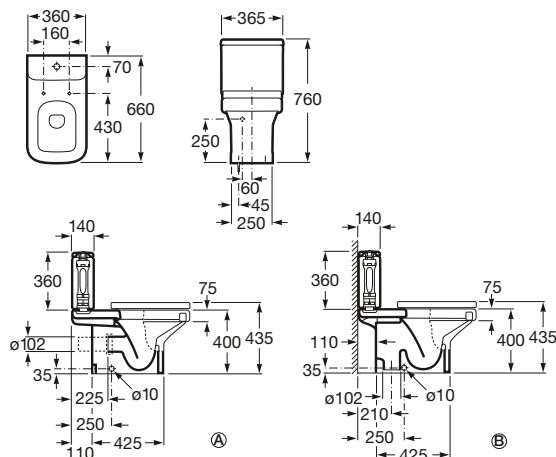

Inodoro de tanque bajo

660 mm de longitud

Taza de salida horizontal con juego de fijación
Ref. A342787..0 [Ⓐ]
Blanco 138,00 €
Pergamon 191,00 €

Taza de salida vertical con juego de fijación
Ref. A342788..0 [Ⓑ]
Blanco 138,00 €
Pergamon 191,00 €

Tanque de alimentación lateral con tapa y mecanismo de doble pulsador 4,5/3 litros
Ref. A341782..0
Blanco 134,00 €
Pergamon 186,00 €

Tanque de alimentación inferior con tapa y mecanismo de doble pulsador 4,5/3 litros
Ref. A341786..0
Blanco 134,00 €
Pergamon 186,00 €

Tanque de alimentación inferior sin tapa⁽¹⁾ y mecanismo de doble pulsador 4,5/3 litros
Ref. A341784..0 [Ⓐ]
Blanco 138,00 €
Pergamon 191,00 €

Asiento y tapa de caída amortiguada
Ref. A801782..4
Blanco 100,00 €
Pergamon 100,00 €

Asiento y tapa
Ref. A801780..4
Blanco 54,20 €
Pergamon 54,20 €

⁽¹⁾ De una pieza