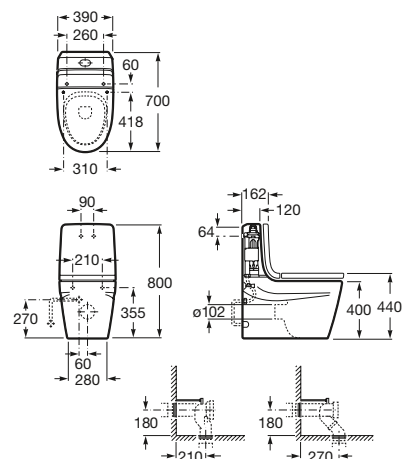

ASIENTOS
Y TAPAS

MECANISMOS
UNIVERSALES

ANEXO

ACERCA DE
ROCA

Inodoro de tanque bajo

700 mm de longitud

Taza de salida dual, adosada a pared, con codo, fijación codo a pared y juego de fijación
Ref. A342657000
 Blanco
438,00 €