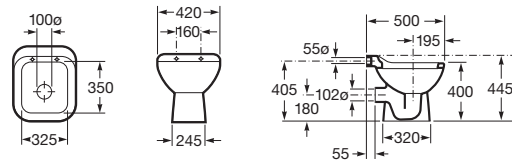

Vertedero salida horizontal
con enchufe de unión, rejilla
desagüe y juego de fijación
Ref. A371055000
139,00 €

Reja de acero inoxidable con
almohadilla para vertedero
Ref. A526005510
69,80 €