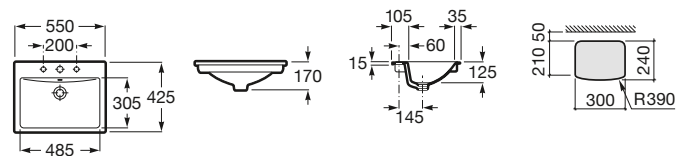

Diverta

550 x 425 mm

Lavabo

Ref. A327116000

Blanco

165,00 €