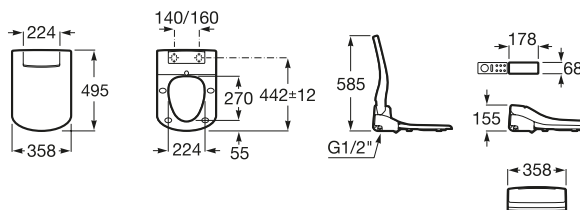

Multiclean® Premium

Multiclean® Premium / Funciones

Lavado	Anal	SI
	Perineal	SI
	Oscilante	SI
	Pulsante	SI
	Calentamiento del agua	SI
	Control intensidad (presión) del agua	5 niveles
	Control temperatura del agua	3 niveles
	Ajuste posición cánula	5 niveles
	Cánula desmontable	-
Nº de cánulas	1	
Secado	Ajuste temperatura del aire	3 niveles
	Asiento calefactable	3 niveles
Asiento	Detección de usuario	SI
	Sistema Soft-Close (caída amortiguada)	SI
	Colores	Blanco
	Luz de cortesía	SI
	Material antibacteriano	SI

Panel de control	A distancia	SI
	Lateral	-
	Acceso directo a funciones	SI
	Control auto. asiento y tapa	-
	Modo silencioso	SI
	Reloj	-
	Programas personalizados	SI
	Temperatura ambiente	-
	Pantalla LCD	-
Panel auxiliar lateral	SI	
Higiene	Eliminación de olores	SI
	Asiento y tapa desmontables	SI
	Cánula autolimpiable	SI
Ahorro energía	Modo ahorro energía	SI
	Pulsador ON/OFF	SI