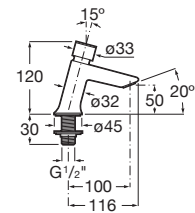

Grifo de repisa para lavabo. Una agua

Grifo de repisa para lavabo
Con aireador. G1/2". Caudal: 6 litros/m
Cierre Automático: 15 seg. Cromado.
Ref. A5A4277C00
59,60 €