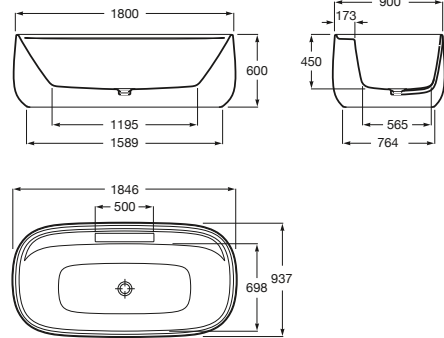

Bañera

Novedad