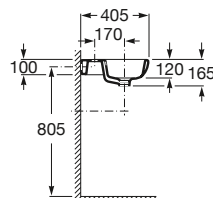

Aplicación	K (sifón)	L
Mural	530	610
Semipedestal	570	640

Lavabo movilidad reducida

700 x 570 mm

Lavabo
 con juego de fijación
Ref. A32724H000
 Blanco
 130,00 €

Inodoro de tanque bajo

645 mm de longitud

Taza de salida dual,
 con juego de fijación
Ref. A342245..0
 Blanco
 142,00 €
 Pergamon
 195,00 €