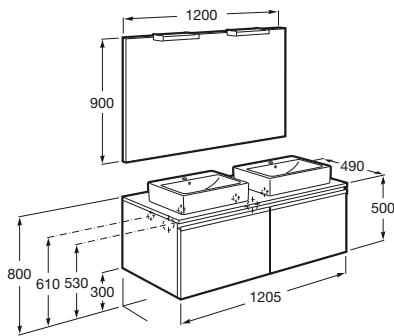

ACCESORIOS

ACCESORIOS
POR TIPOLOGÍAESPACIOS
PÚBLICOSSISTEMAS
DE INSTALACIÓNASIENTOS
Y TAPASMECANISMOS
UNIVERSALES

ANEXO

ACERCA DE
ROCA

Pack

Incluye mueble base Heima, espejo Deimos y aplique LED Smartlight.