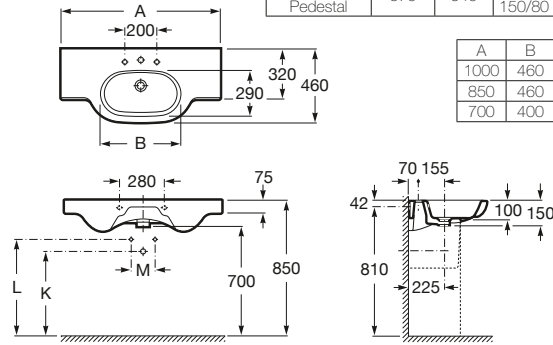

Cromado
51,50 €

Lavabo mural Diverta / Grifería Thesis

Meridian

Colección pág. 58

Aplicación	K (sifón)	L	M
Mural	530	610	150
Semipedestal	570	640	80
Pedestal			150/80

A	B
1000	460
850	460
700	400

1000 x 460 mm