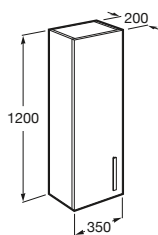

Módulo columna

1200 mm
Ref. A856887XXX
328,00 €