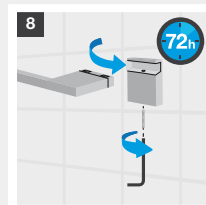

7
Desensamblar las piezas y dejar solo la pieza fijada a la pared.

8
Después de 72 horas, ensamblar nuevamente el artículo al soporte de pared.

La instalación mediante taladro es fácil, sencilla y duradera en sólo cuatro fáciles pasos.