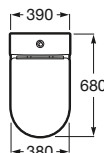

Inodoro suspendido
Ref. A803060001
1.547,00 €