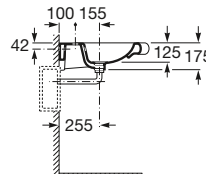

Aplicación	K (sifón)	L
Mural	530	610
Semipedestal	570	640

Lavabo movilidad reducida

700 x 570 mm

Lavabo
 con juego de fijación
Ref. A32724H000
 Blanco
 130,00 €

Inodoro de tanque bajo

645 mm de longitud

Taza de salida dual,
 con juego de fijación
Ref. A342245..0
 Blanco
 142,00 €
 Pergamon
 195,00 €