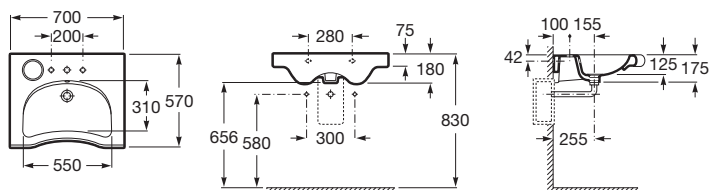

Meridian

Lavabo

700 x 570 mm

Lavabo
con juego de fijación
Ref. A32724H000
130,00 €

Inodoro de tanque bajo movilidad reducida

750 mm de longitud

Taza de salida dual con
juego de fijación
Ref. A34224H000
Blanco
176,00 €