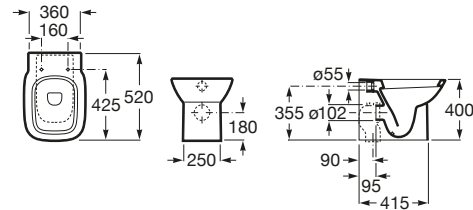

Inodoro de tanque alto o empotrable

520 mm de longitud

Taza de salida dual, adosada a pared
Ref. A347996..0
Blanco
83,30 €
Pergamon
116,00 €

Asiento y tapa de caída amortiguada
Ref. A8019D2..4
Blanco
82,80 €
Pergamon
82,80 €

Asiento y tapa con bisagras de acero inoxidable
Ref. A8019D0..4
Blanco
40,30 €
Pergamon
40,30 €