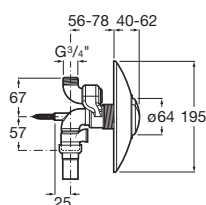

Fluxores / Para inodoros

Fluxor Gem exterior. Un agua

Tubo descarga de 1" curvo para inodoro y vertedero Garda.

Ref. A526900610
319,00 €

Complementos para Gem

Complemento tubo de descarga fluxor exterior.

Ref. AG0094703R
57,60 €

Tubo fluxor
Ref. A505521600
27,90 €

Enchufe fluxor para tazas suspendidas. 55 x 32 mm.
Ref. AV0016200R
1,56 €

Válvula antiretorno para fluxor.
Ref. A525936100
85,10 €

Fluxor de inodoro Aqualine Basic. Un agua

Fluxor de inodoro Aqualine Basic de 3/4".

Ref. A5A9477C00
63,30 €

Fluxor de inodoro Aqualine Plus. Un agua

Fluxor de inodoro Aqualine Plus de 3/4", doble descarga 6/3 litros.

Ref. A5A9577C00
156,00 €

Fluxor empotrable 3/4"

Fluxor empotrable 3/4" de doble descarga 3/6 l. Tubo recto para inodoro. Cromado.

Ref. A5A9779C00
317,00 €

Fluxor empotrable de inodoro Aqualine

Fluxor de inodoro Aqualine doble descarga 6/3 litros.

Ref. A5A9777C00
231,00 €

Fluxor empotrable de inodoro Aqualine

Novedad

6L

Fluxor de inodoro Aqualine de 6 litros.

Ref. A5A9577C00
184,00 €