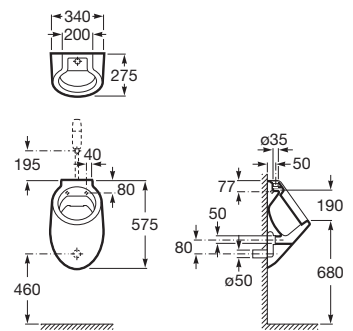

Alimentación superior. Sin tapa
Ref. A353149000
178,00 €