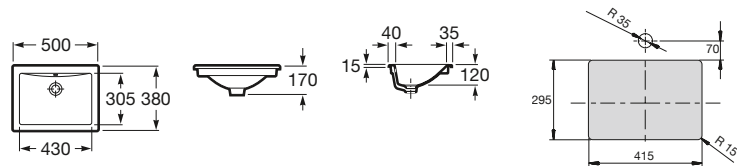

Foro

Ø 410 mm

Lavabo de bajo encimera
con juego de fijación y esmaltado

Ref. A327884..0⁽¹⁾

Blanco
87,10 €
Pergamon
120,00 €

(1) Orificio de encastre 342 mm