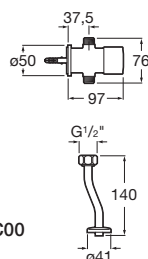

Grifo de paso recto exterior
para urinario. Cromado.
Ref. A5A9124C00
70,50 €

Tubo exterior
Cromado.
Ref. A5A9317C00
19,60 €