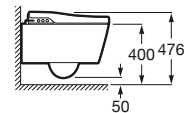

In-Wash® / Funciones y características

Lavado	Anal	SI
	Perineal	SI
	Oscilante	SI
	Calentamiento del agua	SI
	Temperatura del agua regulable	3 niveles
	Presión del agua regulable	3 niveles
	Posición de la cánula ajustable	5 posiciones
	Nº de cánulas	1
Secado	Temperatura del aire regulable	3 niveles
	Detección de usuario	SI
Asiento	Sistema Soft-Close (caída amortiguada)	SI
	Colores	Blanco
	Luz de cortesía	SI
	Material antibacteriano	SI
	Superficie de apoyo ancha y confortable	SI

Panel de control	A distancia	SI
	Acceso directo a funciones	SI
	Control auto. asiento y tapa	SI
	Panel auxiliar lateral	SI
	Asiento y tapa de extracción rápida	SI
Higiene	Cánula autolimpiable	SI
	Cánula extraíble	SI
	Tecnología Rimless (versión suspendida)	SI
	Fijaciones ocultas	SI
Ahorro energía	Modo ahorro energía	SI
	Pulsador ON/OFF	SI