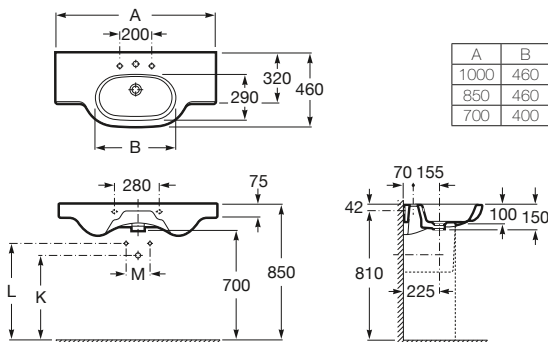

Lavabo mural, para pedestal o semipedestal

Aplicación	K (sifón)	L	M
Mural	530	610	150
Semipedestal	570	640	80
Pedestal			150/80

A	B
1000	460
850	460
700	400

1000 x 460 mm

Lavabo con juego de fijación
Ref. A32724B..0
Blanco
209,00 €
Pergamon
289,00 €