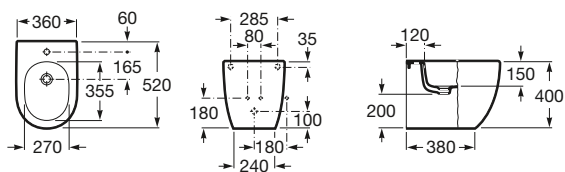

Blanco

54,50 €

Pergamon

54,50 €

Bidé compacto

520 mm de longitud

Bidé adosado a pared,
con juego de fijación

Ref. A357247..0