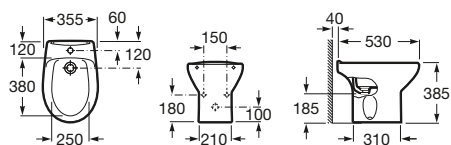

Bidé

530 mm de longitud

Bidé
con juego de fijación

Ref. A355394..0

Blanco

47,40 €

Pergamon

68,90 €

Tapa lacada
con bisagras de acero inoxidable

Ref. A806390..4

Blanco

42,30 €

Pergamon

42,30 €