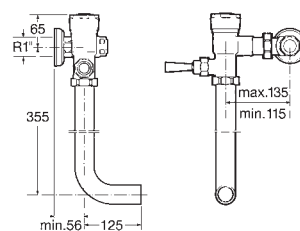

Complementos para Gem

Complemento tubo de descarga fluxor exterior.

Ref. AG0094703R
57,60 €

Tubo fluxor
Ref. A505521600
27,90 €

Enchufe fluxor para tazas suspendidas. 55 x 32 mm.
Ref. AV0016200R
1,56 €

Válvula antiretorno para fluxor.
Ref. A525936100
85,10 €