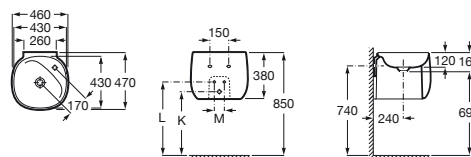

Lavabo con semipedestal integrado

Novedad

460 x 470 x 380 mm

Lavabo FINECERAMIC®.
Incluye desagüe universal con tapón
cerámico ø72 mm

Ref. A3270B1000

Blanco

896,00 €

	K	L	M
Totem	530	610	80
Minimal	610	550