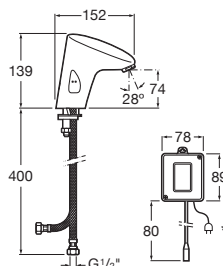

Alimentación con 4 pilas alcalinas 1,5 V LRG (AA).
Ref. A5A5602C00
376,00 €

Alimentación con conexión a la red (230) ¹.
Ref. A5A5702C00
408,00 €

M2-E / Electrónica**Mezclador electrónica para lavabo**

Mezclador electrónico para lavabo con aireador y enlaces de alimentación flexibles. De detección corta. Cromado.