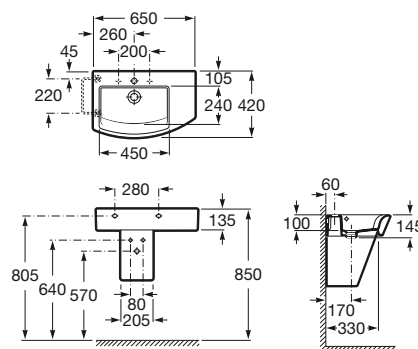

51,50 €**450 x 385 mm**Lavamanos
con juego de fijación
Ref. A327624..0⁽¹⁾

Blanco

112,00 €

Pergamon

145,00 €

Acabados Mate

195,00 €⁽¹⁾ Admite toallero en ambos lados**220 mm**

Toallero