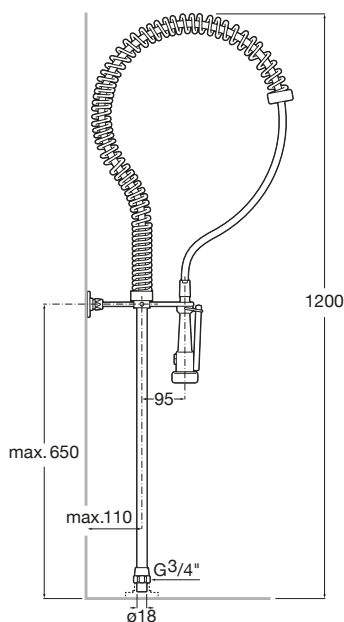

Grifería empotrada para urinario
Grifo de paso recto empotrable. G1/2".
Cromado.
Ref. A5A9077C00
61,50 €

Instant Pro / Temporizada

Novedad

Caño espiral industrial 1200 mm

1 salida
Ref. A5A8564C00
 331,00 €