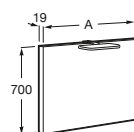

Módulos columna

Izquierda
1100 mm
Ref. A856662XXX
197,00 €

Izquierda
1100 mm
Ref. A856661XXX
197,00 €

· Opcional: instalación con 2 patas.

Espejo Victoria-N

No incluye iluminación

900 mm
Ref. A812334406
82,00 €

800 mm
Ref. A812333406
76,30 €

700 mm
Ref. A812332406
70,50 €

600 mm
Ref. A812331406
65,00 €

A
1200
1000
900
800
700
600

Complementos

Conjunto de dos patas opcionales

Patas Victoria-N Family
Ref. A816555001
32,80 €

Toallero para mueble
Ref. A816760001
95,50 €

Set 2 colgadores
Ref. A816761001
79,70 €