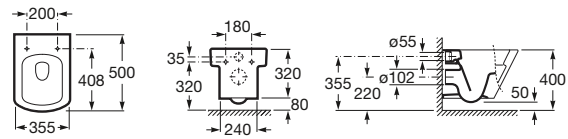

Inodoro compacto suspendido

500 mm de longitud

Taza
Ref. A346627..0
Blanco
213,00 €
Pergamon
279,00 €
Acabados Mate
369,00 €

Asiento y tapa lacados de caída amortiguada
Ref. A801622..4
Blanco
104,00 €
Pergamon
104,00 €
Acabados Mate
104,00 €

Asiento y tapa lacados con bisagras de acero inoxidable
Ref. A801620..4
Blanco
59,30 €
Pergamon
59,30 €
Acabados Mate
59,30 €