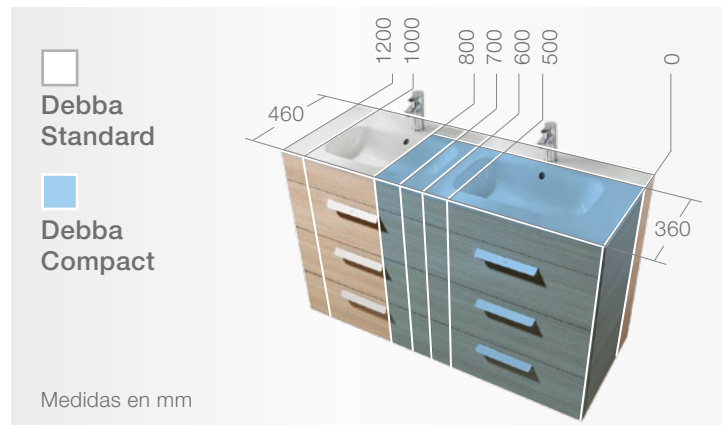

Para espacios amplios y reducidos

Tanto los muebles como los lavabos están disponibles en dos medidas de fondo: 36 y 46 cm.

Debba

Esta completa colección de porcelana sanitaria y mobiliario ofrece soluciones que se adaptan a todo tipo de espacios, ya que sus diferentes medidas permiten integrarla tanto en estancias amplias como en ambientes reducidos. Los muebles se comercializan en tres versiones (con dos puertas y de dos o tres cajones) y están disponibles con cierre amortiguado.