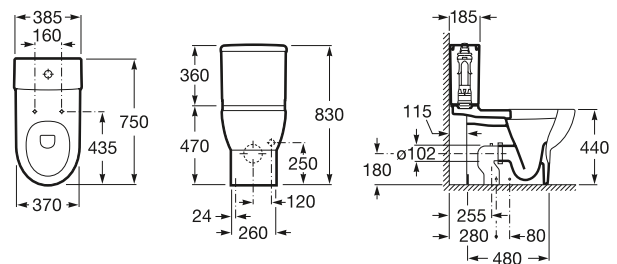

Inodoro movilidad reducida de tanque bajo

750 mm de longitud

Taza de salida dual, con juego de fijación
Ref. A34224H000
Blanco
176,00 €

Tanque completo con juego de mecanismos de doble descarga 3/4,5 l.
Ref. A34124H000
Blanco
151,00 €

Asiento y tapa con bisagras de acero inoxidable
Ref. A801230004
Blanco
50,70 €

Aro con bisagras de acero inoxidable
Ref. A80123D004
Blanco
40,50 €