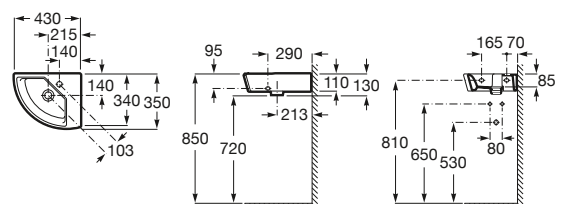

350 x 430 mm

Lavamanos angular, derecha,
con juego de fijación

Ref. **A327622..0**

Blanco

98,10 €

Pergamon

127,00 €

Acabados Mate

173,00 €

Lavamanos angular, izquierda,
con juego de fijación

Ref. **A327623..0**

Blanco

98,10 €

Pergamon

127,00 €

Acabados Mate

173,00 €

Derecha