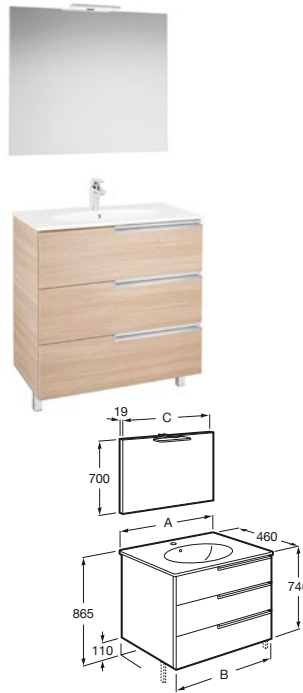

3 cajones

1000 mm
Ref. A851228XXX
702,00 €

3 cajones

800 mm
Ref. A851227XXX
610,00 €

3 cajones

600 mm
Ref. A851226XXX
578,00 €

A	B	C
1005	985	1000
805	785	800
605	585	600

· Los espejos de los Packs Victoria-N Oval tienen acabados laterales a juego con los muebles. Los Packs Victoria-N Oval incluyen 1 unidad del aplique con Ref. 813050001, excepto el Pack de 1200 mm que incluye dos unidades del mismo aplique.