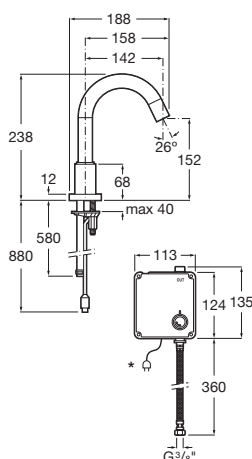

Alimentación con conexión
a la red (230) ¹.
Ref. A5A5709C00
233,00 €

Loft-E / Electrónica

Grifería electrónica para lavabo. Un agua

Grifería electrónica para lavabo (un agua)
con sensor integrado en el caño. Cromado