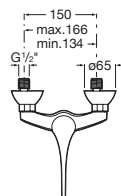

Mezclador monomando para lavabo con caño inferior giratorio, con manecilla gerontológica y aireador. Cromado.

Ref. A5A7623C00

147,00 €