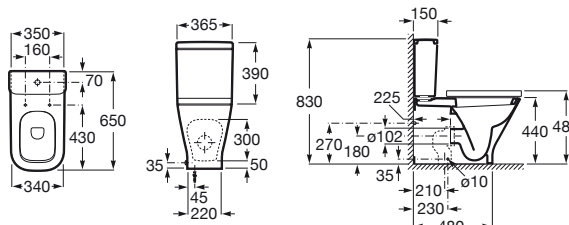

Asiento y tapa
Ref. A801470..4
 Blanco
45,00 €
 Pergamon
45,00 €

Inodoro altura Comfort de tanque bajo

650 mm de longitud

Taza de salida dual, adosada a pared. Altura 440 mm (sin asiento)
Ref. A34247C00U
 Blanco
124,00 €