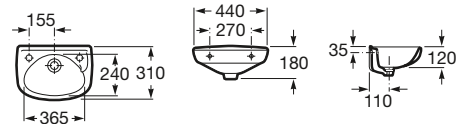

Victoria

Colección **pág. 94** **Novedad**

A	B	C	D	E
650	510	520	335	205
560	460	450	295	205
520	410	415	255	190

650 x 510 mm

Lavabo
con juego de fijación
Ref. A325391..0

Blanco
42,90 €
Pergamon
61,40 €

560 x 460 mm

Lavabo
con juego de fijación
Ref. A325393..0

Blanco
38,30 €
Pergamon
55,40 €

520 x 410 mm

Lavabo
con juego de fijación
Ref. A325394..0

Blanco
33,90 €
Pergamon
48,40 €

Pedestal
Ref. A331300..1

Blanco
29,70 €
Pergamon
42,40 €

Semipedestal
Ref. A336312..5

Blanco
27,90 €
Pergamon
39,70 €

Ibis

440 x 310 mm

Lavamanos
Ref. A320841001

Blanco
33,80 €

Medidas Sustituir (..) de la referencia de producto
en mm. por el código de color elegido.

Toda factura tendrá el recargo del I.V.A.
La presente tarifa anula las anteriores

ACCESORIOS

ACCESORIOS
POR TIPOLOGÍA

ESPACIOS
PÚBLICOS

SISTEMAS
DE INSTALACIÓN

ASIENTOS
Y TAPAS

MECANISMOS
UNIVERSALES

ANEXO

ACERCA DE
ROCA