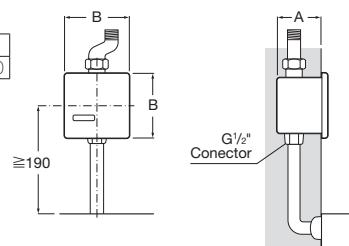

Sentronic-S / Electrónica

Fluxor electrónico para urinario

Fluxor electrónico para urinario
Dimensiones caja empotrable: 110 x 110 x 92
Dimensiones placa frontal: 120 x 120.

Alimentación con 4 pilas alcalinas 1,5 V LRG (AA).