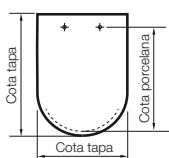

Medidas en mm.

Sustituir (..) de la referencia de producto por el código de color elegido.

Toda factura tendrá el recargo del I.V.A. La presente tarifa anula las anteriores.