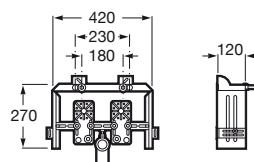

Con accesorios de instalación
Ref. A890091100
115,00 €