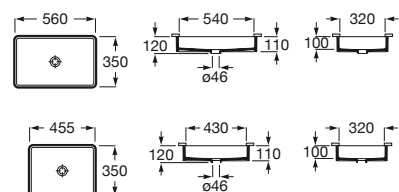

Lavabos bajo encimera

Novedad

560 x 350 mm

Lavabo
con juego de fijación.
Ref. A327535000
Blanco
216,00 €

455 x 350 mm

Lavabo
con juego de fijación.
Ref. A327536000
Blanco
184,00 €

Inodoro Square de tanque bajo