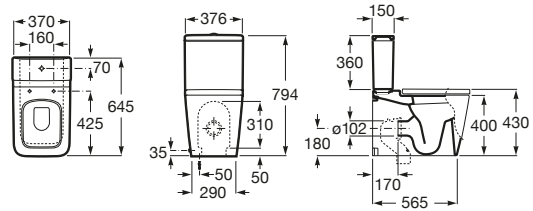

Inodoro Square de tanque bajo

645 mm de longitud

Taza de salida dual,
adosada a pared
Ref. A342537000
Blanco
287,00 €

Tanque con tapa y mecanismo
de doble pulsador 4,5/3 litros,
alimentación inferior oculta
Ref. A341520000
Blanco
209,00 €

Asiento y tapa
de caída amortiguada
Ref. A80153200B
Blanco
162,00 €

Inodoro Round de tanque bajo

645 mm de longitud

Taza de salida dual,
adosada a pared
Ref. A342527000
Blanco
214,00 €

Tanque con tapa y mecanismo de doble
pulsador 4,5/3 litros, alimentación inferior
Ref. A341520000
Blanco
209,00 €

Asiento y tapa
de caída amortiguada
Ref. A80152200B
Blanco
133,00 €

Inodoro Round compacto de tanque bajo

600 mm de longitud

Taza de salida dual,
adosada a pared
Ref. A342528000
Blanco
227,00 €

Tanque con tapa y mecanismo de doble
pulsador 4,5/3 litros, alimentación inferior
Ref. A341520000
Blanco
209,00 €

Asiento y tapa
de caída amortiguada
Ref. A80152C00B
Blanco
133,00 €