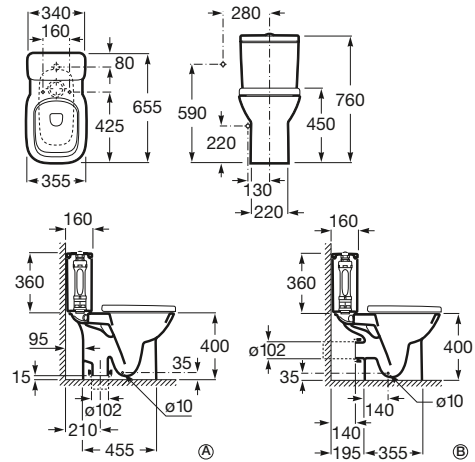

Inodoro de tanque bajo

655 mm de longitud

Taza de salida vertical
Ref. A342998..0 Ⓐ
Blanco
66,80 €
Pergamon
92,10 €

Taza de salida horizontal
Ref. A342997..0 Ⓑ
Blanco
66,80 €
Pergamon
92,10 €

Tanque de alimentación lateral con tapa y mecanismo doble pulsador 4,5/3 litros
Ref. A341990..0
Blanco
114,00 €
Pergamon
157,00 €

Tanque de alimentación inferior con tapa y mecanismo doble pulsador 4,5/3 litros
Ref. A341991..0
Blanco
114,00 €
Pergamon
157,00 €

Asiento y tapa de caída amortiguada
Ref. A8019D2..4
Blanco
82,80 €
Pergamon
82,80 €

Asiento y tapa con bisagras de acero inoxidable
Ref. A8019D0..4
Blanco
40,30 €
Pergamon
40,30 €