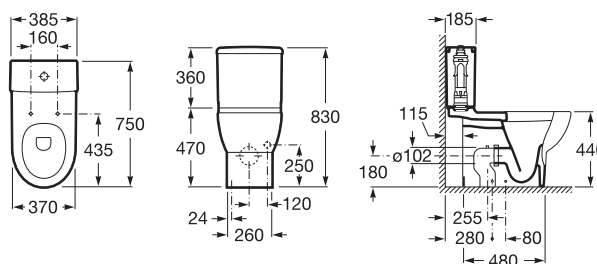

Meridian

Lavabo

700 x 570 mm

Lavabo
con juego de fijación
Ref. A32724H000
130,00 €

Inodoro de tanque bajo movilidad reducida

750 mm de longitud

Taza de salida dual con
juego de fijación
Ref. A34224H000
Blanco
176,00 €