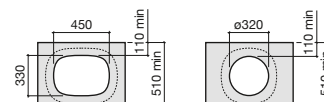

Blanco

328,00 €

Trap	K	J	M
Totem	530	610	150
Minimal	610	640	

Lavabo de encimera de porcelana

Novedad

585 x 450 mm

Lavabo FINECERAMIC® con orificio para la grifería. Incluye desagüe y tapón cerámico ø72 mm
Ref. A3270B8000
 Blanco
321,00 €