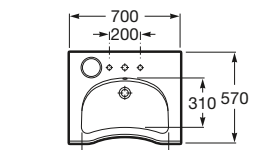

Aplicación	K (sifón)	L
Mural	530	610
Semipedestal	570	640

Lavabo movilidad reducida

700 x 570 mm

Lavabo
 con juego de fijación
Ref. A32724H000
 Blanco
 130,00 €

Inodoro de tanque bajo

645 mm de longitud

Taza de salida dual,
 con juego de fijación
Ref. A342245..0
 Blanco
 142,00 €
 Pergamon
 195,00 €