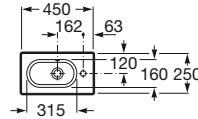

Lavabo compacto mural o para semipedestal

A	Aplicación	K (sifón)	L	M
600	Mural	530	610	150
550	Semipedestal	600	660	80

600 x 320 mm

Lavabo con juego de fijación. Derecho.
Ref. A32724T..0
Blanco
88,60 €
Pergamon
122,00 €

Semipedestal con juego de fijación
Ref. A337242..0
Blanco
52,80 €
Pergamon
73,00 €

600 x 320 mm

Lavabo con juego de fijación. Izquierdo.
Ref. A32724X..0
Blanco
88,60 €
Pergamon
122,00 €

Toallero (admite en ambos lados)
Ref. A816291001
Cromado
57,50 €

550 x 320 mm

Lavabo con juego de fijación. Derecho.
Ref. A32724Y..0
Blanco
82,70 €
Pergamon
114,00 €

550 x 320 mm

Lavabo con juego de fijación. Izquierdo.
Ref. A32724Z..0
Blanco
82,70 €
Pergamon
114,00 €

450 x 250 mm

Lavamanos con juego de fijación
Ref. A327248..0
Blanco
75,80 €
Pergamon
105,00 €

Aplicación	K (sifón)	L
Mural	530	610
Semipedestal	570 Botella	640

350 x 320 mm

Lavamanos con juego de fijación
Ref. A327249..0
Blanco
65,00 €
Pergamon
89,60 €

Semipedestal para lavamanos con juego de fijación
Ref. A337242..0
Blanco
52,80 €
Pergamon
73,00 €

Toallero (admite en ambos lados)
Ref. A816291001
Cromado
57,50 €

Aplicación	K (sifón)	L
Mural	530	610
Semipedestal	600 Botella	660