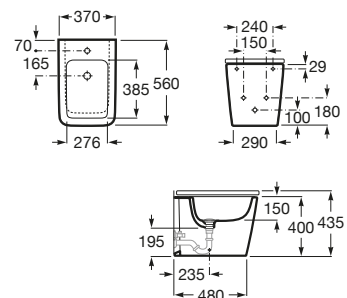

560 mm de longitud

Bidé adosado a pared
con fijaciones
Ref. A357537000
Blanco
186,00 €

Tapa SUPRALIT®
de caída amortiguada
Ref. A80653200B
Blanco
165,00 €