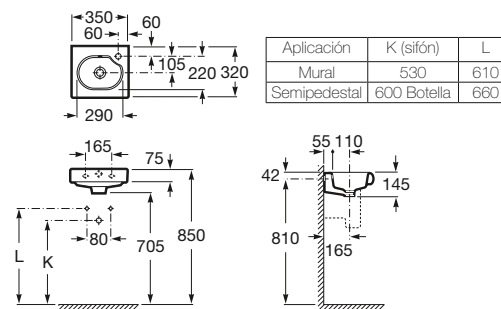

Aplicación	K (sifón)	L
Mural	530	610
Semipedestal	600 Botella	660