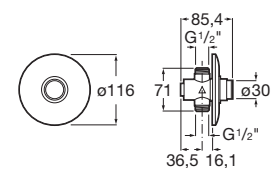

Grifería empotrada para ducha

Grifería empotrada para ducha
Grifo de paso recto empotrable. G1/2".
Cromado.
Ref. A5A2677C00
64,90 €