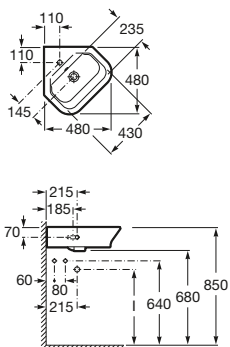

The Gap

Colección pág. 80

480 x 480 mm
Lavabo con juego de fijación
Ref. A32747R..0
Blanco
75,40 €
Pergamon
104,00 €

The Gap

Colección pág. 80