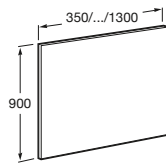

Espejos Luna

Admite placa antivaho

Espejos Luna*

1300 x 900 mm
Ref. A812192000
168,00 €

1000 x 900 mm
Ref. A812189000
134,00 €

800 x 900 mm
Ref. A812117000
110,00 €

650 x 900 mm
Ref. A812183000
92,70 €

350 x 900 mm
Ref. A812180000
69,70 €

∅ 750 mm
Ref. A812194000
116,00 €

1200 x 900 mm
Ref. A812191000
157,00 €

900 x 900 mm
Ref. A812188000
122,00 €

750 x 900 mm
Ref. A812185000
105,00 €

600 x 900 mm
Ref. A812182000
87,30 €

∅ 550 mm
Ref. A812193000
81,20 €

1100 x 900 mm
Ref. A812190000
145,00 €

850 x 900 mm
Ref. A812187000
116,00 €

700 x 900 mm
Ref. A812184000
98,80 €

550 x 900 mm
Ref. A812181000
81,20 €

* Admite placa antivaho. Para ver las placas antivaho compatibles, consultar pág. 223