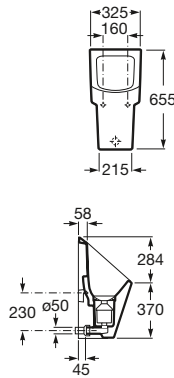

Cartucho recambio
Ref. AV0017200R
139,00 €