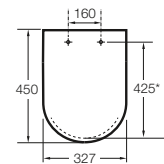

Meridian Compacto

Asiento y tapa con bisagras de acero inoxidable para inodoro de tanque bajo, tanque alto y suspendido.
Ref. A8012AB..4
53,70 €

Asiento y tapa de caída amortiguada para inodoro de tanque bajo, tanque alto y suspendido.
Ref. A8012AC..4
95,00 €

Meridian

Asiento y tapa con bisagras de acero inoxidable para inodoro de tanque bajo movilidad reducida.
Ref. A801230004
50,70 €

Aro con bisagras de acero inoxidable para inodoro de tanque bajo movilidad reducida.
Ref. A80123D004
40,50 €

Tapa lacada Compacto con caída amortiguada
Ref. A8062AC..4
97,20 €

Tapa lacada Compacto con bisagras de acero inoxidable
Ref. A8062AB..4
54,50 €

Dama Retro

Asiento y tapa con bisagras extraíbles para inodoro de tanque bajo.
Ref. A801327..4
49,80 €

Tapa lacada con bisagras de acero inoxidable
Ref. A806320..4
49,00 €

Dama

Asiento y tapa para inodoro de tanque bajo, tanque alto y suspendido.
Ref. A801780..4
54,20 €

Asiento y tapa de caída amortiguada para inodoro de tanque bajo, tanque alto y suspendido.
Ref. A801782..4
100,00 €

Tapa bidé de caída amortiguada
Ref. A806782..4
100,00 €

Tapa bidé
Ref. A806780..4
54,20 €

Medidas en mm.

Sustituir (..) de la referencia de producto por el código de color elegido.

Toda factura tendrá el recargo del I.V.A. La presente tarifa anula las anteriores.