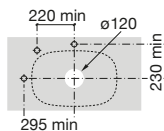

500 x 370 mm

Lavabo FINECERAMIC®
Incluye desagüe universal
con tapón cerámico ø 72 mm.
Ref. A327500000
Blanco
315,00 €

370 x 370 mm

Lavabo FINECERAMIC®
Incluye desagüe universal
con tapón cerámico ø 72 mm.
Ref. A3275020000
Blanco
268,00 €

Trap	K
Totem	530
Minimal	530
Bottle	570