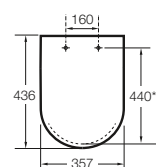

Asiento y tapa de caída amortiguada para inodoro de tanque bajo.
Ref. A801382..4
111,00 €