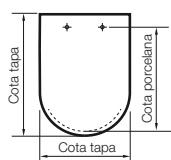

Medidas en mm.

Sustituir (..) de la referencia de producto por el código de color elegido.

Toda factura tendrá el recargo del I.V.A. La presente tarifa anula las anteriores.