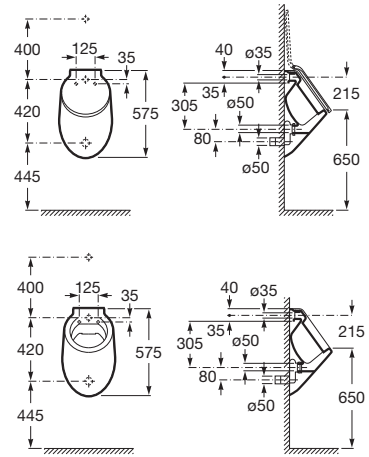

Spun

Alimentación posterior. Con tapa
Ref. A353148000
199,00 €

Alimentación posterior. Sin tapa
Ref. A353147000
178,00 €

Alimentación superior. Sin tapa
Ref. A353149000
178,00 €

Hall

Alimentación posterior con tapa
Ref. A35362E000
265,00 €

Alimentación posterior sin tapa
Ref. A353623000
244,00 €

Sifón
Ref. AV0020700R
34,10 €

Hall Waterless

Urinario sin tapa, incluye fijación, trap waterless, conexión desagüe y cartucho Waterless
Ref. A353621000
Blanco
538,00 €

Cartucho recambio
Ref. AV0017200R
139,00 €