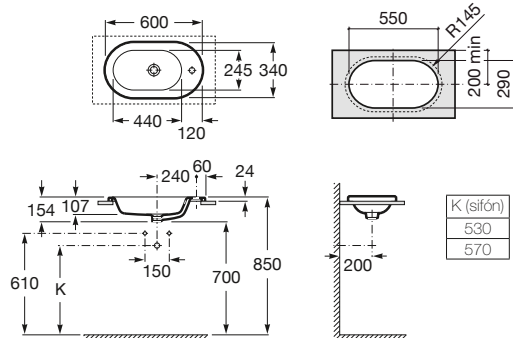

Lavabo de encimera

600 x 340 mm

Lavabo
Ref. A32724E..0
Blanco
111,00 €
Pergamon
153,00 €