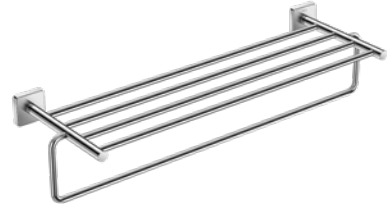

400 mm
Ref. A816654001
39,30 €

300 mm
Ref. A816653001
35,20 €

Toallero doble giratorio
400 mm
Ref. A816658001*
47,50 €

Toallero de anilla
ø 200 mm
Ref. A816659001
32,70 €

Portatoallas
625 x 198 mm
Ref. A816660001
98,70 €