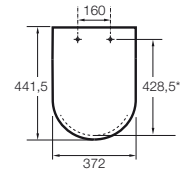

Inspira

Inspira Square

Asiento y tapa de SUPRALIT® de caída amortiguada para inodoro de tanque bajo y suspendido
Ref. A80153200B
Blanco
162,00 €

Inspira Square

Tapa de SUPRALIT® para bidé y bidé suspendido
Ref. A80653200B
Blanco
165,00 €

Inspira Round

Asiento y tapa de SUPRALIT® de caída amortiguada para inodoro de tanque bajo y suspendido
Ref. A80152200B
Blanco
133,00 €

Inspira Round Compacto

Asiento y tapa de SUPRALIT® de caída amortiguada para inodoro de tanque bajo compacto y suspendido compacto
Ref. A80152C00B
Blanco
133,00 €

Tapa de SUPRALIT® para bidé y bidé suspendido
Ref. A80652200B
Blanco
136,00 €