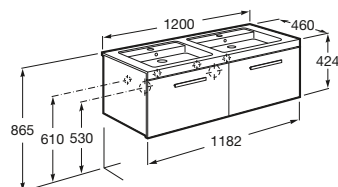

Unik (1 ó 2 cajones)

Incluye mueble y lavabo. El lavabo siempre se suministra en acabado blanco.

Lavabo doble y 2 cajones

1200 mm
Ref. A855950XXX
1.038,00 €

- Incluye sifón ahorra-espacio.
- Opcional: instalación con 2 patas.