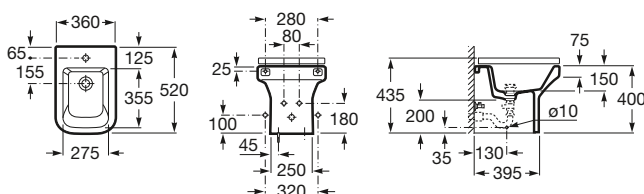

Bidé compacto

520 mm de longitud

Bidé adosado a pared Ref. A357787..0 Blanco 121,00 € Pergamon 169,00 €	Tapa de caída amortiguada Ref. A80678C..4 Blanco 100,00 € Pergamon 100,00 €	Tapa Blanco 54,20 € Pergamon 54,20 €