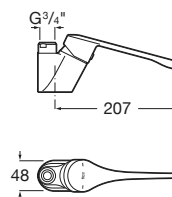

Mezclador para caño espiral industrial

Mezclador para caño espiral industrial
1200 mm. Cromado
Ref. A5A8064C00
65,10 €