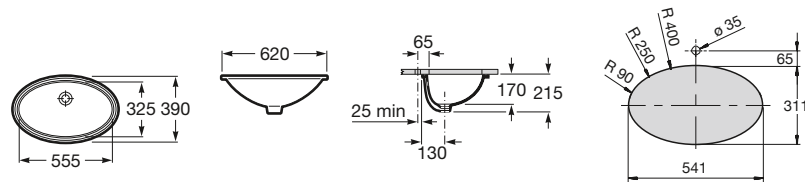

Grand Berna

620 x 390 mm

Lavabo de bajo encimera con juego de fijación y esmaltado a 2 caras

Ref. A327899..0

Blanco

114,00 €

Pergamon

148,00 €