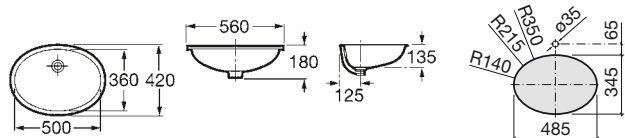

Berna

560 x 420 mm

Lavabo de bajo encimera con juego de fijación

Ref. A327871..1

Blanco

87,80 €

Pergamon

124,00 €

Acabados mate

166,00 €