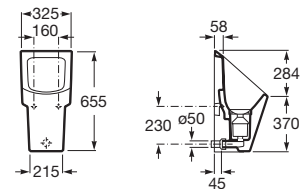

Sifón
Ref. AV0020700R
 34,10 €

Hall Waterless

Urinario sin tapa, incluye fijación, trap waterless, conexión desagüe y cartucho Waterless
Ref. A353621000
 Blanco
 538,00 €

Cartucho recambio
Ref. AV0017200R
 139,00 €