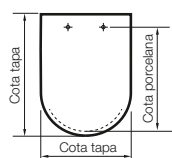

Medidas en mm. Sustituir (..) de la referencia de producto por el código de color elegido.

Toda factura tendrá el recargo del I.V.A. La presente tarifa anula las anteriores.