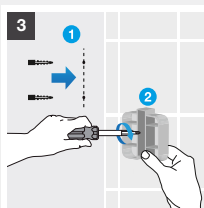

Instalación Dual: adhesivo y tornillería

La instalación mediante adhesivo es fácil, duradera y además evita el uso del taladro en sólo ocho fáciles pasos.

1 Limpiar la superficie de montaje con una solución de agua y alcohol al 50%.

2 Apretar el tubo "primer" para romper la cápsula interna hasta que el líquido empape el tapón.

3 Aplicar una fina capa de "primer" sobre la superficie del soporte y sobre la pared para aumentar la adherencia y dejarlo actuar 5 minutos.

4 Pegar el adhesivo en el soporte a pared.

5 Presionar el adhesivo fuertemente durante 30"

6 Ensamblar el soporte sobre el accesorio y retirar la protección del adhesivo. No tocar con los dedos.

7 Colocar el accesorio en la pared desde la parte inferior, retirar el artículo y presionar durante 30".

8 Después de 72 horas, ensamblar nuevamente el artículo al soporte de pared.

La instalación mediante taladro es fácil, sencilla y duradera en sólo cuatro fáciles pasos.