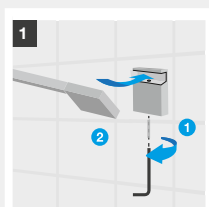

Amplia gama de medidas

Los toalleros, las asas de apoyo y los contenedores de ducha se pueden encontrar en distintas medidas, lo que facilita su integración en cualquier espacio.

Metal / Instalación Dual