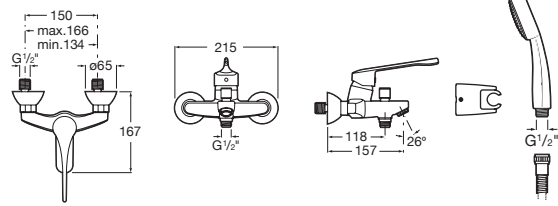

Ref. A5A7623C00

147,00 €

Mezclador monomando exterior para baño o ducha con manecilla gerontológica, ducha de mano, flexible de 1,70 m y soporte articulado. Cromado.

Ref. A5A2023C02

76,80 €

Mezclador exterior para baño-ducha con maneta gerontológica, inversor automático, ducha de mano Natura, flexible de 1,70 m y soporte articulado. Cromado.