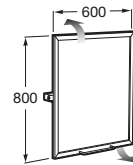

Inodoro suspendido

700 mm de longitud
Taza suspendida
Ref. A346237000
164,00 €

Asiento y tapa
de caída amortiguada
Ref. A801232004
71,70 €

Asiento con aro abierto
y tapa con bisagras de
acero inoxidable
Ref. A801230004
50,70 €

Asiento con aro cerrado
y tapa con bisagras de
acero inoxidable
Ref. A80123A004
50,70 €

Aro con bisagras
de acero inoxidable
Ref. A80123D004
40,50 €

Espejo basculante

600 x 800 mm
Espejo basculante inox
Ref. A812288000
257,00 €

Asiento abatible

390 x 510 mm
Asiento abatible inox
Ref. A816322000
280,00 €

Placa de accionamiento PL-N1

Placa Dual Blanca
Accionamiento neumático /
movilidad reducida
Ref. A890066000*
54,80 €

Medidas en mm.

* Compatible con Duplo compact. Debe instalarse conjuntamente con cualquiera de las otras placas mecanicas "PL" Roca.

Toda factura tendrá el recargo del I.V.A. La presente tarifa anula las anteriores