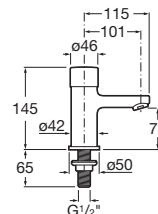

Sprint / Temporizada

Mezclador de repisa para lavabo

Mezclador de repisa para lavabo
Con aireador. Cromado.
Ref. A5A3124C00
233,00 €

Grifo de repisa para lavabo. Un agua

Grifo de repisa para lavabo
Con aireador. Cromado.
Ref. A5A4224C00
93,60 €

Grifo mural exterior para lavabo. Una agua

Grifo de pared para lavabo
Con aireador. Cromado.
Ref. A5A7824C00
77,90 €

Grifo de paso angular exterior para ducha

Grifo de paso angular exterior para ducha
Cromado.
Ref. A5A2724C00
72,50 €

Grifo de paso recto empotrable para ducha. Un agua

Grifo de paso recto empotrable para ducha
Con rosetón. Cromado.
Ref. A5A2624C00
124,00 €

Grifo de paso angular exterior para urinario

Grifo de paso angular exterior
para urinario. Cromado.
Ref. A5A9224C00
72,50 €

Tubo exterior
Cromado.
Ref. A5A9317C00
19,60 €

Grifo de paso recto empotrable para urinario

Grifo de paso recto empotrable para urinario
Con rosetón. Cromado.
Ref. A5A9024C00
124,00 €

Grifo de paso recto exterior para urinario

Grifo de paso recto exterior
para urinario. Cromado.
Ref. A5A9124C00
70,50 €

Tubo exterior
Cromado.
Ref. A5A9317C00
19,60 €