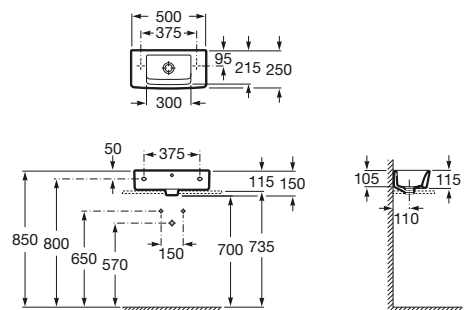

500 x 250 mm

Lavamanos
con juego de fijación
Ref. A325883..0

Blanco

112,00 €

Pergamon

145,00 €

Acabados Mate

195,00 €