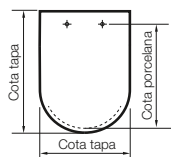

Medidas
en mm.

Sustituir (..) de la referencia de producto
por el código de color elegido.

Toda factura tendrá el recargo del I.V.A.
La presente tarifa anula las anteriores.