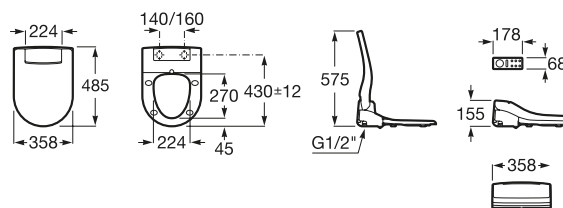

Multiclean® Premium

Multiclean® Premium / Funciones

Lavado	Anal	SI
	Perineal	SI
	Oscilante	SI
	Pulsante	SI
	Calentamiento del agua	SI
	Control intensidad (presión) del agua	5 niveles
	Control temperatura del agua	3 niveles
	Ajuste posición cánula	5 niveles
	Cánula desmontable	-
Nº de cánulas	1	
Secado	Ajuste temperatura del aire	3 niveles
	Asiento calefactable	3 niveles
Asiento	Detección de usuario	SI
	Sistema Soft-Close (caída amortiguada)	SI
	Colores	Blanco
	Luz de cortesía	SI
	Material antibacteriano	SI

Panel de control	A distancia	SI
	Lateral	-
	Acceso directo a funciones	SI
	Control auto. asiento y tapa	-
	Modo silencioso	SI
	Reloj	-
	Programas personalizados	SI
	Temperatura ambiente	-
	Pantalla LCD	-
Panel auxiliar lateral	SI	
Higiene	Eliminación de olores	SI
	Asiento y tapa desmontables	SI
	Cánula autolimpiable	SI
Ahorro energía	Modo ahorro energía	SI
	Pulsador ON/OFF	SI