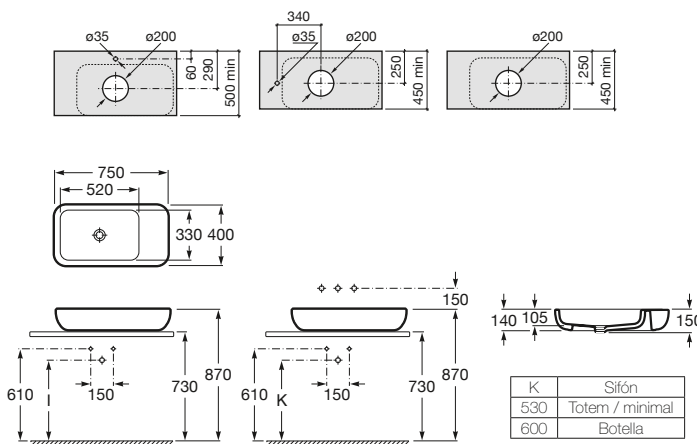

Trap	K
Totem	530
Minimal	530
Bottle	570

Urbi 1

ø 450 mm
 Ref. A327225000
 Blanco
 184,00 €

K	Sifón
530	Totem / minimal
600	Botella

Khroma

Colección [pág. 30](#)

750 x 400 mm
 Lavabo
 Ref. A327655000
 Blanco
 269,00 €