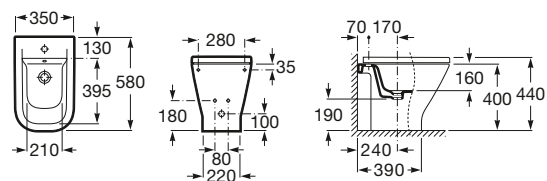

Bidé

580 mm de longitud

Bidé
Ref. A357474..0
Blanco
88,20 €
Pergamon
122,00 €

Tapa
de caída amortiguada
Ref. A806472..4
Blanco
83,50 €
Pergamon
83,50 €

Tapa
Ref. A806470..4
Blanco
45,00 €
Pergamon
45,00 €