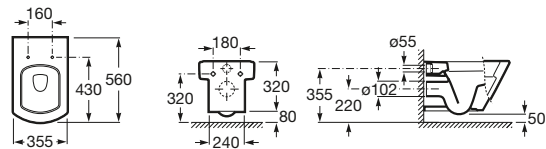

Inodoro suspendido

560 mm de longitud

Taza
Ref. A34662E..0
Blanco
192,00 €
Pergamon
249,00 €
Acabados Mate
335,00 €

Asiento y tapa lacados de caída amortiguada
Ref. A80162C..4
Blanco
109,00 €
Pergamon
109,00 €
Acabados Mate
109,00 €

Asiento y tapa lacados con bisagras de acero inoxidable
Ref. A80162B..4
Blanco
69,00 €
Pergamon
69,00 €
Acabados Mate
69,00 €