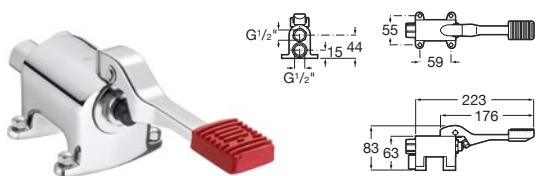

Mezclador de pedal

Mezclador de pedal para lavabo.
Instalación a suelo. Cromado.

Ref. A505128600
172,00 €