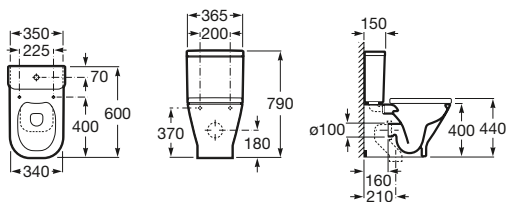

Inodoro compacto de tanque bajo

600 mm de longitud

Taza Rimless de salida dual, adosada a pared
Ref. A342737..H
Blanco
140,00 €
Pergamon
195,00 €

Tanque de alimentación inferior completo con juego de mecanismos de doble descarga 4/2 litros
Ref. A341730..0
Blanco
160,00 €
Pergamon
217,00 €

Tanque de alimentación lateral completo con juego de mecanismos de doble descarga 4/2 litros
Ref. A341731..0
Blanco
158,00 €
Pergamon
217,00 €

Asiento y tapa de caída amortiguada
Ref. A801732..4
Blanco
95,20 €
Pergamon
95,20 €

Asiento y tapa de caída amortiguada
Ref. A801730..4
Blanco
51,30 €
Pergamon
51,30 €