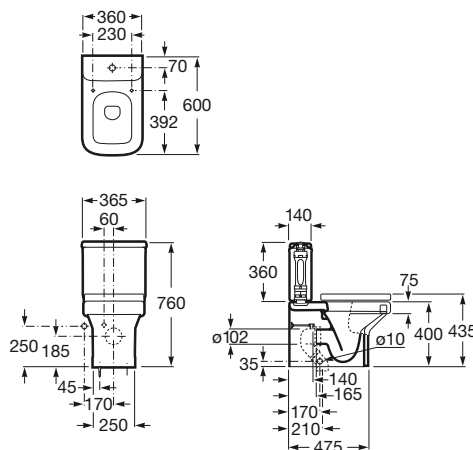

Inodoro compacto de tanque bajo

600 mm de longitud

Taza de salida dual, adosada a pared, con juego de fijación
Ref. A34278W..0
Blanco 150,00 €
Pergamon 206,00 €

Tanque de alimentación lateral con tapa y mecanismo de doble pulsador 4,5/3 litros
Ref. A341782..0
Blanco 134,00 €
Pergamon 186,00 €

Tanque de alimentación inferior con tapa y mecanismo de doble pulsador 4,5/3 litros
Ref. A341786..0
Blanco 134,00 €
Pergamon 186,00 €

Tanque de alimentación inferior sin tapa⁽¹⁾ y mecanismo de doble pulsador 4,5/3 litros
Ref. A341784..0 [Ⓐ]
Blanco 138,00 €
Pergamon 191,00 €

Asiento y tapa de caída amortiguada
Ref. A80178C..4
Blanco 100,00 €
Pergamon 100,00 €

Asiento y tapa
Ref. A80178B..4
Blanco 54,20 €
Pergamon 54,20 €

⁽¹⁾ De una pieza