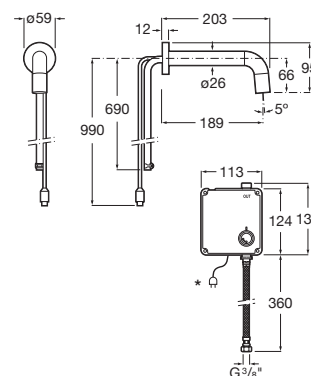

Grifería electrónica empotrable para lavabo. Un agua

Grifería electrónica empotrable para lavabo (un agua)
con sensor integrado en el caño. Cromado

Alimentación con 4 pilas
alcalinas 1,5 V LRG (AA).
Ref. A5A5643C00
259,00 €

Alimentación con conexión
a la red (230) ¹.
Ref. A5A5743C00
284,00 €