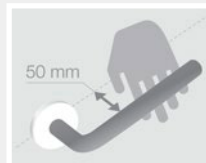

DISTANCIA DE SEGURIDAD
La distancia entre el interior de la barra y el muro (50 mm) y el diámetro de la barra (32 mm) ofrecen la máxima seguridad.

ACCESORIOS
POR TIPOLOGÍA

ESPACIOS
PÚBLICOS

SISTEMAS
DE INSTALACIÓN

ASIENTOS
Y TAPAS

MECANISMOS
UNIVERSALES

ANEXO

ACERCA DE
ROCA