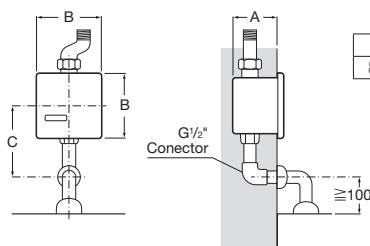

Sentronic-S / Electrónica

Fluxor electrónico para urinario

Fluxor electrónico para urinario
Dimensiones caja empotrable: 110 x 110 x 92
Dimensiones placa frontal: 120 x 120.

Alimentación con 4 pilas alcalinas 1,5 V LRG (AA).