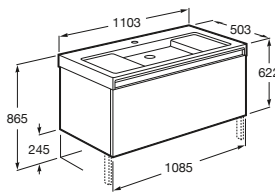

1100 mm
Ref. A851068XXX
1.663,00 €