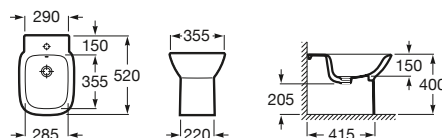

Bidé

520 mm de longitud

Bidé adosado a pared, con juego de fijación
Ref. A355997..0

Blanco
61,30 €
Pergamon
84,60 €