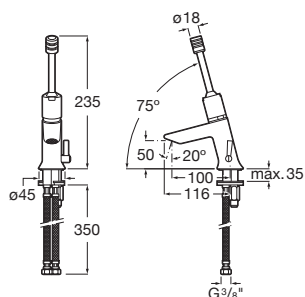

Ref. A525081207
65,30 €

Instant Care / Temporizada gerontológica

Mezclador de repisa para lavabo

Mezclador de repisa para lavabo
Cromado.
Ref. A5A3277C00
220,00 €

Grifo de repisa para lavabo. Un agua

Grifo de repisa para lavabo
Cromado.
Ref. A5A4377C00
94,40 €