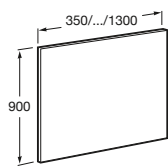

Espejos Luna

Admite placa antivaho

Espejos Luna*

1300 x 900 mm Ref. A812192000 168,00 €	1000 x 900 mm Ref. A812189000 134,00 €	800 x 900 mm Ref. A812117000 110,00 €	650 x 900 mm Ref. A812183000 92,70 €	350 x 900 mm Ref. A812180000 69,70 €	ø 750 mm Ref. A812194000 116,00 €
1200 x 900 mm Ref. A812191000 157,00 €	900 x 900 mm Ref. A812188000 122,00 €	750 x 900 mm Ref. A812185000 105,00 €	600 x 900 mm Ref. A812182000 87,30 €		ø 550 mm Ref. A812193000 81,20 €
1100 x 900 mm Ref. A812190000 145,00 €	850 x 900 mm Ref. A812187000 116,00 €	700 x 900 mm Ref. A812184000 98,80 €	550 x 900 mm Ref. A812181000 81,20 €		

* Admite placa antivaho. Para ver las placas antivaho compatibles, consultar pág. 223