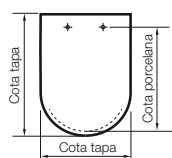

Medidas
en mm.

Sustituir (..) de la referencia de producto
por el código de color elegido.

Toda factura tendrá el recargo del I.V.A.
La presente tarifa anula las anteriores.