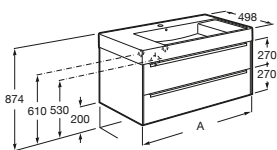

Unik

Incluye mueble y lavabo.
El lavabo siempre se suministra en acabado blanco.

A
1000
800
600

Conjunto mueble de 2 cajones (fondo 490 mm) y lavabo

1000 mm Ref. A851077XXX 1.203,00 €	800 mm Ref. A851076XXX 957,00 €	600 mm Ref. A851075XXX 852,00 €