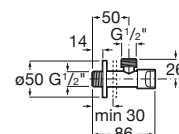

Sifones para lavabos y bidés

Sifón

Codo empotrar

Llaves de regulación

Llave de corte