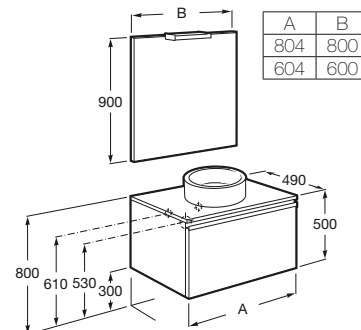

A	B
804	800
604	600

· Todos los Packs Heima incluyen el aplique LED Smartlight de 280 mm. Incluye sifón ahorra-espacio. Opcional: instalación con 2 patas.