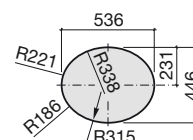

Java

560 x 475 mm

Lavabo
Ref. A327863..0
Blanco
79,70 €
Pergamon
109,00 €
Acabados mate
148,00 €