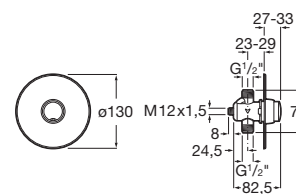

Avant / Temporizada

Termostático Micro-T. Mezclador

Termostático Micro-T
Cromado.
Ref. A5A0279C00
99,30 €

Termostático Micro-T. Premezcla

Termostático Micro-T Premezcla
Cromado.
Ref. A5A0179C00
99,30 €

Kit conexión Micro-T

Kit conexión Micro-T. Para Micro-T.
Flexible y conector. Cromado.
Ref. A505326203
28,80 €

Instalación mezclador

Instalación premezcla

Grifería mural exterior para urinario

Grifería exterior de paso angular
para urinario. Cromado.
Ref. A5A9279C00
87,10 €

Tubo exterior
Cromado.
Ref. A5A9317C00
19,60 €

Grifería mural empotrada para urinario

Grifería empotrada de pared para urinario.
Grifo de paso recto empotrable. Cromado.
Ref. A5A9079C00
140,00 €