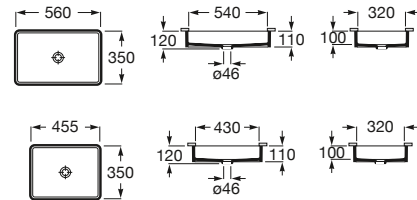

Blanco
216,00 €

430 x 320 mm

Lavabo
con juego de fijación.

Ref. A327536000

Blanco
184,00 €

Diverta

500 x 380 mm

Lavabo de encimera o bajo encimera
con juego de fijación