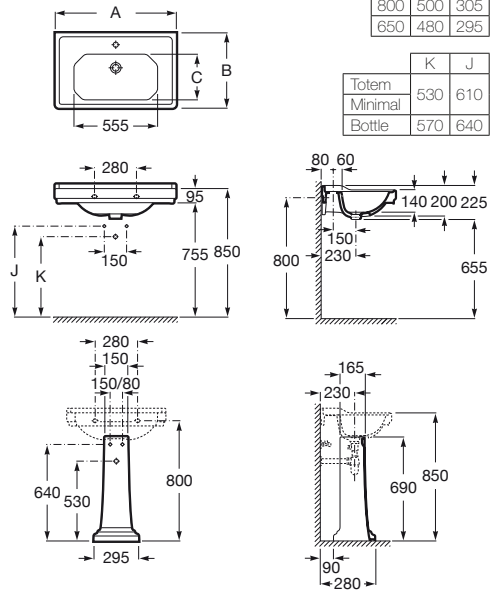

ANEXO

ACERCA DE
ROCA

Lavabo mural o para pedestal

Novedad

800 x 500 mm

Lavabo con juego de fijación
Ref. A3270A0000
 Blanco
 287,00 €

650 x 480 mm

Lavabo con juego de fijación
Ref. A3270A1000
 Blanco
 260,00 €