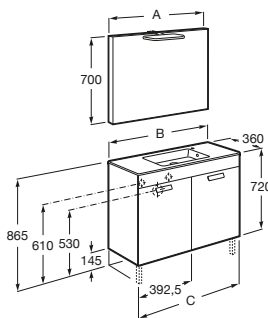

A	B	C
800	805	790
700	705	690
600	605	590
500	505	490

2 puertas y 1 aplique

800 mm
Ref. A855911XXX
457,00 €

600 mm
Ref. A855909XXX
417,00 €

700 mm
Ref. A855910XXX
437,00 €

500 mm
Ref. A855908XXX
388,00 €

· Los espejos de los Packs Debba tienen acabados a juego con los muebles. Incluye sifón ahorra-espacio. Opcional: instalación con 2 patas.