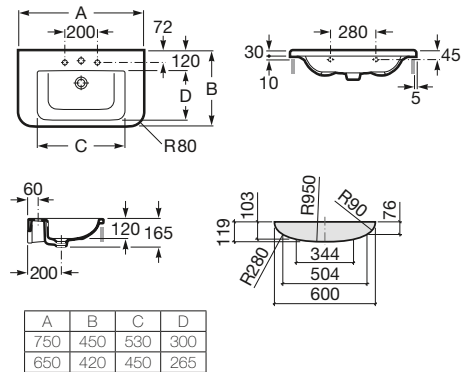

Hall

350 x 430 mm

Lavamanos angular, derecha, con juego de fijación

Ref. A327622..0

Blanco

98,10 €

Pergamon

127,00 €

Acabados Mate

173,00 €

Lavamanos angular, izquierda, con juego de fijación

Ref. A327623..0

Blanco

98,10 €

Pergamon

127,00 €

Acabados Mate

173,00 €

Derecha

Izquierda

458 mm

Toallero

Ref. A840628001

Cromado

104,00 €

Colección pág. 48

Cala

750 x 450 mm

Lavabo mural o de sobremueble con juego de fijación

Ref. A327424..0

Blanco

165,00 €

Pergamon

216,00 €

Acabados mate

291,00 €

650 x 420 mm

Lavabo mural o de sobremueble con juego de fijación

Ref. A327425..0

Blanco

154,00 €

Pergamon

202,00 €

Acabados mate

272,00 €

Fontana

600 x 480 x 200 mm

Lavabo de sobre encimera o mural con juego de fijación

Ref. A327877..0

Blanco

153,00 €

Pergamon

198,00 €

Graphit y Edelweiss

268,00 €