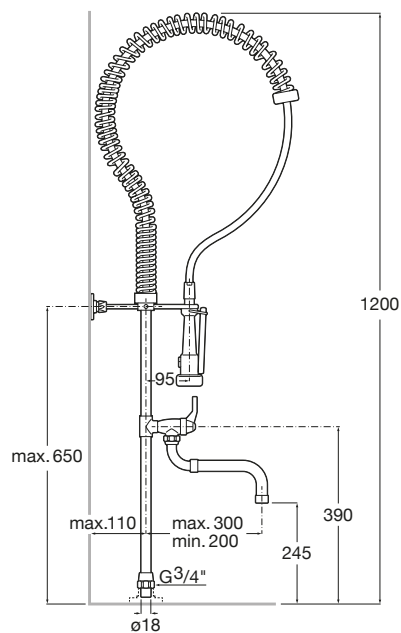

Adaptador para instalación sobreencimera

Mezclador para caño espiral industrial