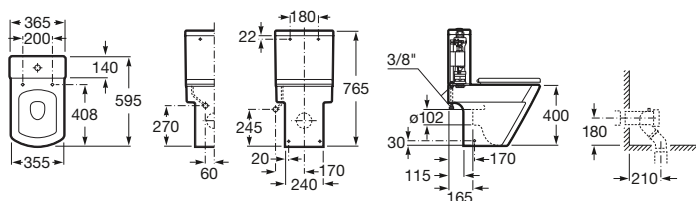

Toallero
Ref. A840628001
Cromado
102,00 €

Inodoro de tanque bajo

A

B

600 de longitud

Taza de salida dual adosada a pared, con codo y juego de fijación
fijación codo a pared y juego de fijación
Ref. A342628..0 @
Blanco
213,00 €
Pergamon
279,00 €
Acabados Mate
369,00 €