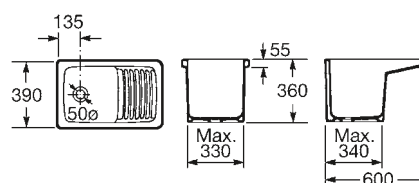

Unik Henares

Mueble y lavadero
390 x 600 x 847 mm
Ref. A851028806
157,00 €

Henares

Mueble para lavadero
378 x 555 x 786 mm
Ref. A856897806
61,70 €

Vertederos

Garda

Vertedero salida horizontal
con enchufe de unión, rejilla
desagüe y juego de fijación
Ref. A371055000
139,00 €