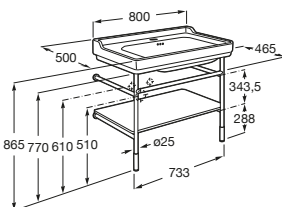

Unik

Novedad

Incluye mueble y lavabo. El lavabo siempre se suministra en acabado blanco.

2 cajones y lavabo de porcelana

800 mm
Ref. A851369XXX
1.097,00 €

Unik

Novedad

Incluye estructura en acero inoxidable y lavabo. El lavabo siempre se suministra en acabado blanco.