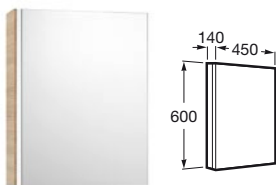

Espejo

Armario-espejo
Ref. A856692XXX *
135,00 €