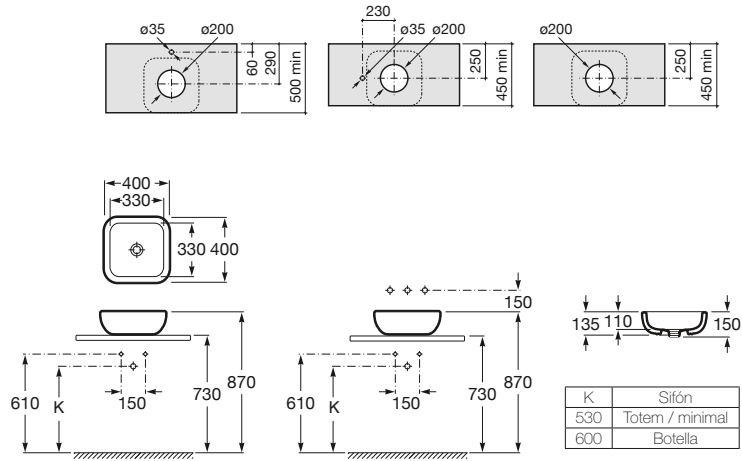

Lavabo sobre encimera

400 x 400 mm
Lavabo
Ref. A327654000
Blanco
175,00 €

550 x 405 mm
Lavabo
con orificio grifería
Ref. A327653000
Blanco
203,00 €

Medidas
en mm.

Toda factura tendrá el recargo del I.V.A.
La presente tarifa anula las anteriores

SMART TOILETS

MUEBLES, LAVABOS,
ESPEJOS
E ILUMINACIÓN

ACCESORIOS

ACCESORIOS
POR TIPOLOGÍA

ESPACIOS
PÚBLICOS

SISTEMAS
DE INSTALACIÓN

ASIENTOS
Y TAPAS

MECANISMOS
UNIVERSALES

ANEXO

ACERCA DE
ROCA