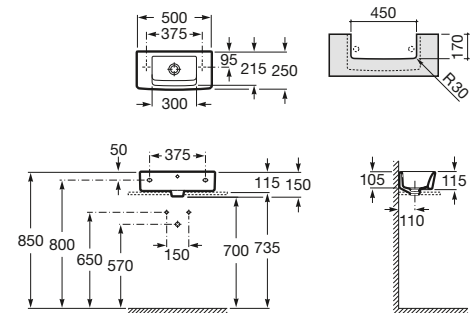

Lavamanos
con juego de fijaciónRef. **A325883..0**

Blanco

112,00 €

Pergamon

145,00 €

Acabados Mate

195,00 €

350 x 430 mm