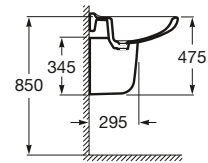

Semipedestal
Ref. A337991..0
Blanco
36,40 €
Pergamon
50,10 €

Victoria

Colección **pág. 94** **Novedad**

A	B	C	D	E
650	510	520	335	205
560	460	450	295	205
520	410	415	255	190

**650 x 510 mm**Lavabo
con juego de fijación
Ref. A325391..0Blanco
42,90 €
Pergamon
61,40 €**560 x 460 mm**Lavabo
con juego de fijación
Ref. A325393..0Blanco
38,30 €
Pergamon
55,40 €**520 x 410 mm**Lavabo
con juego de fijación
Ref. A325394..0Blanco
33,90 €
Pergamon
48,40 €Pedestal
Ref. A331300..1Blanco
29,70 €
Pergamon
42,40 €Semipedestal
Ref. A336312..5Blanco
27,90 €
Pergamon
39,70 €