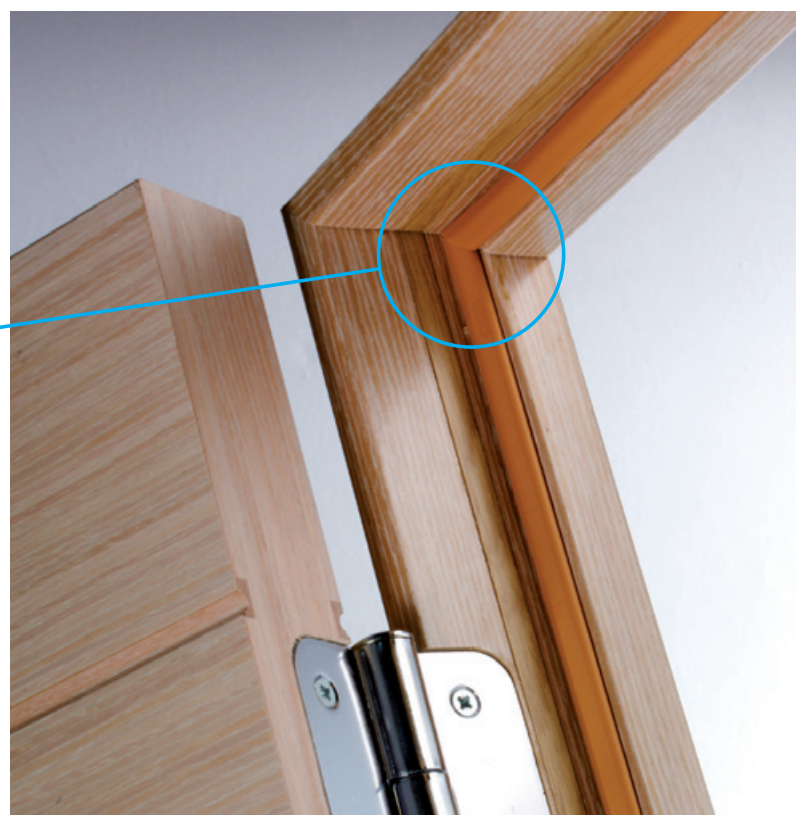

502M-6V

502M-1V

STOCK: Roble / Oak

212MX

HAYA VAPORIZADA
/ Steamed beech

Isofónica 40 DB

Juntas de goma para un aislamiento acústico perfecto

Isofónica 30 DB