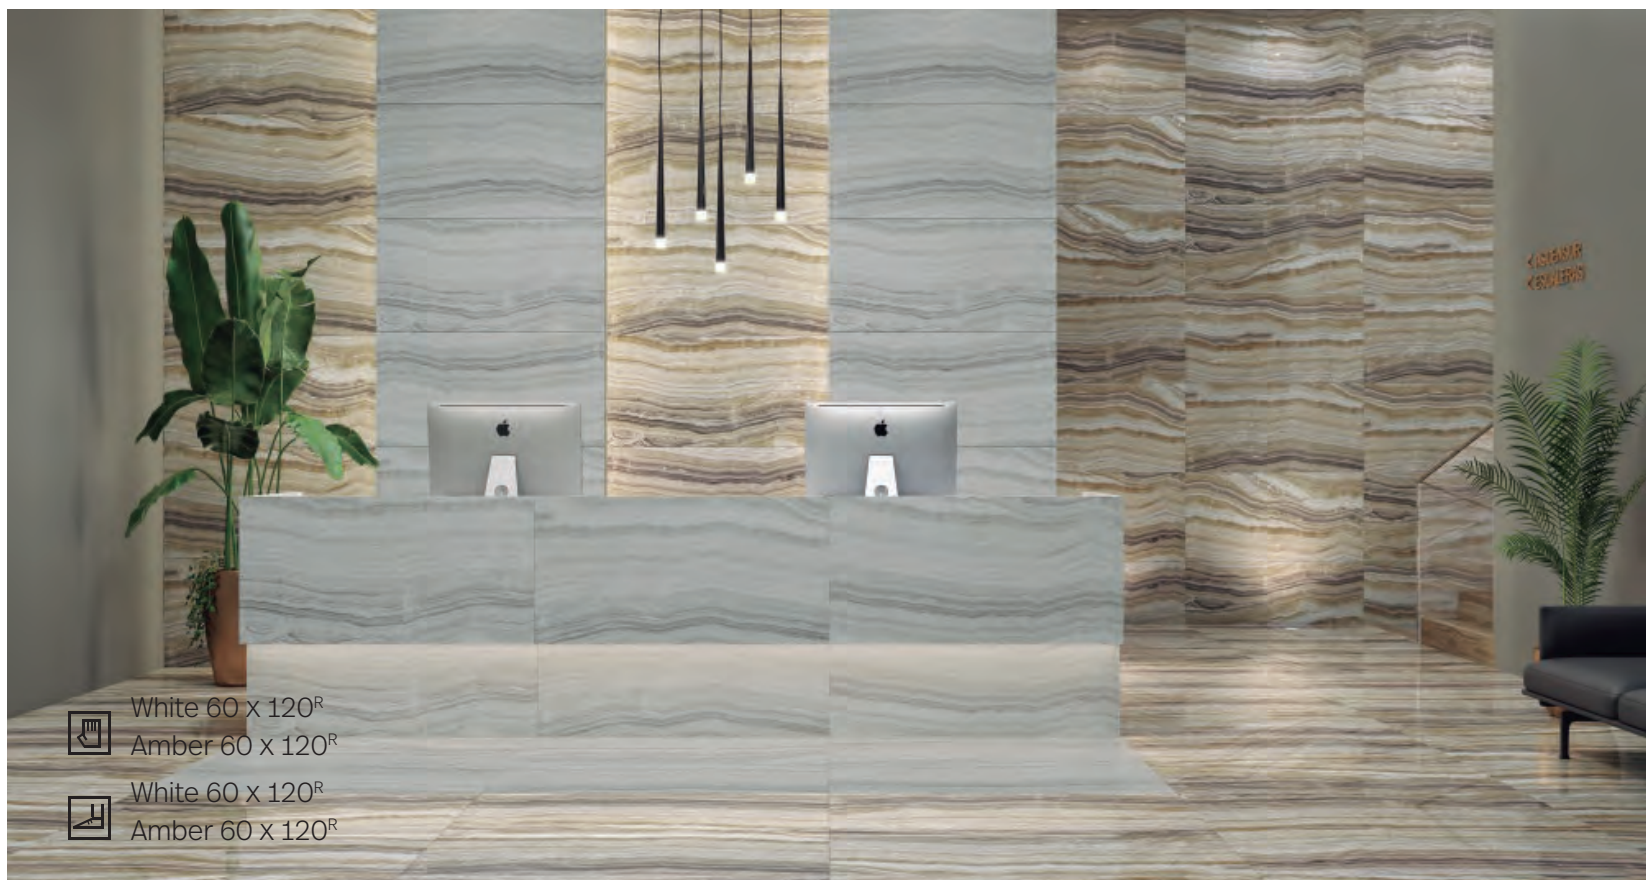

White 60 x 120^R
 Amber 60 x 120^R

White 60 x 120^R
 Amber 60 x 120^R