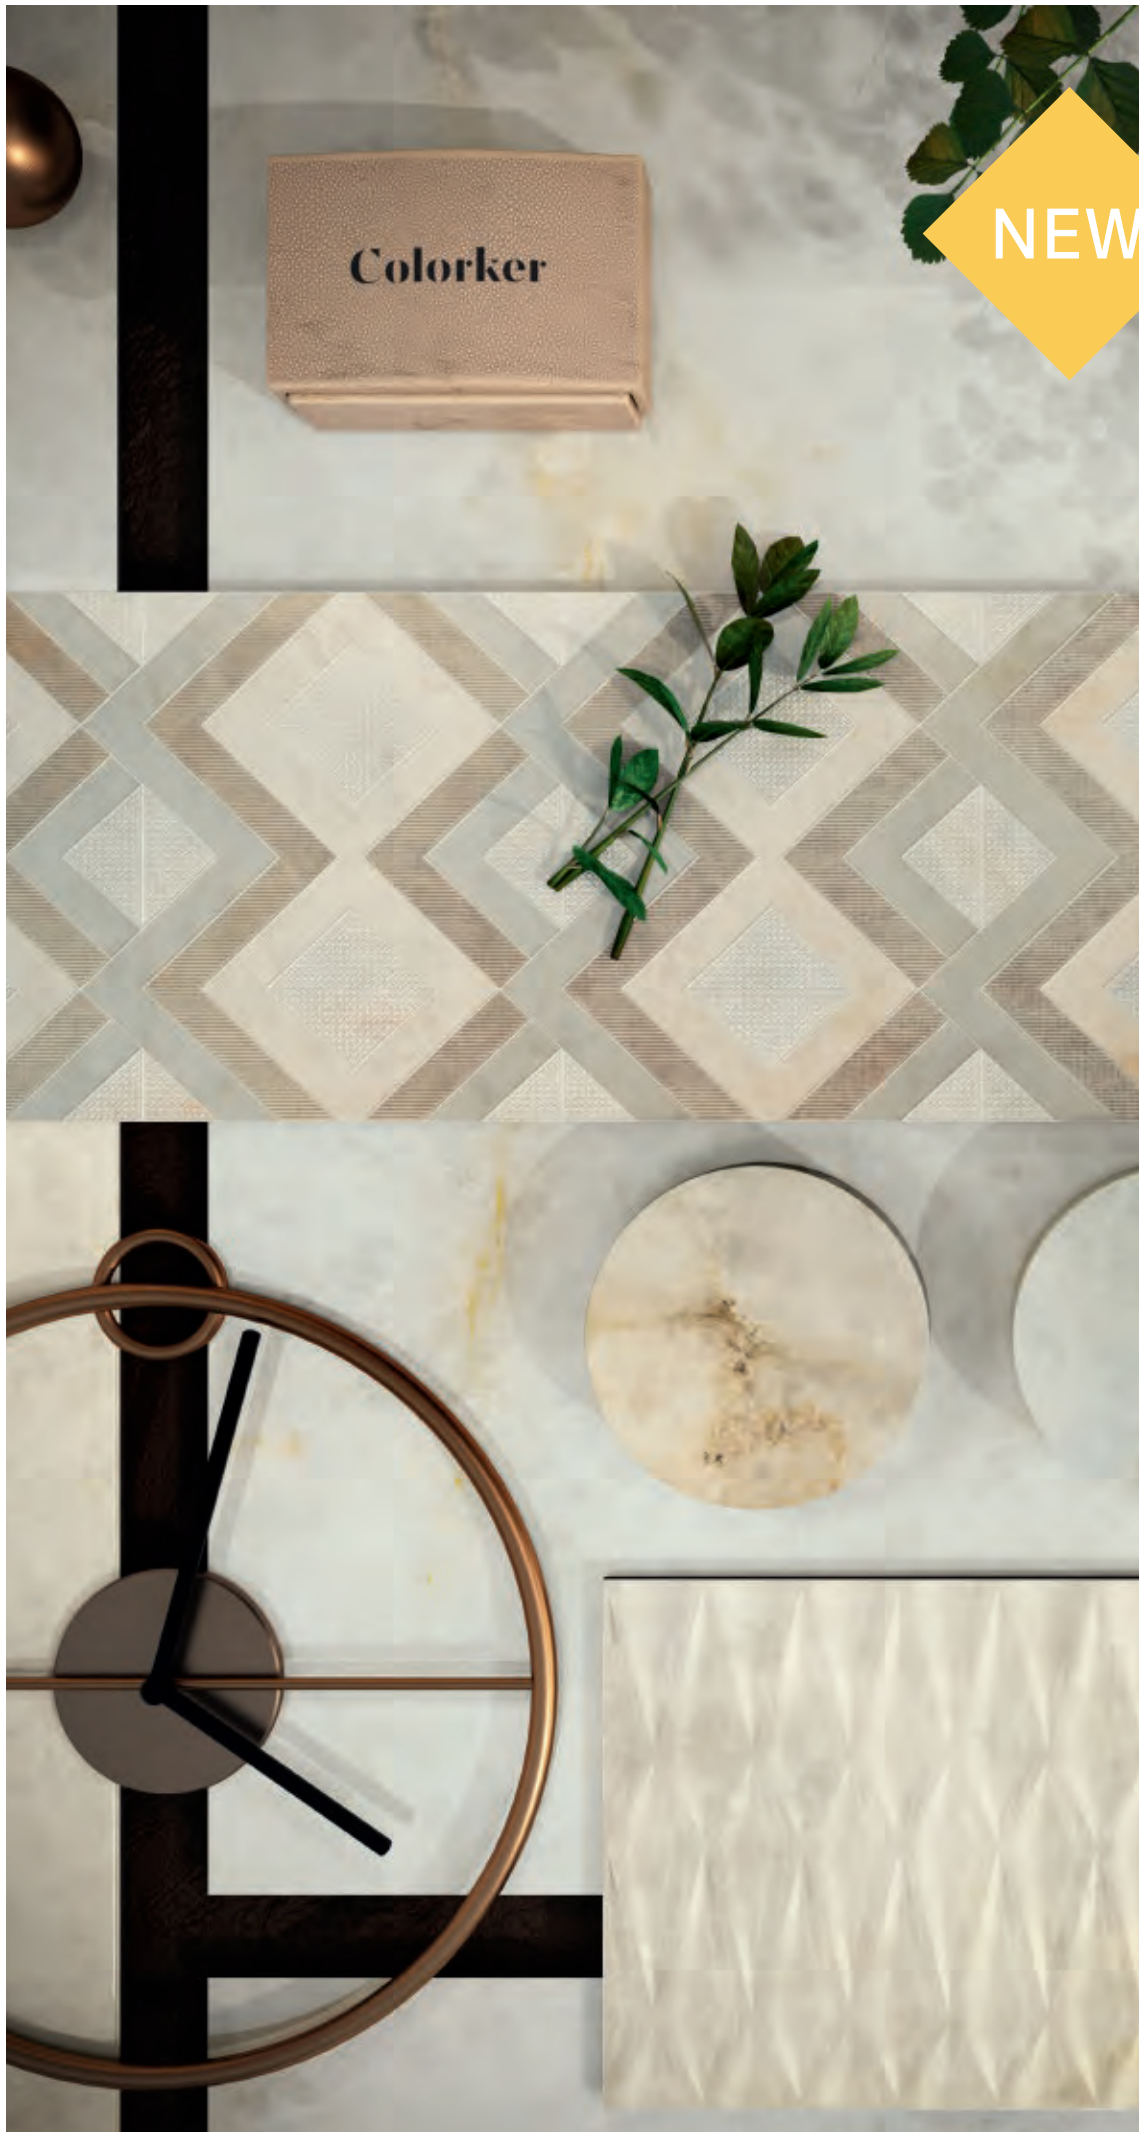

NEW

KRISTALUS

eoco
Pulido
Polished

ESPESOR (MM)
Thickness

10,7
(120 x 120^R)

10,5
(60 x 120^R)

10,4
(31,6 x 100^R Relieve / Relief)

9,7
(31,6 x 100^R)

8,8
(59,5 x 59,5^R)

DESPLAZAMIENTO
Coefficient of friction

CLASE 1*

VARIACIÓN CROMÁTICA
Colour variation

LEVE
Slight

VARIACIÓN GRÁFICA
Graphic variation

MEDIA
Moderate

*Datos para el formato 59,5 x 59,5^R
Only technical features of 59,5 x 59,5^R