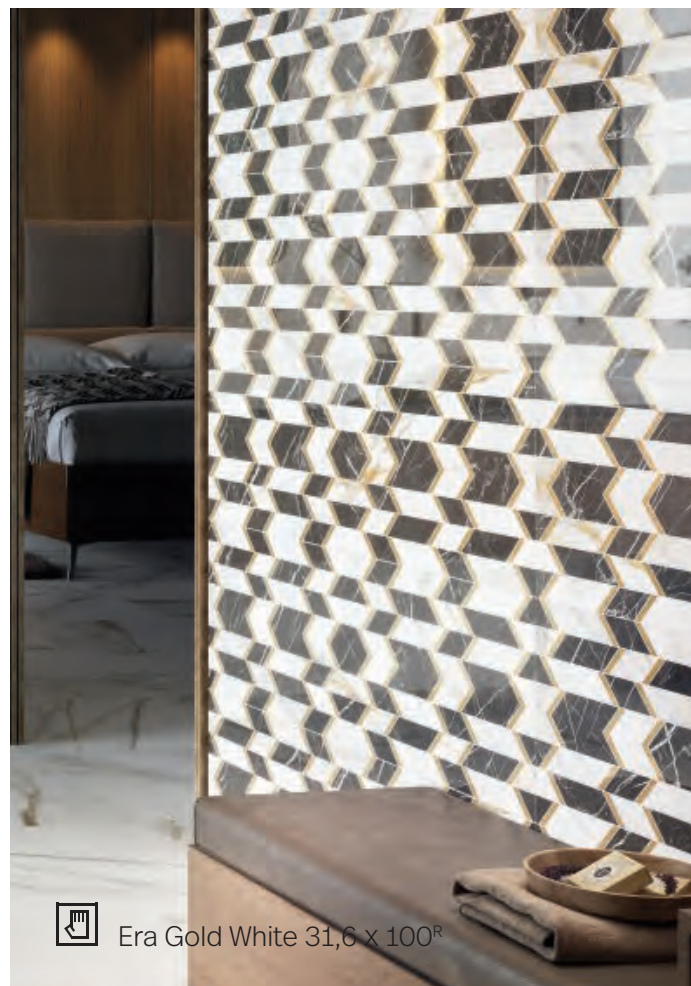

Era Gold White 31,6 x 100^R

Listelo de cristal / Glass body listel

LISTELO 1 x 100^R / 0,394" x 39,4"

Silver

218295 | P23

Gold

218294 | P23

Perfiles de aluminio / Aluminium profile

PERFIL ALUMINIO GLOSS ORO

1,1 x 120 / 0,433" x 47,2"

221268 | P27

PERFIL ALUMINIO MATT ORO

1,1 x 120 / 0,433" x 47,2"

221267 | P23

PERFIL ALUMINIO GLOSS PLATA

1,1 x 120 / 0,433" x 47,2"

221270 | P26

PERFIL ALUMINIO MATT PLATA

1,1 x 120 / 0,433" x 47,2"

221269 | P23