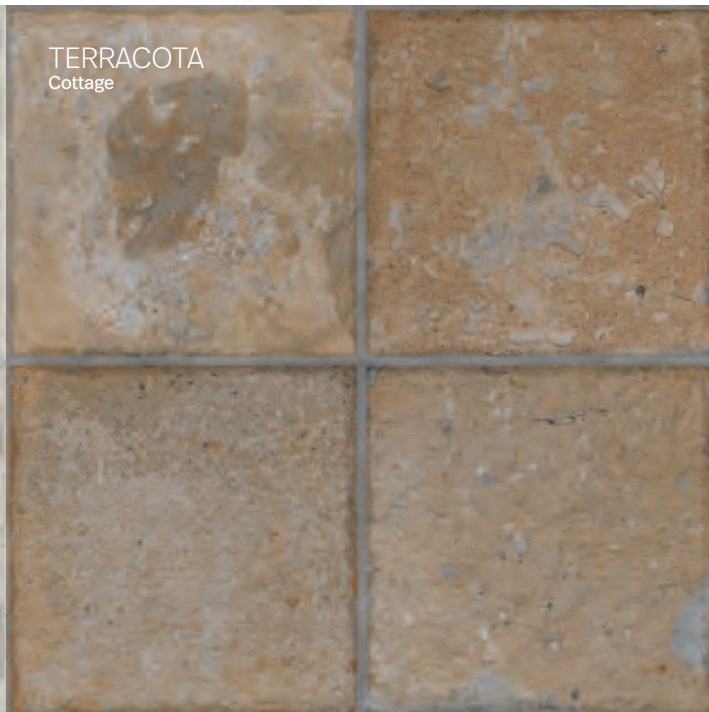

### Mix

MURETO  
25 x 40 / 9,84" x 15,7" 215603 **M50**

Light 25 x 40  
Line Steel 25 x 40

Steel 45 x 45  
Mosaico Steel 30 x 30

BONE  
Cottage

TERRACOTA  
Cottage

GREY  
Cottage

SHADOW  
Cottage