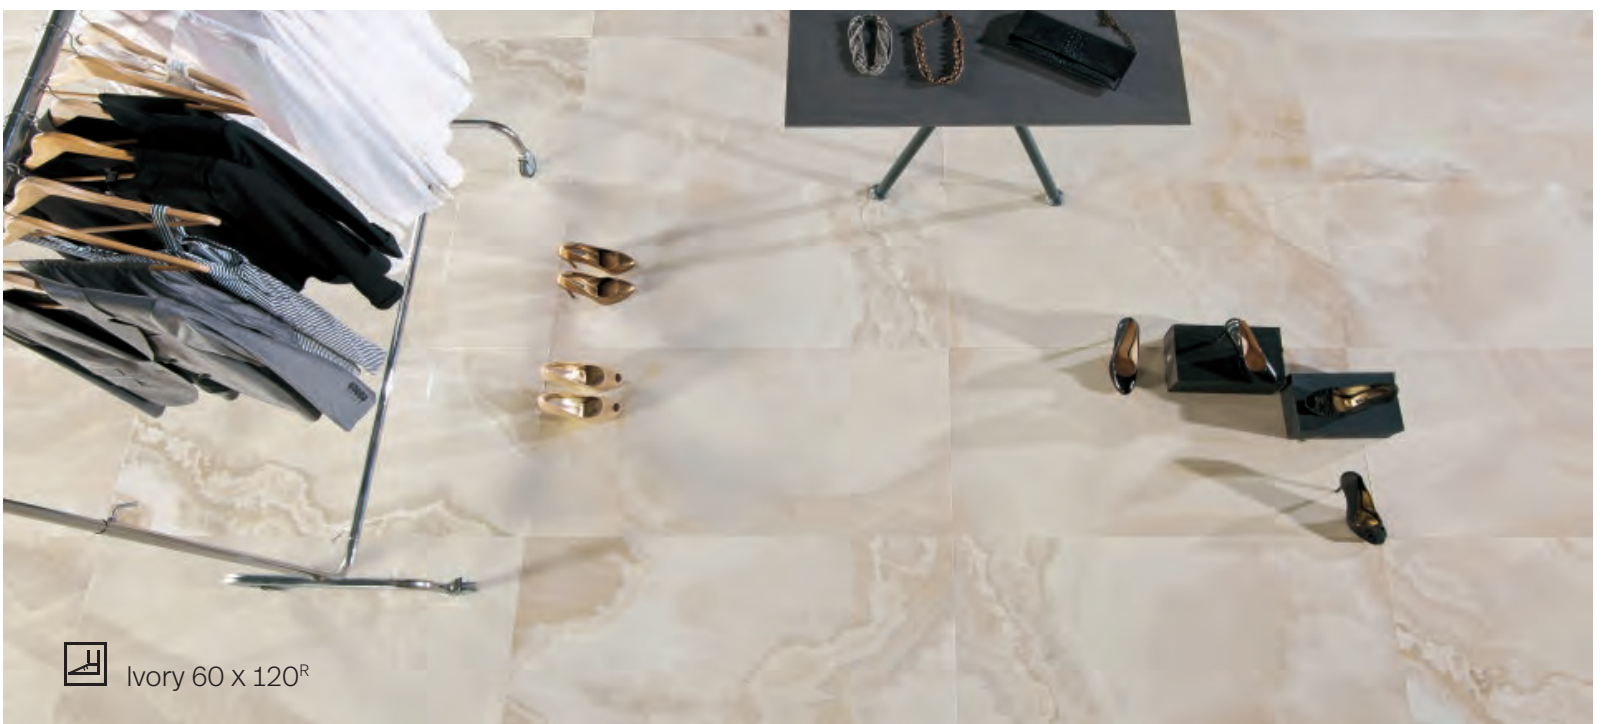

217473 | M68

60 x 60<sup>R</sup> / 23,6" x 23,6"

221056 | M84

L. RODAPIÉ

9,7 x 60 / 3,82" x 23,6" 221320 | P24

Ivory 60 x 120<sup>R</sup>

PULIDO / POLISHED

Sapphire