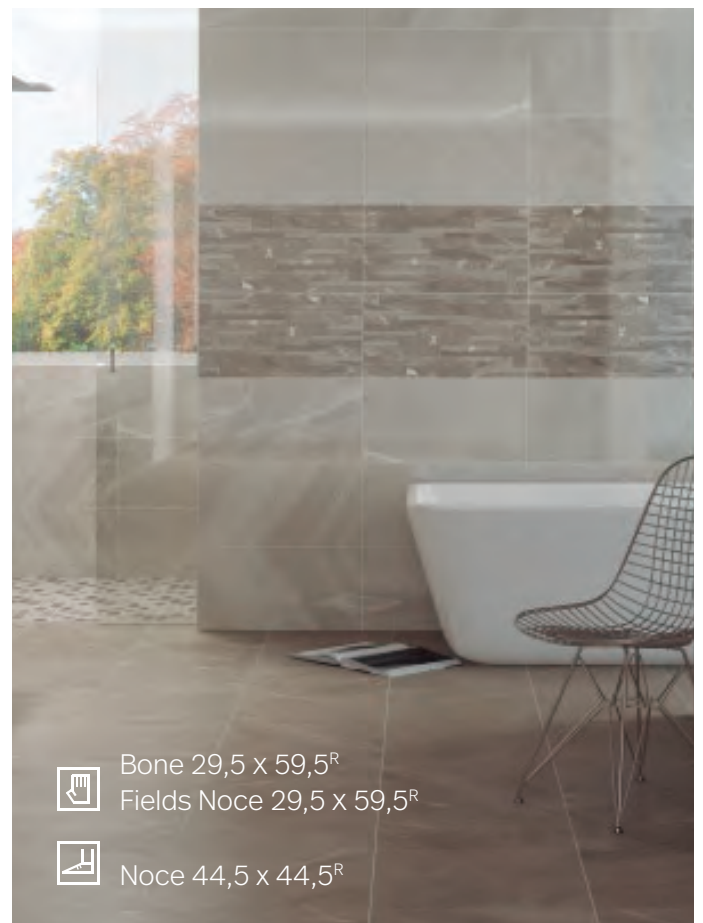

Bone 29,5 x 59,5^R
Fields Noce 29,5 x 59,5^R

Noce 44,5 x 44,5^R