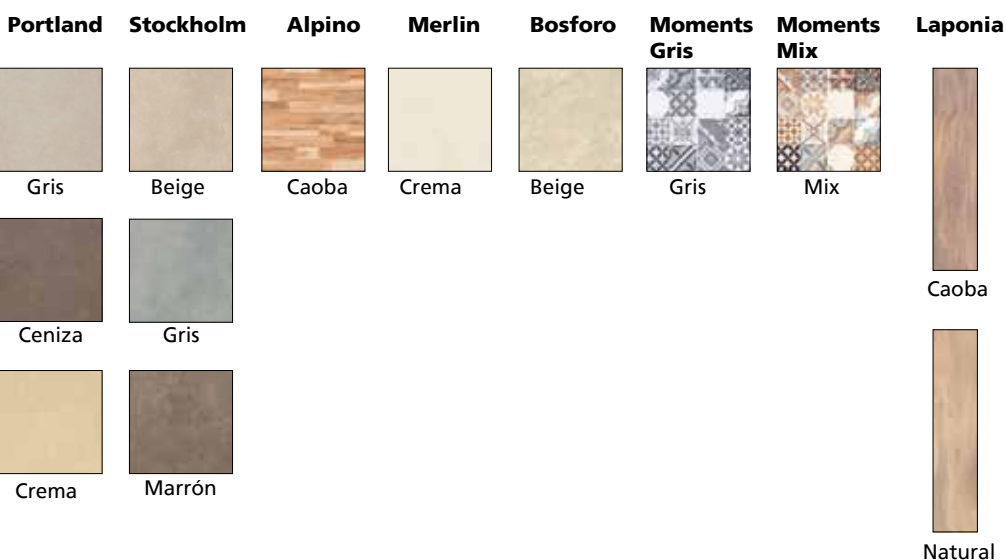

PAVIMENTOS Y REVESTIMIENTOS CERÁMICOS

11.1 HALCÓN

GRES PASTA ROJA

Modelo	Dimensiones (cm)	Código	Acabado	Color	m ² / caja	Precio €/ m ²	
	Portland	45x45	HOGP	MATE	GRIS	1,62	15,85
			HPOCE	MATE	CENIZA	1,62	
			HPOCR	MATE	CREMA	1,62	
	Stockholm	45x45	GSB4545	MATE	BEIGE	1,62	15,85
			GSG4545	MATE	GRIS	1,62	
			GSM4545	MATE	MARRÓN	1,62	
	Alpino	45x45	ALPCA4545	MATE	CAOBA	1,62	16,80
	Merlin	45x45	MLCR4545	BRILLO	CREMA	1,62	15,85
	Bosforo	45x45	BOSBEI4545	BRILLO	BEIGE	1,62	15,85
	Moments Gris	45x45	GMG4545	MATE	VIARIOS	1,62	15,85
	Moments Mix	45x45	GMM4545	MATE	VIARIOS	1,62	15,85
	Laponia	24x90	PLC2490	Mate	CAOBA	1,37	16,22
		24x90	PLCN2490	Mate	NATURAL	1,37	16,22