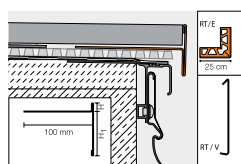

Código	H (mm)	L =2,50 m Nº art.	Precio €/ml
BARARTKE10	10	RTKE10	40,11
BARARTKE15	15	RTKE15	40,53
BARARTKE18	18	RTKE18	41,55
BARARTKE121	21	RTKE21	42,43
BARARTKE23	23	RTKE23	43,70